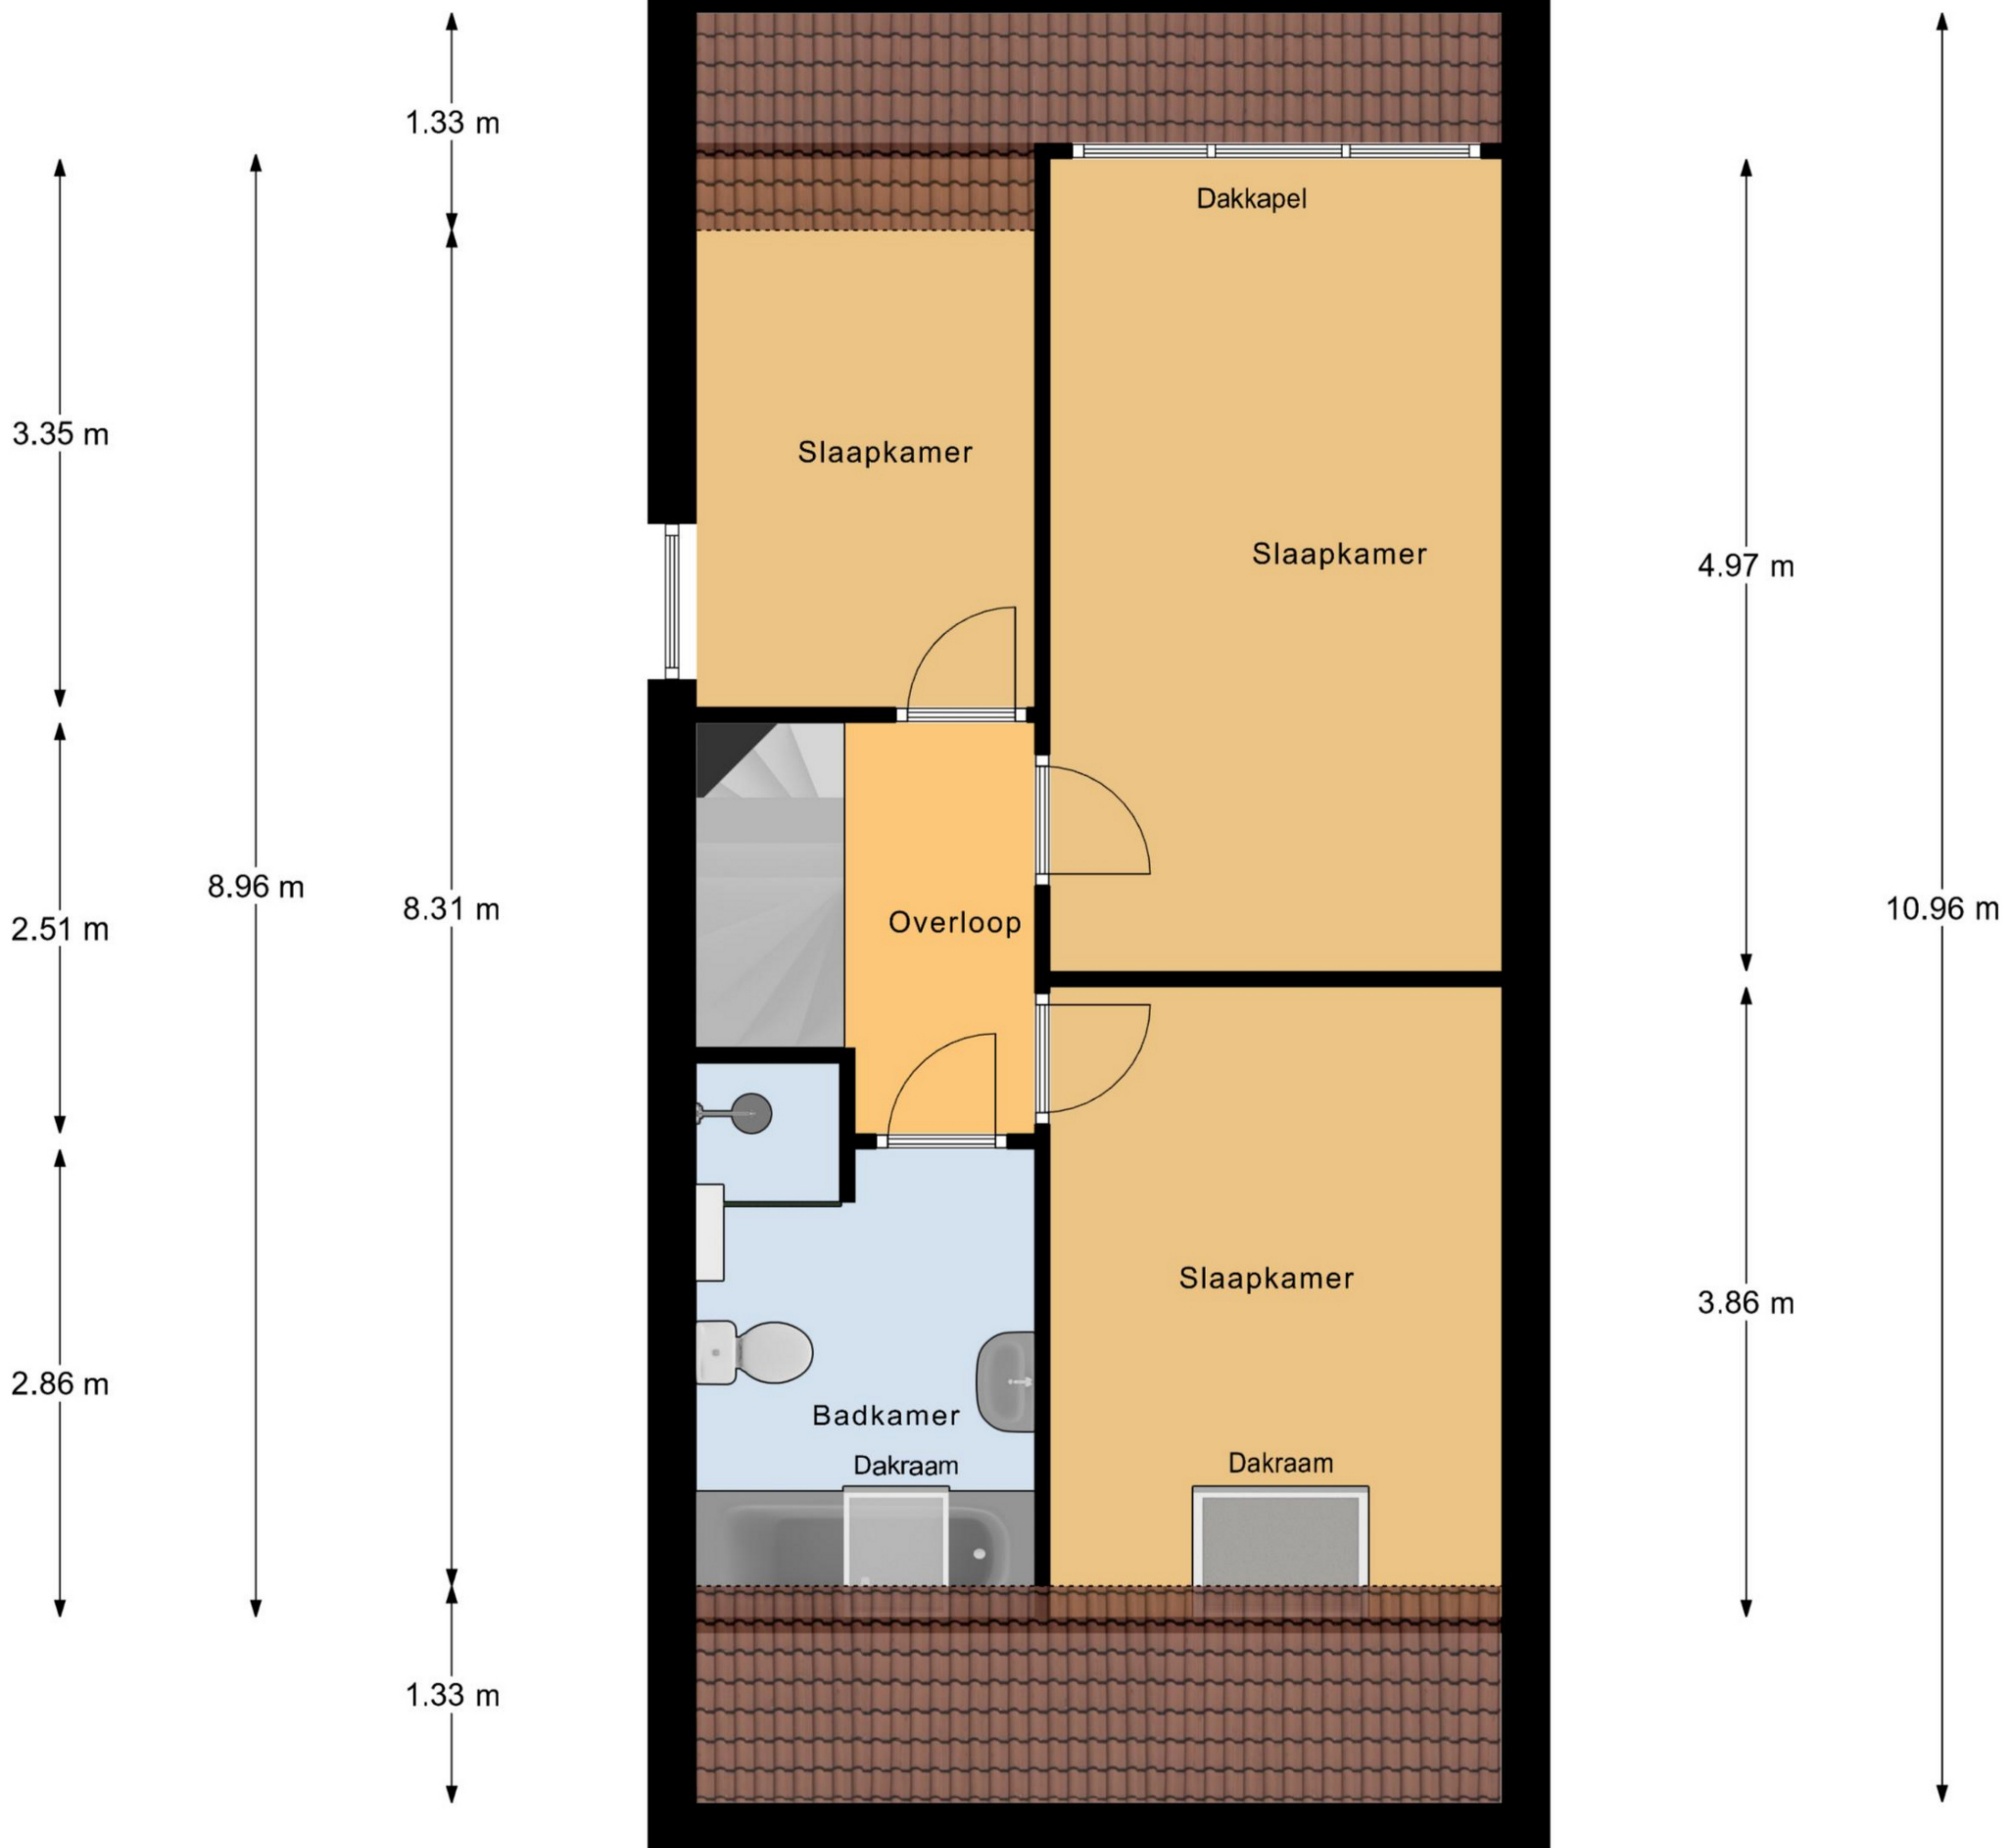

Begane Grond

Begane Grond Tuin

← 2.06 m → ← 2.74 m →

1e Verdieping

4.93 m

1.33 m
3.44 m
6.10 m
1.33 m

3.73 m

Zolder