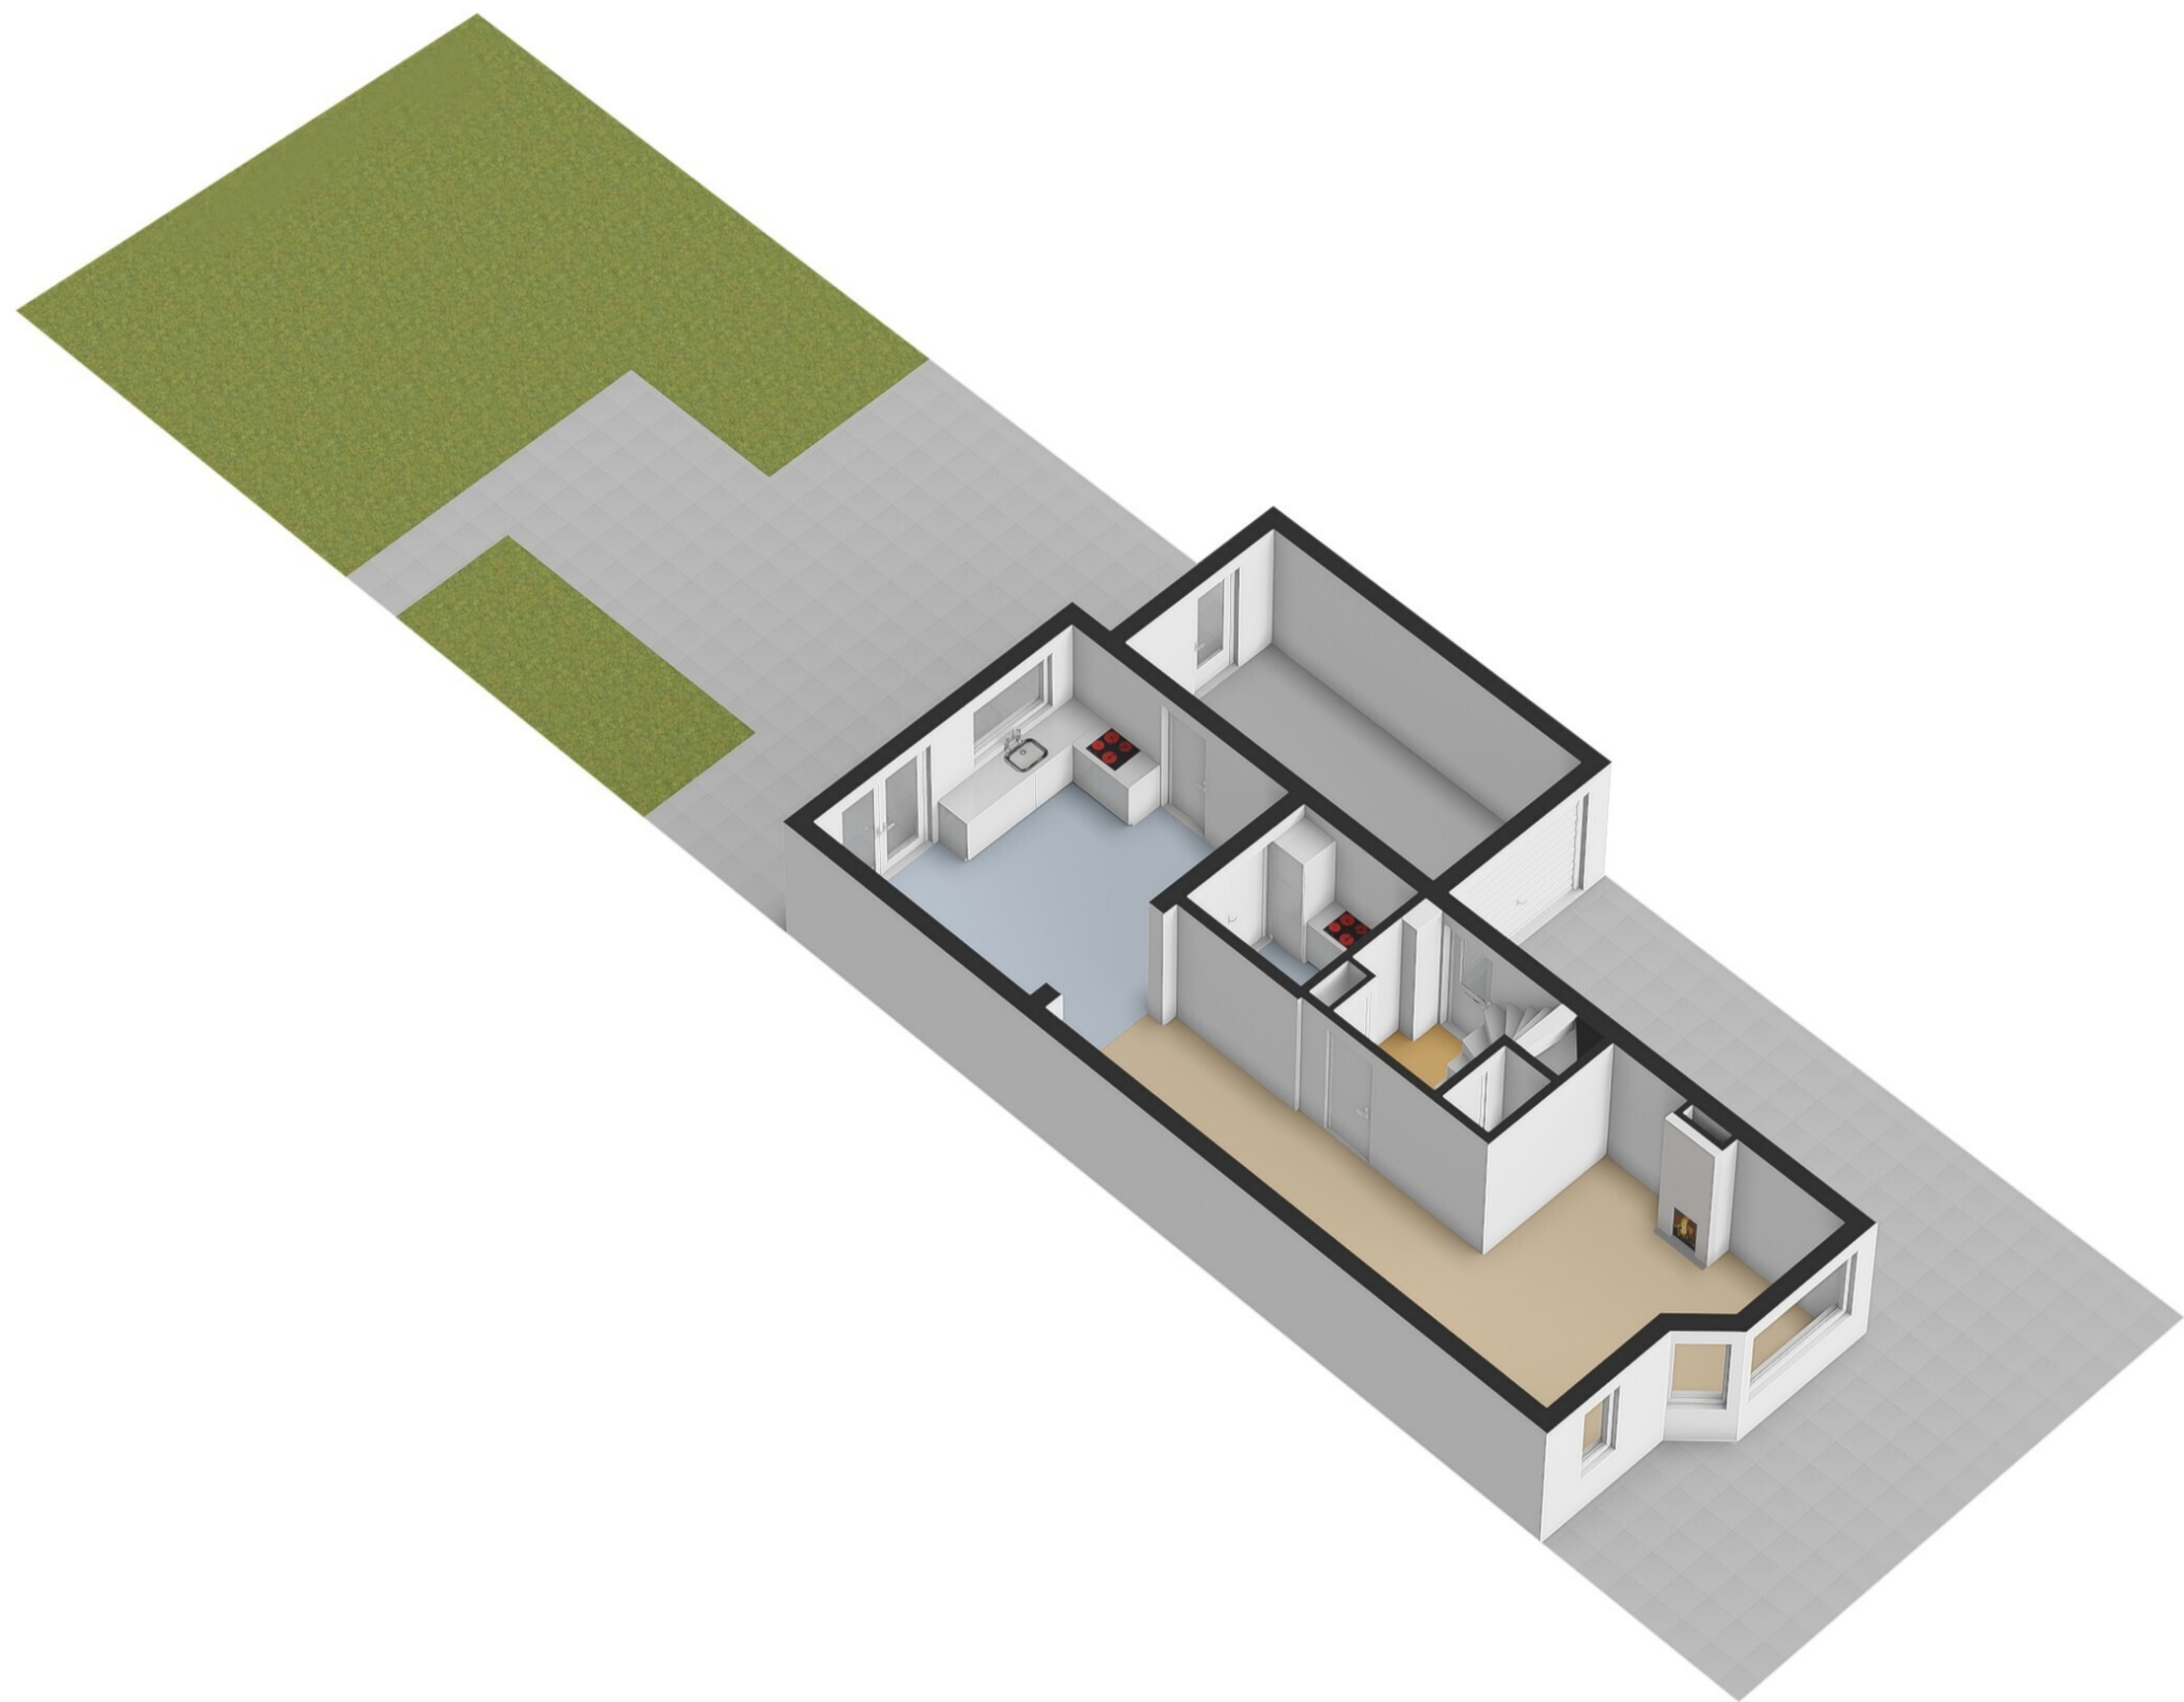

Begane Grond

Begane Grond Tuin

← 2.06 m → ← 2.74 m →

1e Verdieping

4.93 m

1.33 m
3.44 m
6.10 m
1.33 m

3.73 m

Zolder