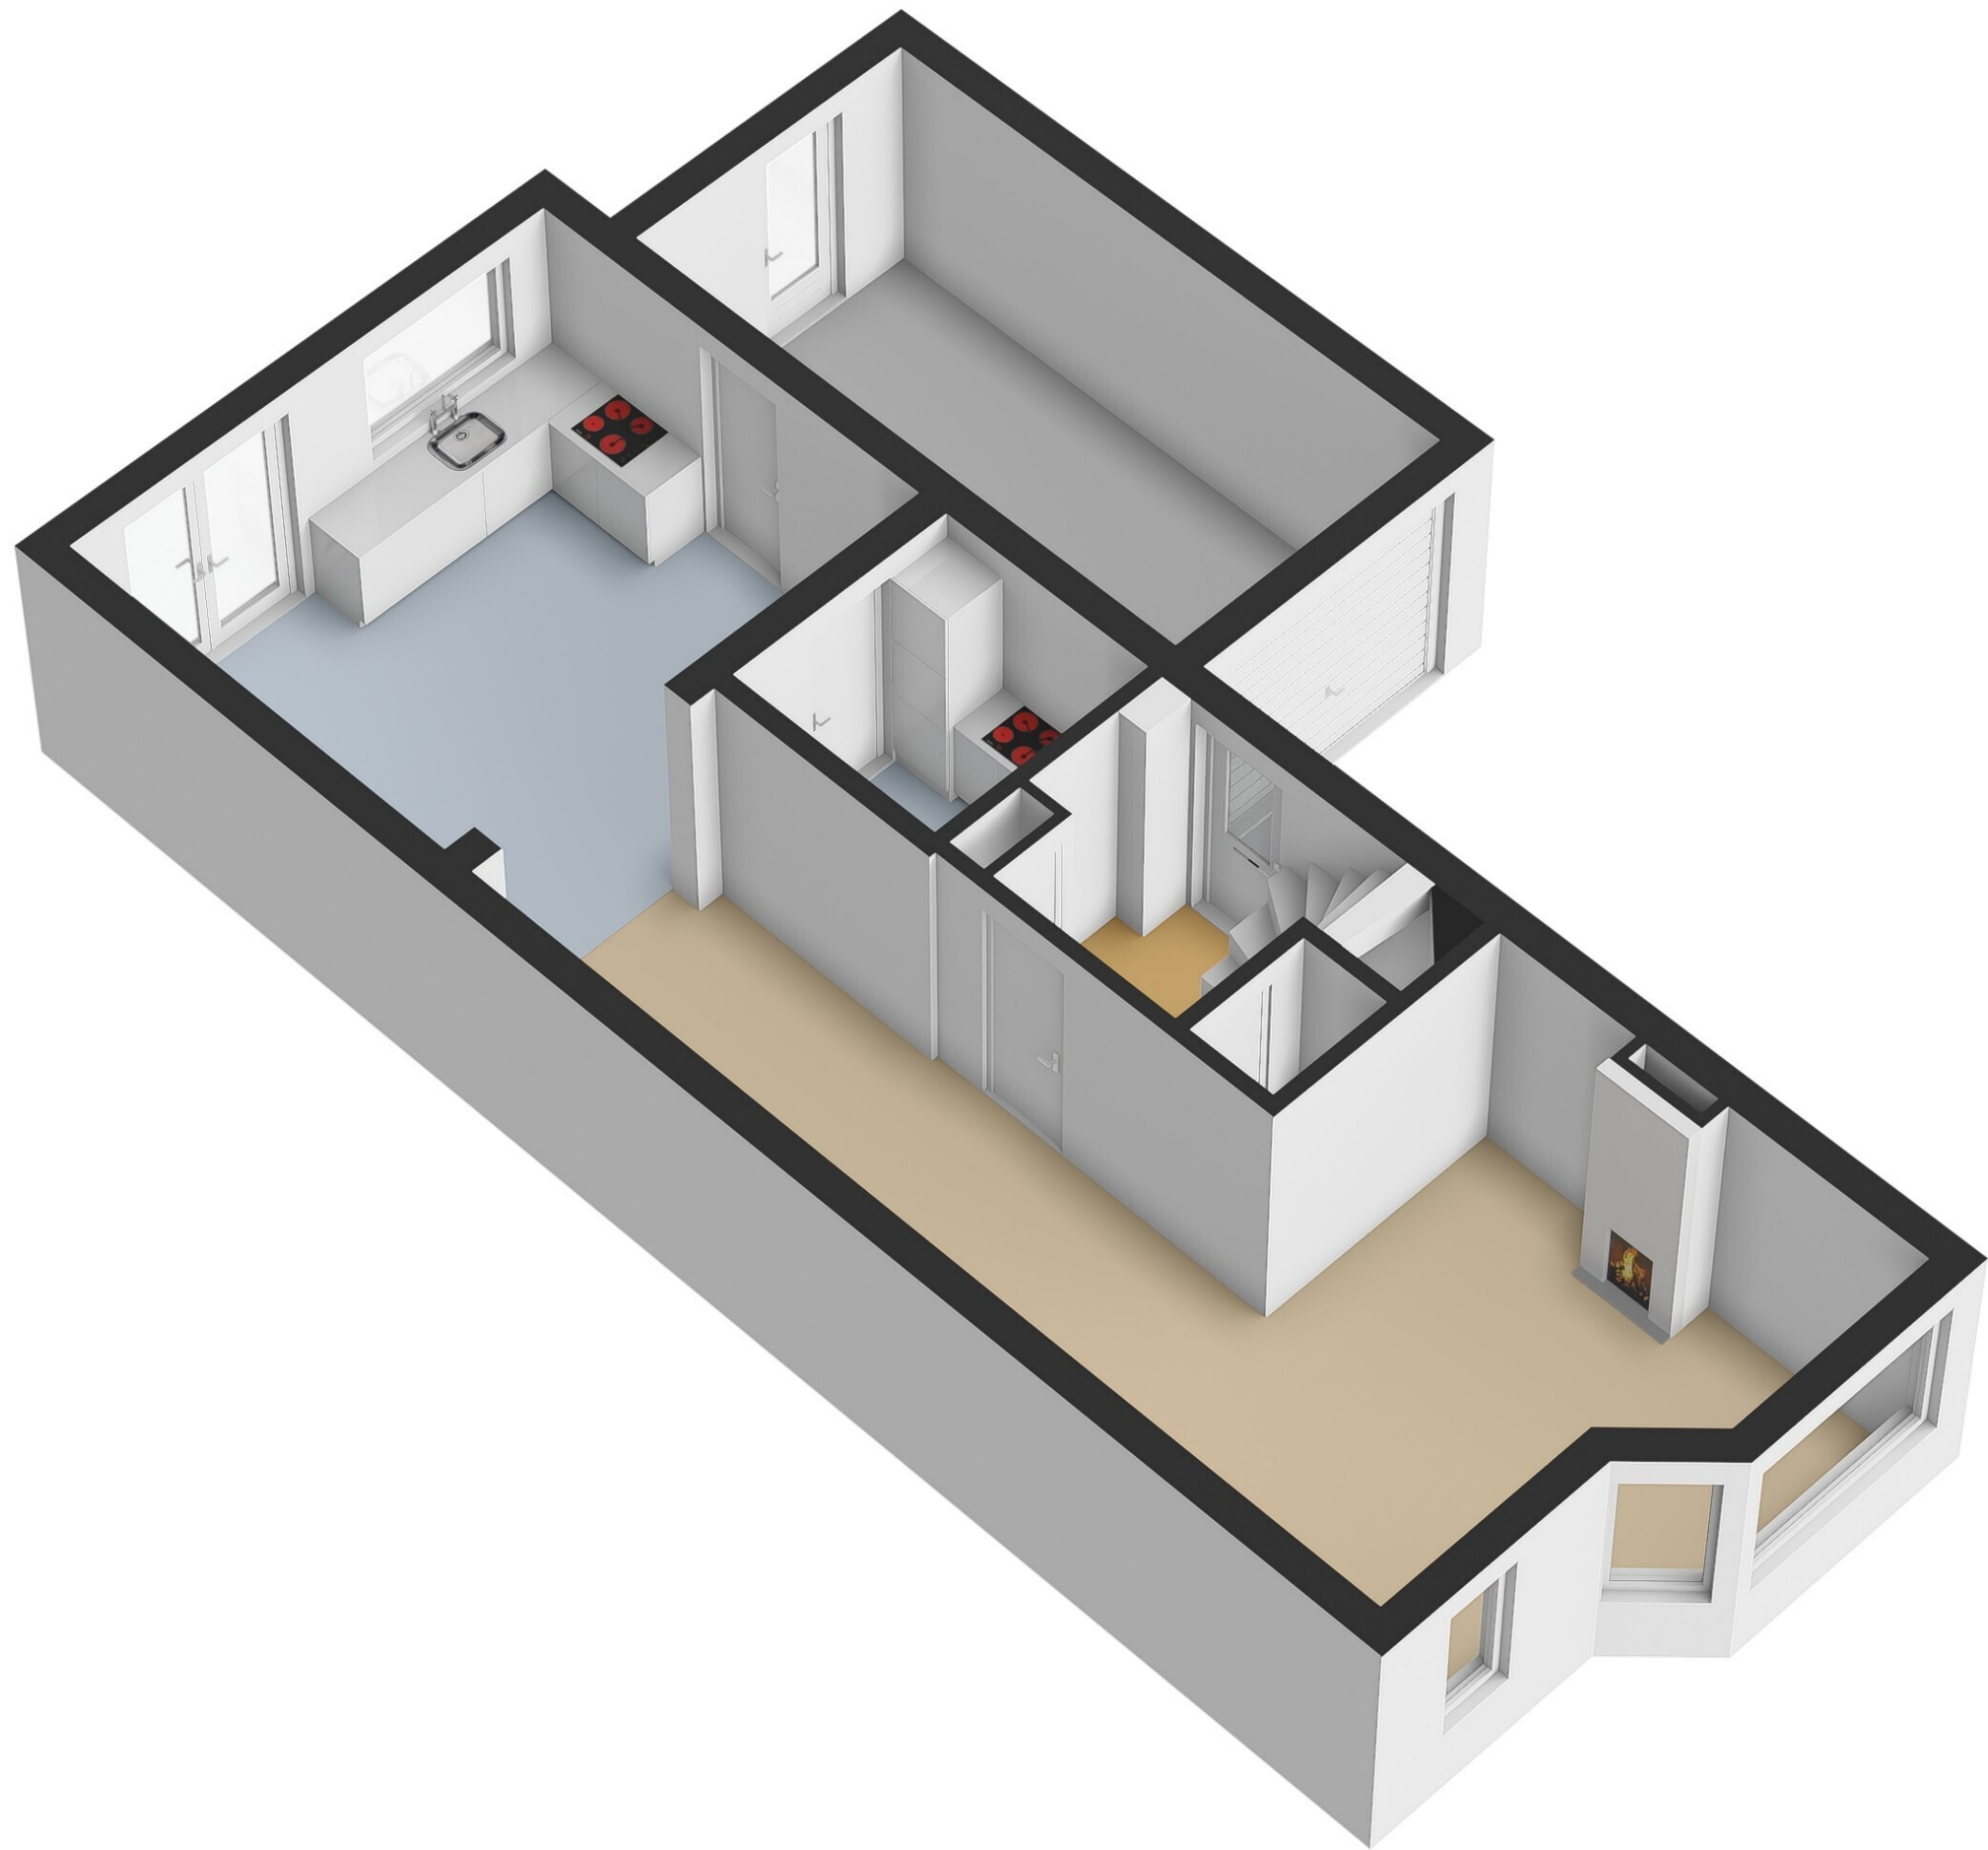

Begane Grond

Begane Grond Tuin

← 2.06 m → ← 2.74 m →

1e Verdieping

4.93 m

1.33 m
3.44 m
6.10 m
1.33 m

3.73 m

Zolder