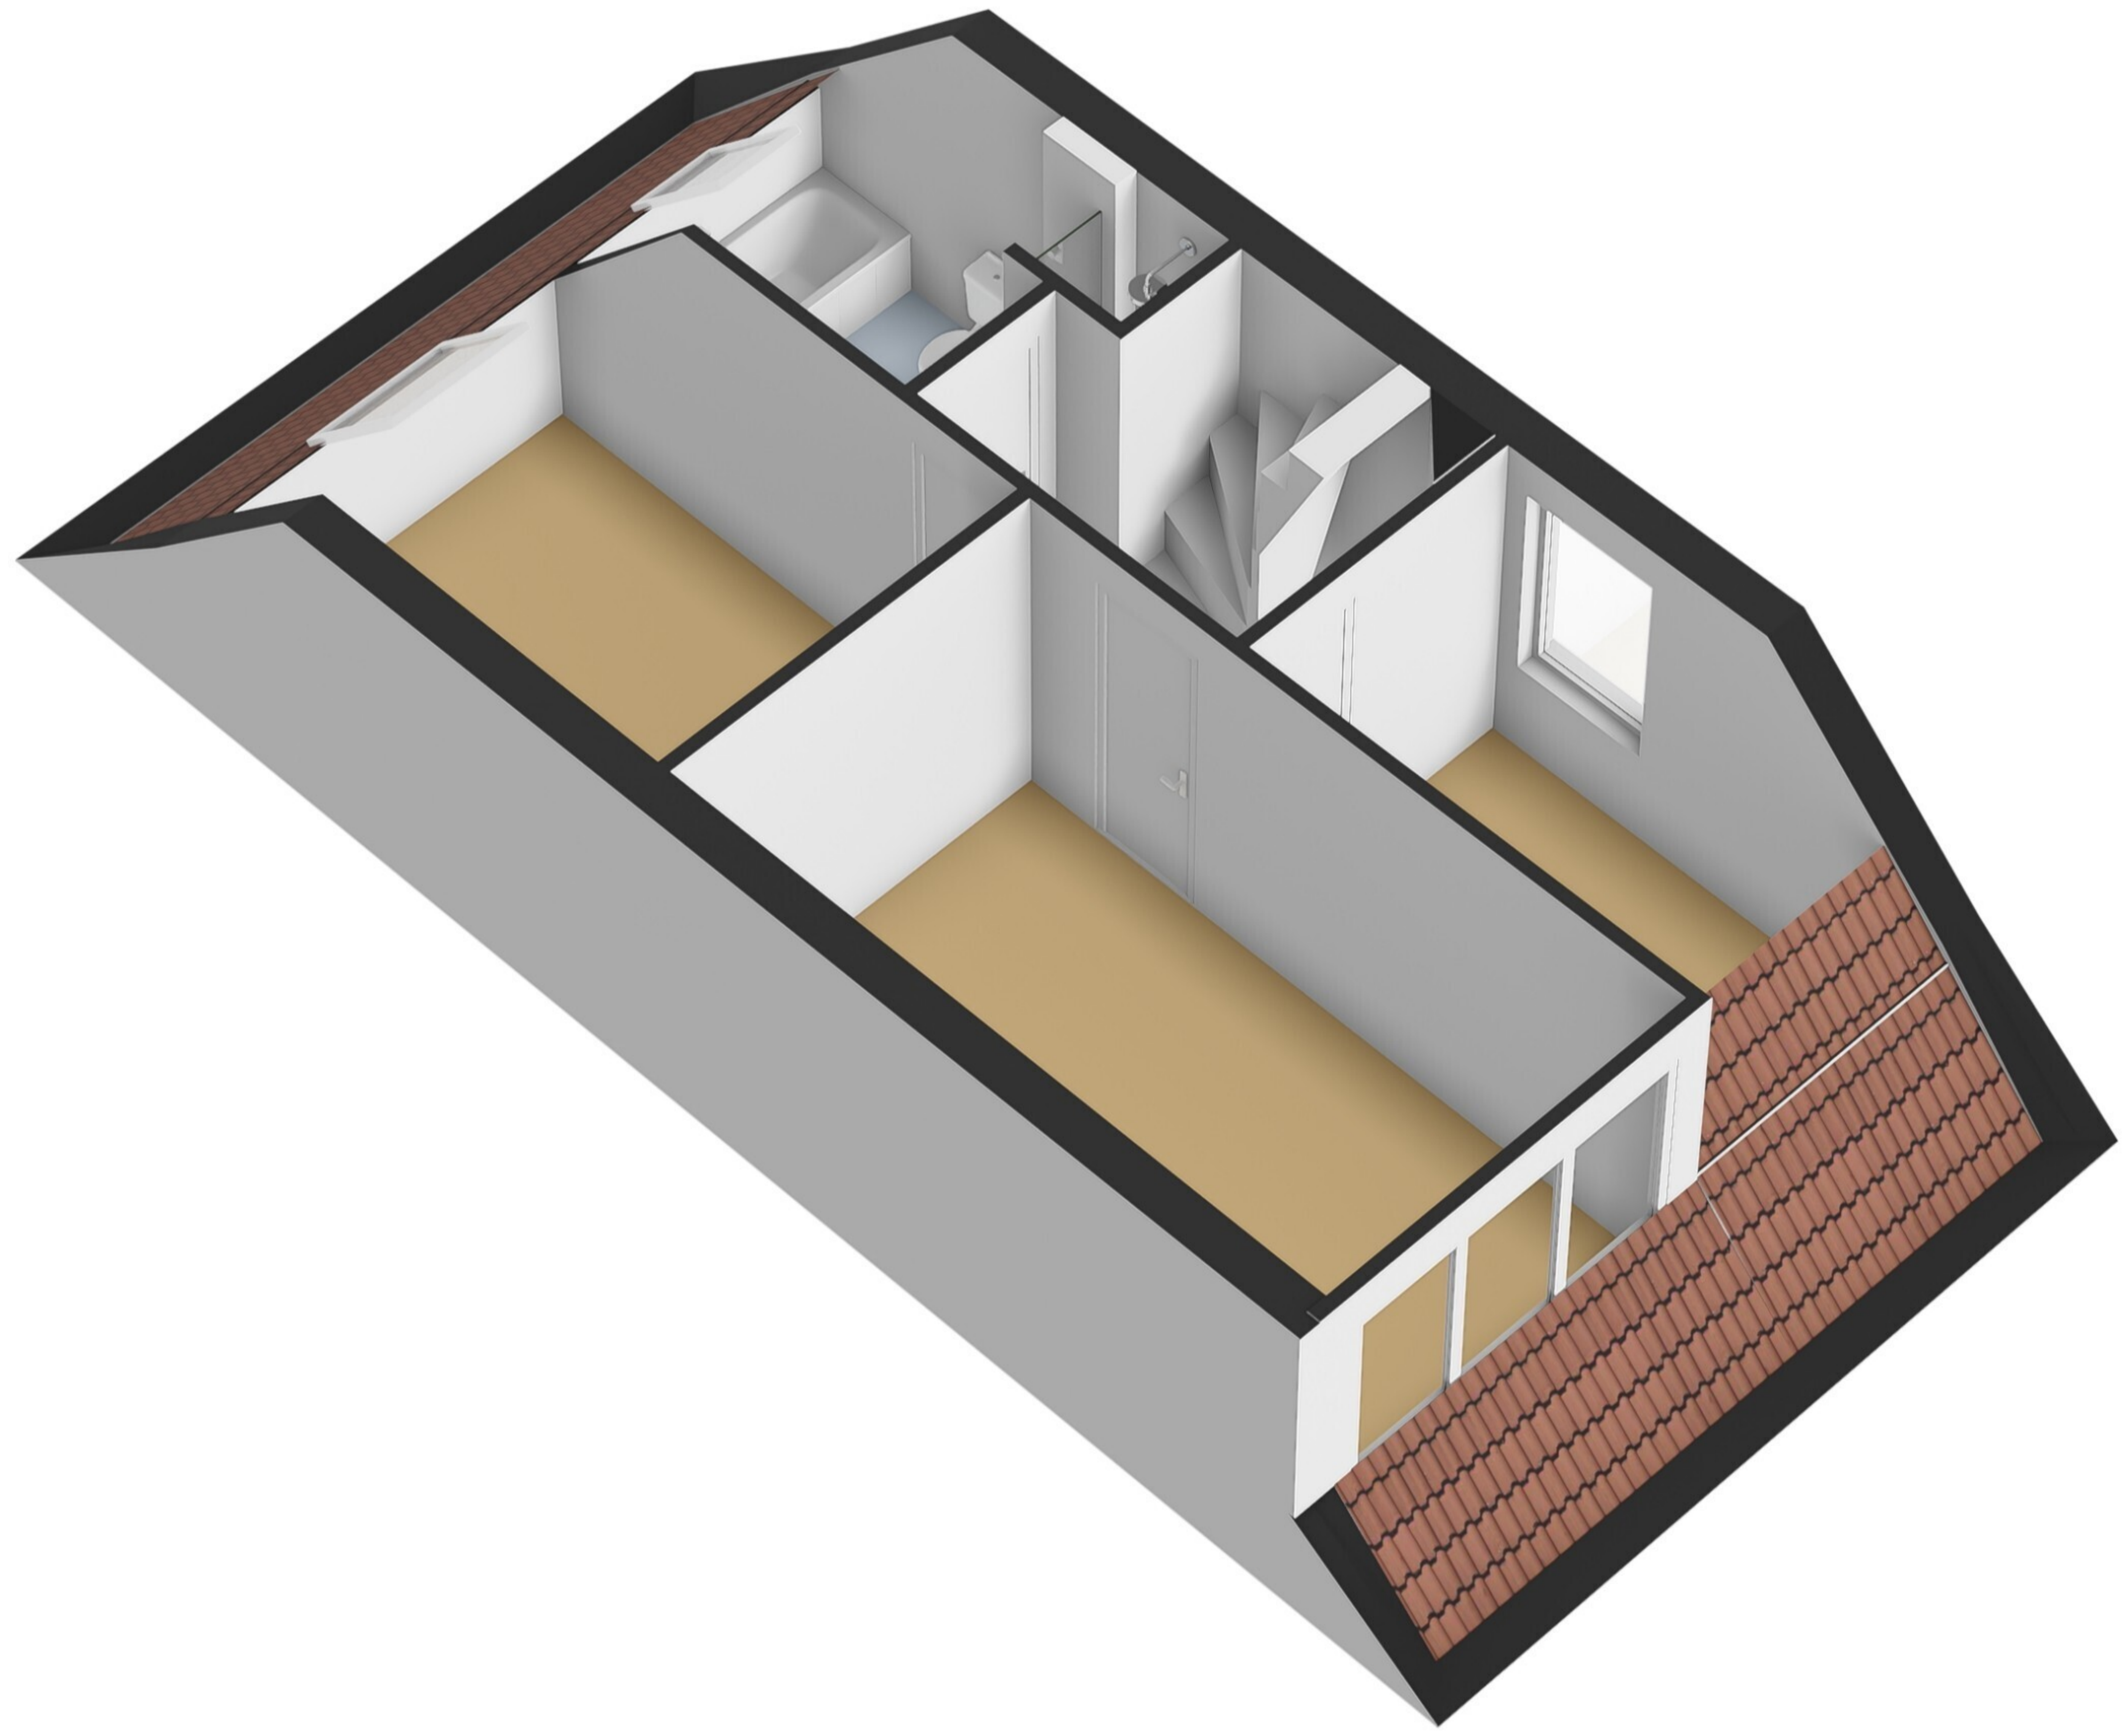

Begane Grond

Begane Grond Tuin

← 2.06 m → ← 2.74 m →

1e Verdieping

4.93 m

1.33 m
3.44 m
6.10 m
1.33 m

3.73 m

Zolder