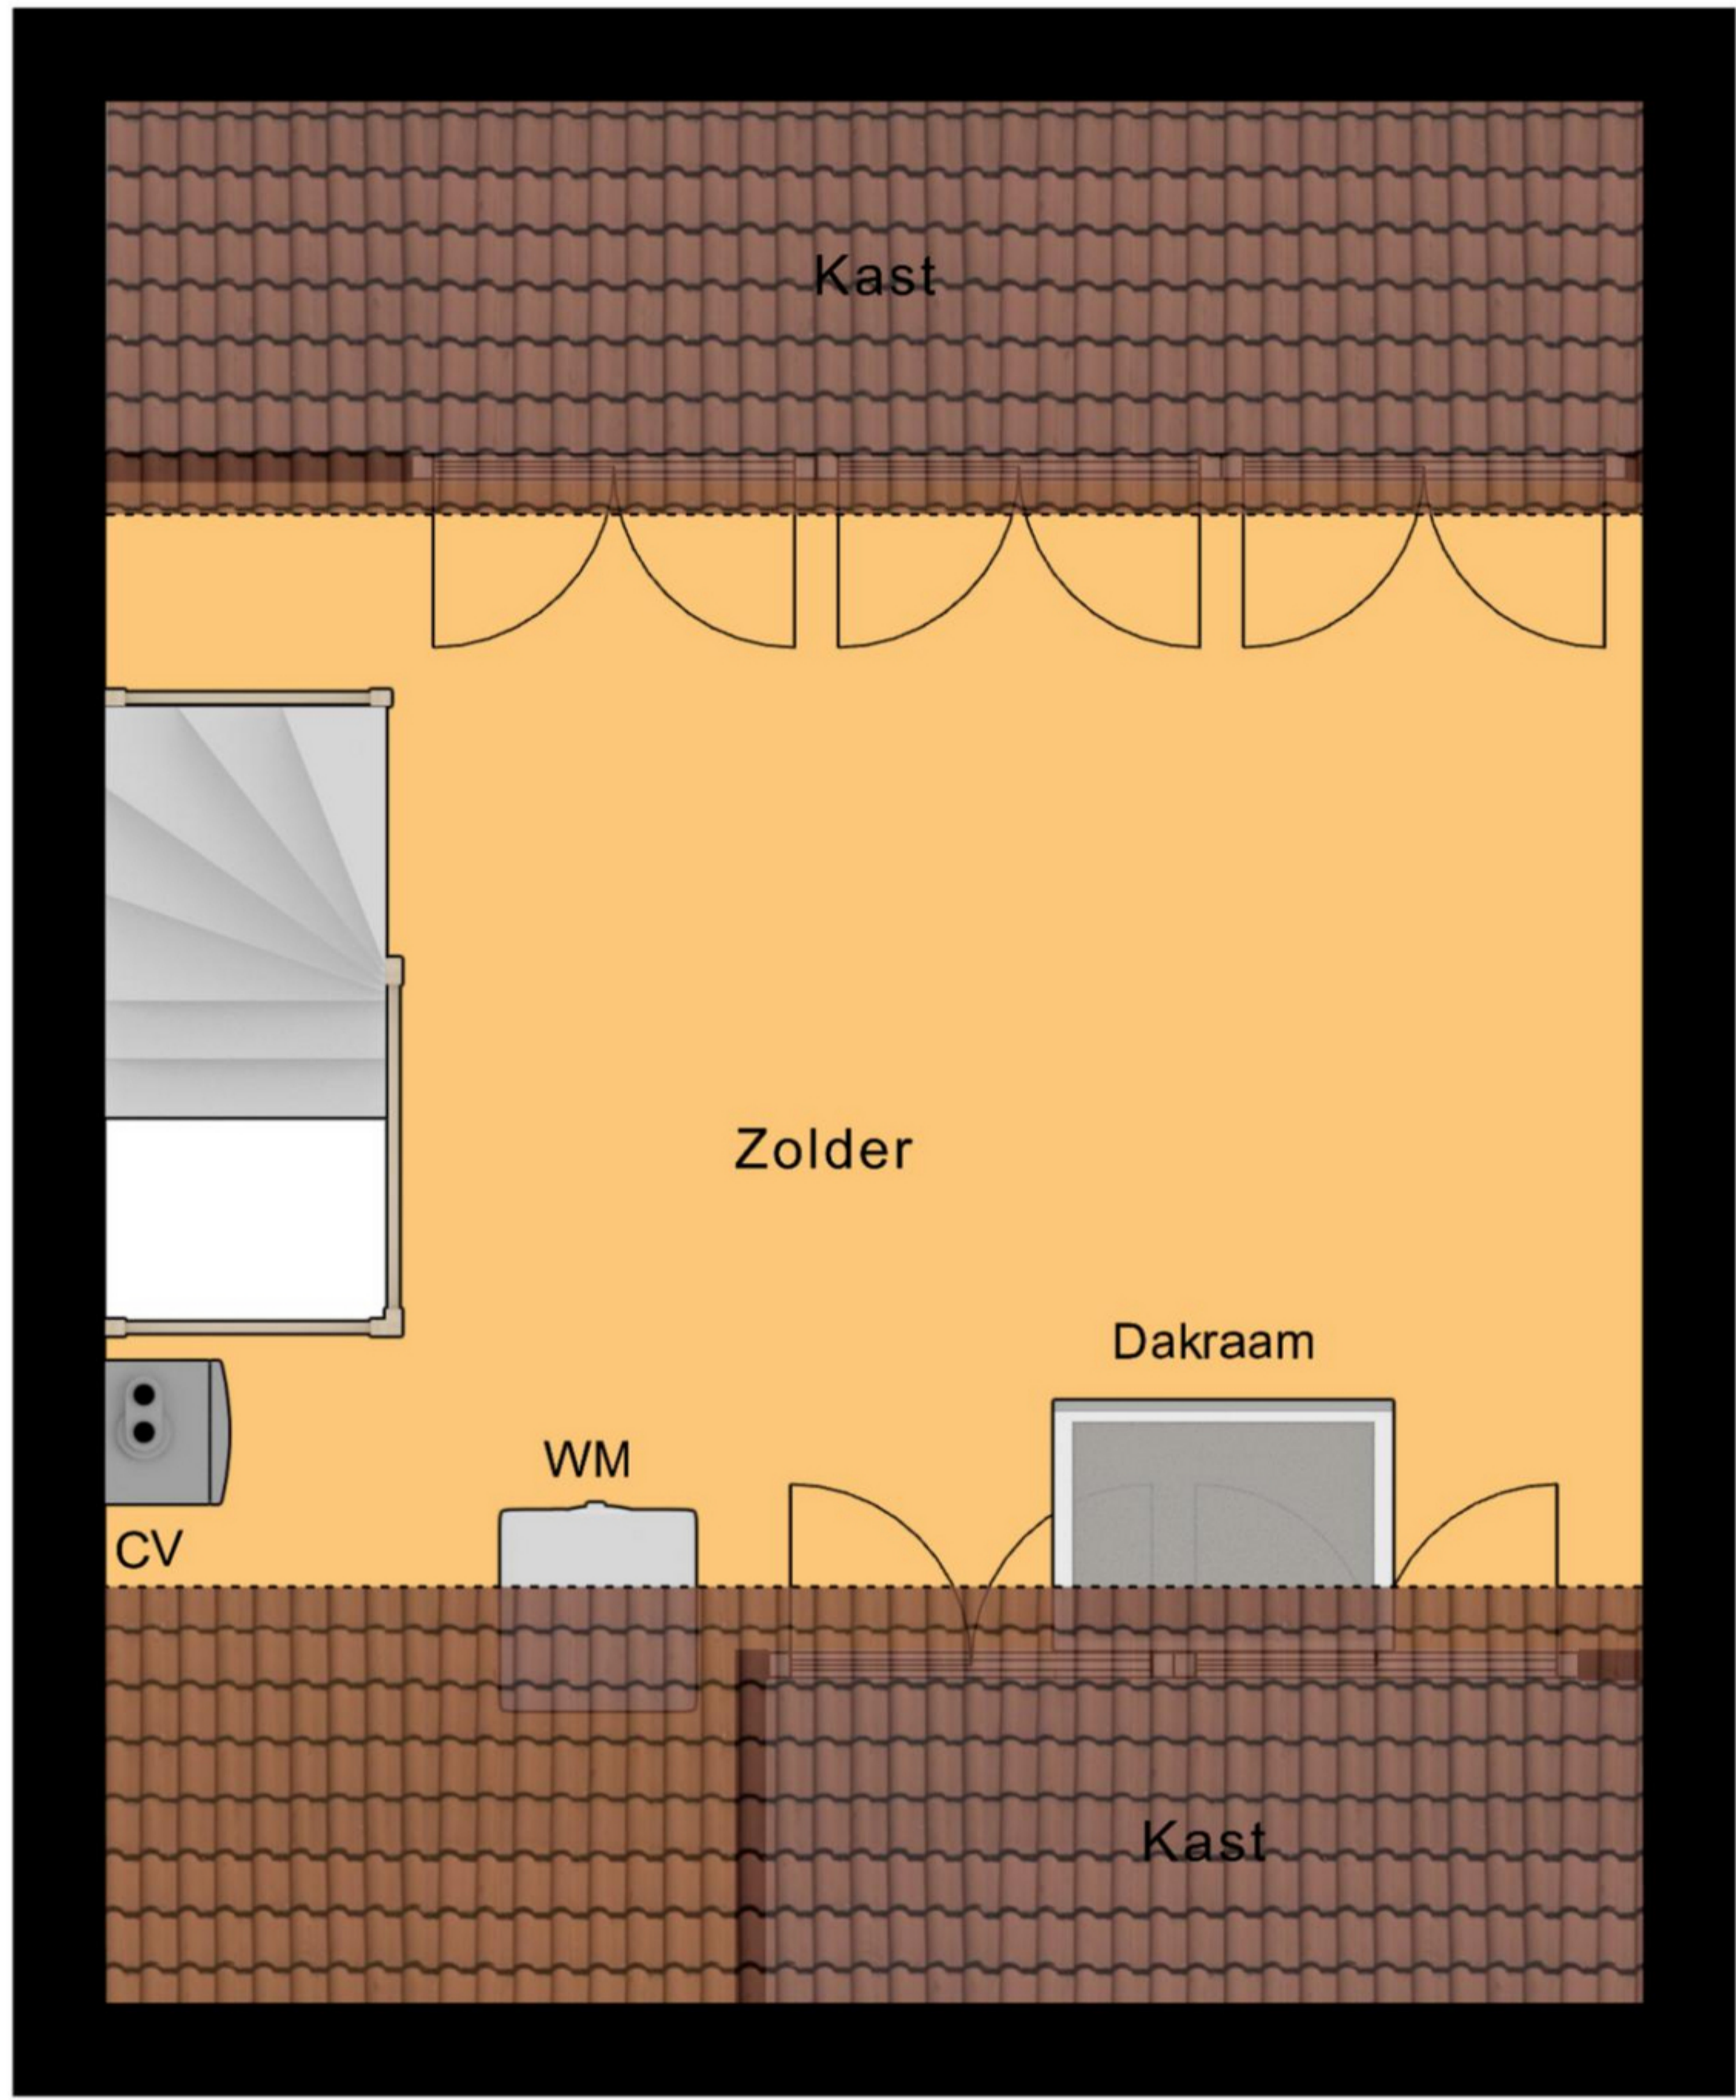

Begane Grond

Begane Grond Tuin

← 2.06 m → ← 2.74 m →

1e Verdieping

4.93 m

1.33 m
3.44 m
6.10 m
1.33 m

3.73 m

Zolder