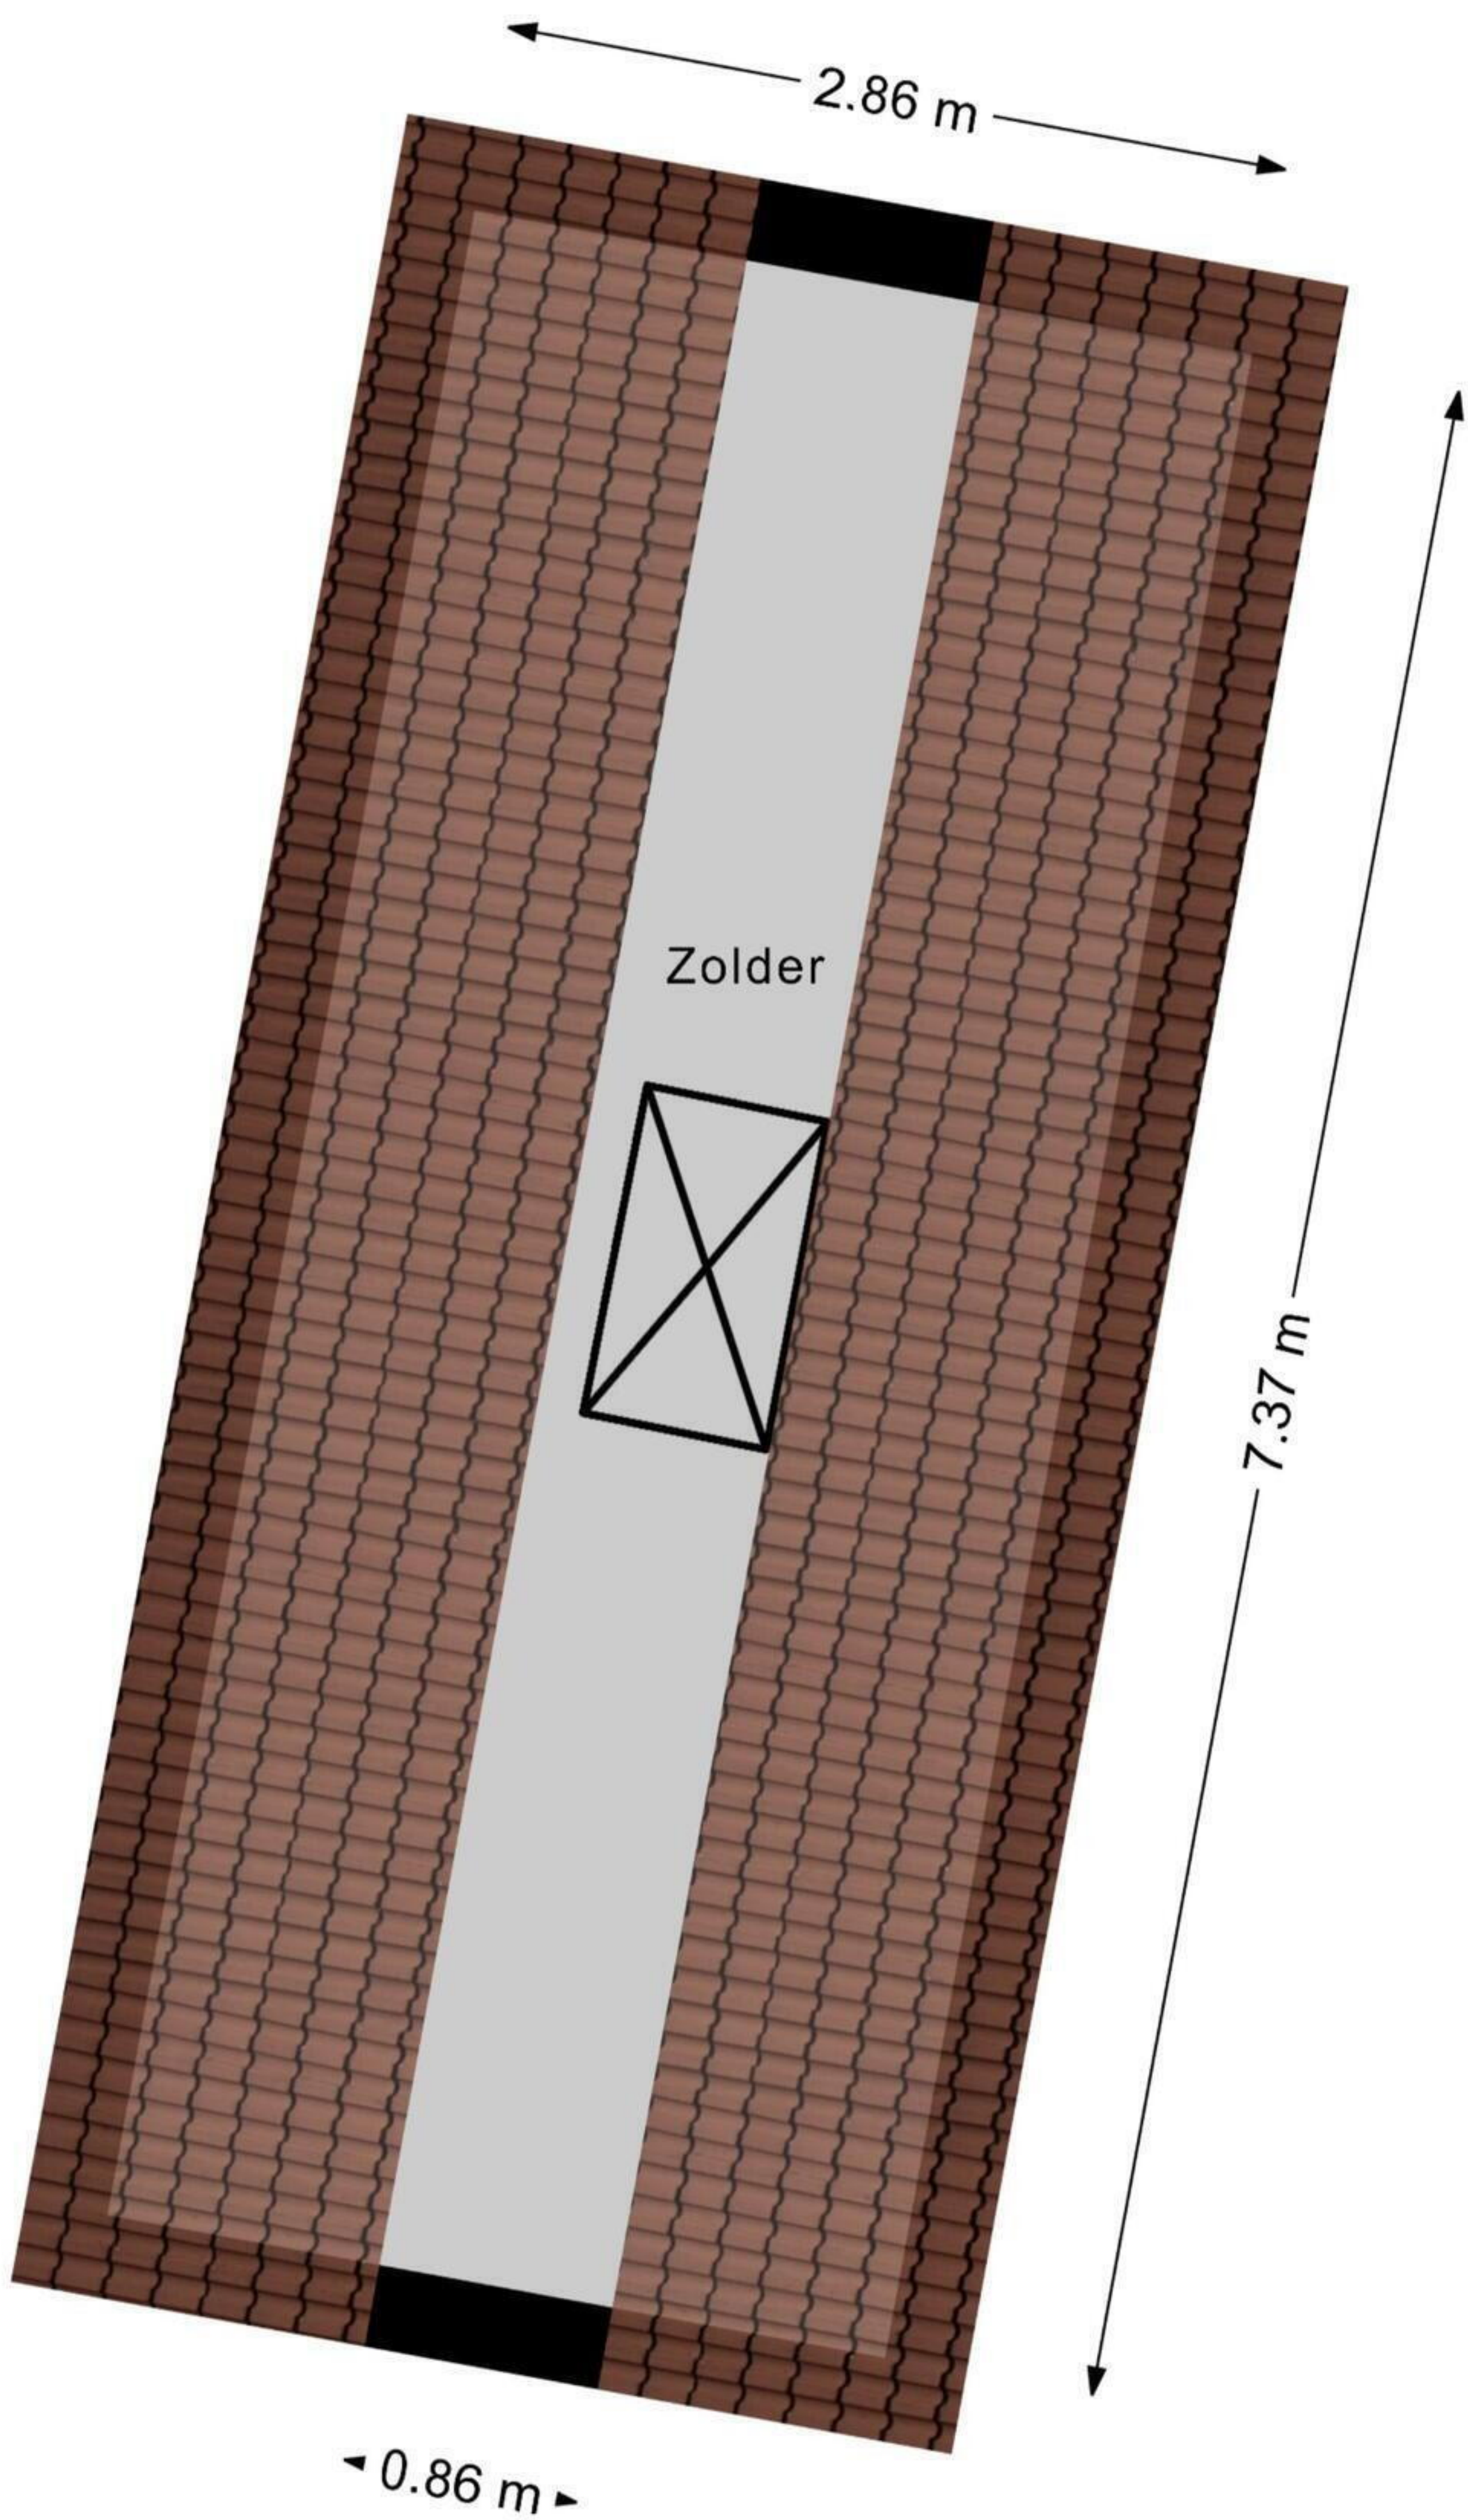

Aan de plattegronden kunnen geen rechten worden ontleend.
www.proland.nl