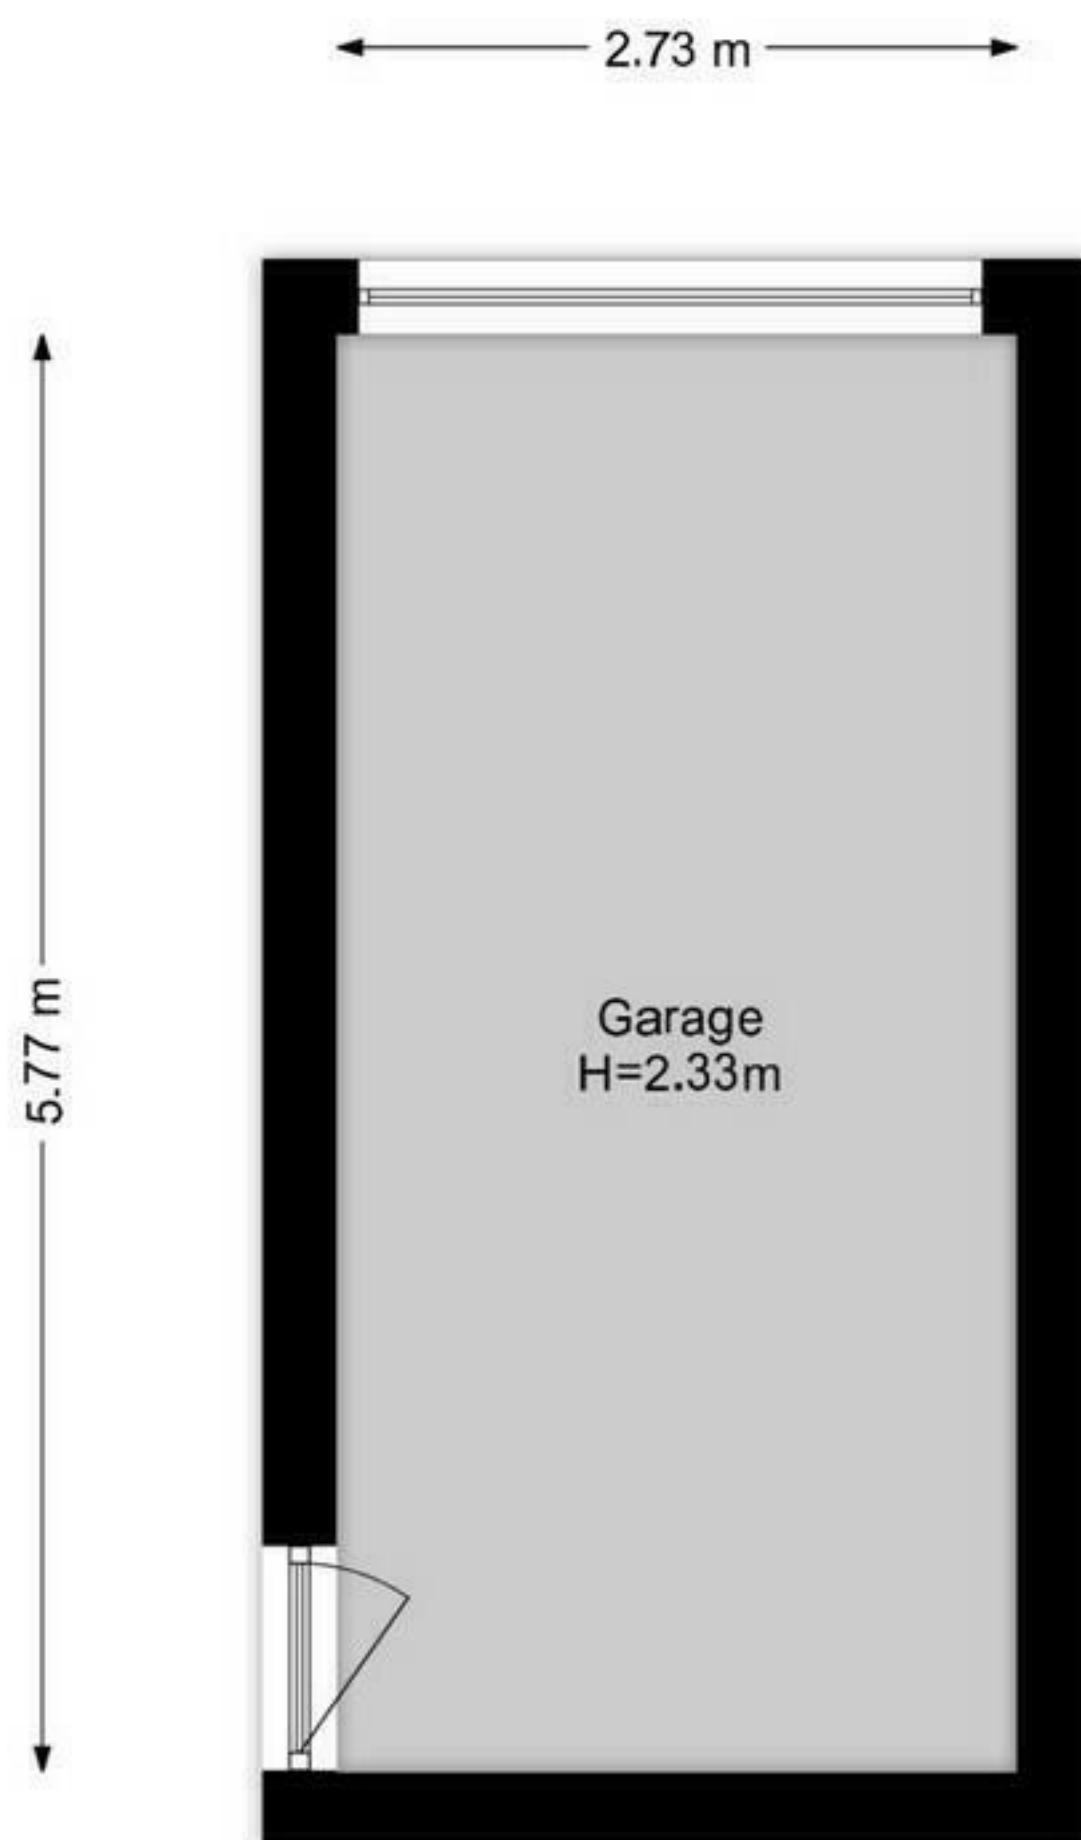

Dronensingel 107 | Bodegraven Garage

De plattegronden zijn geproduceerd voor promotionele doeleinden en ter indicatie.
Aan de plattegronden kunnen geen rechten worden ontleend.
www.woonkeur365.nl