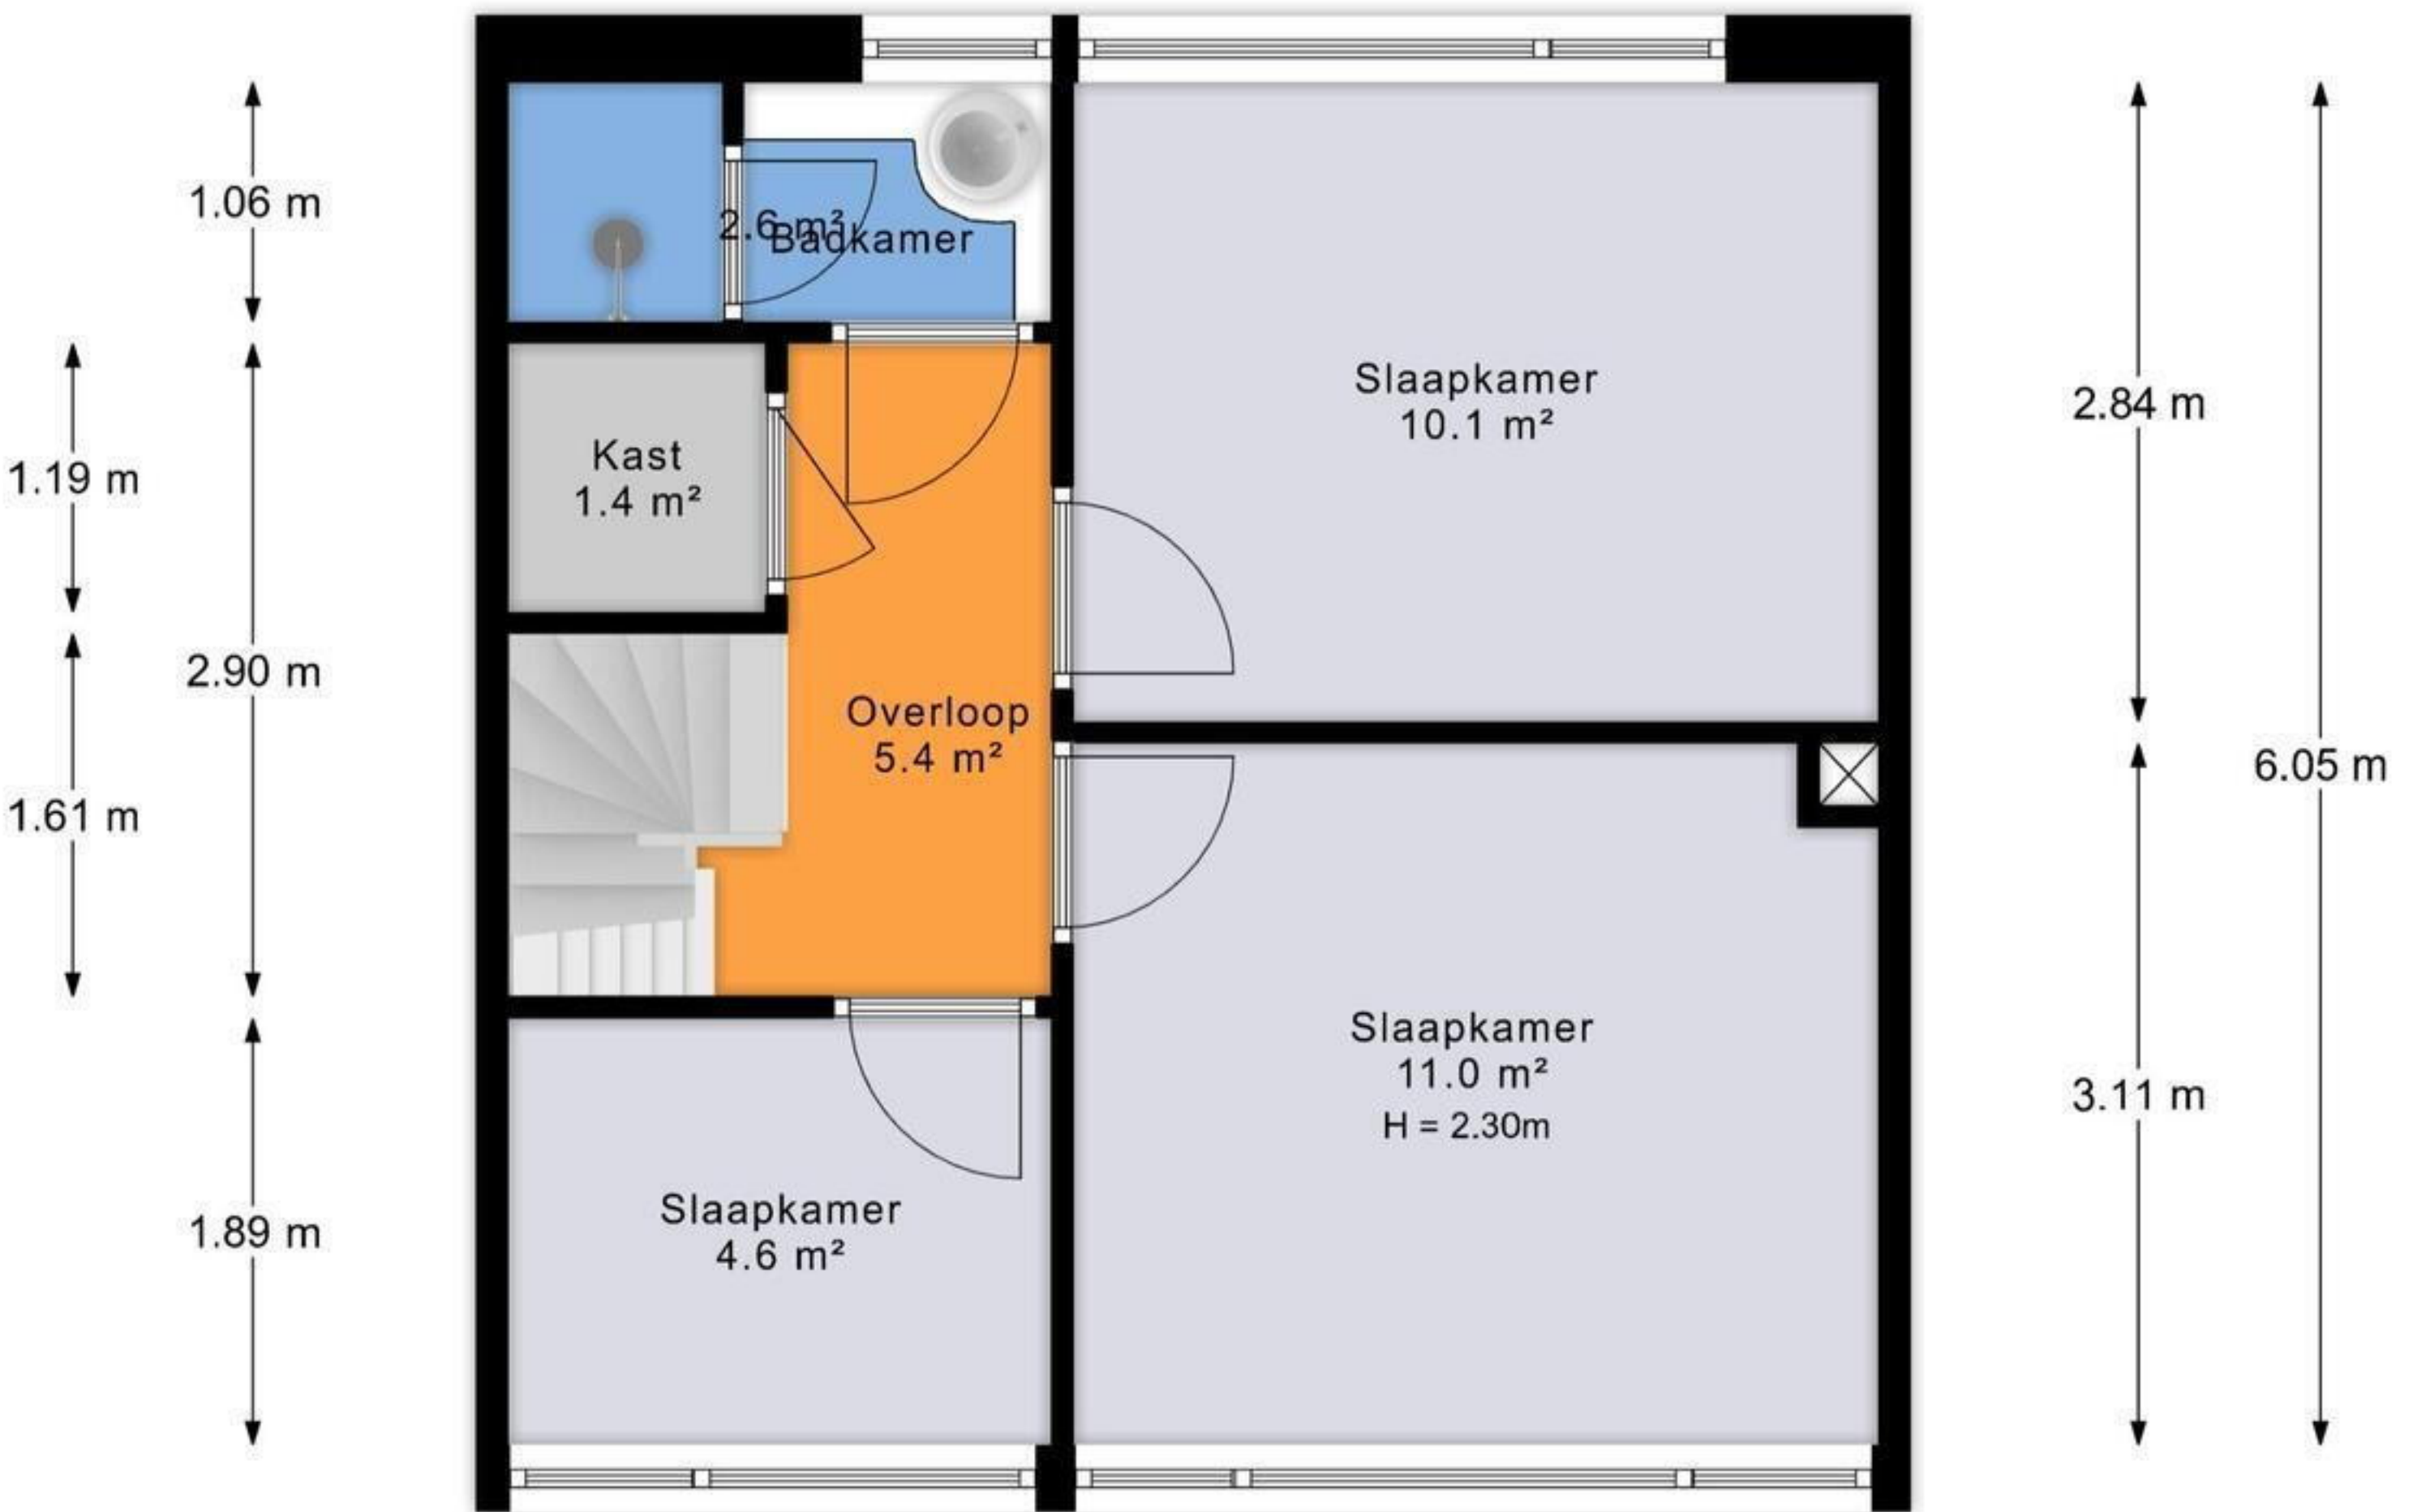

2.07 m

1.95 m

3.76 m

Berging (OI)
7.8 m²
H = 2.32m

4.24 m

Bijkeuken
8.3 m²
H = 2.23m

2.33 m

Keuken
5.8 m²

2.66 m

3.62 m

Kast
1.4 m²

Woonkamer
21.7 m²
H = 2.50m

6.05 m

0.86 m

Hal
7.3 m²

Toilet
1.0 m²

2.40 m

3.58 m

1.13 m

1.18 m

6.08 m

← 2.41 m →

← 1.14 m → ← 1.17 m → ← 3.57 m →

← 2.41 m → ← 3.57 m →

← 6.08 m →

← 2.44 m → ← 3.54 m →

↑ 6.75 m ↓

← 6.08 m →