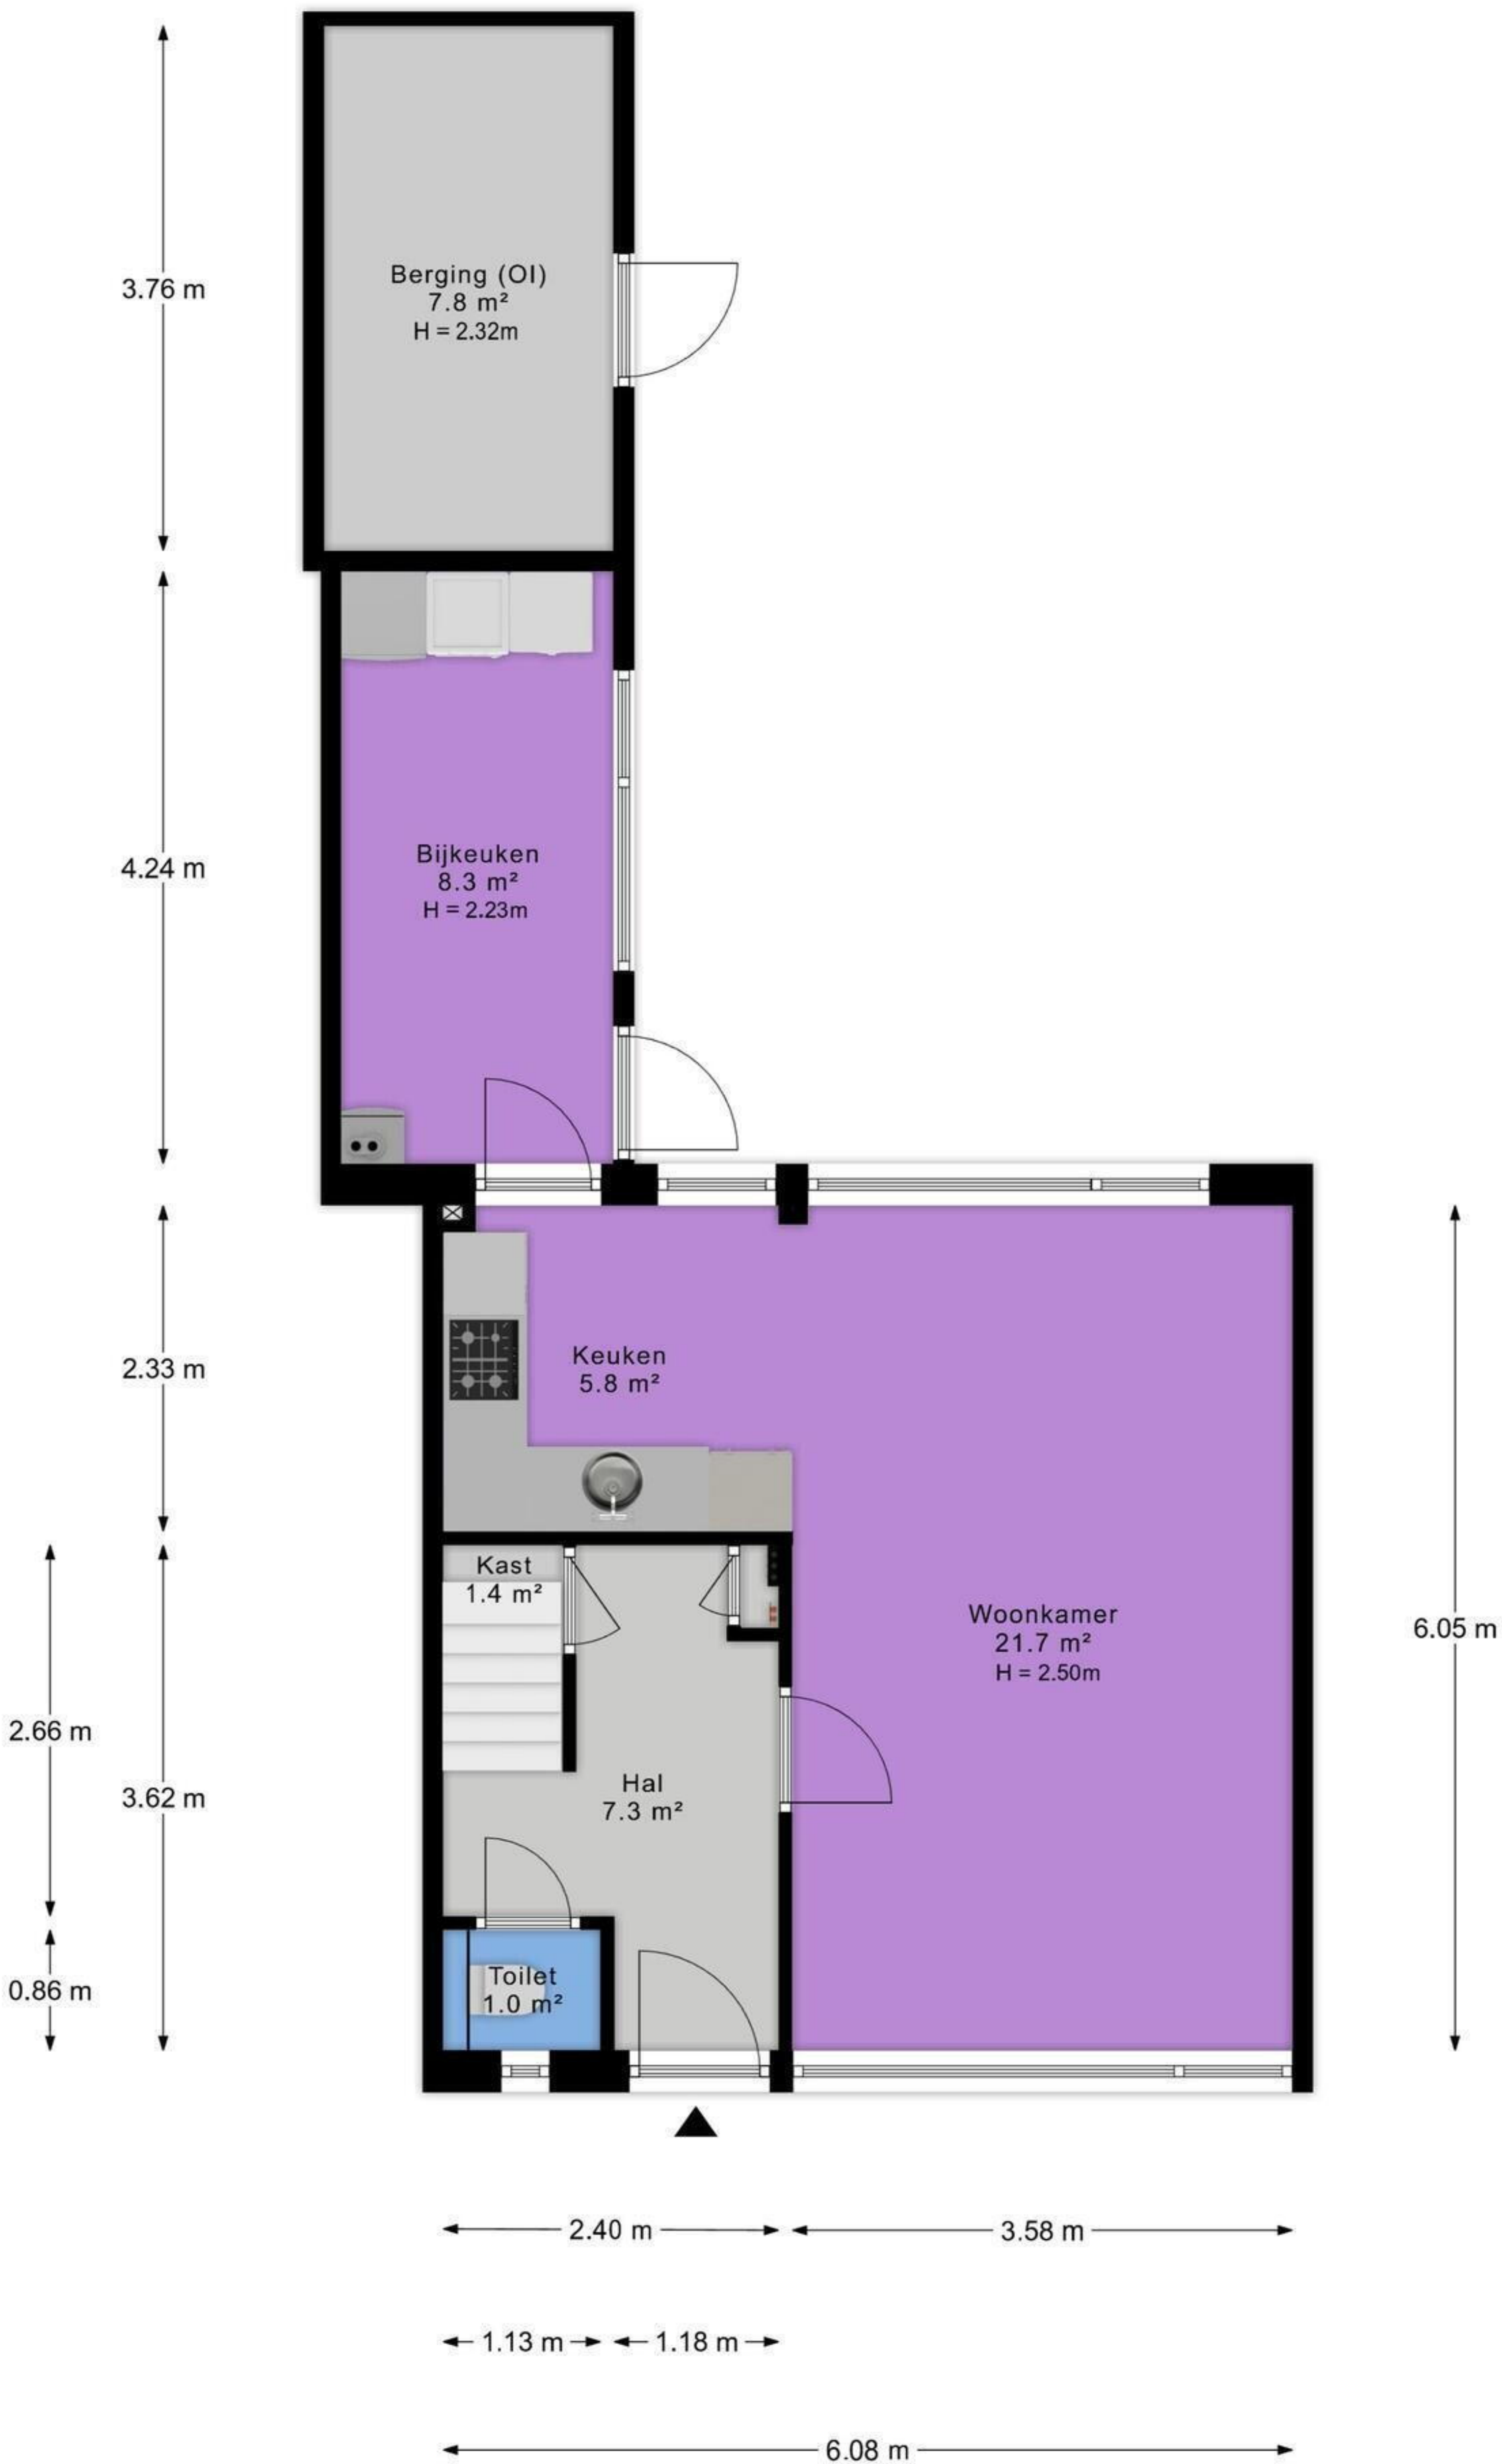

2.07 m

1.95 m

3.76 m

Berging (OI)
7.8 m²
H = 2.32m

4.24 m

Bijkeuken
8.3 m²
H = 2.23m

2.33 m

Keuken
5.8 m²

2.66 m

3.62 m

Kast
1.4 m²

Woonkamer
21.7 m²
H = 2.50m

6.05 m

0.86 m

Hal
7.3 m²

Toilet
1.0 m²

2.40 m

3.58 m

1.13 m

1.18 m

6.08 m

← 2.41 m →

← 1.14 m → ← 1.17 m → ← 3.57 m →

← 2.41 m → ← 3.57 m →

← 6.08 m →

← 2.44 m → ← 3.54 m →

↑ 6.75 m ↓

← 6.08 m →