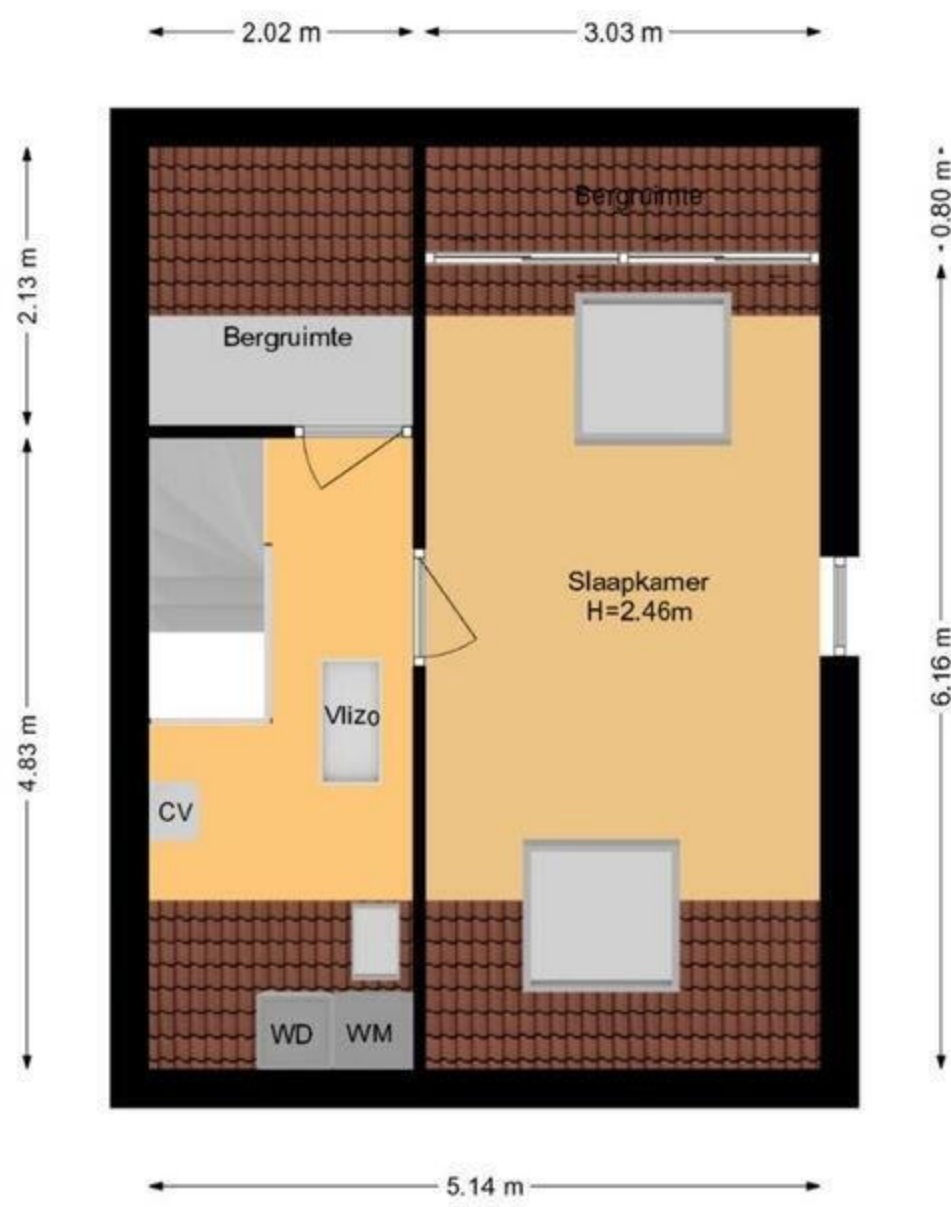

Duinmeierij 54 | Leidschendam 2e Etage

De plattegronden zijn geproduceerd voor promotionele doeleinden en ter indicatie.
Aan de plattegronden kunnen geen rechten worden ontleend.
www.woonkeur365.nl