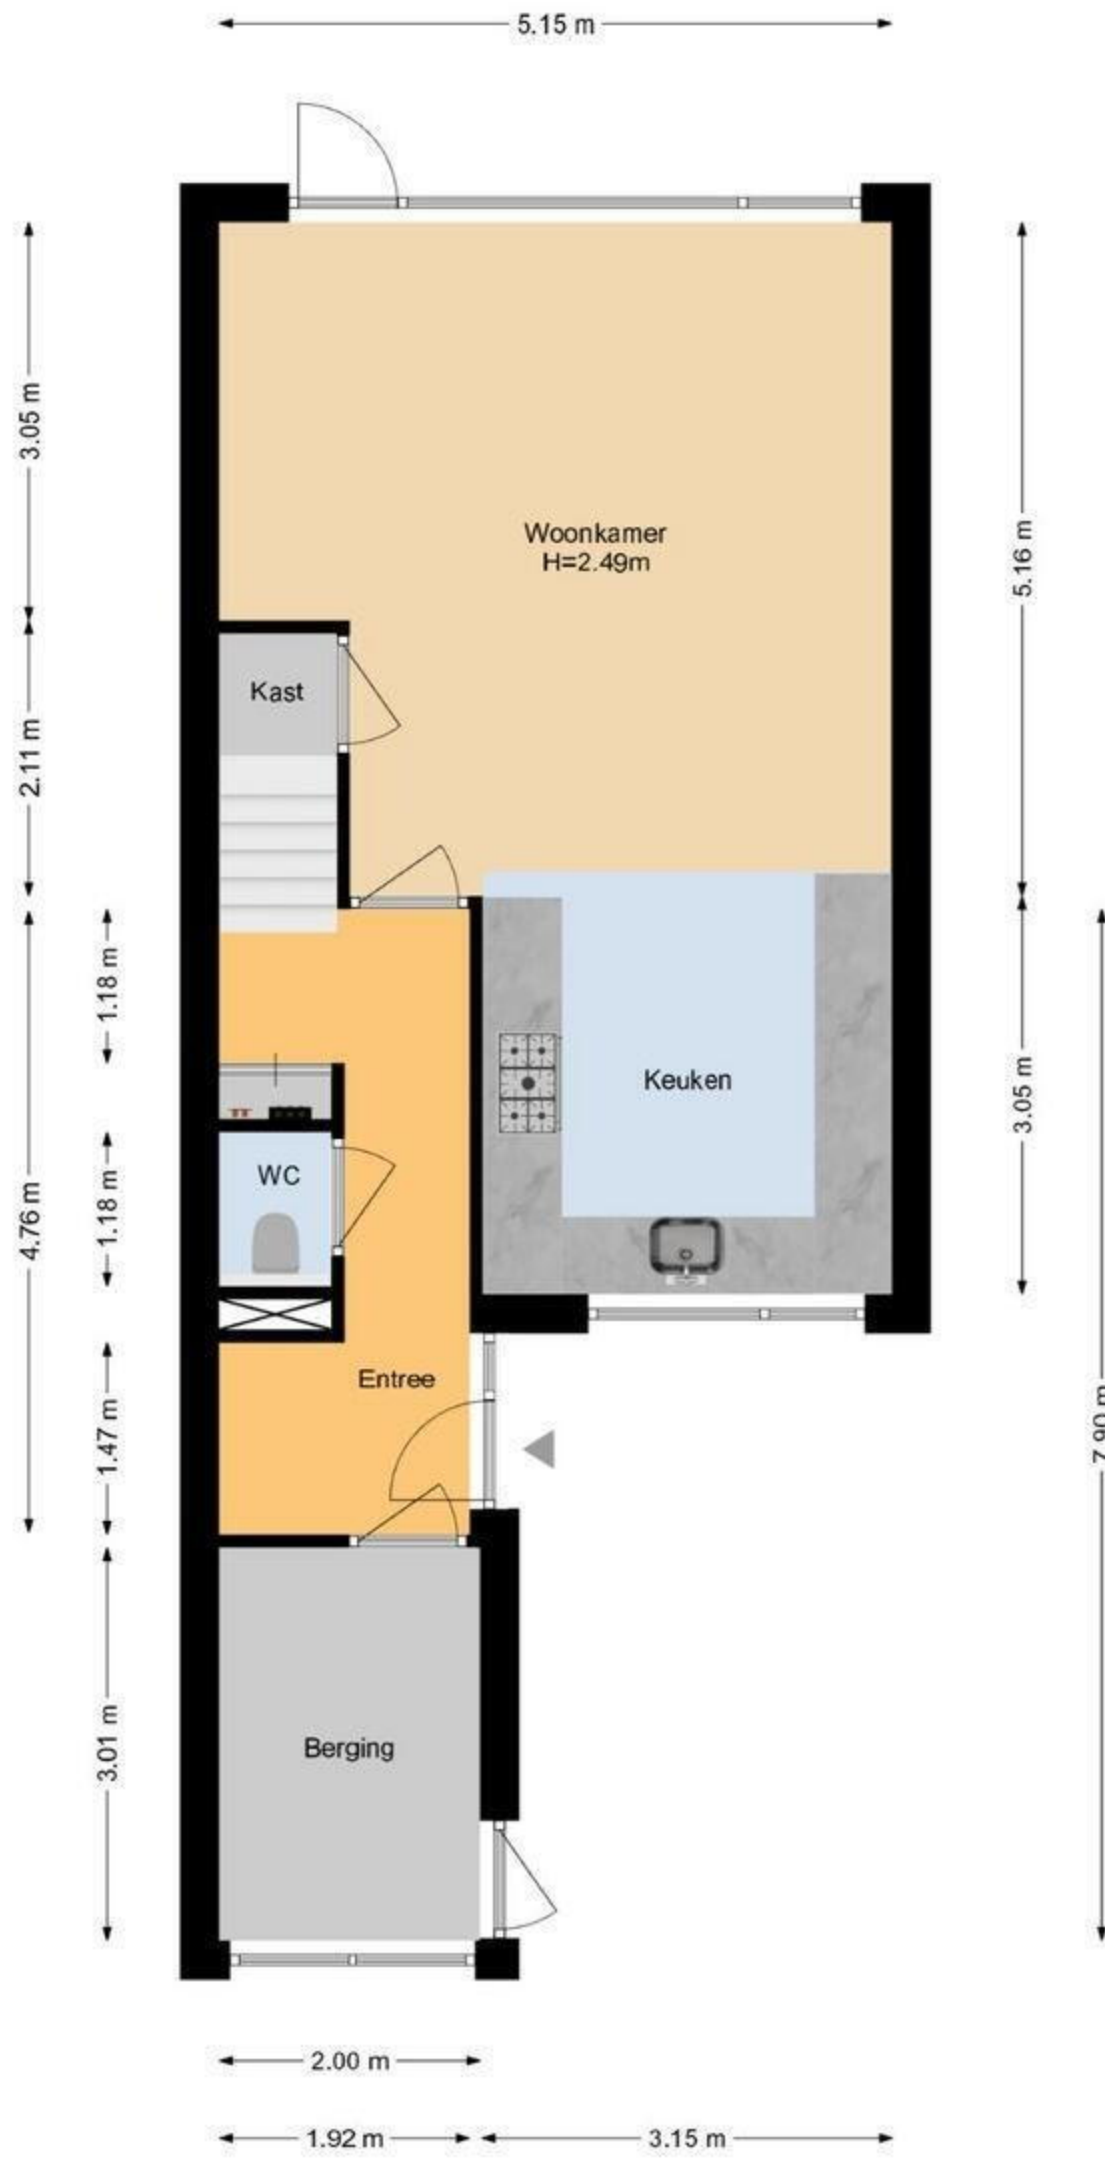

Duinmeierij 54 | Leidschendam
Situatie

De plattegronden zijn geproduceerd voor promotionele doeleinden en ter indicatie.
Aan de plattegronden kunnen geen rechten worden ontleend.
www.woonkeur365.nl

Duinmeierij 54 | Leidschendam
Begane Grond

De plattegronden zijn geproduceerd voor promotionele doeleinden en ter indicatie.
Aan de plattegronden kunnen geen rechten worden ontleend.
www.woonkeur365.nl

Duinmeierij 54 | Leidschendam
1e Etage

De plattegronden zijn geproduceerd voor promotionele doeleinden en ter indicatie.
Aan de plattegronden kunnen geen rechten worden ontleend.
www.woonkeur365.nl

← 5.14 m →

↑ 2.52 m ↓

De plattegronden zijn geproduceerd voor promotionele doeleinden en ter indicatie.
Aan de plattegronden kunnen geen rechten worden ontleend.
www.woonkeur365.nl