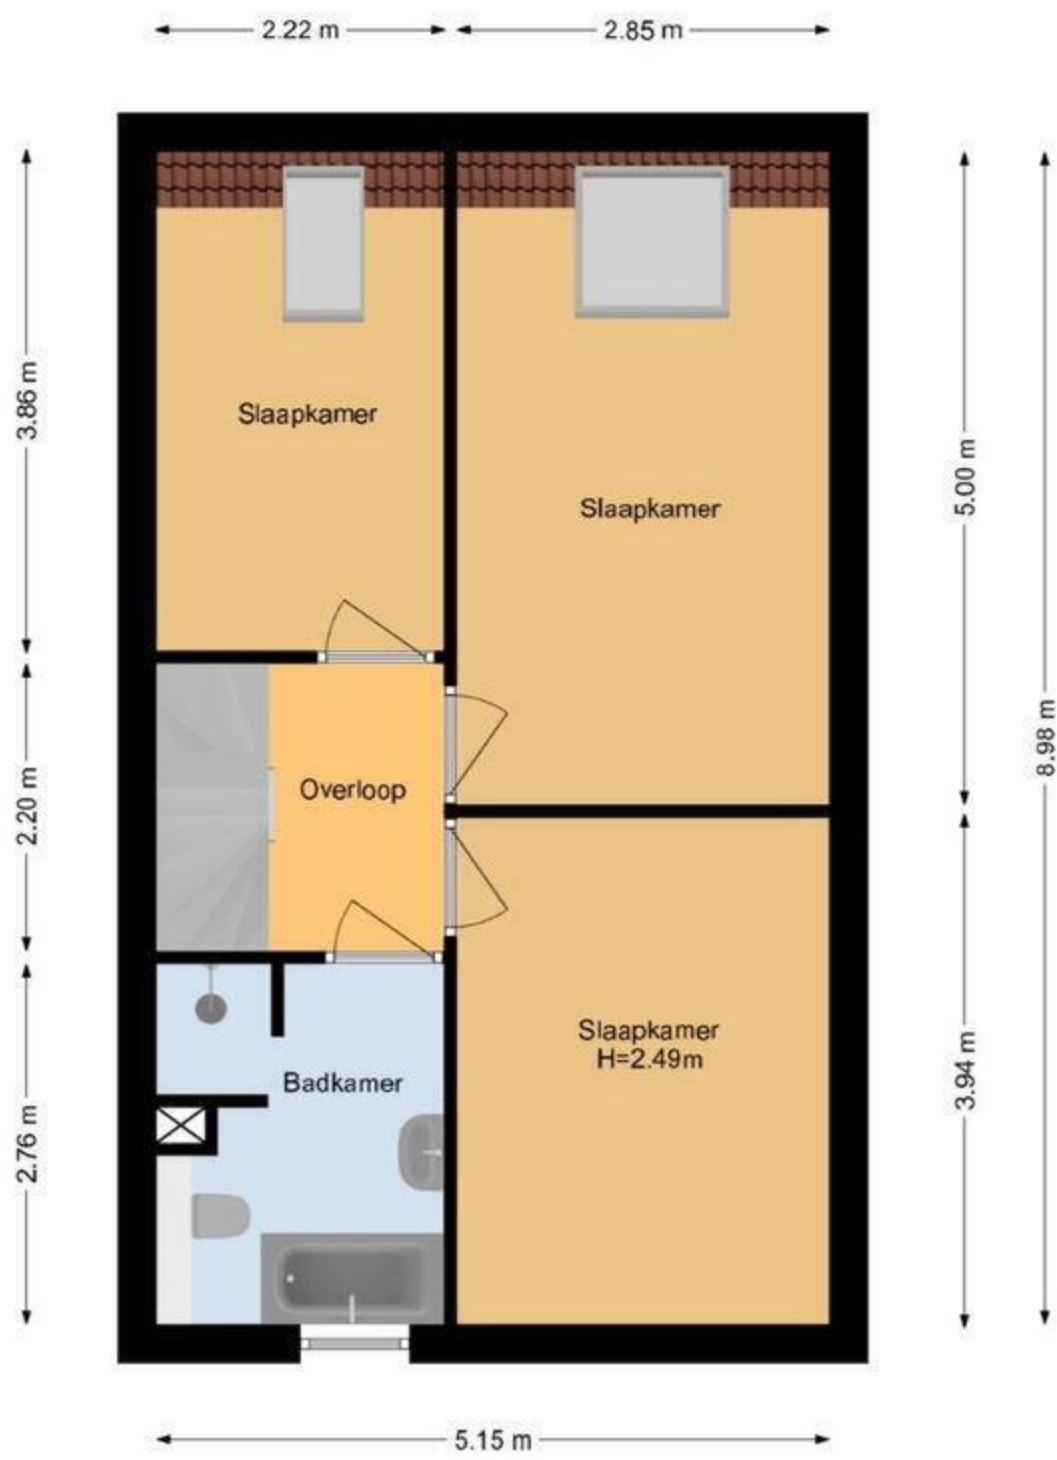

Duinmeierij 54 | Leidschendam
1e Etage

De plattegronden zijn geproduceerd voor promotionele doeleinden en ter indicatie.
Aan de plattegronden kunnen geen rechten worden ontleend.
www.woonkeur365.nl