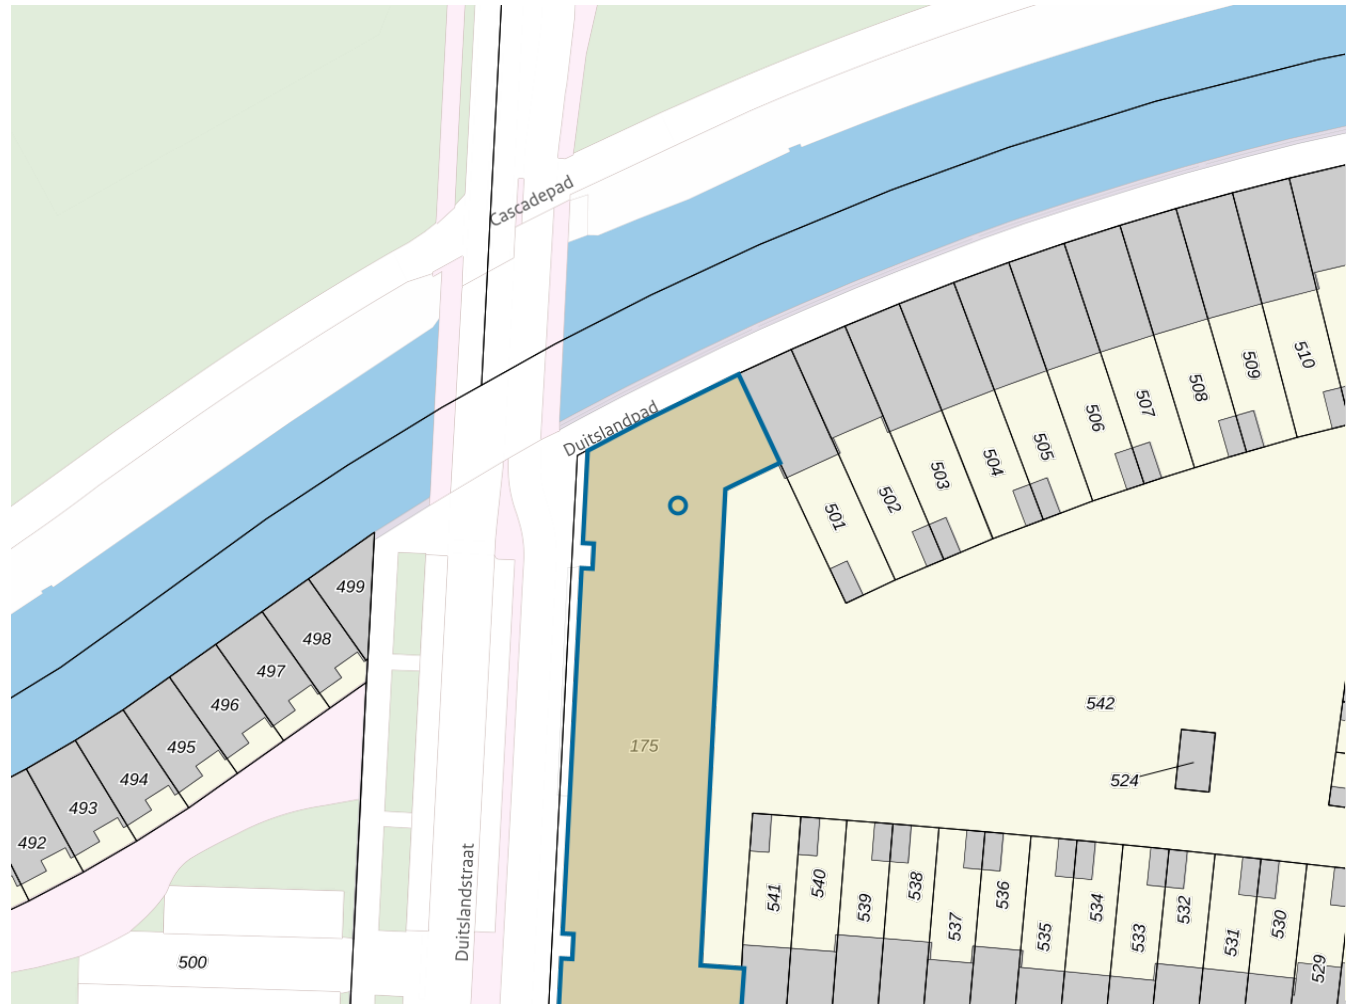

**Adres**

Adres Duitslandstraat 156
Postcode 1363BG
Woonplaats Almere

WOZ-Waarde

Identificatie 003400121289
Grondoppervlakte om²

Peildatum	WOZ-waarde
01-01-2023	€ 326.000
01-01-2022	€ 352.000
01-01-2021	€ 320.000
01-01-2020	€ 282.000
01-01-2019	€ 277.000
01-01-2018	€ 243.000
01-01-2017	€ 180.000
01-01-2016	€ 164.000
01-01-2015	€ 171.000

Adres

Adres Duitslandstraat 156
Postcode 1363BG
Woonplaats Almere

Kenmerken

Bouwjaar 2009
Gebruiksdoel woonfunctie
Oppervlakte 90m²

De WOZ-waarden worden bij beschikking vastgesteld door de gemeenten en langs elektronische weg in het loket geladen. Incidentele afwijkingen ten opzichte van de gegevens van de gemeente zijn mogelijk. Aan de WOZ-waarden en overige gegevens in dit loket kunnen geen rechten worden ontleend. Het gebruik van het loket en de gegevens geschiedt op eigen risico. Het ministerie van Financiën is niet aanspreekbaar op schade direct of indirect als gevolg van het gebruik van het loket, de daarin opgenomen gegevens, of de vervaardigde afdrucken.