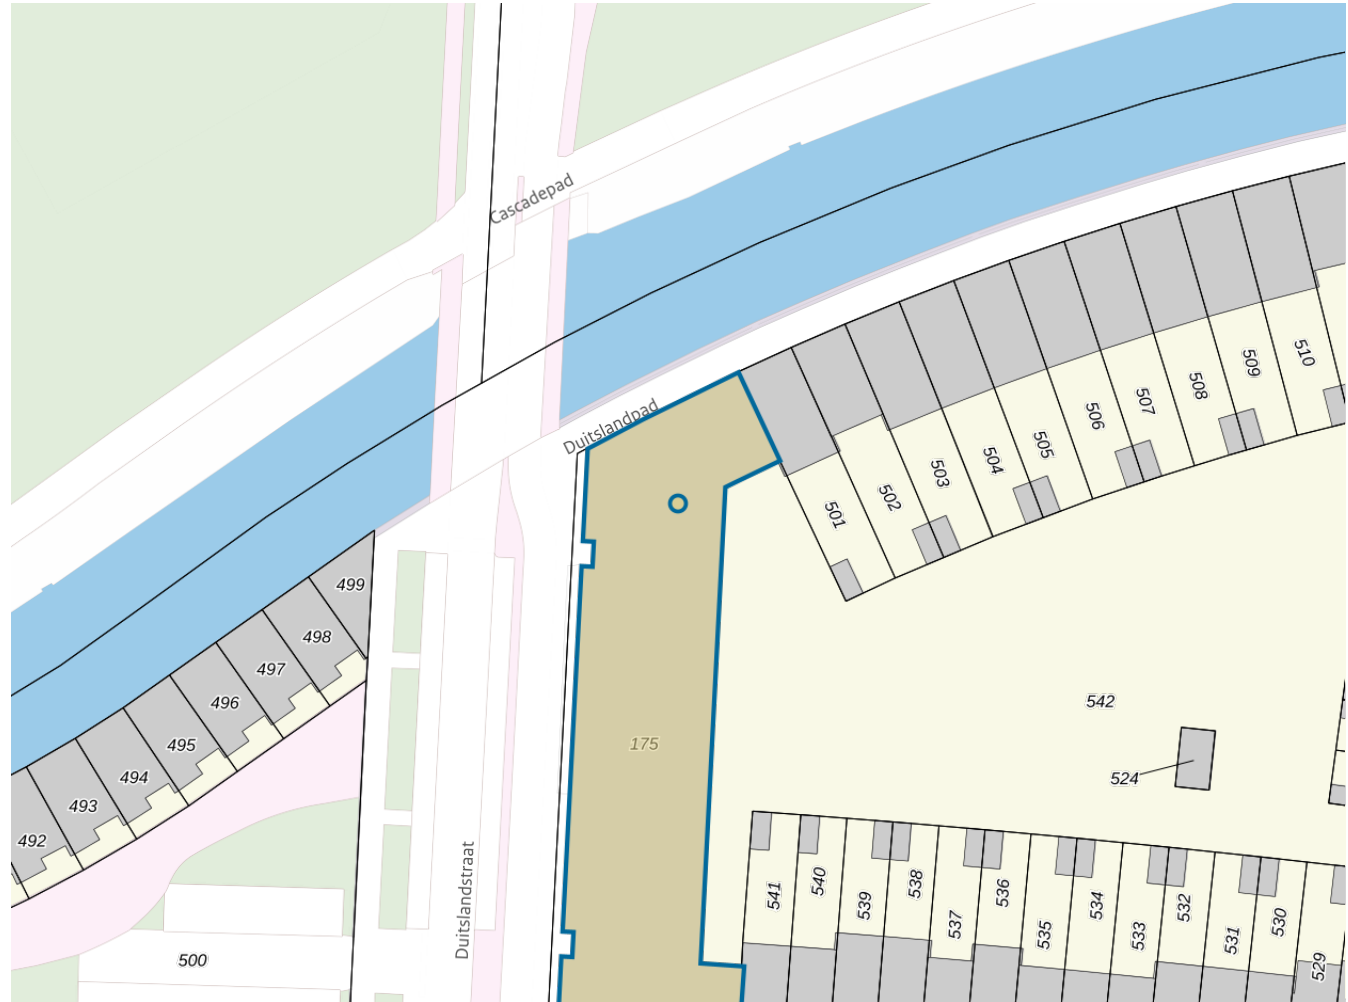

**Adres**

Adres Duitslandstraat 156
Postcode 1363BG
Woonplaats Almere

WOZ-Waarde

Identificatie 003400121289
Grondoppervlakte om²

Peildatum	WOZ-waarde
01-01-2023	€ 326.000
01-01-2022	€ 352.000
01-01-2021	€ 320.000
01-01-2020	€ 282.000
01-01-2019	€ 277.000
01-01-2018	€ 243.000
01-01-2017	€ 180.000
01-01-2016	€ 164.000
01-01-2015	€ 171.000

Adres

Adres Duitslandstraat 156
Postcode 1363BG
Woonplaats Almere

Kenmerken

Bouwjaar 2009
Gebruiksdoel woonfunctie
Oppervlakte 90m²

De WOZ-waarden worden bij beschikking vastgesteld door de gemeenten en langs elektronische weg in het loket geladen. Incidentele afwijkingen ten opzichte van de gegevens van de gemeente zijn mogelijk. Aan de WOZ-waarden en overige gegevens in dit loket kunnen geen rechten worden ontleend. Het gebruik van het loket en de gegevens geschiedt op eigen risico. Het ministerie van Financiën is niet aanspreekbaar op schade direct of indirect als gevolg van het gebruik van het loket, de daarin opgenomen gegevens, of de vervaardigde afdrucken.