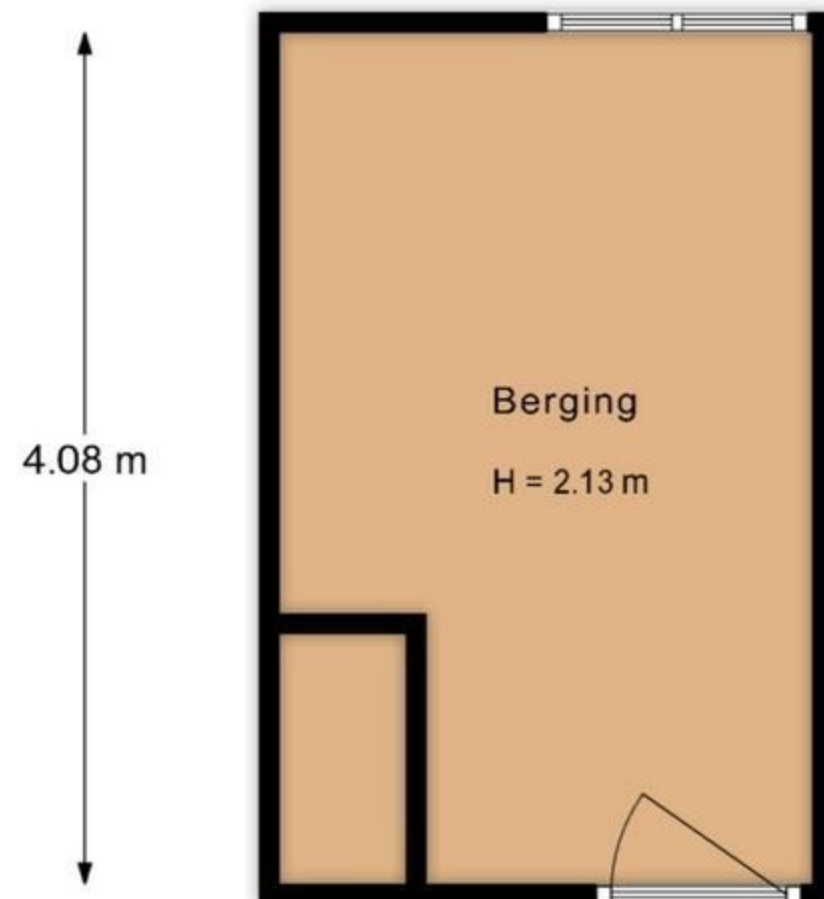

Eburonenstraat 91 Apeldoorn Appartement

De plattegronden zijn met de grootste zorg samengesteld.
Aan deze plattegronden kunnen geen rechten worden ontleend.

Eburonenstraat 91 Apeldoorn
Berging

← 2.55 m →