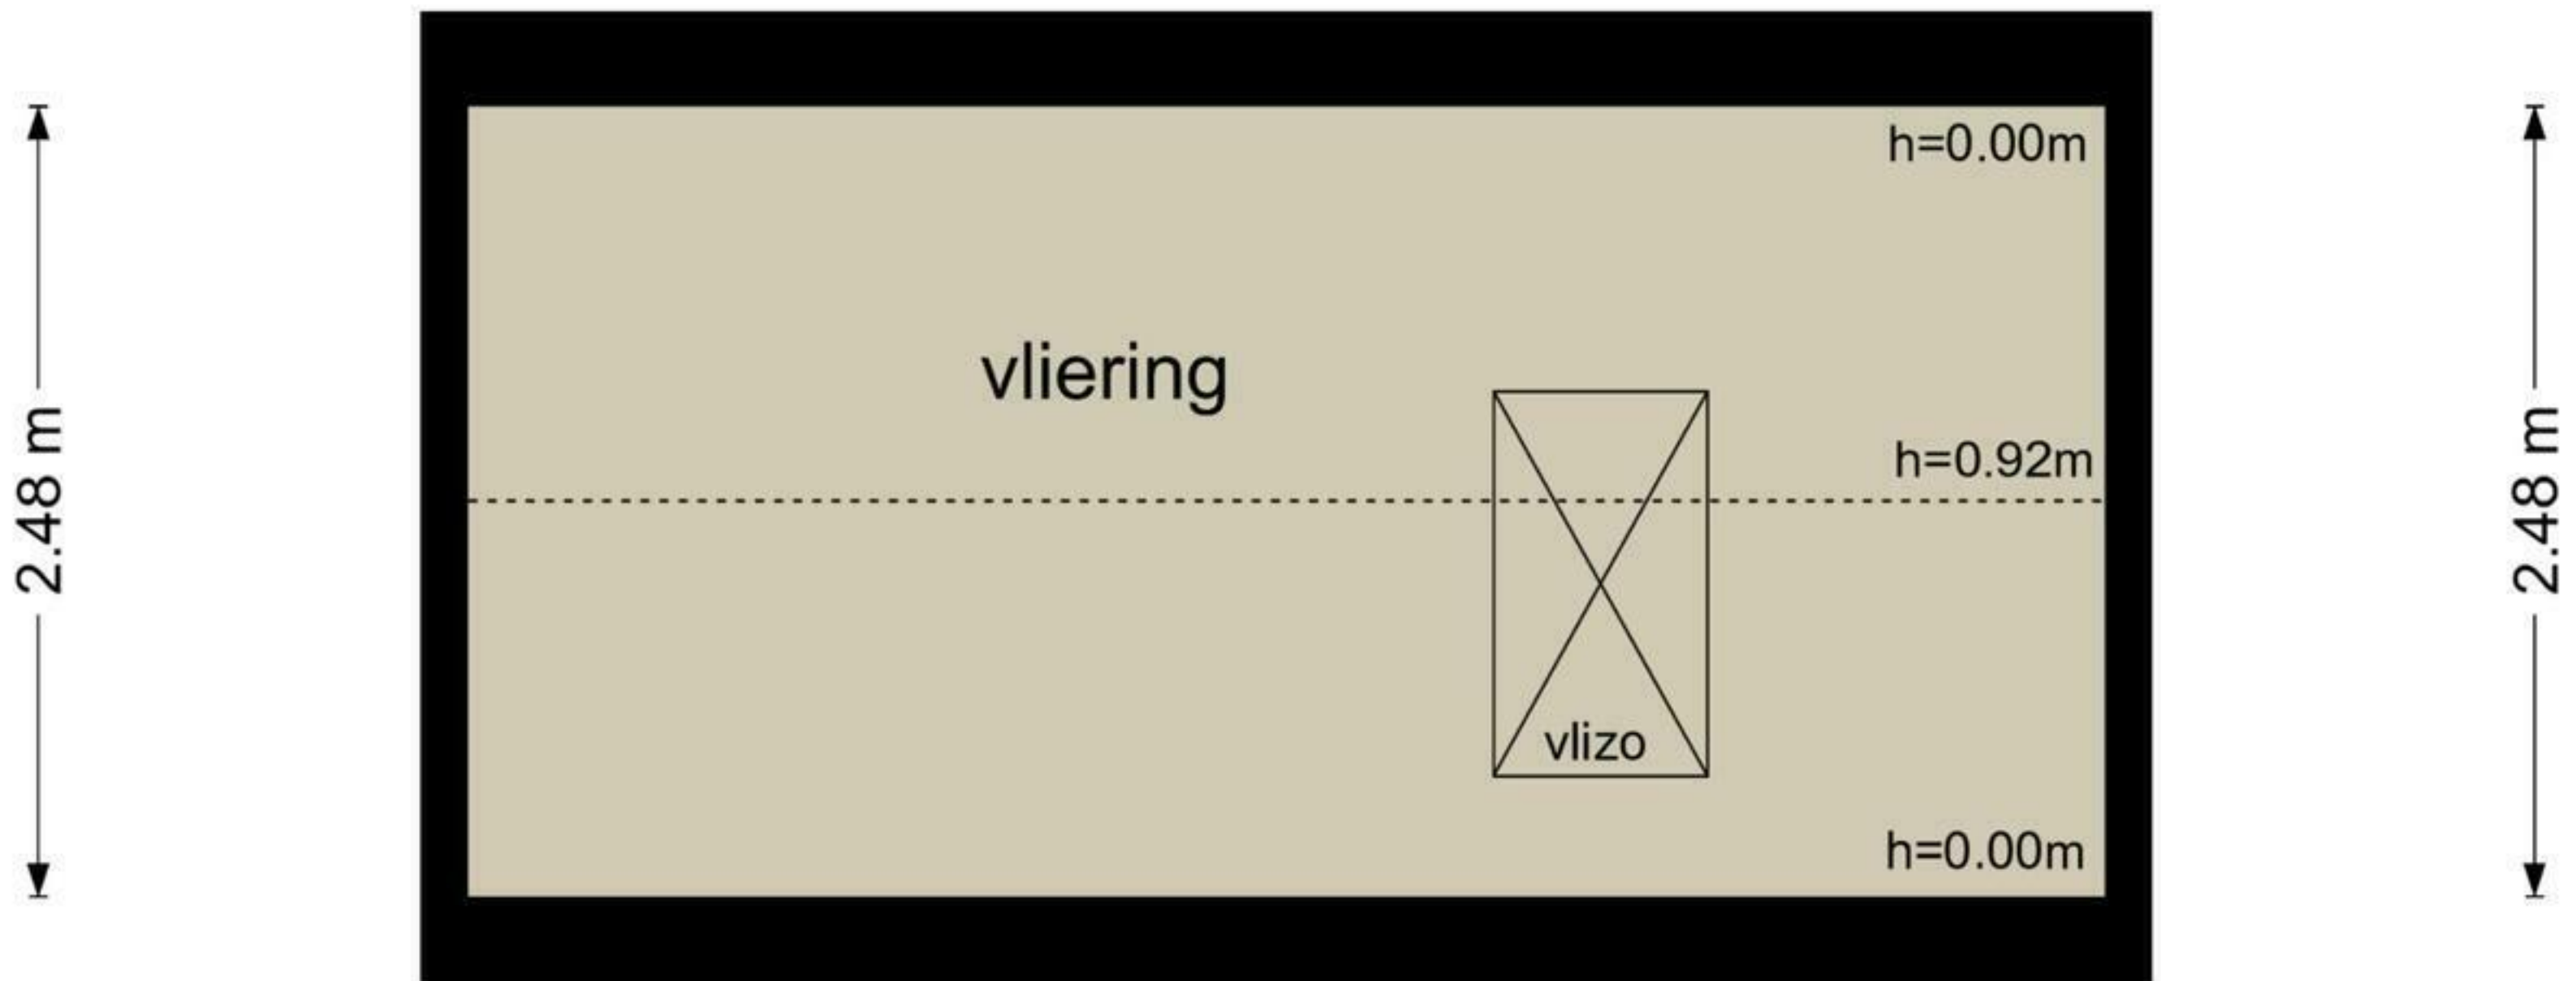

Egyptepad 6 - Alphen aan den Rijn Eerste Verdieping

5.17 m

2.99 m 2.07 m

De plattegronden zijn geproduceerd voor promotionele doeleinden en ter indicatie.
Aan de plattegronden kunnen geen rechten worden ontleend
© www.objectenco.nl

Egyptepad 6 - Alphen aan den Rijn Tweede Verdieping

2.94 m 2.14 m

Egyptepad 6 - Alphen aan den Rijn Vliering

5.14 m

5.14 m

De plattegronden zijn geproduceerd voor promotionele doeleinden en ter indicatie.
Aan de plattegronden kunnen geen rechten worden ontleend
© www.objectenco.nl