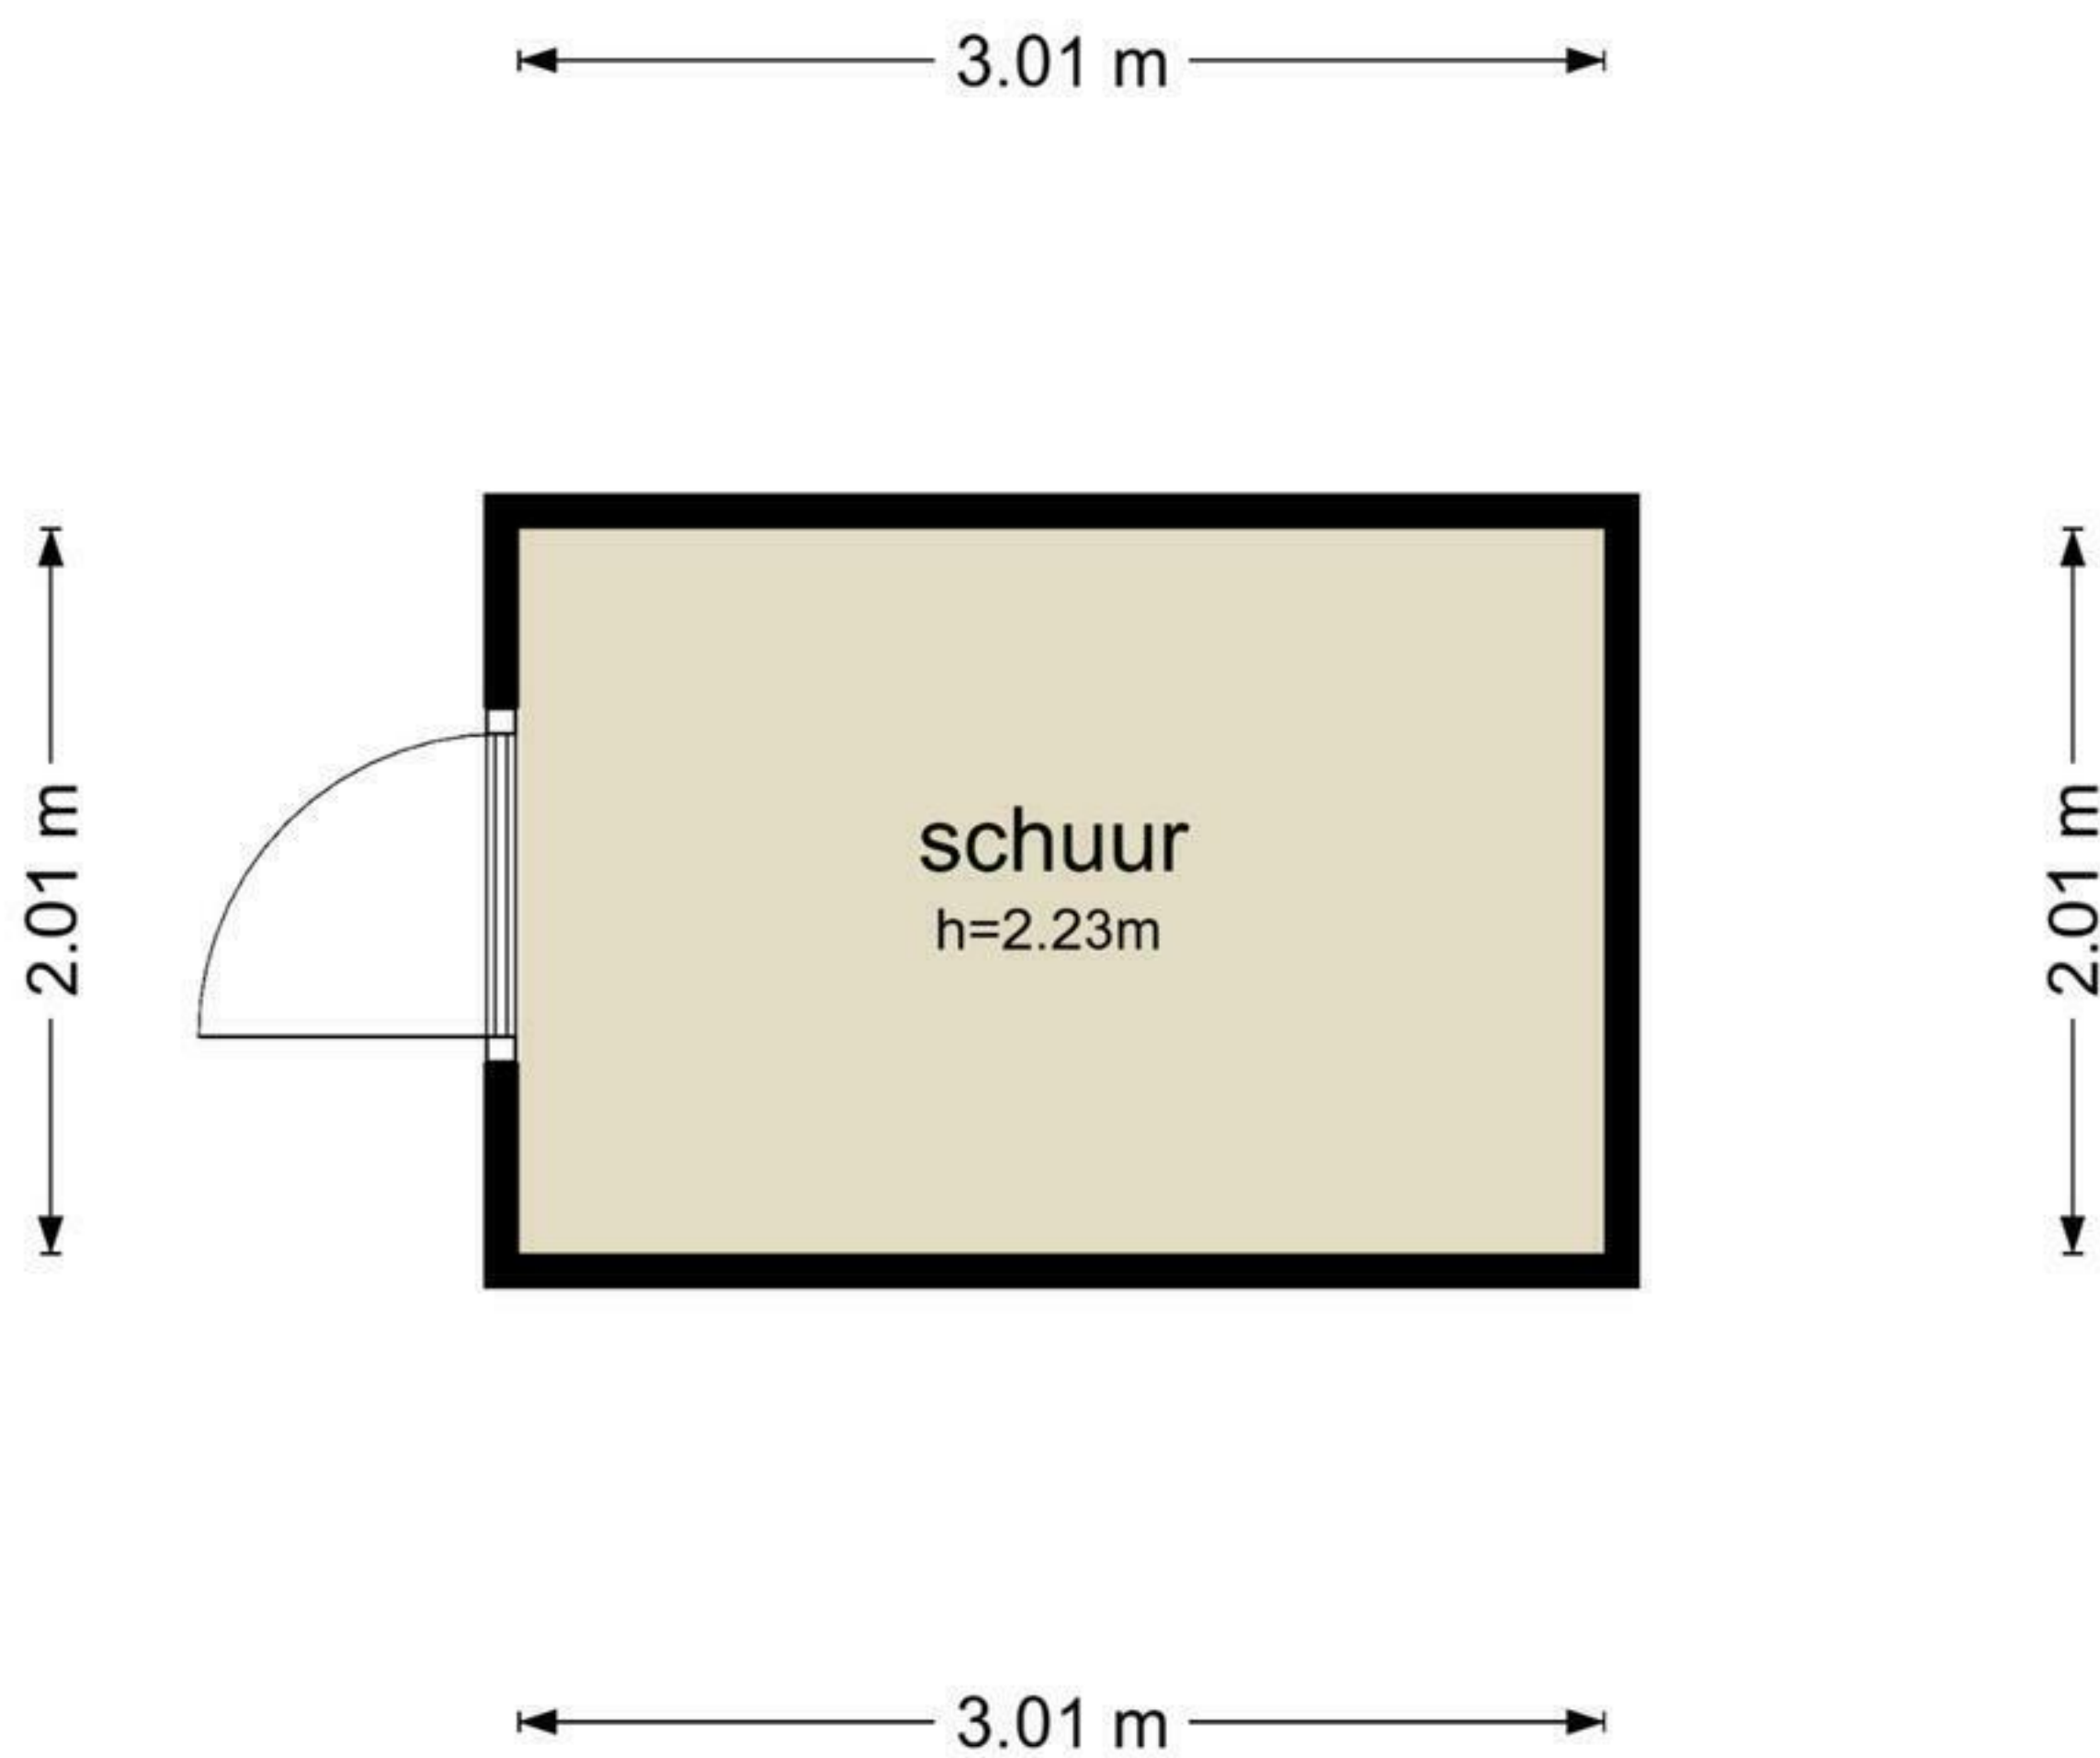

Egyptepad 6 - Alphen aan den Rijn Schuur

De plattegronden zijn geproduceerd voor promotionele doeleinden en ter indicatie.
Aan de plattegronden kunnen geen rechten worden ontleend
© www.objectenco.nl