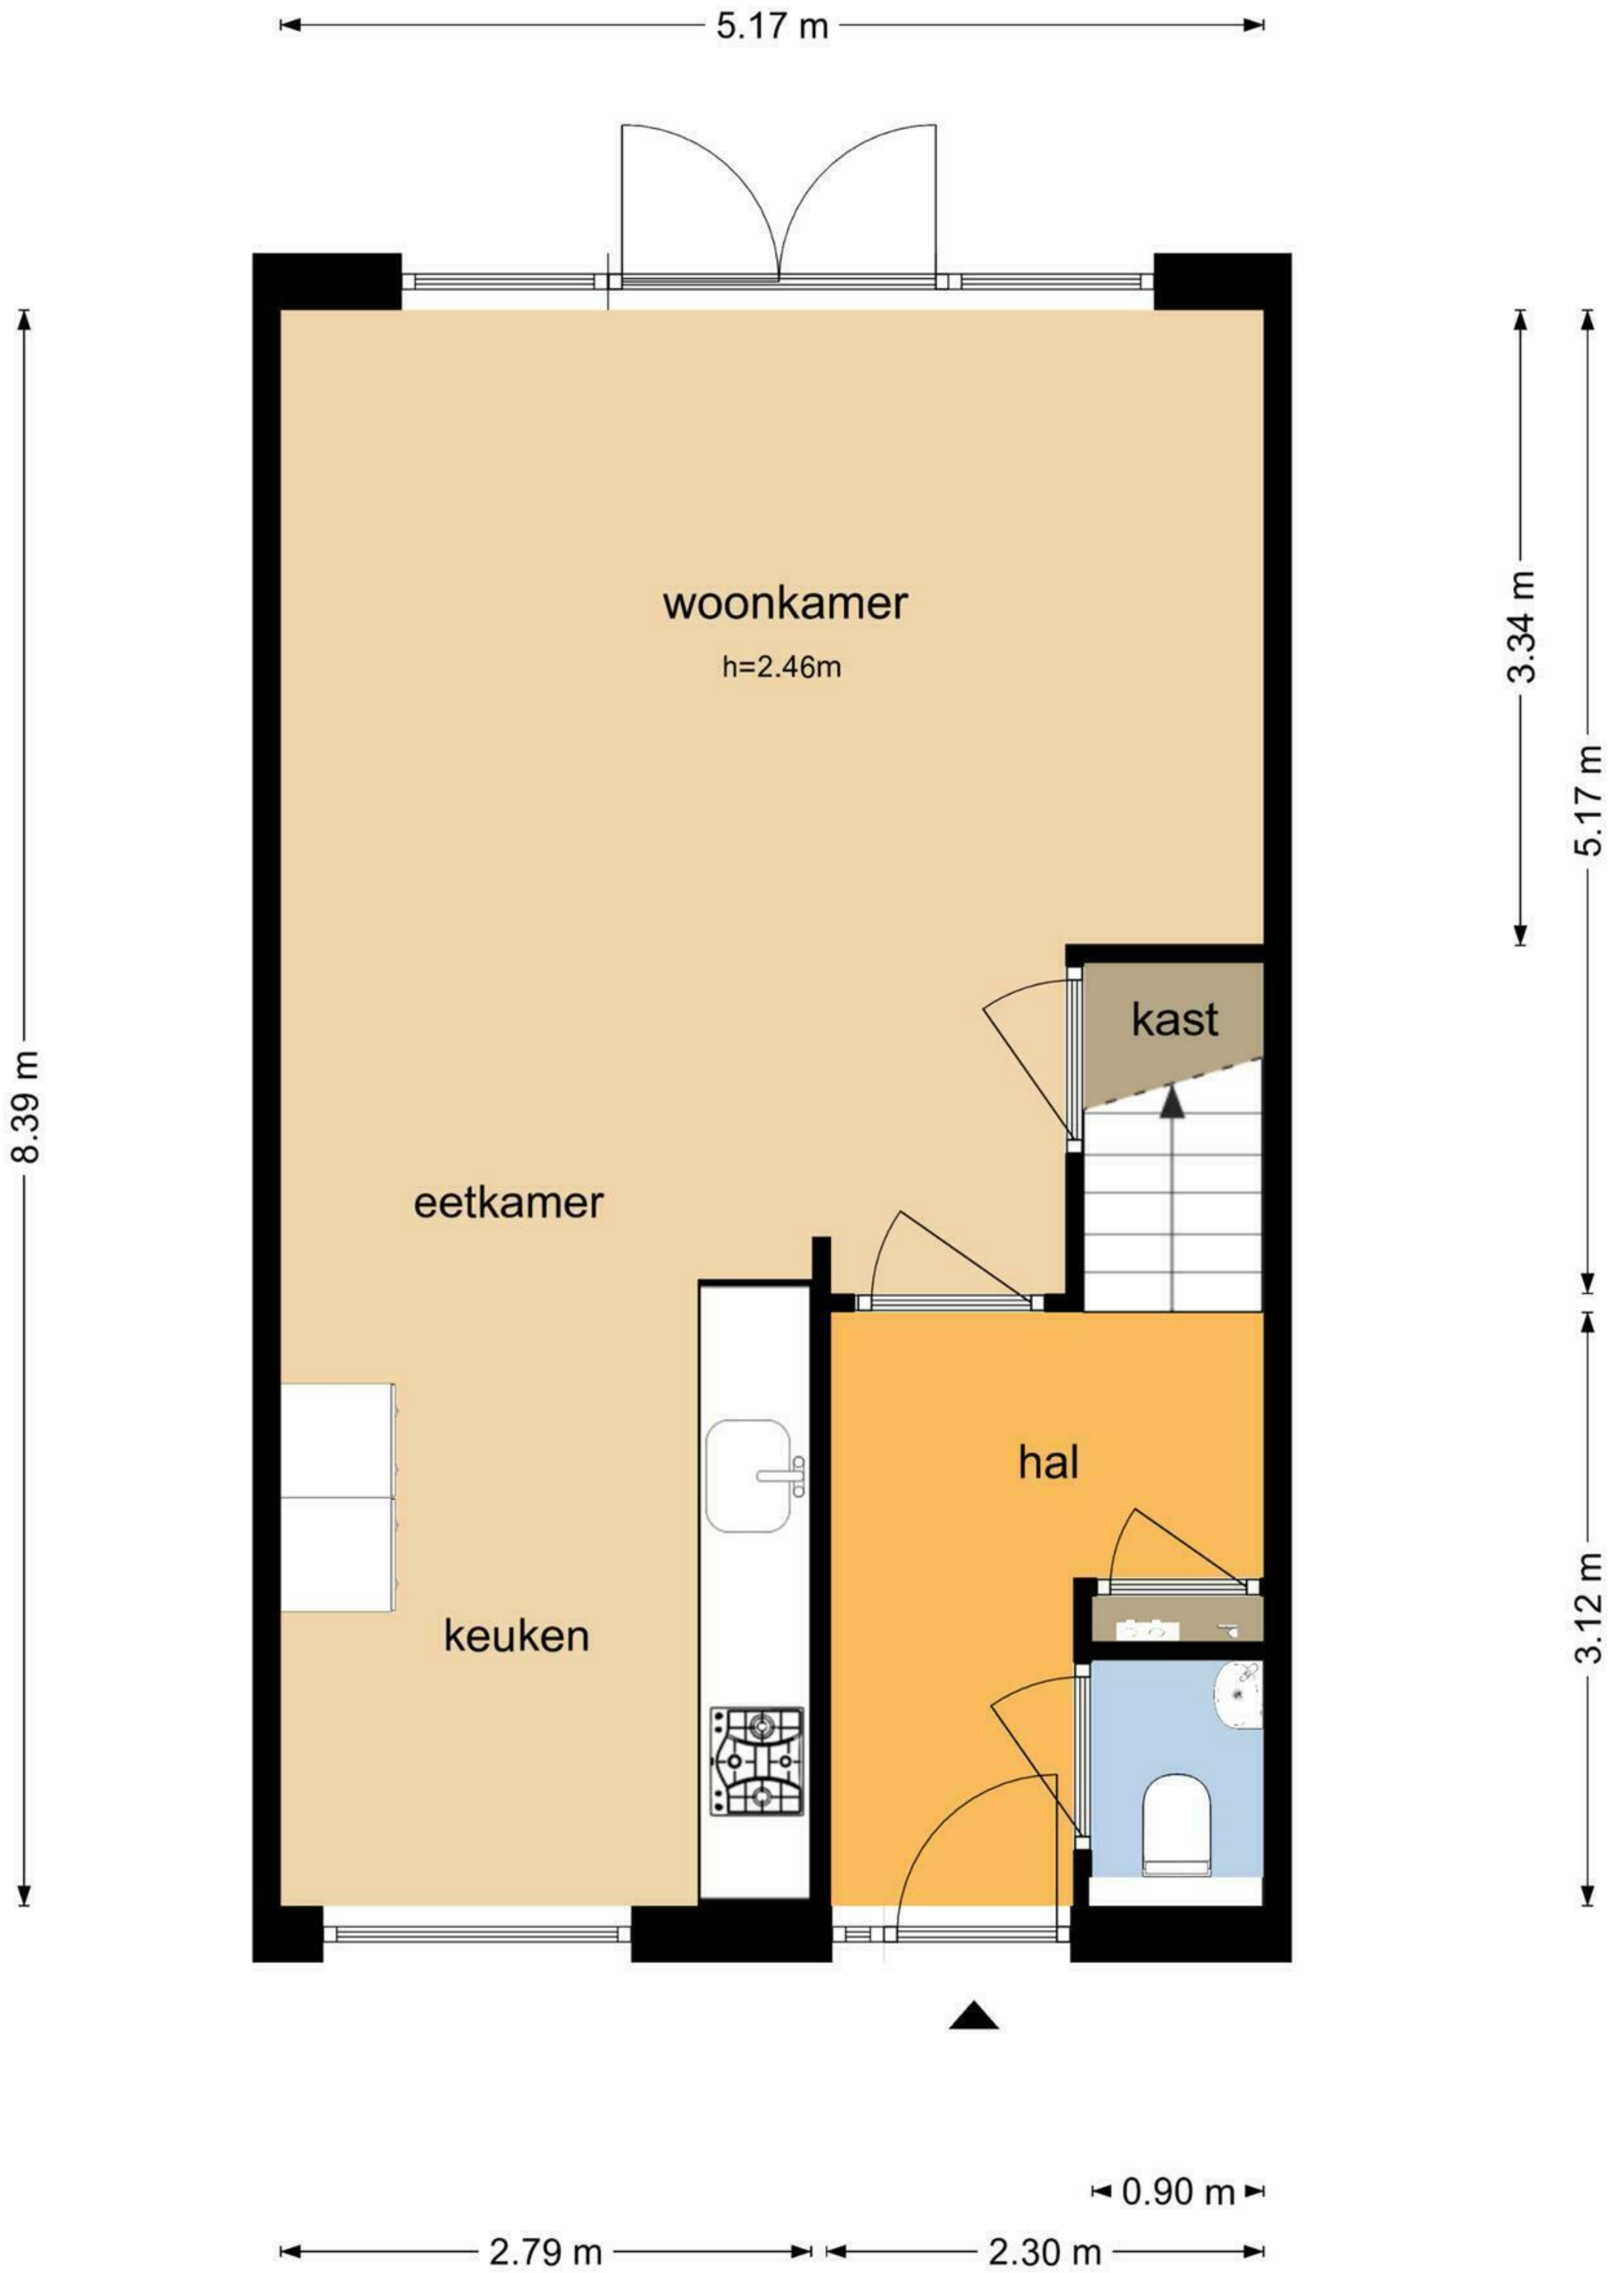

Egyptepad 6 - Alphen aan den Rijn Begane Grond

De plattegronden zijn geproduceerd voor promotionele doeleinden en ter indicatie.
Aan de plattegronden kunnen geen rechten worden ontleend
© www.objectenco.nl

Egyptepad 6 - Alphen aan den Rijn Eerste Verdieping

5.17 m

2.99 m 2.07 m

De plattegronden zijn geproduceerd voor promotionele doeleinden en ter indicatie.
Aan de plattegronden kunnen geen rechten worden ontleend
© www.objectenco.nl

Egyptepad 6 - Alphen aan den Rijn Tweede Verdieping

2.94 m 2.14 m

Egyptepad 6 - Alphen aan den Rijn Vliering

5.14 m

5.14 m

De plattegronden zijn geproduceerd voor promotionele doeleinden en ter indicatie.
Aan de plattegronden kunnen geen rechten worden ontleend
© www.objectenco.nl