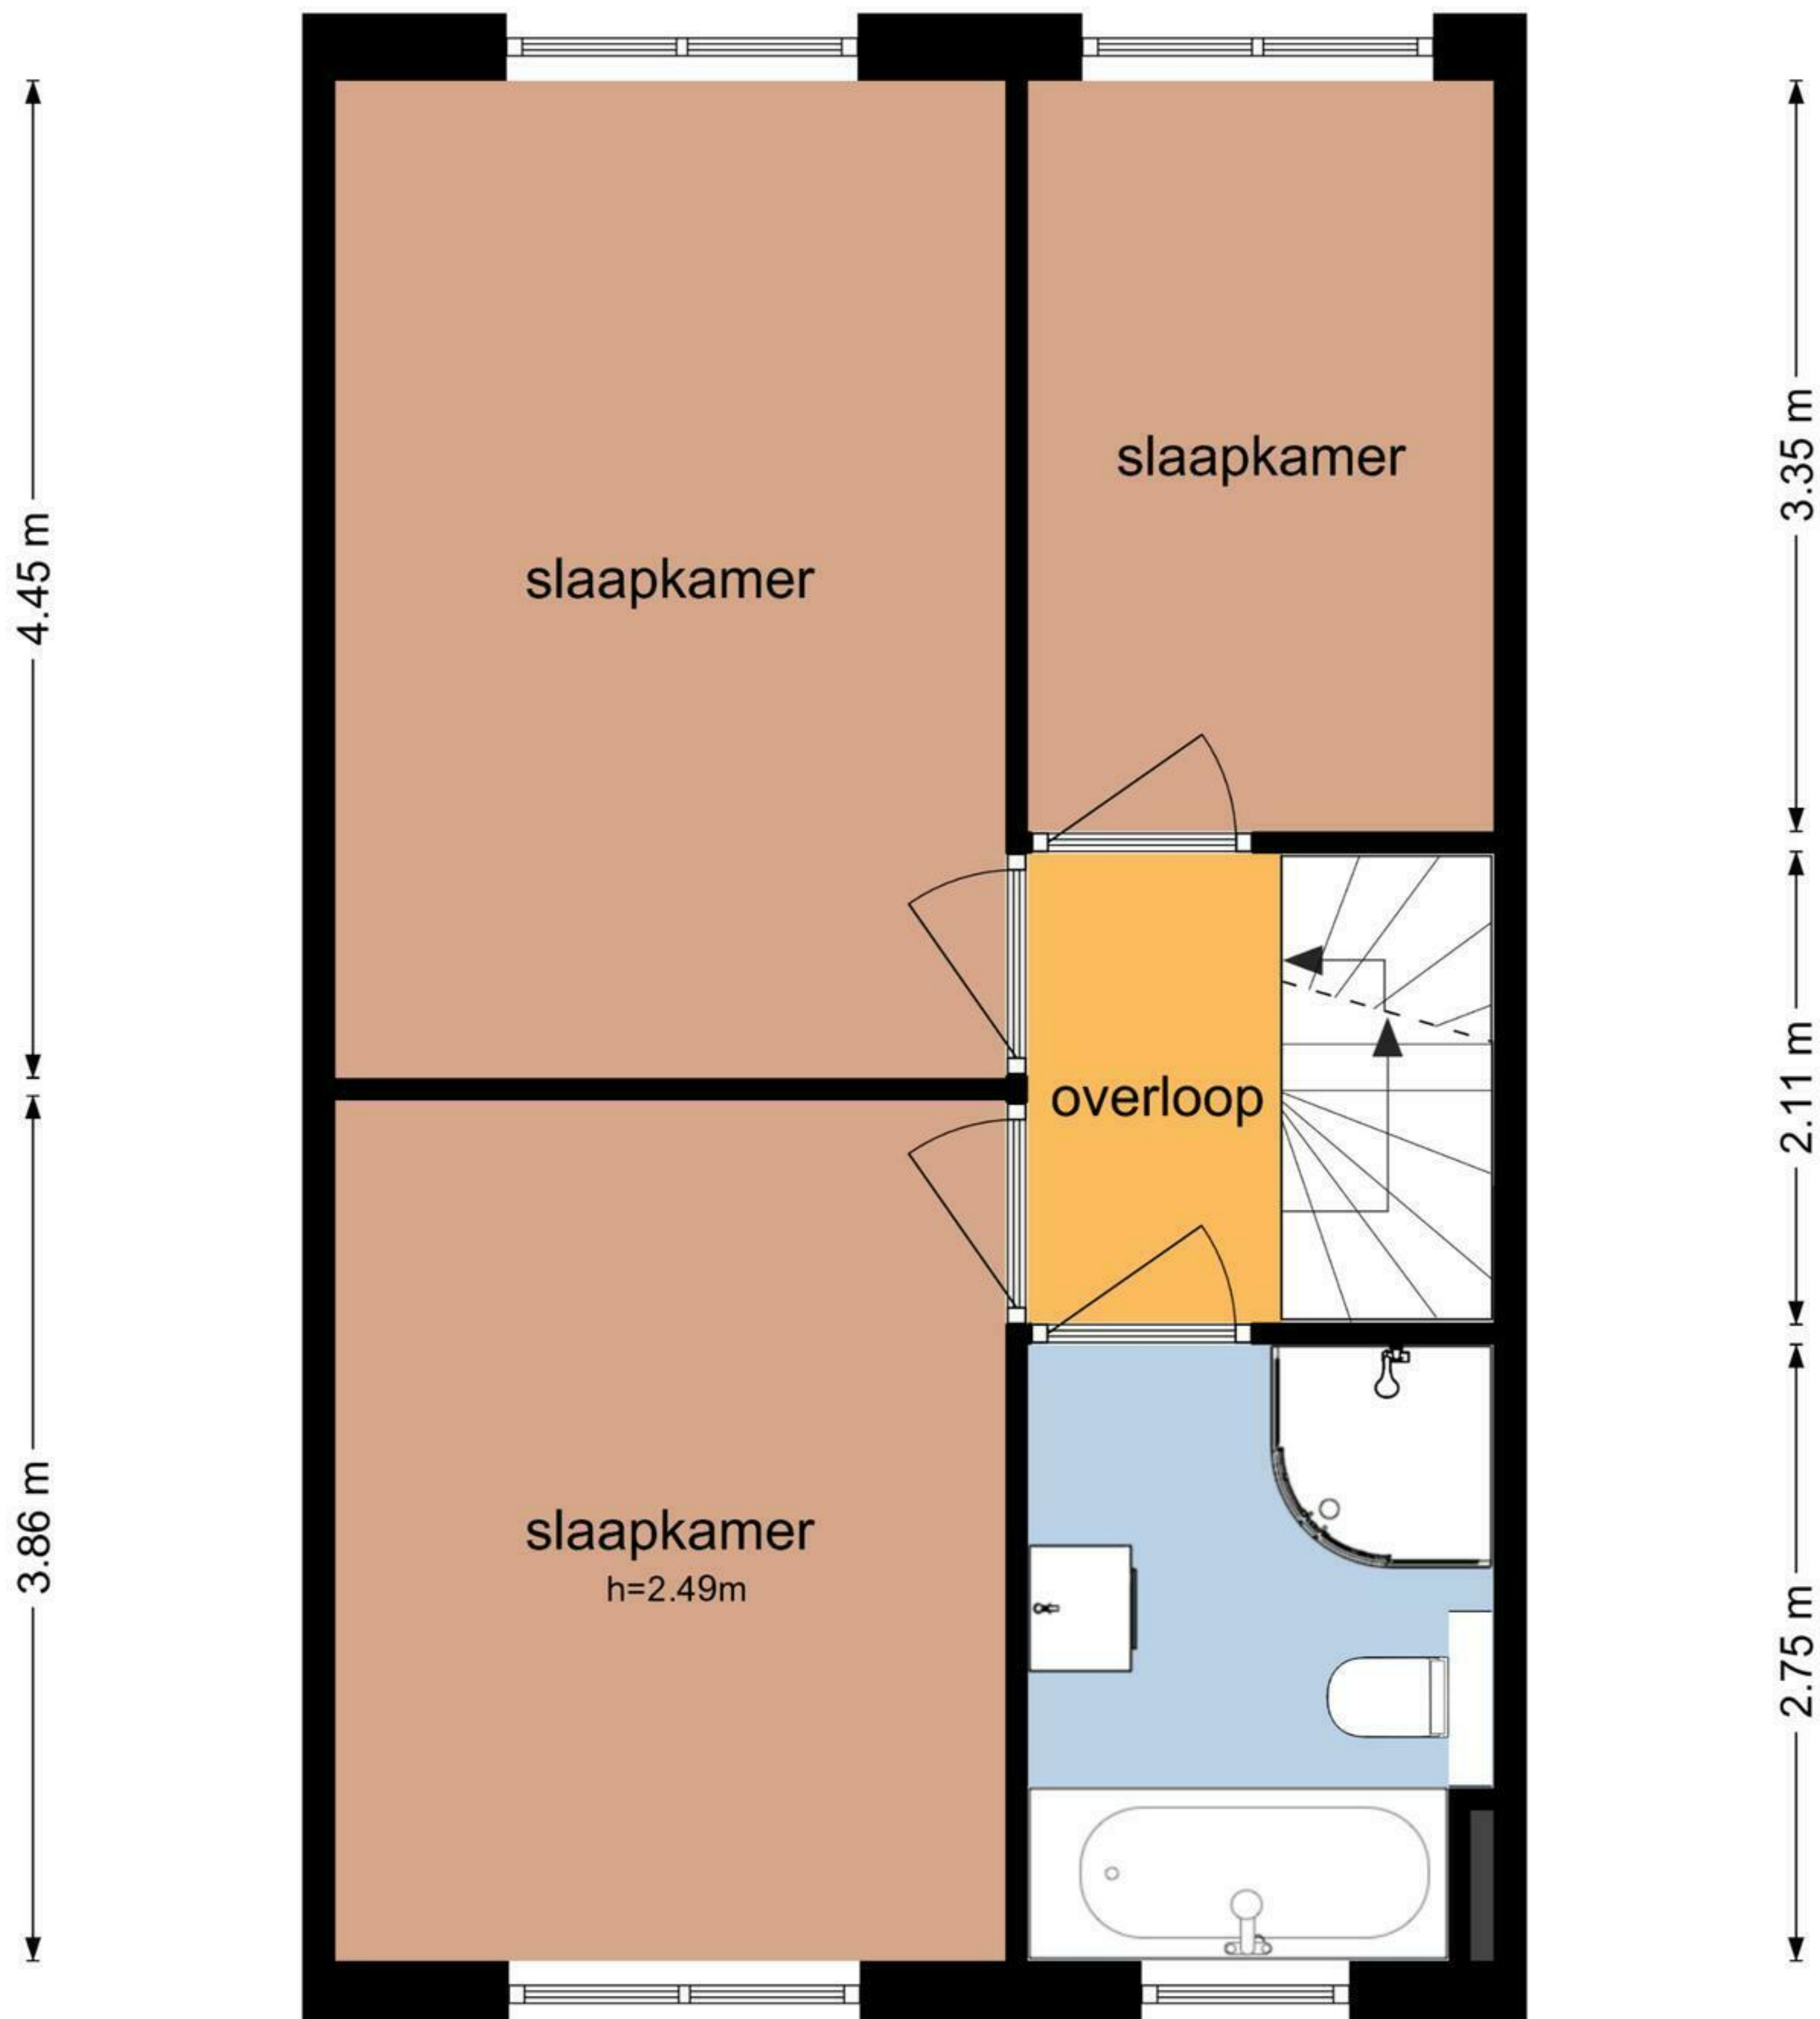

Egyptepad 6 - Alphen aan den Rijn Begane Grond

De plattegronden zijn geproduceerd voor promotionele doeleinden en ter indicatie.
Aan de plattegronden kunnen geen rechten worden ontleend
© www.objectenco.nl

Egyptepad 6 - Alphen aan den Rijn Eerste Verdieping

5.17 m

2.99 m 2.07 m

De plattegronden zijn geproduceerd voor promotionele doeleinden en ter indicatie.
Aan de plattegronden kunnen geen rechten worden ontleend
© www.objectenco.nl

Egyptepad 6 - Alphen aan den Rijn Tweede Verdieping

2.94 m 2.14 m

Egyptepad 6 - Alphen aan den Rijn Vliering

5.14 m

5.14 m

De plattegronden zijn geproduceerd voor promotionele doeleinden en ter indicatie.
Aan de plattegronden kunnen geen rechten worden ontleend
© www.objectenco.nl