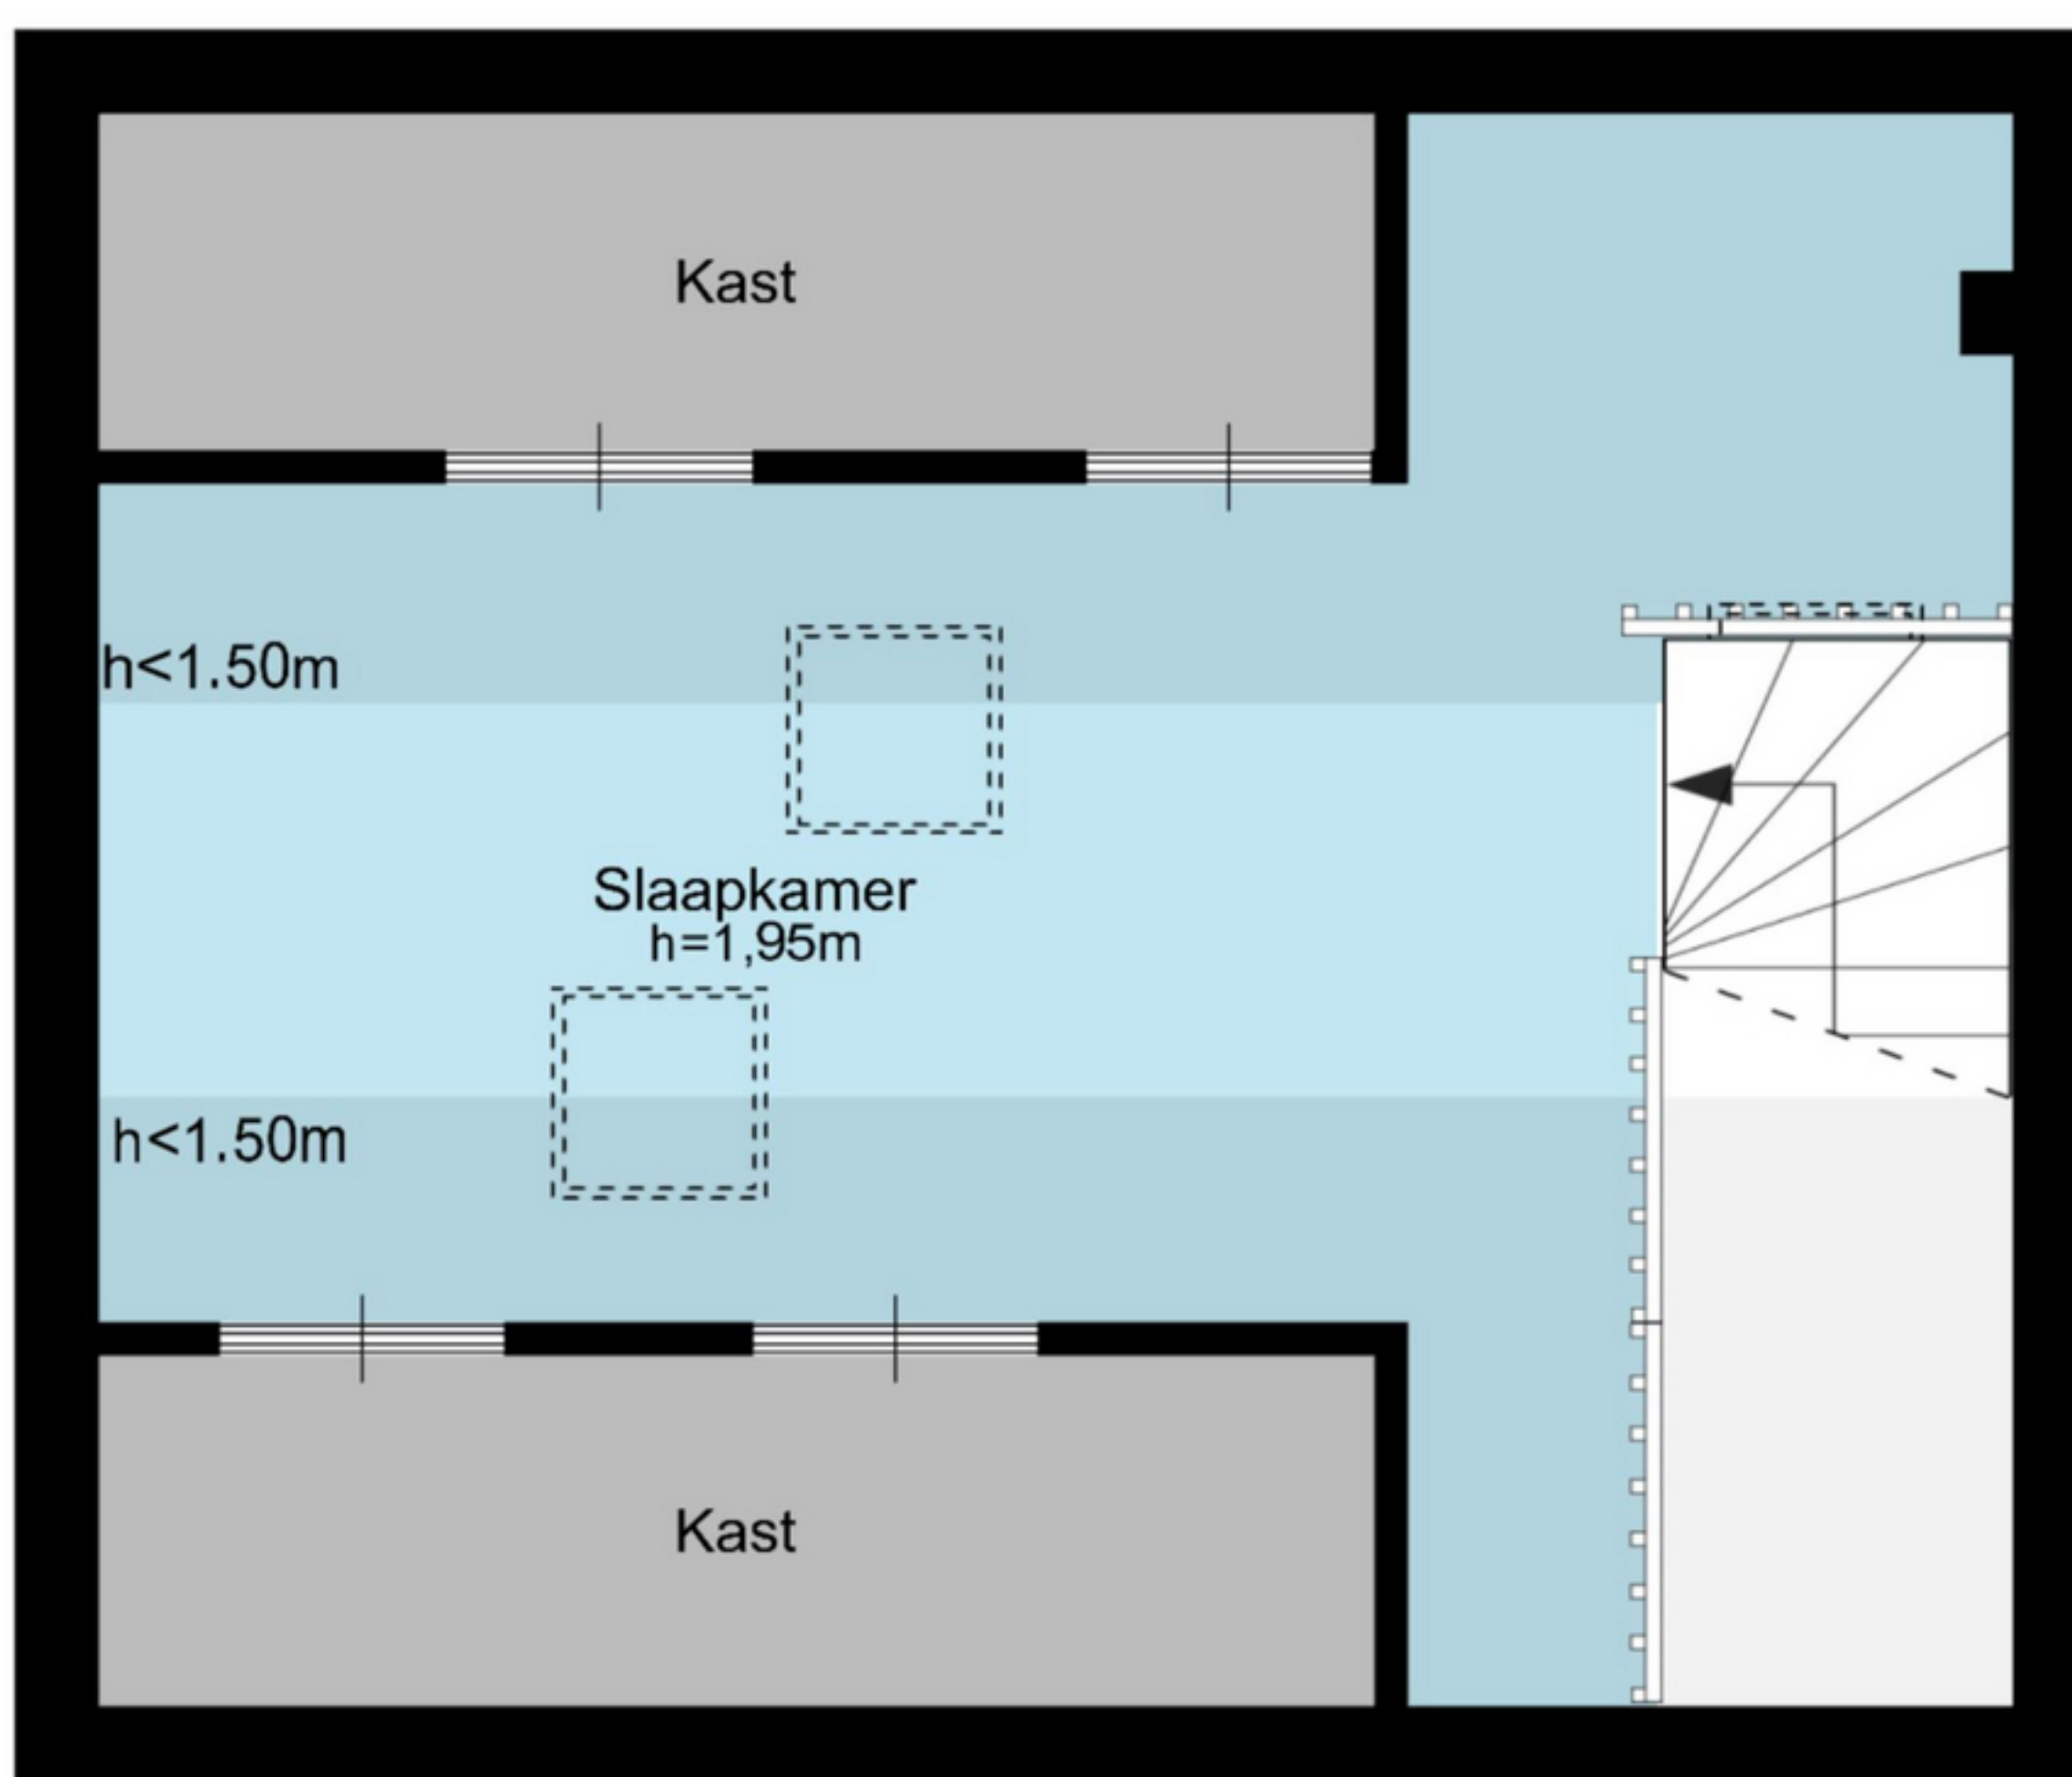

Eikenrodelaan 69 - Amstelveen
Begane grond

Eikenrodelaan 69 - Amstelveen

Eerste verdieping

Eikenrodelaan 69 - Amstelveen

Tweede verdieping

De plattegronden zijn geproduceerd voor promotionele doeleinden en ter indicatie.
Aan de plattegronden kunnen geen rechten worden ontleend.
© www.woningmedia.nl

Eikenrodelaan 69 - Amstelveen

Derde verdieping

De plattegronden zijn geproduceerd voor promotionele doeleinden en ter indicatie.
Aan de plattegronden kunnen geen rechten worden ontleend.

© www.woningmedia.nl

De plattegronden zijn geprojecteerd voor projectiehoogte 2.00m en bij instelling
 Aan de plattegronden kunnen geen rechten worden ontleend.
 © www.ansingmedia.nl

De plattegronden zijn geprojecteerd voor projectiehoogte 2.00m en bij instelling
 Aan de plattegronden kunnen geen rechten worden ontleend.
 © www.ansingmedia.nl