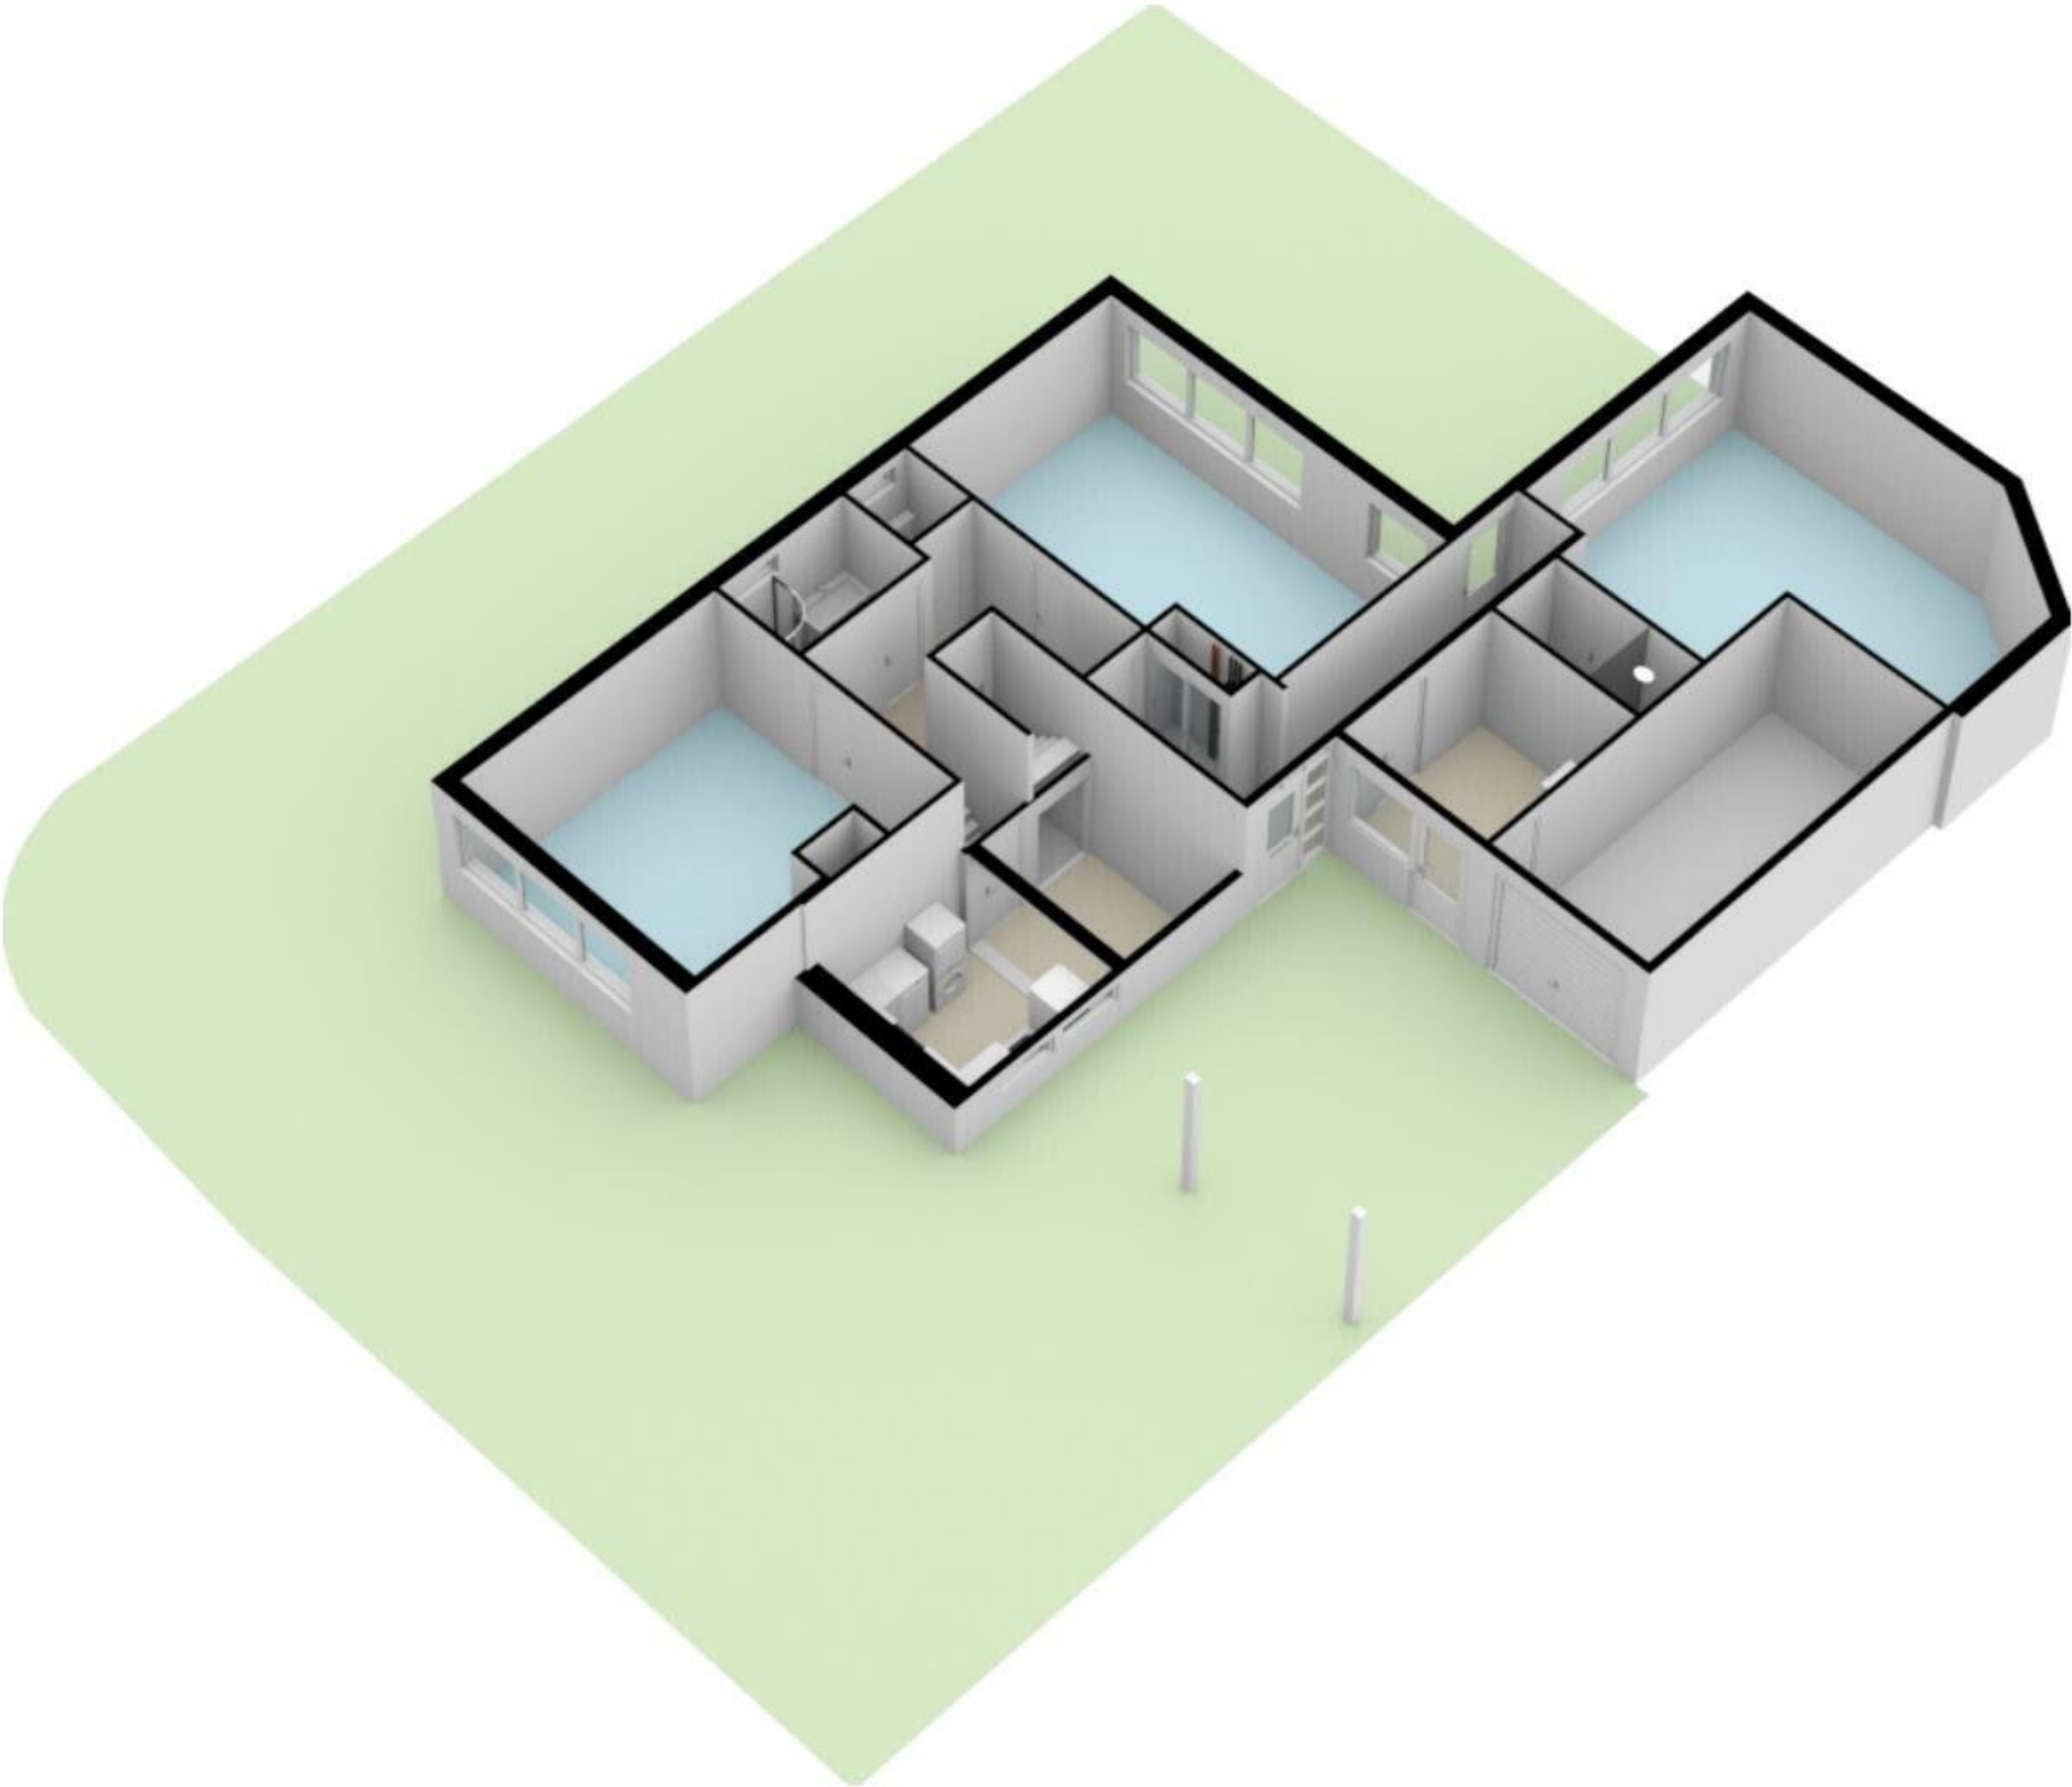

Eleanor Rooseveltlaan 190 - Amstelveen  
Begane Grond - Tuin

Eleanor Rooseveltlaan 190 - Amstelveen  
Begane Grond - Tuin

Eleanor Rooseveltlaan 190 - Amstelveen  
Begane Grond

De plattegronden zijn geproduceerd voor promotionele doeleinden en ter indicatie.  
Aan de plattegronden kunnen geen rechten worden ontleend.  
© www.woningmedia.nl

Eleanor Rooseveltlaan 190 - Amstelveen  
Eerste Verdieping

De plattegronden zijn geproduceerd voor promotionele doeleinden en ter indicatie.  
Aan de plattegronden kunnen geen rechten worden ontleend.  
© www.woningmedia.nl