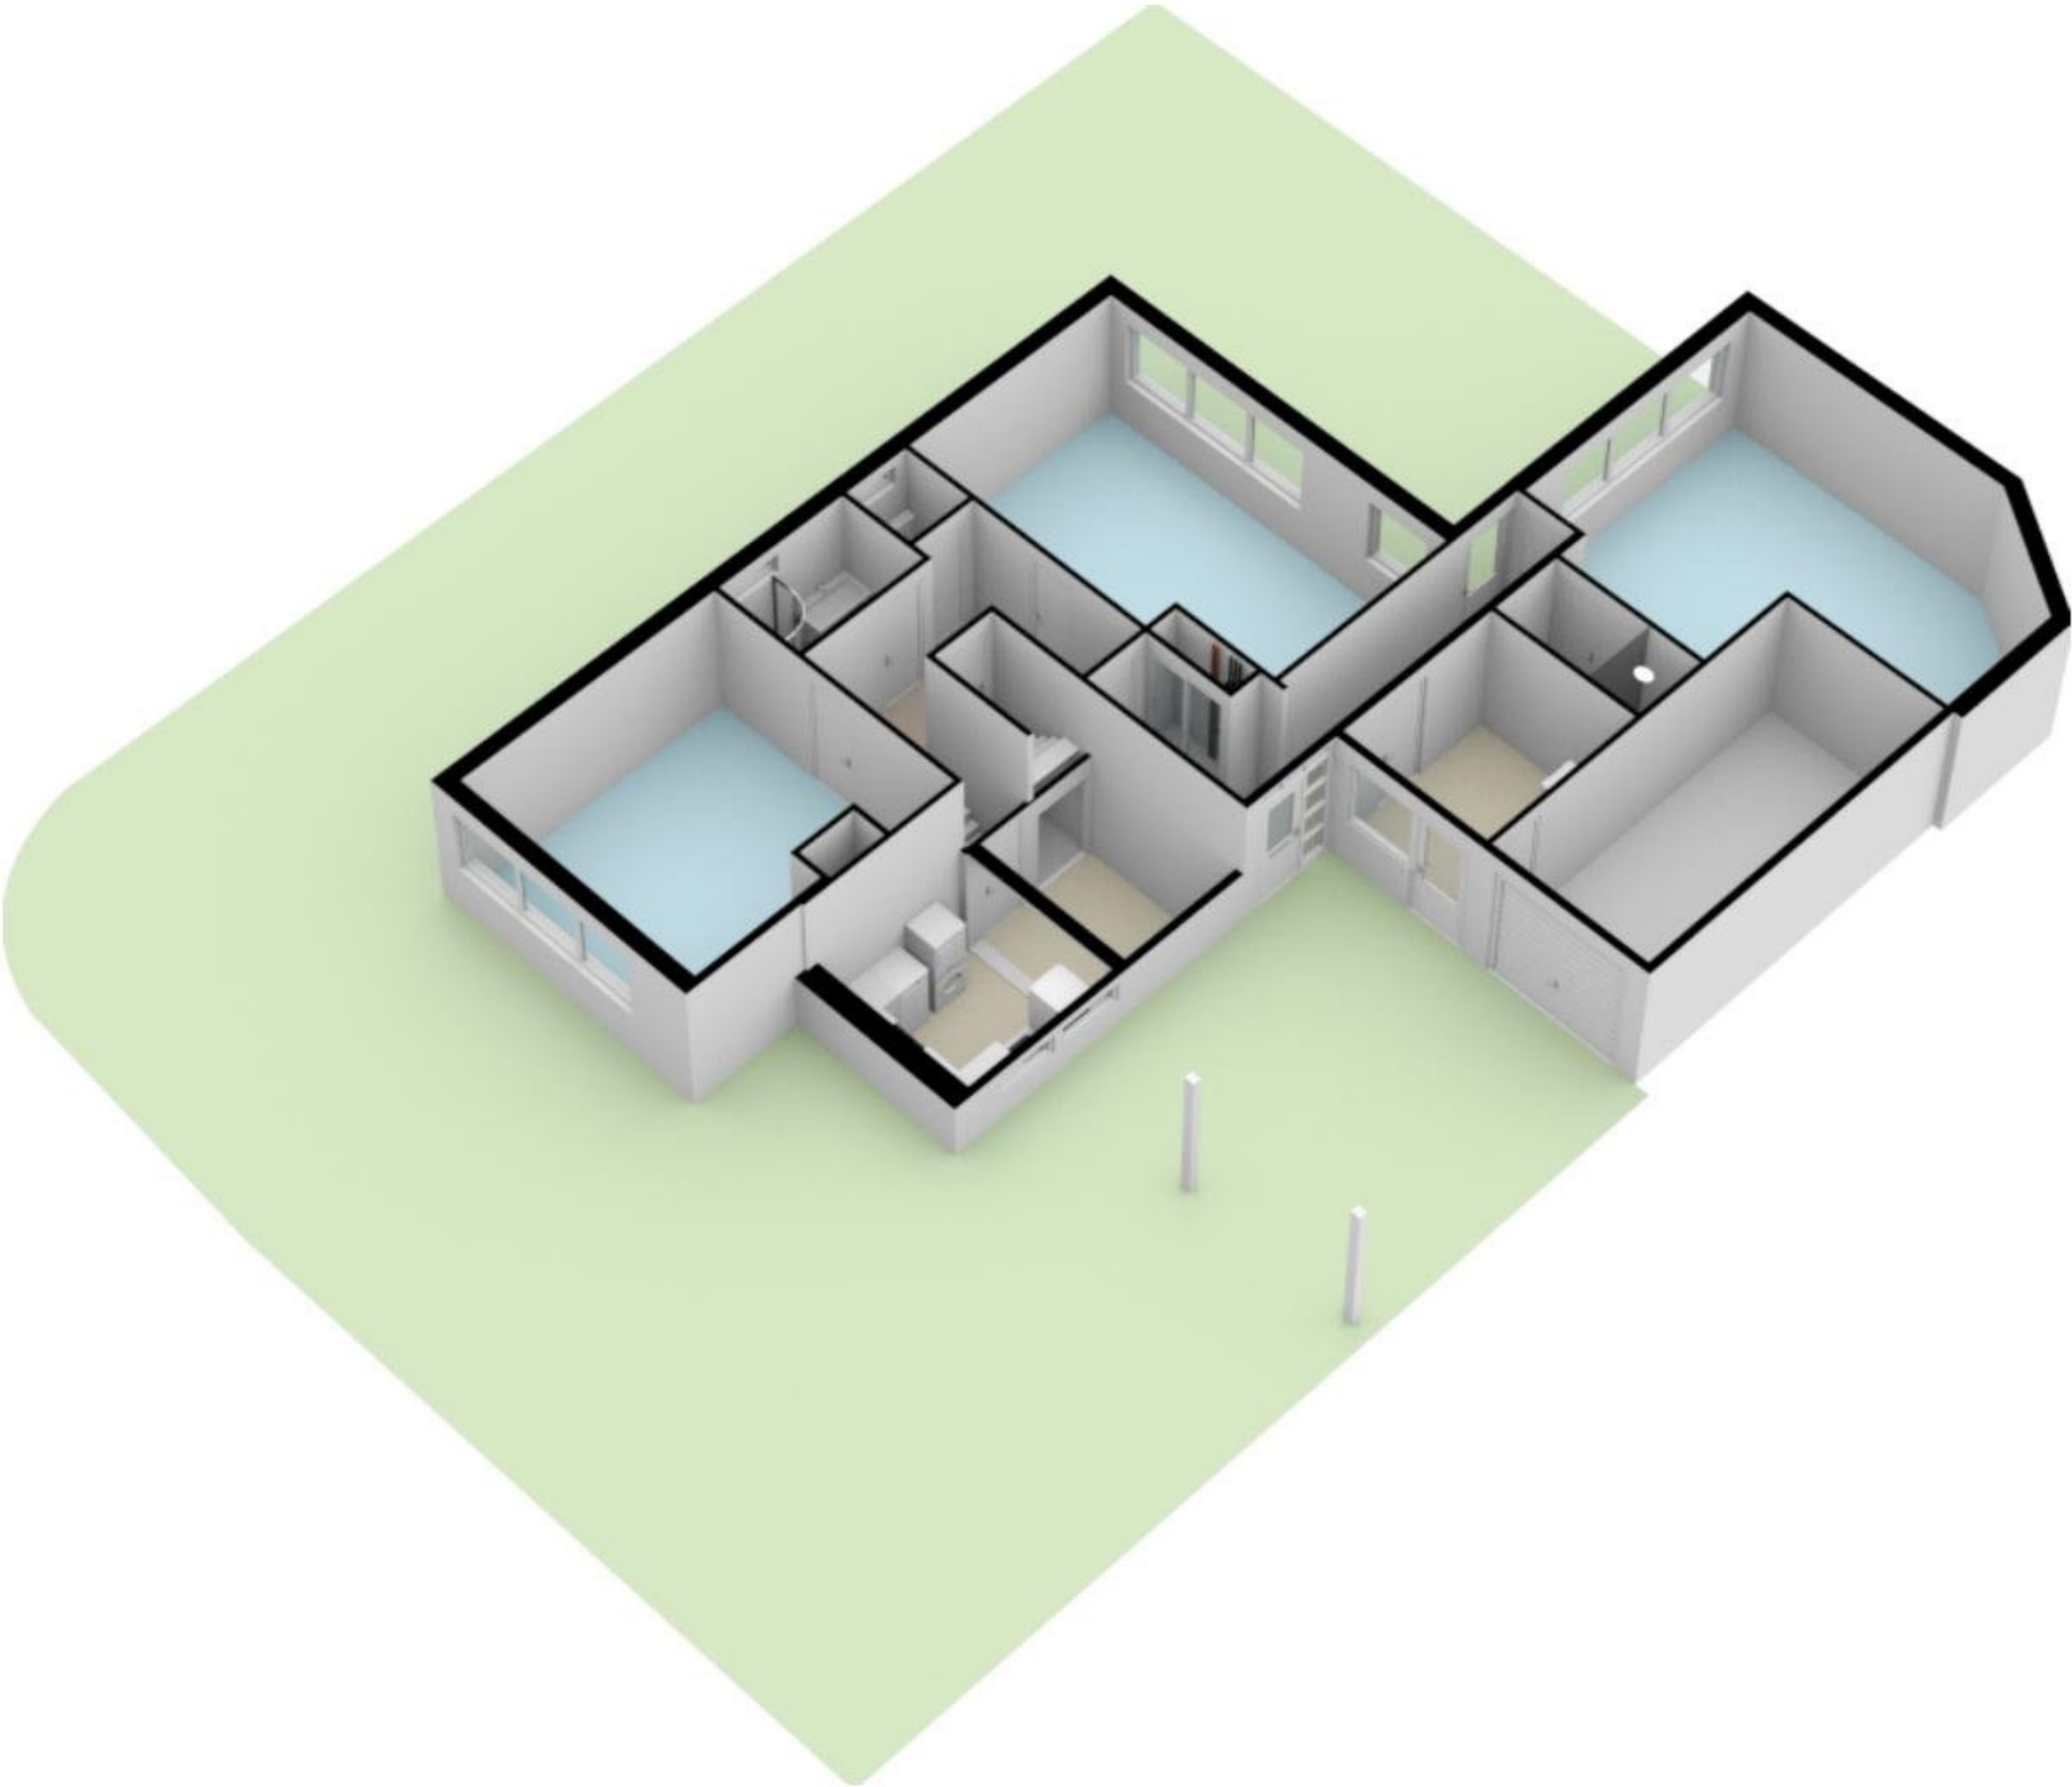

Eleanor Rooseveltlaan 190 - Amstelveen
Begane Grond - Tuin

Eleanor Rooseveltlaan 190 - Amstelveen
Begane Grond - Tuin

De plattegronden zijn geproduceerd voor promotionele doeleinden en ter indicatie.
Aan de plattegronden kunnen geen rechten worden ontleend.
© www.woningmedia.nl

Eleanor Rooseveltlaan 190 - Amstelveen
Begane Grond

De plattegronden zijn geproduceerd voor promotionele doeleinden en ter indicatie.
Aan de plattegronden kunnen geen rechten worden ontleend
© www.woningmedia.nl

Eleanor Rooseveltlaan 190 - Amstelveen
Eerste Verdieping

De plattegronden zijn geproduceerd voor promotionele doeleinden en ter indicatie.
Aan de plattegronden kunnen geen rechten worden ontleend.
© www.woningmedia.nl

5.20 m
 2.87 m
 5.66 m