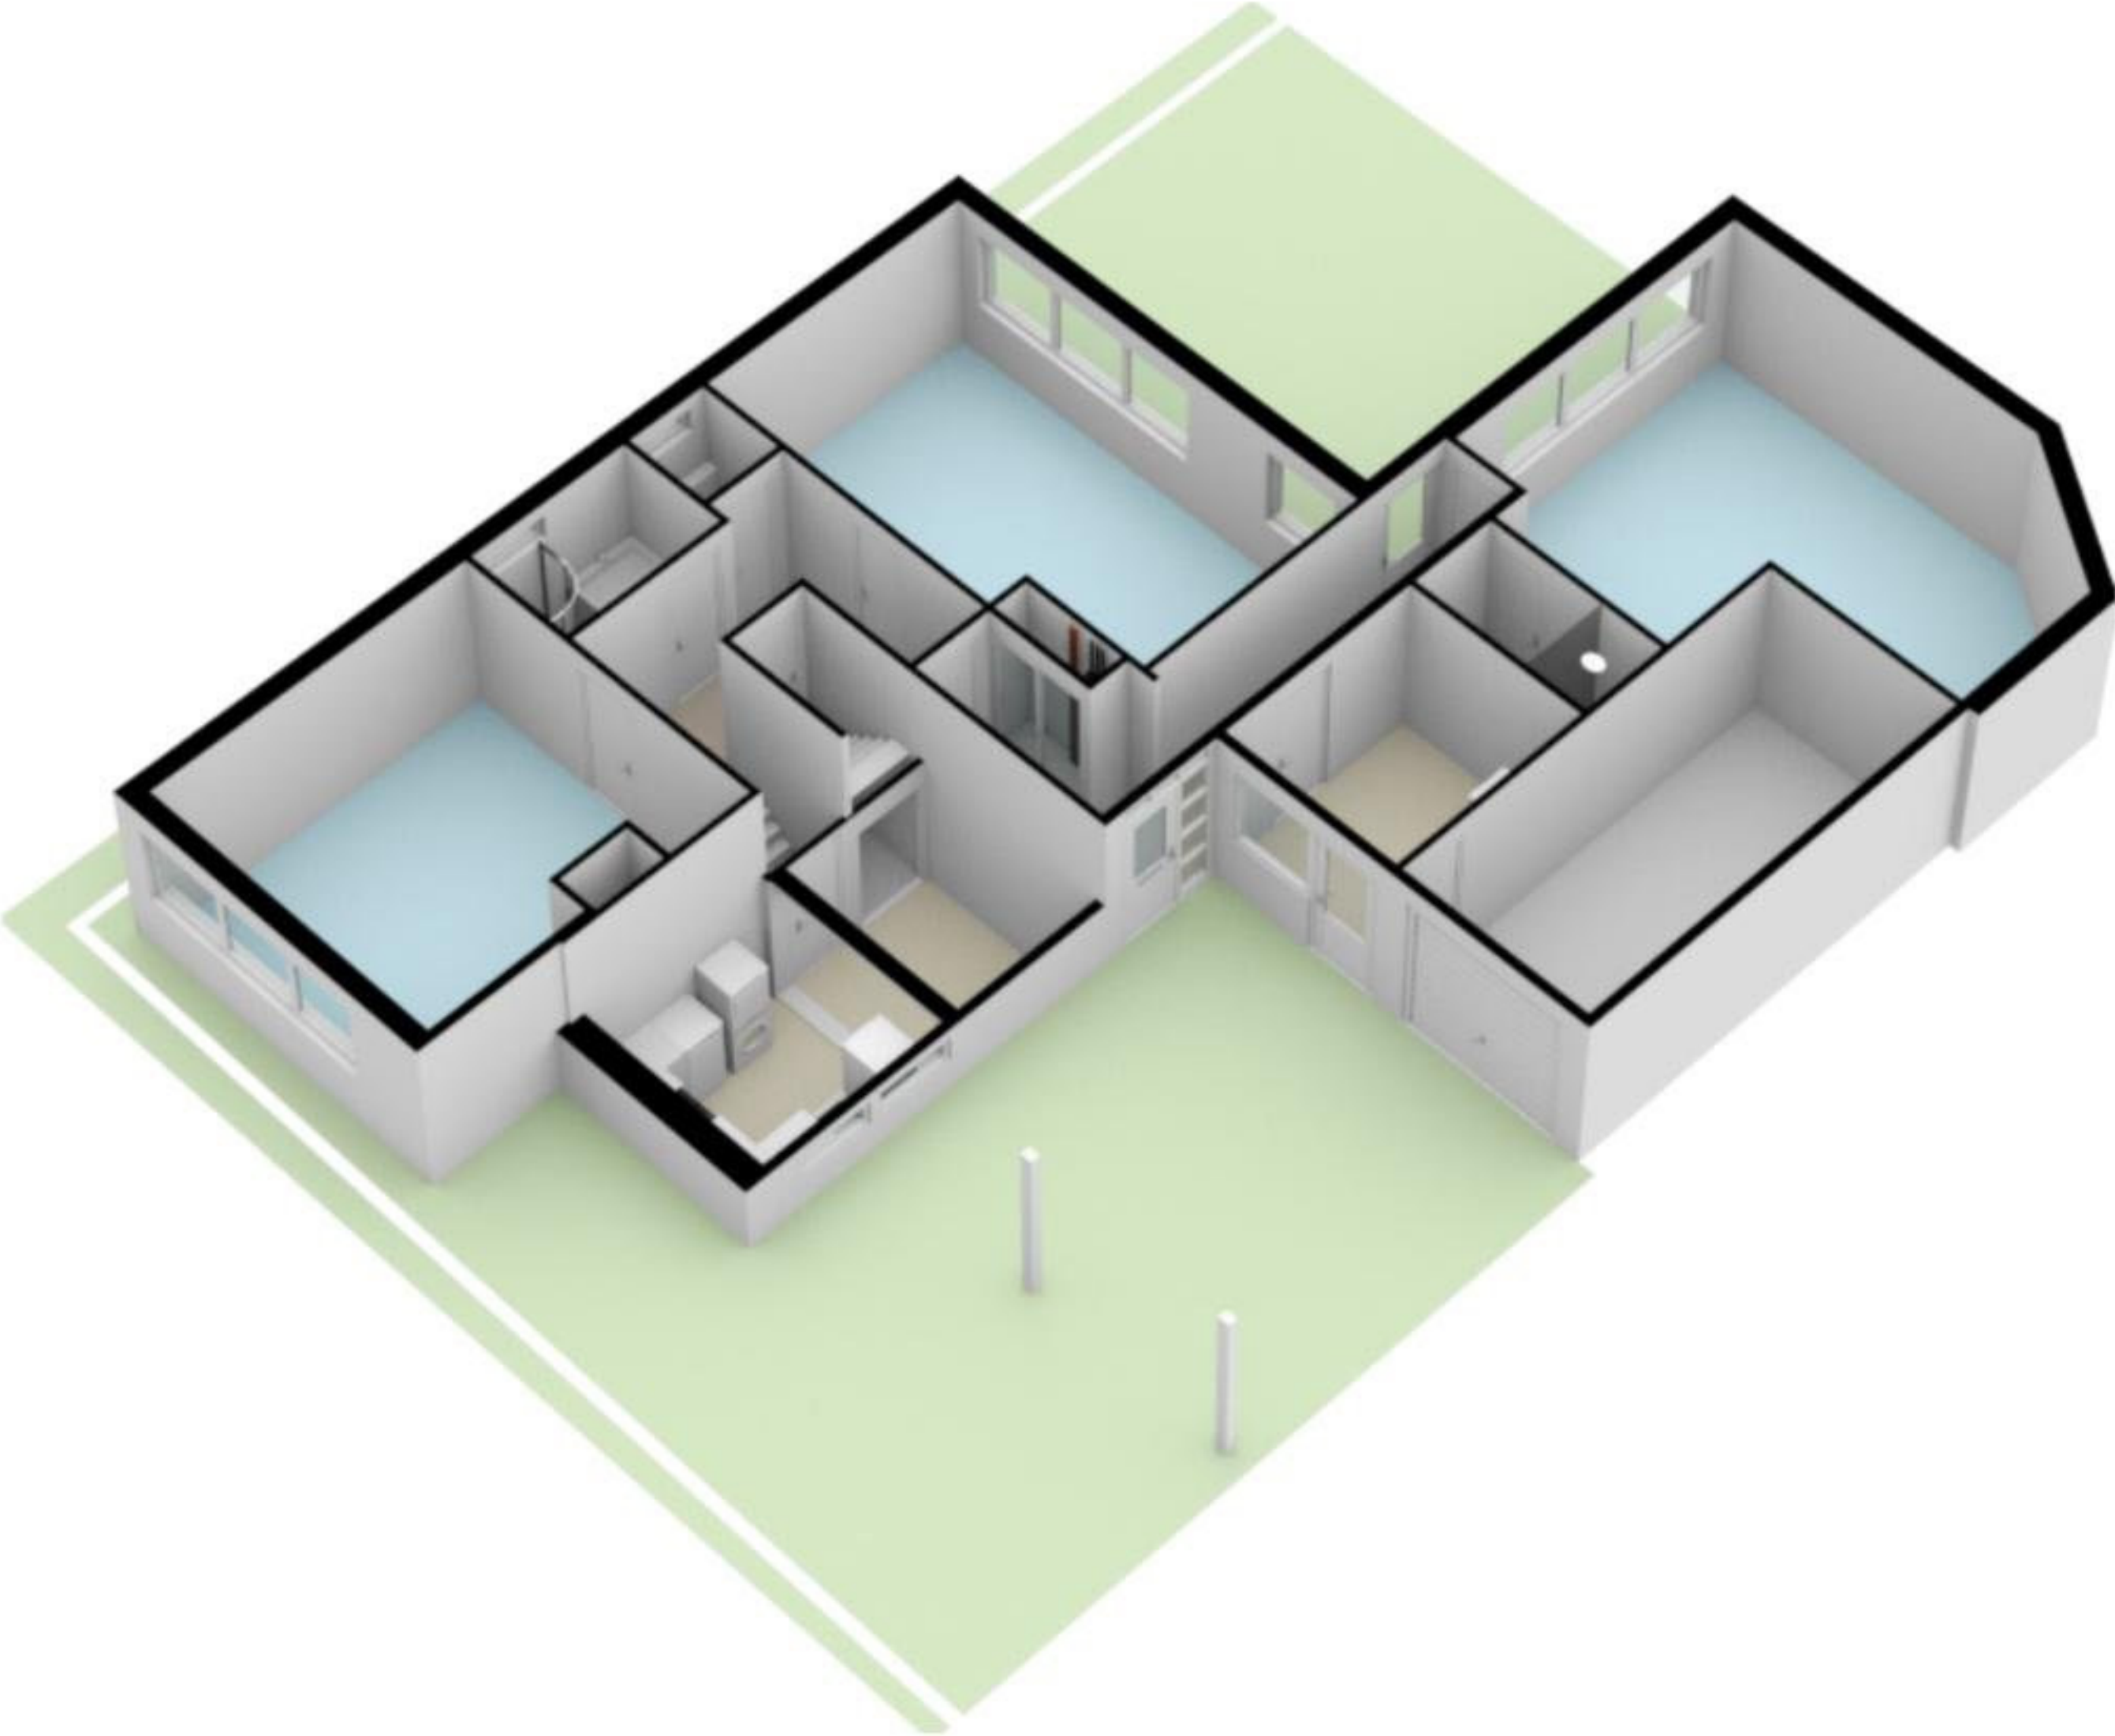

Eleanor Rooseveltlaan 190 - Amstelveen
Begane Grond - Tuin

Eleanor Rooseveltlaan 190 - Amstelveen
Begane Grond

De plattegronden zijn geproduceerd voor promotionele doeleinden en ter indicatie.
Aan de plattegronden kunnen geen rechten worden ontleend
© www.woningmedia.nl

Eleanor Rooseveltlaan 190 - Amstelveen
Eerste Verdieping

De plattegronden zijn geproduceerd voor promotionele doeleinden en ter indicatie.
Aan de plattegronden kunnen geen rechten worden ontleend
© www.woningmedia.nl