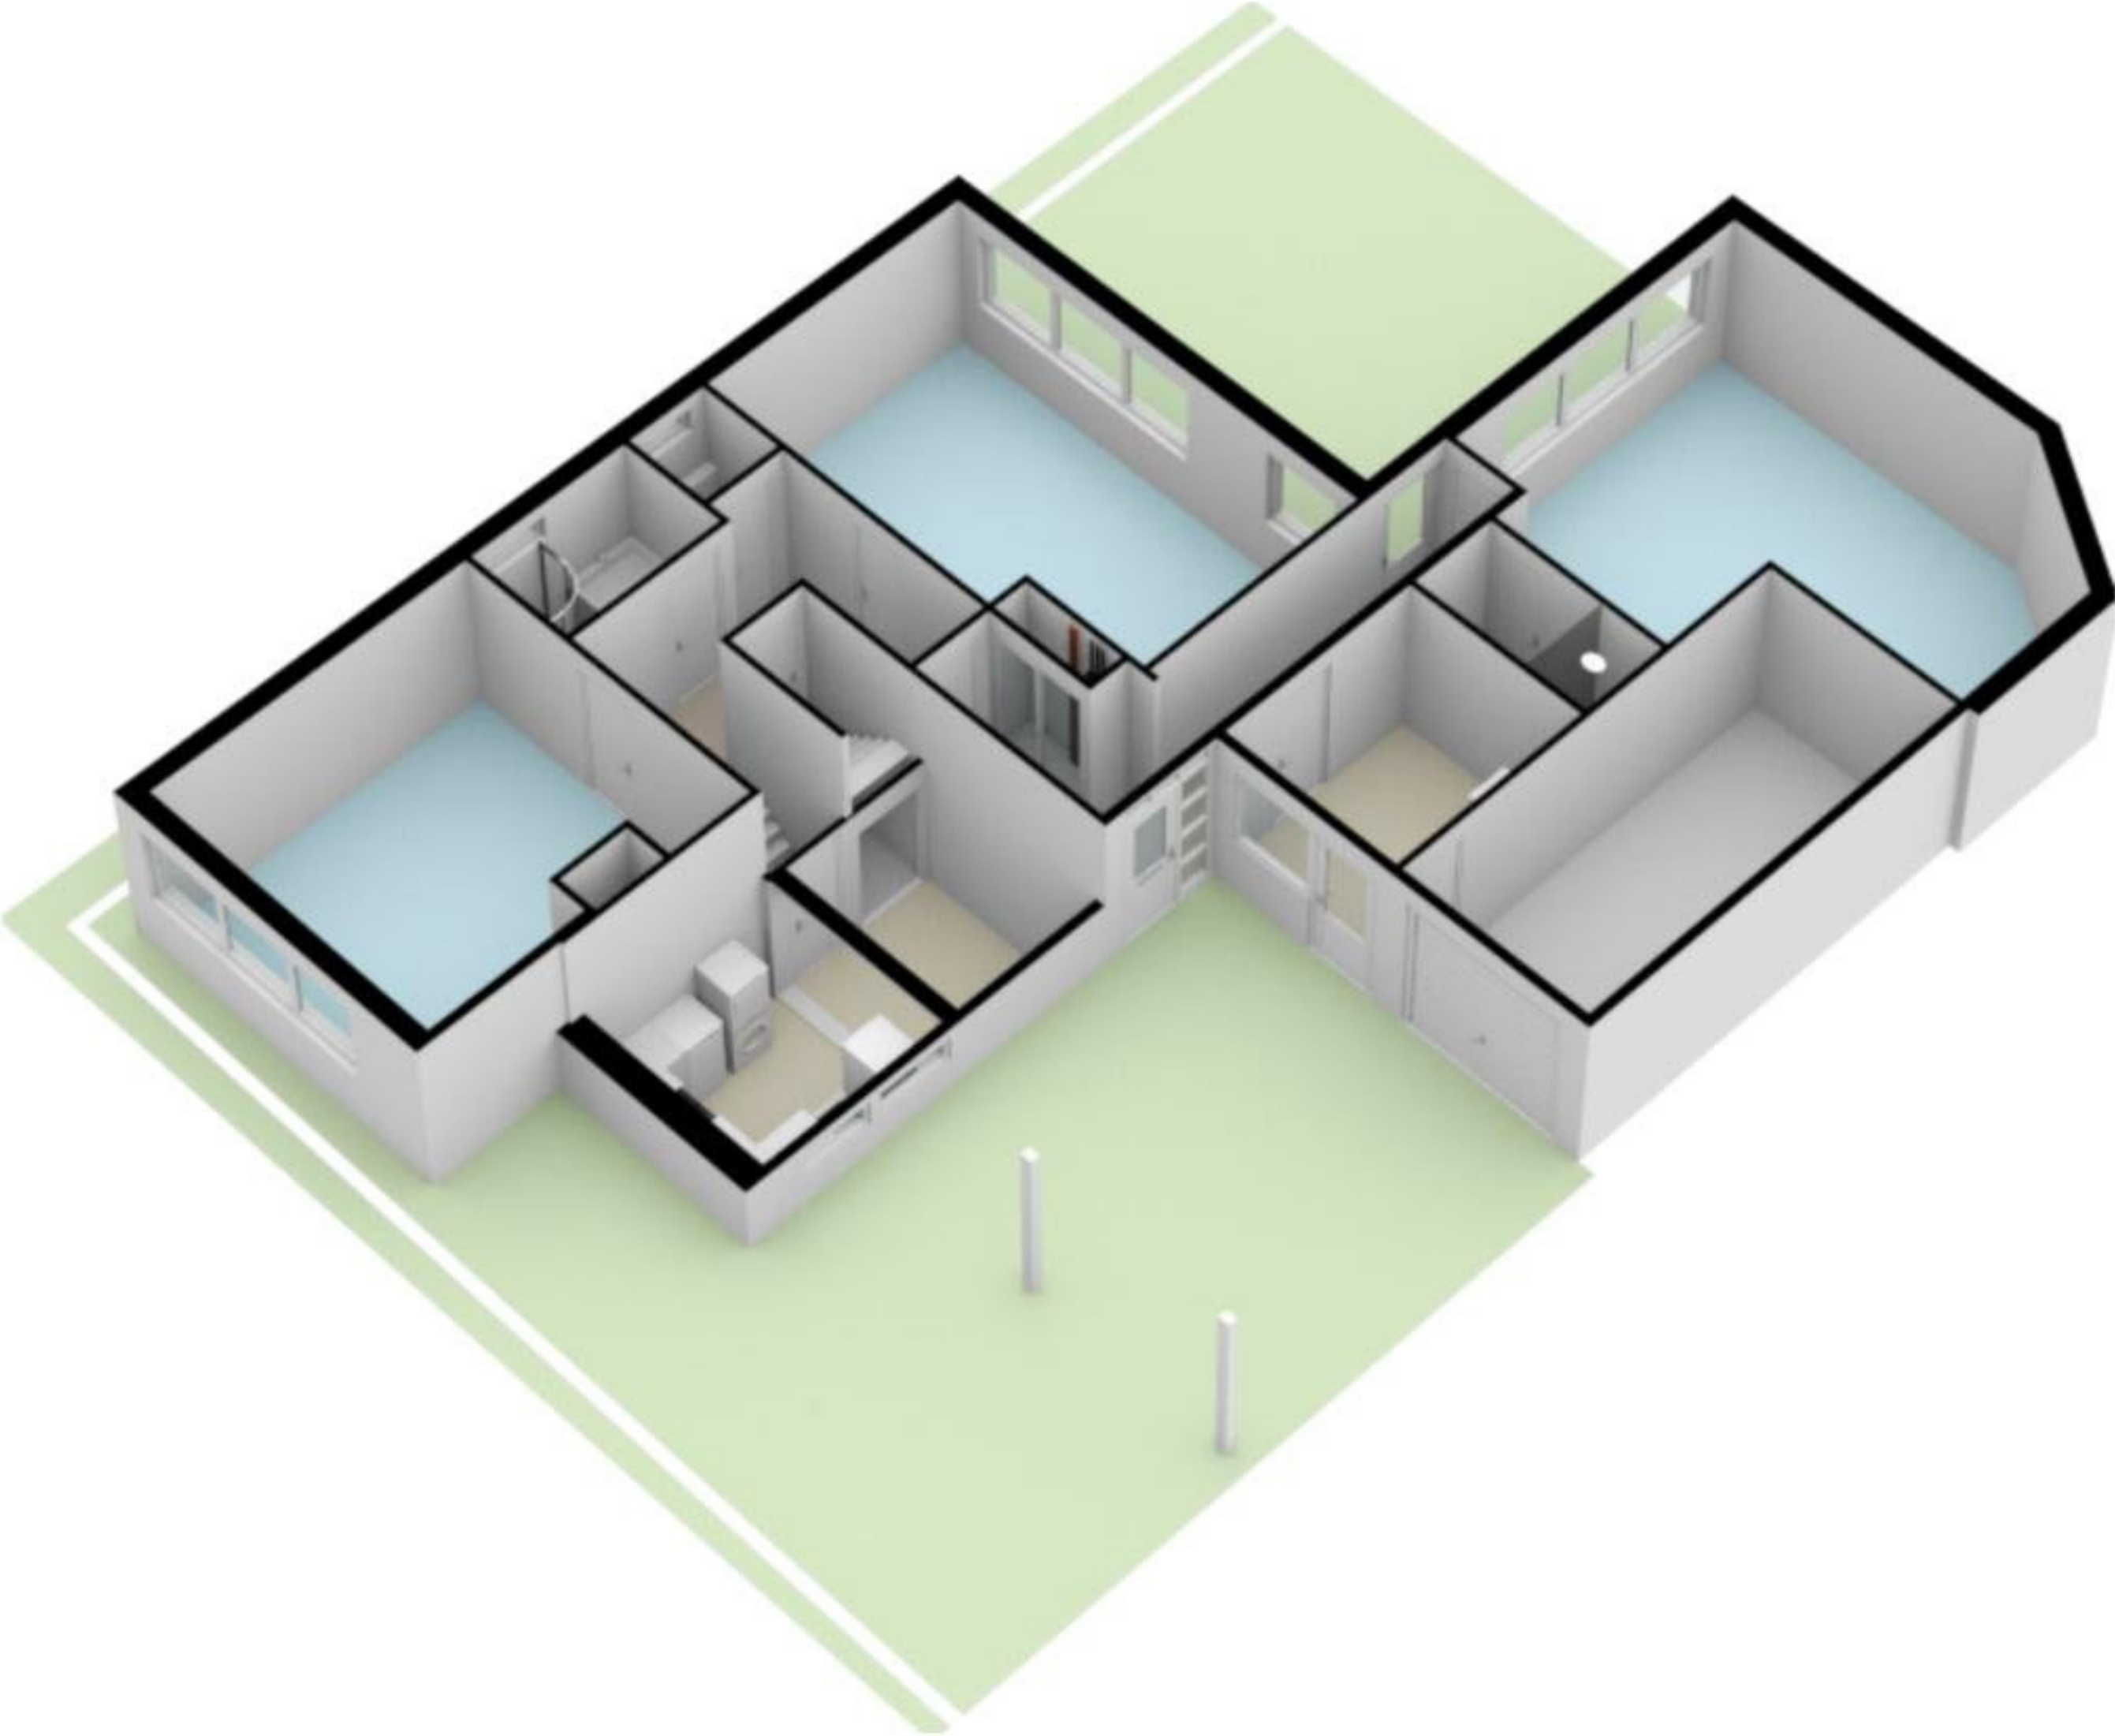

Eleanor Rooseveltlaan 190 - Amstelveen
Begane Grond - Tuin

Eleanor Rooseveltlaan 190 - Amstelveen
Begane Grond - Tuin

De plattegronden zijn geproduceerd voor promotionele doeleinden en ter indicatie.
Aan de plattegronden kunnen geen rechten worden ontleend.
© www.woningmedia.nl

Eleanor Rooseveltlaan 190 - Amstelveen
Begane Grond

De plattegronden zijn geproduceerd voor promotionele doeleinden en ter indicatie.
Aan de plattegronden kunnen geen rechten worden ontleend
© www.woningmedia.nl

Eleanor Rooseveltlaan 190 - Amstelveen
Eerste Verdieping

De plattegronden zijn geproduceerd voor promotionele doeleinden en ter indicatie.
Aan de plattegronden kunnen geen rechten worden ontleend.
© www.woningmedia.nl

5.20 m
 2.87 m
 5.66 m