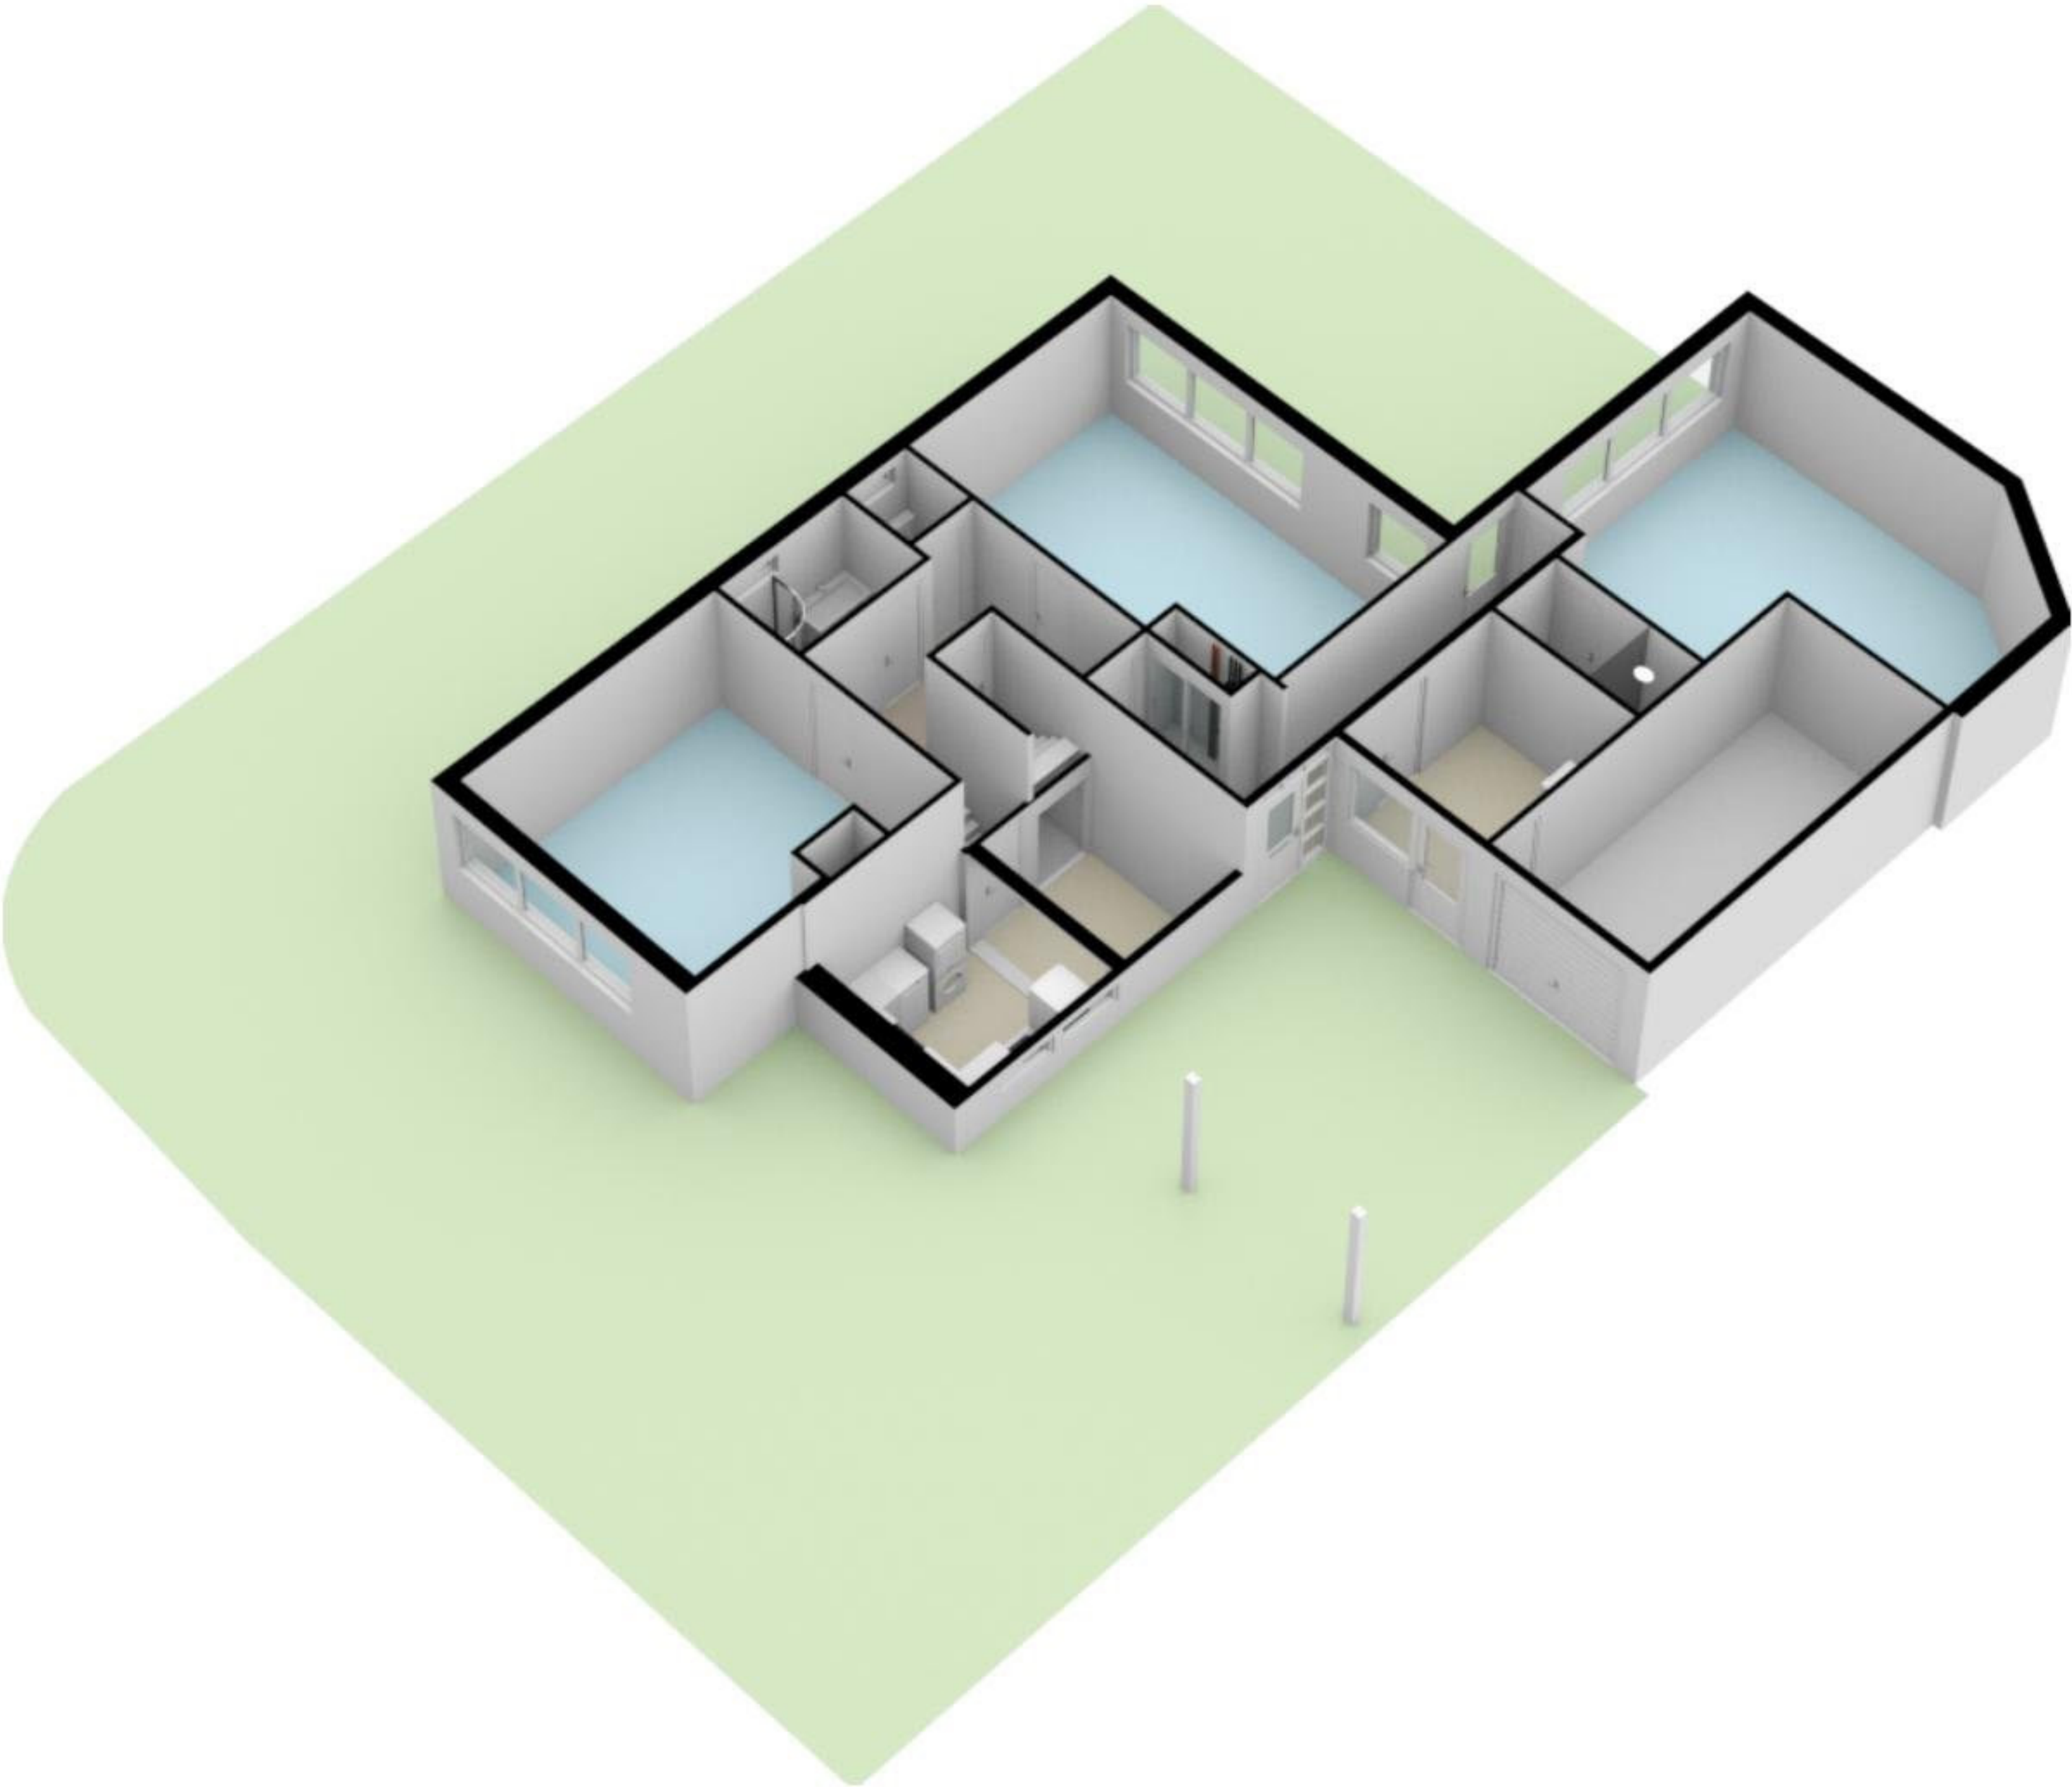

Eleanor Rooseveltlaan 190 - Amstelveen
Begane Grond - Tuin

Eleanor Rooseveltlaan 190 - Amstelveen
Begane Grond

De plattegronden zijn geproduceerd voor promotionele doeleinden en ter indicatie.
Aan de plattegronden kunnen geen rechten worden ontleend
© www.woningmedia.nl

Eleanor Rooseveltlaan 190 - Amstelveen
Eerste Verdieping

De plattegronden zijn geproduceerd voor promotionele doeleinden en ter indicatie.
Aan de plattegronden kunnen geen rechten worden ontleend
© www.woningmedia.nl