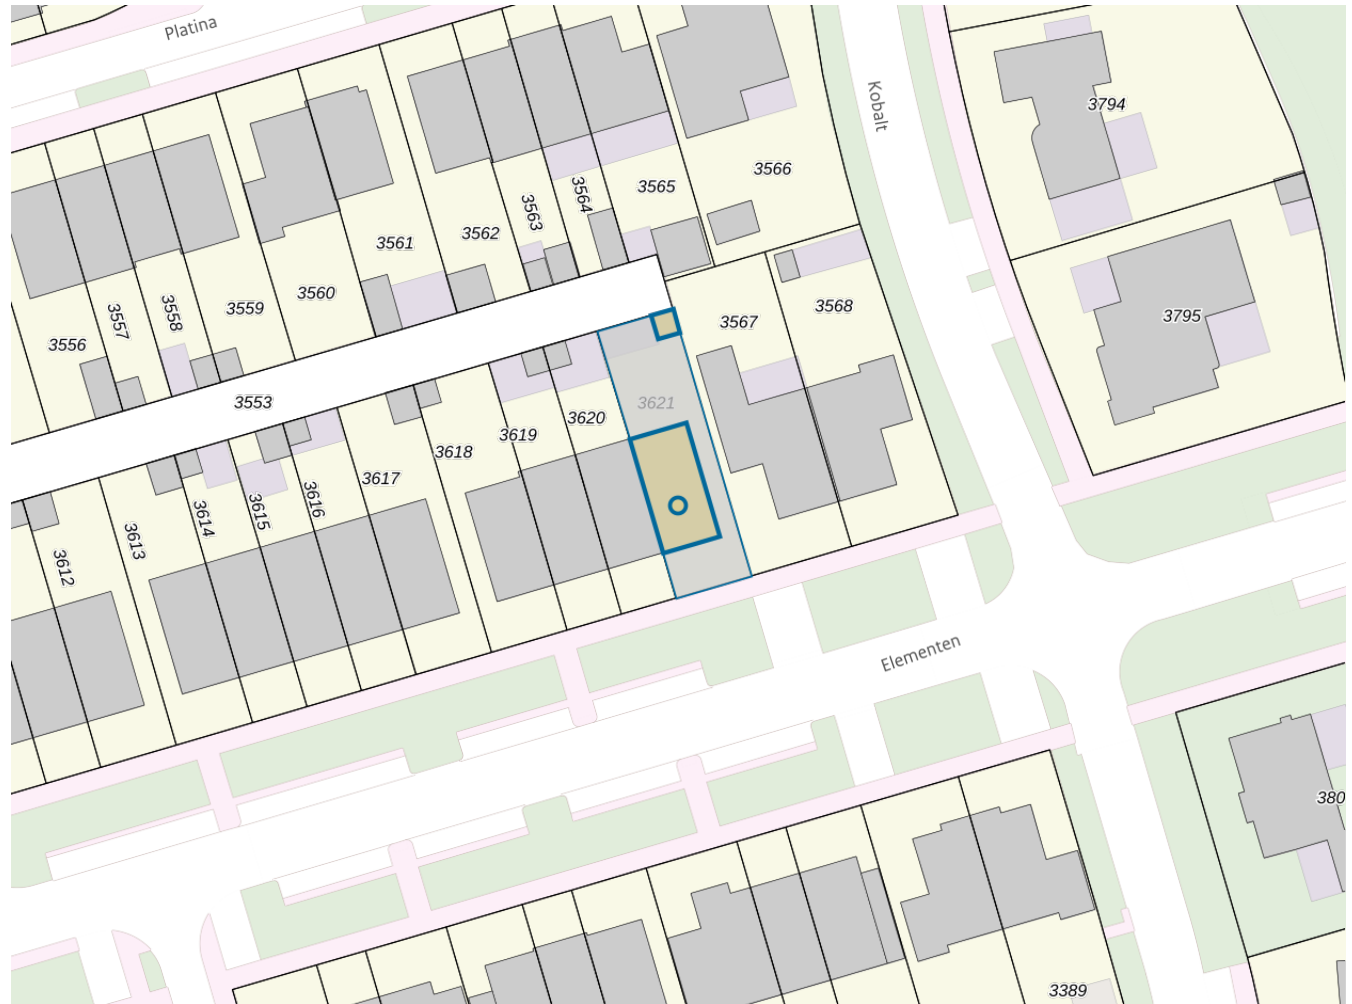

**Adres**

Adres Elementen 39  
Postcode 3894DE  
Woonplaats Zeewolde

**WOZ-Waarde**

Identificatie 005000011872  
Grondoppervlakte 245m<sup>2</sup>

Peildatum	WOZ-waarde
01-01-2023	€ 490.000
01-01-2022	€ 464.000
01-01-2021	€ 382.000
01-01-2020	€ 345.000
01-01-2019	€ 333.000
01-01-2018	€ 323.000
01-01-2017	€ 295.000
01-01-2016	€ 262.000
01-01-2015	€ 255.000

**Adres**

Adres Elementen 39  
Postcode 3894DE  
Woonplaats Zeewolde

**Kenmerken**

Bouwjaar 2016  
Gebruiksdoel woonfunctie  
Oppervlakte 152m<sup>2</sup>

*De WOZ-waarden worden bij beschikking vastgesteld door de gemeenten en langs elektronische weg in het loket geladen. Incidentele afwijkingen ten opzichte van de gegevens van de gemeente zijn mogelijk. Aan de WOZ-waarden en overige gegevens in dit loket kunnen geen rechten worden ontleend. Het gebruik van het loket en de gegevens geschiedt op eigen risico. Het ministerie van Financiën is niet aanspreekbaar op schade direct of indirect als gevolg van het gebruik van het loket, de daarin opgenomen gegevens, of de vervaardigde afdrucken.*