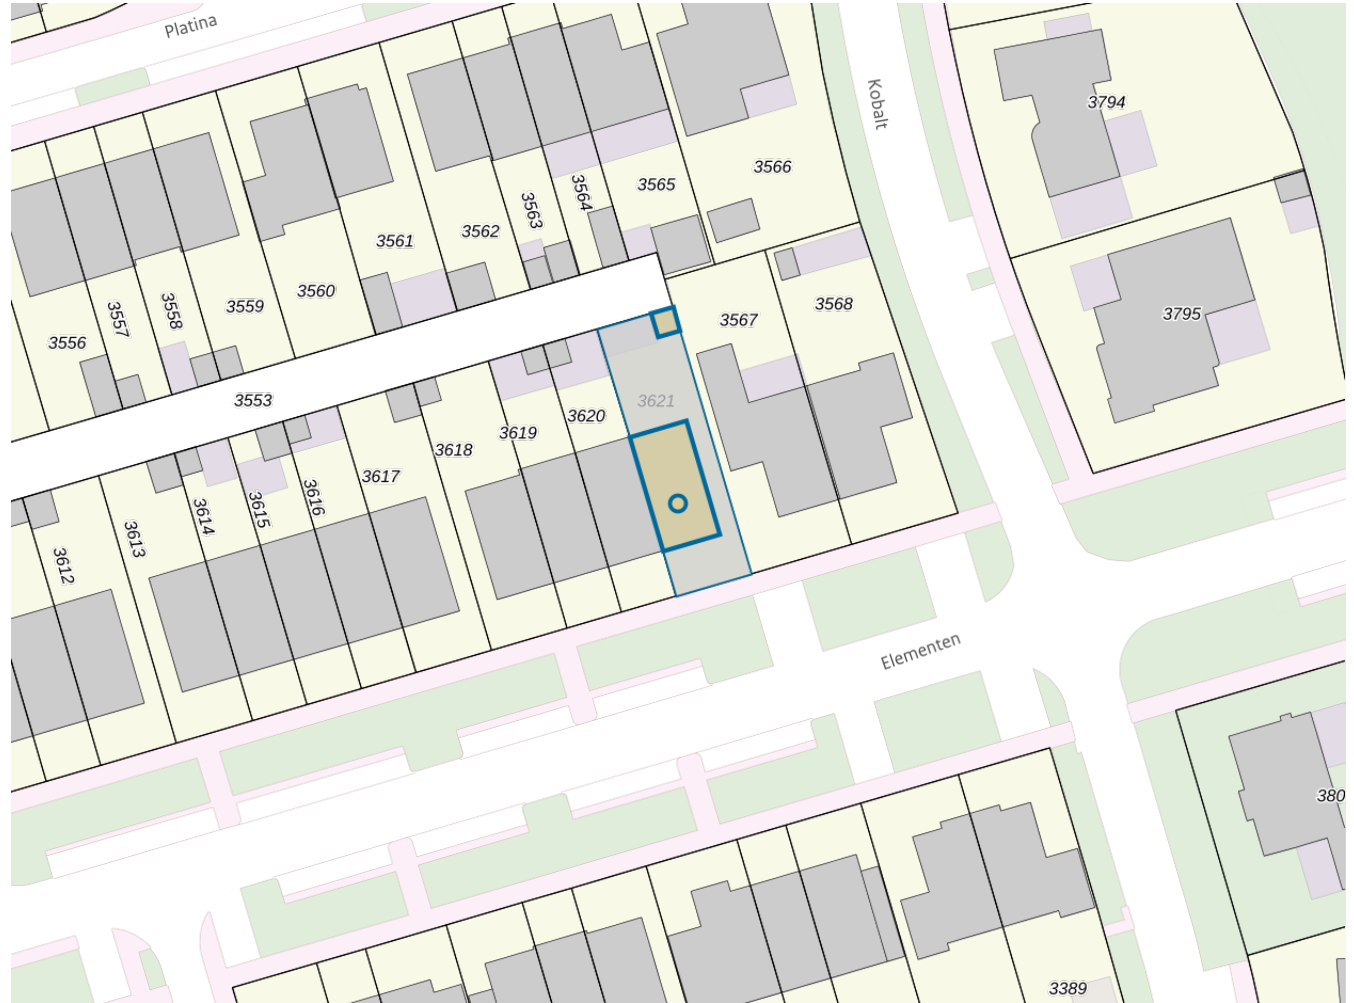

**Adres**

Adres Elementen 39  
Postcode 3894DE  
Woonplaats Zeewolde

**WOZ-Waarde**

Identificatie 005000011872  
Grondoppervlakte 245m<sup>2</sup>

Peildatum	WOZ-waarde
01-01-2023	€ 490.000
01-01-2022	€ 464.000
01-01-2021	€ 382.000
01-01-2020	€ 345.000
01-01-2019	€ 333.000
01-01-2018	€ 323.000
01-01-2017	€ 295.000
01-01-2016	€ 262.000
01-01-2015	€ 255.000

**Adres**

Adres Elementen 39  
Postcode 3894DE  
Woonplaats Zeewolde

**Kenmerken**

Bouwjaar 2016  
Gebruiksdoel woonfunctie  
Oppervlakte 152m<sup>2</sup>

*De WOZ-waarden worden bij beschikking vastgesteld door de gemeenten en langs elektronische weg in het loket geladen. Incidentele afwijkingen ten opzichte van de gegevens van de gemeente zijn mogelijk. Aan de WOZ-waarden en overige gegevens in dit loket kunnen geen rechten worden ontleend. Het gebruik van het loket en de gegevens geschiedt op eigen risico. Het ministerie van Financiën is niet aanspreekbaar op schade direct of indirect als gevolg van het gebruik van het loket, de daarin opgenomen gegevens, of de vervaardigde afdrucken.*