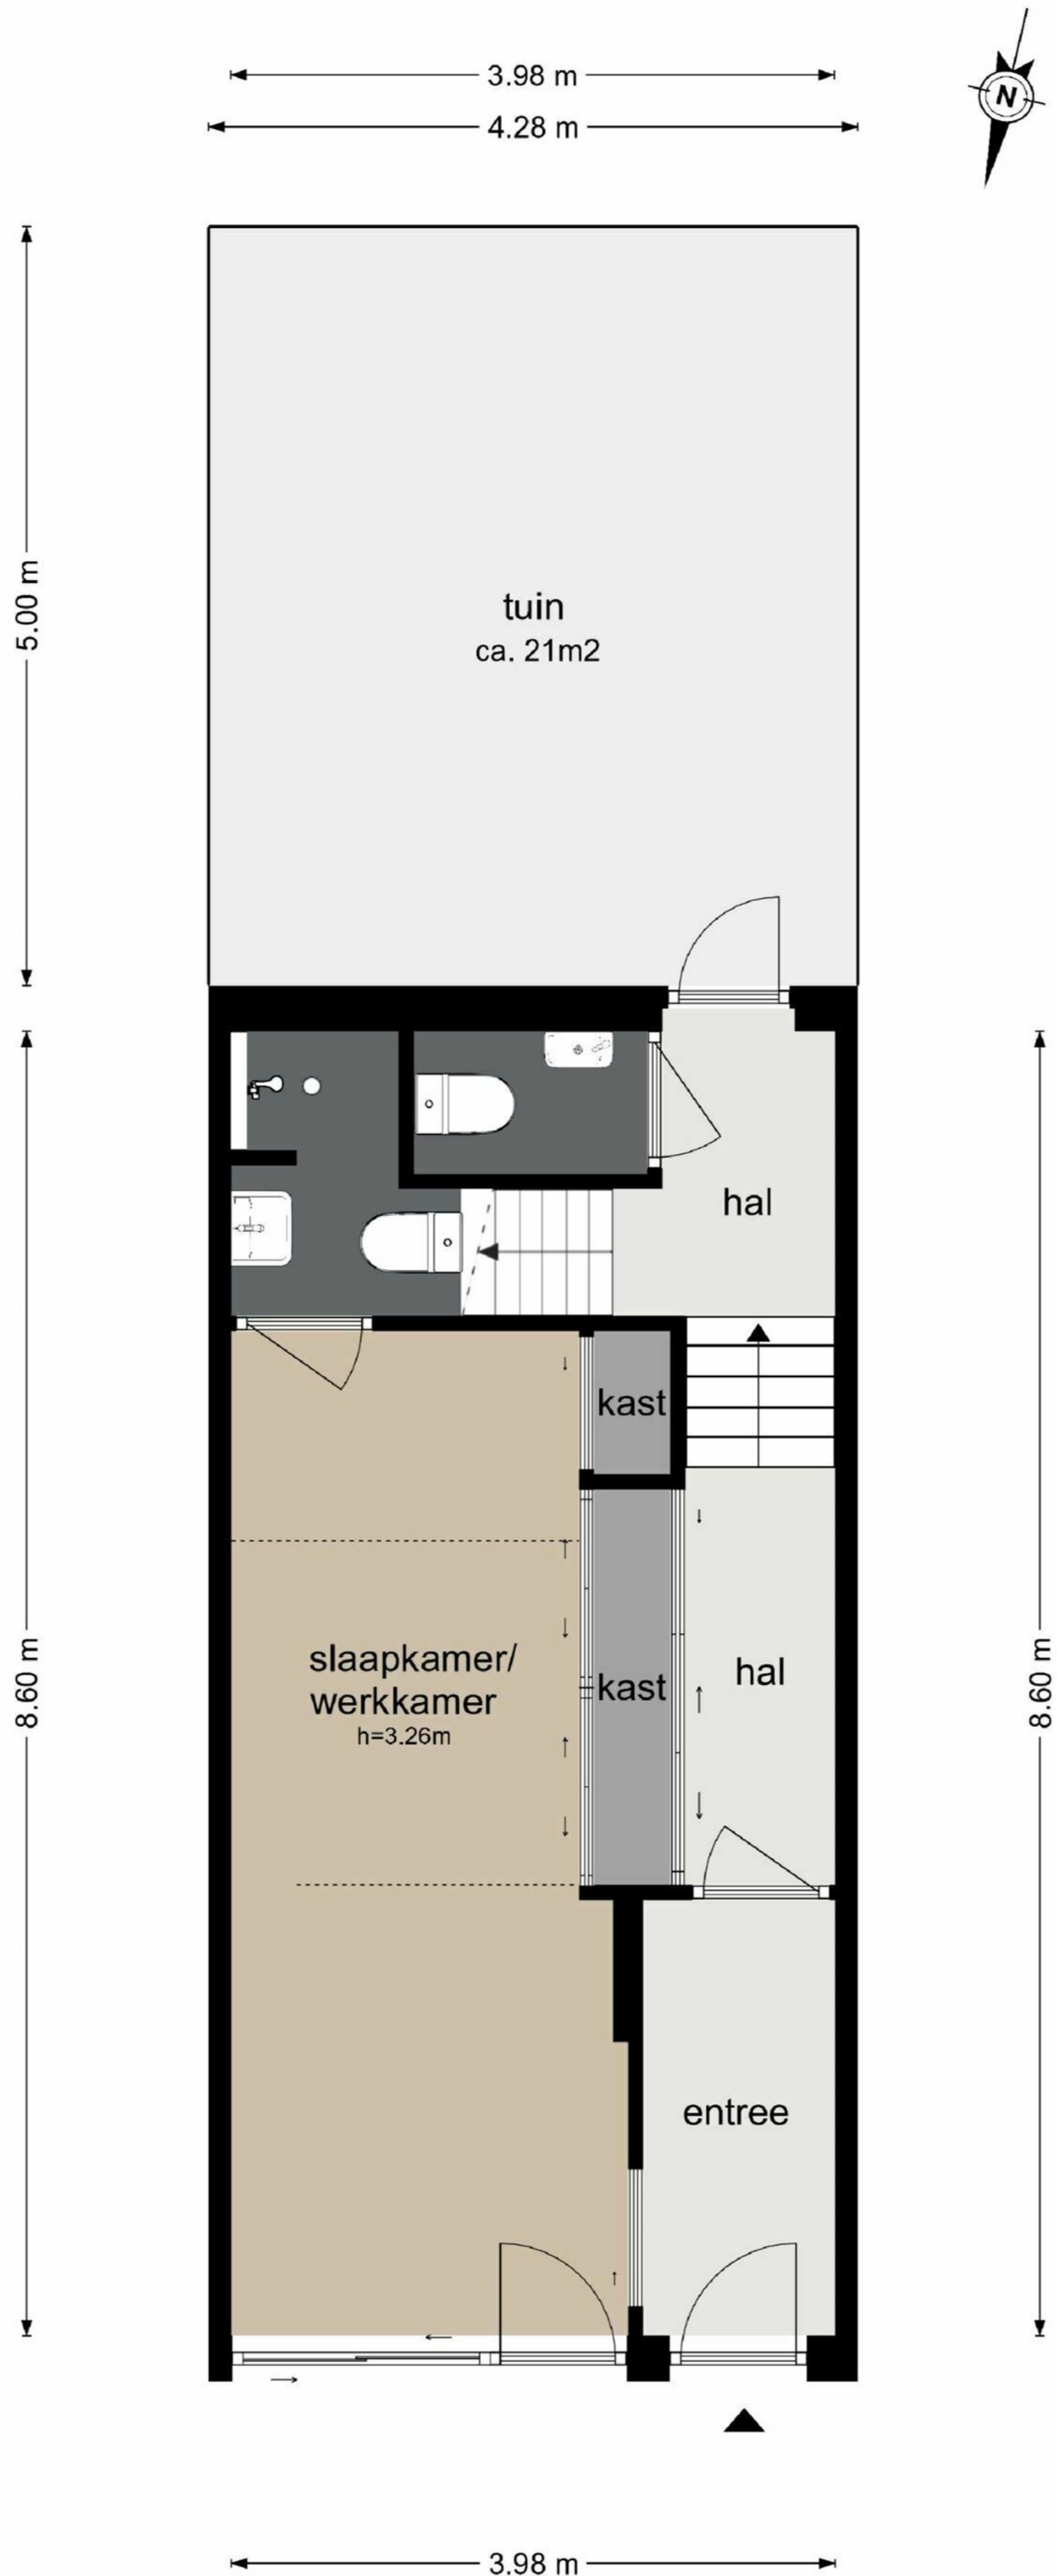

**Ertskade 9 - Amsterdam  
Begane Grond**

De plattegronden zijn geproduceerd voor promotionele doeleinden en ter indicatie.  
Aan de plattegronden kunnen geen rechten worden ontleend  
© www.beeldgarage.nl

Ertskade 9 - Amsterdam  
Eerste Verdieping

3.97 m 3.97 m

7.16 m

10.01 m

8.16 m

Ertskade 9 - Amsterdam  
Eerste Verdieping  
Alternatief

3.97 m 3.97 m

8.16 m