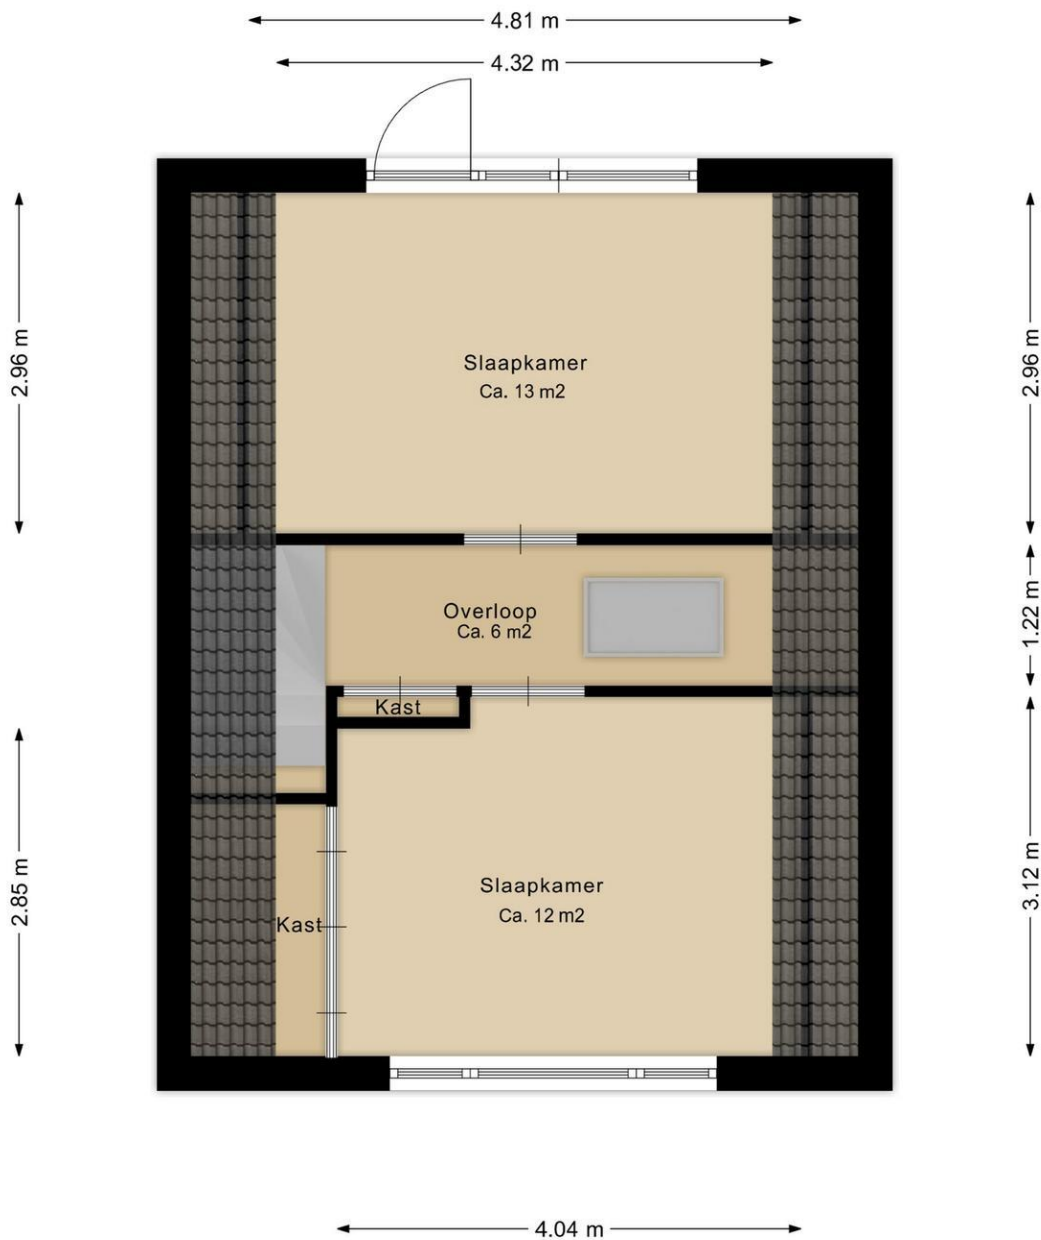

Plattegrond

Deze plattegrond is ter indicatie.
Er kunnen geen rechten aan deze plattegrond worden ontleend.