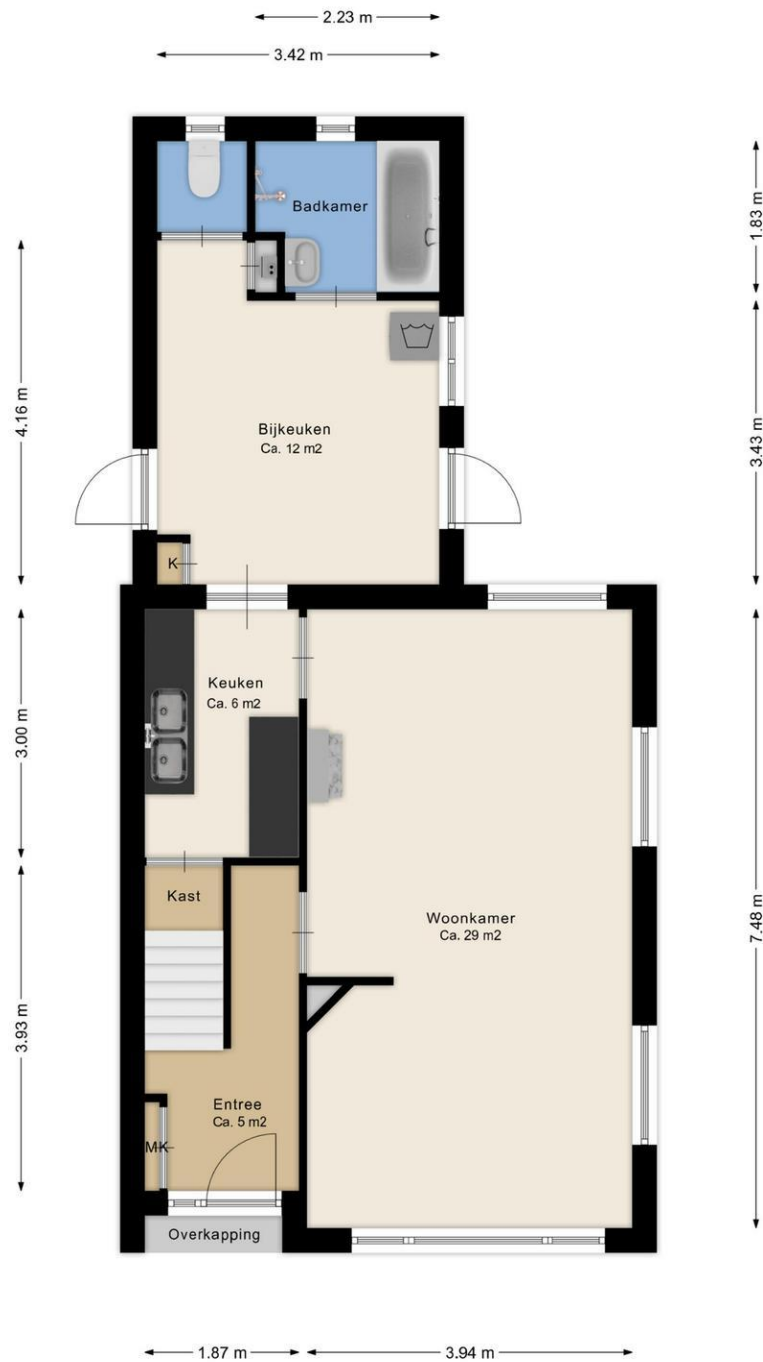

Plattegrond

Deze plattegrond is ter indicatie.
Er kunnen geen rechten aan deze plattegrond worden ontleend.

Groenhout Makelaars Midden-Drenthe
Brink 4
9411 KR, BEILEN
Tel: 0593-232121
E-mail: Midden-drenthe@groenhoutmakelaars.nl
www.groenhoutmakelaars.nl