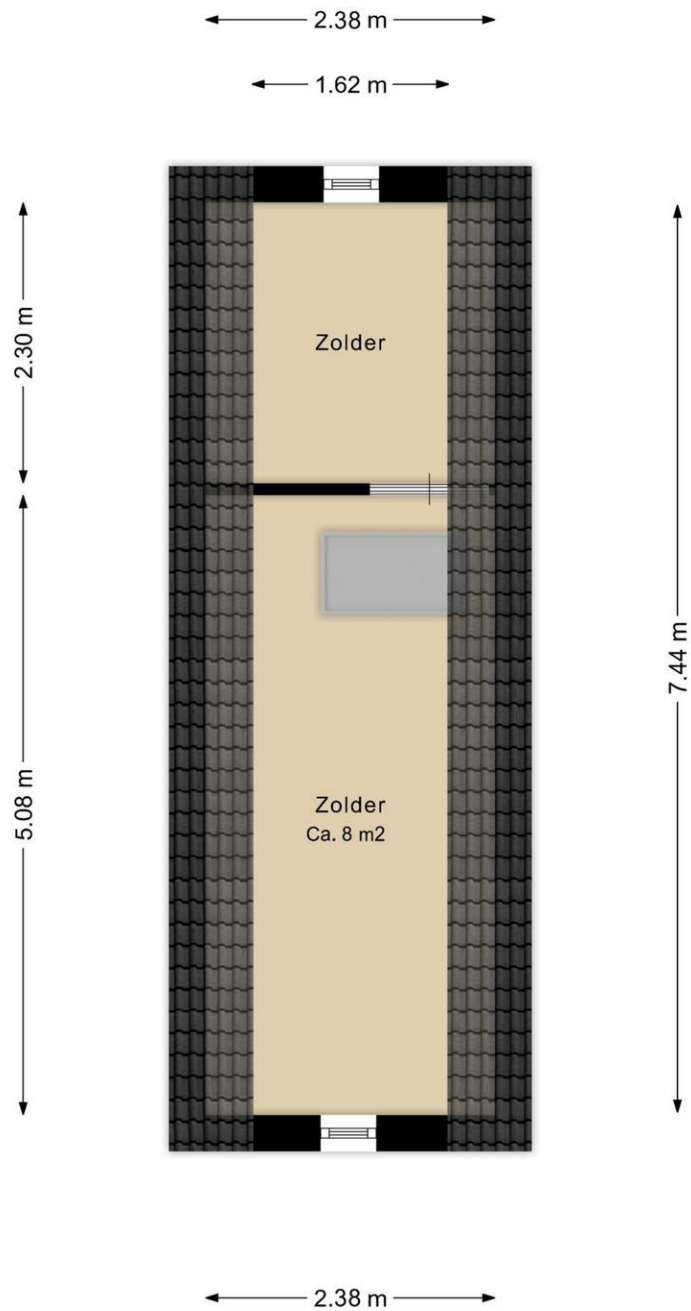

Plattegrond

Deze plattegrond is ter indicatie.
Er kunnen geen rechten aan deze plattegrond worden ontleend.

Groenhout Makelaars Midden-Drenthe
Brink 4
9411 KR, BEILEN
Tel: 0593-232121
E-mail: Midden-drenthe@groenhoutmakelaars.nl
www.groenhoutmakelaars.nl