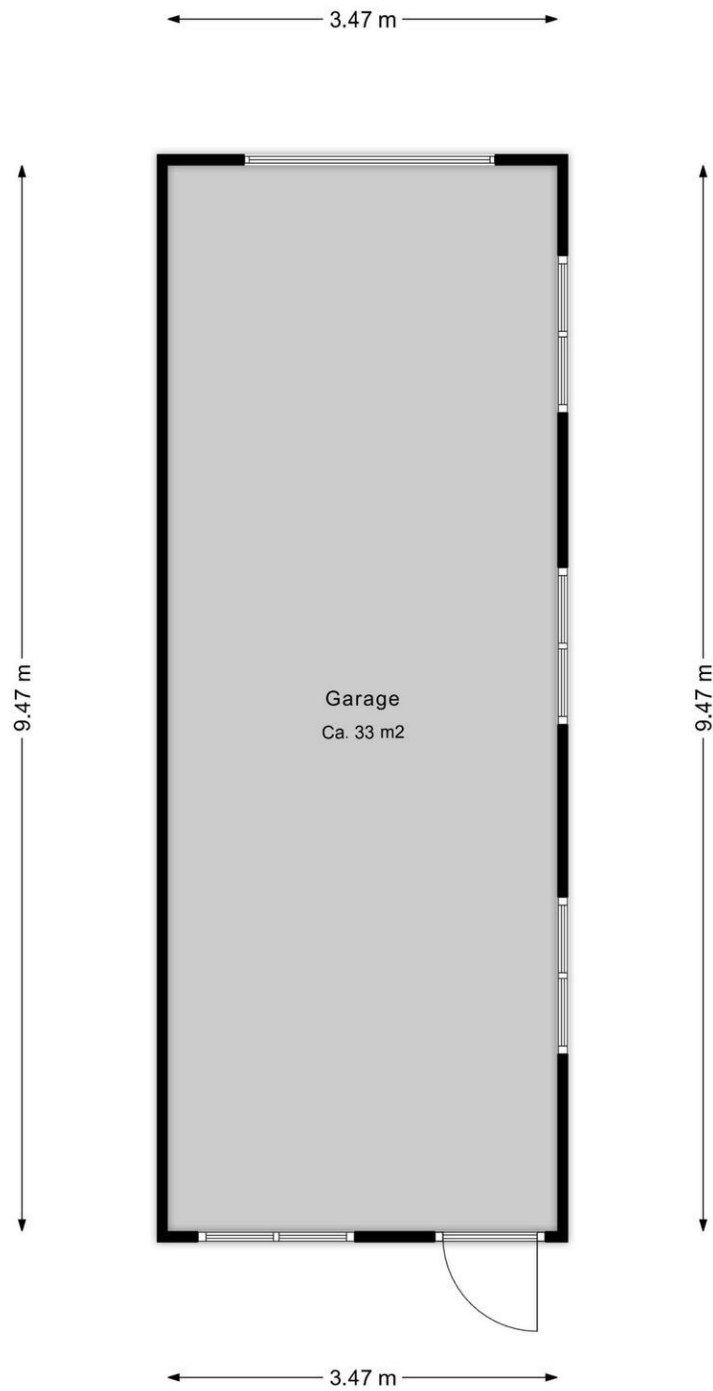

Plattegrond

Deze plattegrond is ter indicatie.
Er kunnen geen rechten aan deze plattegrond worden ontleend.

Groenhout Makelaars Midden-Drenthe
Brink 4
9411 KR, BEILEN
Tel: 0593-232121
E-mail: Midden-drenthe@groenhoutmakelaars.nl
www.groenhoutmakelaars.nl