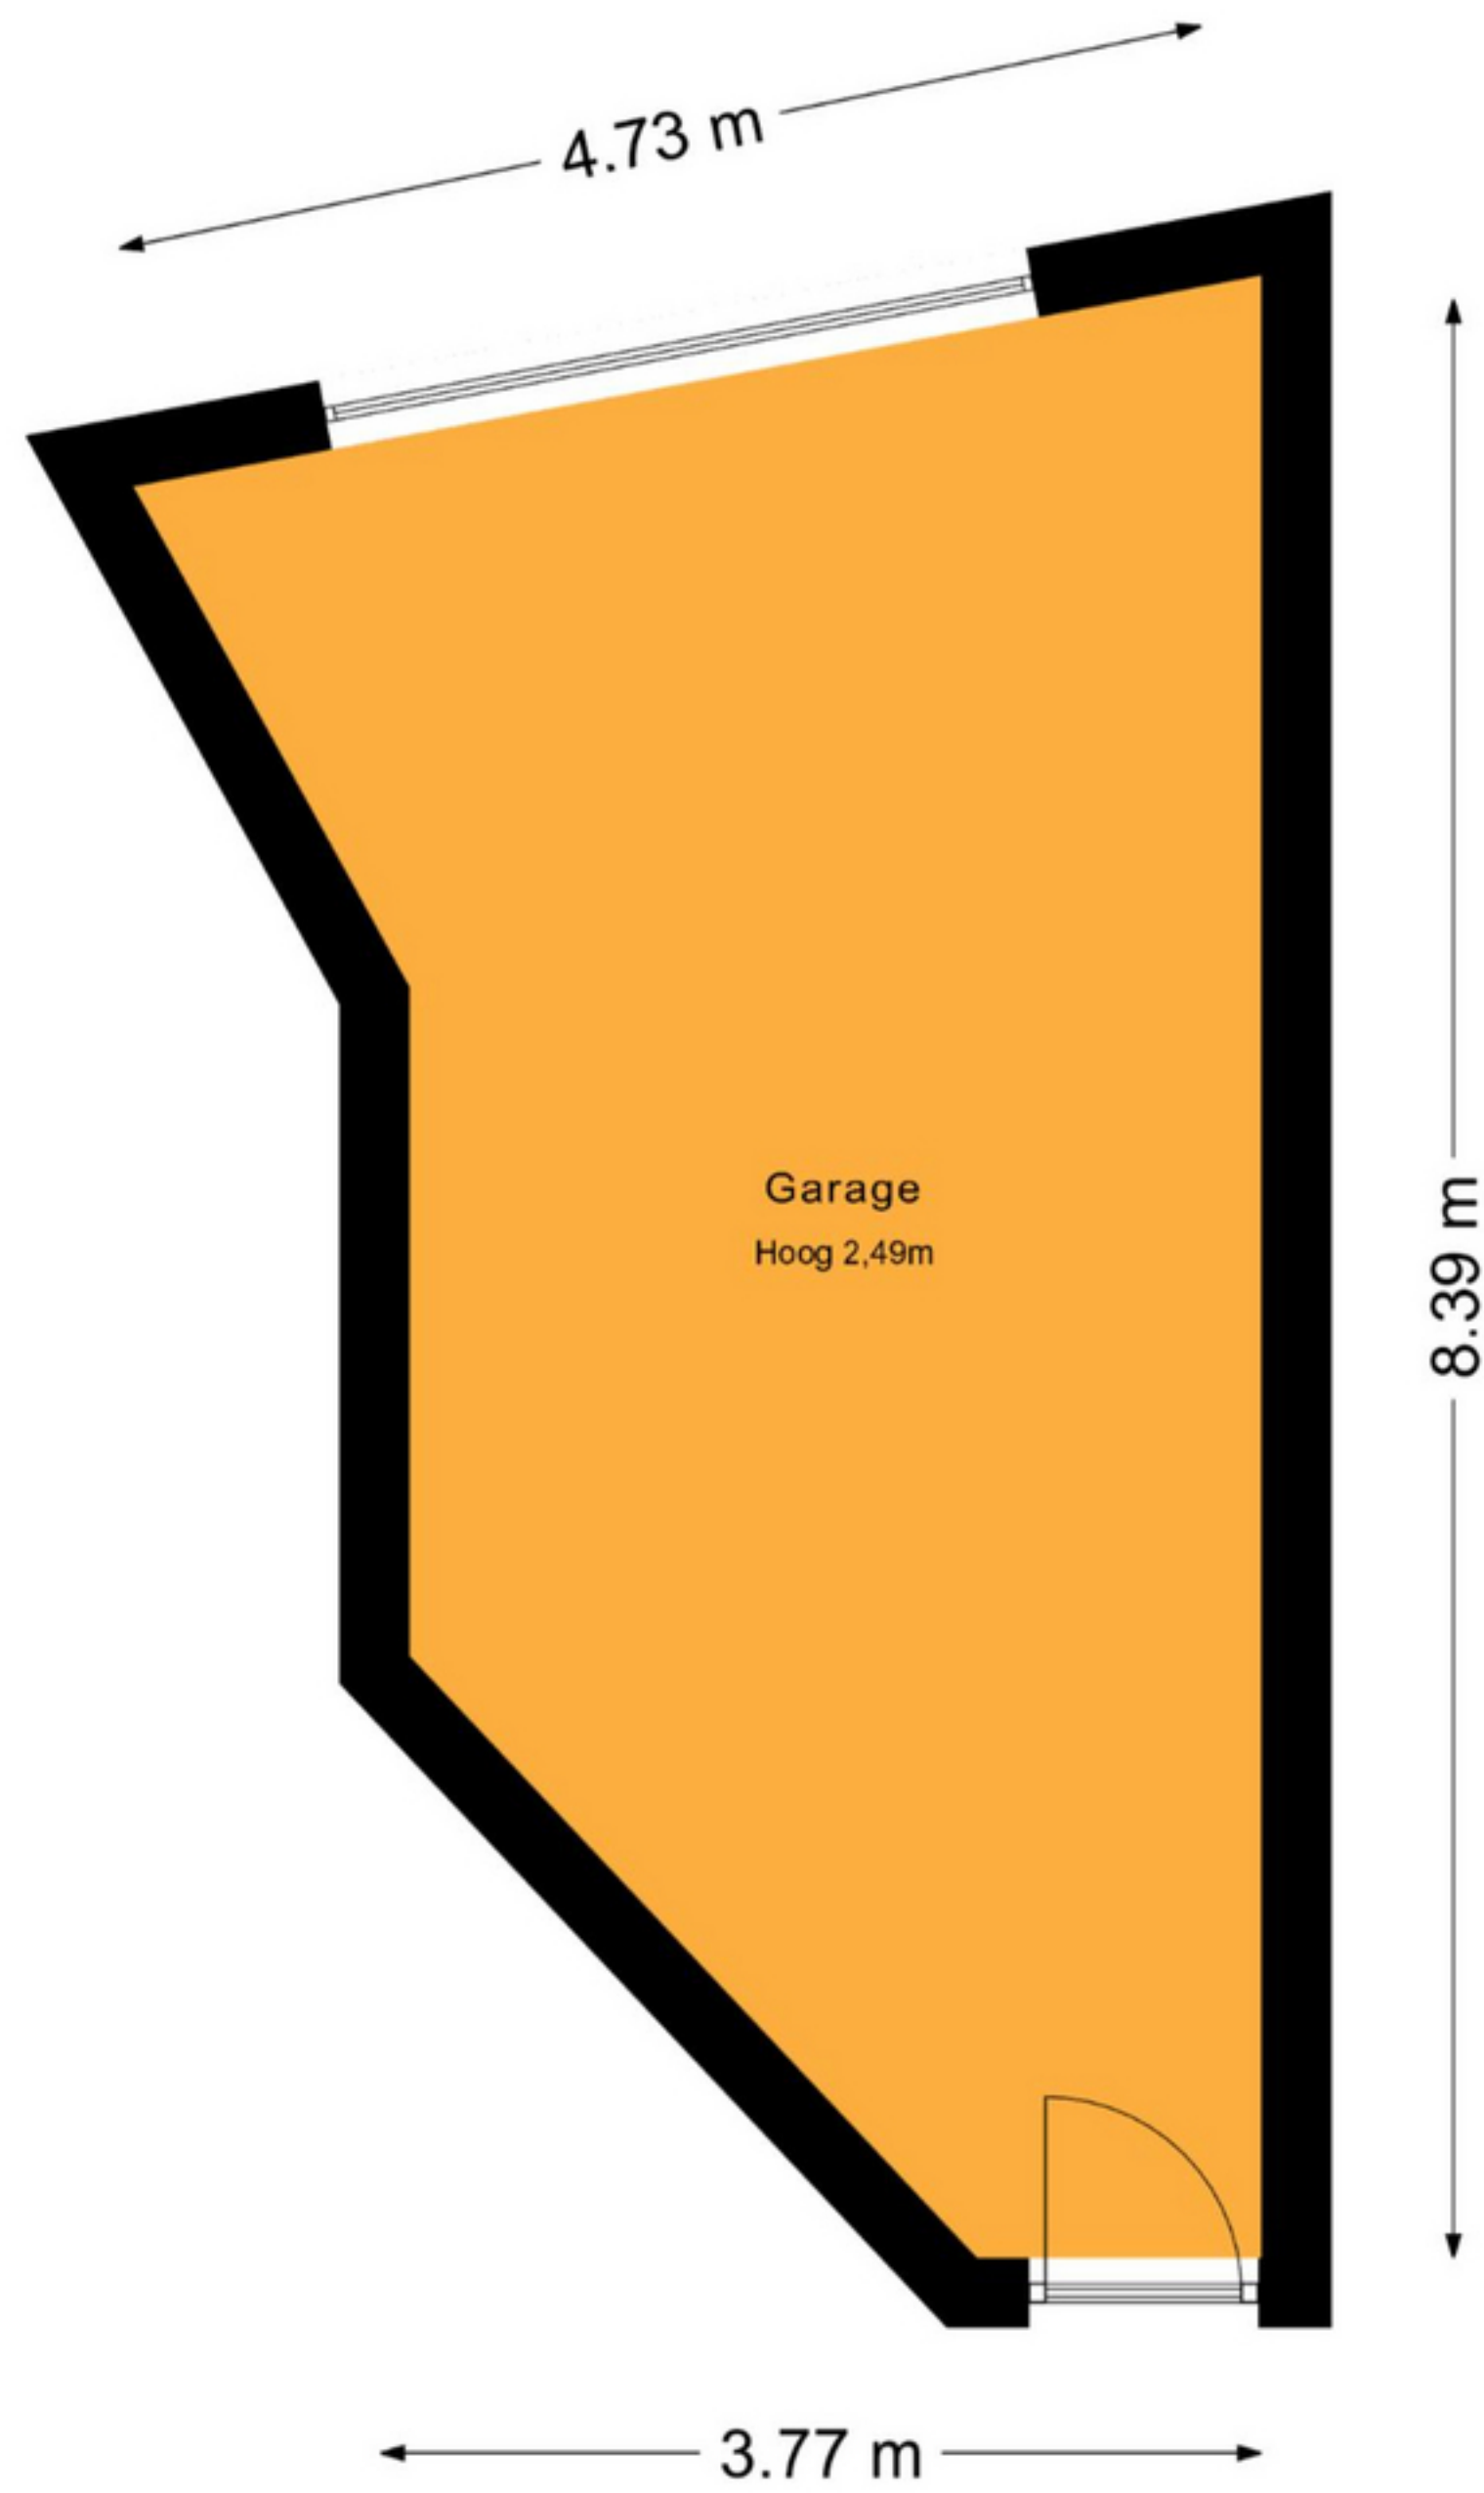

Fellinilaan 190, Almere 1e Verdieping

De plattegronden zijn voor promotionele doeleinden en ter indicatie.
Aan de plattegronden kunnen geen rechten worden ontleend.
© het MeetLoket

Fellinilaan 190, Almere
Garage