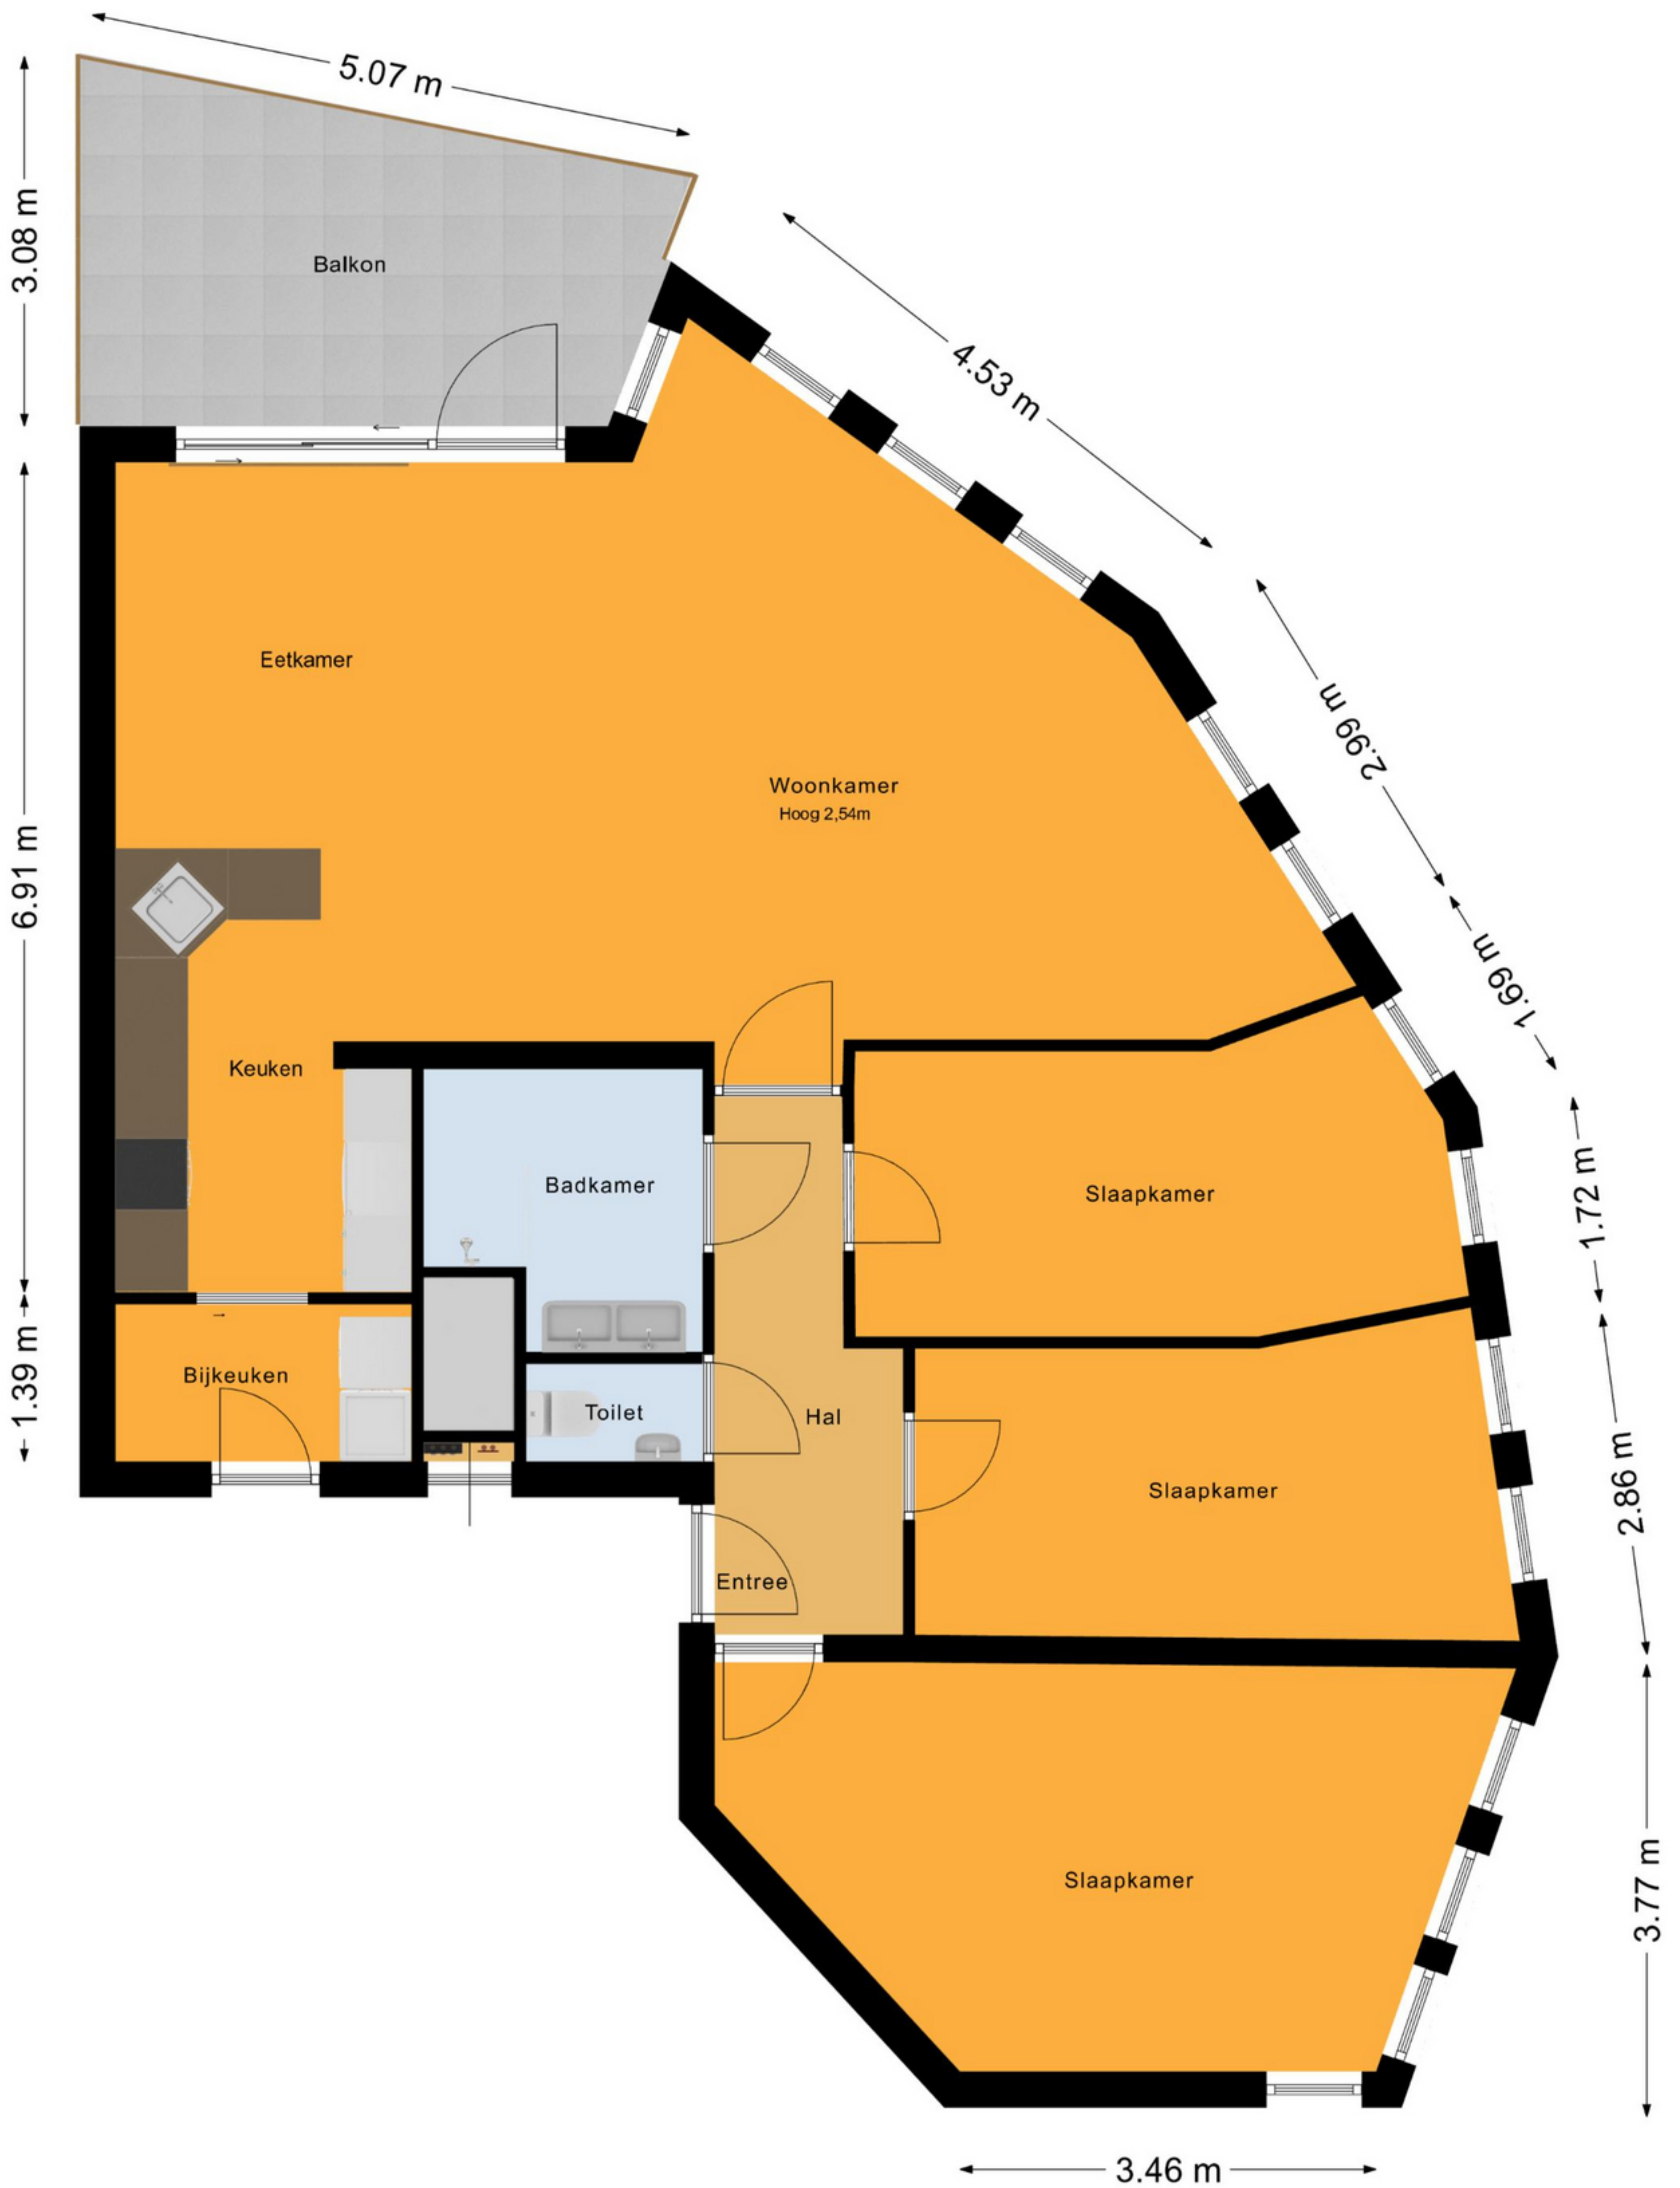

Fellinilaan 190, Almere 1e Verdieping

De plattegronden zijn voor promotionele doeleinden en ter indicatie.
Aan de plattegronden kunnen geen rechten worden ontleend.
© het MeetLoket

Fellinilaan 190, Almere
Garage

De plattegronden zijn voor promotionele doeleinden en ter indicatie.
Aan de plattegronden kunnen geen rechten worden ontleend.
© het MeelLoket