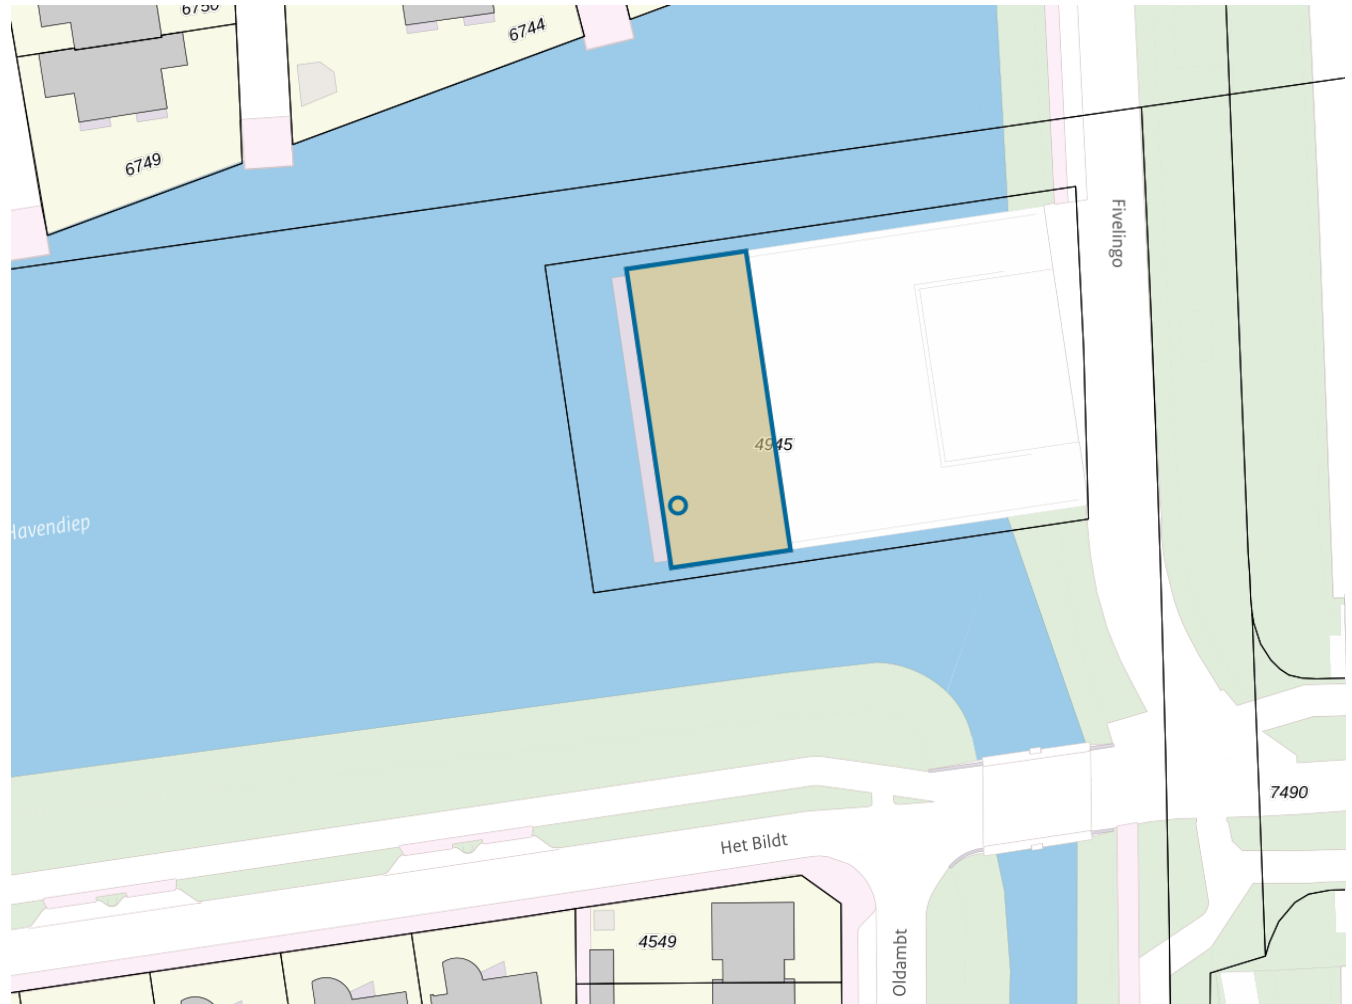

**Adres**

Adres Fivelingo 80
Postcode 8245DJ
Woonplaats Lelystad

WOZ-Waarde

Identificatie 099500037223
Grondoppervlakte om²

Peildatum	WOZ-waarde
01-01-2023	€ 511.000
01-01-2022	€ 485.000
01-01-2021	€ 437.000
01-01-2020	€ 374.000
01-01-2019	€ 356.000
01-01-2018	€ 347.000
01-01-2017	€ 292.000
01-01-2016	€ 283.000
01-01-2015	€ 275.000

Adres

Adres Fivelingo 80
Postcode 8245DJ
Woonplaats Lelystad

Kenmerken

Bouwjaar 2001
Gebruiksdoel woonfunctie
Oppervlakte 164m²

De WOZ-waarden worden bij beschikking vastgesteld door de gemeenten en langs elektronische weg in het loket geladen. Incidentele afwijkingen ten opzichte van de gegevens van de gemeente zijn mogelijk. Aan de WOZ-waarden en overige gegevens in dit loket kunnen geen rechten worden ontleend. Het gebruik van het loket en de gegevens geschiedt op eigen risico. Het ministerie van Financiën is niet aanspreekbaar op schade direct of indirect als gevolg van het gebruik van het loket, de daarin opgenomen gegevens, of de vervaardigde afdrucken.