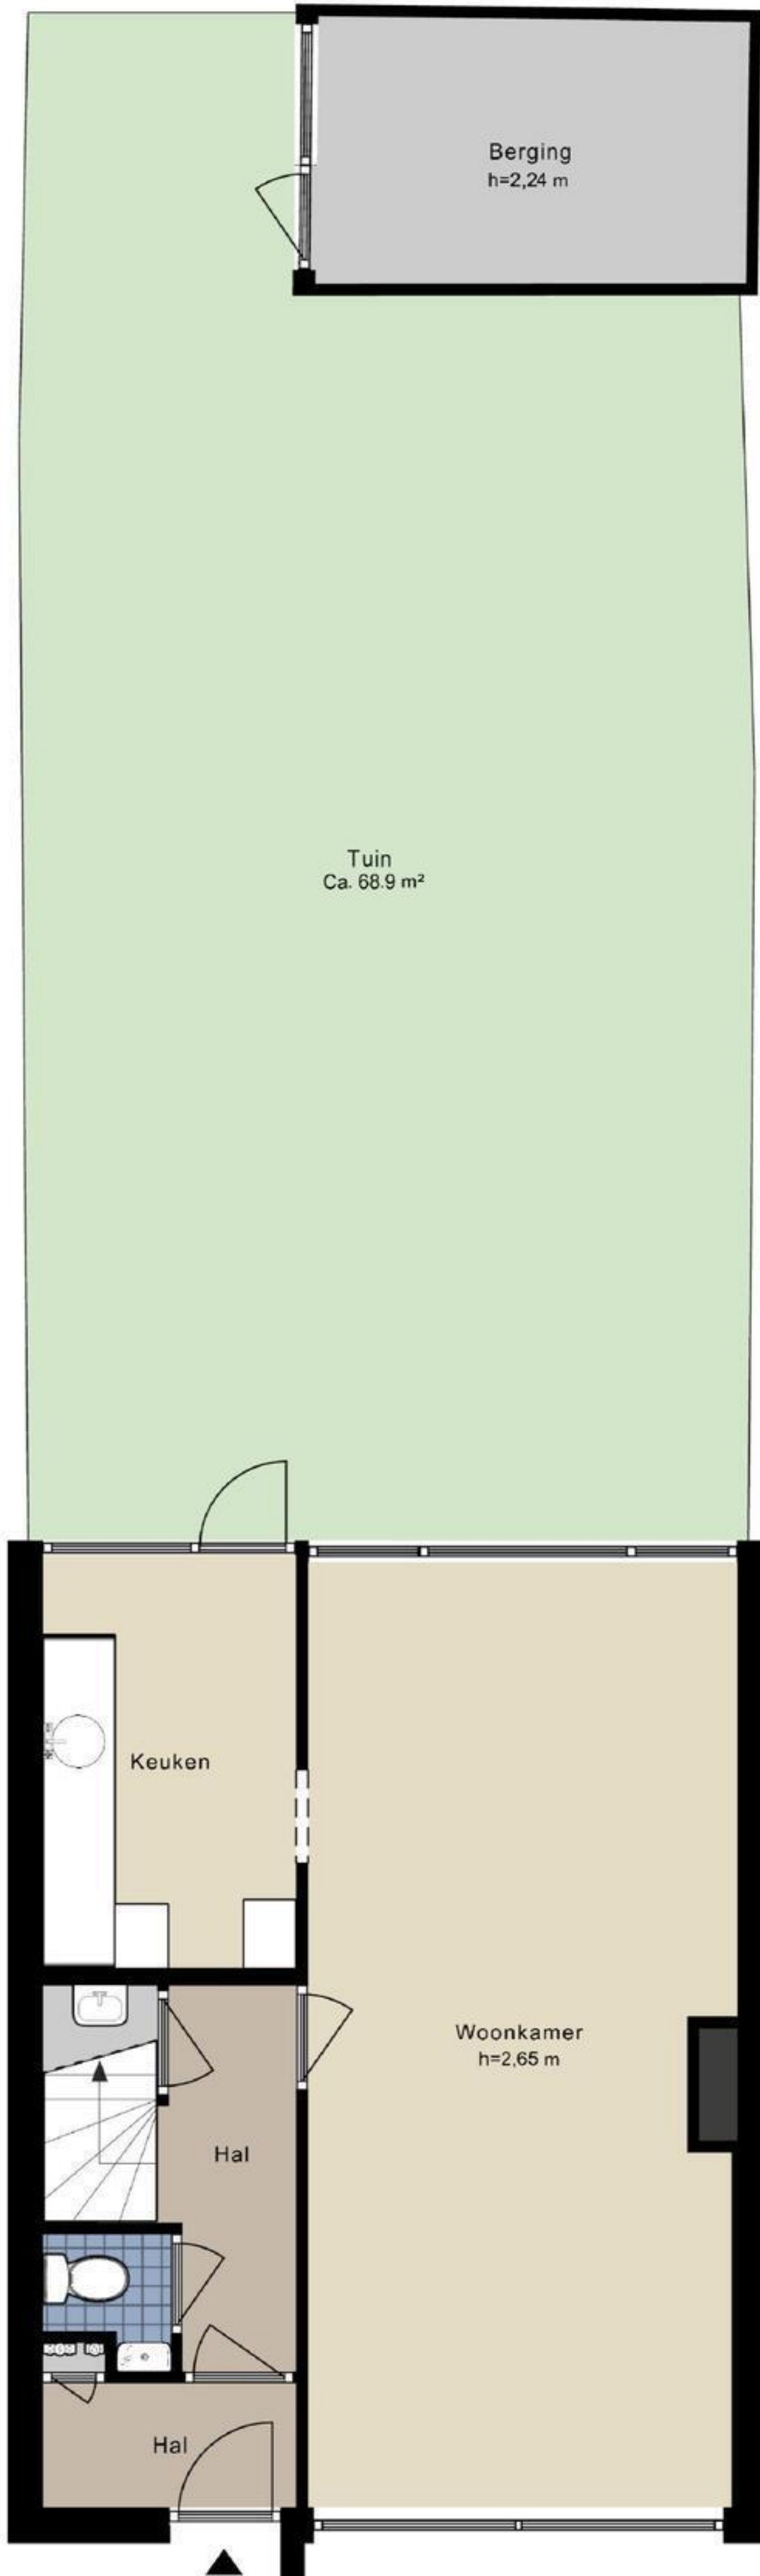

Flakkeestraat 34 - Amstelveen Begane grond

De plattegronden zijn geproduceerd voor promotionele doeleinden en ter indicatie.
Aan de plattegronden kunnen geen rechten worden ontleend.
© www.woningmedia.nl

Flakkeestraat 34 - Amstelveen

Eerste verdieping

Flakkeestraat 34 - Amstelveen
Perceeltekening

Schaalcontrole

GOEB
8.1 m²
BVO
9.4 m²

Tu
Ca. 60
h=2,24m