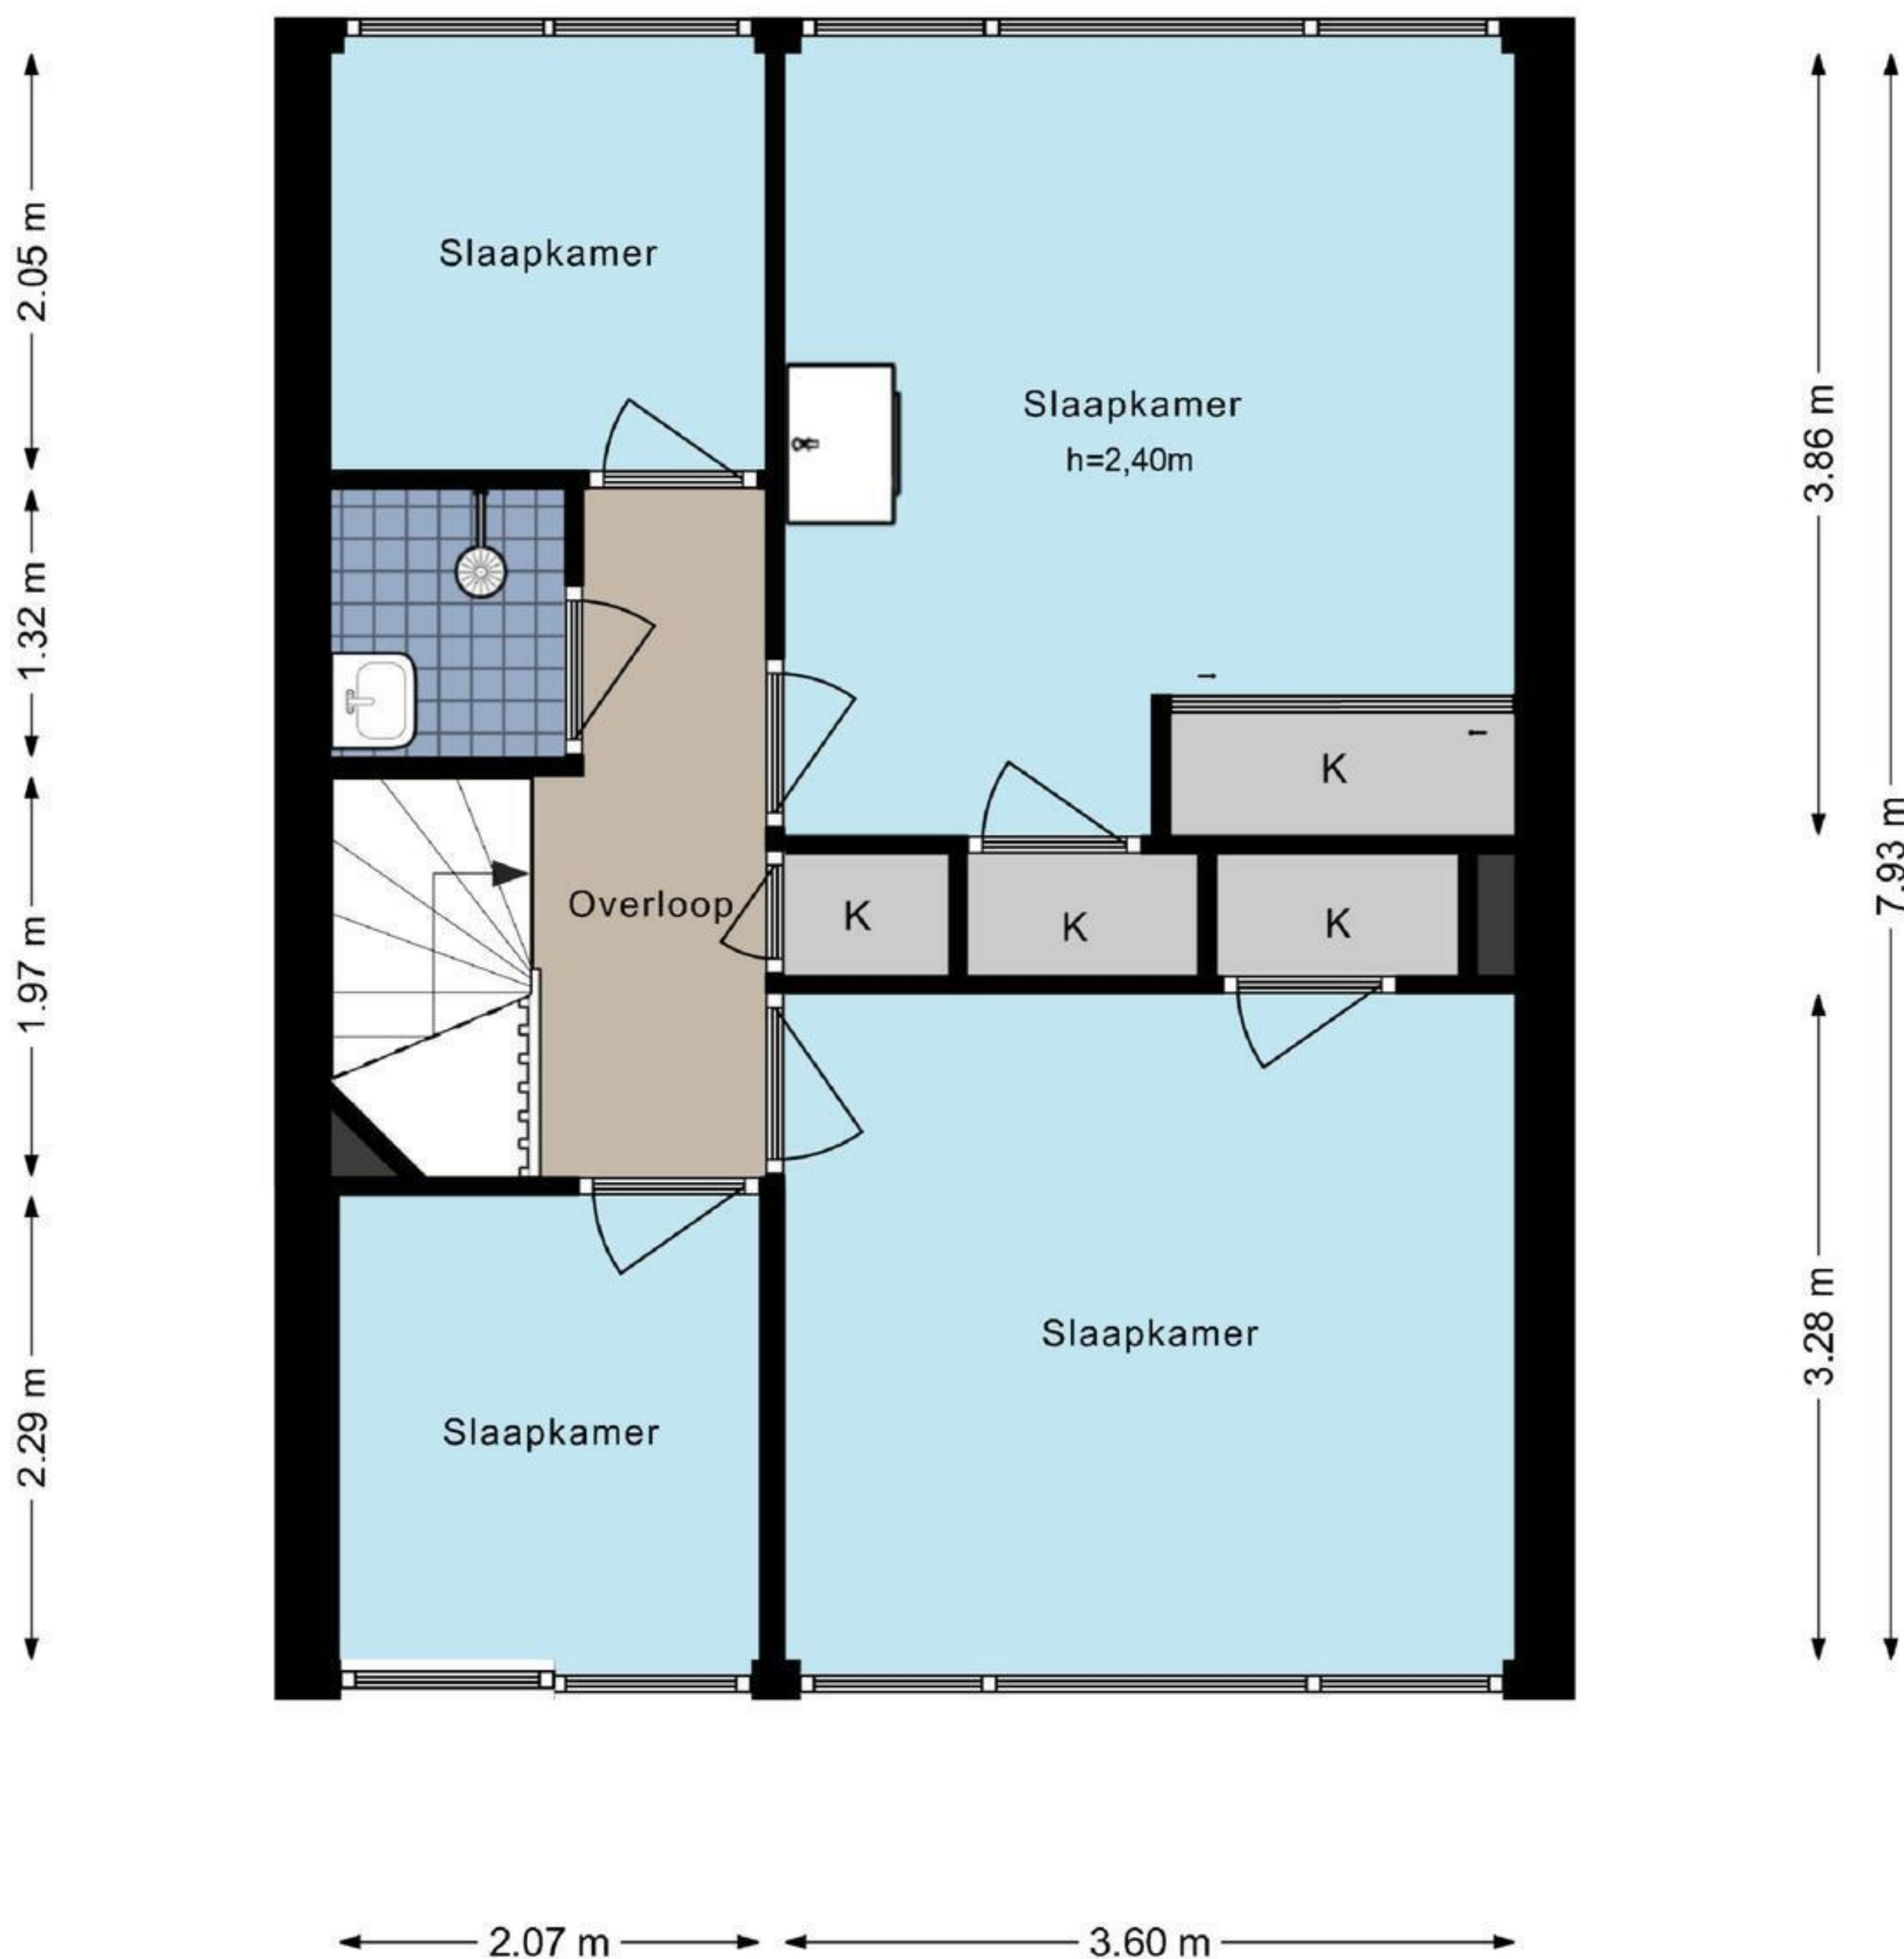

Flakkeestraat 34 - Amstelveen Begane grond

De plattegronden zijn geproduceerd voor promotionele doeleinden en ter indicatie.
Aan de plattegronden kunnen geen rechten worden ontleend.
© www.woningmedia.nl

Flakkeestraat 34 - Amstelveen

Eerste verdieping

Flakkeestraat 34 - Amstelveen
Perceeltekening

Schaalcontrole

GOEB
8.1 m²
BVO
9.4 m²

Tu
Ca. 60
h=2,24m