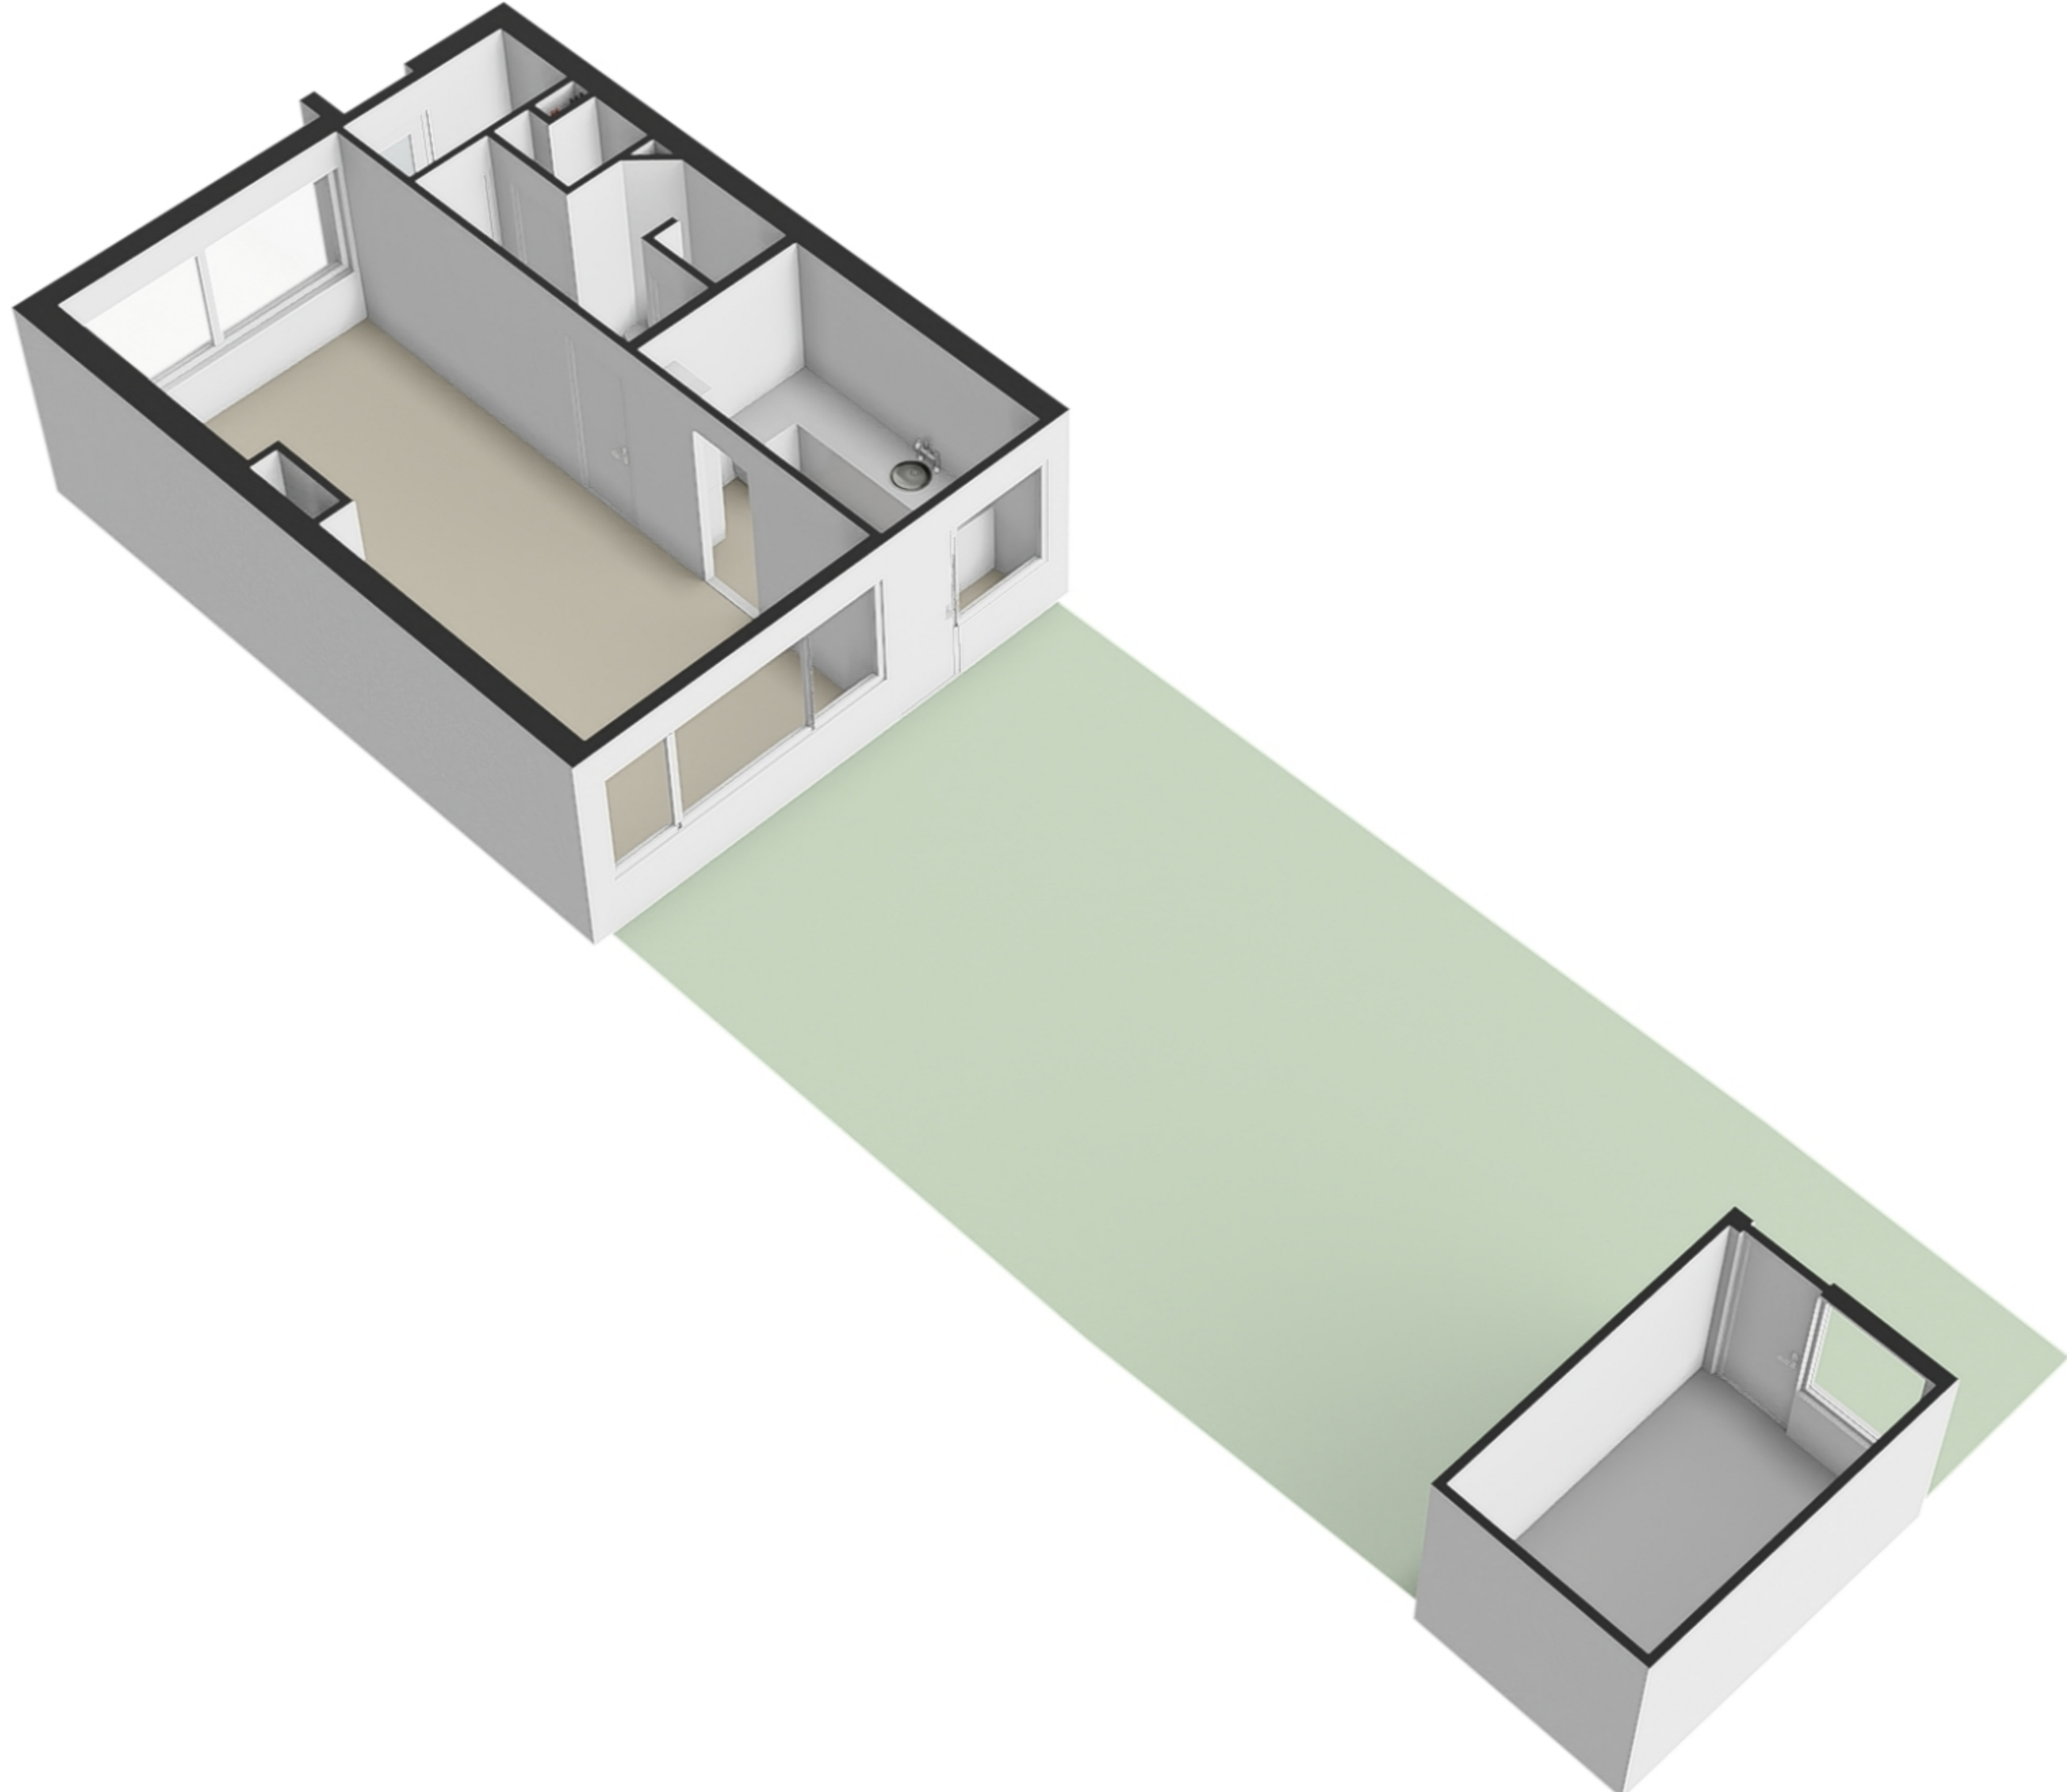

Flakkeestraat 34 - Amstelveen Begane grond

De plattegronden zijn geproduceerd voor promotionele doeleinden en ter indicatie.
Aan de plattegronden kunnen geen rechten worden ontleend.
© www.woningmedia.nl

Flakkeestraat 34 - Amstelveen

Eerste verdieping

Flakkeestraat 34 - Amstelveen
Perceeltekening

Schaalcontrole

GOEB
8.1 m²
BVO
9.4 m²

Tu
Ca. 60
h=2,24m