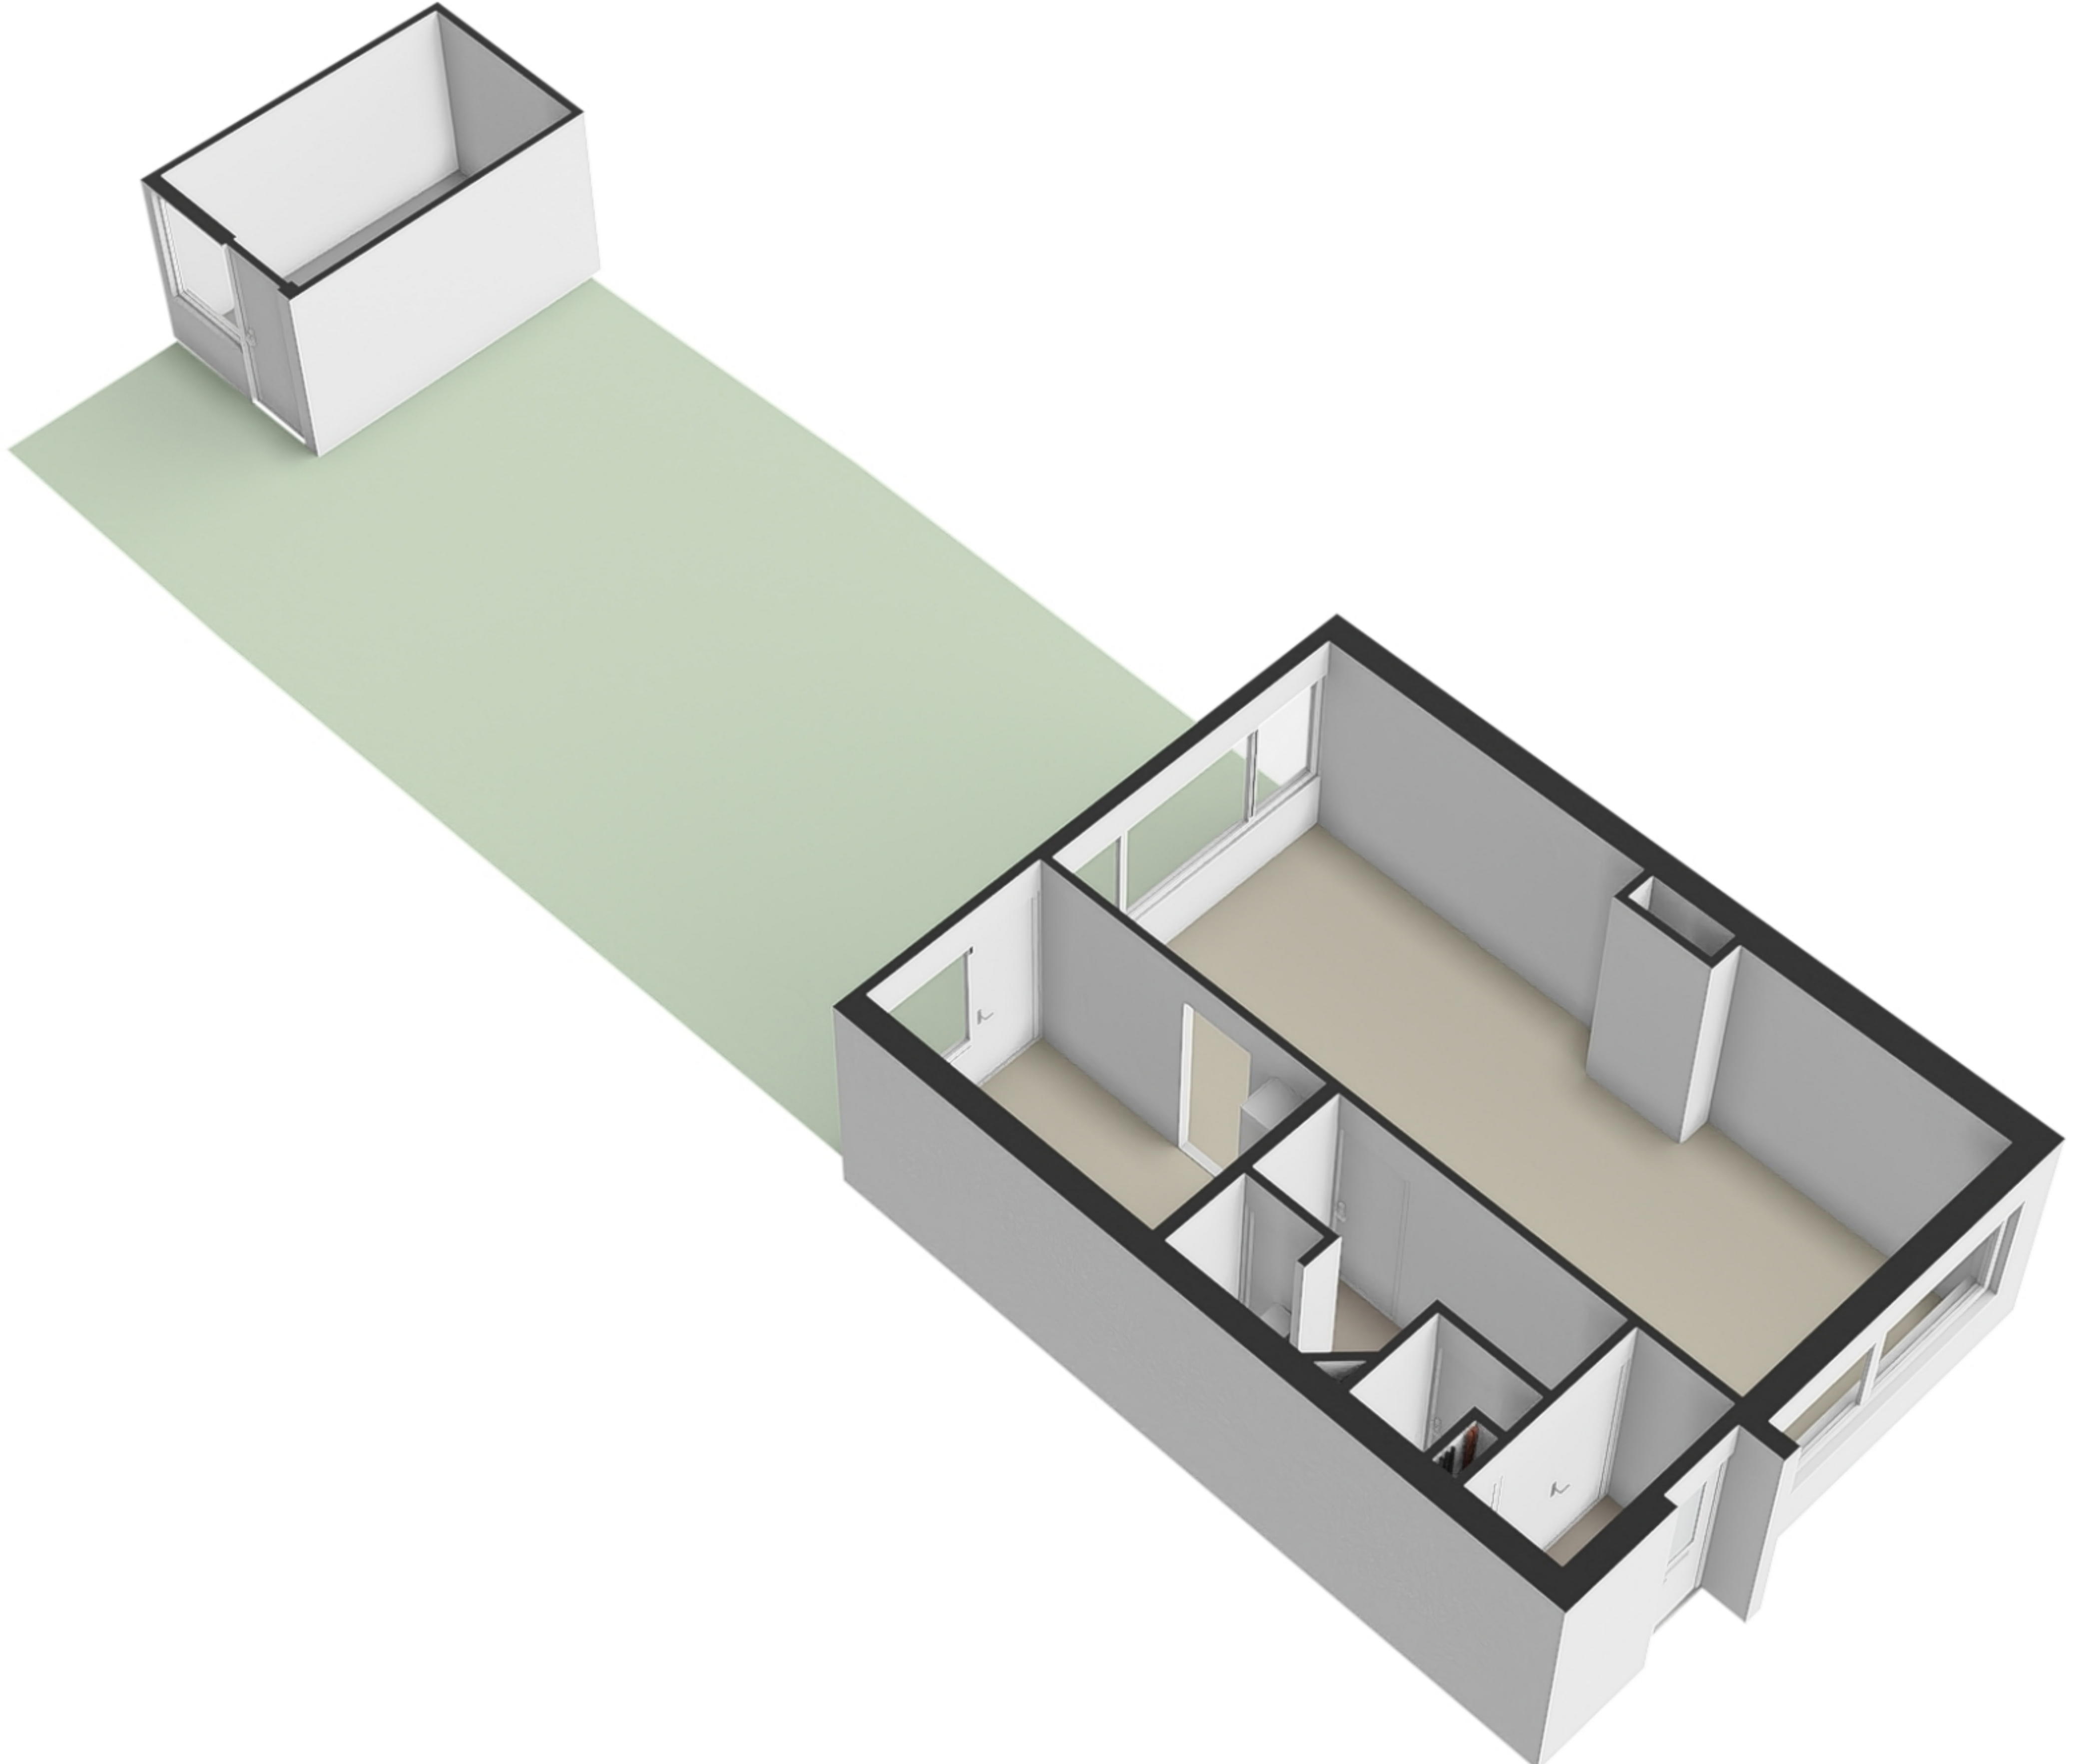

Flakkeestraat 34 - Amstelveen

Eerste verdieping

Flakkeestraat 34 - Amstelveen
Perceeltekening

Schaalcontrole

GOEB
8.1 m²
BVO
9.4 m²

Tu
Ca. 60
h=2,24m