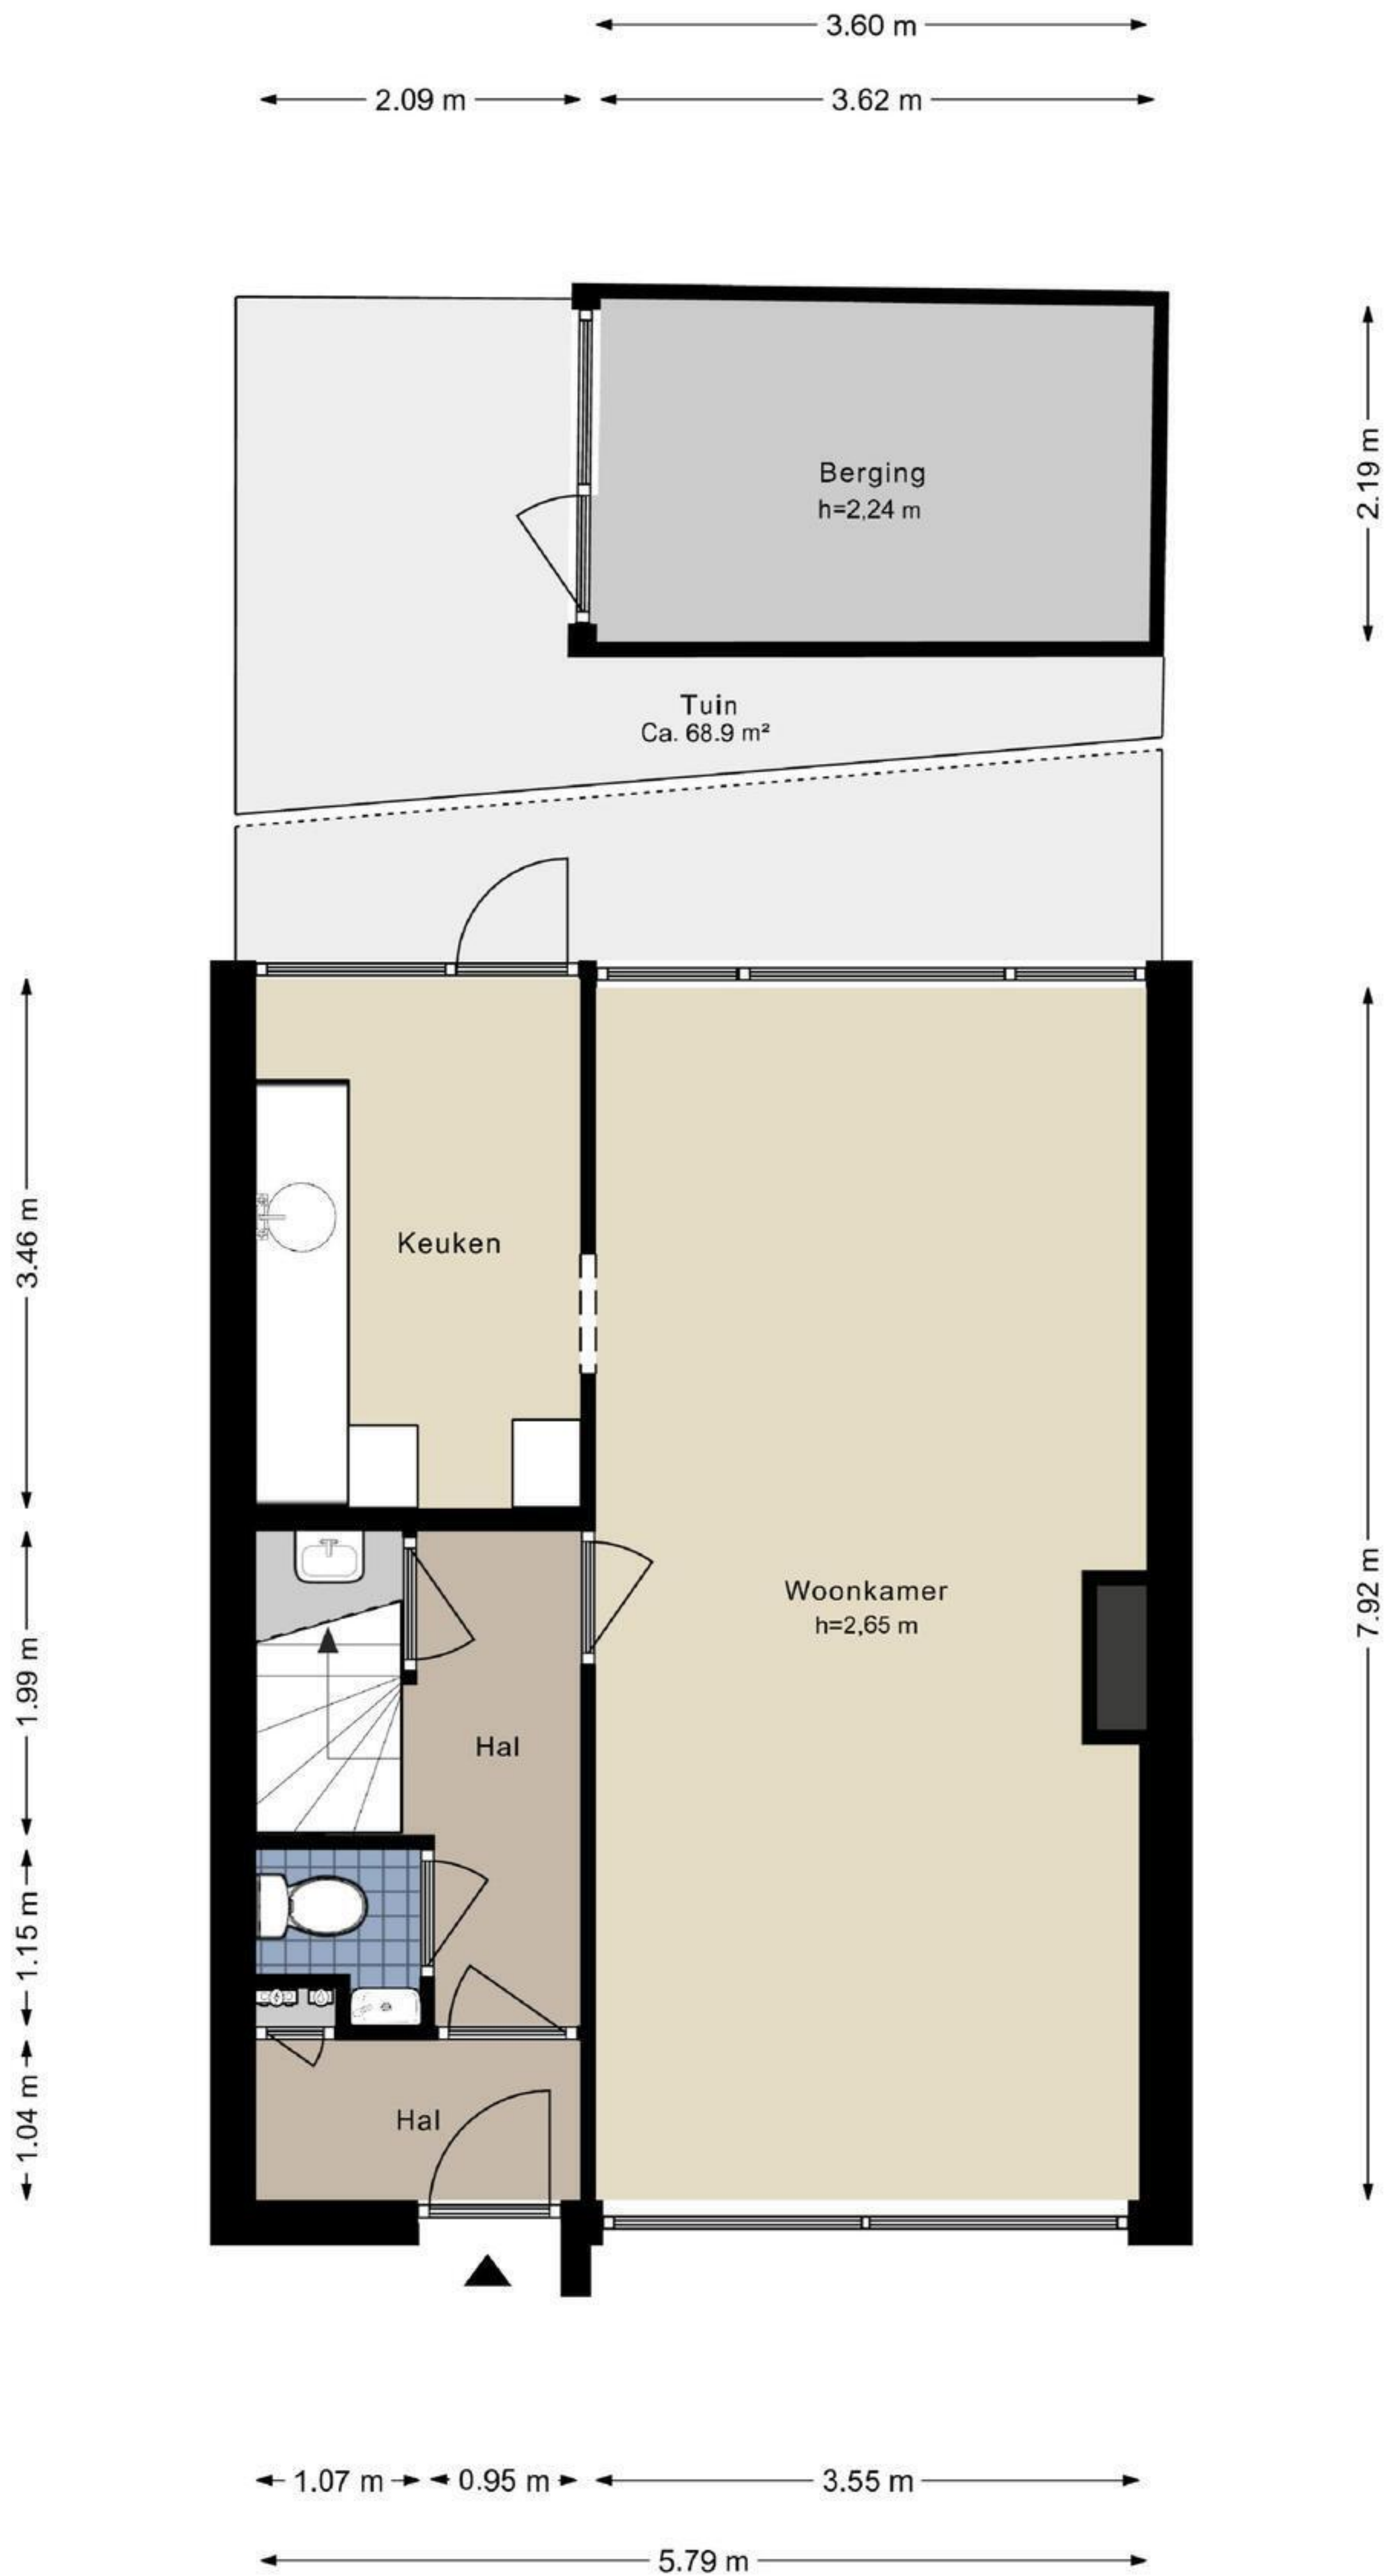

Flakkeestraat 34 - Amstelveen Begane grond

De plattegronden zijn geproduceerd voor promotionele doeleinden en ter indicatie.
Aan de plattegronden kunnen geen rechten worden ontleend.
© www.woningmedia.nl

Flakkeestraat 34 - Amstelveen

Eerste verdieping

Flakkeestraat 34 - Amstelveen
Perceeltekening

Schaalcontrole

GOEB
8.1 m²
BVO
9.4 m²

Tu
Ca. 60
h=2,24m