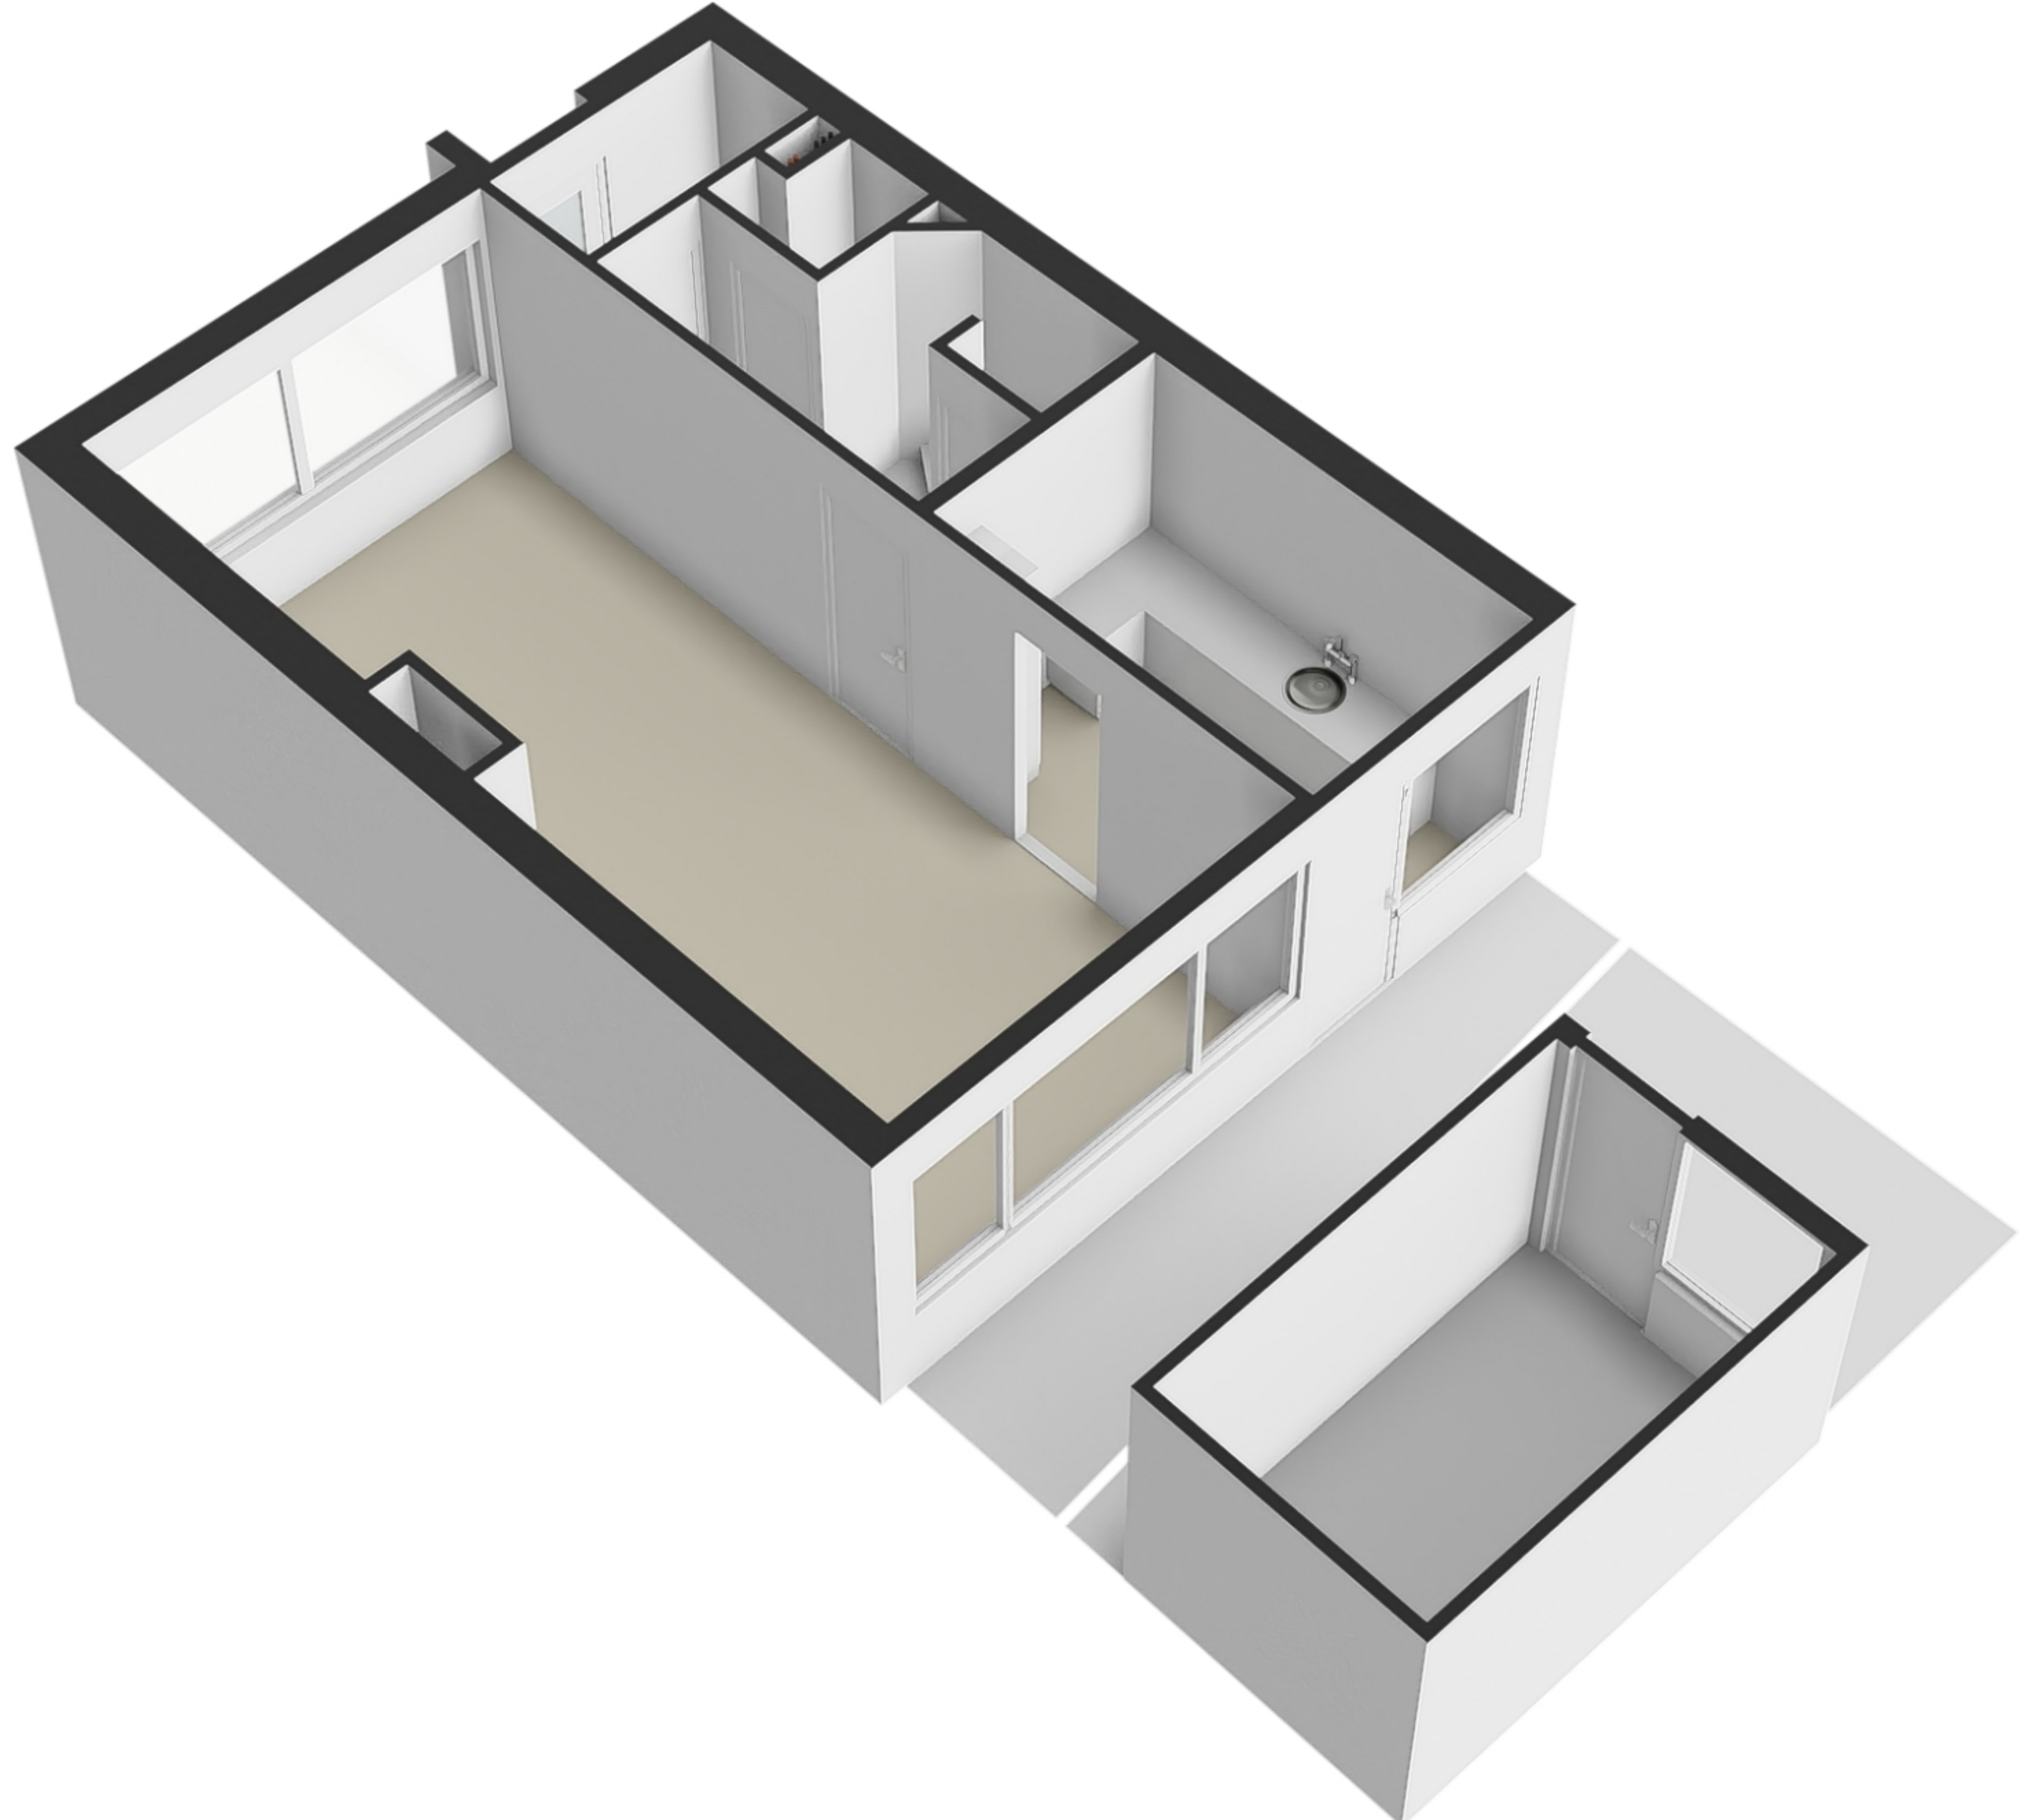

Flakkeestraat 34 - Amstelveen

Eerste verdieping

Flakkeestraat 34 - Amstelveen
Perceeltekening

Schaalcontrole

GOEB
8.1 m²
BVO
9.4 m²

Tu
Ca. 60
h=2,24m