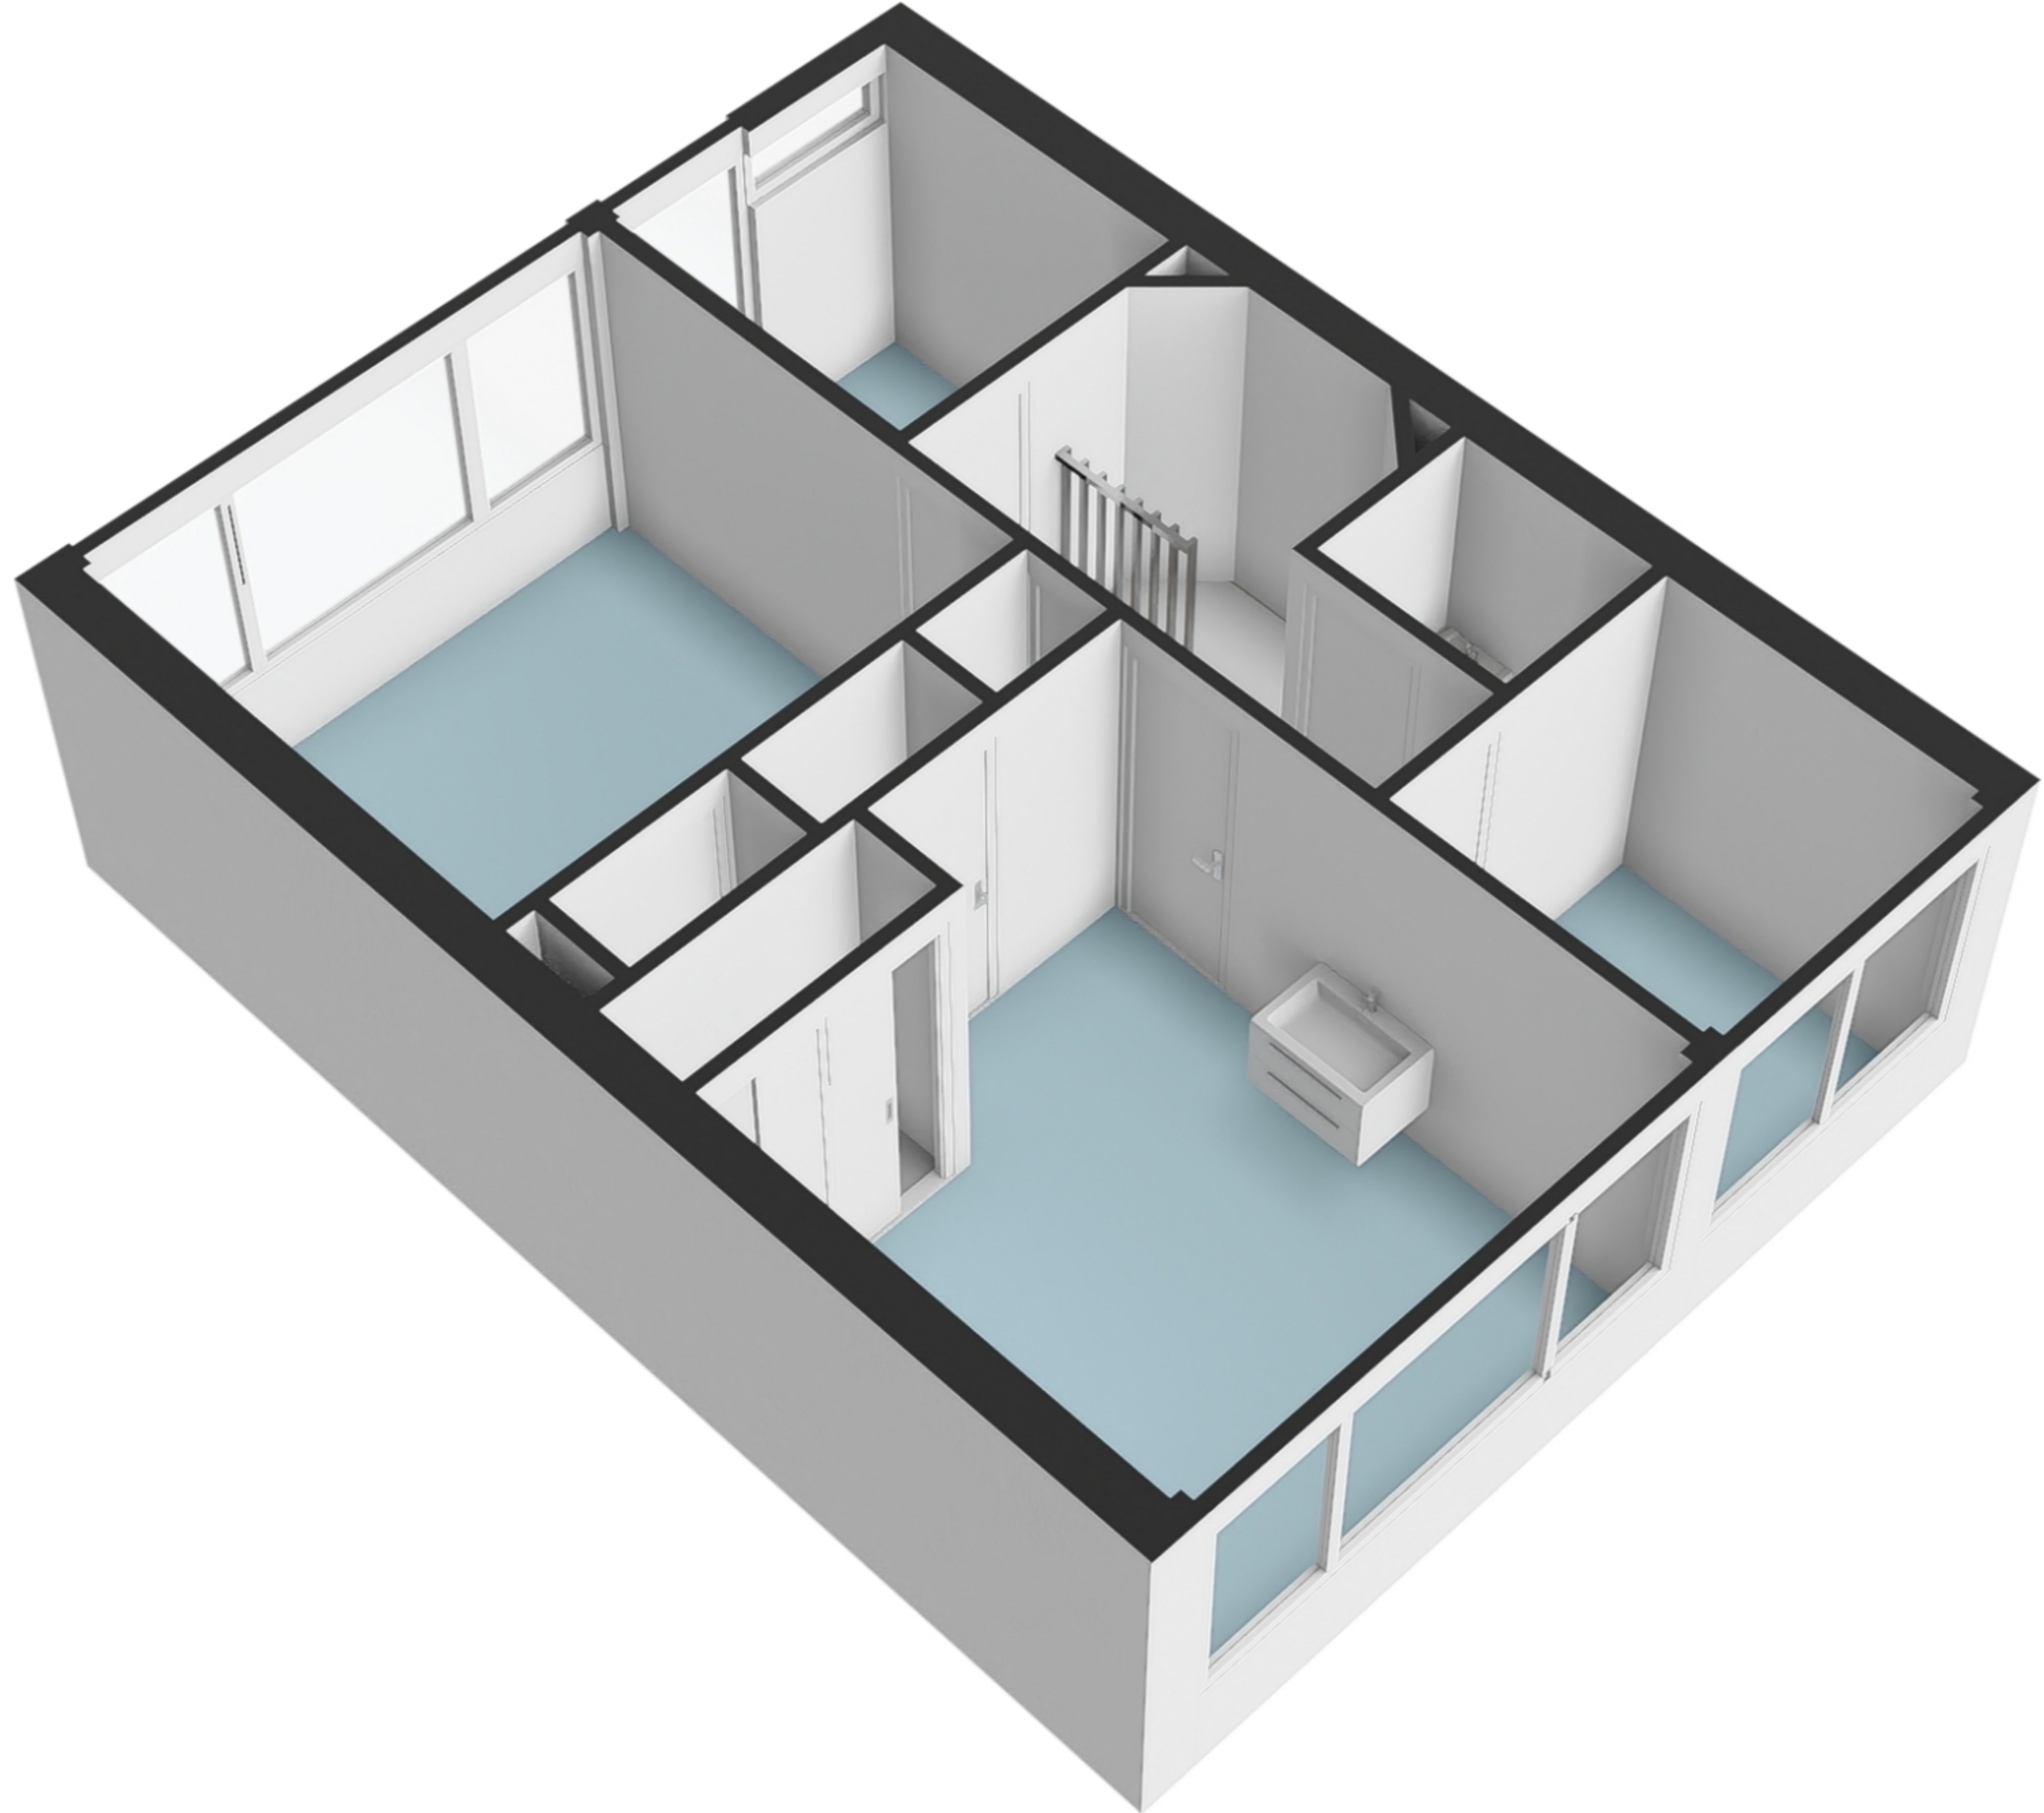

Flakkeestraat 34 - Amstelveen

Eerste verdieping

Flakkeestraat 34 - Amstelveen
Perceeltekening

Schaalcontrole

GOEB
8.1 m²
BVO
9.4 m²

Tu
Ca. 60
h=2,24m