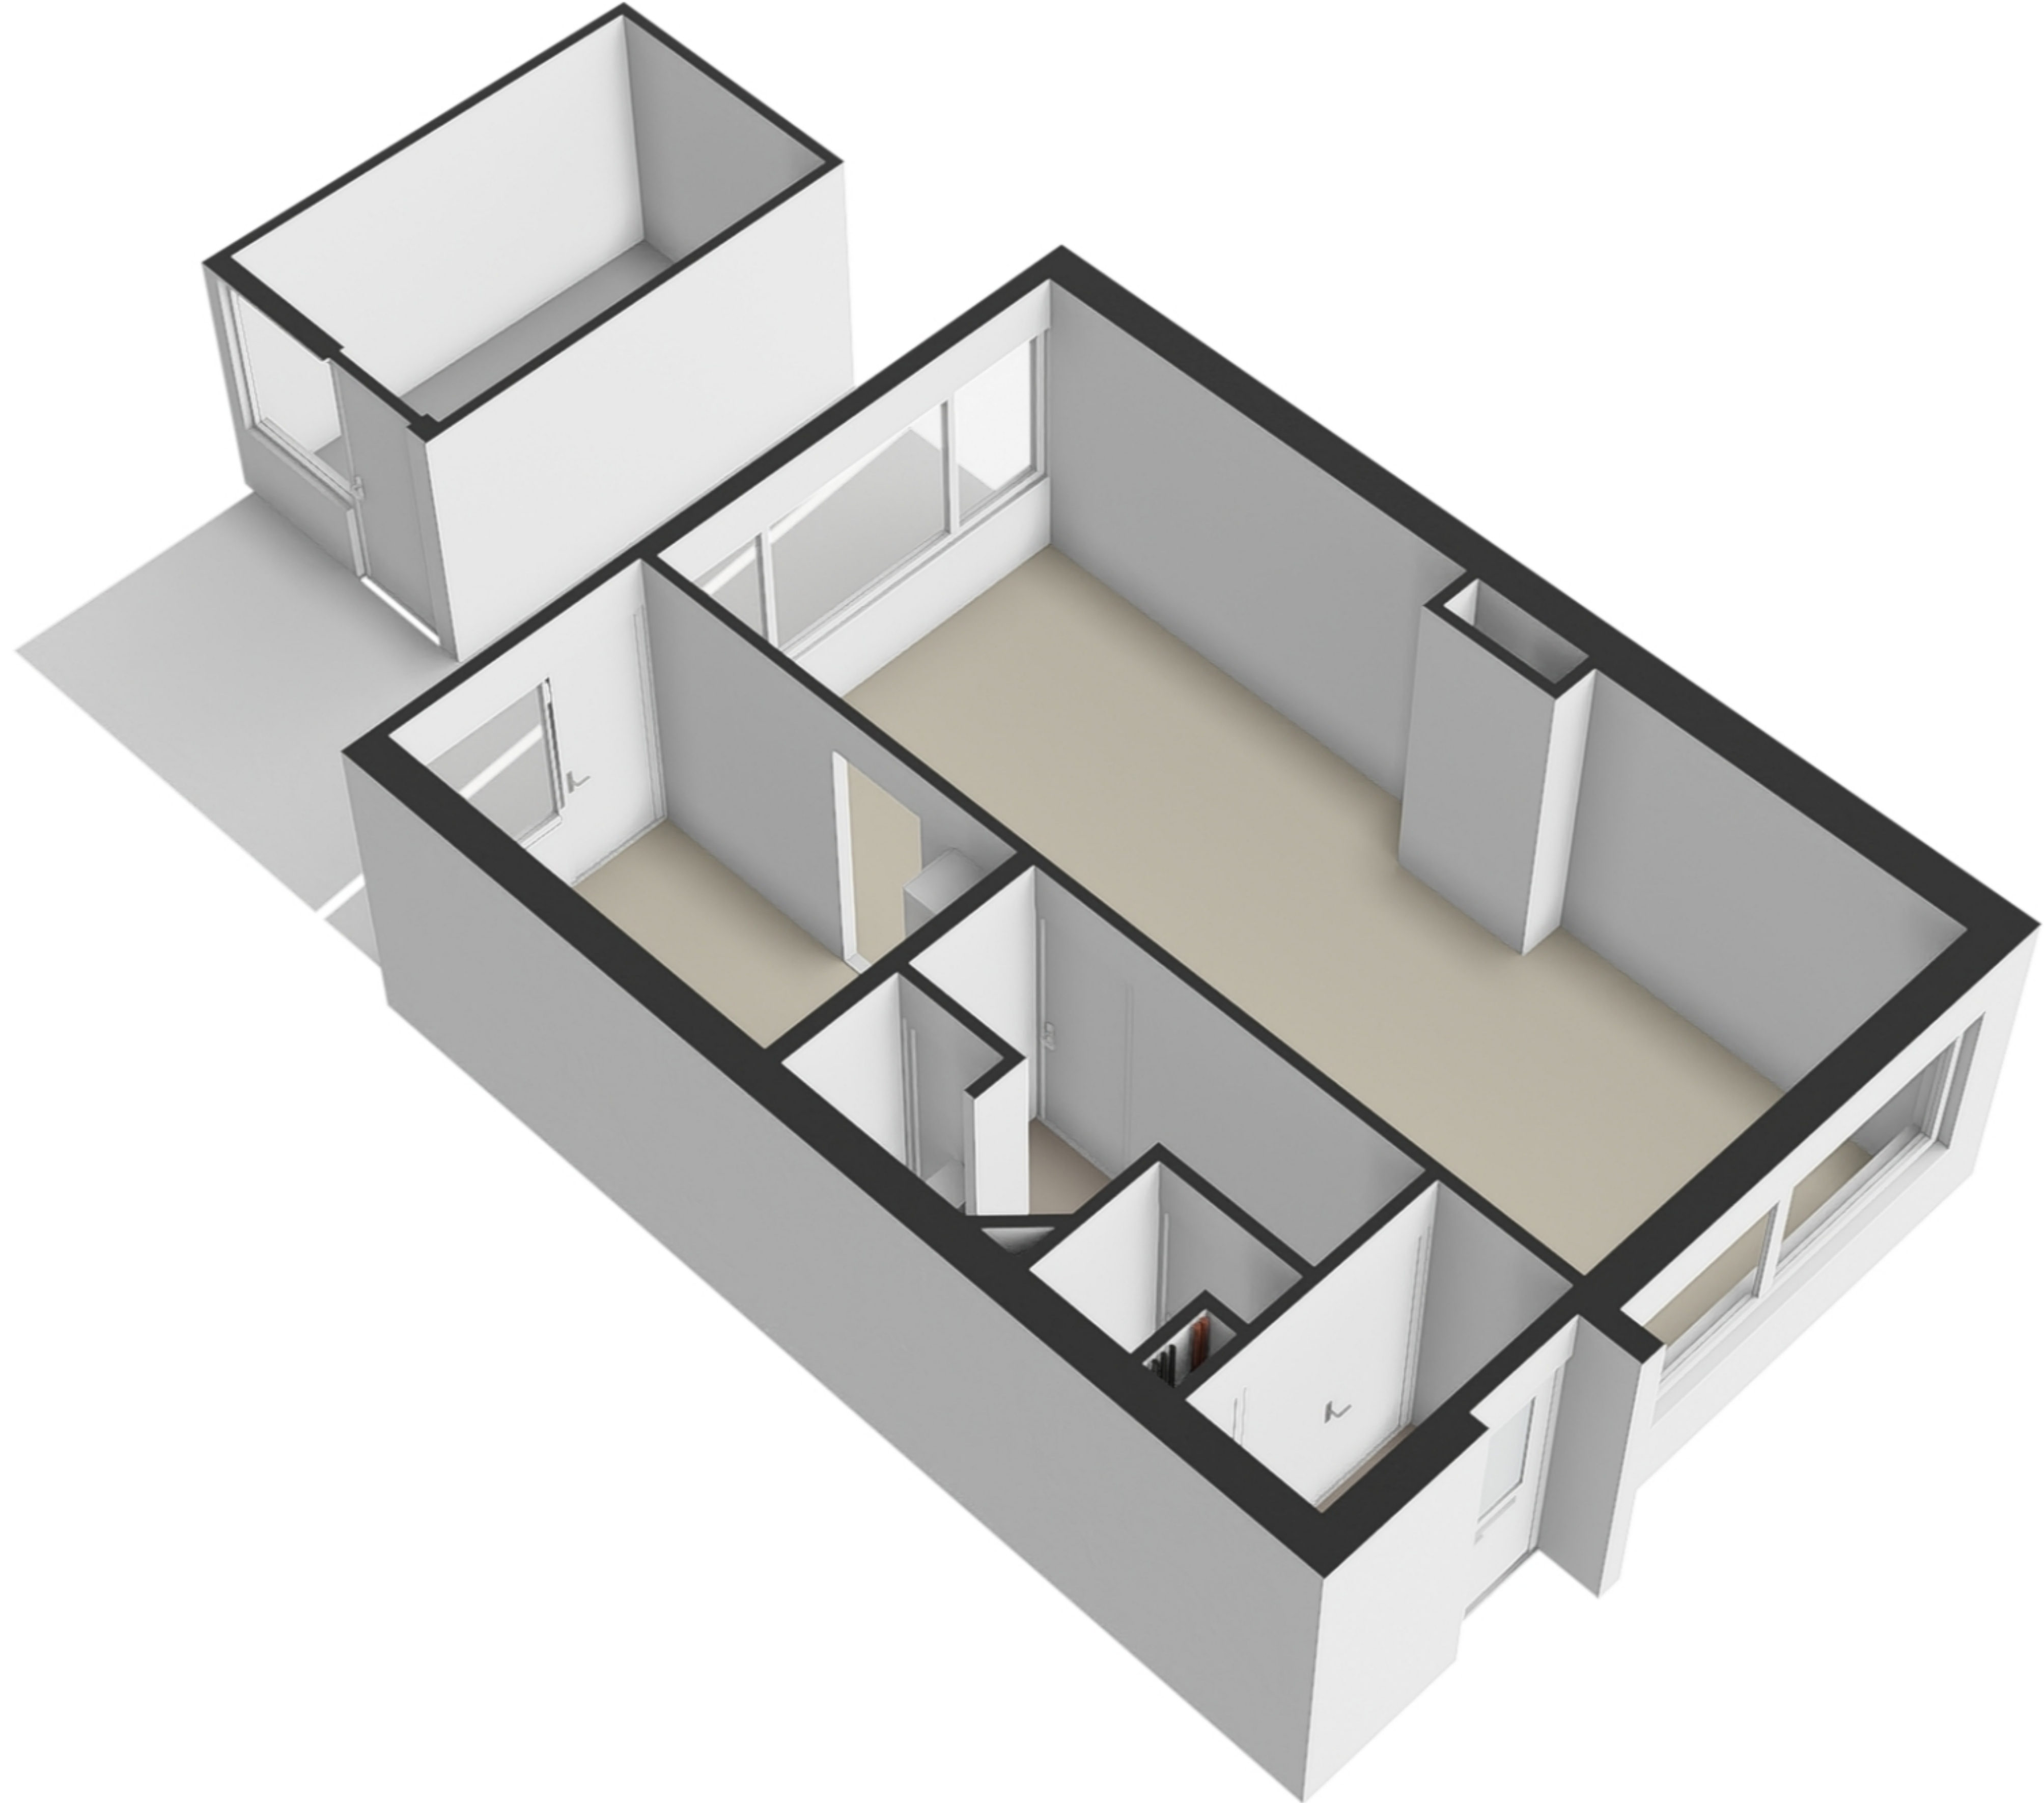

Flakkeestraat 34 - Amstelveen

Eerste verdieping

Flakkeestraat 34 - Amstelveen
Perceeltekening

Schaalcontrole

GOEB
8.1 m²
BVO
9.4 m²

Tu
Ca. 60
h=2,24m