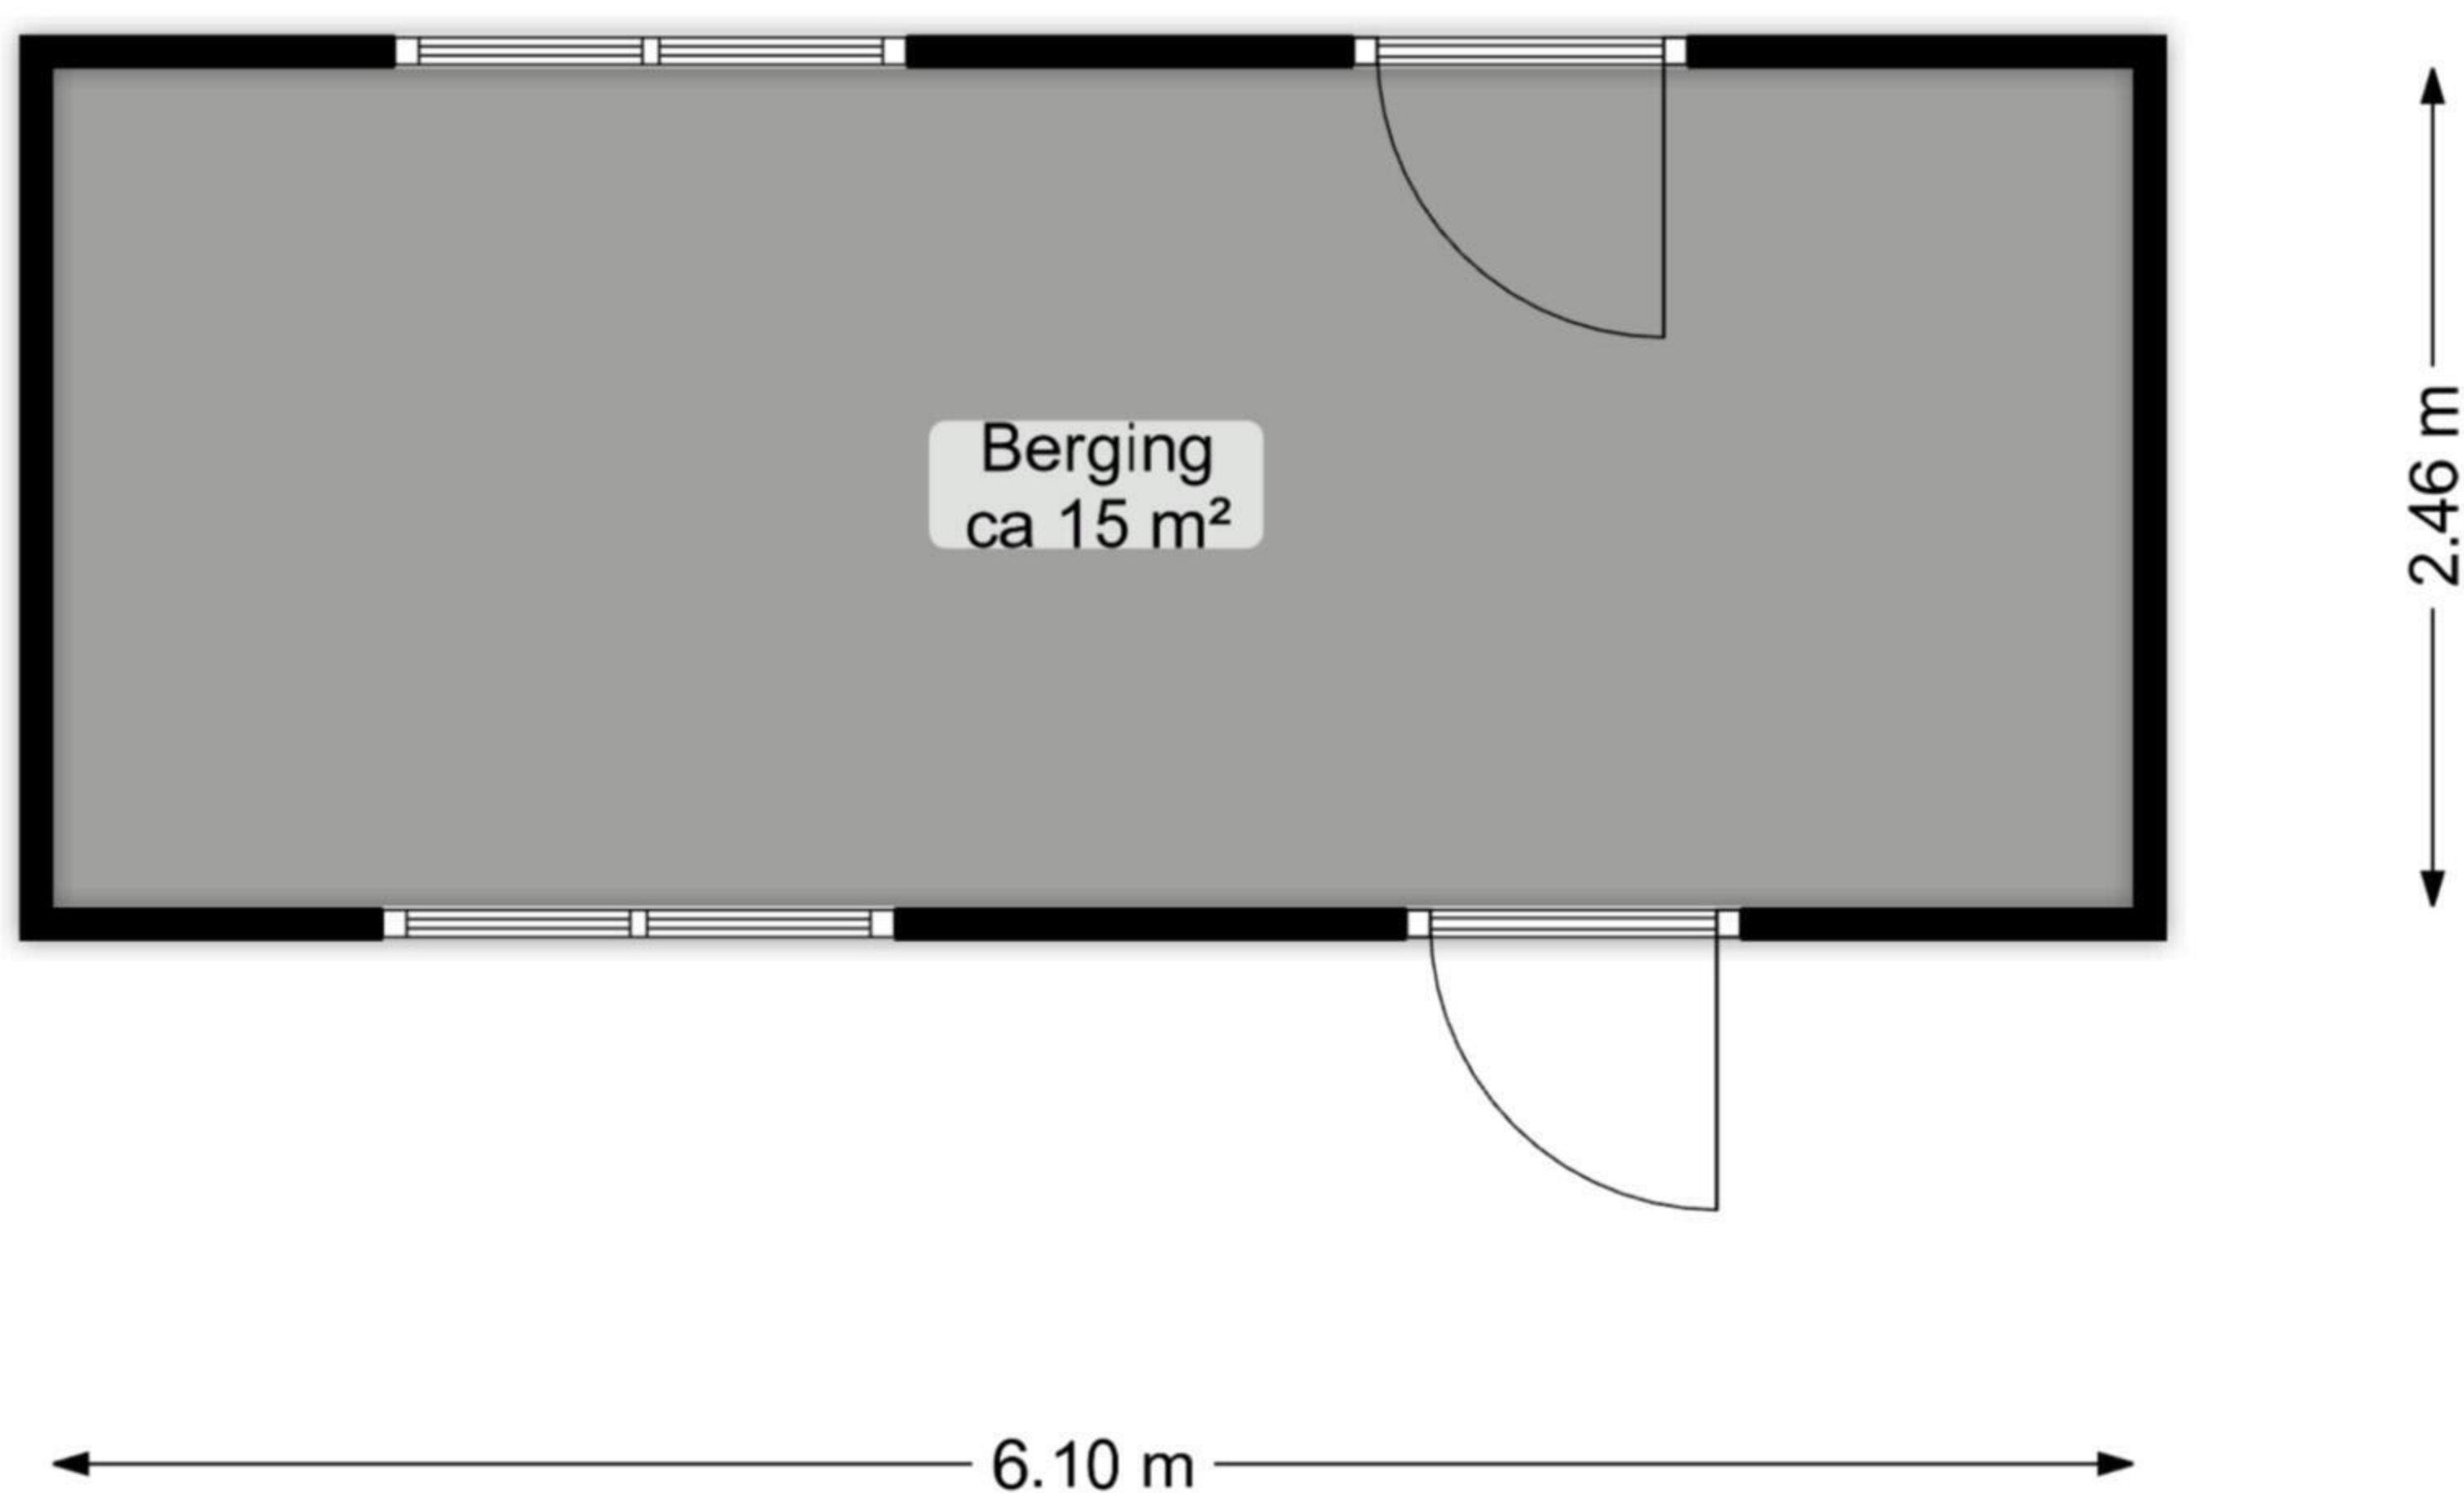

Berging

Deze plattegrond is opgesteld door Aedifi©.
Aan de plattegrond kunnen geen rechten worden ontleend.