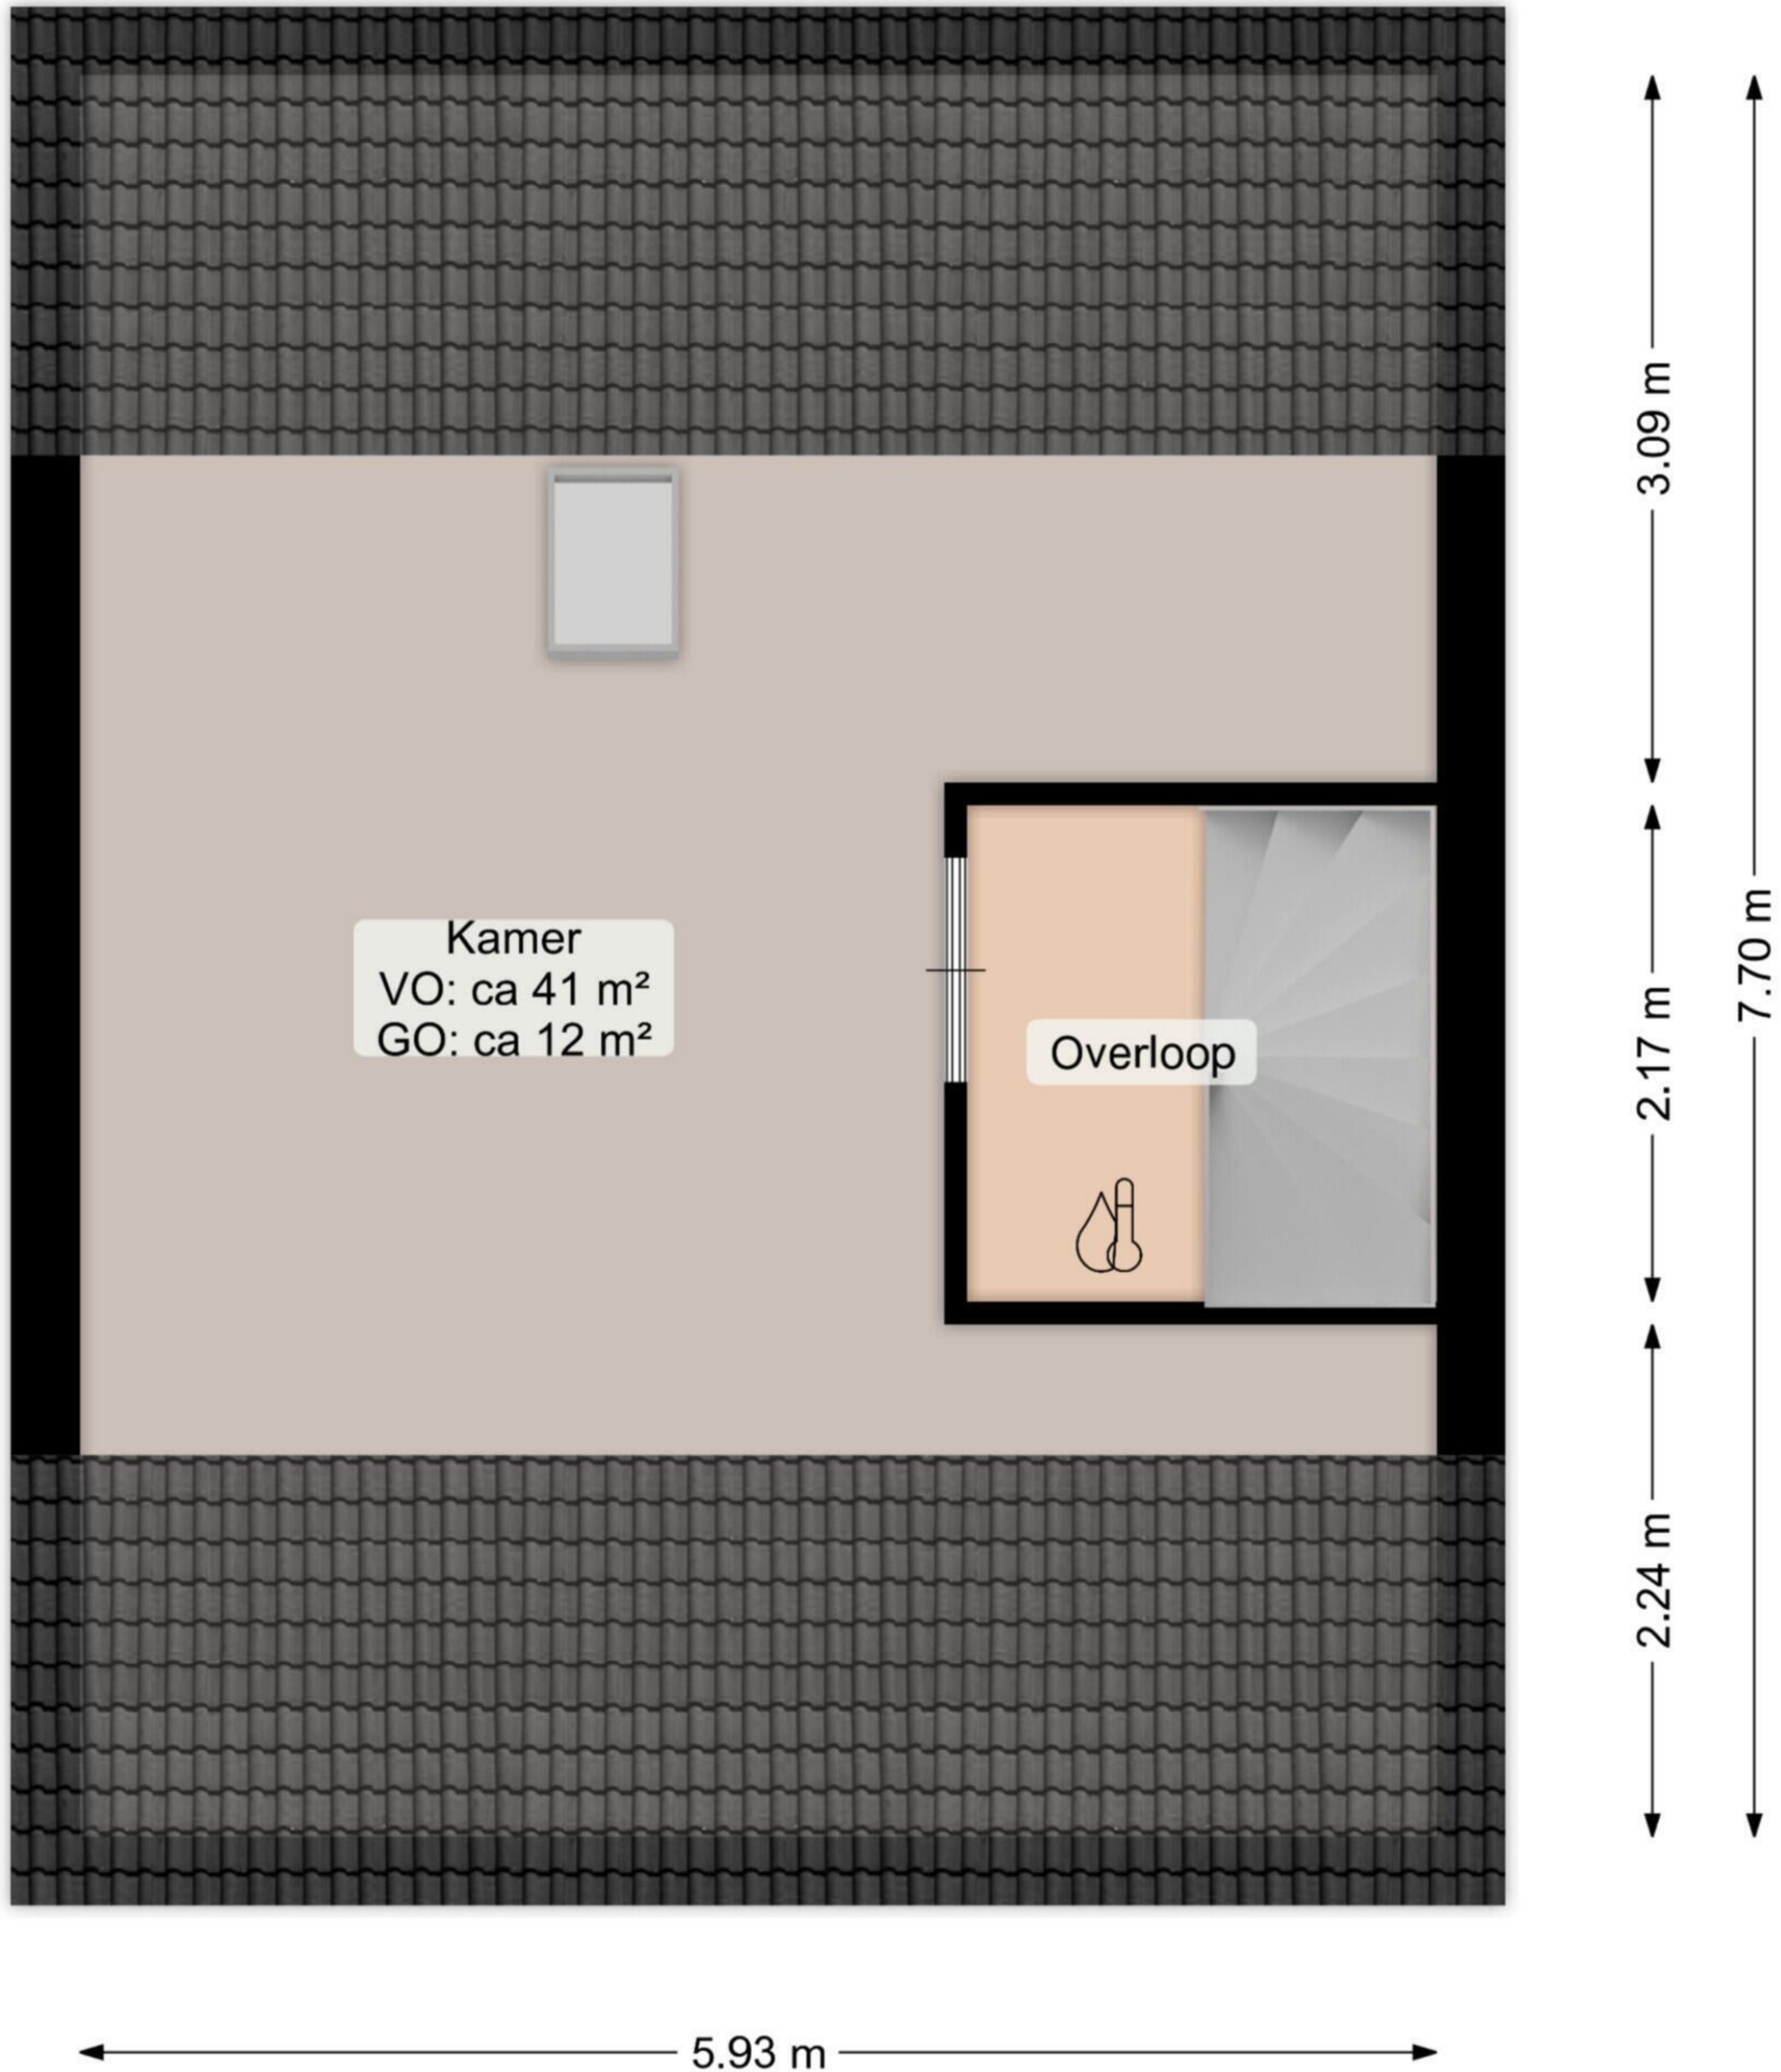

Begane grond

2.66 m
3.19 m
4.51 m
10.66 m

3.78 m 2.05 m
5.93 m

Deze plattegrond is opgesteld door Aedifi©.
Aan de plattegrond kunnen geen rechten worden ontleend.

Eerste verdieping

Deze plattegrond is opgesteld door Aedifi©.
Aan de plattegrond kunnen geen rechten worden ontleend.

Tweede verdieping

VO: Vloeroppervlakte
GO: Gebruiksoppervlakte

Deze plattegrond is opgesteld door Aedifi©.
Aan de plattegrond kunnen geen rechten worden ontleend.

Garage

Deze plattegrond is opgesteld door Aedifi©.
Aan de plattegrond kunnen geen rechten worden ontleend.