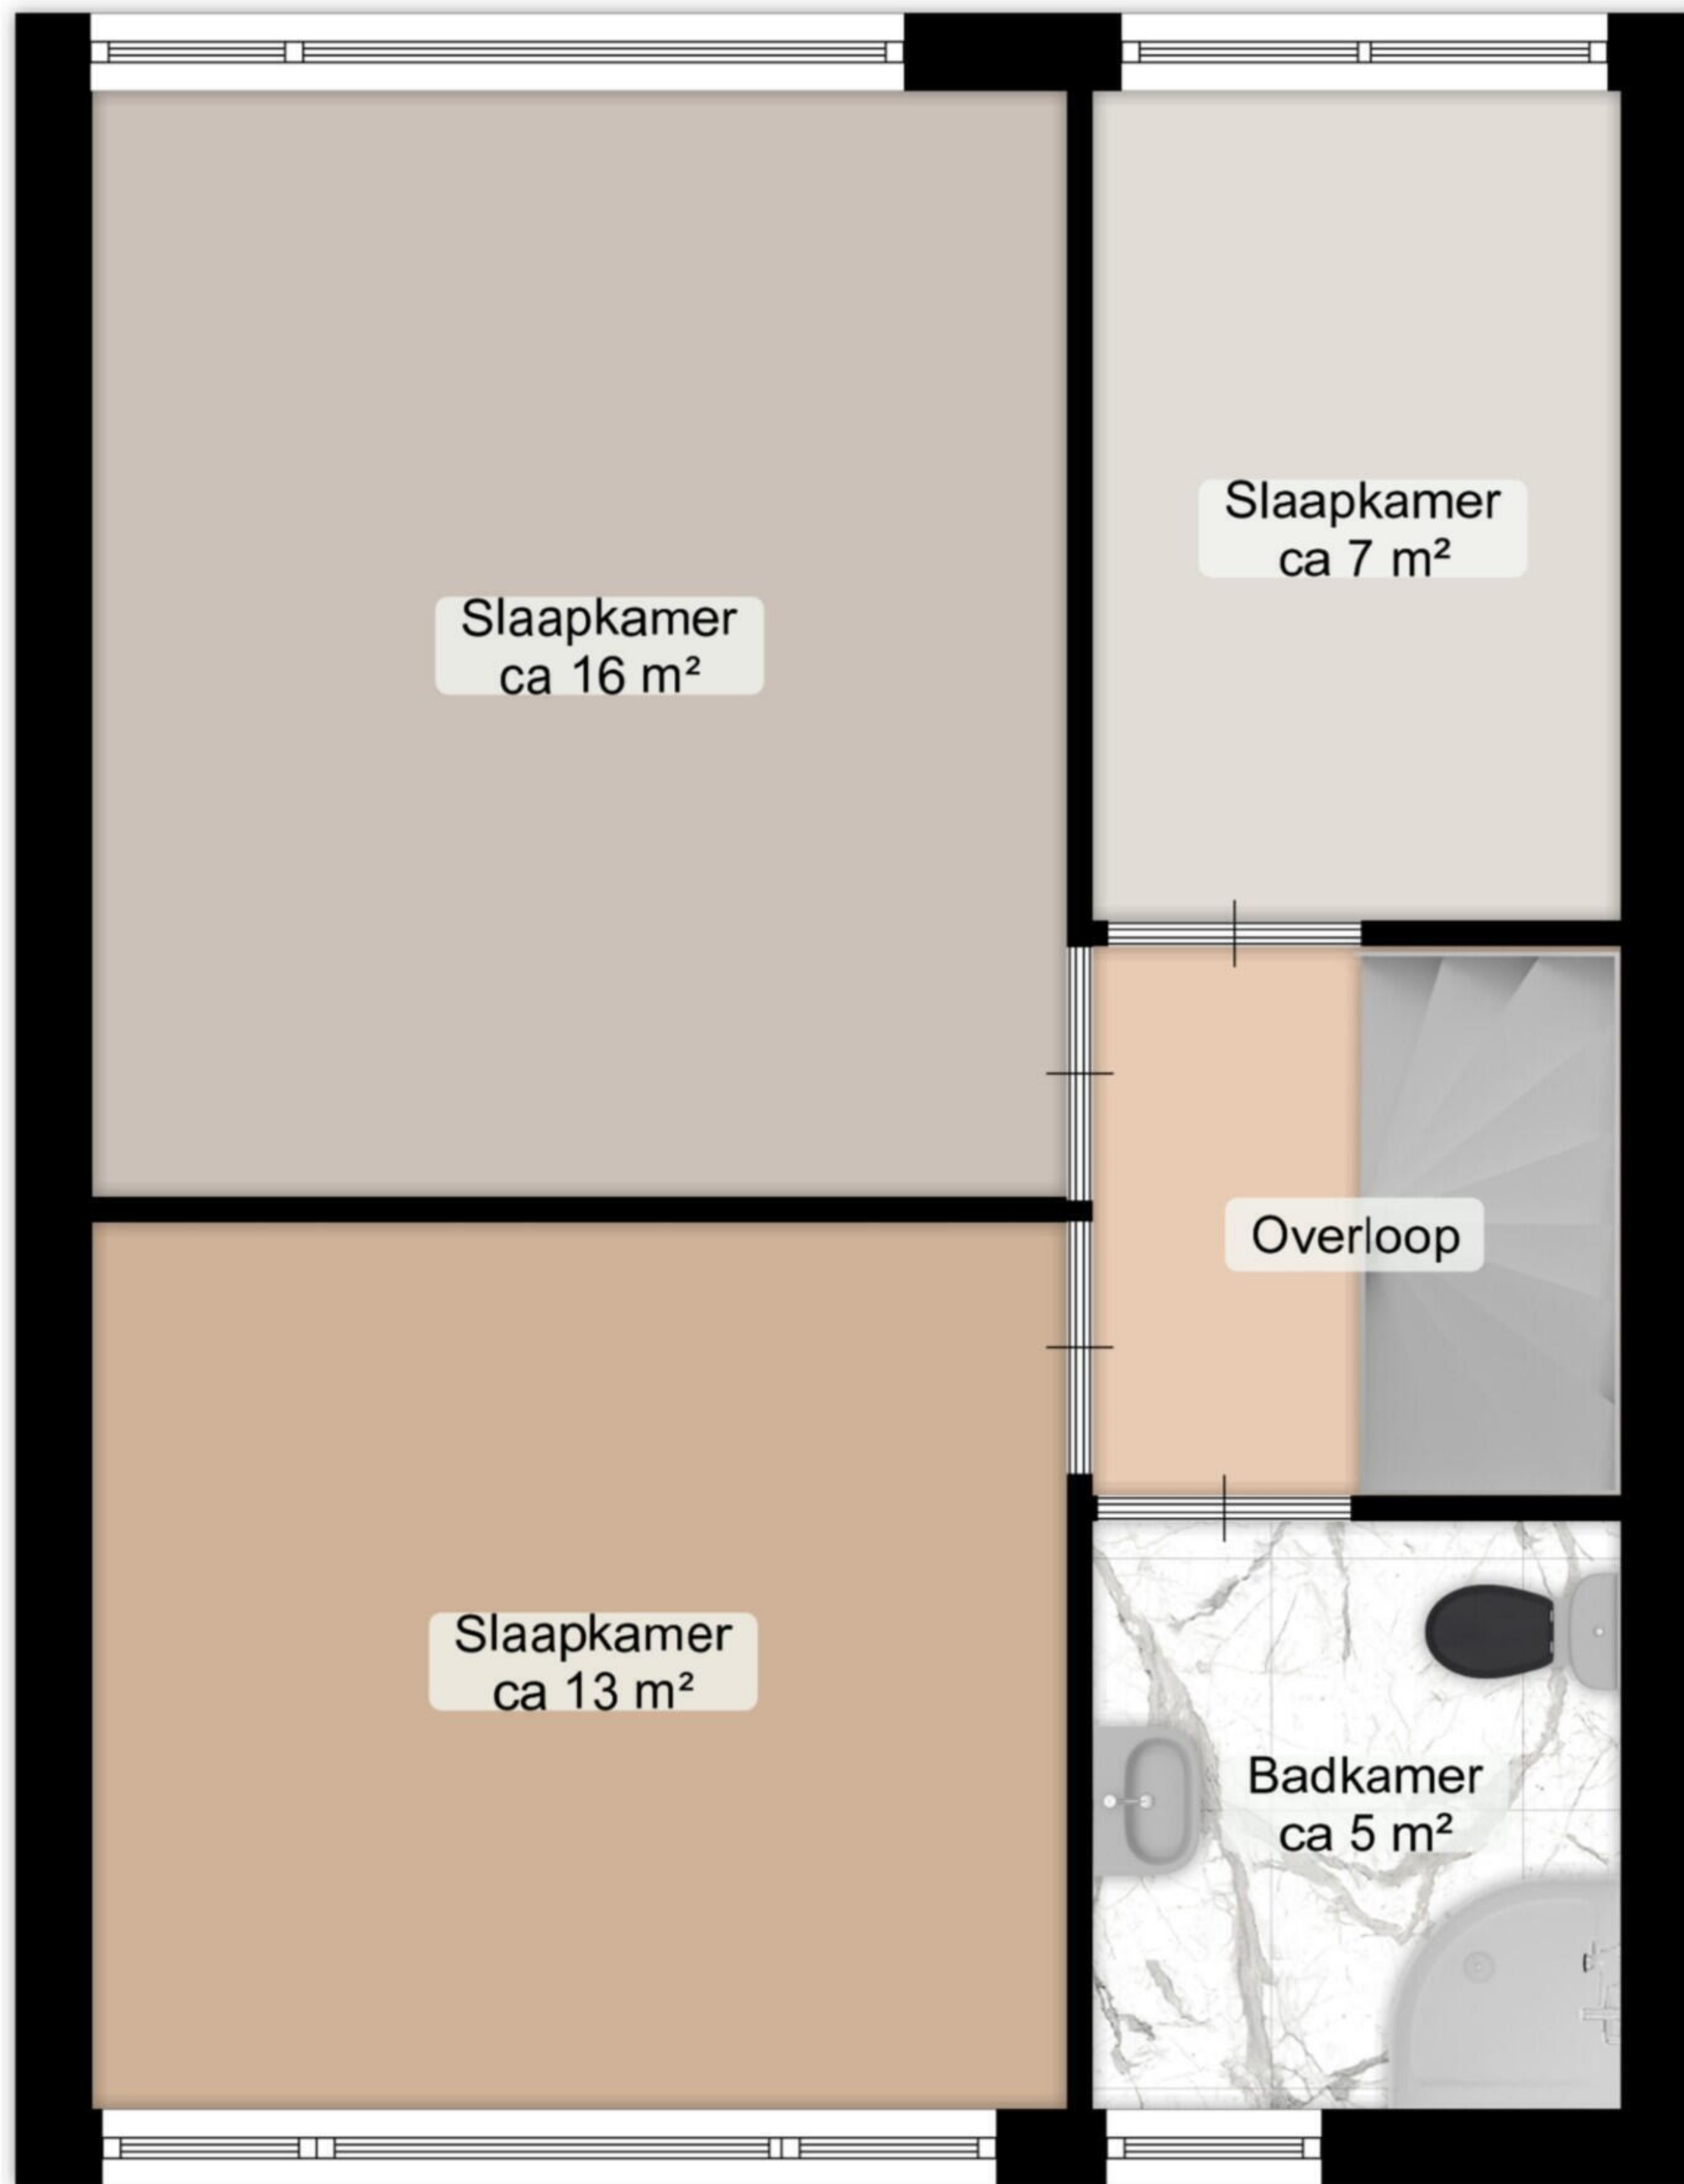

Begane grond

2.66 m
3.19 m
4.51 m
10.66 m

3.78 m 2.05 m
5.93 m

Deze plattegrond is opgesteld door Aedifi©.
Aan de plattegrond kunnen geen rechten worden ontleend.

Eerste verdieping

Deze plattegrond is opgesteld door Aedifi©.
Aan de plattegrond kunnen geen rechten worden ontleend.

Tweede verdieping

VO: Vloeroppervlakte
GO: Gebruiksoppervlakte

Deze plattegrond is opgesteld door Aedifi©.
Aan de plattegrond kunnen geen rechten worden ontleend.

Garage

Deze plattegrond is opgesteld door Aedifi©.
Aan de plattegrond kunnen geen rechten worden ontleend.