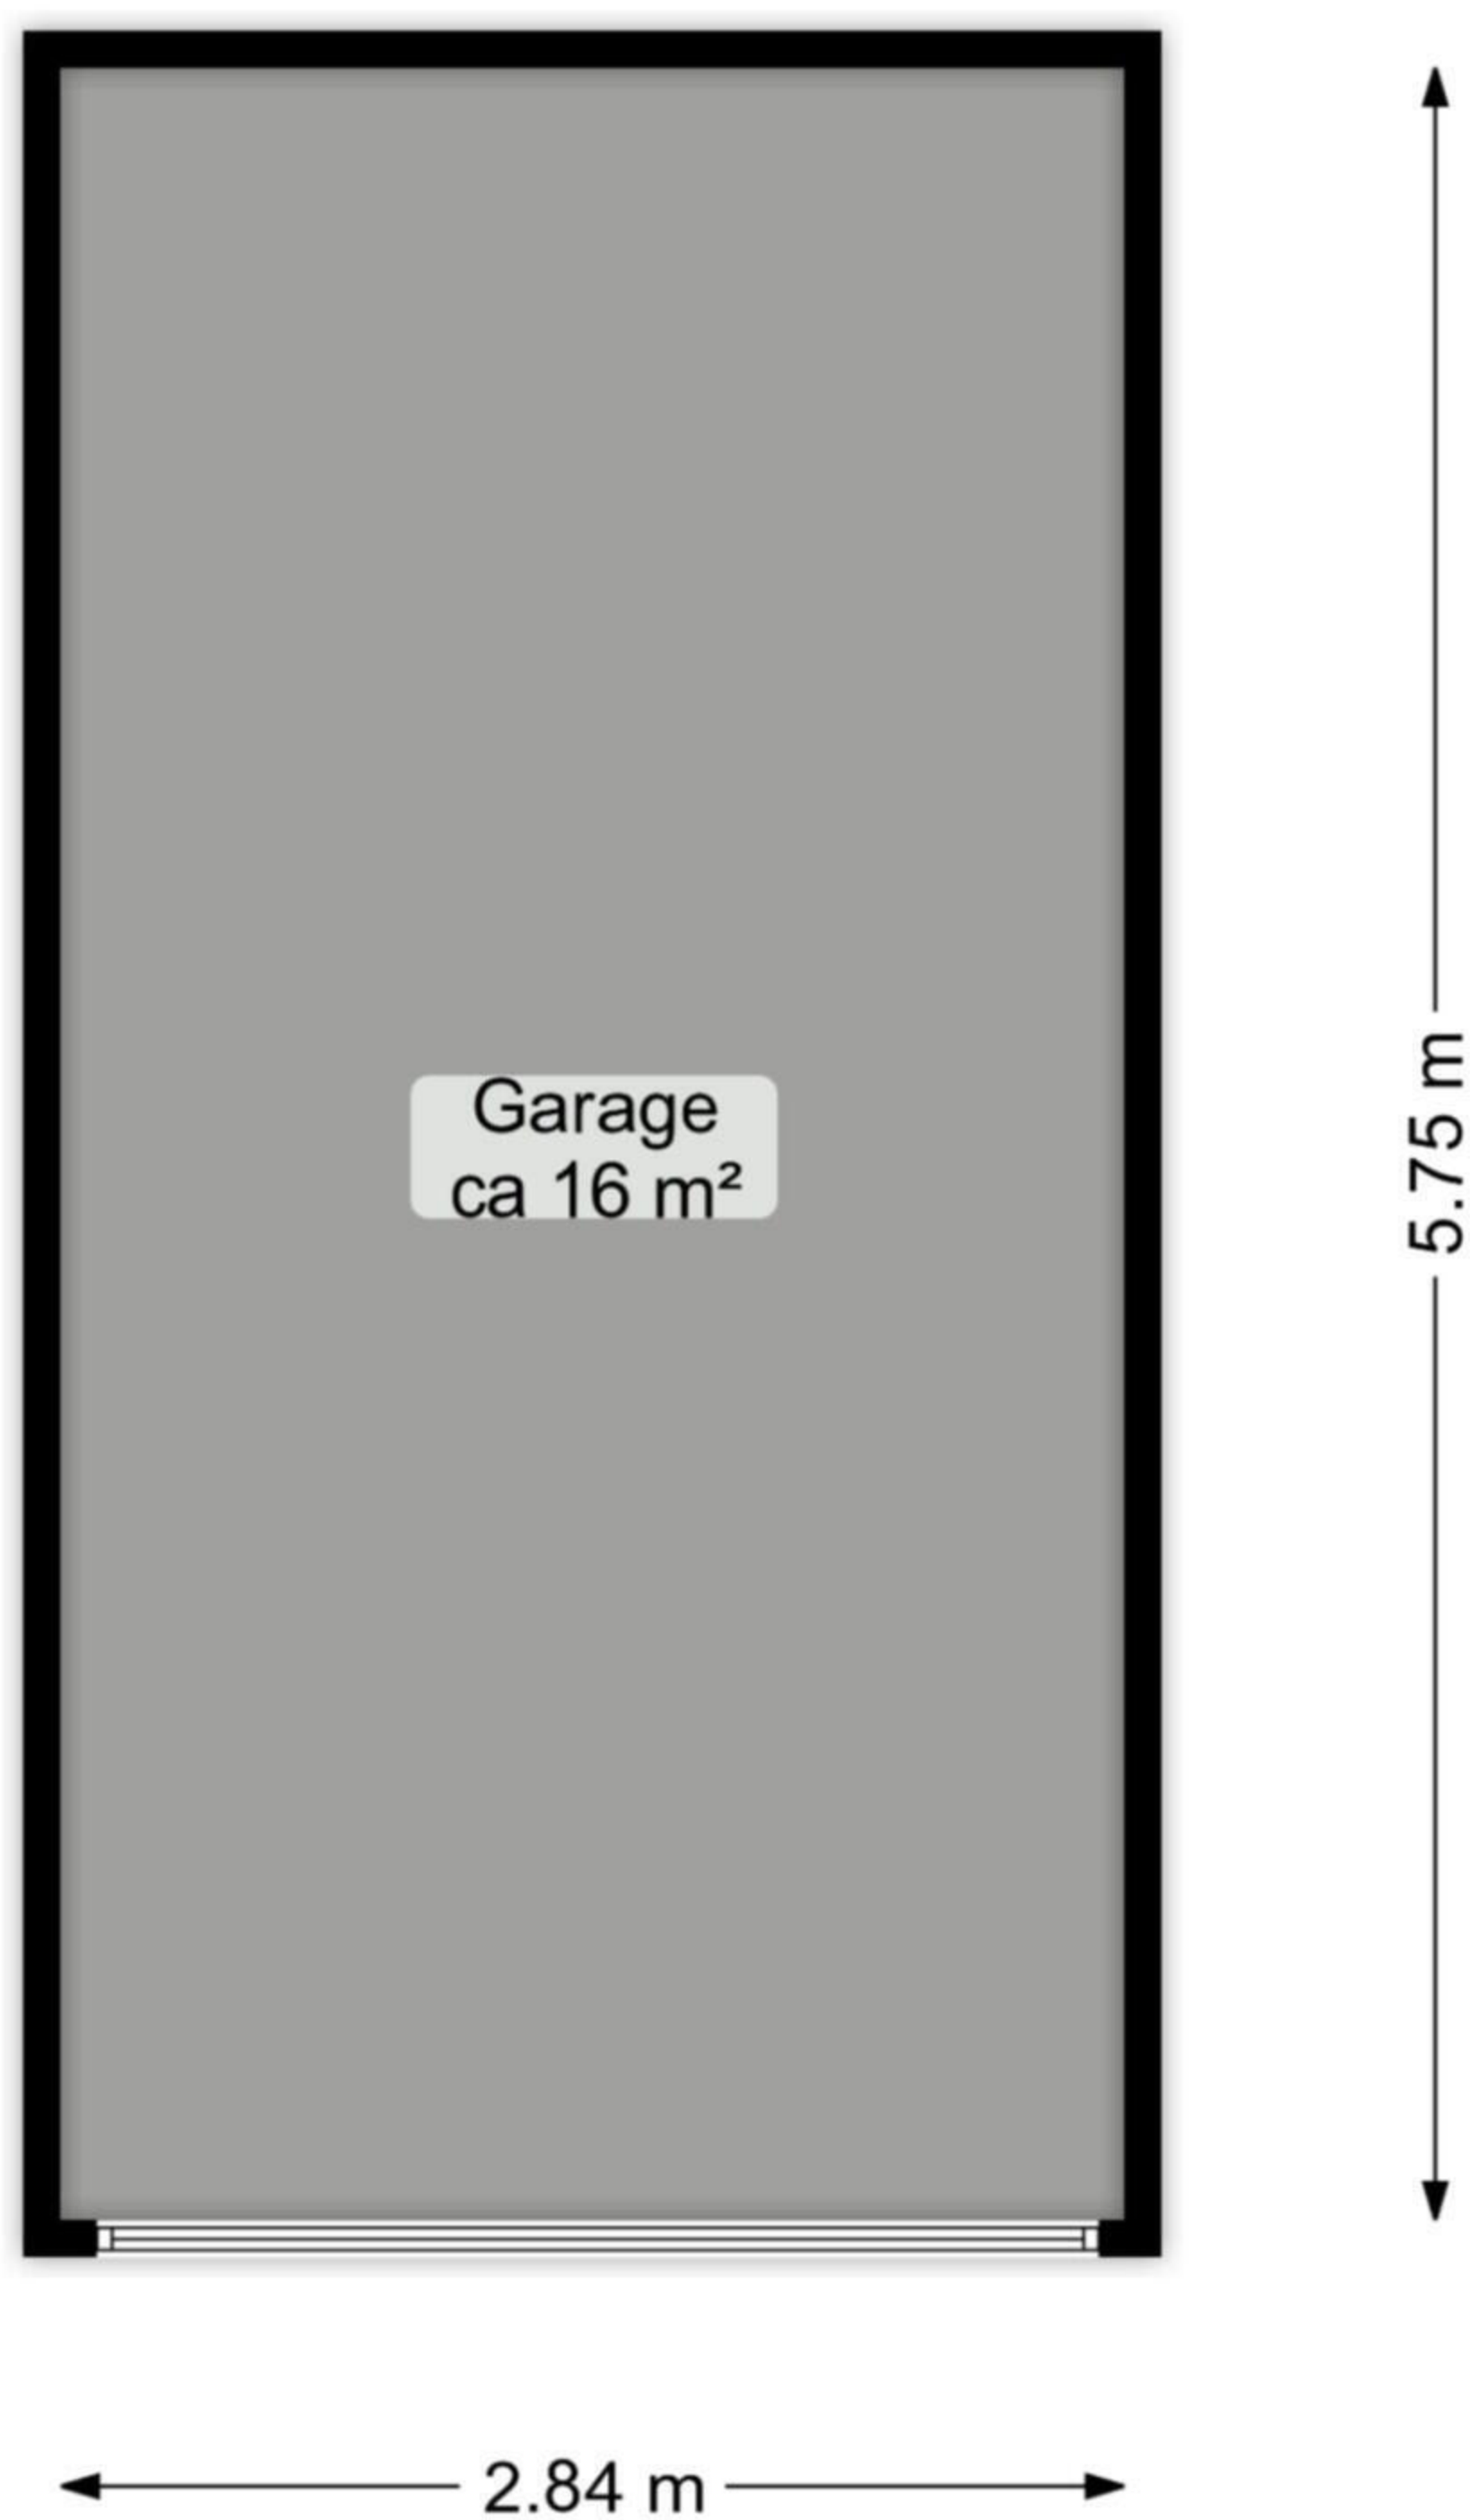

Begane grond

2.66 m
3.19 m
4.51 m
10.66 m

3.78 m 2.05 m
5.93 m

Deze plattegrond is opgesteld door Aedifi©.
Aan de plattegrond kunnen geen rechten worden ontleend.

Eerste verdieping

Deze plattegrond is opgesteld door Aedifi©.
Aan de plattegrond kunnen geen rechten worden ontleend.

Tweede verdieping

VO: Vloeroppervlakte
GO: Gebruiksoppervlakte

Deze plattegrond is opgesteld door Aedifi©.
Aan de plattegrond kunnen geen rechten worden ontleend.

Garage

Deze plattegrond is opgesteld door Aedifi©.
Aan de plattegrond kunnen geen rechten worden ontleend.