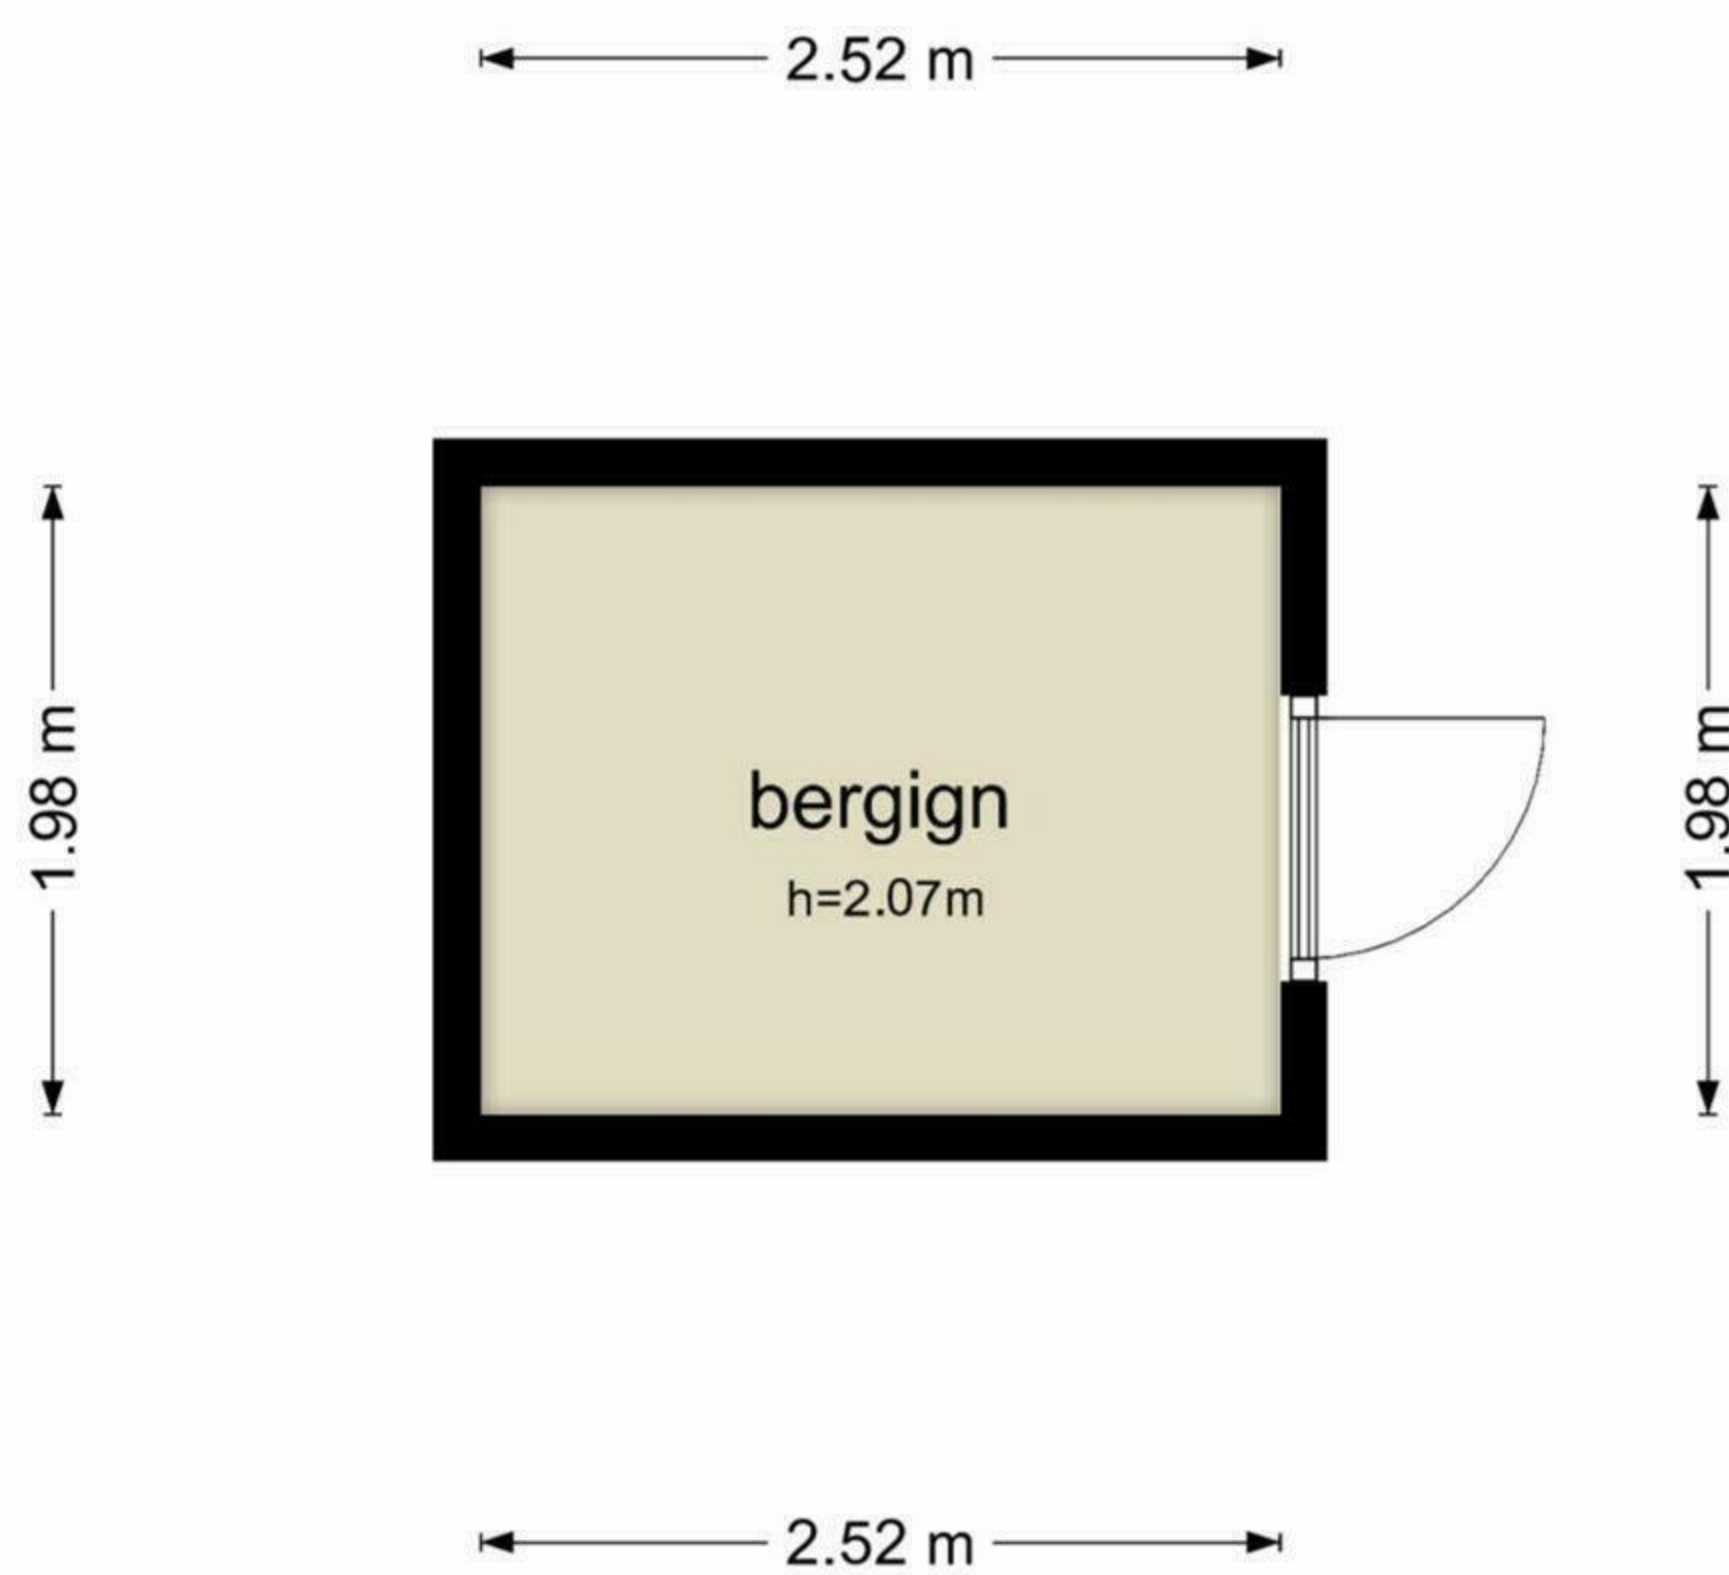

Florakade 378 - Groningen Tweede Verdieping

**Florakade 378 - Groningen
Berging**

De plattegronden zijn geproduceerd voor promotionele doeleinden en ter indicatie.
Aan de plattegronden kunnen geen rechten worden ontleend
© www.objectenco.nl