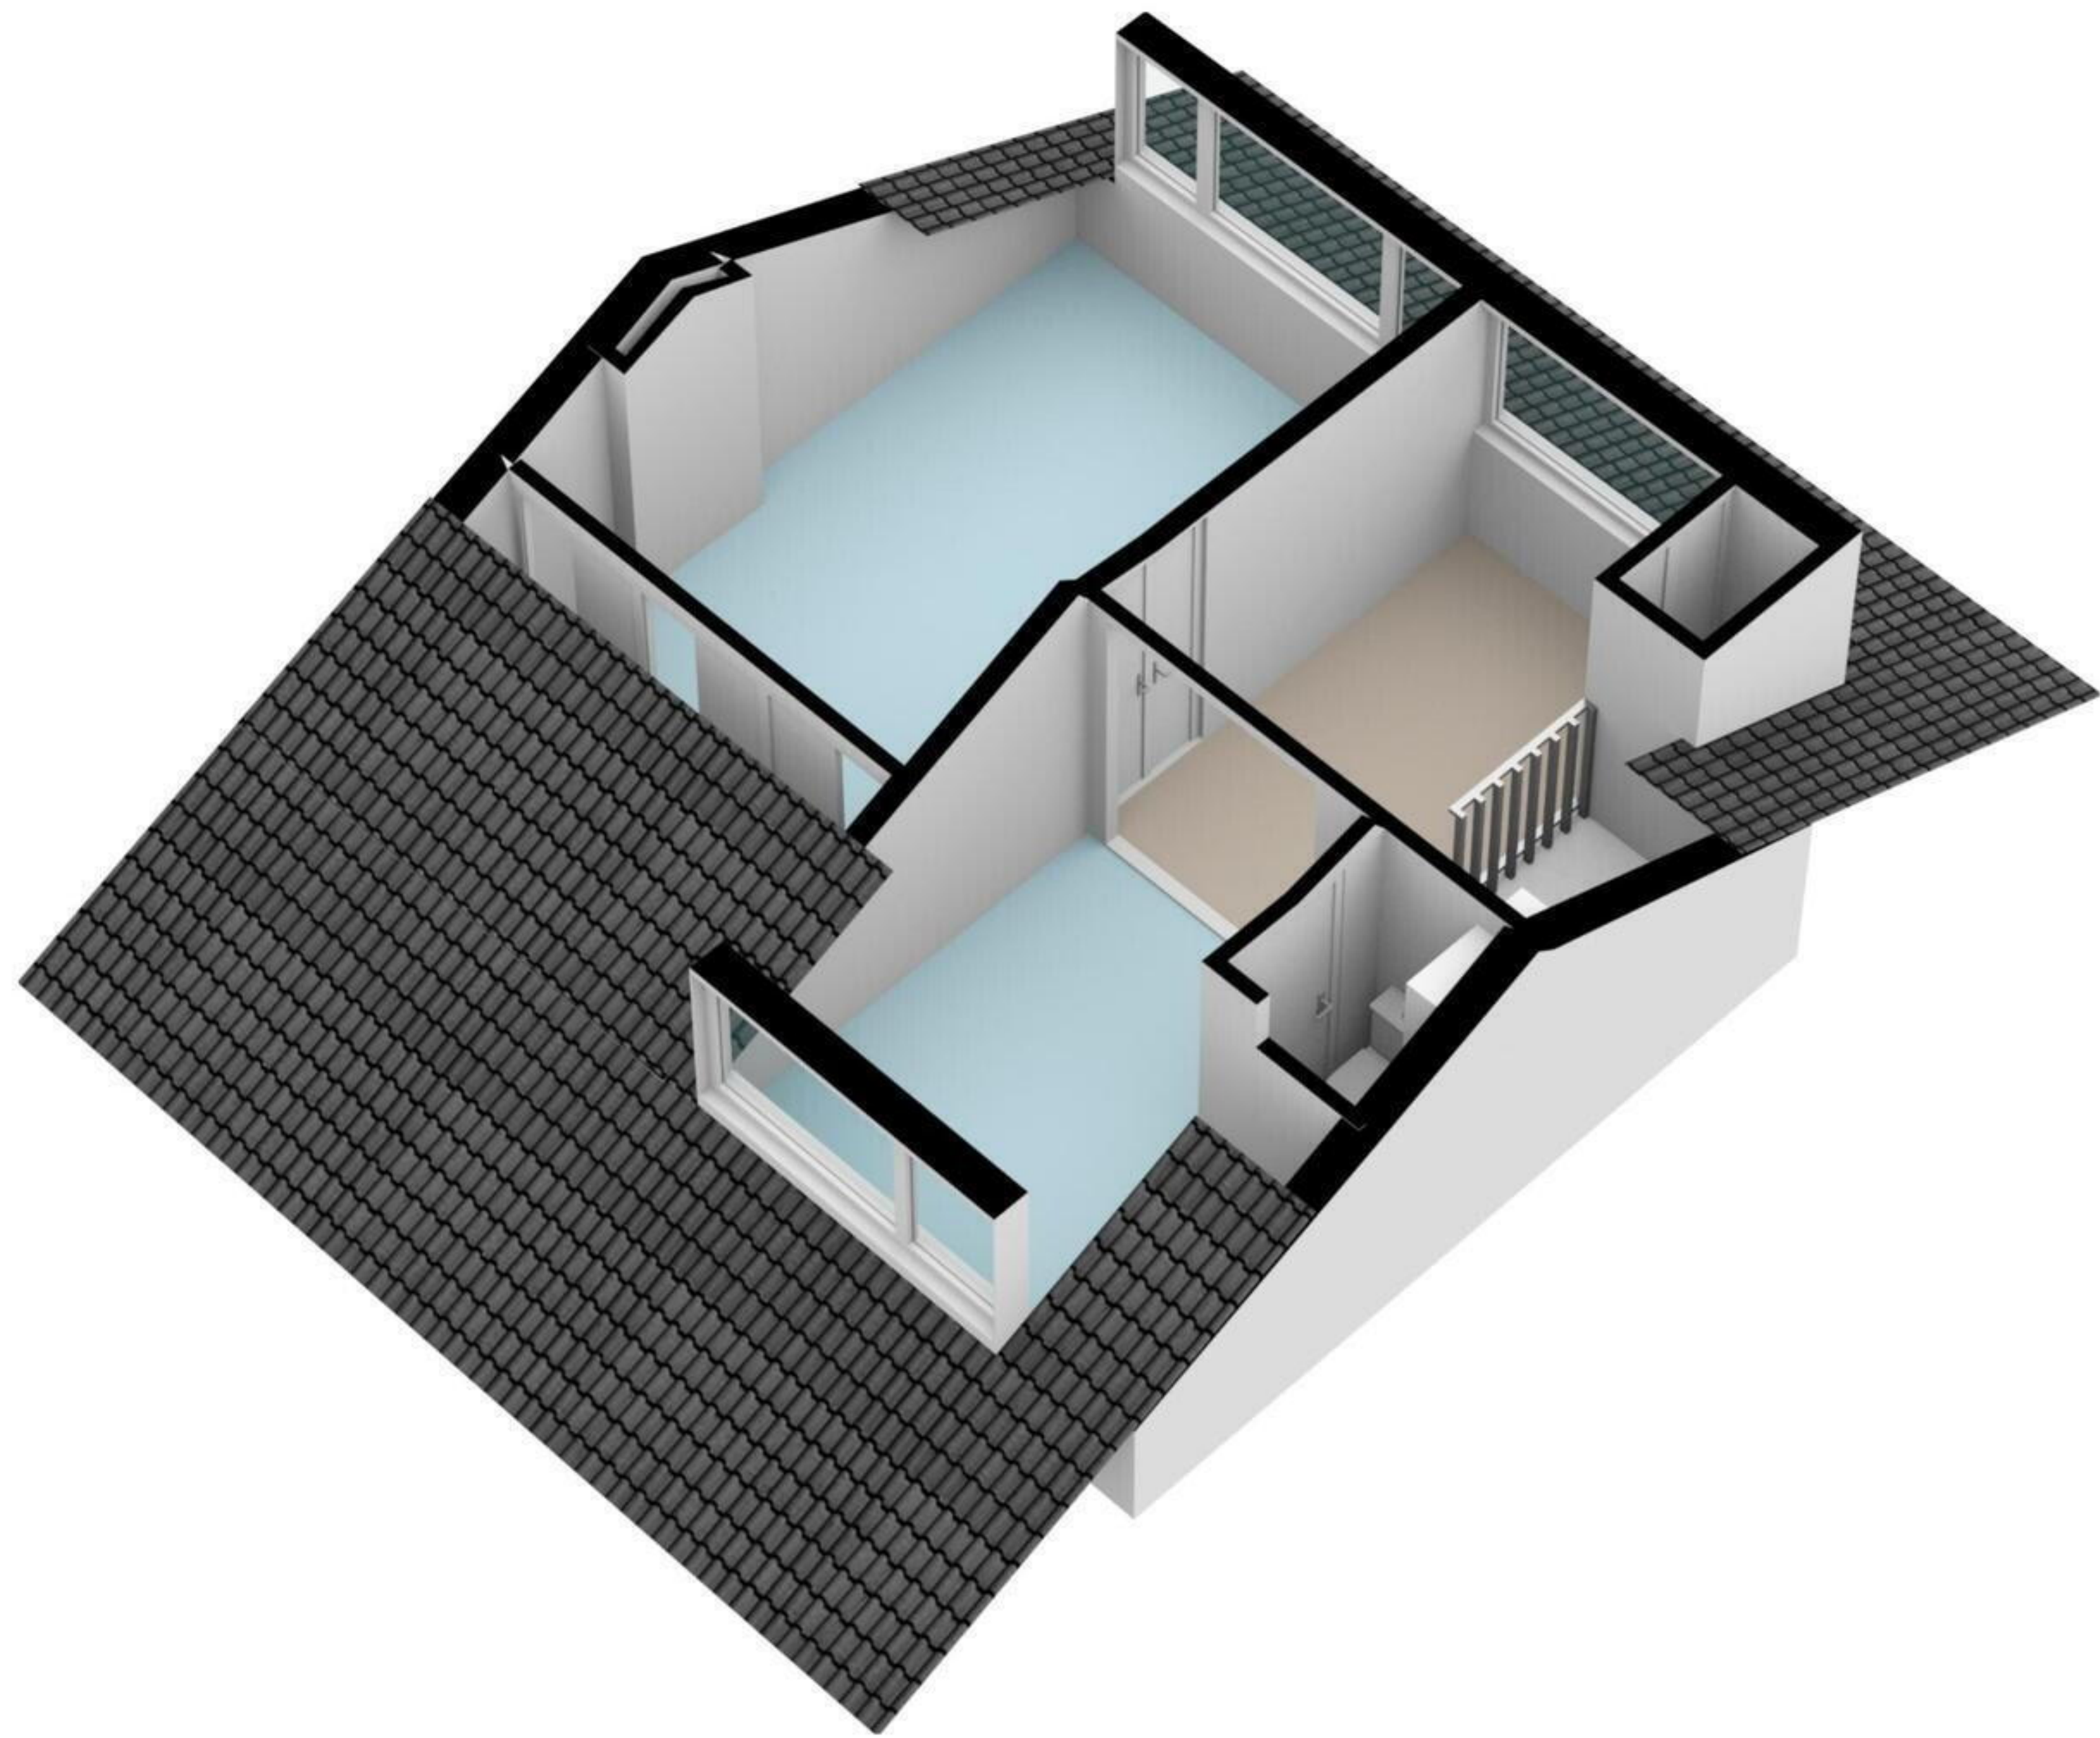

Fokkerlaan 21 - Amstelveen
Begane Grond

De plattegronden zijn geproduceerd voor promotionele doeleinden en ter indicatie.
Aan de plattegronden kunnen geen rechten worden ontleend
© www.woningmedia.nl

Fokkerlaan 21 - Amstelveen
Eerste Verdieping

Fokkerlaan 21 - Amstelveen
Tweede Verdieping

3.10 m 3.19 m

6.44 m

De plattegronden zijn geproduceerd voor promotionele doeleinden en ter indicatie.
Aan de plattegronden kunnen geen rechten worden ontleend
© www.woningmedia.nl

schaal controle