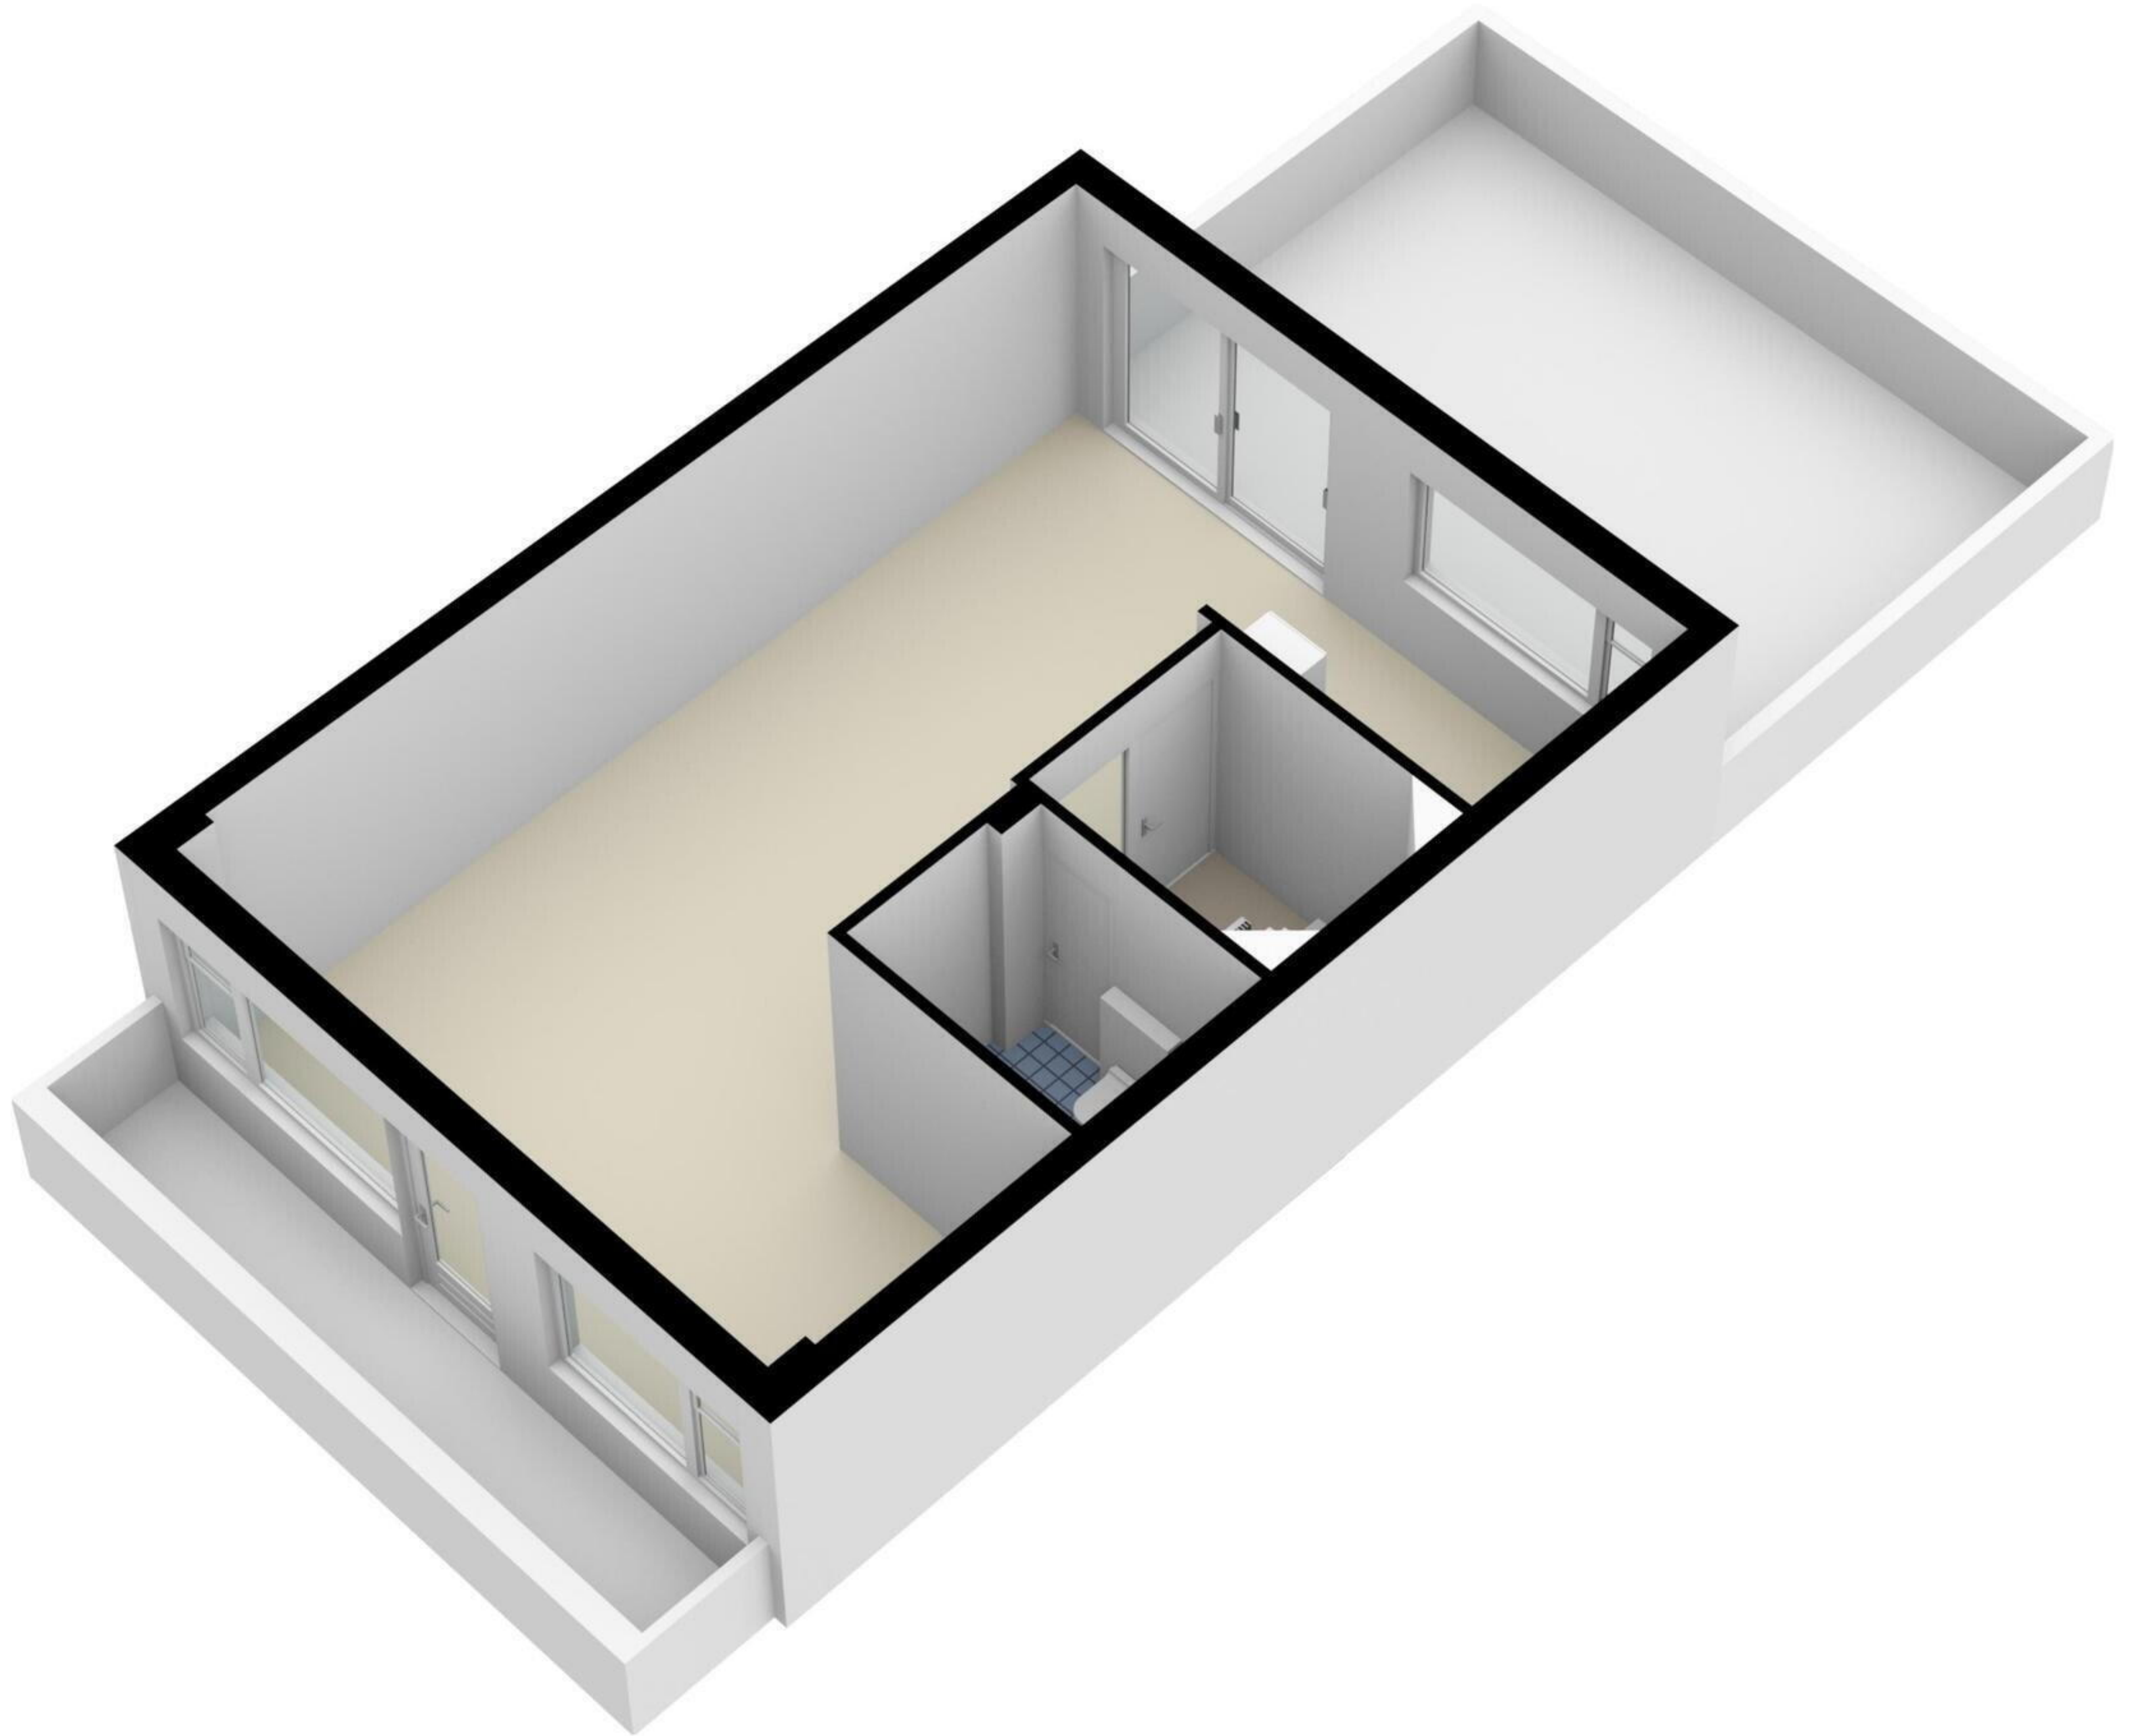

Fokkerlaan 21 - Amstelveen
Begane Grond

De plattegronden zijn geproduceerd voor promotionele doeleinden en ter indicatie.
Aan de plattegronden kunnen geen rechten worden ontleend
© www.woningmedia.nl

Fokkerlaan 21 - Amstelveen
Eerste Verdieping

Fokkerlaan 21 - Amstelveen
Tweede Verdieping

3.10 m 3.19 m

6.44 m

De plattegronden zijn geproduceerd voor promotionele doeleinden en ter indicatie.
Aan de plattegronden kunnen geen rechten worden ontleend
© www.woningmedia.nl

schaal controle