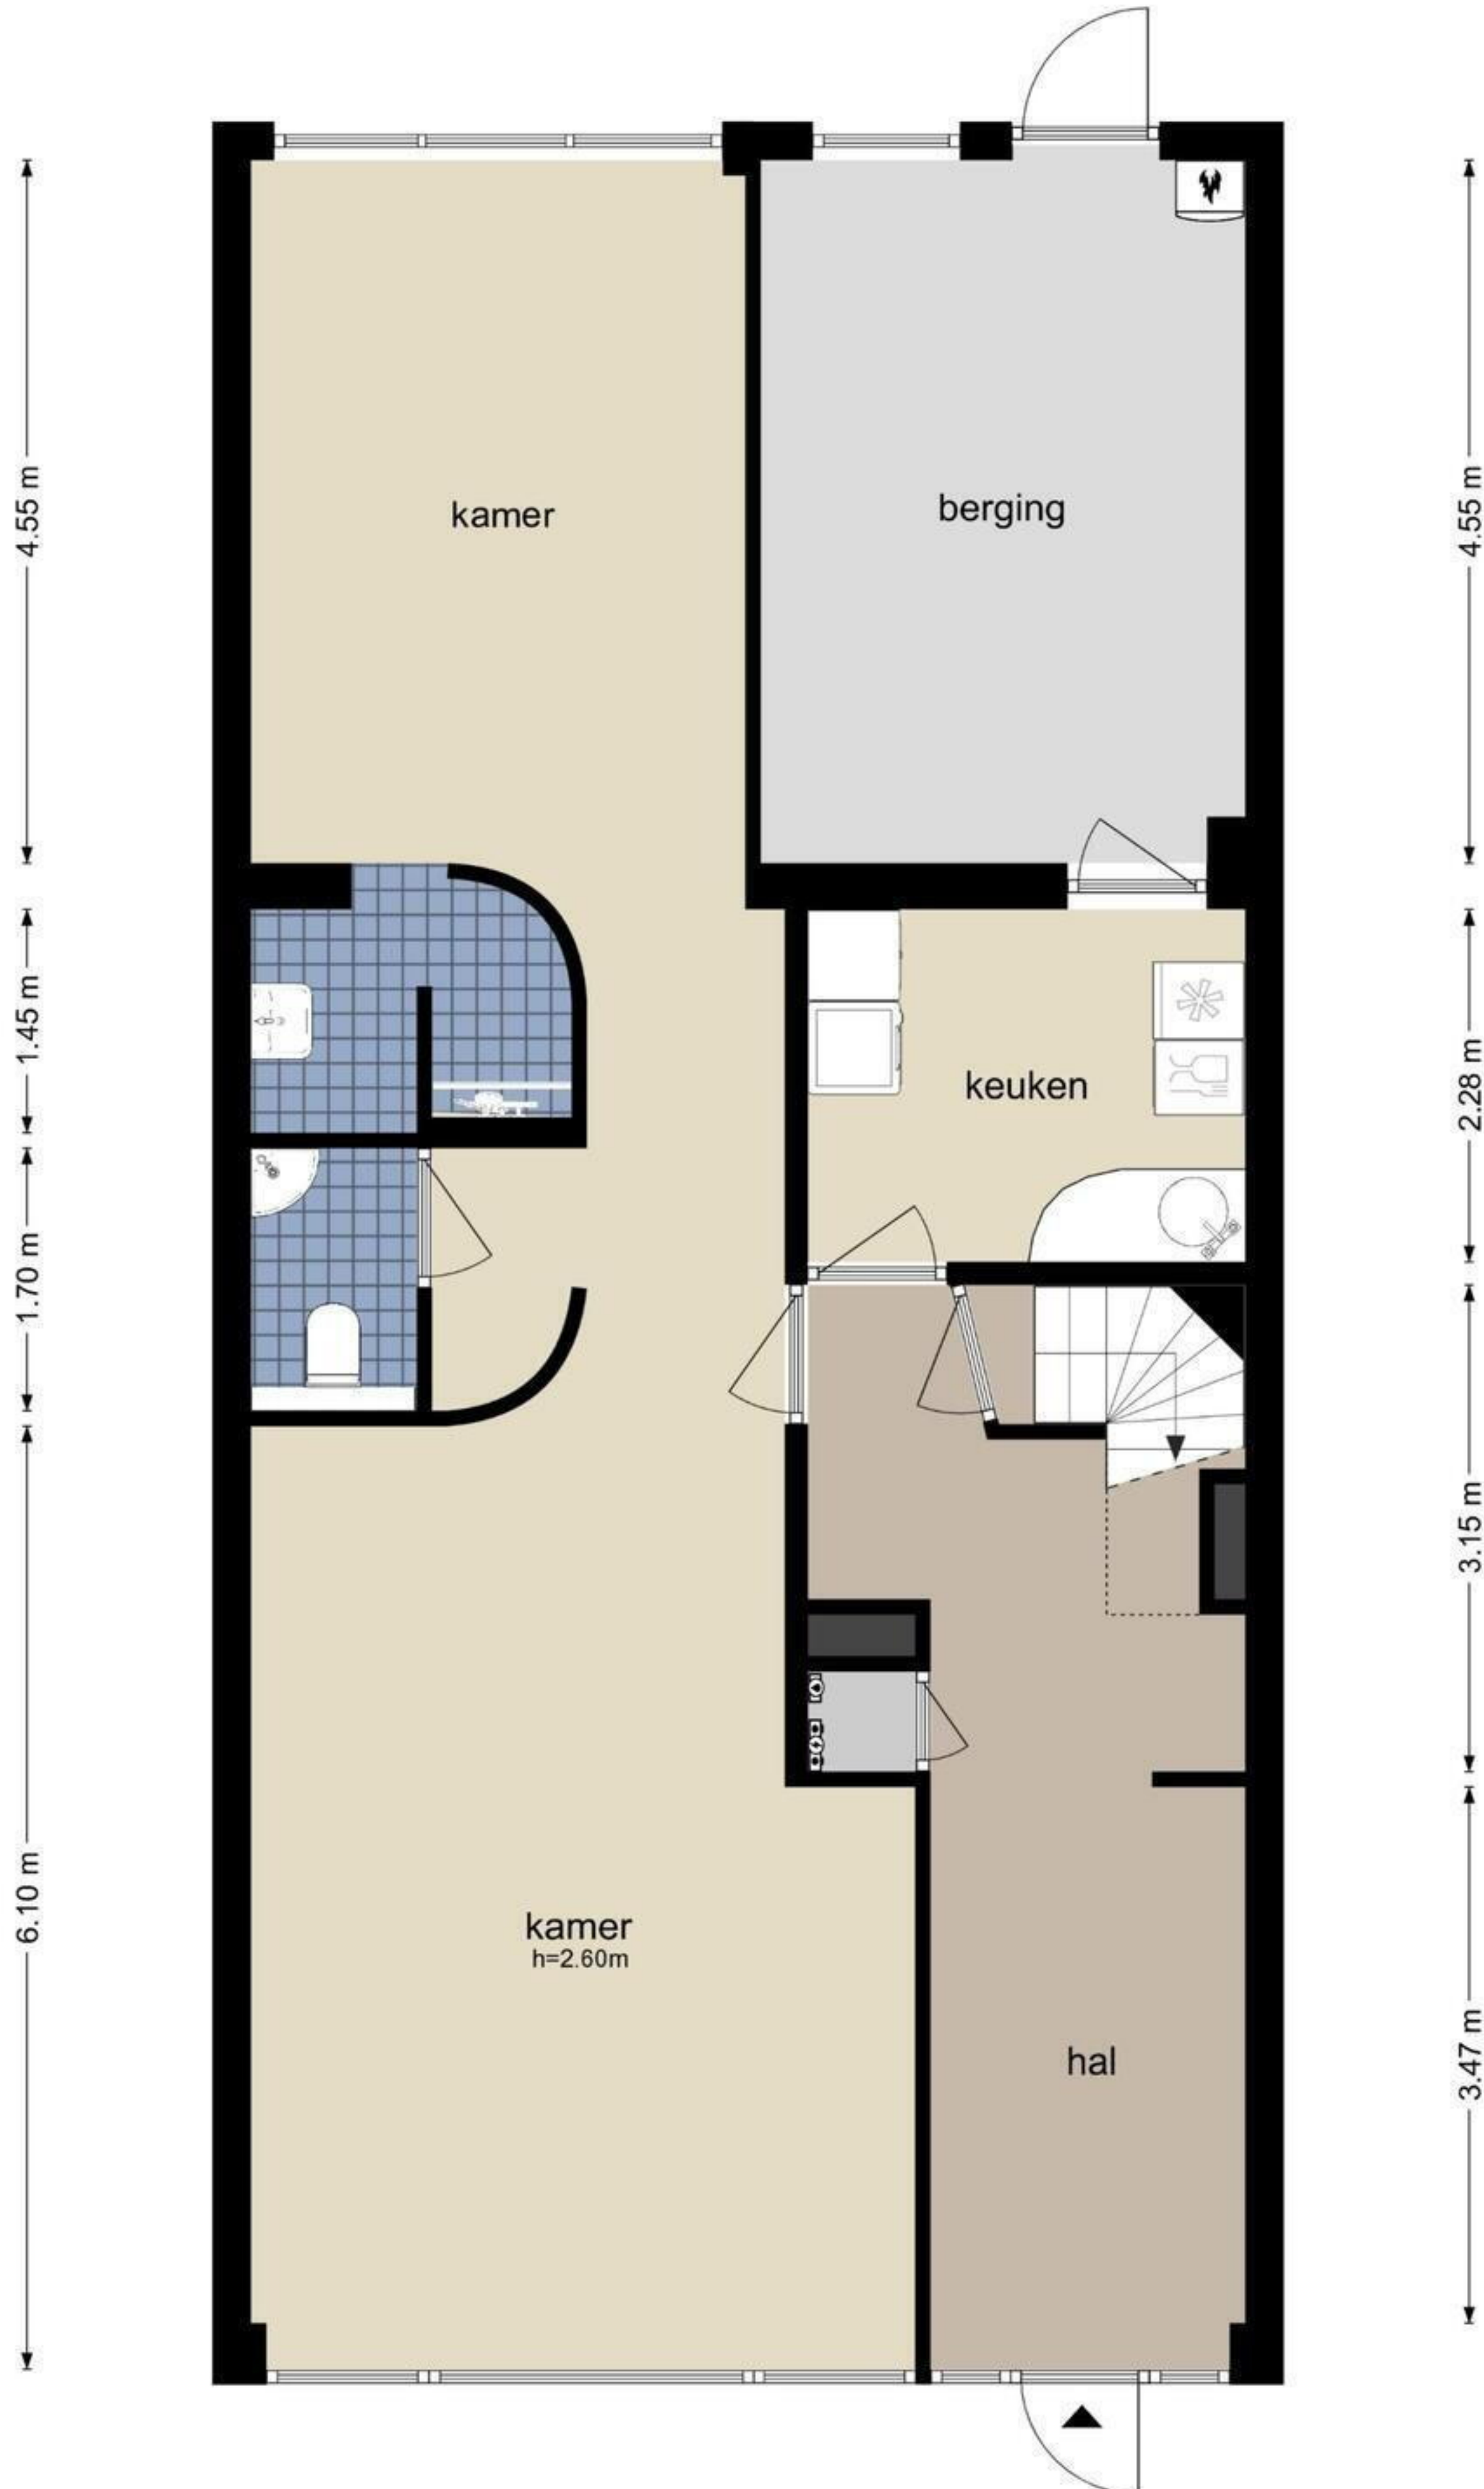

Fokkerlaan 21 - Amstelveen
Begane Grond

De plattegronden zijn geproduceerd voor promotionele doeleinden en ter indicatie.
Aan de plattegronden kunnen geen rechten worden ontleend
© www.woningmedia.nl

Fokkerlaan 21 - Amstelveen
Eerste Verdieping

Fokkerlaan 21 - Amstelveen
Tweede Verdieping

3.10 m 3.19 m

6.44 m

De plattegronden zijn geproduceerd voor promotionele doeleinden en ter indicatie.
Aan de plattegronden kunnen geen rechten worden ontleend
© www.woningmedia.nl

schaal controle