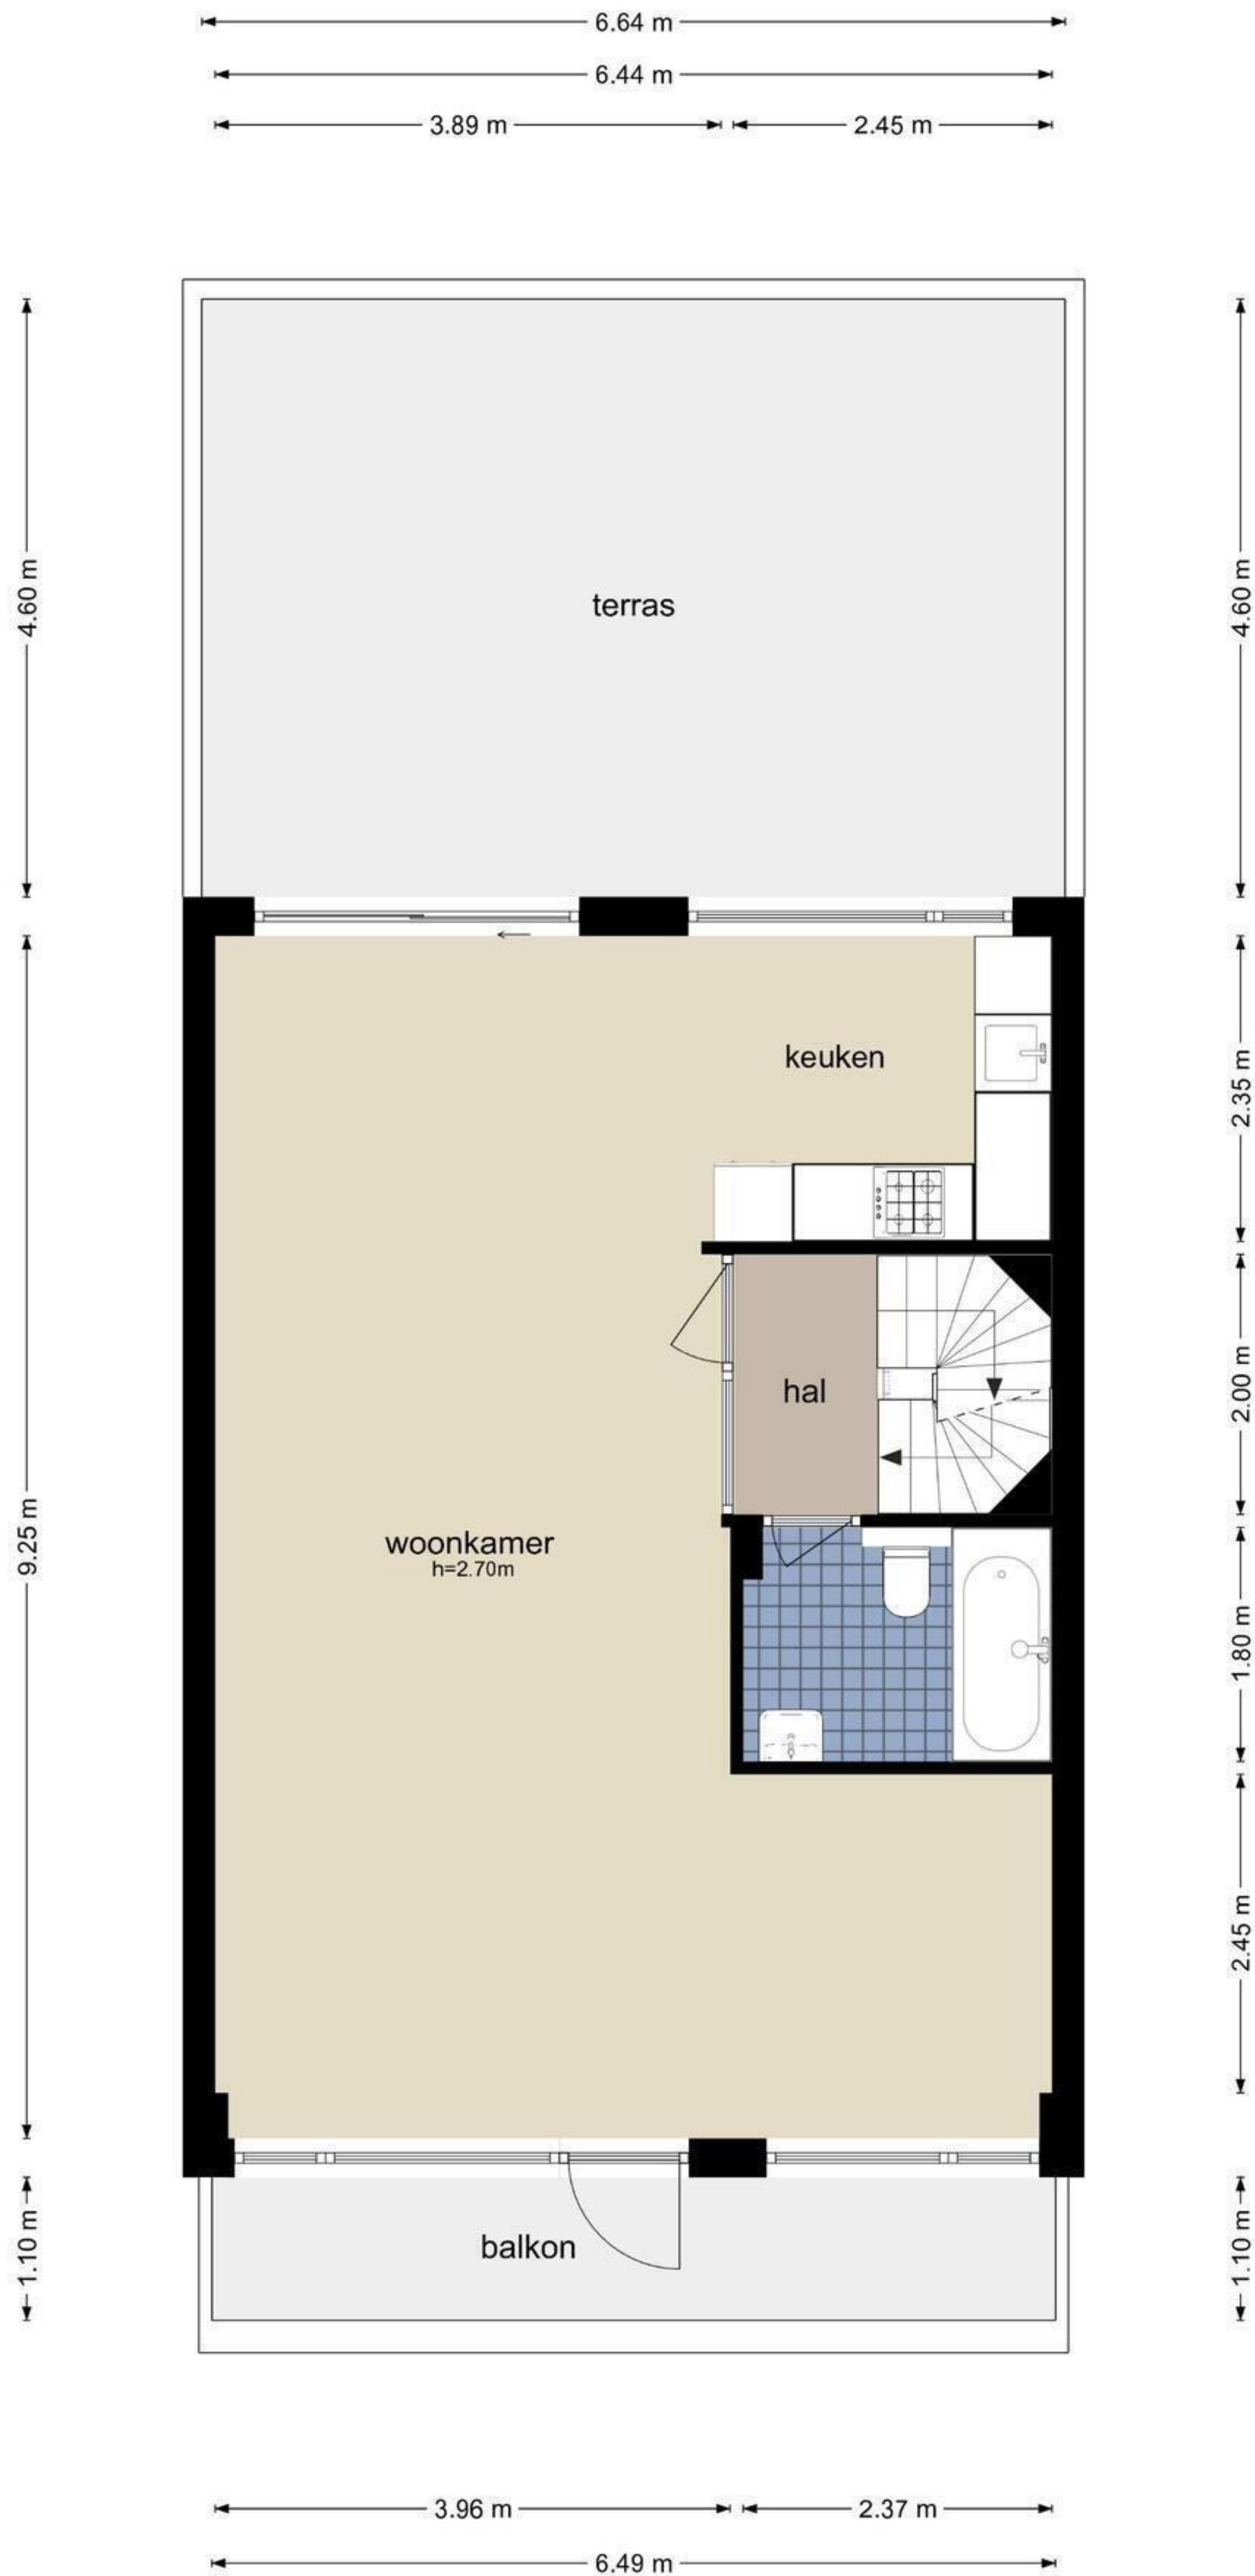

Fokkerlaan 21 - Amstelveen
Begane Grond

De plattegronden zijn geproduceerd voor promotionele doeleinden en ter indicatie.
Aan de plattegronden kunnen geen rechten worden ontleend
© www.woningmedia.nl

Fokkerlaan 21 - Amstelveen
Eerste Verdieping

Fokkerlaan 21 - Amstelveen
Tweede Verdieping

3.10 m 3.19 m

6.44 m

De plattegronden zijn geproduceerd voor promotionele doeleinden en ter indicatie.
Aan de plattegronden kunnen geen rechten worden ontleend
© www.woningmedia.nl

schaal controle