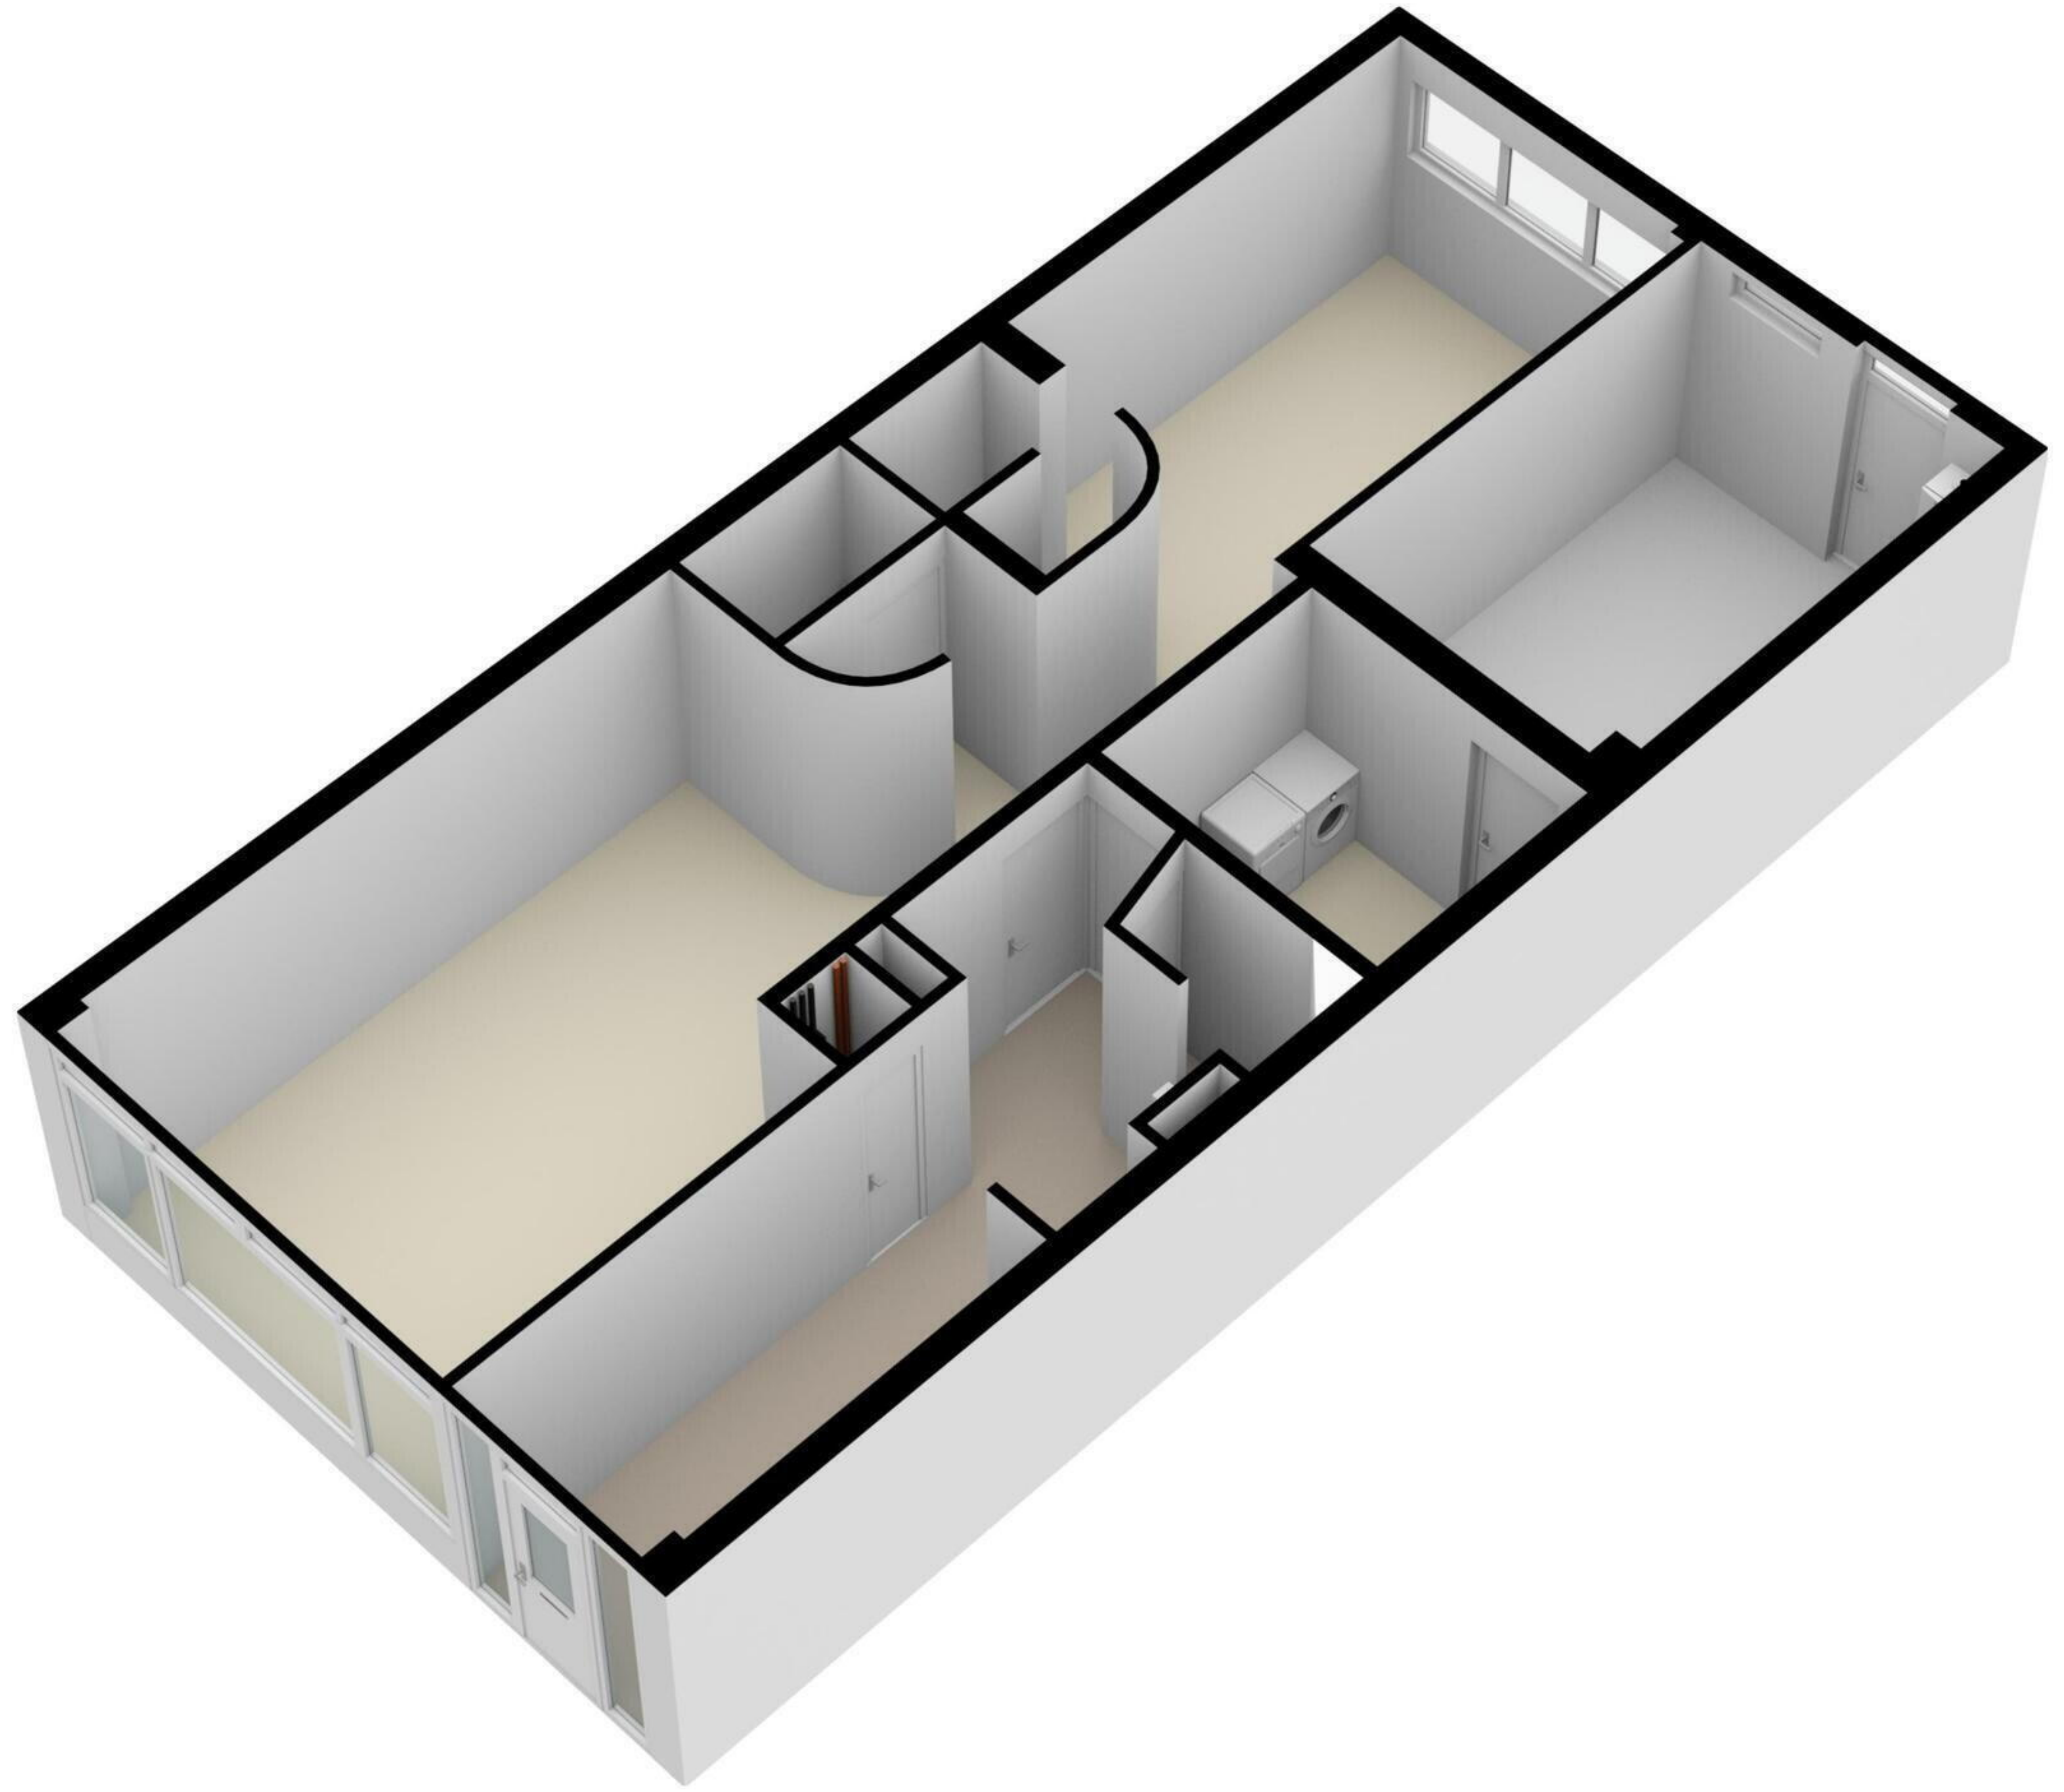

Fokkerlaan 21 - Amstelveen
Begane Grond

De plattegronden zijn geproduceerd voor promotionele doeleinden en ter indicatie.
Aan de plattegronden kunnen geen rechten worden ontleend
© www.woningmedia.nl

Fokkerlaan 21 - Amstelveen
Eerste Verdieping

Fokkerlaan 21 - Amstelveen
Tweede Verdieping

3.10 m 3.19 m

6.44 m

De plattegronden zijn geproduceerd voor promotionele doeleinden en ter indicatie.
Aan de plattegronden kunnen geen rechten worden ontleend
© www.woningmedia.nl

schaal controle