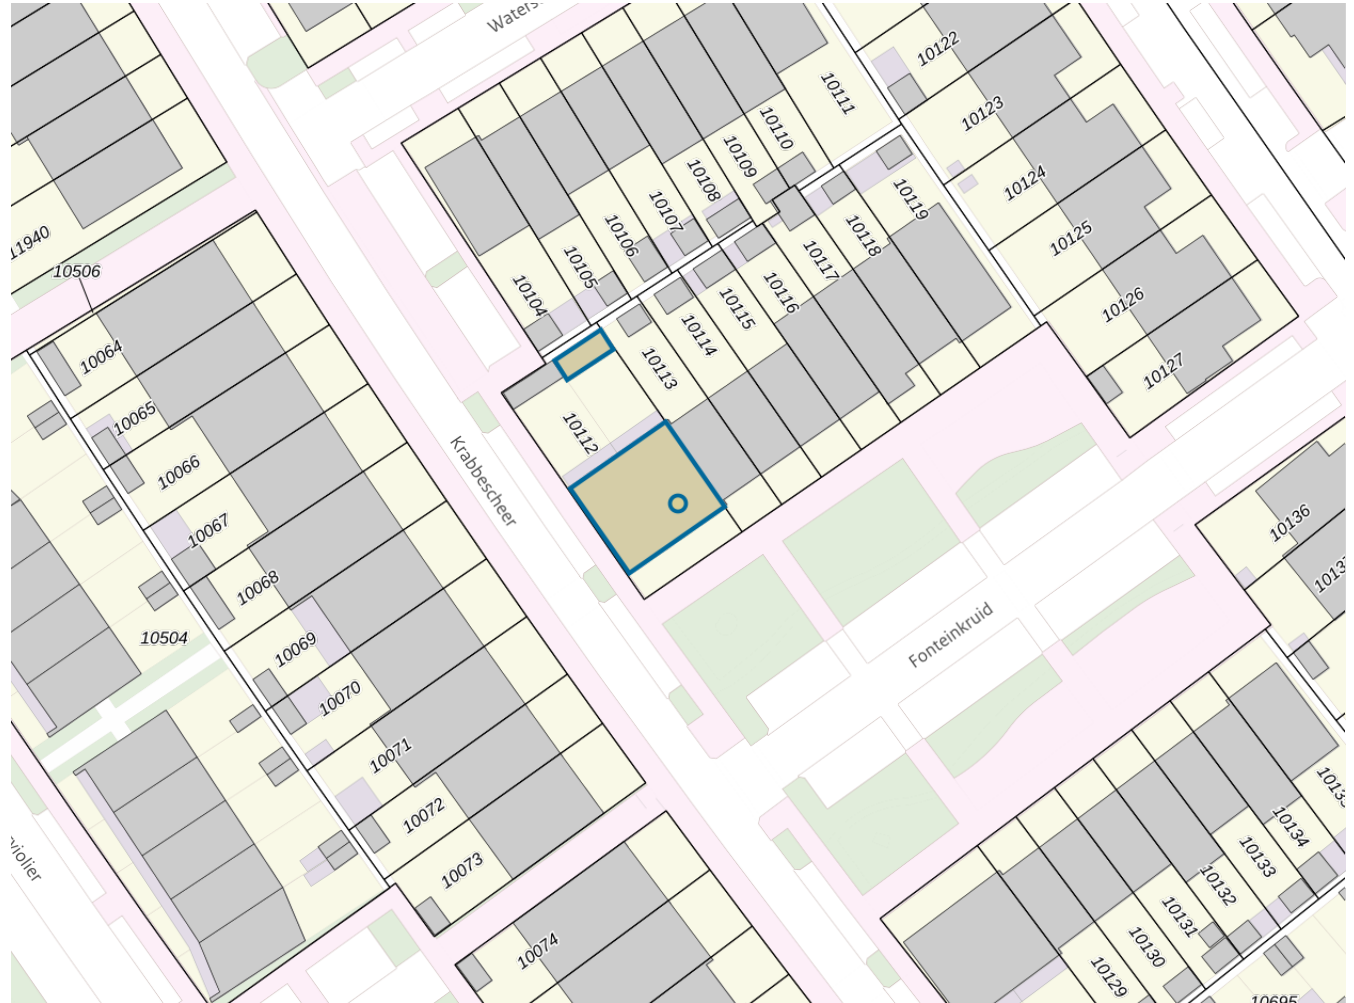

Adres

Adres Fonteinkruid 20
Postcode 2408LC
Woonplaats Alphen aan den Rijn

WOZ-Waarde

Identificatie 048400192342
Grondoppervlakte om²

Peildatum	WOZ-waarde
01-01-2023	€ 295.000
01-01-2022	€ 288.000
01-01-2021	€ 240.000
01-01-2020	€ 217.000
01-01-2019	€ 201.000
01-01-2018	€ 186.000
01-01-2017	€ 176.000
01-01-2016	€ 157.000
01-01-2015	€ 155.000

Adres

Adres Fonteinkruid 20
Postcode 2408LC
Woonplaats Alphen aan den Rijn

Kenmerken

Bouwjaar 2009
Gebruiksdoel woonfunctie
Oppervlakte 76m²

De WOZ-waarden worden bij beschikking vastgesteld door de gemeenten en langs elektronische weg in het loket geladen. Incidentele afwijkingen ten opzichte van de gegevens van de gemeente zijn mogelijk. Aan de WOZ-waarden en overige gegevens in dit loket kunnen geen rechten worden ontleend. Het gebruik van het loket en de gegevens geschiedt op eigen risico. Het ministerie van Financiën is niet aanspreekbaar op schade direct of indirect als gevolg van het gebruik van het loket, de daarin opgenomen gegevens, of de vervaardigde afdrucken.