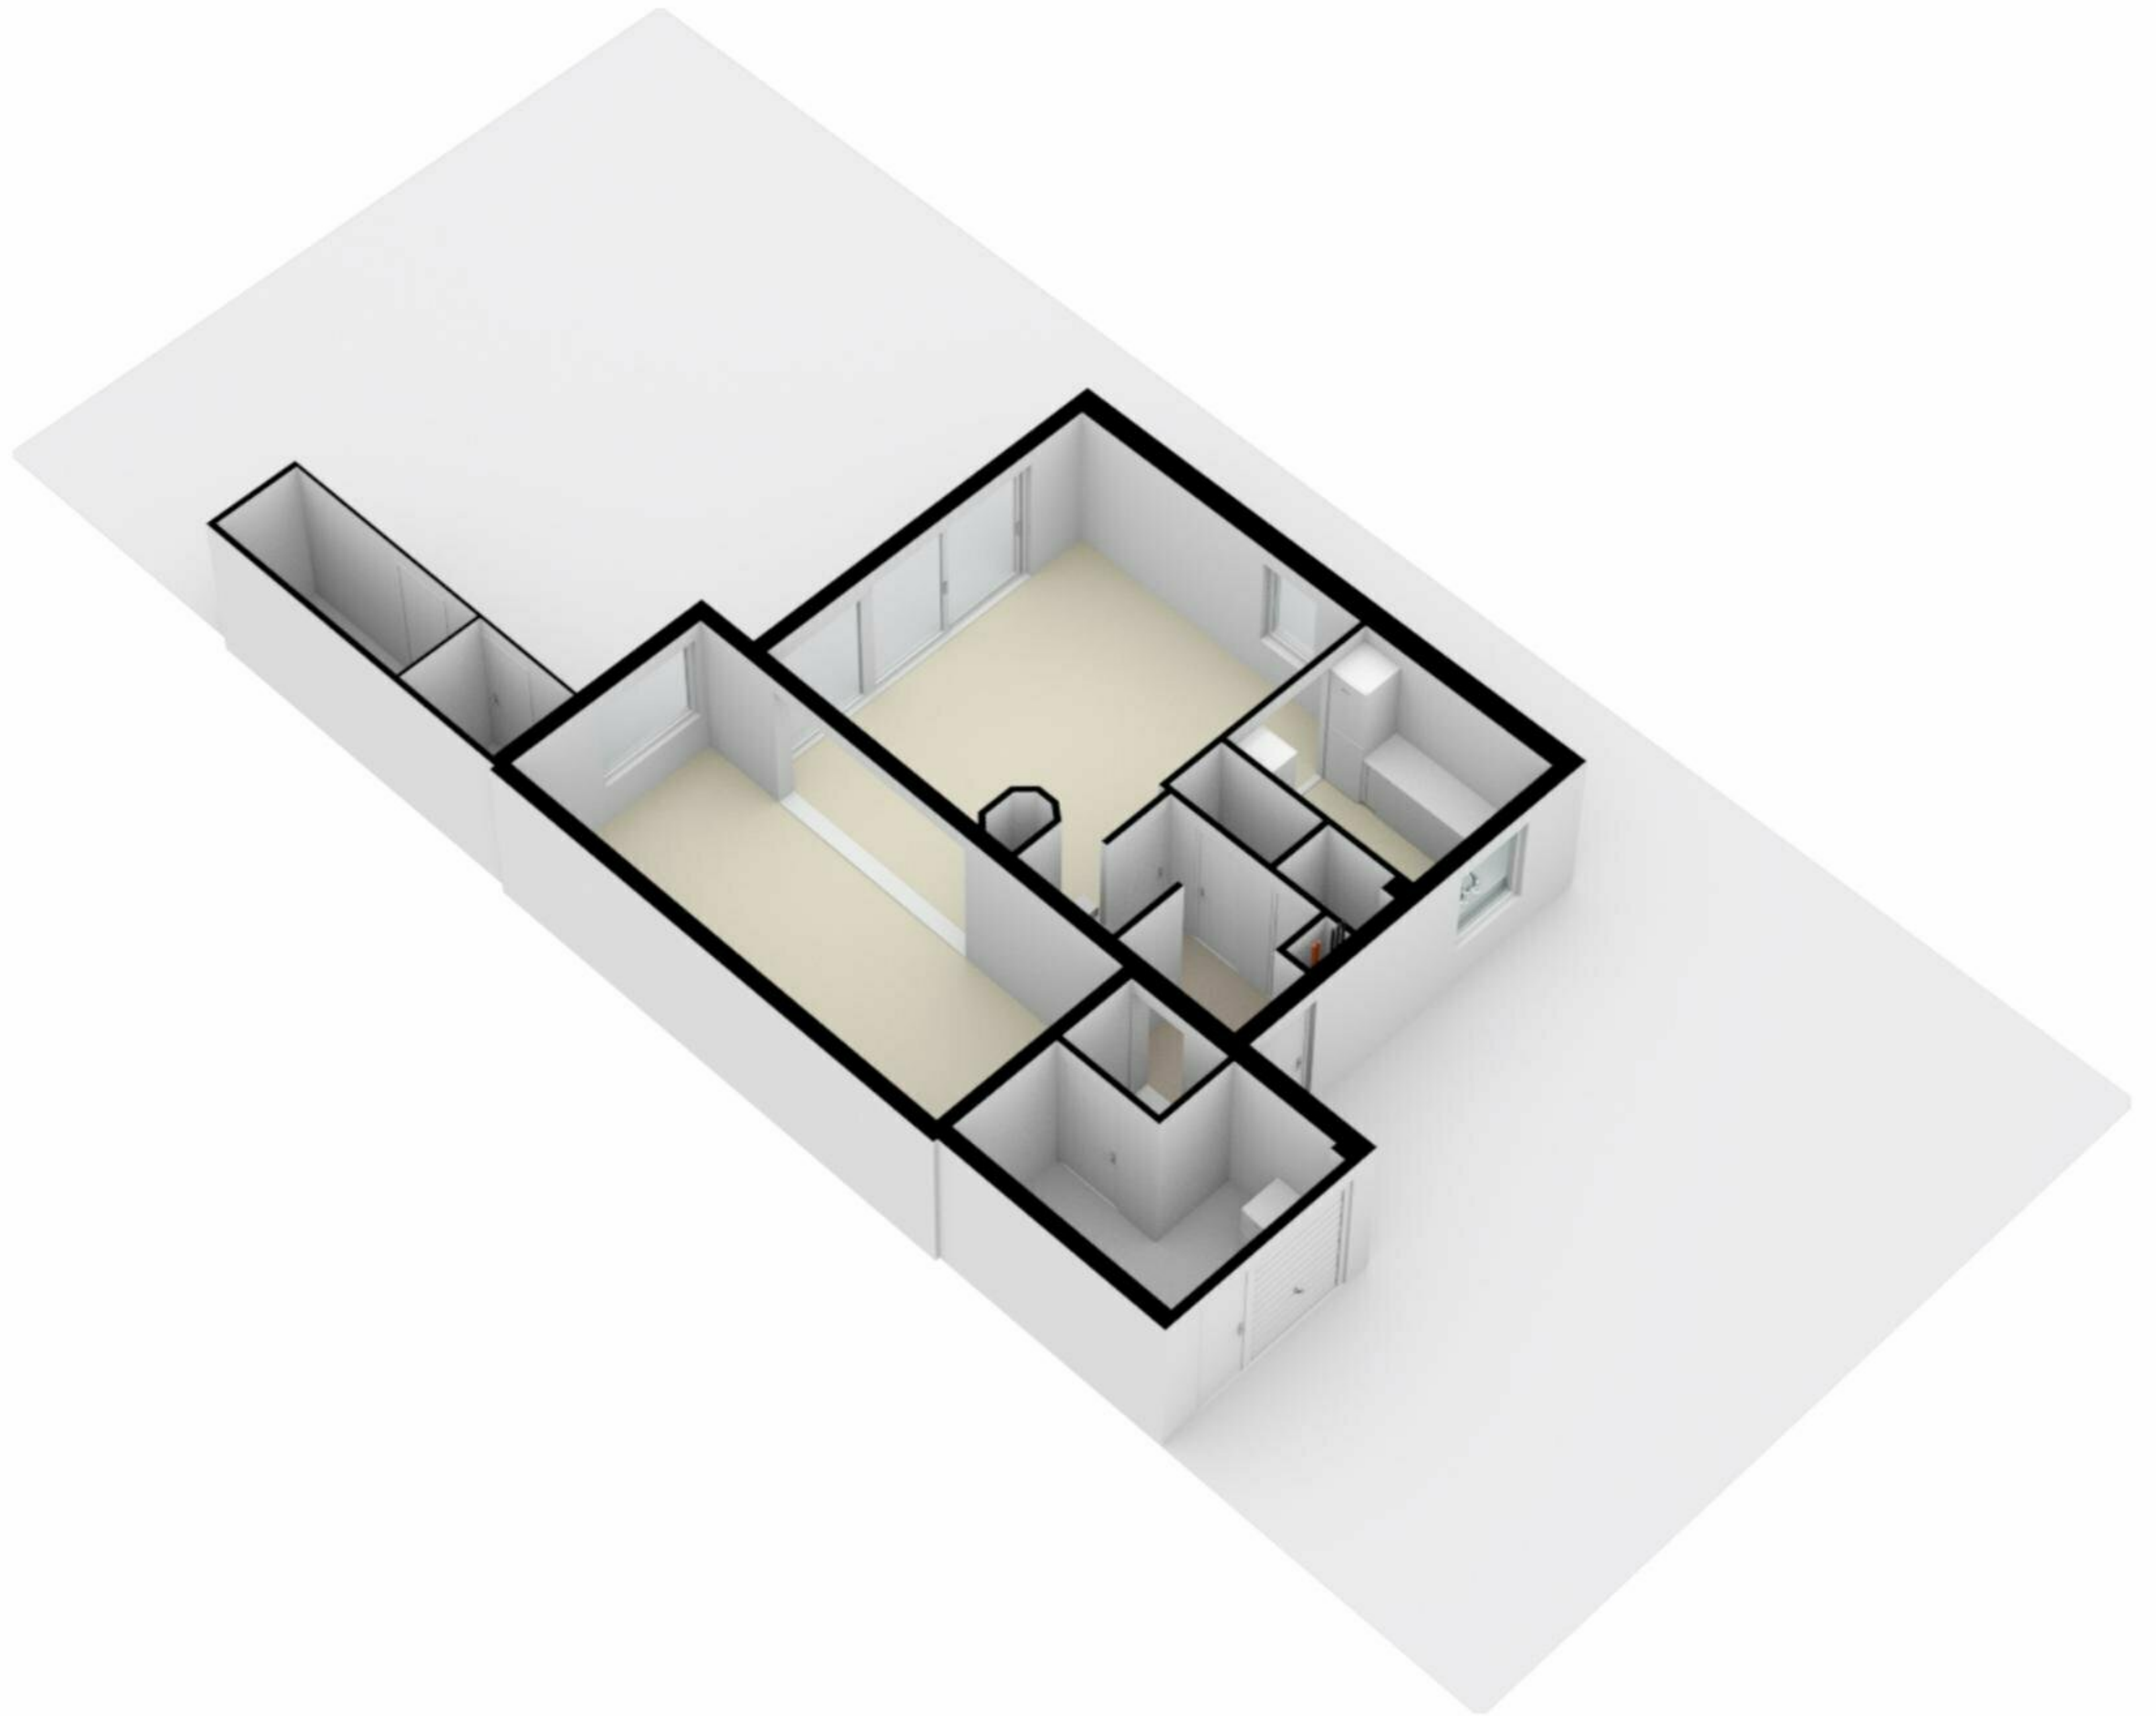

Frans Ter Gastlaan 2 - Amstelveen  
Begane grond

5.48 m 2.92 m  
2.44 m 0.89 m 1.95 m

## Eerste verdieping

De plattegronden zijn geproduceerd voor promotionele doeleinden en ter indicatie.  
Aan de plattegronden kunnen geen rechten worden ontleend.  
© www.woningmedia.nl

5.48 m  
2.44 m 0.89 m 1.95 m 2.92 m