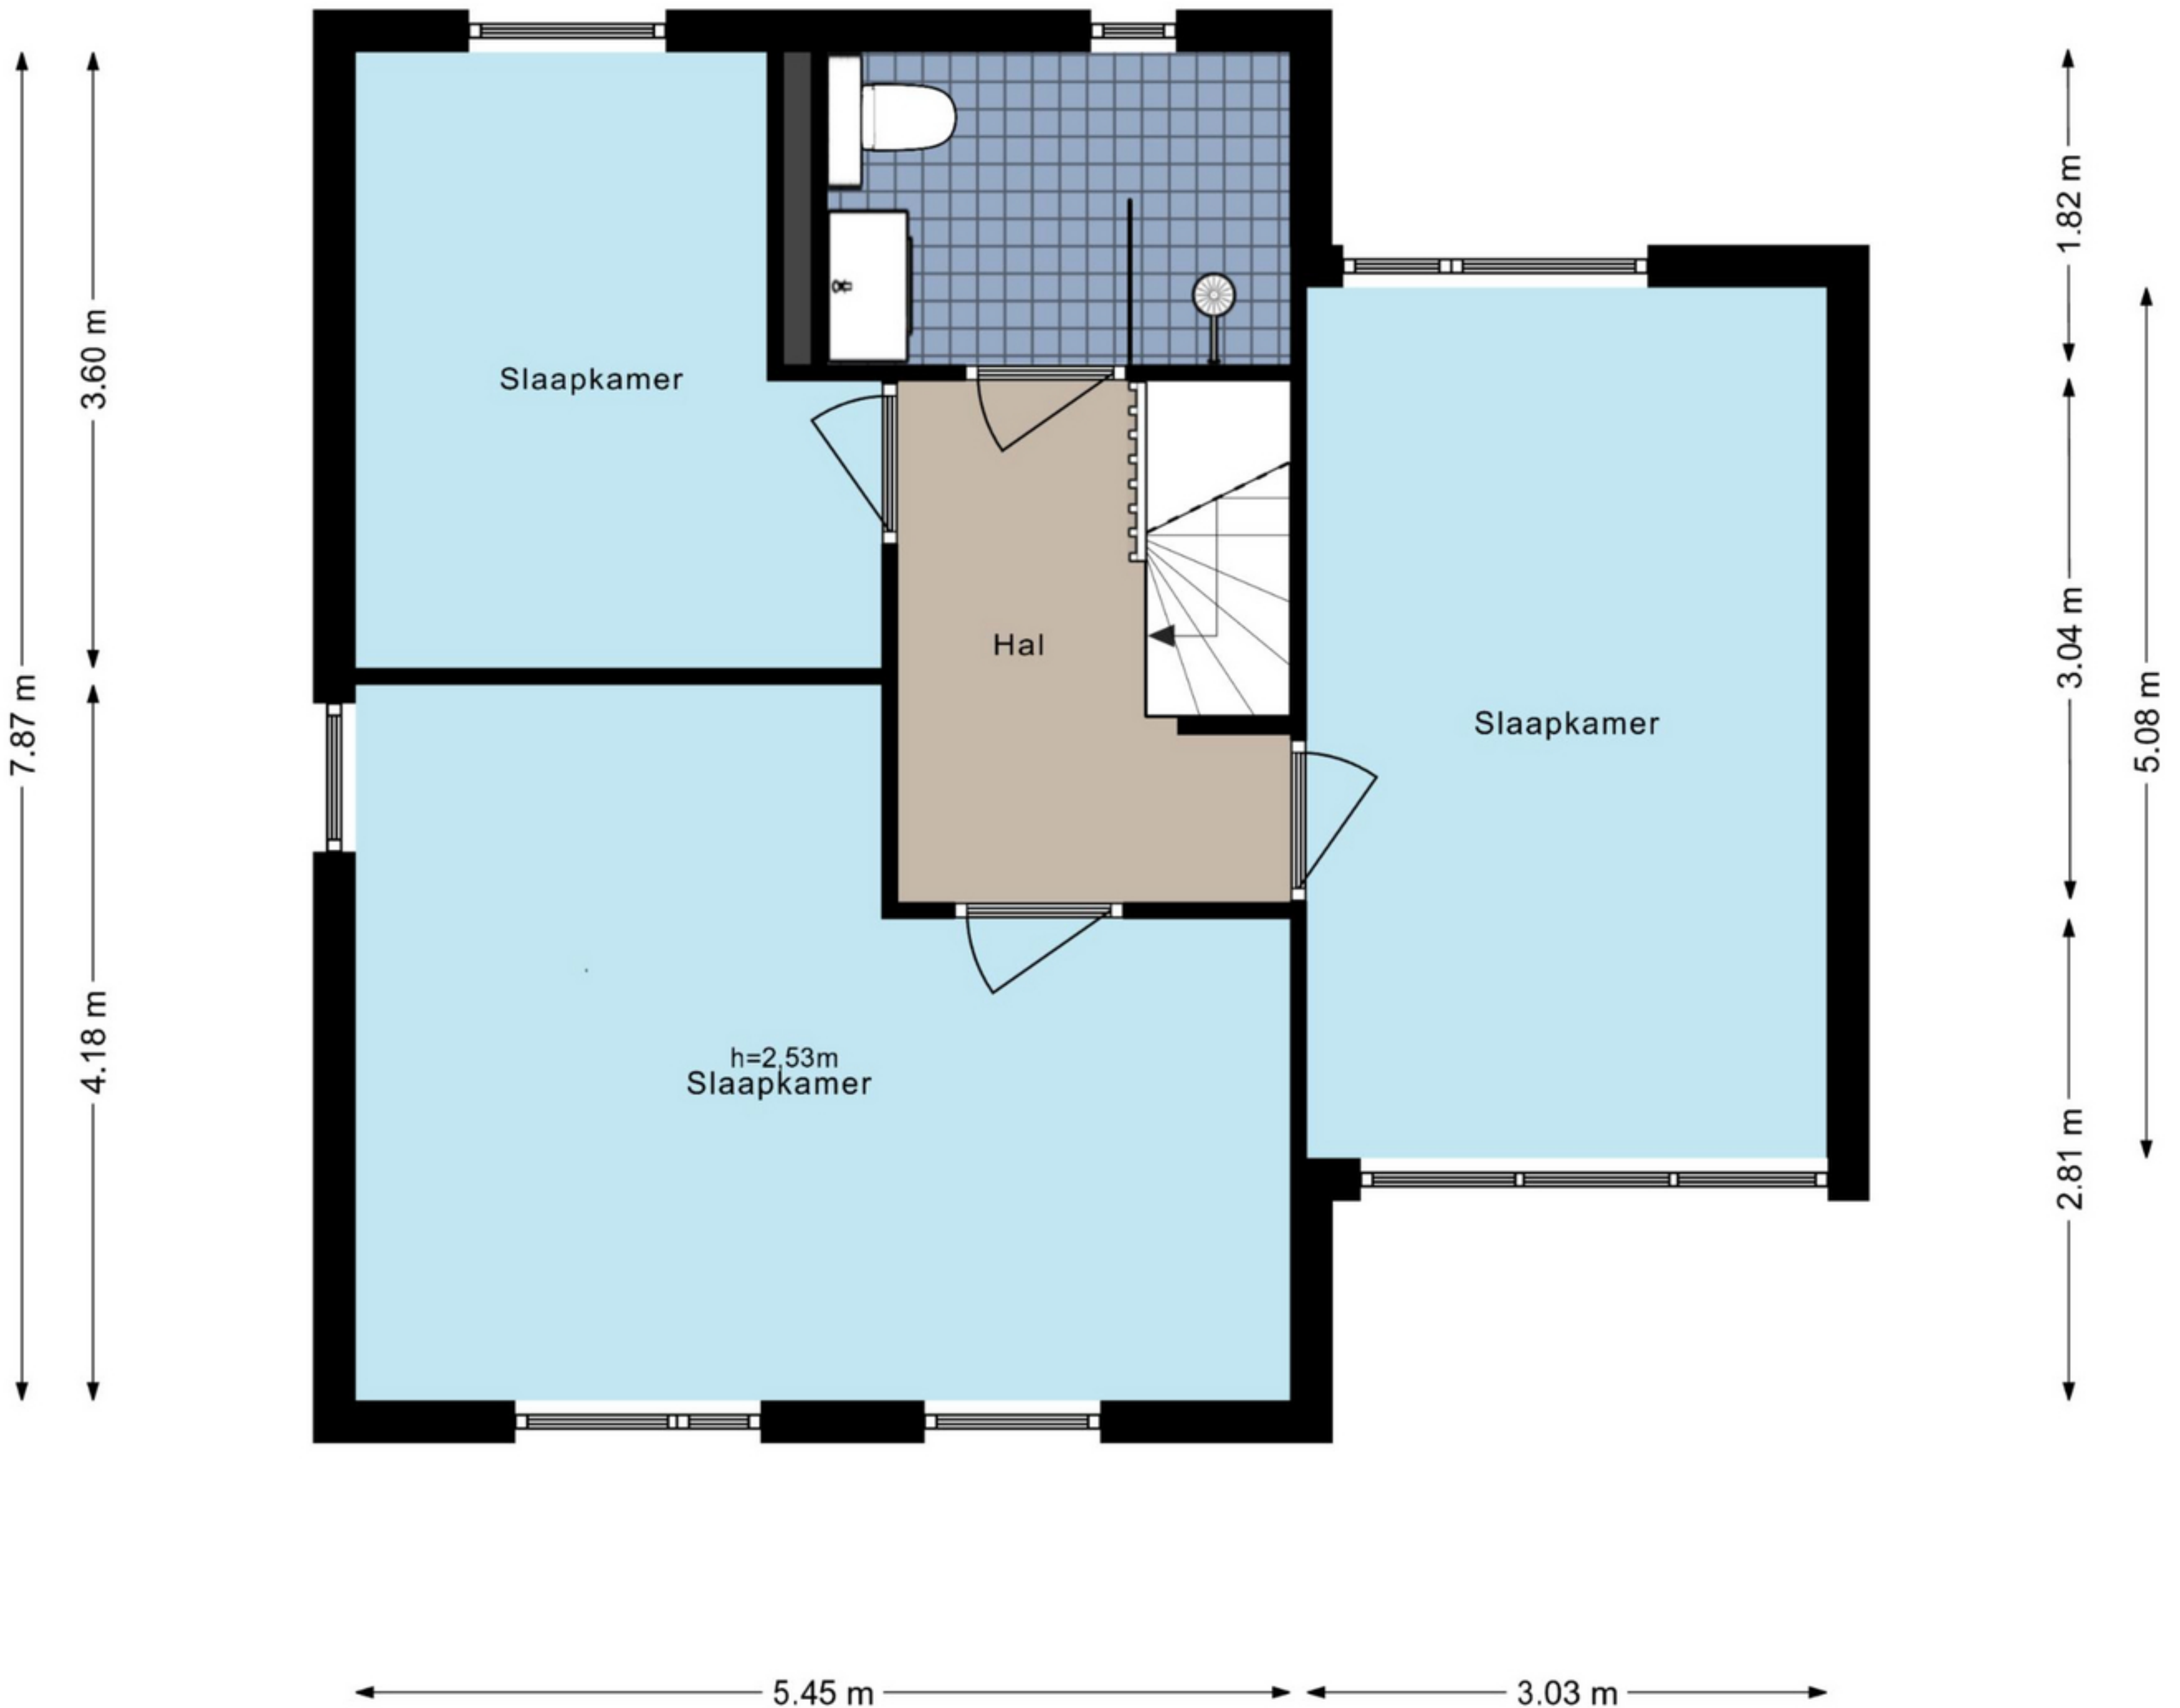

Frans Ter Gastlaan 2 - Amstelveen  
Begane grond

5.48 m 2.92 m  
2.44 m 0.89 m 1.95 m

## Eerste verdieping

De plattegronden zijn geproduceerd voor promotionele doeleinden en ter indicatie.  
Aan de plattegronden kunnen geen rechten worden ontleend.  
© www.woningmedia.nl

5.48 m  
2.44 m 0.89 m 1.95 m 2.92 m

2.55 m 2.40 m 5.45 m

5.08 m 3.04 m 1.82 m 2.21 m

4.13 m 7.87 m 3.80 m