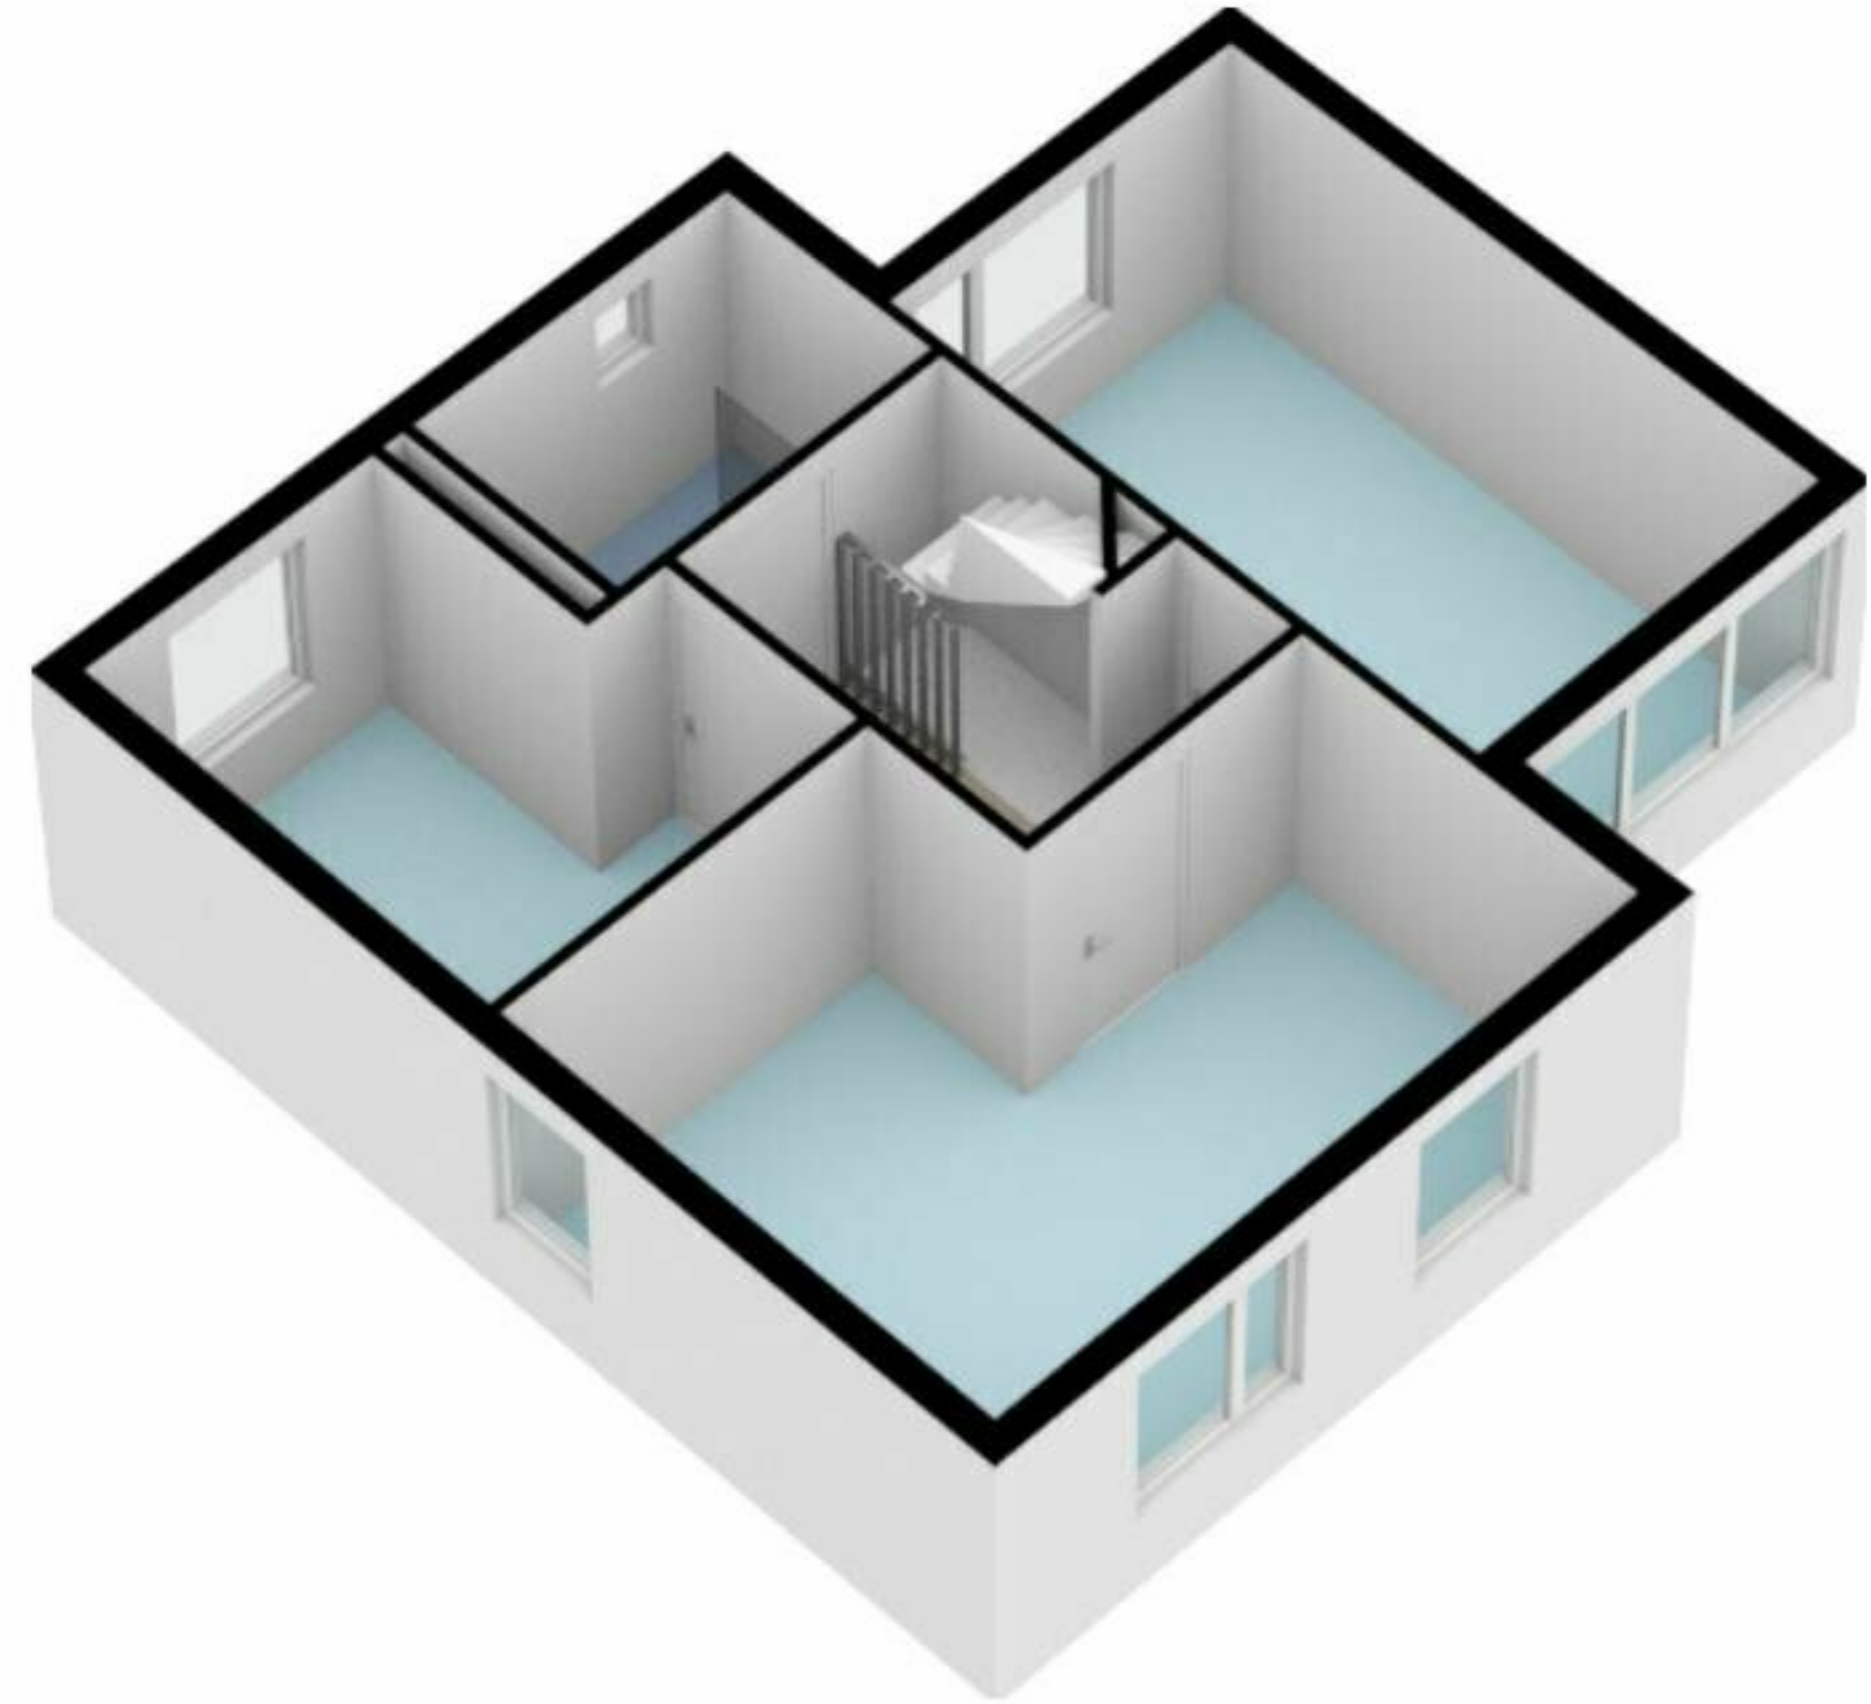

Frans Ter Gastlaan 2 - Amstelveen  
Begane grond

5.48 m 2.92 m  
2.44 m 0.89 m 1.95 m

## Eerste verdieping

De plattegronden zijn geproduceerd voor promotionele doeleinden en ter indicatie.  
Aan de plattegronden kunnen geen rechten worden ontleend.  
© www.woningmedia.nl

5.48 m  
2.44 m 0.89 m 1.95 m 2.92 m