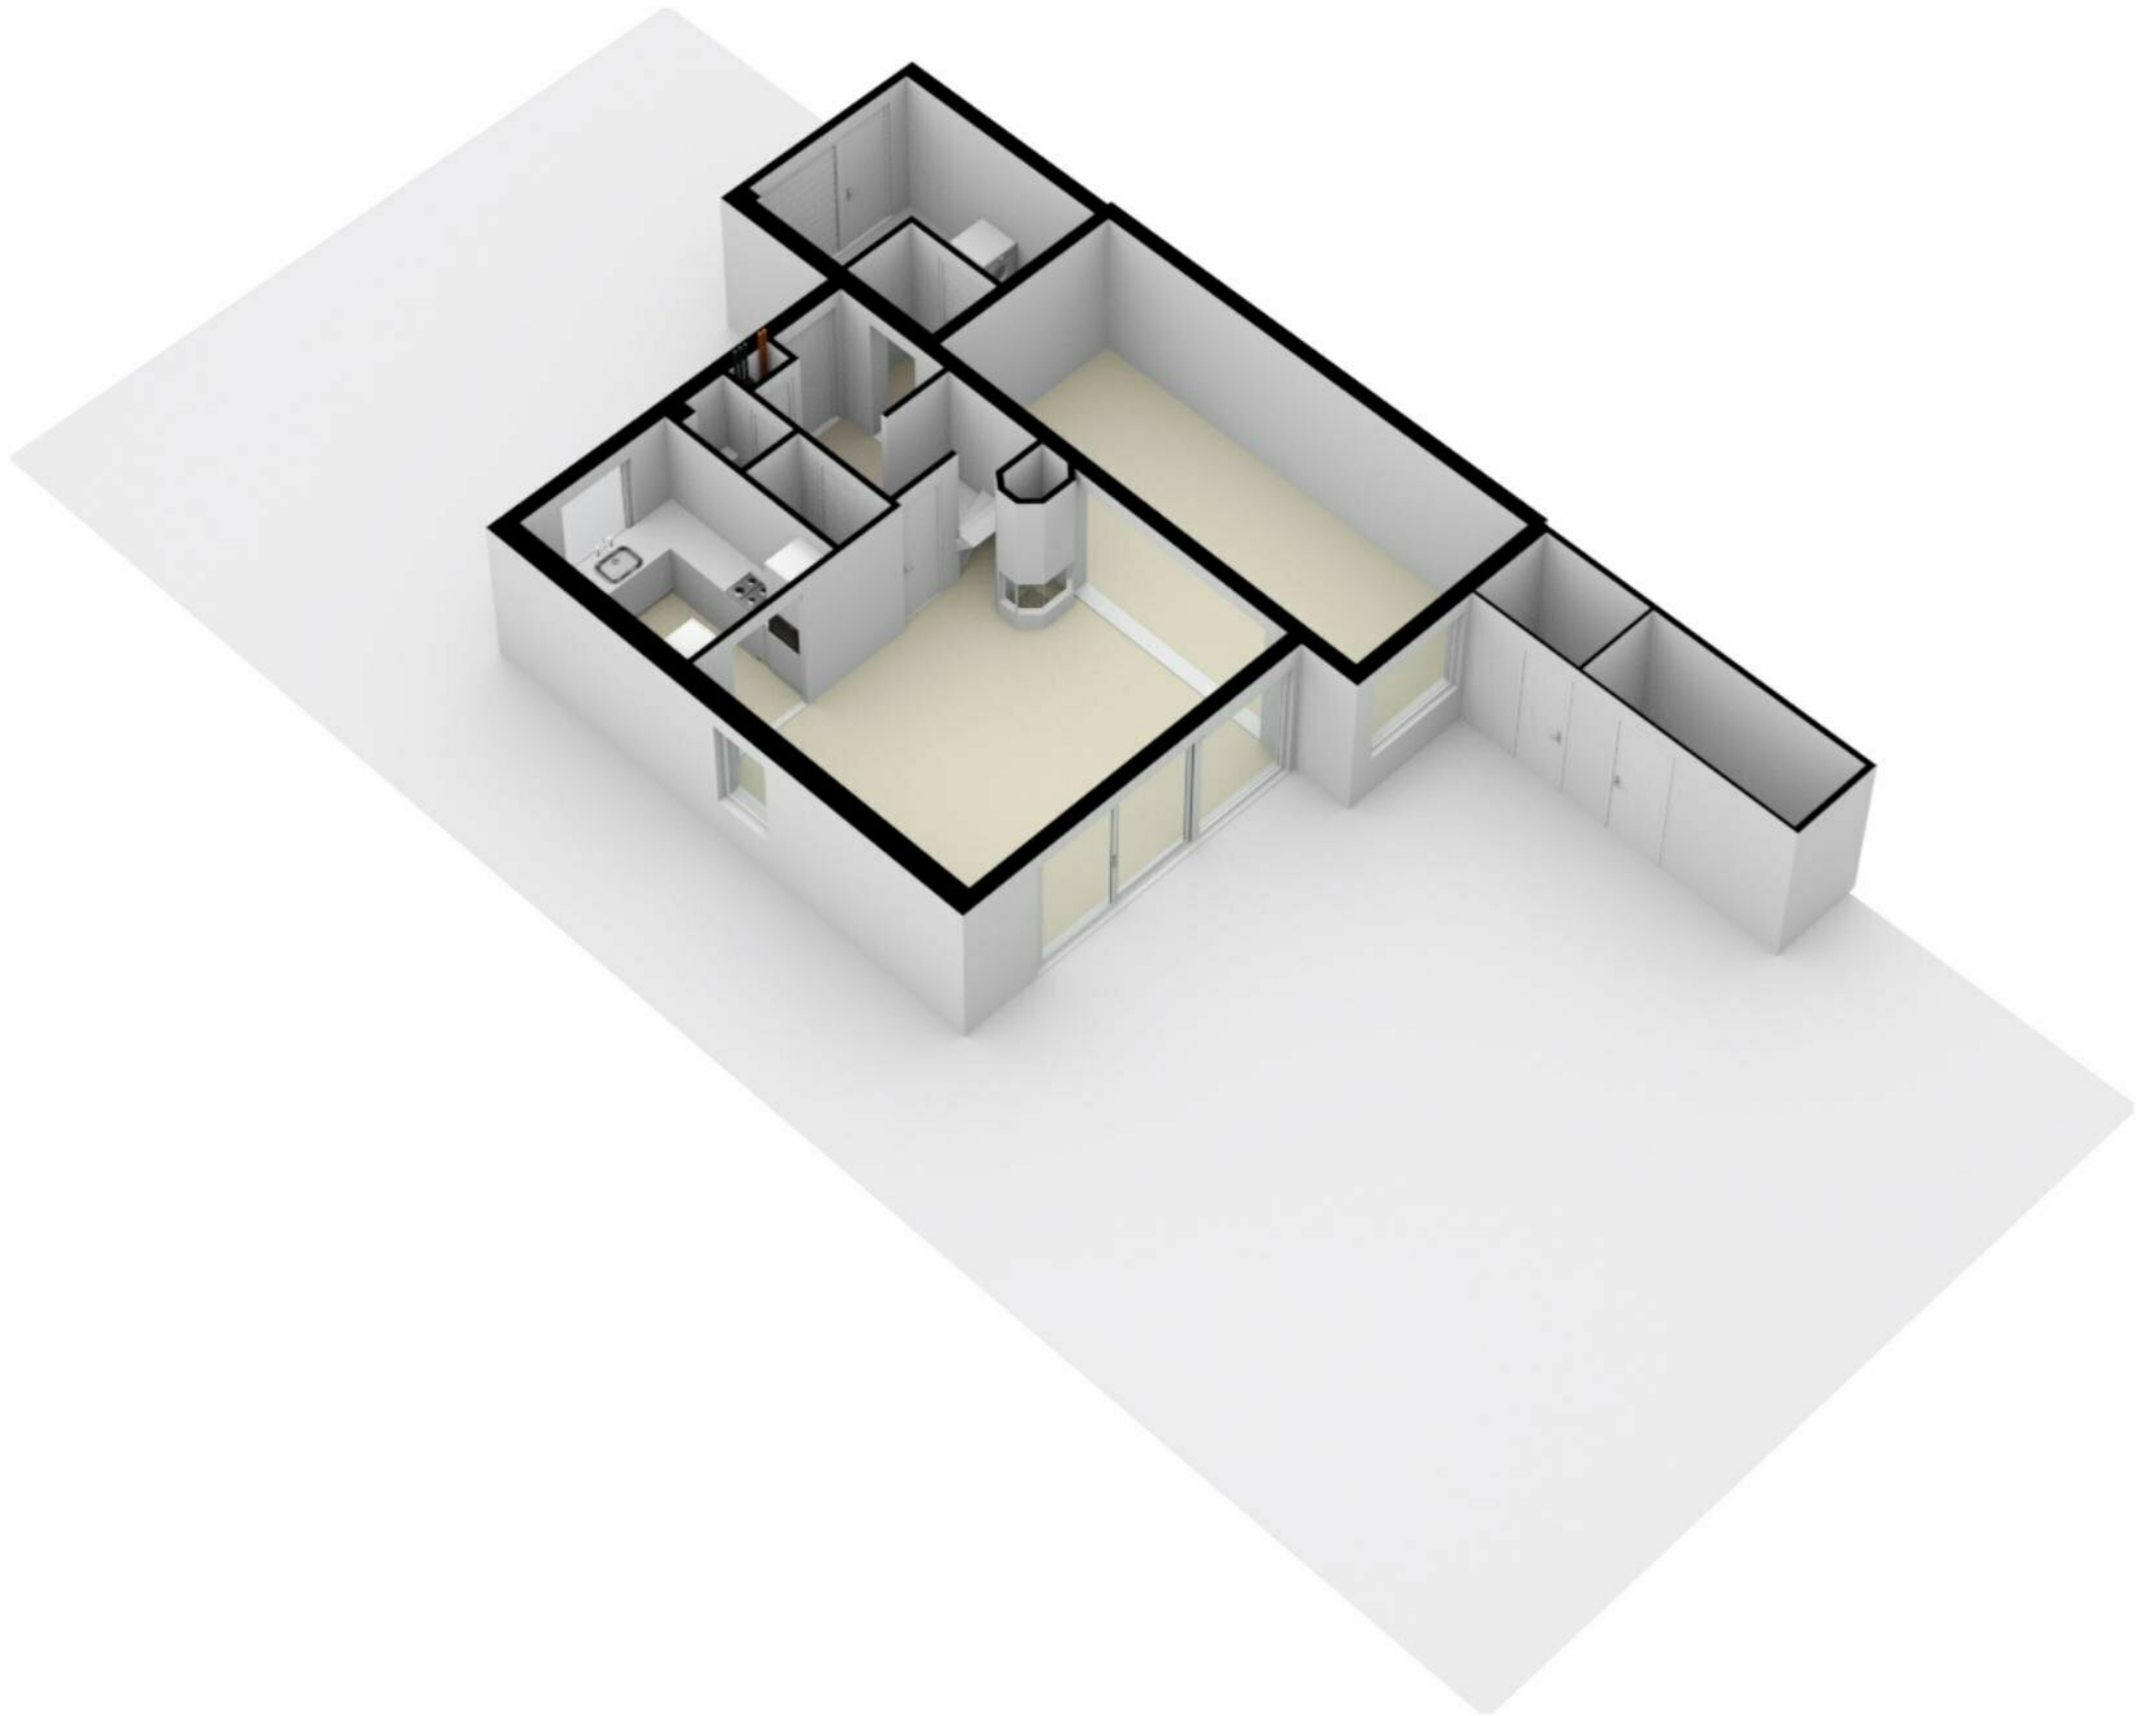

Frans Ter Gastlaan 2 - Amstelveen  
Begane grond

5.48 m 2.92 m  
2.44 m 0.89 m 1.95 m

# Frans Ter Gastlaan 2 - Amstelveen

## Eerste verdieping

De plattegronden zijn geproduceerd voor promotionele doeleinden en ter indicatie.  
Aan de plattegronden kunnen geen rechten worden ontleend.  
© www.woningmedia.nl

5.48 m  
2.44 m 0.89 m 1.95 m 2.92 m