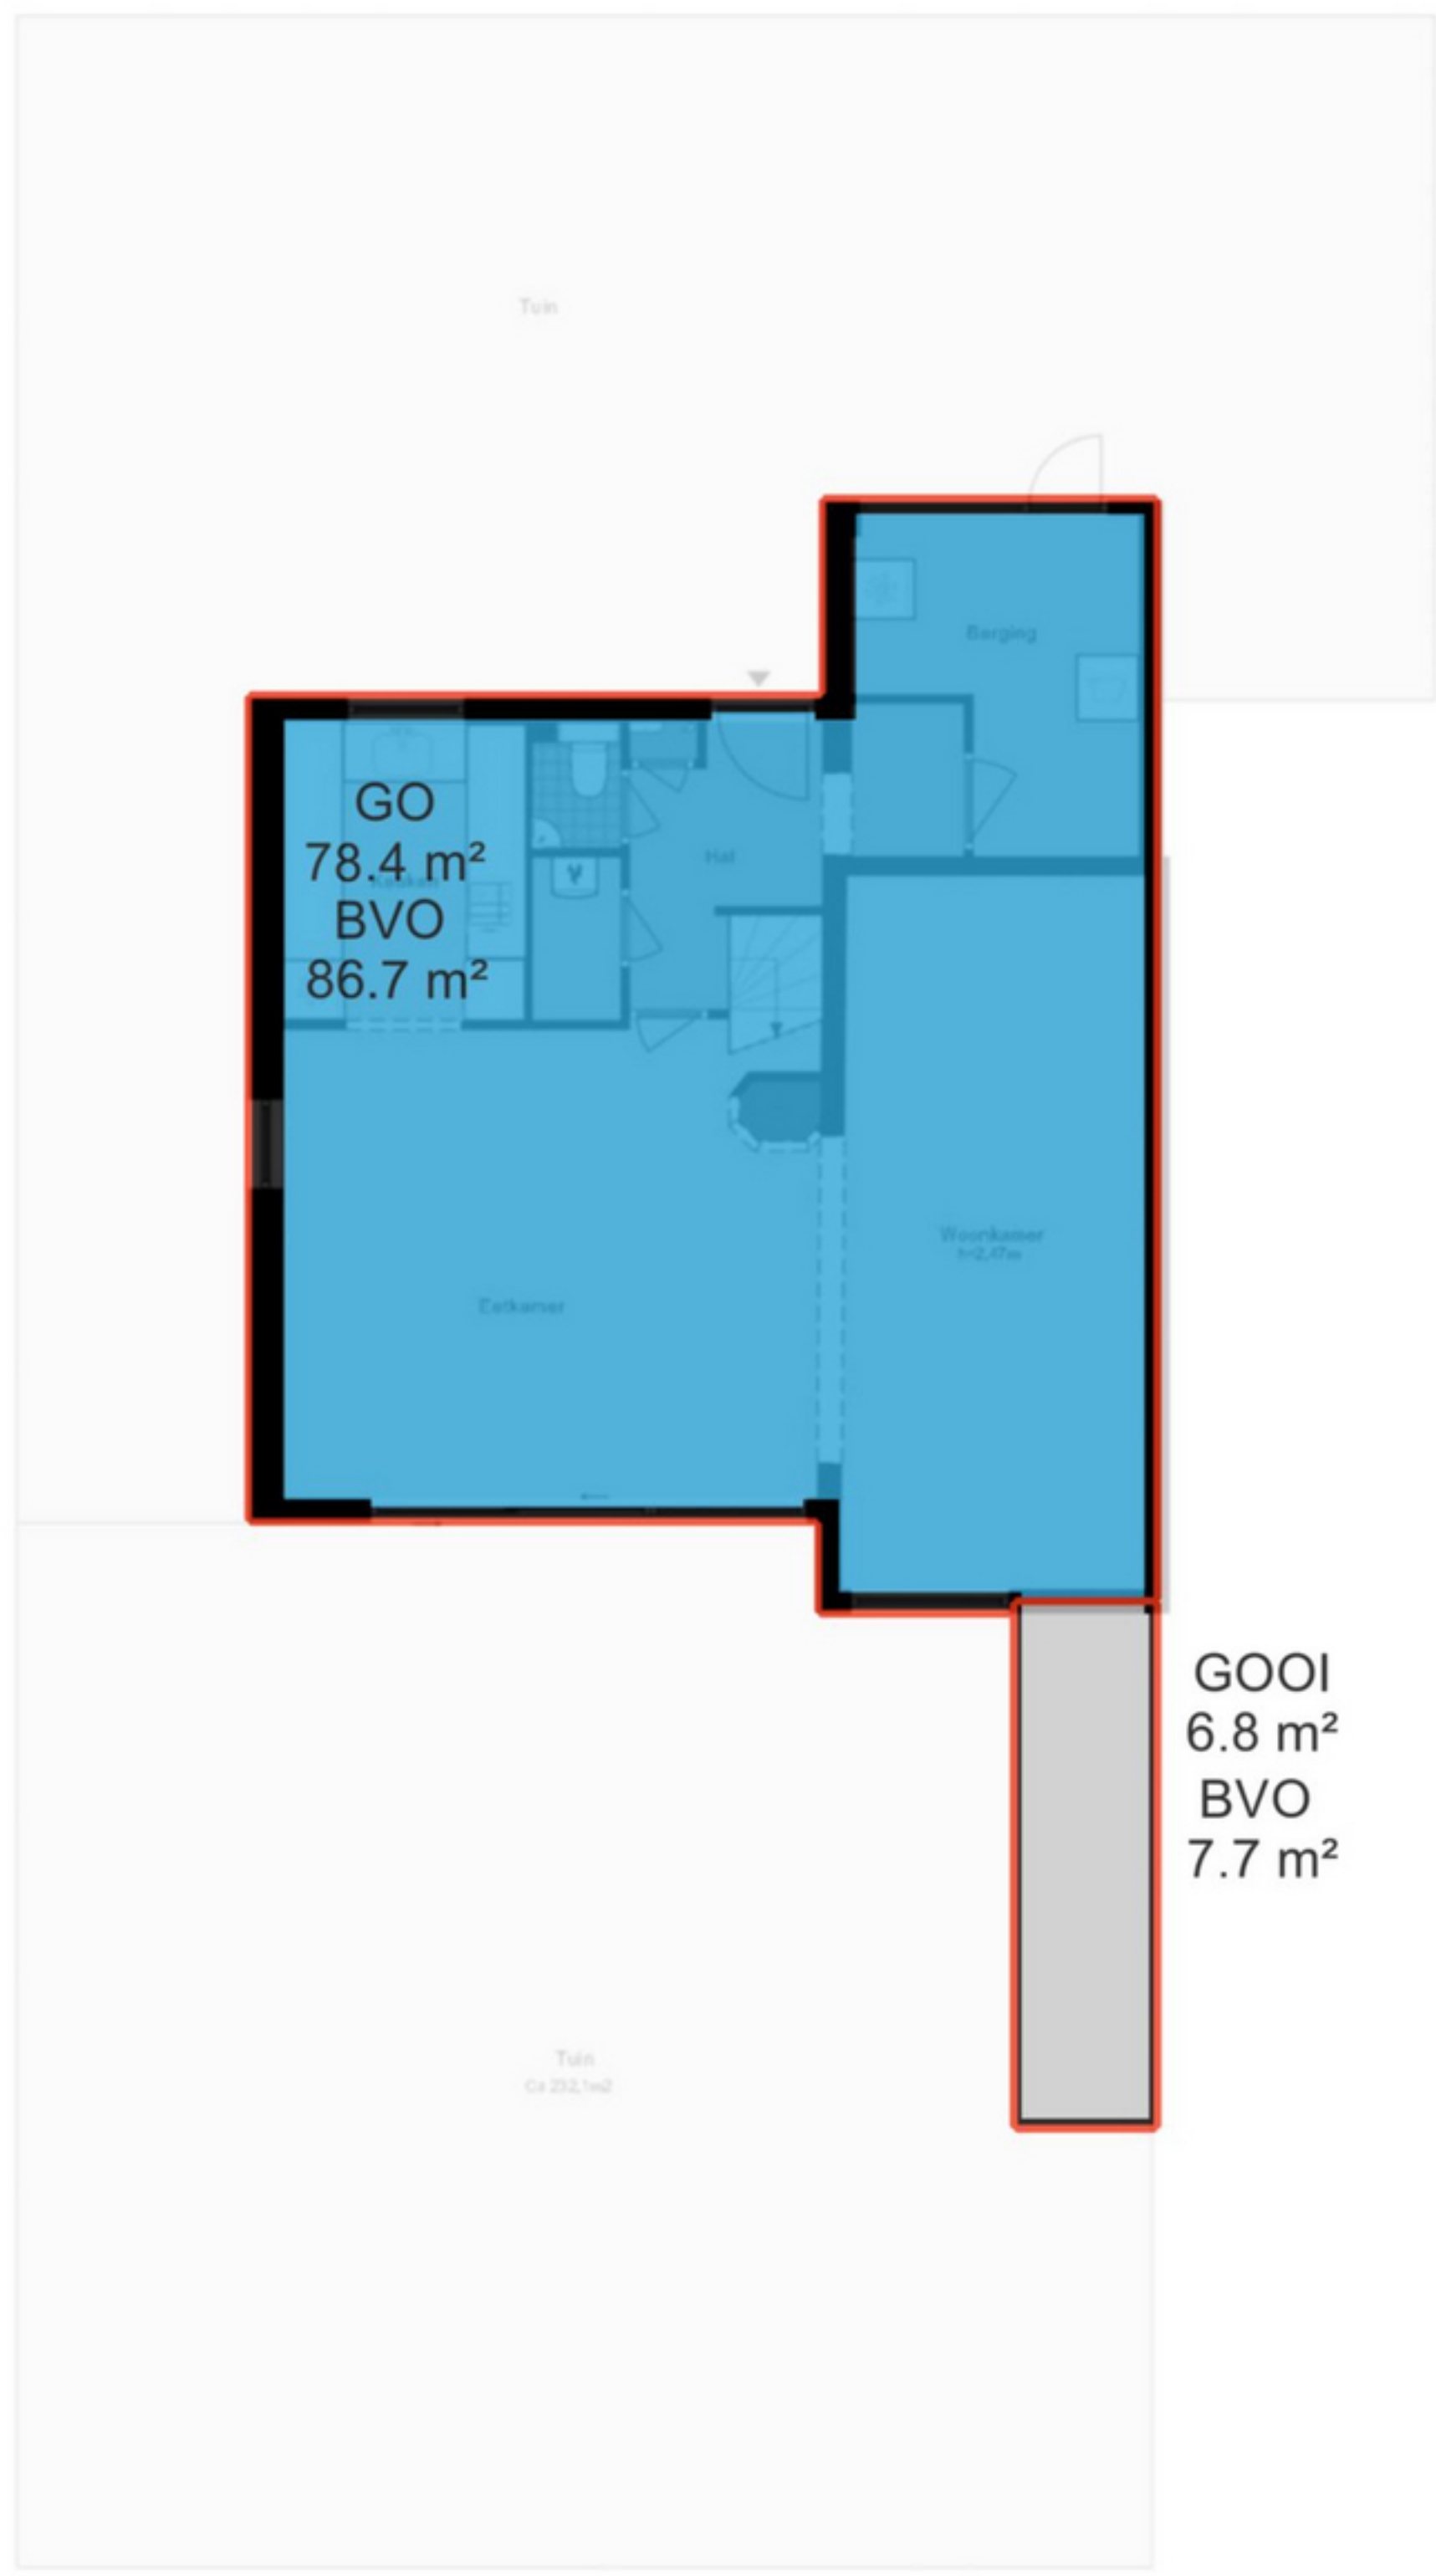

Frans Ter Gastlaan 2 - Amstelveen  
Begane grond

5.48 m 2.92 m  
2.44 m 0.89 m 1.95 m

## Eerste verdieping

De plattegronden zijn geproduceerd voor promotionele doeleinden en ter indicatie.  
Aan de plattegronden kunnen geen rechten worden ontleend.  
© www.woningmedia.nl

5.48 m  
2.44 m 0.89 m 1.95 m 2.92 m

GO  
78.4 m<sup>2</sup>  
BVO  
86.7 m<sup>2</sup>

GOOI  
6.8 m<sup>2</sup>  
BVO  
7.7 m<sup>2</sup>

5.43 m 3.89 m 8.78 m

3.67 m 16.91 m 7.28 m

Schaalcontrole

5.45 m 5.45 m 3.03 m

GO  
58.1 m<sup>2</sup>  
BVO  
66.7 m<sup>2</sup>

2.55 m 2.40 m 5.45 m

5.08 m 3.04 m 1.82 m 2.21 m

4.13 m 7.87 m 3.80 m