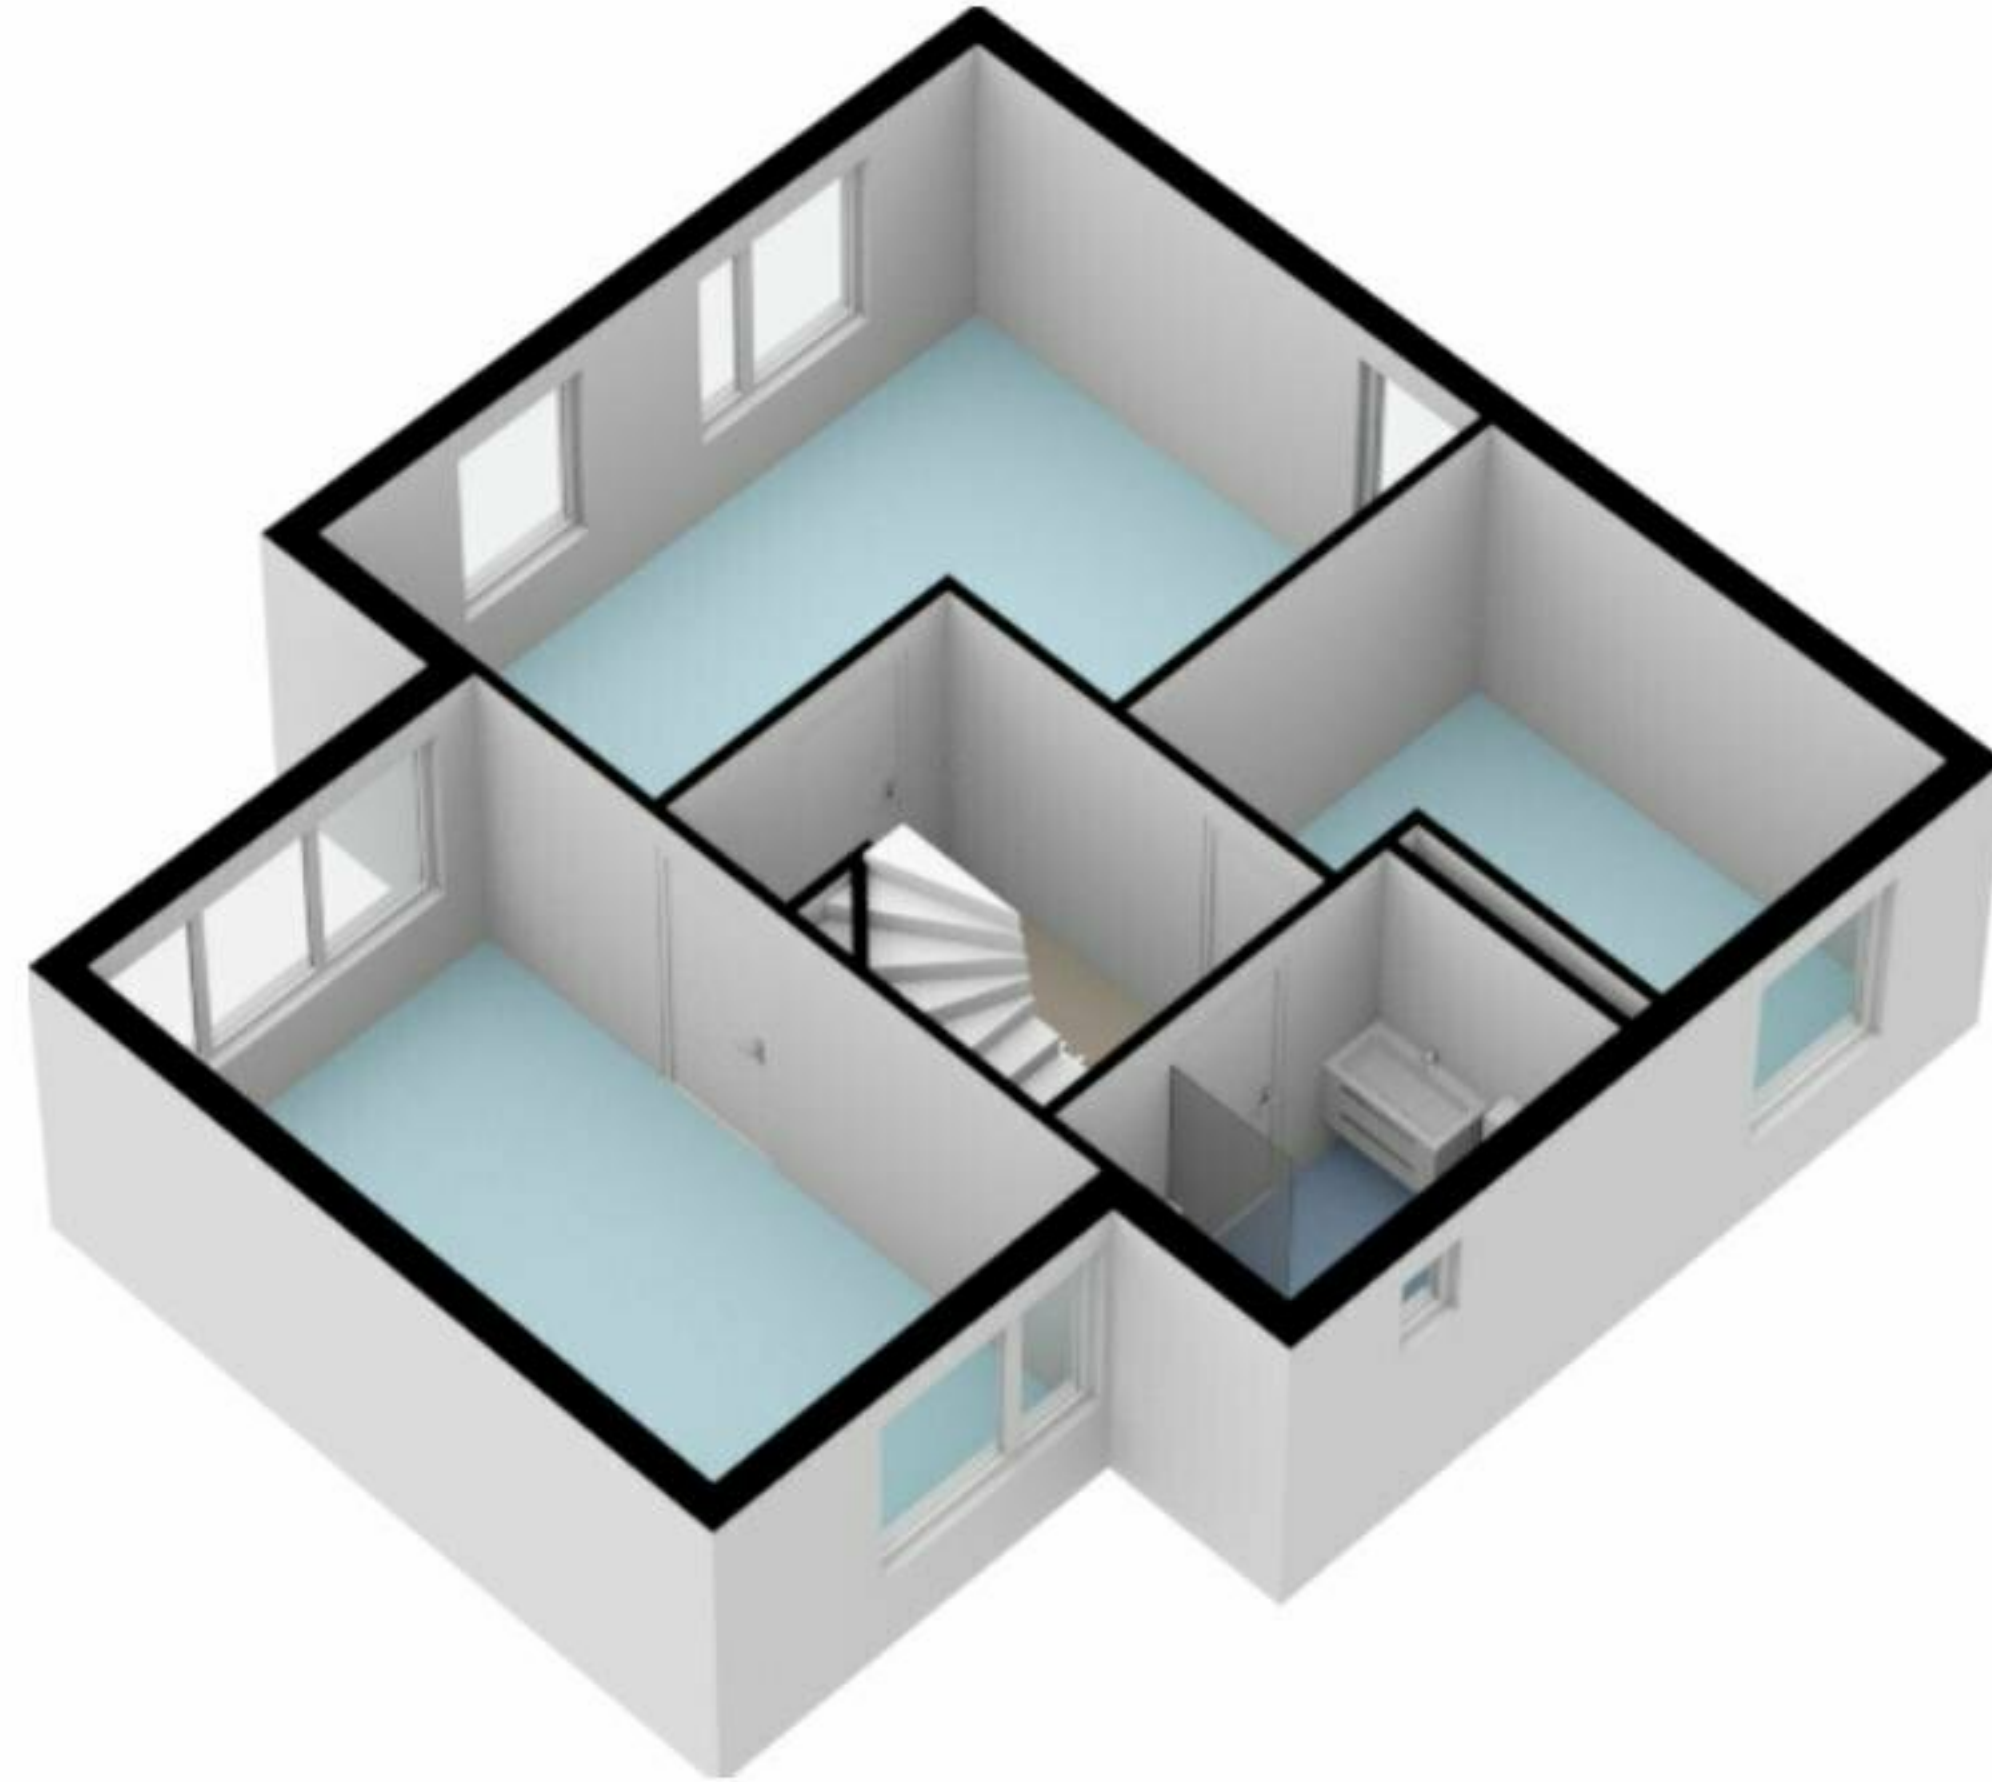

Frans Ter Gastlaan 2 - Amstelveen  
Begane grond

5.48 m 2.92 m  
2.44 m 0.89 m 1.95 m

## Eerste verdieping

De plattegronden zijn geproduceerd voor promotionele doeleinden en ter indicatie.  
Aan de plattegronden kunnen geen rechten worden ontleend.  
© www.woningmedia.nl

5.48 m  
2.44 m 0.89 m 1.95 m 2.92 m