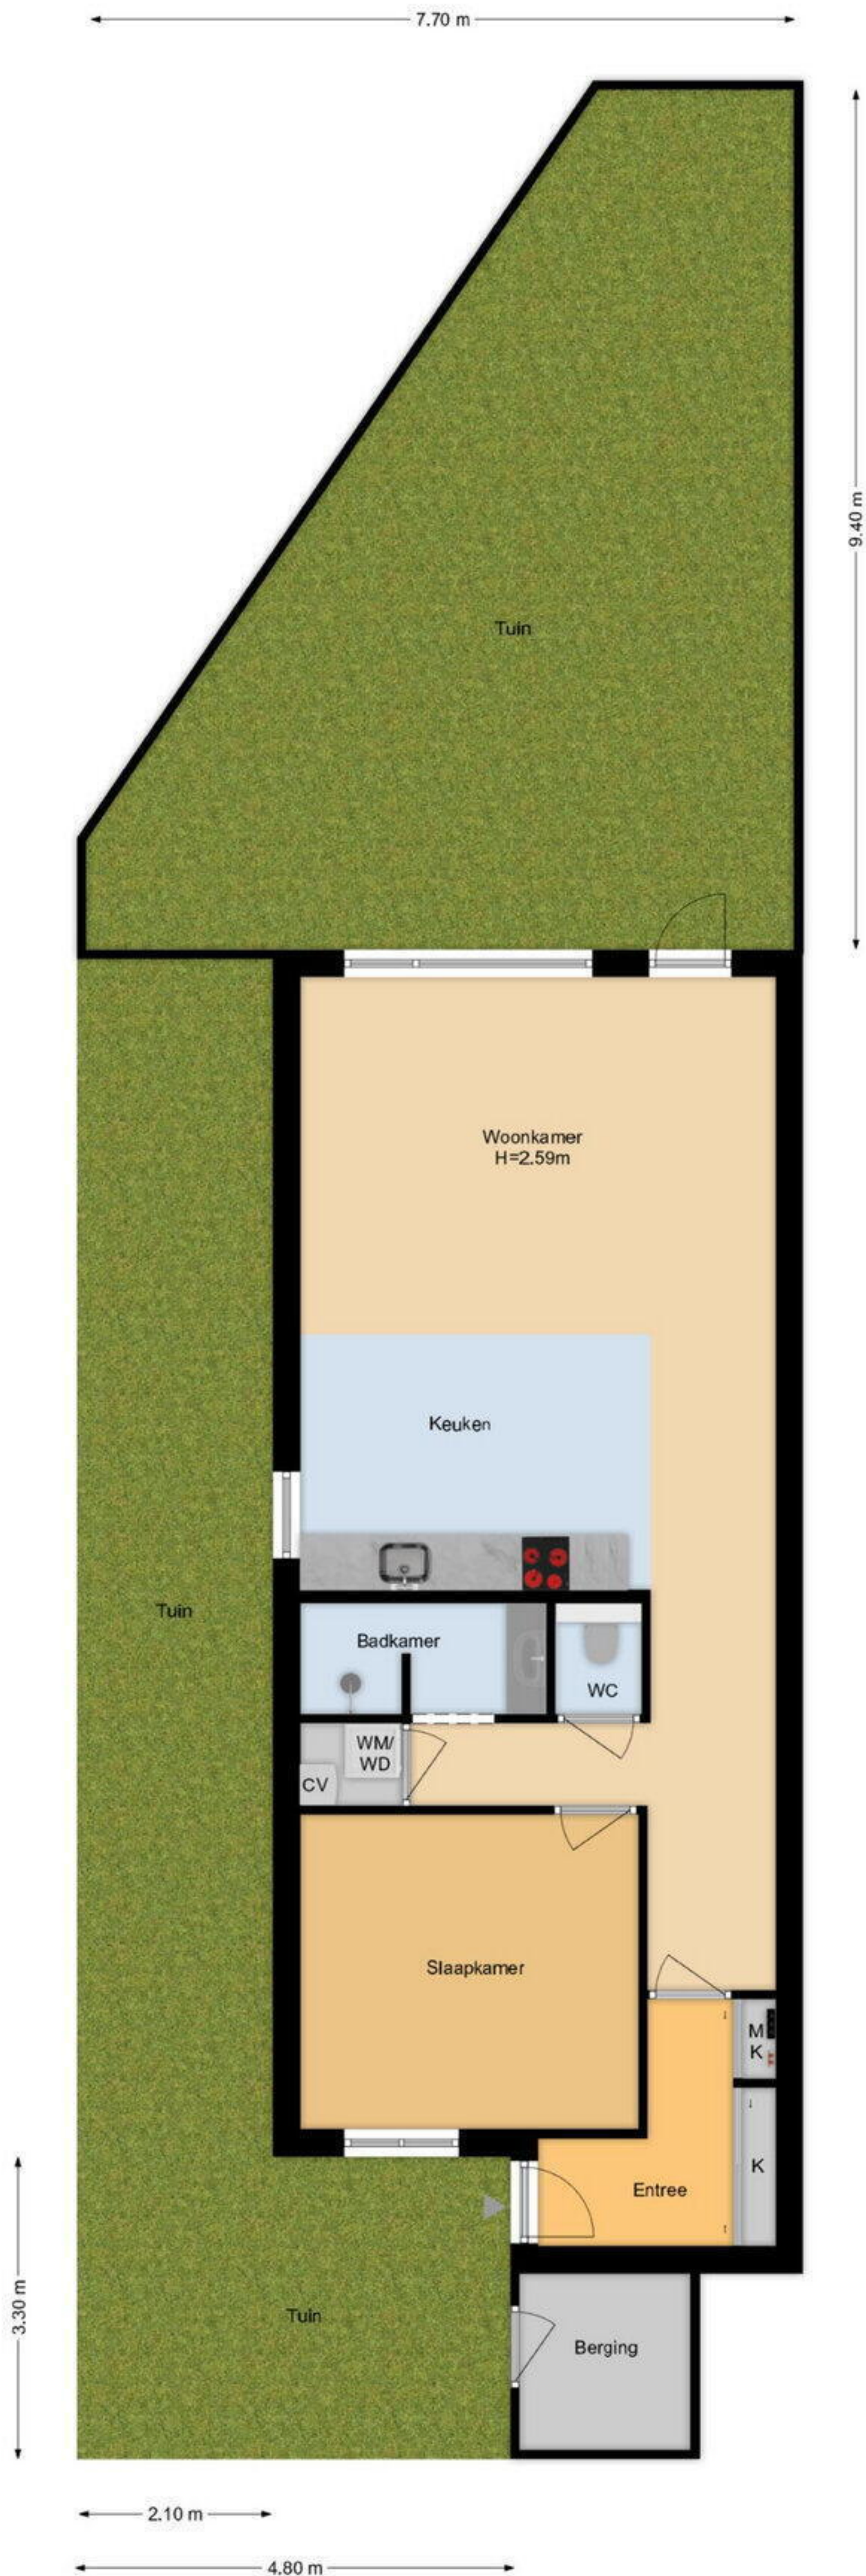

**Gaardedreef 61 Zoetermeer
Begane Grond**

De plattegronden zijn geproduceerd voor promotionele doeleinden en ter indicatie.
Aan de plattegronden kunnen geen rechten worden ontleend.
www.woonkeur365.nl

Gaardedreef 61 Zoetermeer
Situatie

De plattegronden zijn geproduceerd voor promotionele doeleinden en ter indicatie.
Aan de plattegronden kunnen geen rechten worden ontleend.
www.woonkeur365.nl