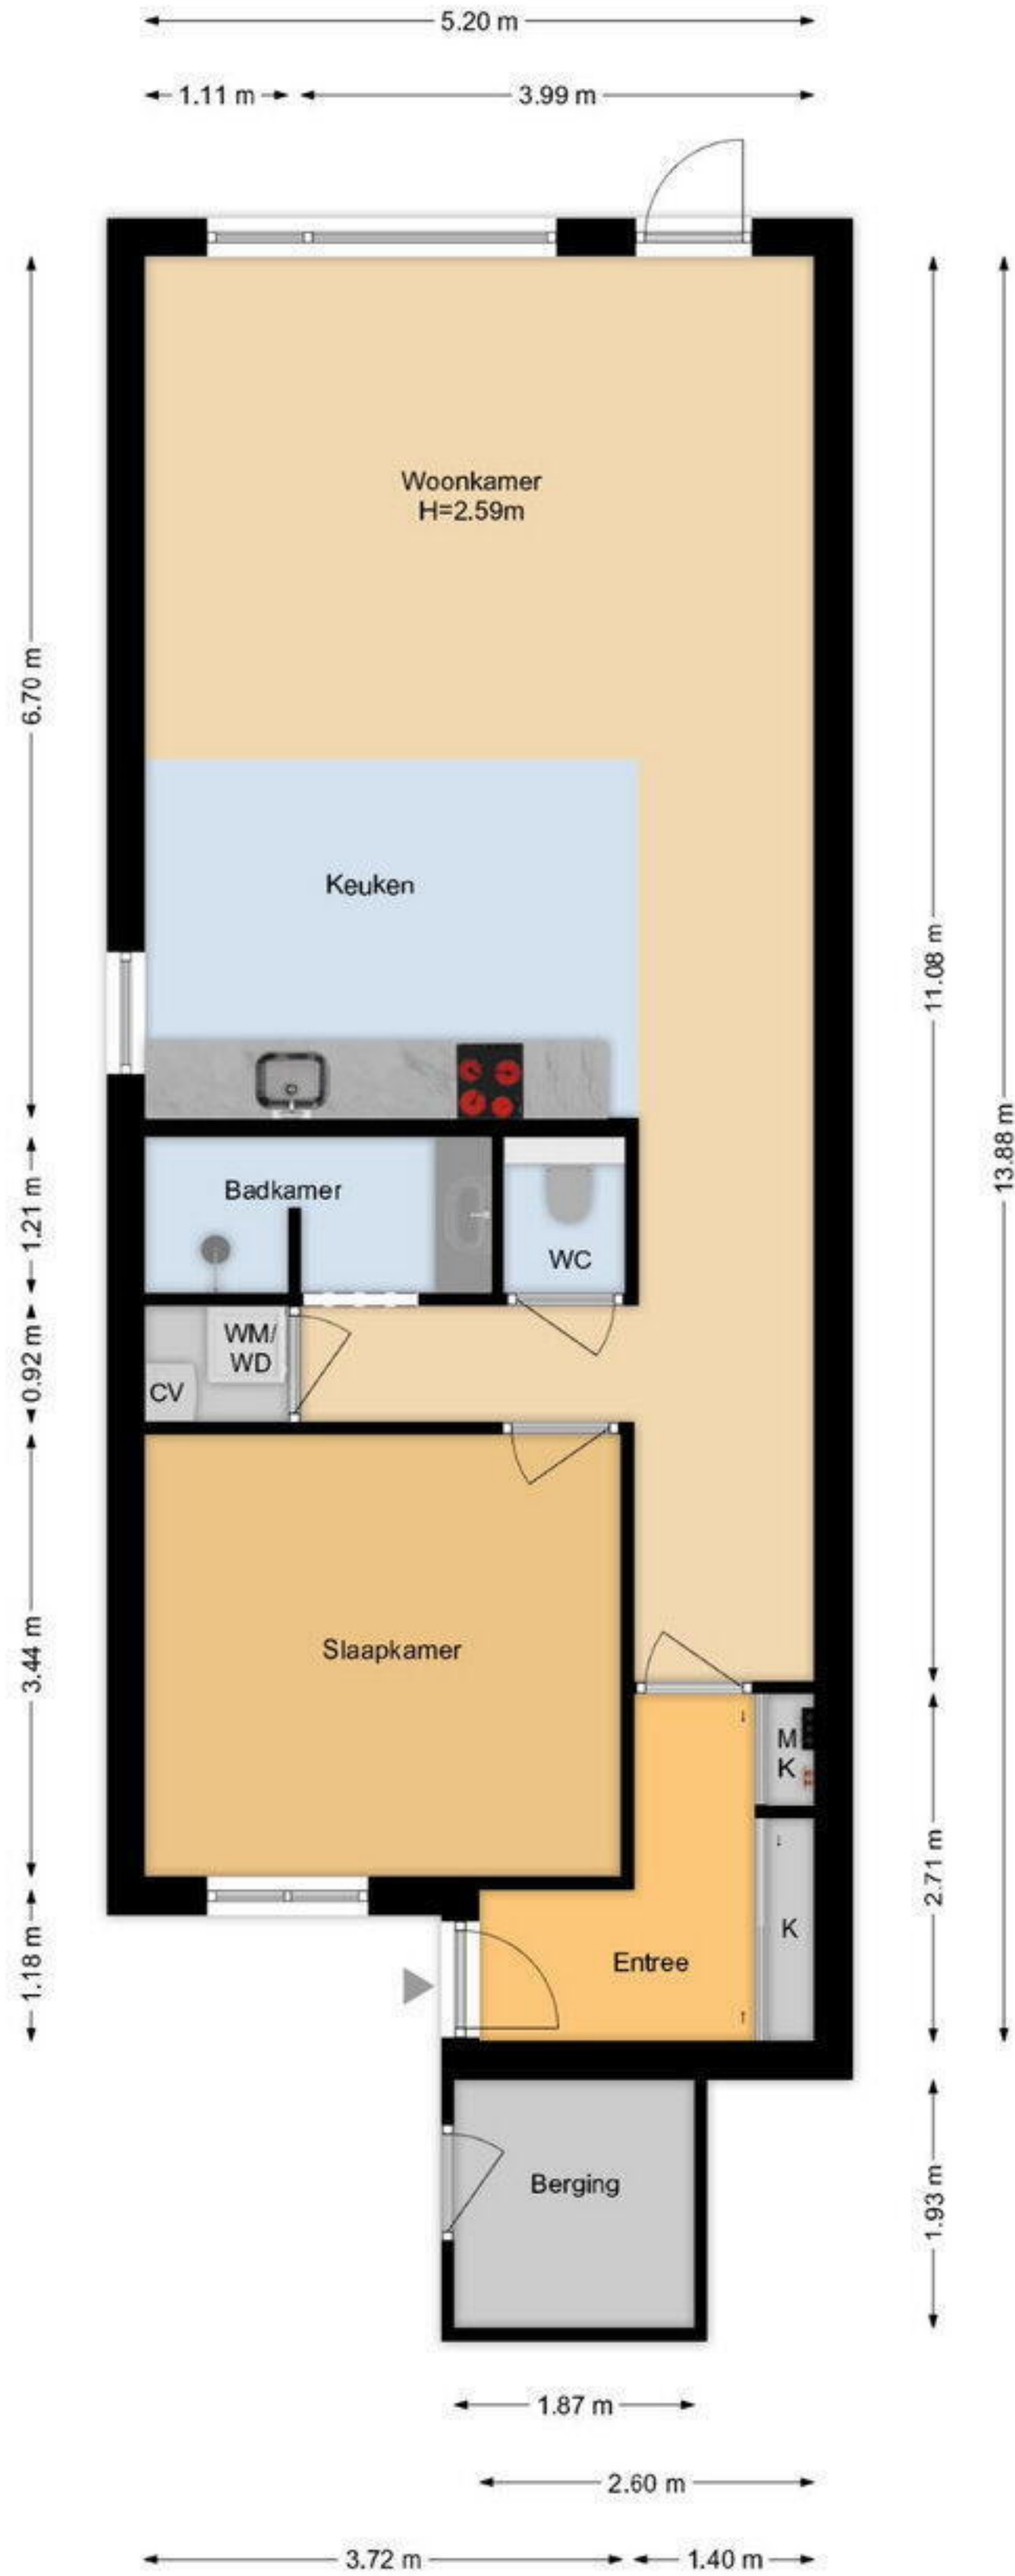

**Gaardedreef 61 Zoetermeer
Begane Grond**

De plattegronden zijn geproduceerd voor promotionele doeleinden en ter indicatie.
Aan de plattegronden kunnen geen rechten worden ontleend.
www.woonkeur365.nl

Gaardedreef 61 Zoetermeer
Situatie

De plattegronden zijn geproduceerd voor promotionele doeleinden en ter indicatie.
Aan de plattegronden kunnen geen rechten worden ontleend.
www.woonkeur365.nl