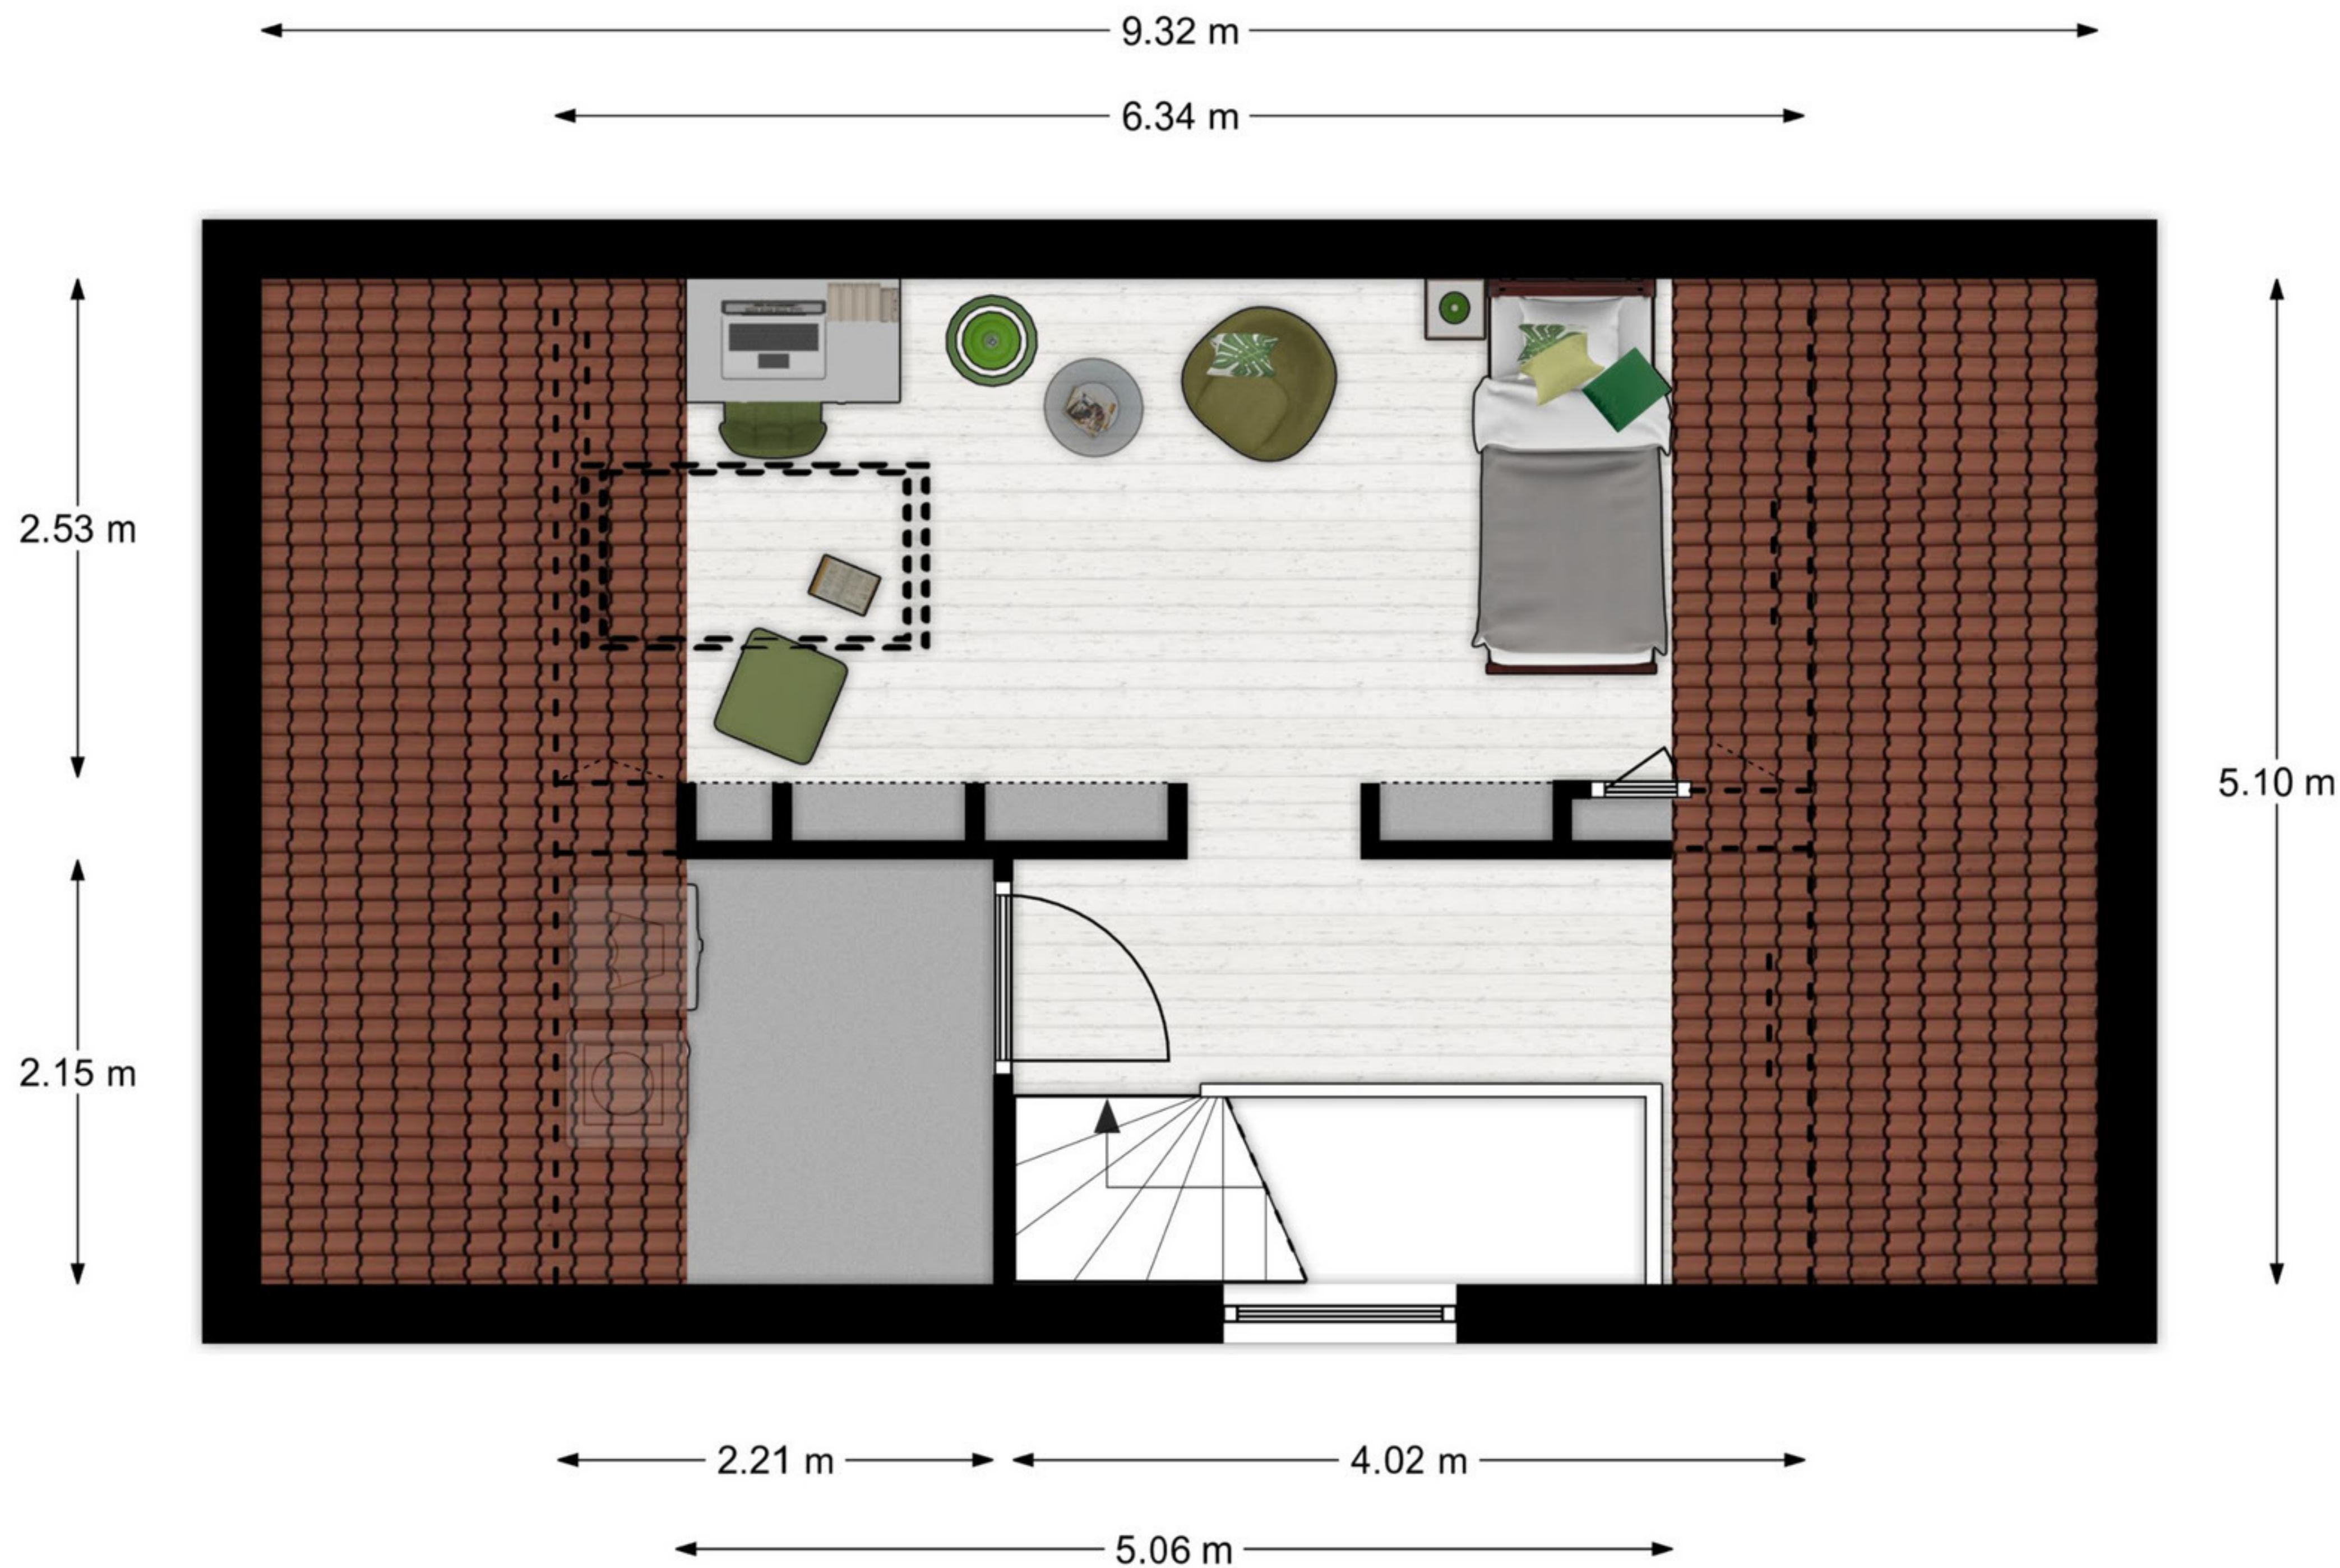

Begane grond

Gabriel García Marquezstr 7 te Nijmegen

De plattegronden zijn geschikt voor promotionele doeleinden.
Er kunnen geen rechten aan ontleend worden. © allinmedia.nl

1e Verdieping

9.32 m

4.81 m 4.41 m

3.41 m 3.08 m 2.59 m

Gabriel García Marquezstr 7 te Nijmegen

De plattegronden zijn geschikt voor promotionele doeleinden.
Er kunnen geen rechten aan ontleend worden. © allinmedia.nl

2e Verdieping

Gabriel García Marquezstr 7 te Nijmegen

De plattegronden zijn geschikt voor promotionele doeleinden.
Er kunnen geen rechten aan ontleend worden. © allinmedia.nl

Begane grond

← 2.21 m →

Gabriel García Marquezstr 7 te Nijmegen

De plattegronden zijn geschikt voor promotionele doeleinden.
Er kunnen geen rechten aan ontleend worden. © allinmedia.nl