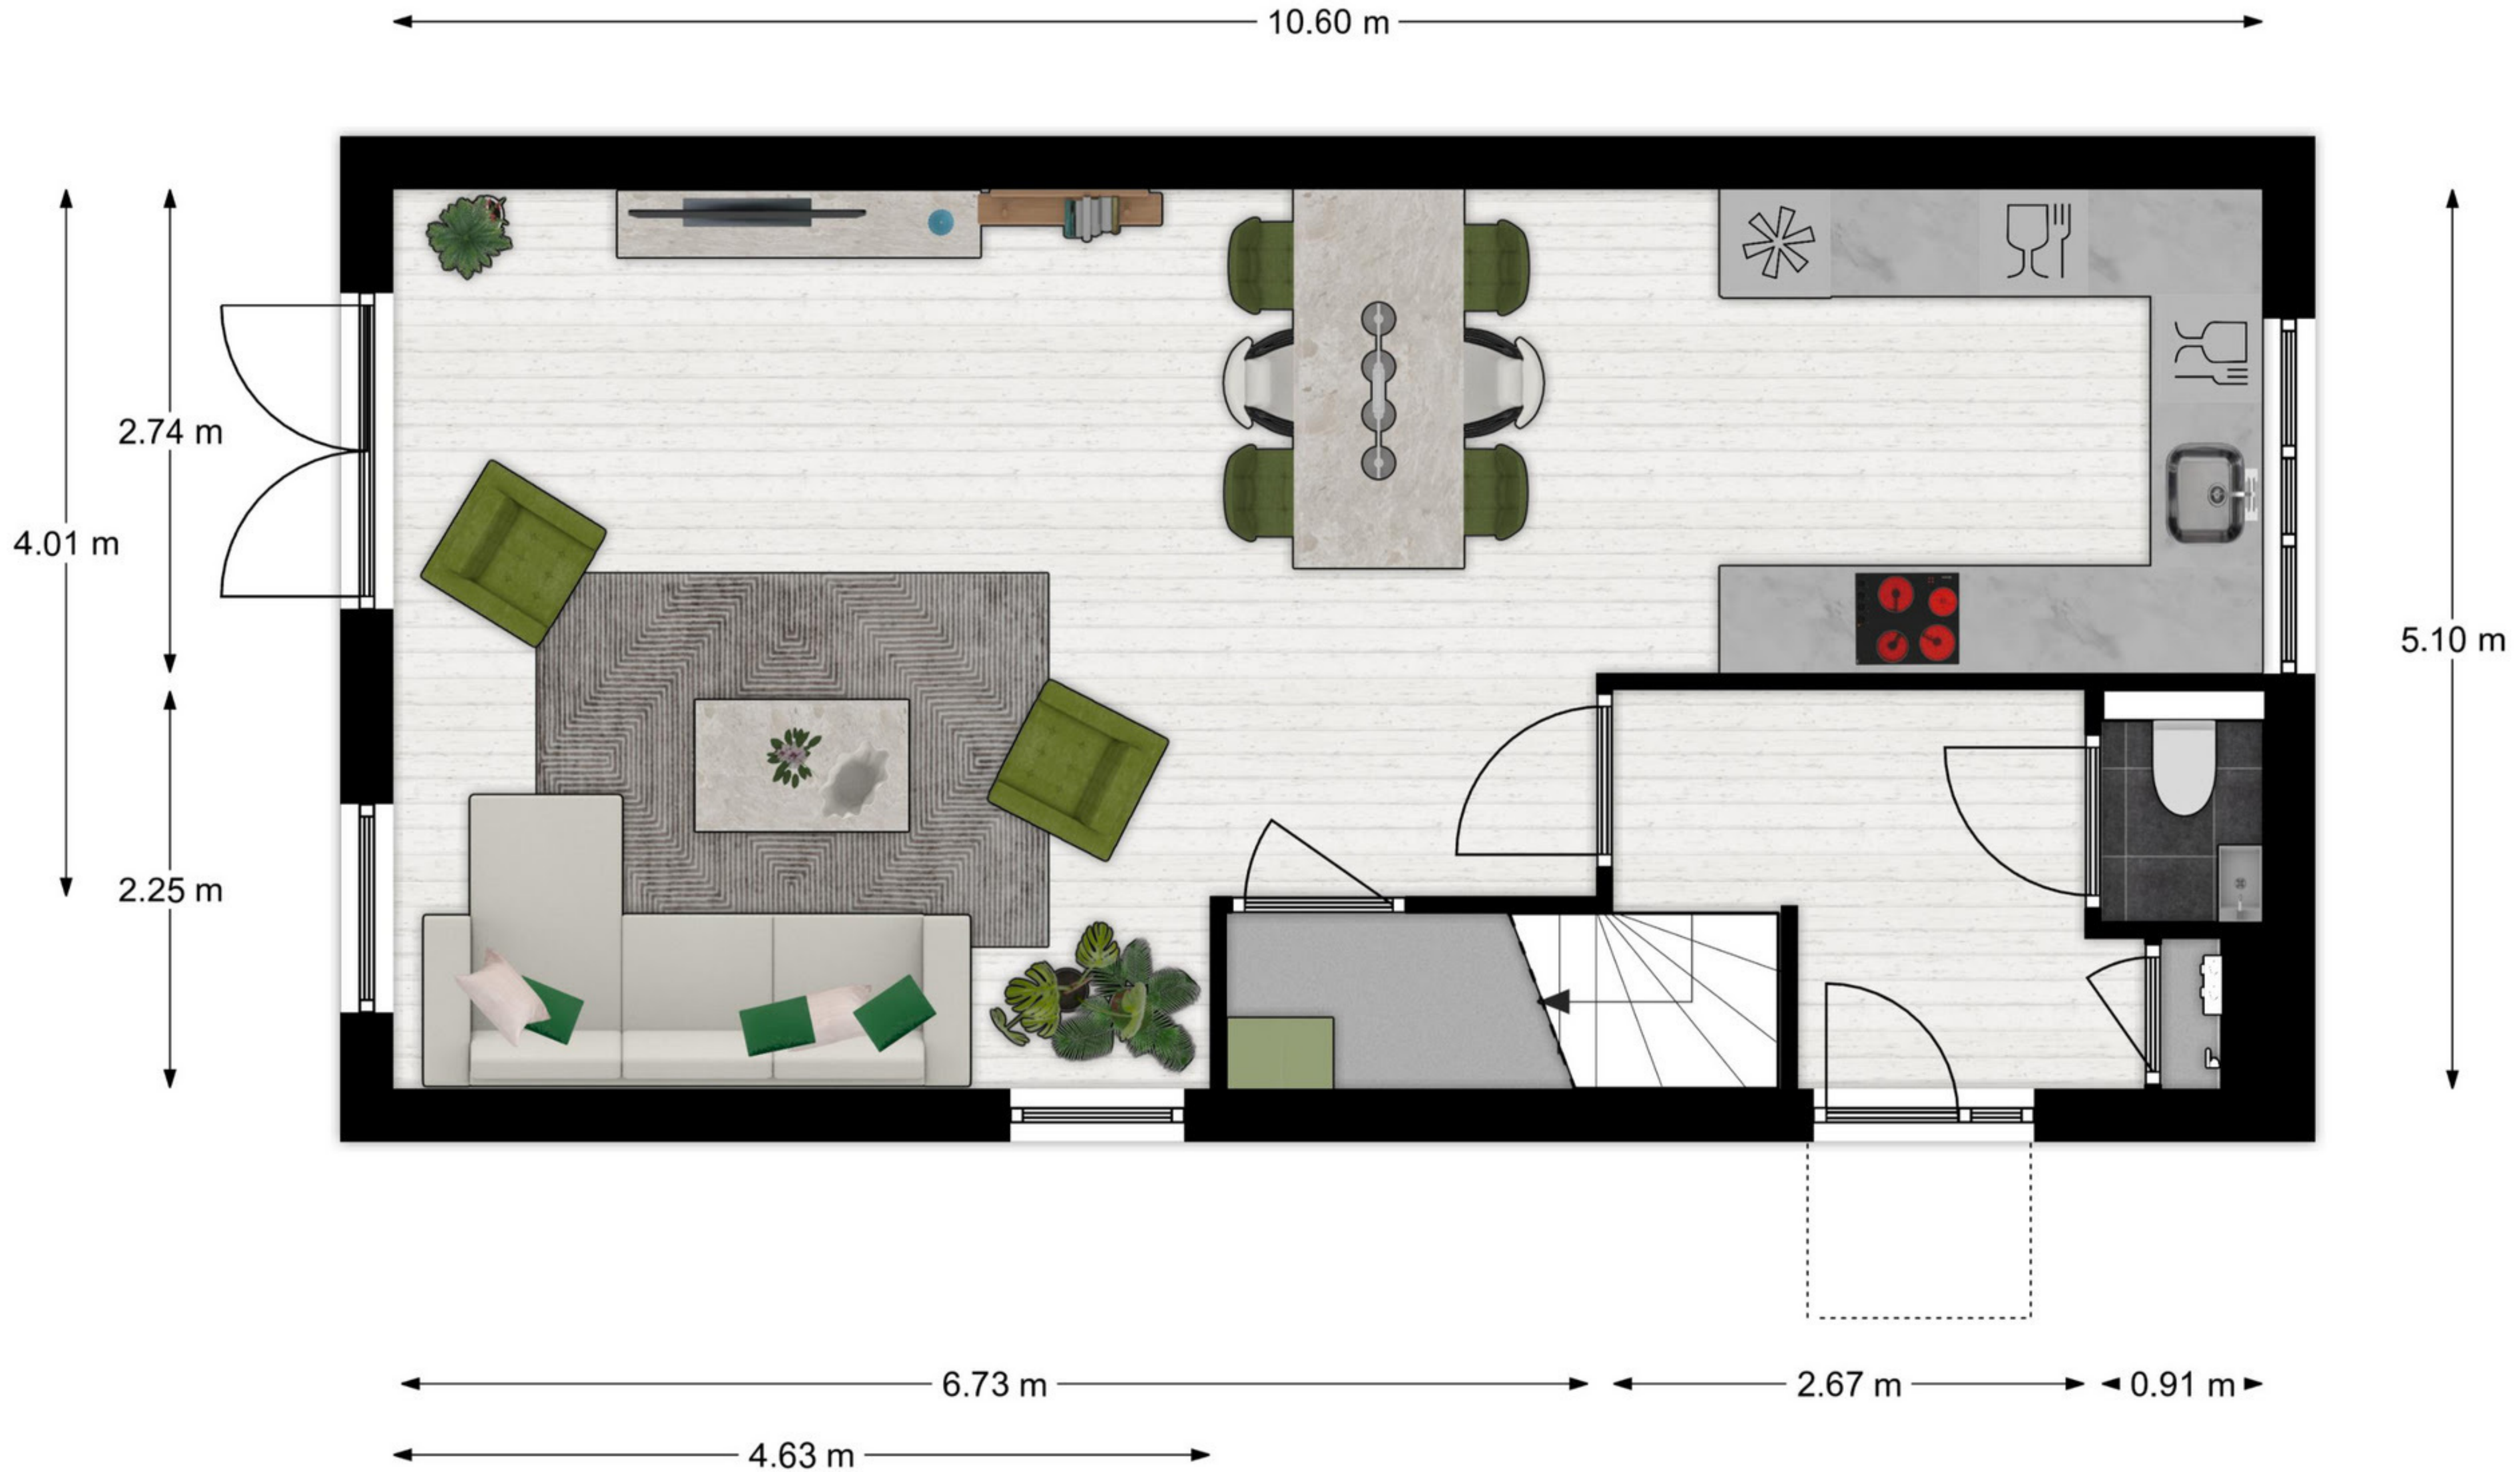

Begane grond

Gabriel García Marquezstr 7 te Nijmegen

De plattegronden zijn geschikt voor promotionele doeleinden.
Er kunnen geen rechten aan ontleend worden. © allinmedia.nl

1e Verdieping

9.32 m

4.81 m 4.41 m

3.41 m 3.08 m 2.59 m

Gabriel García Marquezstr 7 te Nijmegen

De plattegronden zijn geschikt voor promotionele doeleinden.
Er kunnen geen rechten aan ontleend worden. © allinmedia.nl

2e Verdieping

Gabriel García Marquezstr 7 te Nijmegen

De plattegronden zijn geschikt voor promotionele doeleinden.
Er kunnen geen rechten aan ontleend worden. © allinmedia.nl

Begane grond

← 2.21 m →

Gabriel García Marquezstr 7 te Nijmegen

De plattegronden zijn geschikt voor promotionele doeleinden.
Er kunnen geen rechten aan ontleend worden. © allinmedia.nl