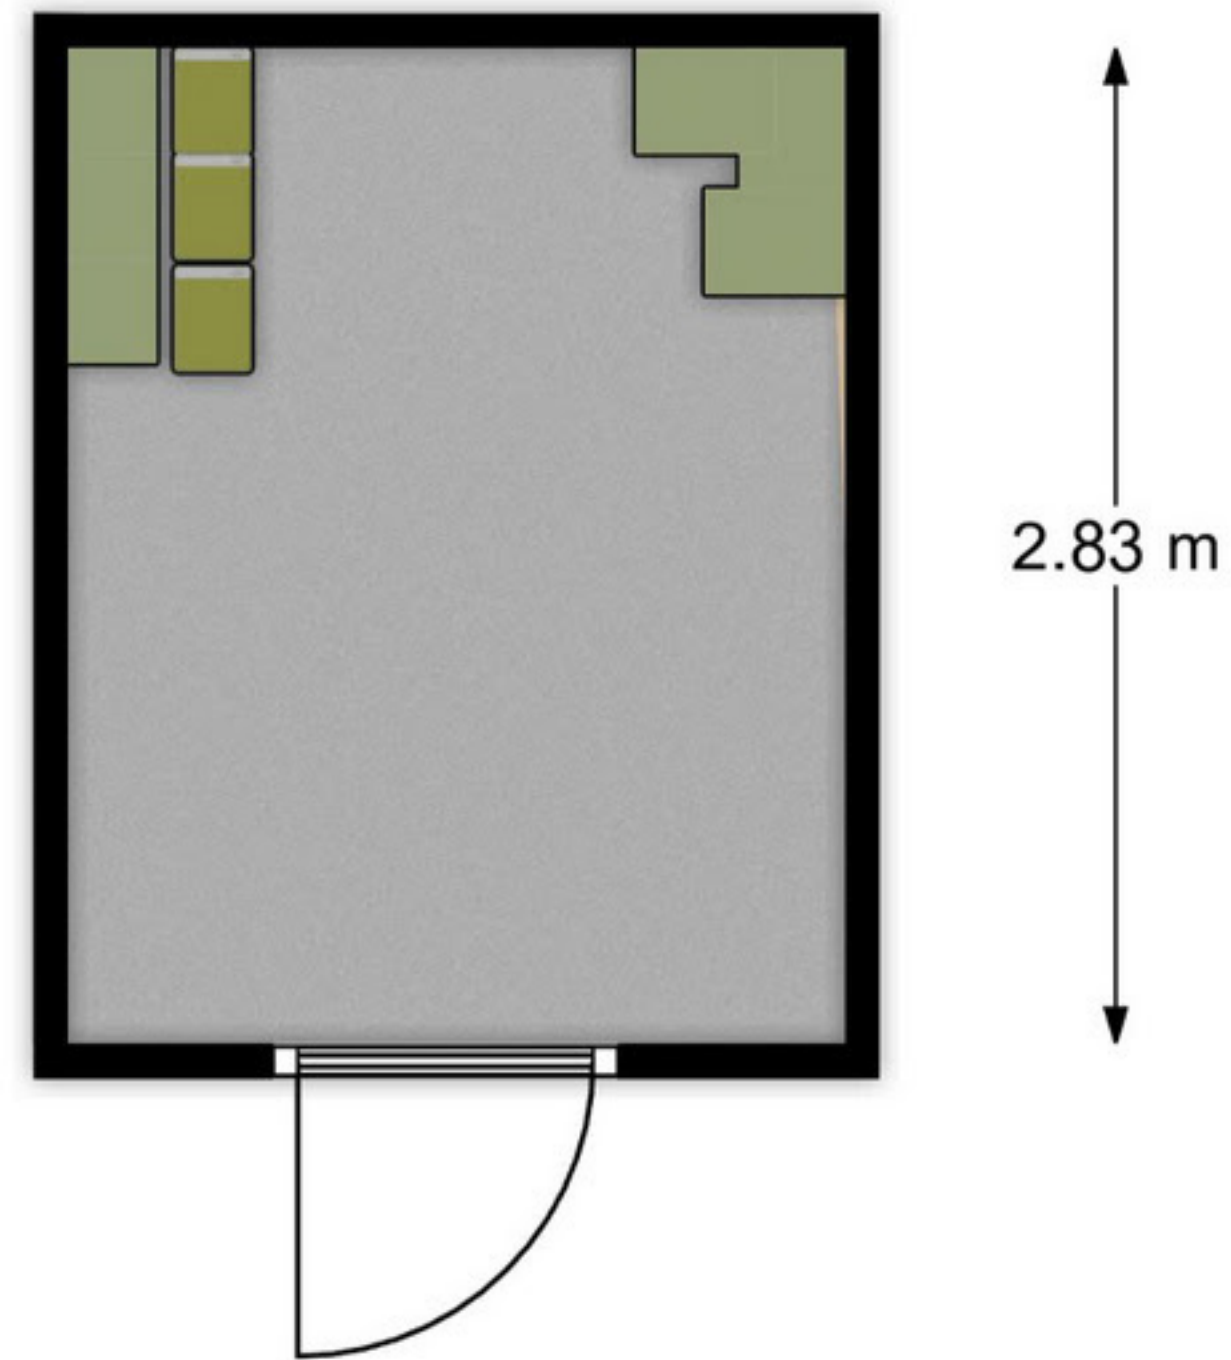

Begane grond

Gabriel García Marquezstr 7 te Nijmegen

De plattegronden zijn geschikt voor promotionele doeleinden.
Er kunnen geen rechten aan ontleend worden. © allinmedia.nl

1e Verdieping

9.32 m

4.81 m 4.41 m

3.41 m 3.08 m 2.59 m

Gabriel García Marquezstr 7 te Nijmegen

De plattegronden zijn geschikt voor promotionele doeleinden.
Er kunnen geen rechten aan ontleend worden. © allinmedia.nl

2e Verdieping

Gabriel García Marquezstr 7 te Nijmegen

De plattegronden zijn geschikt voor promotionele doeleinden.
Er kunnen geen rechten aan ontleend worden. © allinmedia.nl

Begane grond

← 2.21 m →

Gabriel García Marquezstr 7 te Nijmegen

De plattegronden zijn geschikt voor promotionele doeleinden.
Er kunnen geen rechten aan ontleend worden. © allinmedia.nl