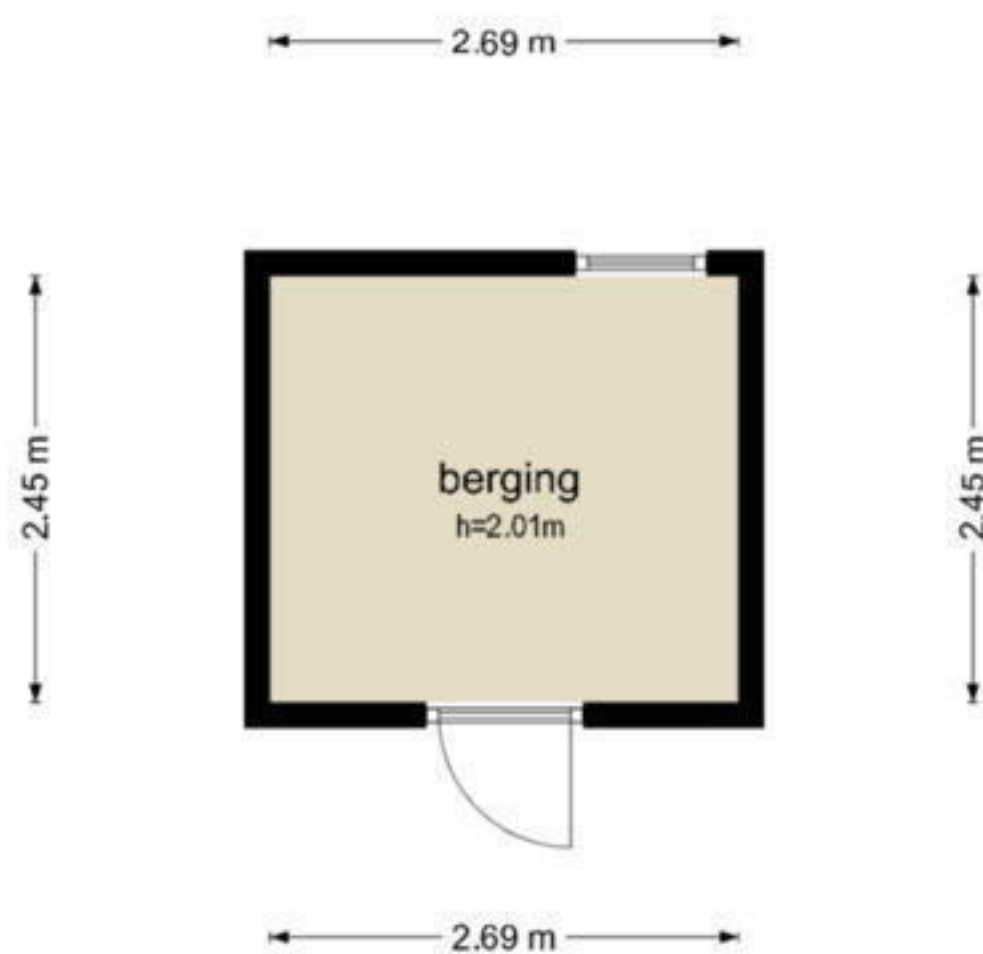

**Gabriëlstraat 61-3 - Arnhem
Berging**

De plattegronden zijn geproduceerd voor promotionele doeleinden en ter indicatie.
Aan de plattegronden kunnen geen rechten worden ontleend
© www.objectenco.nl

Gabriëlstraat 61-3 - Arnhem
Tweede Verdieping

← 1.13 m → ← 4.60 m → ← 0.89 m → ← 3.87 m → ← 0.86 m →

← 1.13 m → ← 3.80 m → ← 0.89 m → ← 3.87 m → ← 0.86 m →
 ← 2.77 m → ← 2.72 m → ← 1.17 m → ← 2.62 m →

De plattegronden zijn geproduceerd voor promotionele doeleinden en ter indicatie.
 Aan de plattegronden kunnen geen rechten worden ontleend
 © www.objectenco.nl