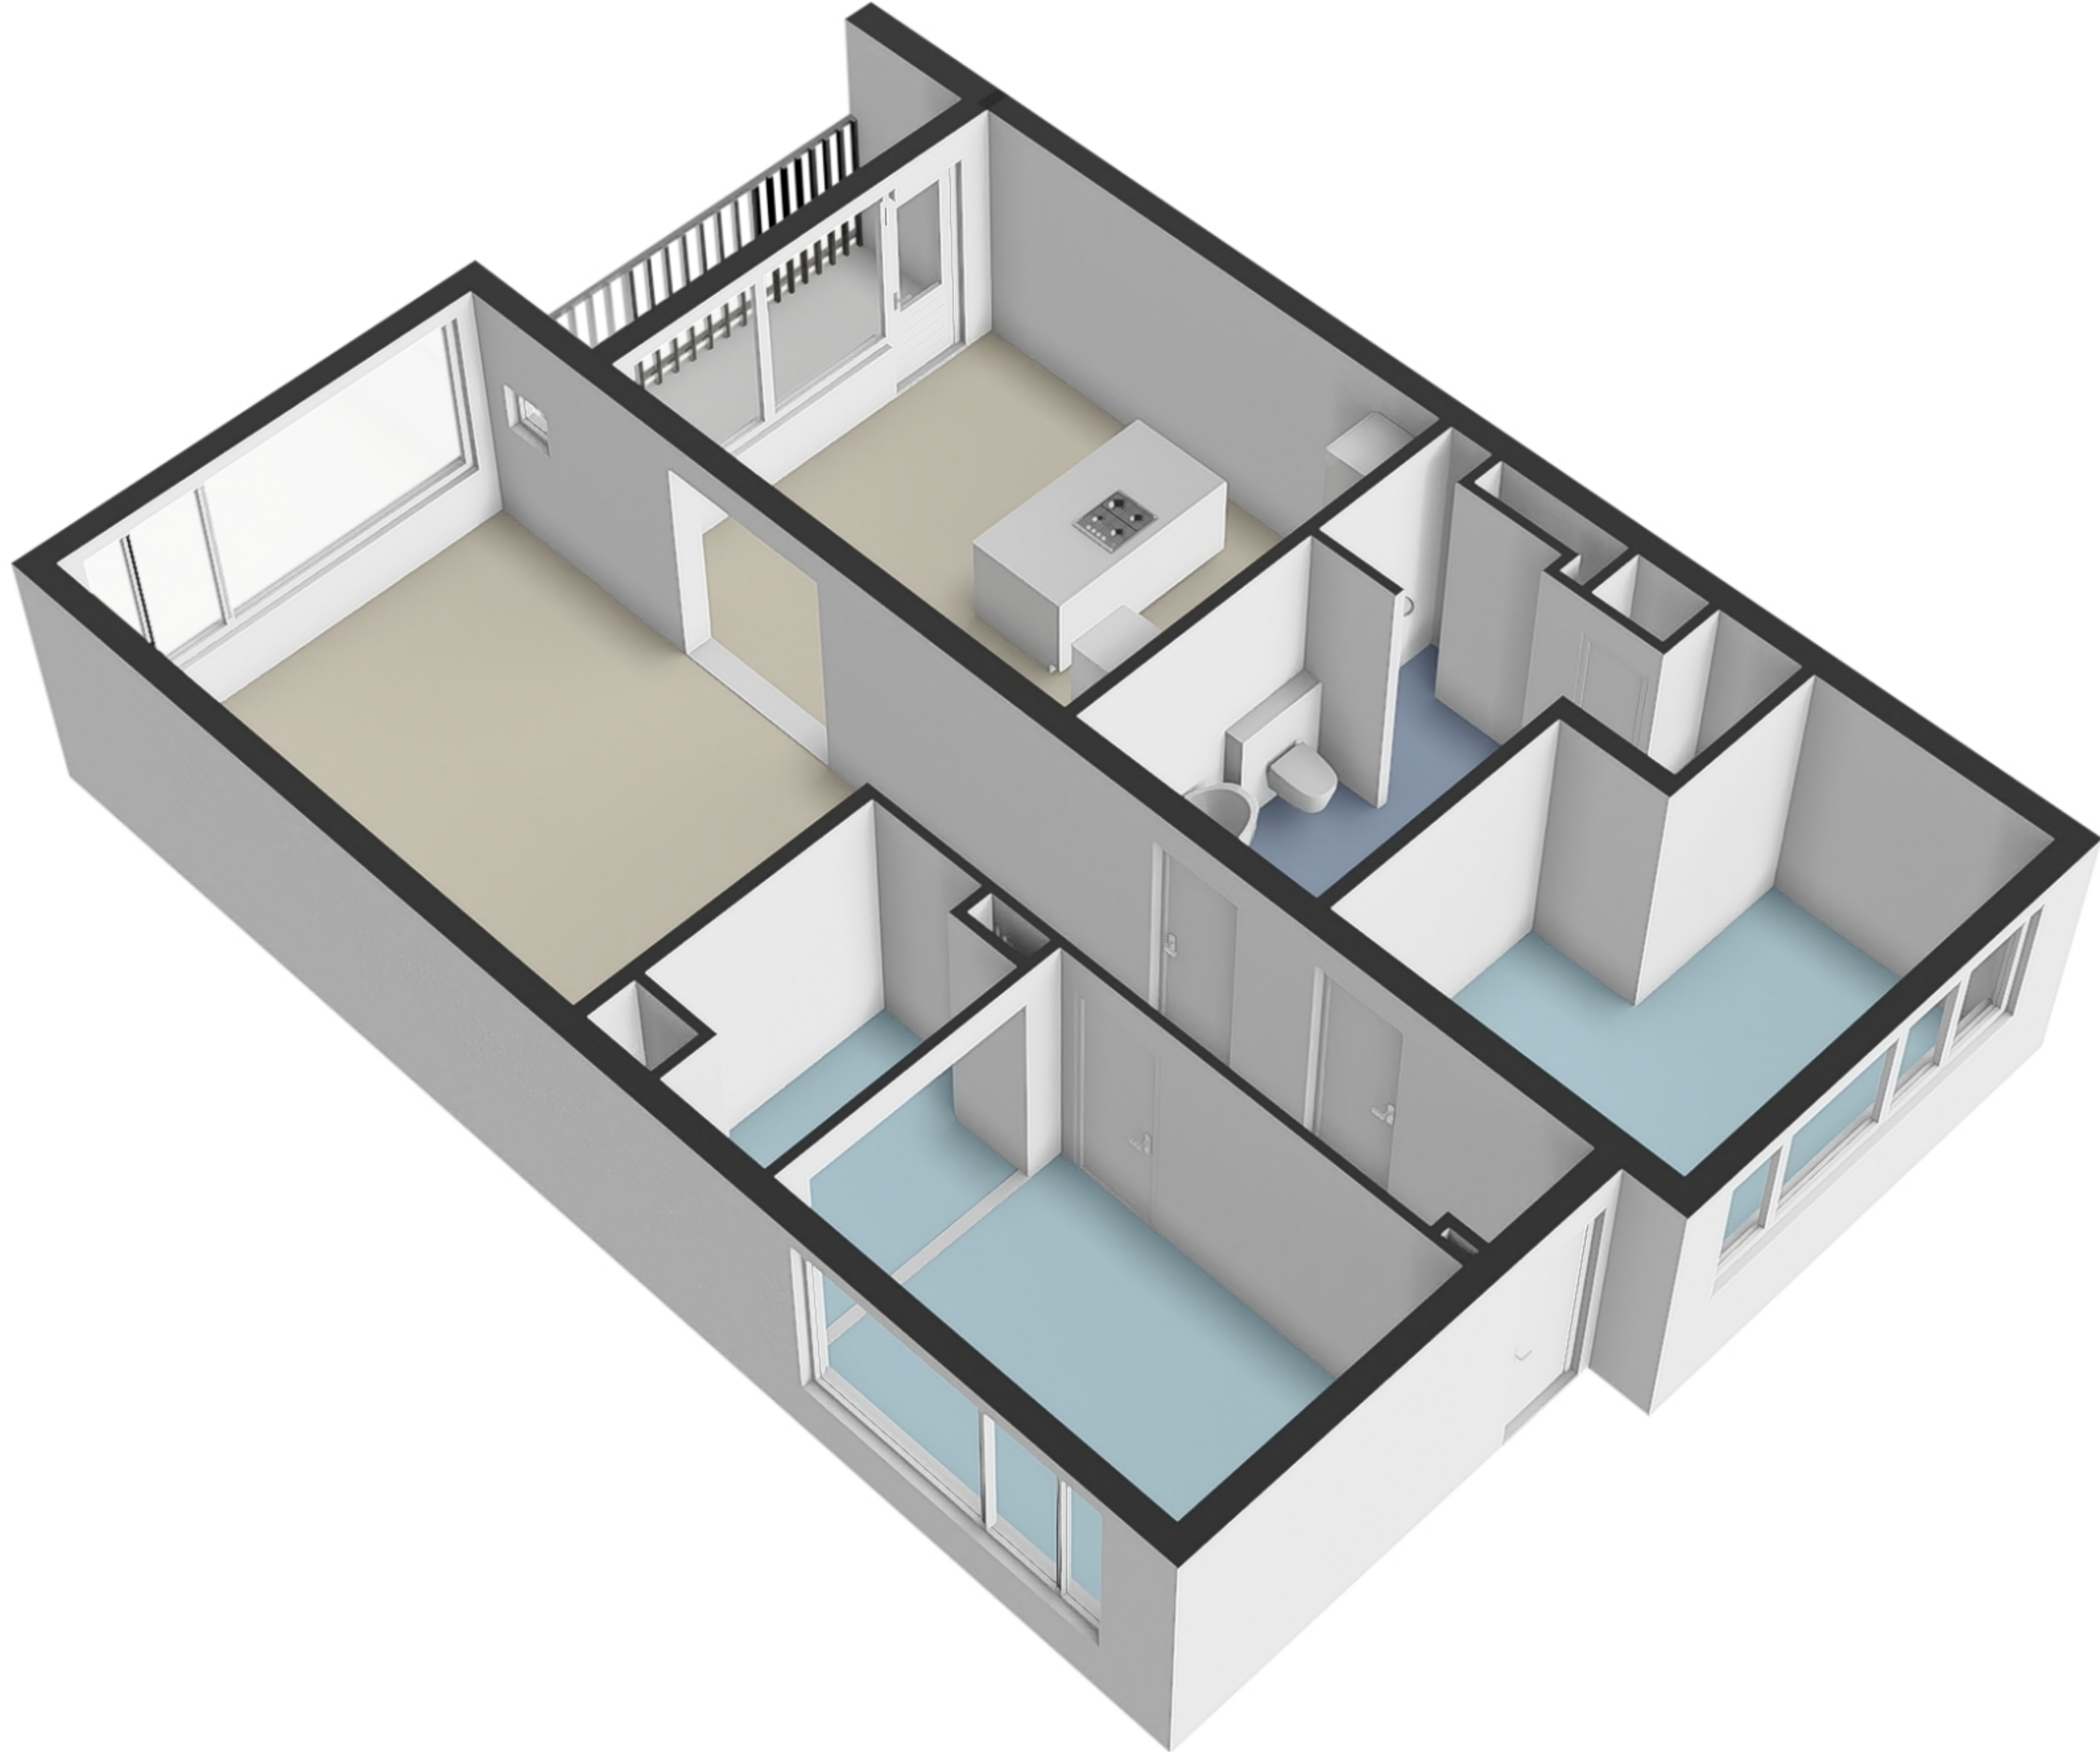

Galerij 140 - Amstelveen Appartement

De plattegronden zijn geproduceerd voor promotionele doeleinden en ter indicatie.
Aan de plattegronden kunnen geen rechten worden ontleend.
© www.woningmedia.nl

Galerij 140 - Amstelveen Berging

GOGB
5.7 m²
BVO
5.7 m²