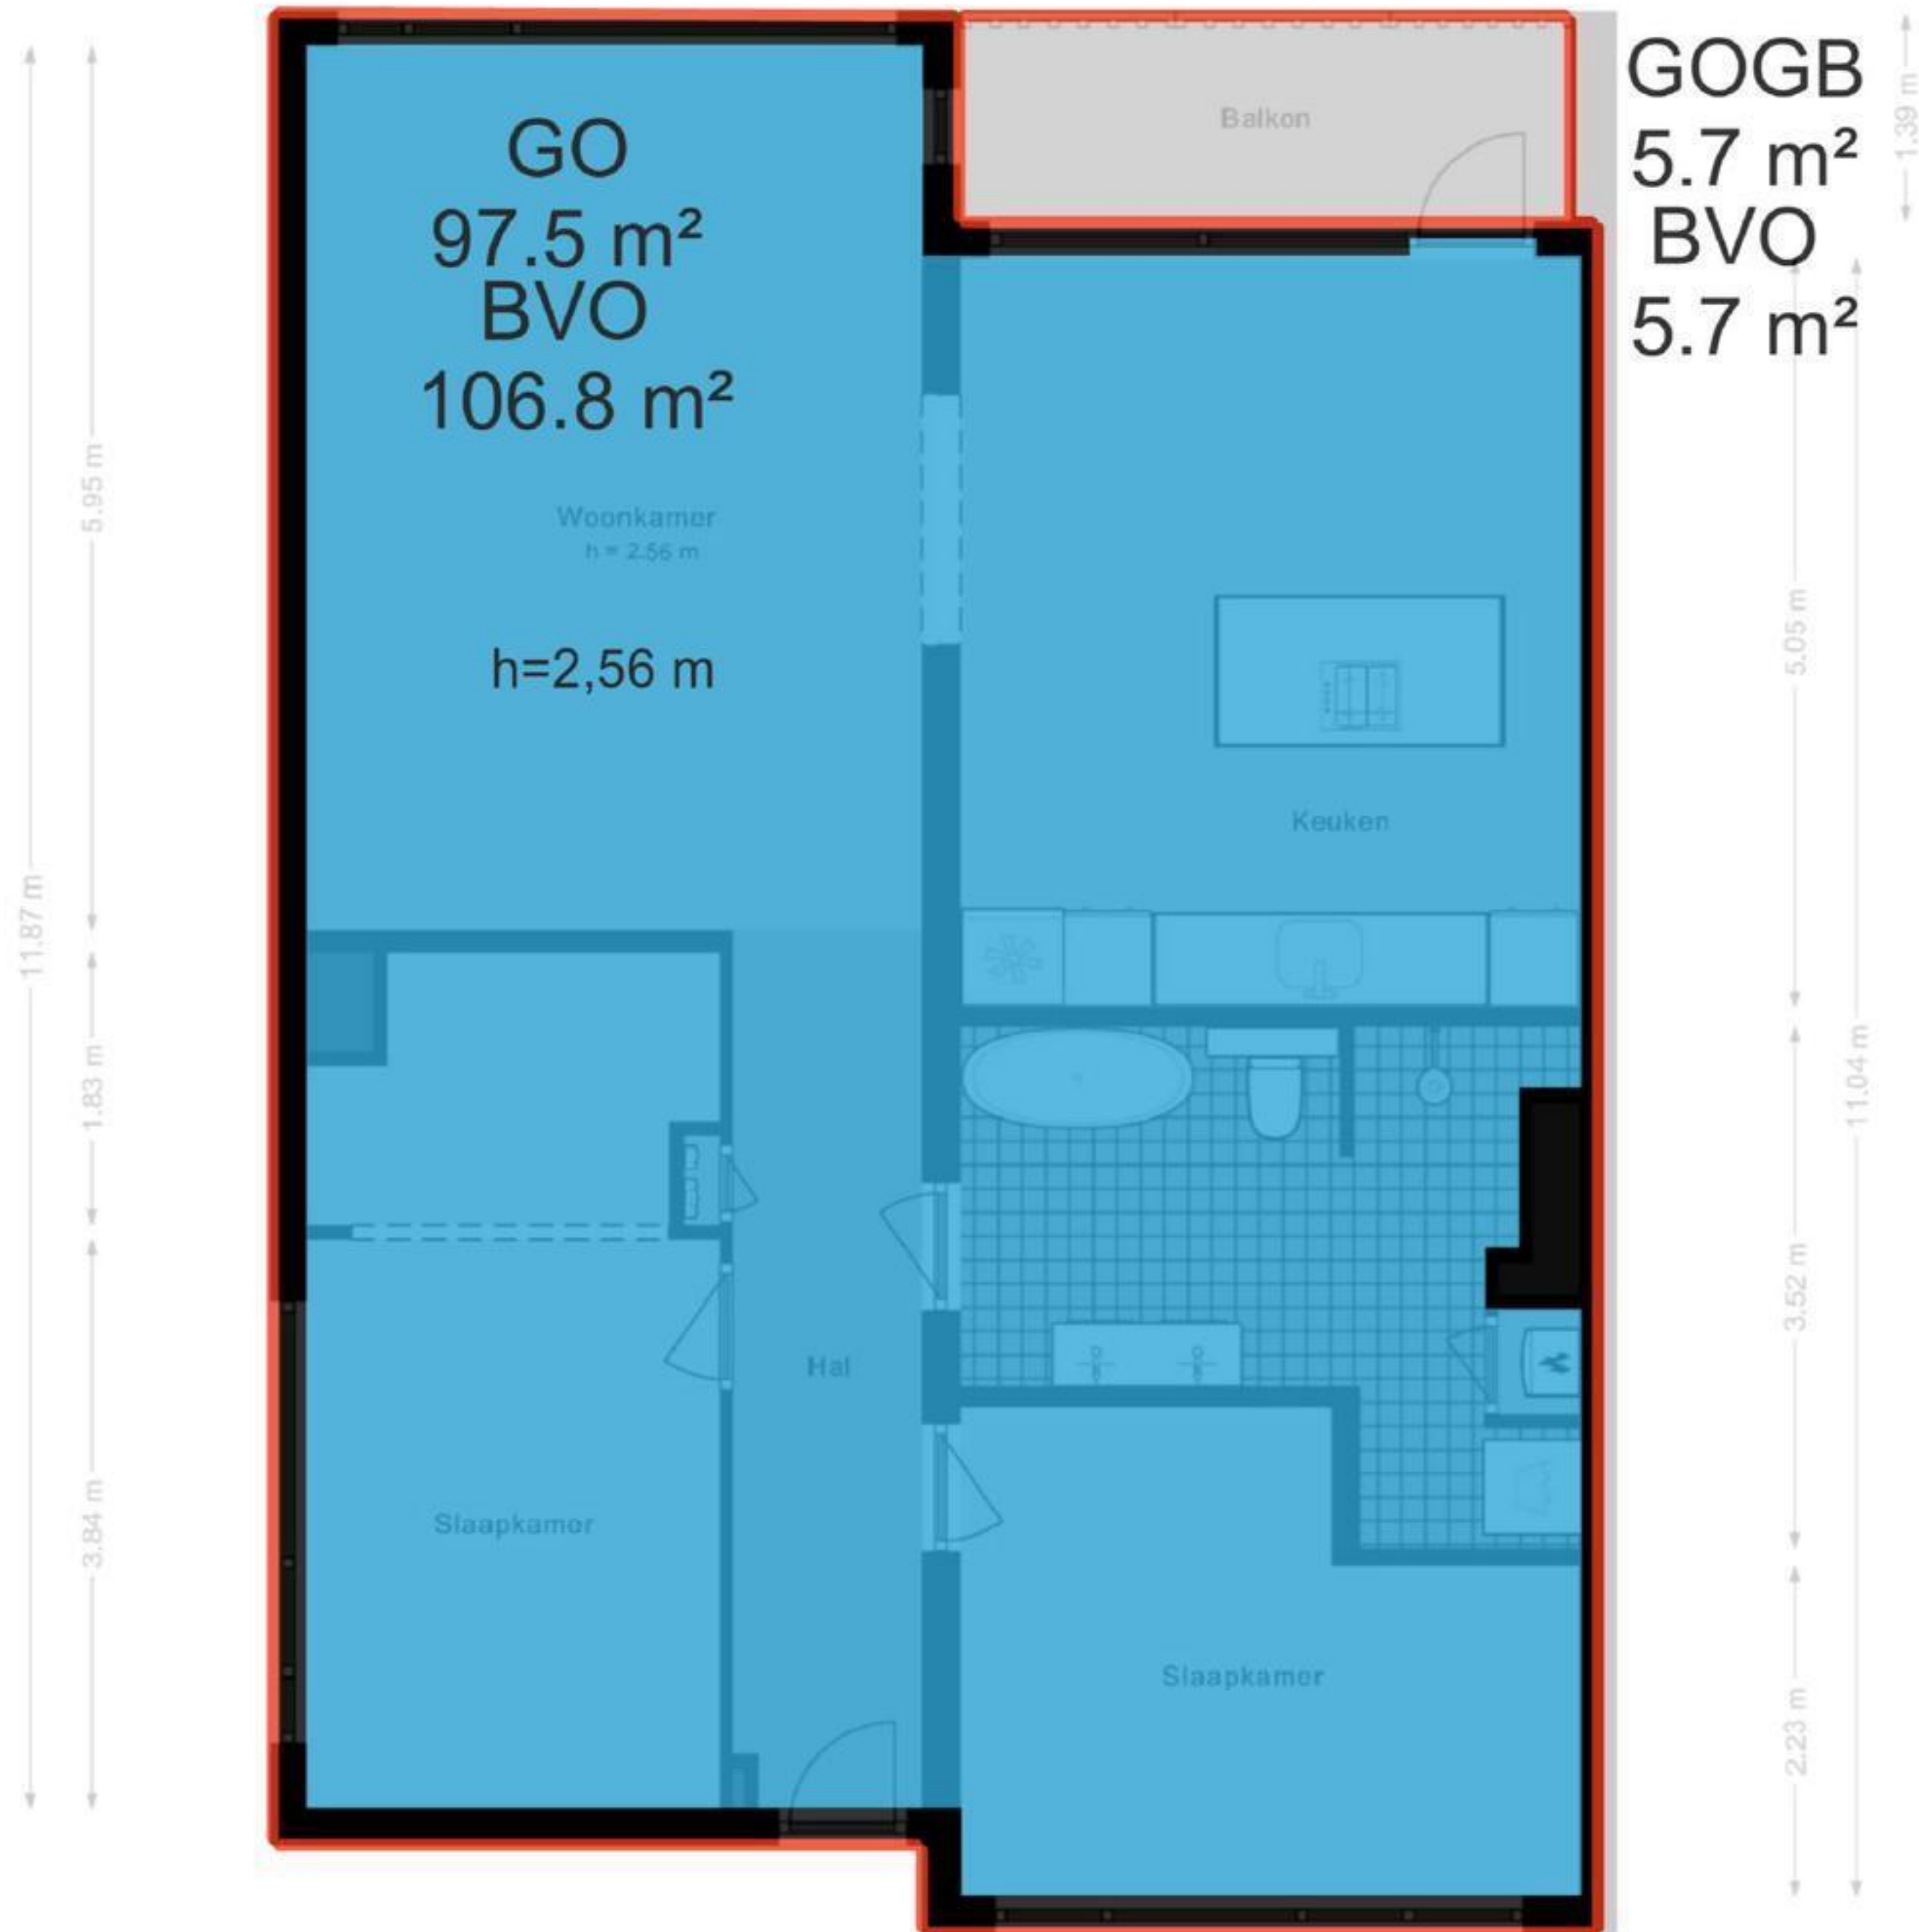

GOGB
5.7 m²
BVO
5.7 m²