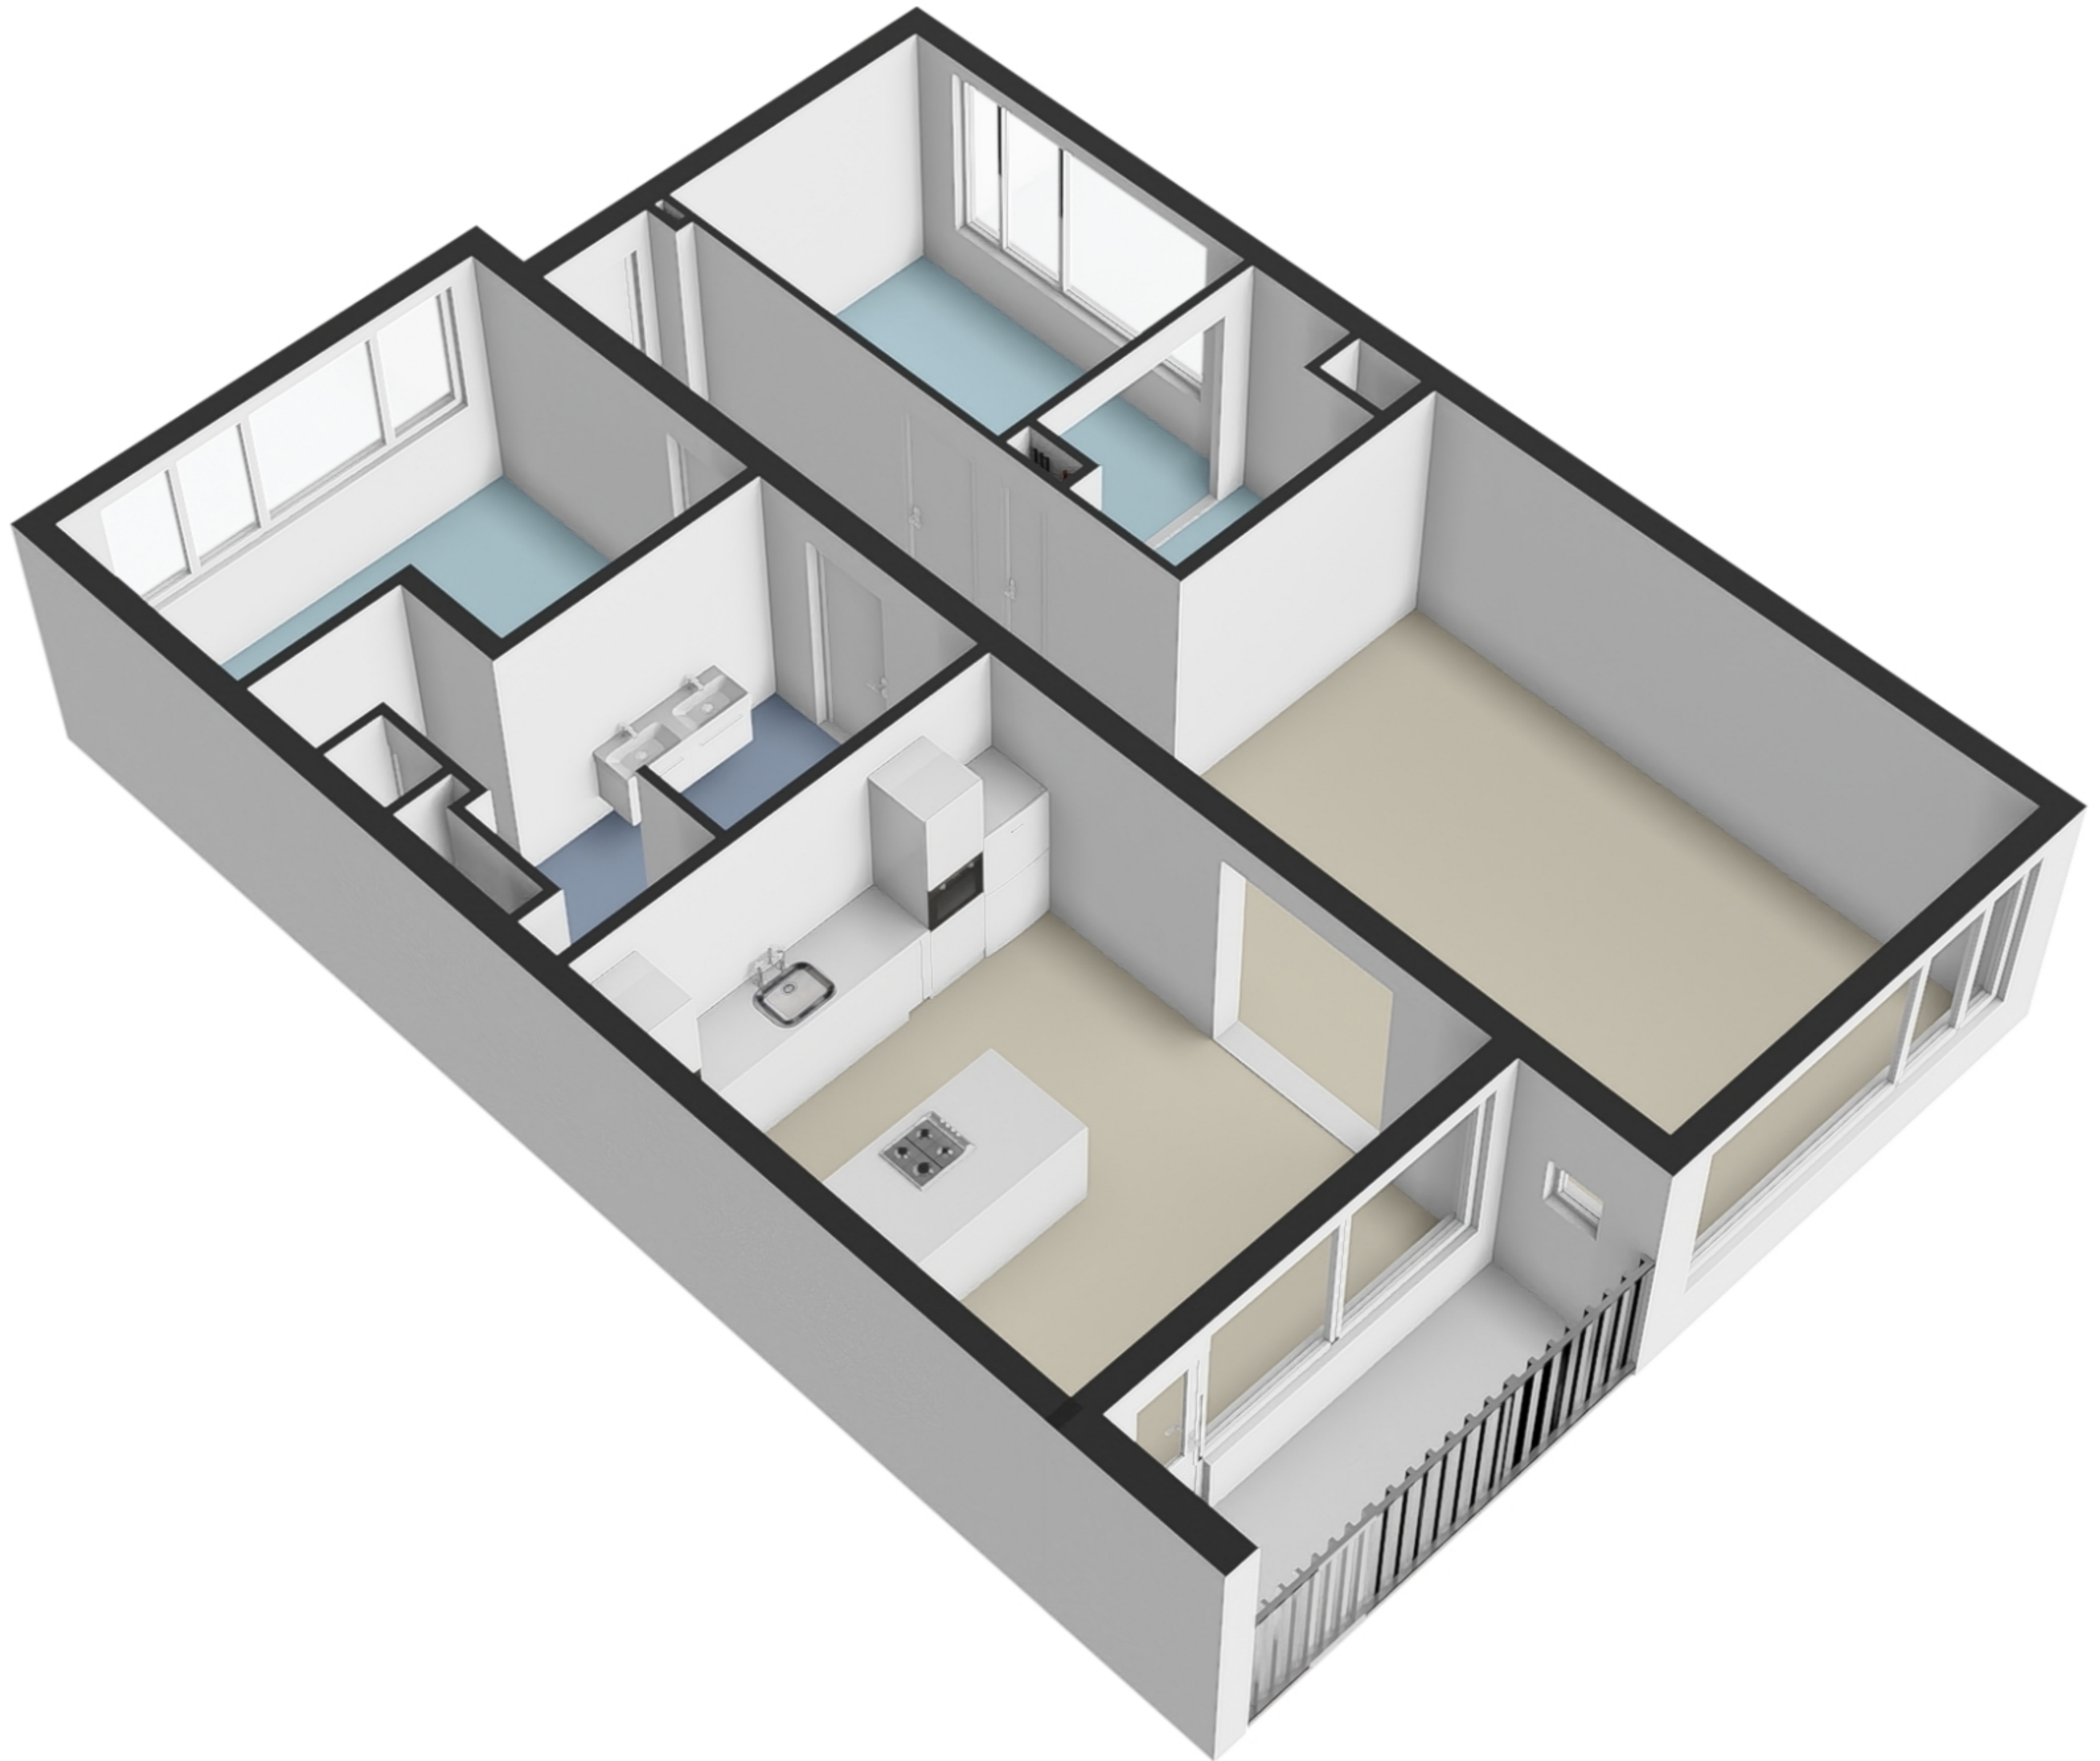

Galerij 140 - Amstelveen Appartement

De plattegronden zijn geproduceerd voor promotionele doeleinden en ter indicatie.
Aan de plattegronden kunnen geen rechten worden ontleend.
© www.woningmedia.nl

Galerij 140 - Amstelveen Berging

GOGB
5.7 m²
BVO
5.7 m²