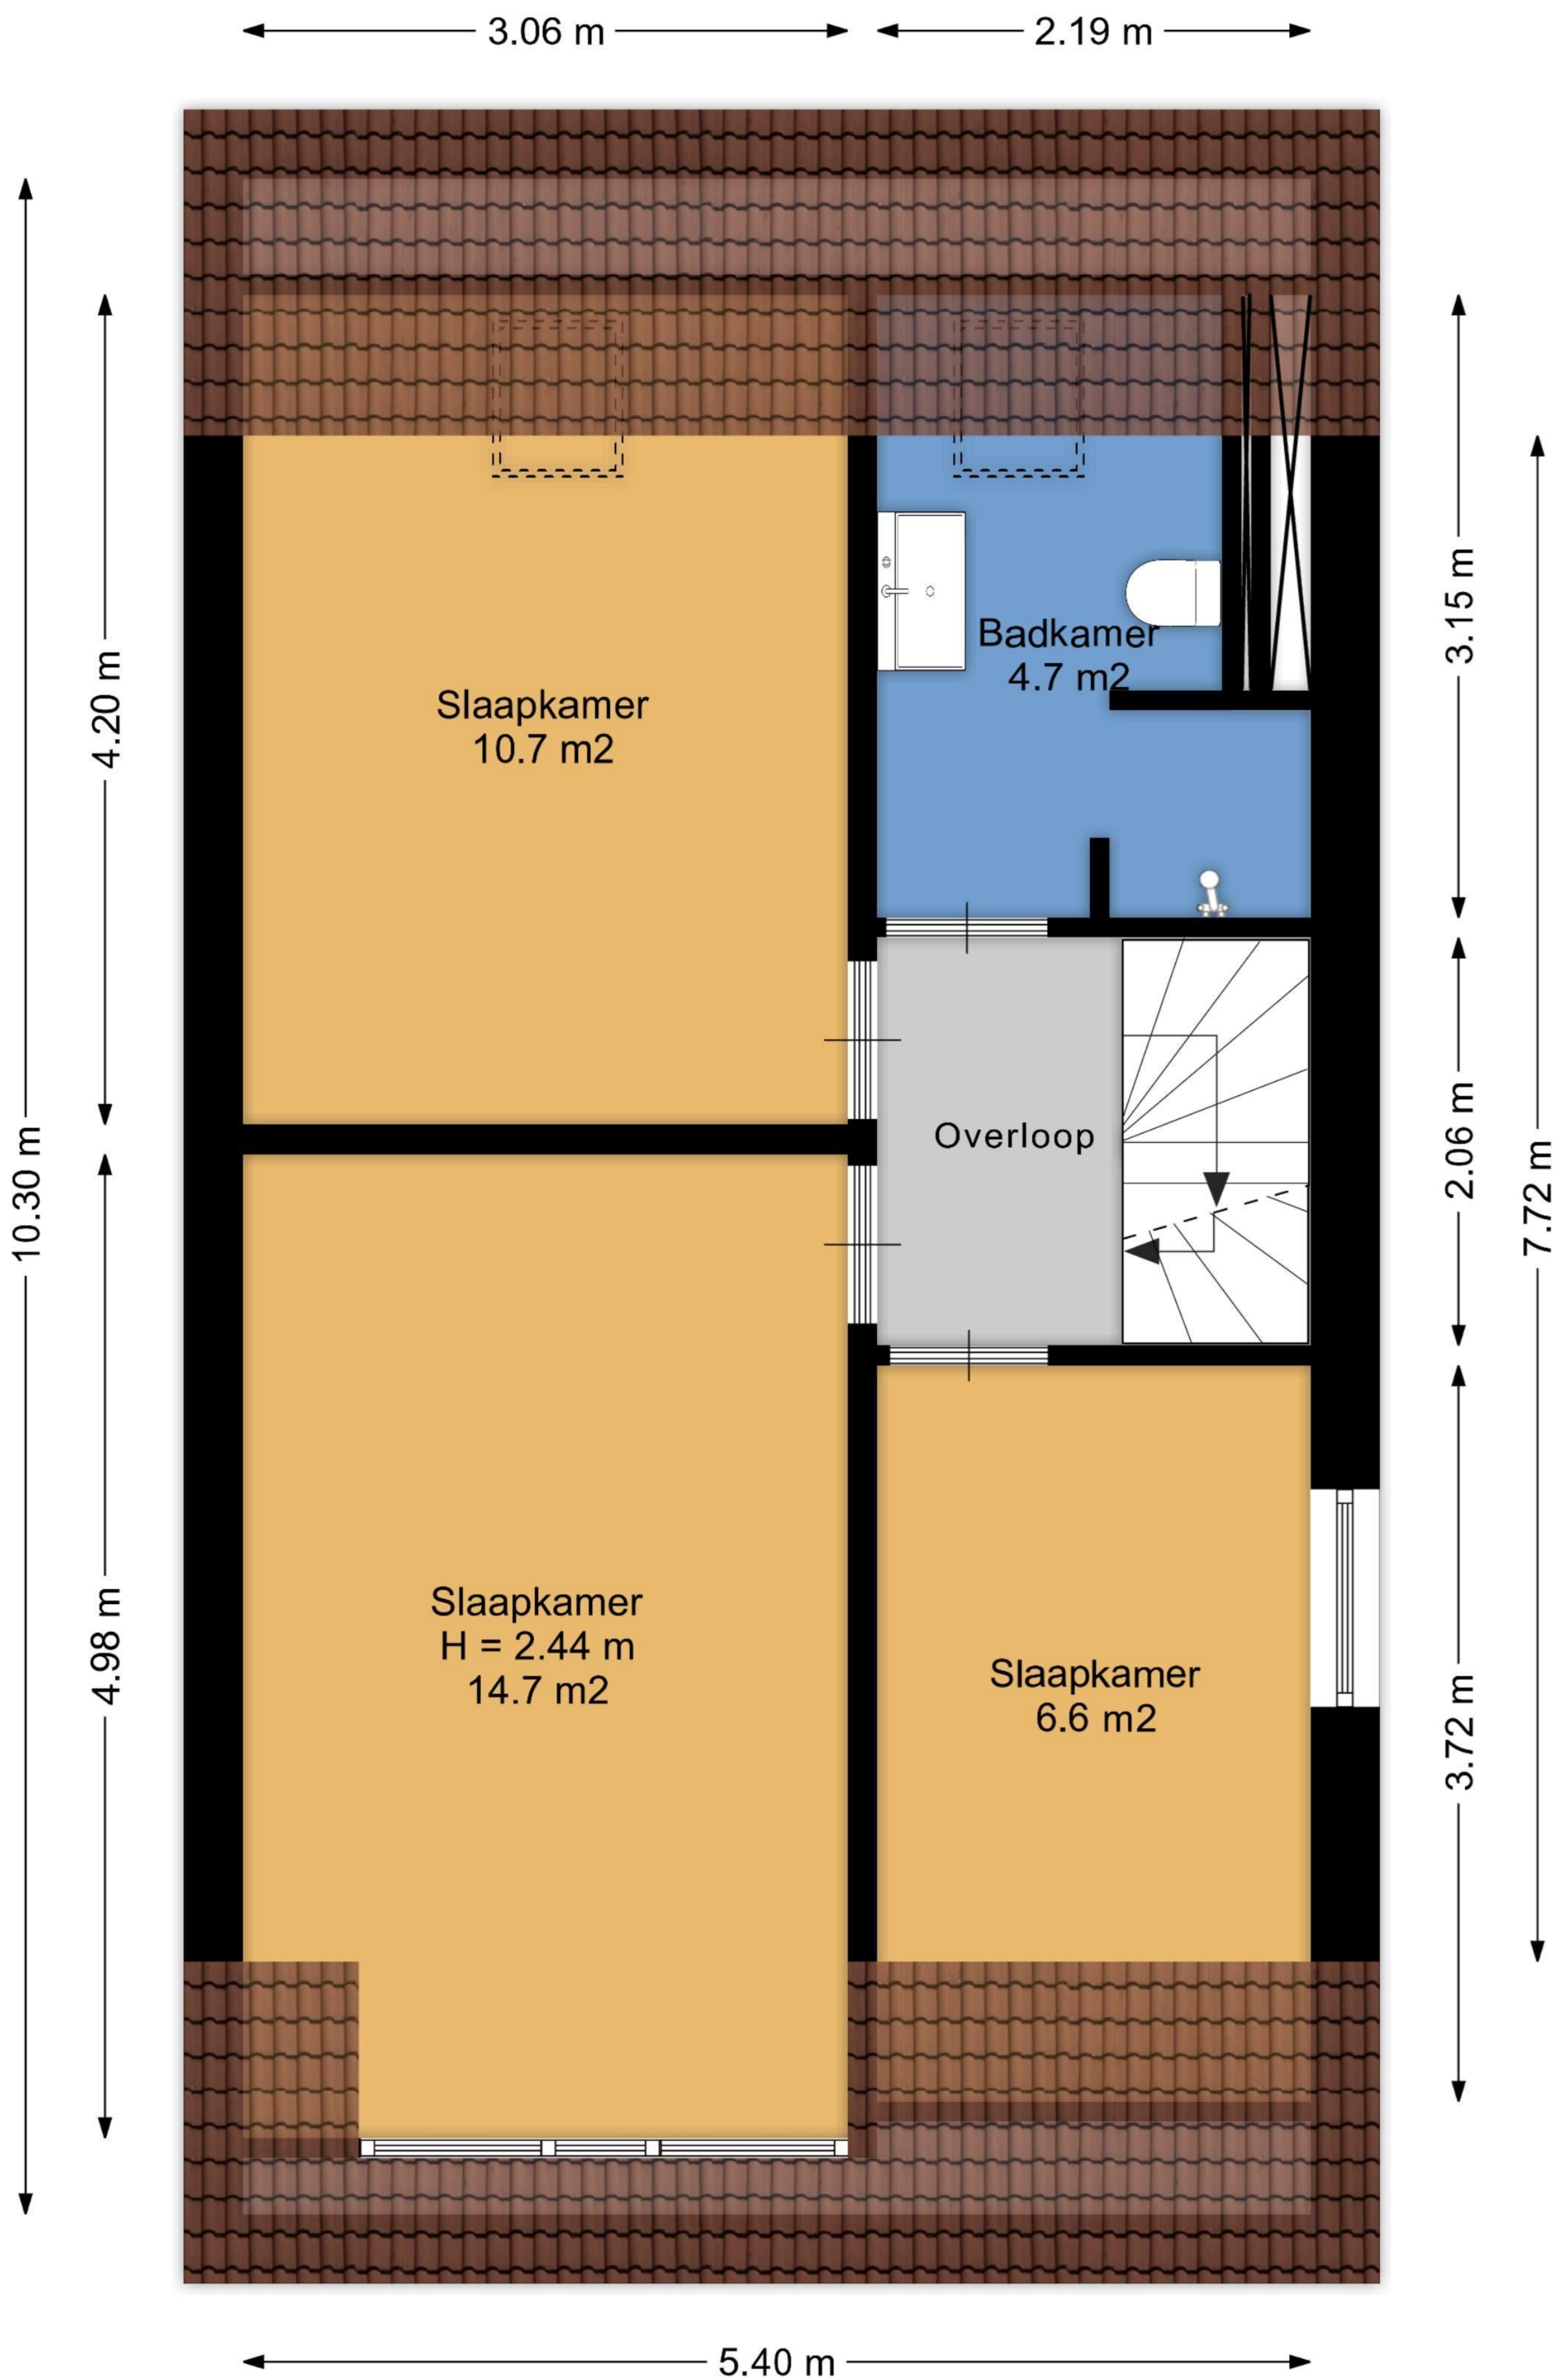

Aan de plattegronden kunnen geen rechten worden ontleend.
www.proland.nl

Aan de plattegronden kunnen geen rechten worden ontleend.
www.proland.nl

2.92 m 2.38 m

5.40 m

Aan de plattegronden kunnen geen rechten worden ontleend.
www.proland.nl

2.82 m

Garage
H = 2.50 m

4.90 m

0.70 m

2.82 m

4.90 m

Zolder

Aan de plattegronden kunnen geen rechten worden ontleend.
www.proland.nl

Aan de plattegronden kunnen geen rechten worden ontleend.
www.proland.nl

2.92 m 2.38 m

2.35 m

5.90 m

2.62 m 3.67 m 1.08 m

5.40 m

Aan de plattegronden kunnen geen rechten worden ontleend.
www.proland.nl

2.82 m

Garage
H = 2.50 m

4.90 m

0.70 m

2.82 m

4.90 m

Zolder