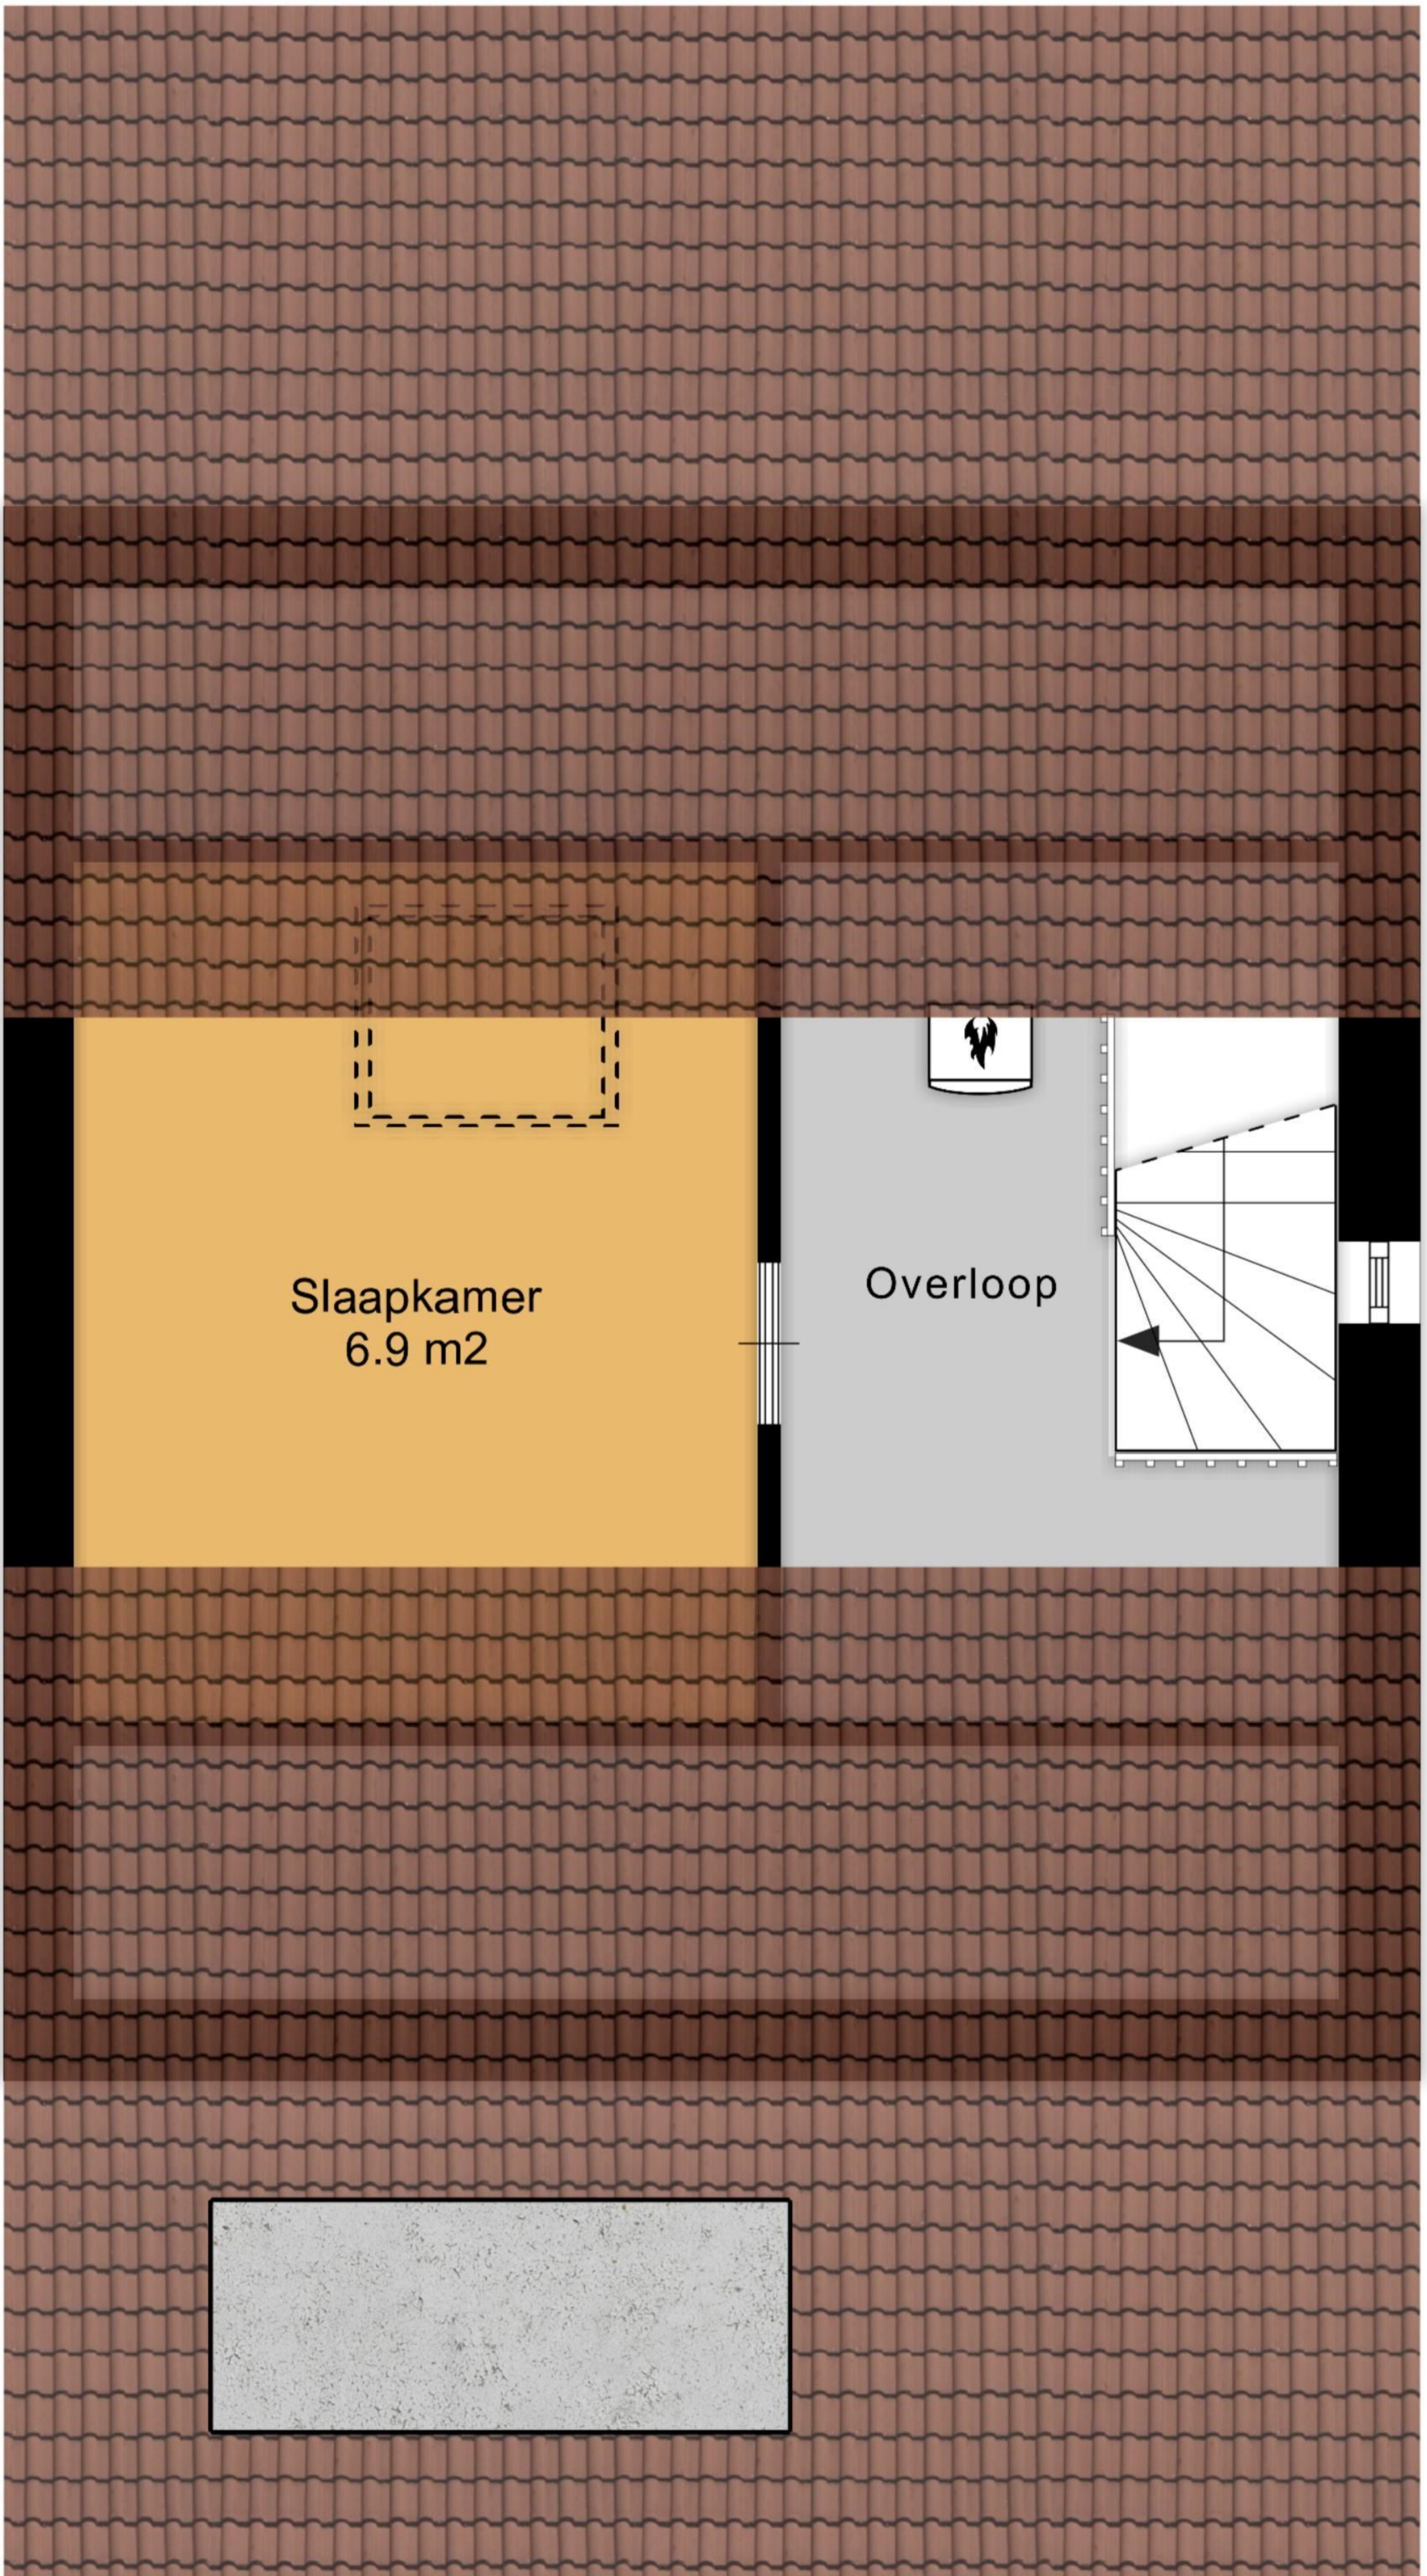

Aan de plattegronden kunnen geen rechten worden ontleend.
www.proland.nl

Aan de plattegronden kunnen geen rechten worden ontleend.
www.proland.nl

2.92 m 2.38 m

5.40 m

Aan de plattegronden kunnen geen rechten worden ontleend.
www.proland.nl

2.82 m

Garage
H = 2.50 m

4.90 m

0.70 m

2.82 m

4.90 m

Zolder

Aan de plattegronden kunnen geen rechten worden ontleend.
www.proland.nl

Aan de plattegronden kunnen geen rechten worden ontleend.
www.proland.nl

2.92 m 2.38 m

2.35 m

5.90 m

2.62 m 3.67 m 1.08 m

5.40 m

Aan de plattegronden kunnen geen rechten worden ontleend.
www.proland.nl

2.82 m

Garage
H = 2.50 m

4.90 m

0.70 m

2.82 m

4.90 m

Zolder