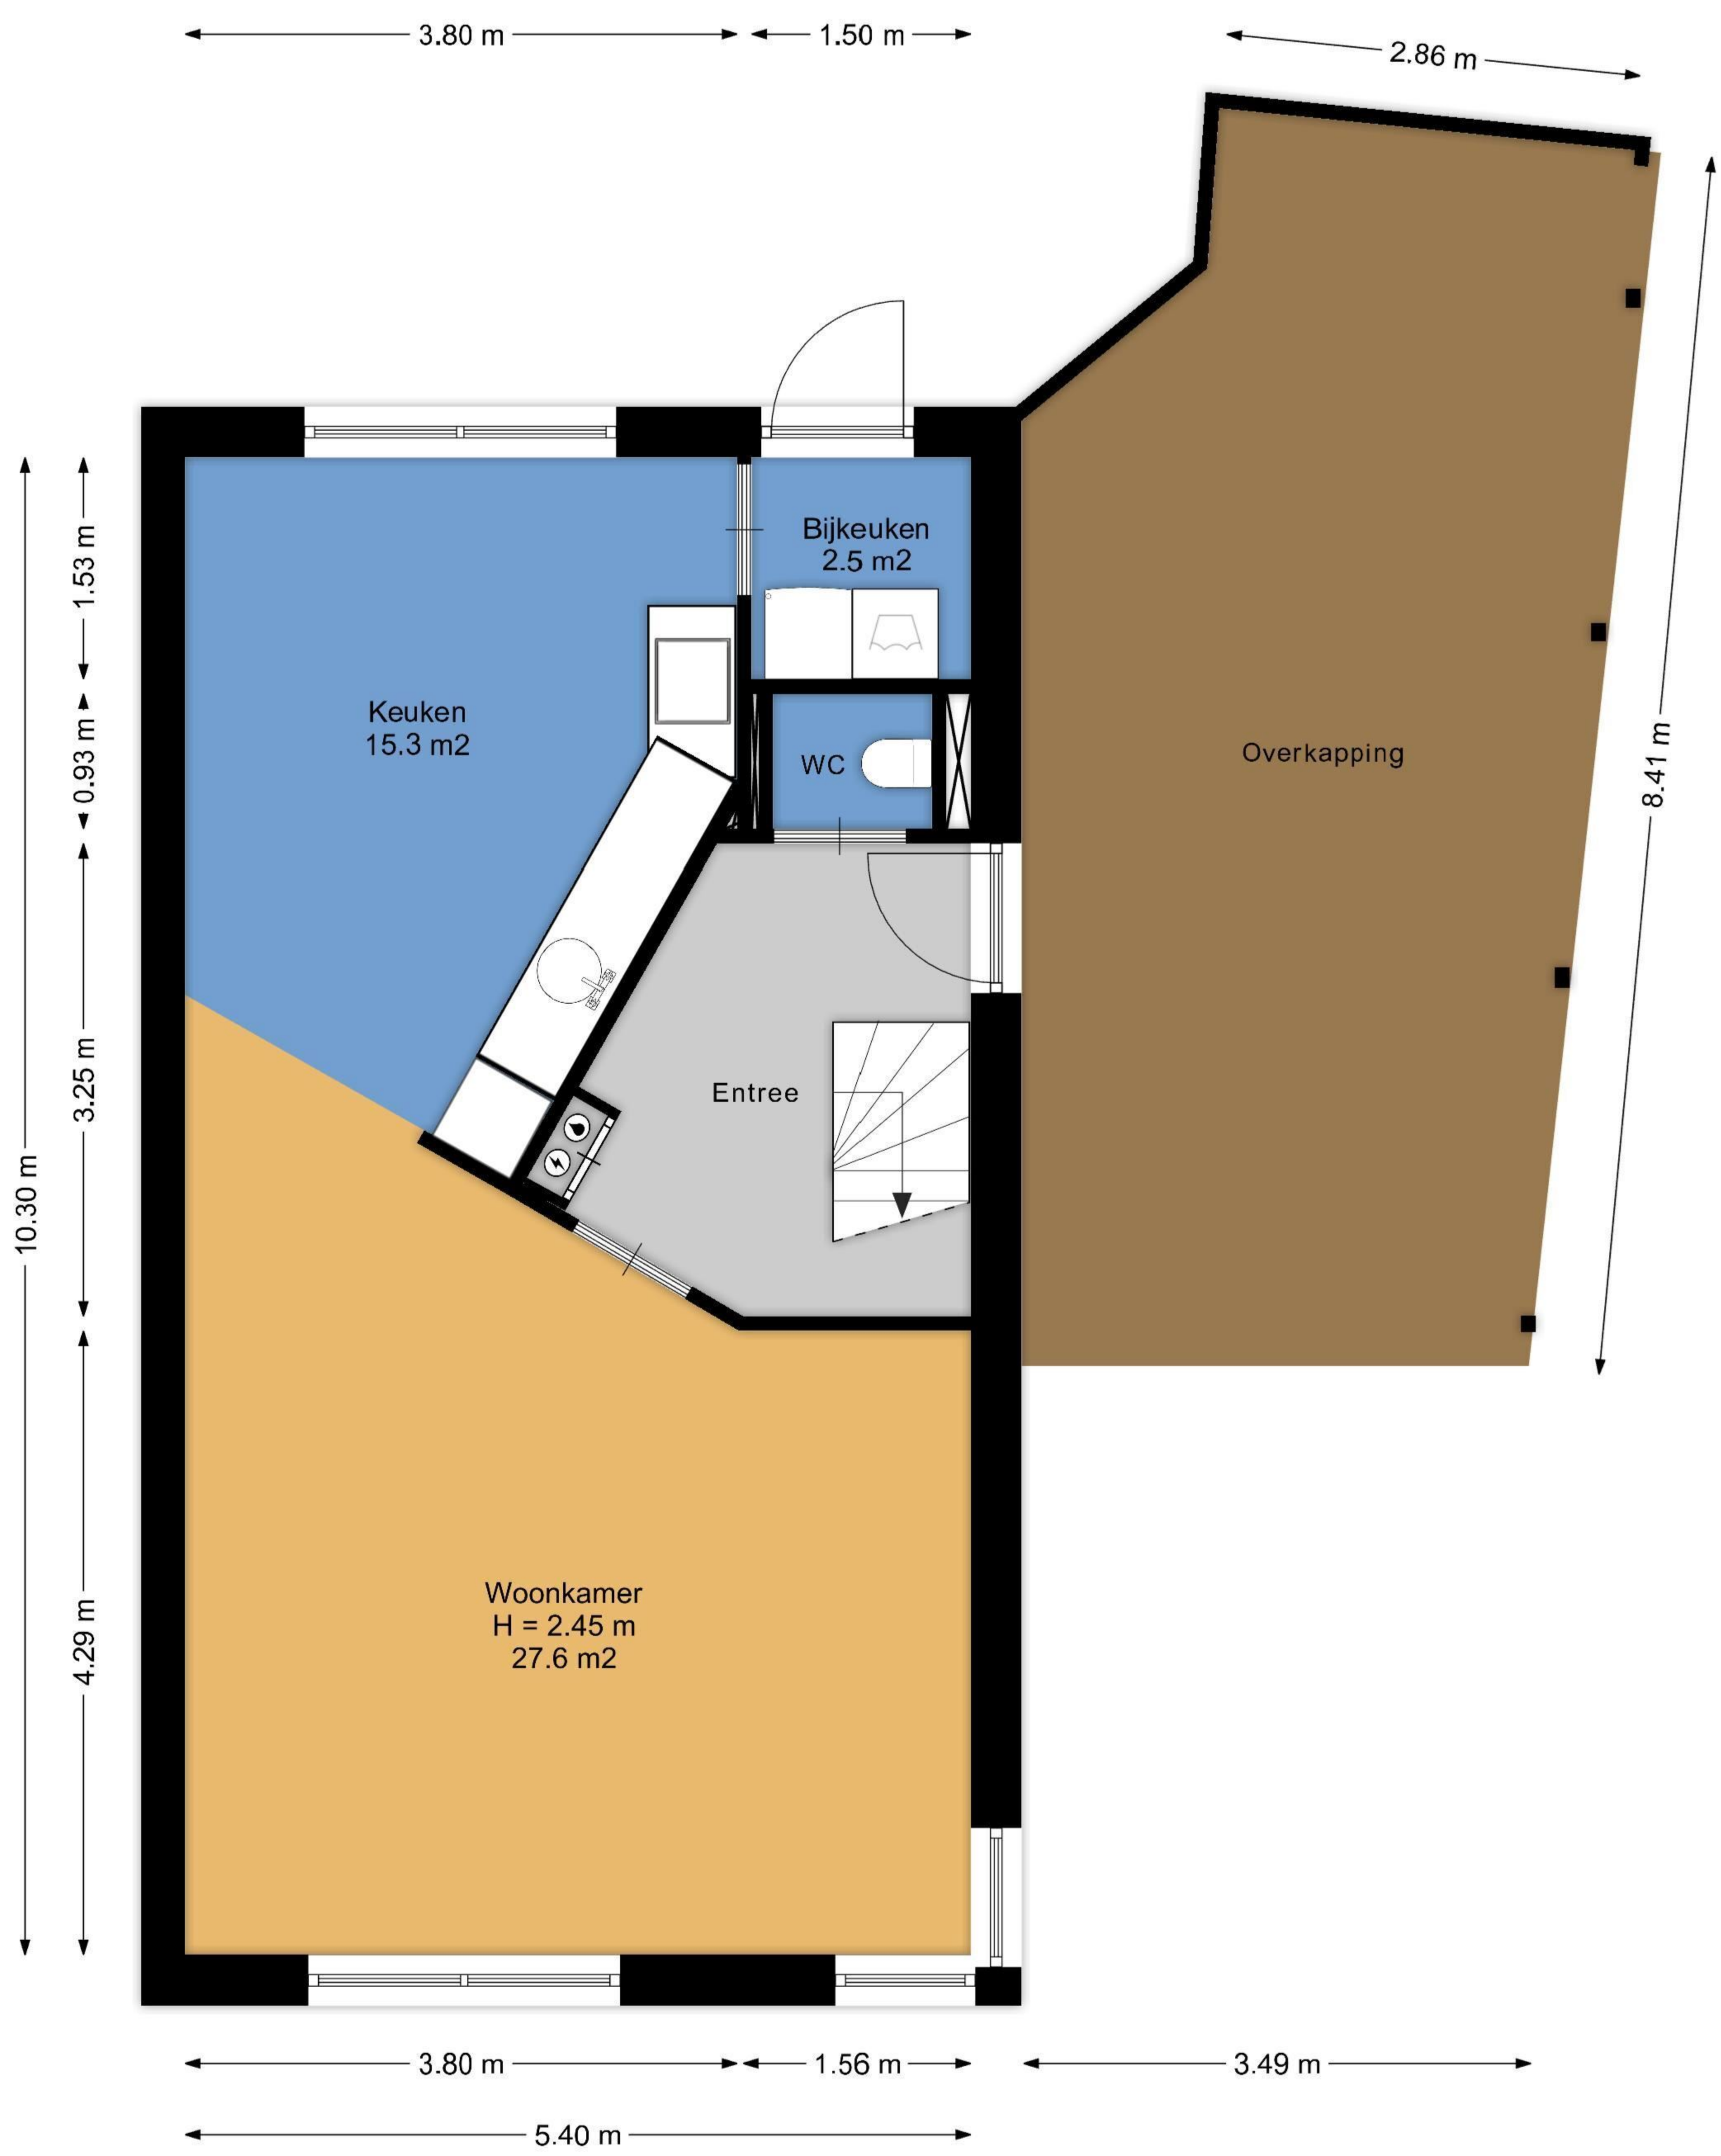

2.82 m

Garage
H = 2.50 m

4.90 m

0.70 m

2.82 m

4.90 m

Zolder

Aan de plattegronden kunnen geen rechten worden ontleend.
www.proland.nl

Aan de plattegronden kunnen geen rechten worden ontleend.
www.proland.nl

2.92 m 2.38 m

2.35 m

5.90 m

2.62 m 3.67 m 1.08 m

5.40 m

Aan de plattegronden kunnen geen rechten worden ontleend.
www.proland.nl

2.82 m

Garage
H = 2.50 m

4.90 m

0.70 m

2.82 m

4.90 m

Zolder