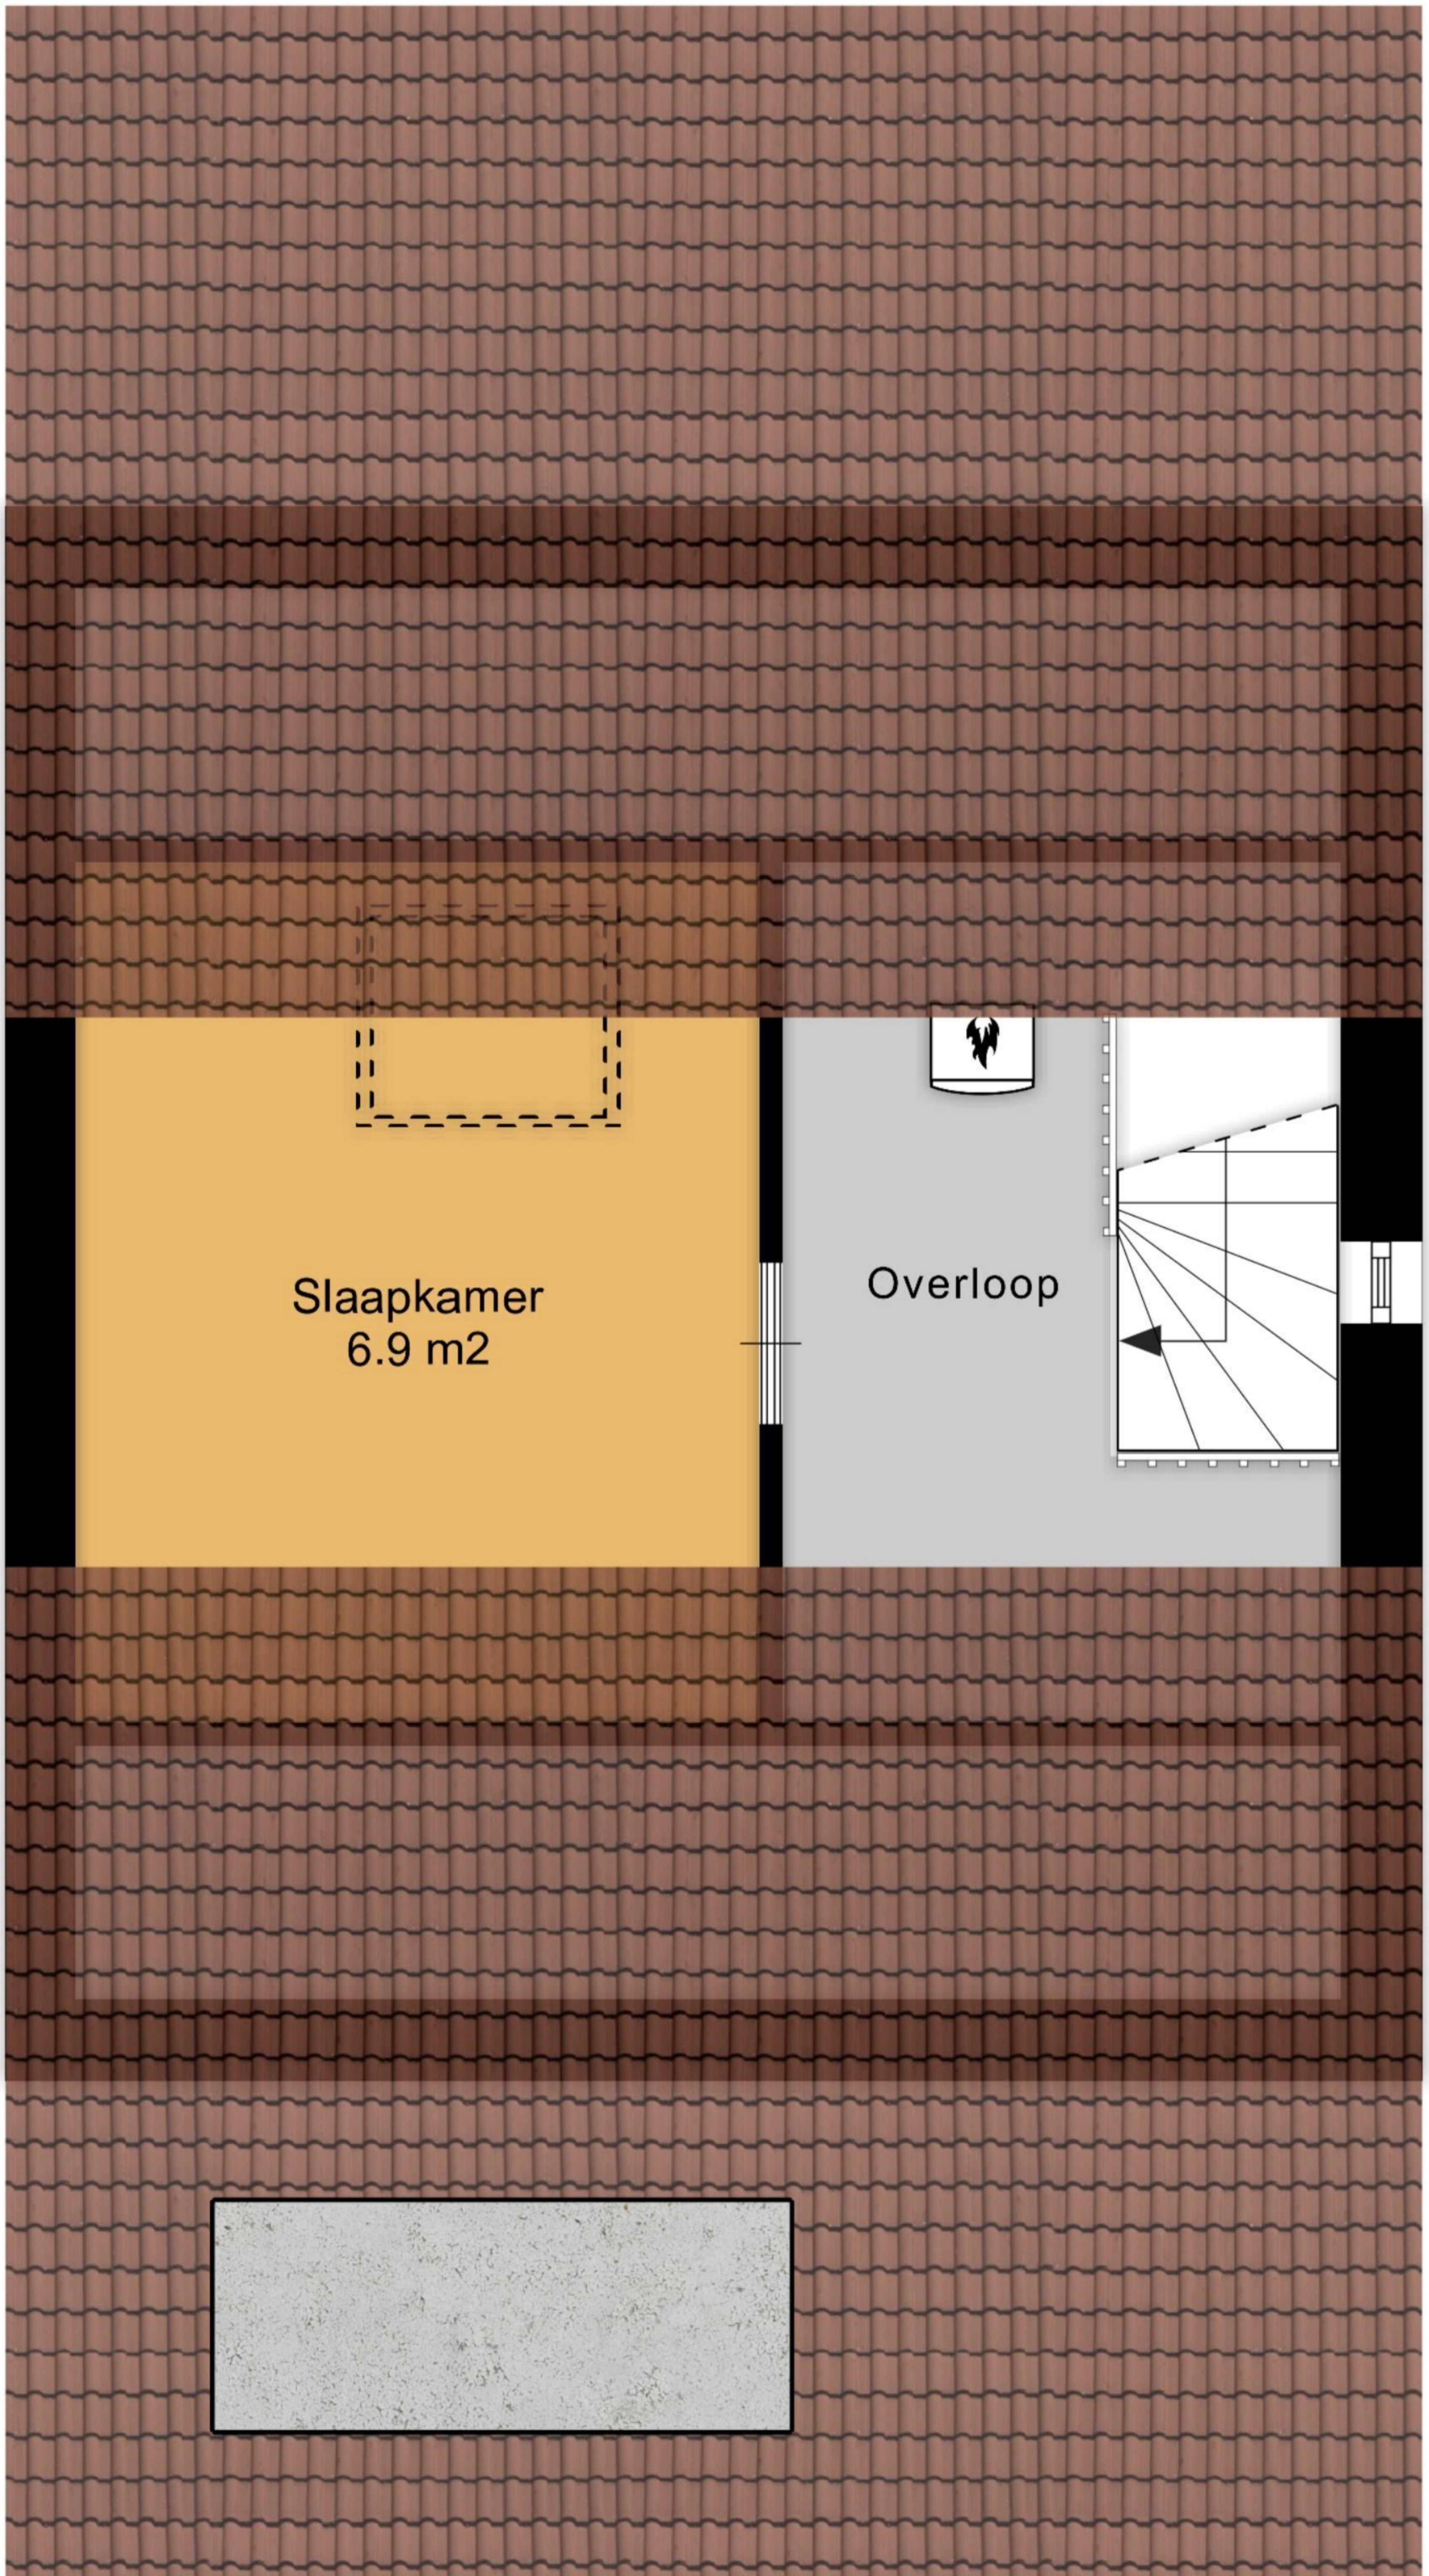

2.82 m

Garage
H = 2.50 m

4.90 m

0.70 m

2.82 m

4.90 m

Zolder

Aan de plattegronden kunnen geen rechten worden ontleend.
www.proland.nl

Aan de plattegronden kunnen geen rechten worden ontleend.
www.proland.nl

2.92 m 2.38 m

2.35 m

5.90 m

2.62 m 3.67 m 1.08 m

5.40 m

Aan de plattegronden kunnen geen rechten worden ontleend.
www.proland.nl

2.82 m

Garage
H = 2.50 m

4.90 m

0.70 m

2.82 m

4.90 m

Zolder