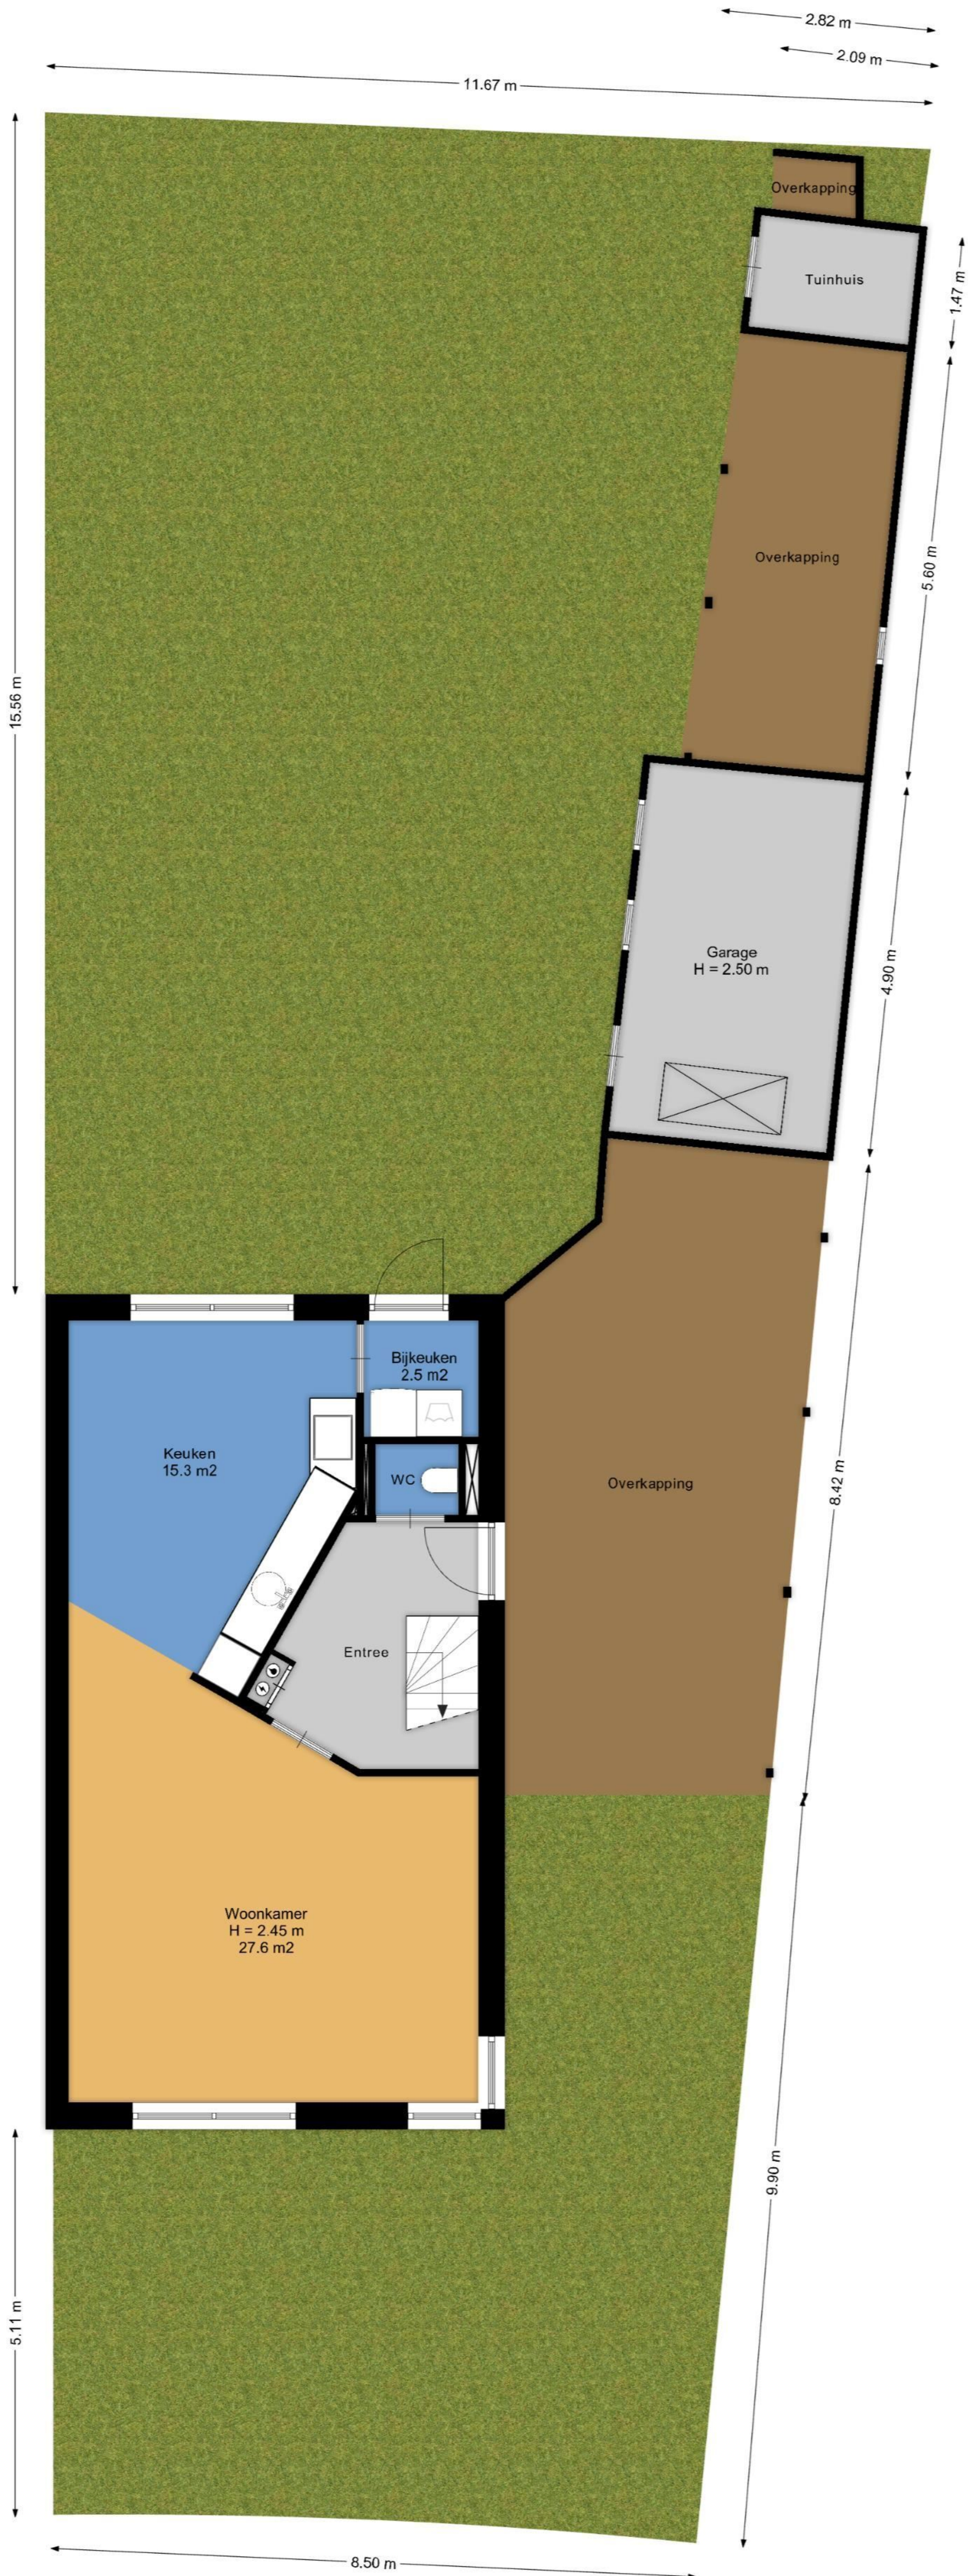

Aan de plattegronden kunnen geen rechten worden ontleend.
www.proland.nl

Aan de plattegronden kunnen geen rechten worden ontleend.
www.proland.nl

2.92 m 2.38 m

5.40 m

Aan de plattegronden kunnen geen rechten worden ontleend.
www.proland.nl

2.82 m

Garage
H = 2.50 m

4.90 m

0.70 m

2.82 m

4.90 m

Zolder

Aan de plattegronden kunnen geen rechten worden ontleend.
www.proland.nl

Aan de plattegronden kunnen geen rechten worden ontleend.
www.proland.nl

2.92 m 2.38 m

2.35 m

5.90 m

2.62 m 3.67 m 1.08 m

5.40 m

Aan de plattegronden kunnen geen rechten worden ontleend.
www.proland.nl

2.82 m

Garage
H = 2.50 m

4.90 m

0.70 m

2.82 m

4.90 m

Zolder