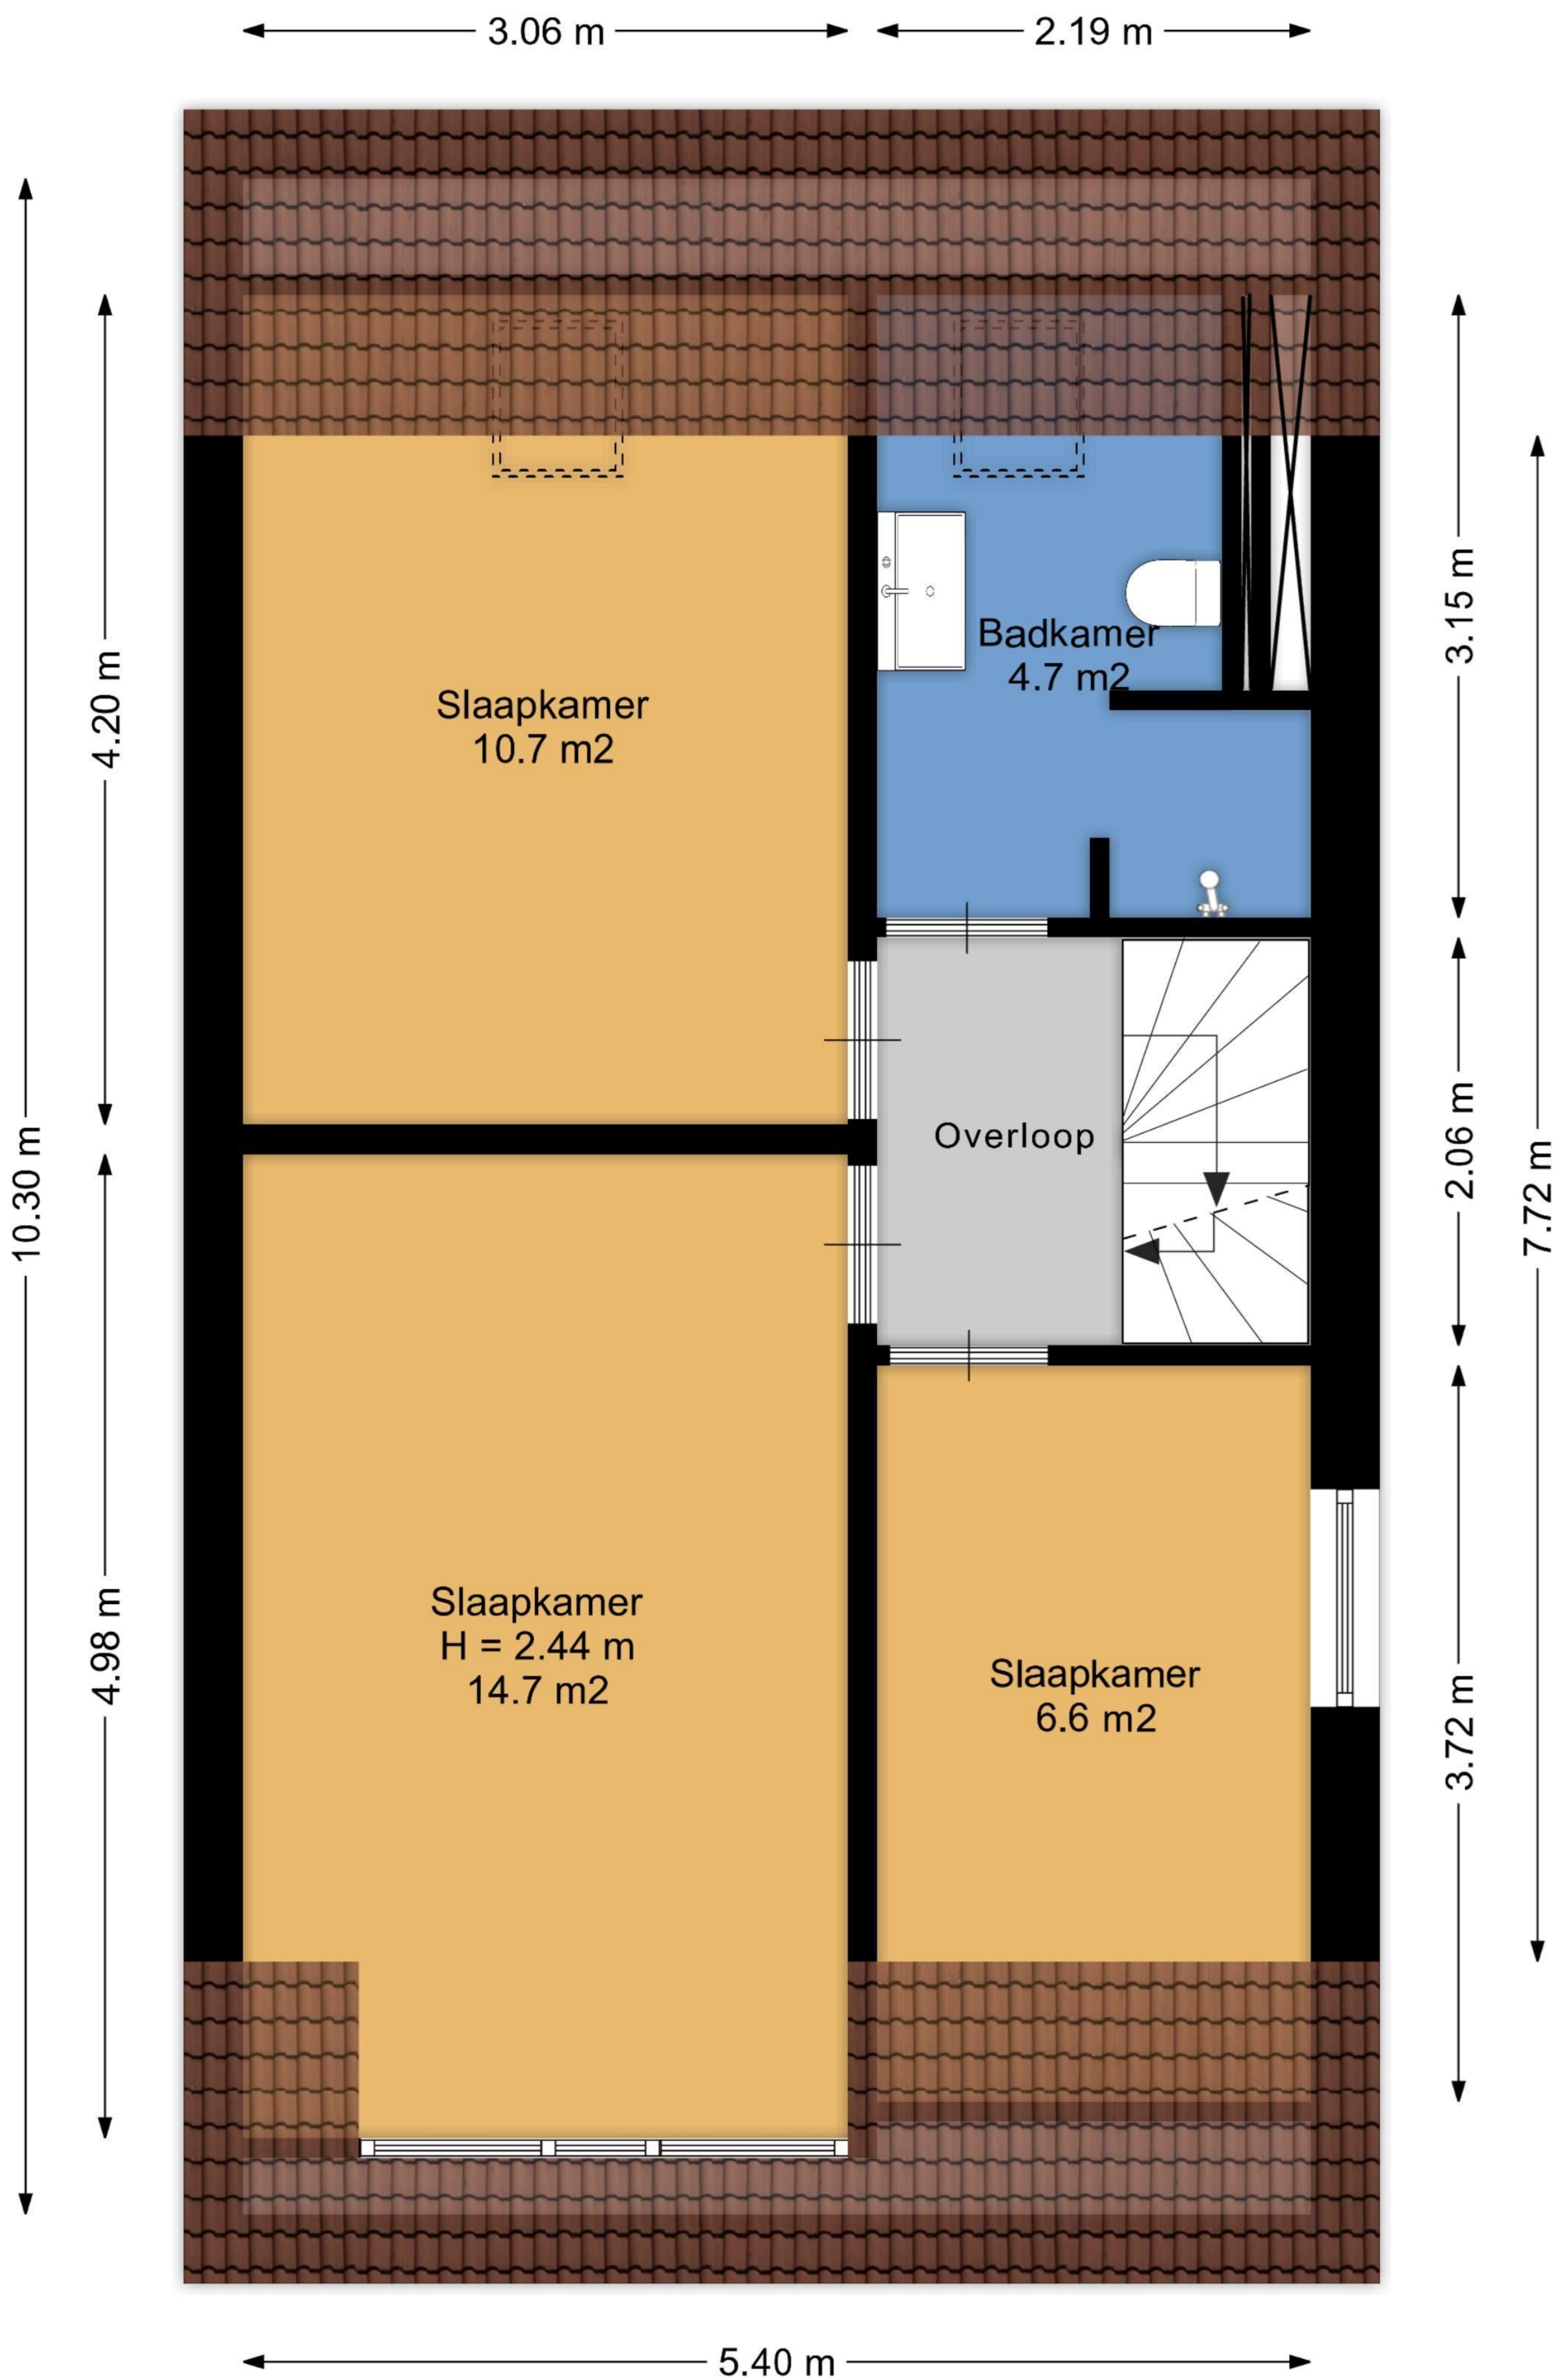

2.82 m

Garage
H = 2.50 m

4.90 m

0.70 m

2.82 m

4.90 m

Zolder

Aan de plattegronden kunnen geen rechten worden ontleend.
www.proland.nl

Aan de plattegronden kunnen geen rechten worden ontleend.
www.proland.nl

2.92 m 2.38 m

2.35 m

5.90 m

2.62 m 3.67 m 1.08 m

5.40 m

Aan de plattegronden kunnen geen rechten worden ontleend.
www.proland.nl

2.82 m

Garage
H = 2.50 m

4.90 m

0.70 m

2.82 m

4.90 m

Zolder