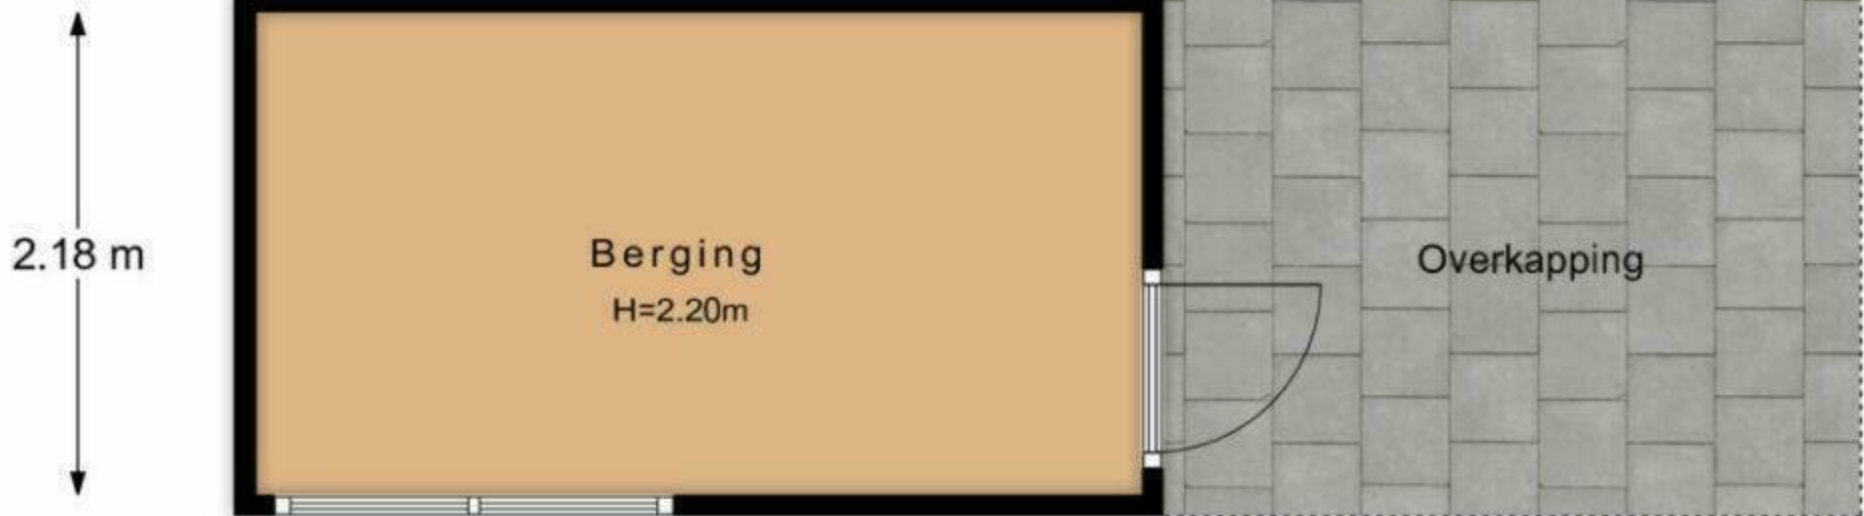

Gentiaanstraat 266 te Apeldoorn
2e Verdieping

De plattegronden zijn met de grootste zorg samengesteld.
Aan deze plattegronden kunnen geen rechten worden ontleend.

Gentiaanstraat 266 te Apeldoorn
Berging

4.00 m 3.15 m

De plattegronden zijn met de grootste zorg samengesteld.
Aan deze plattegronden kunnen geen rechten worden ontleend.