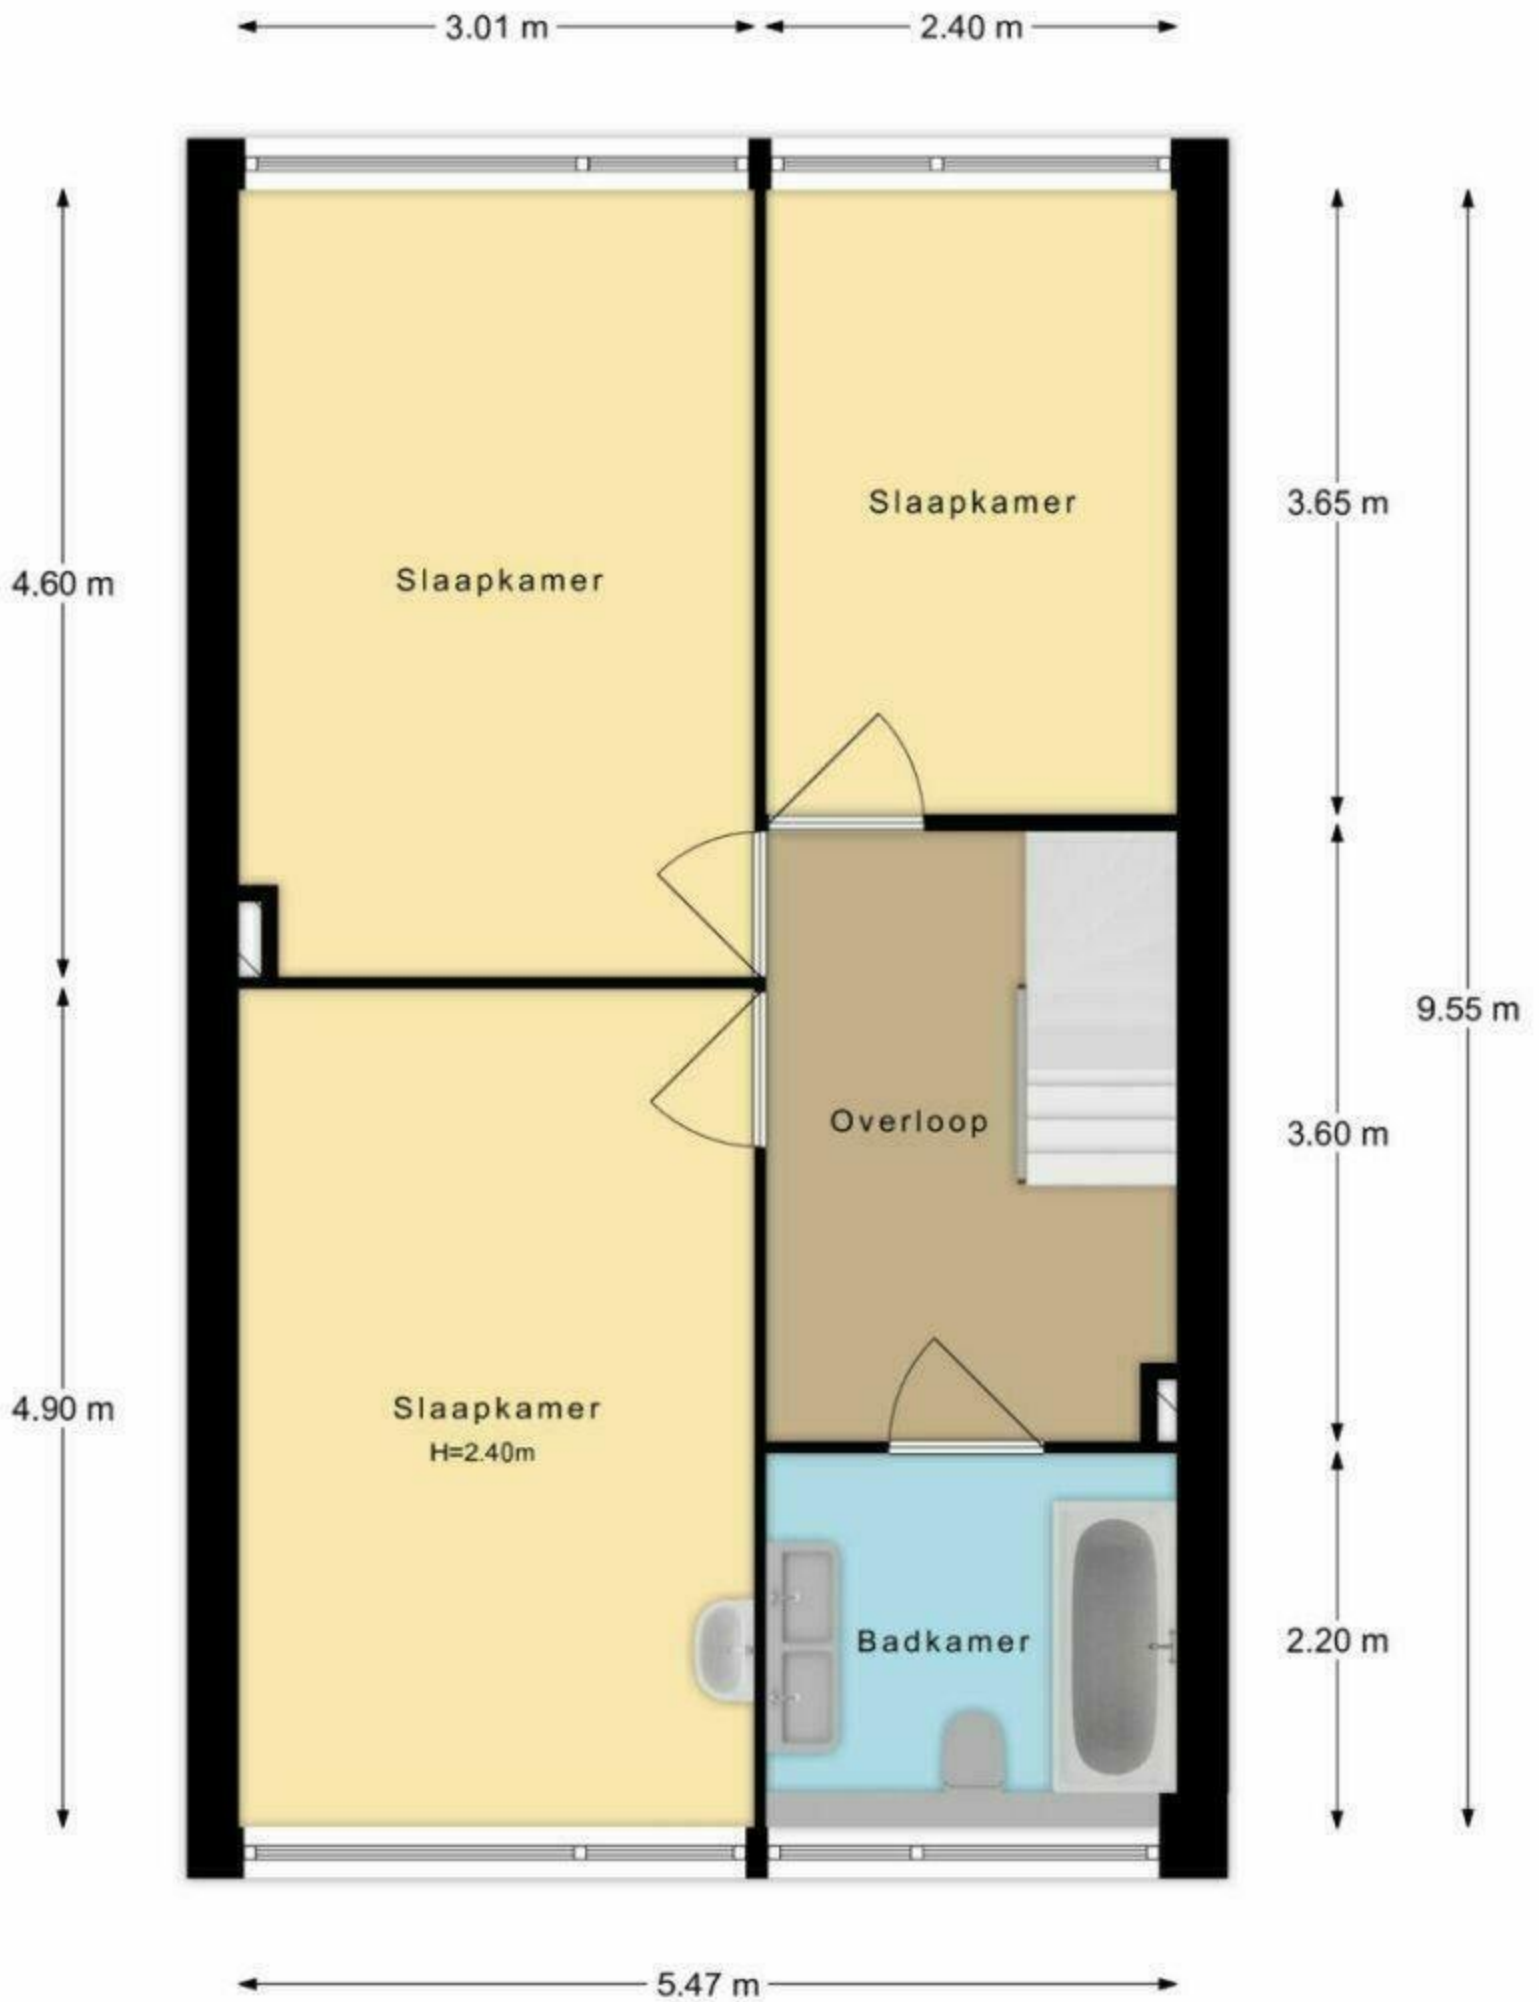

Gentiaanstraat 266 te Apeldoorn
Begane Grond

De plattegronden zijn met de grootste zorg samengesteld.
Aan deze plattegronden kunnen geen rechten worden ontleend.

Gentiaanstraat 266 te Apeldoorn
Begane Grond Tuin

De plattegronden zijn met de grootste zorg samengesteld.
Aan deze plattegronden kunnen geen rechten worden ontleend.

Gentiaanstraat 266 te Apeldoorn
1e Verdieping

De plattegronden zijn met de grootste zorg samengesteld.
Aan deze plattegronden kunnen geen rechten worden ontleend.

Gentiaanstraat 266 te Apeldoorn
2e Verdieping

De plattegronden zijn met de grootste zorg samengesteld.
Aan deze plattegronden kunnen geen rechten worden ontleend.

Gentiaanstraat 266 te Apeldoorn
Berging

4.00 m 3.15 m

De plattegronden zijn met de grootste zorg samengesteld.
Aan deze plattegronden kunnen geen rechten worden ontleend.