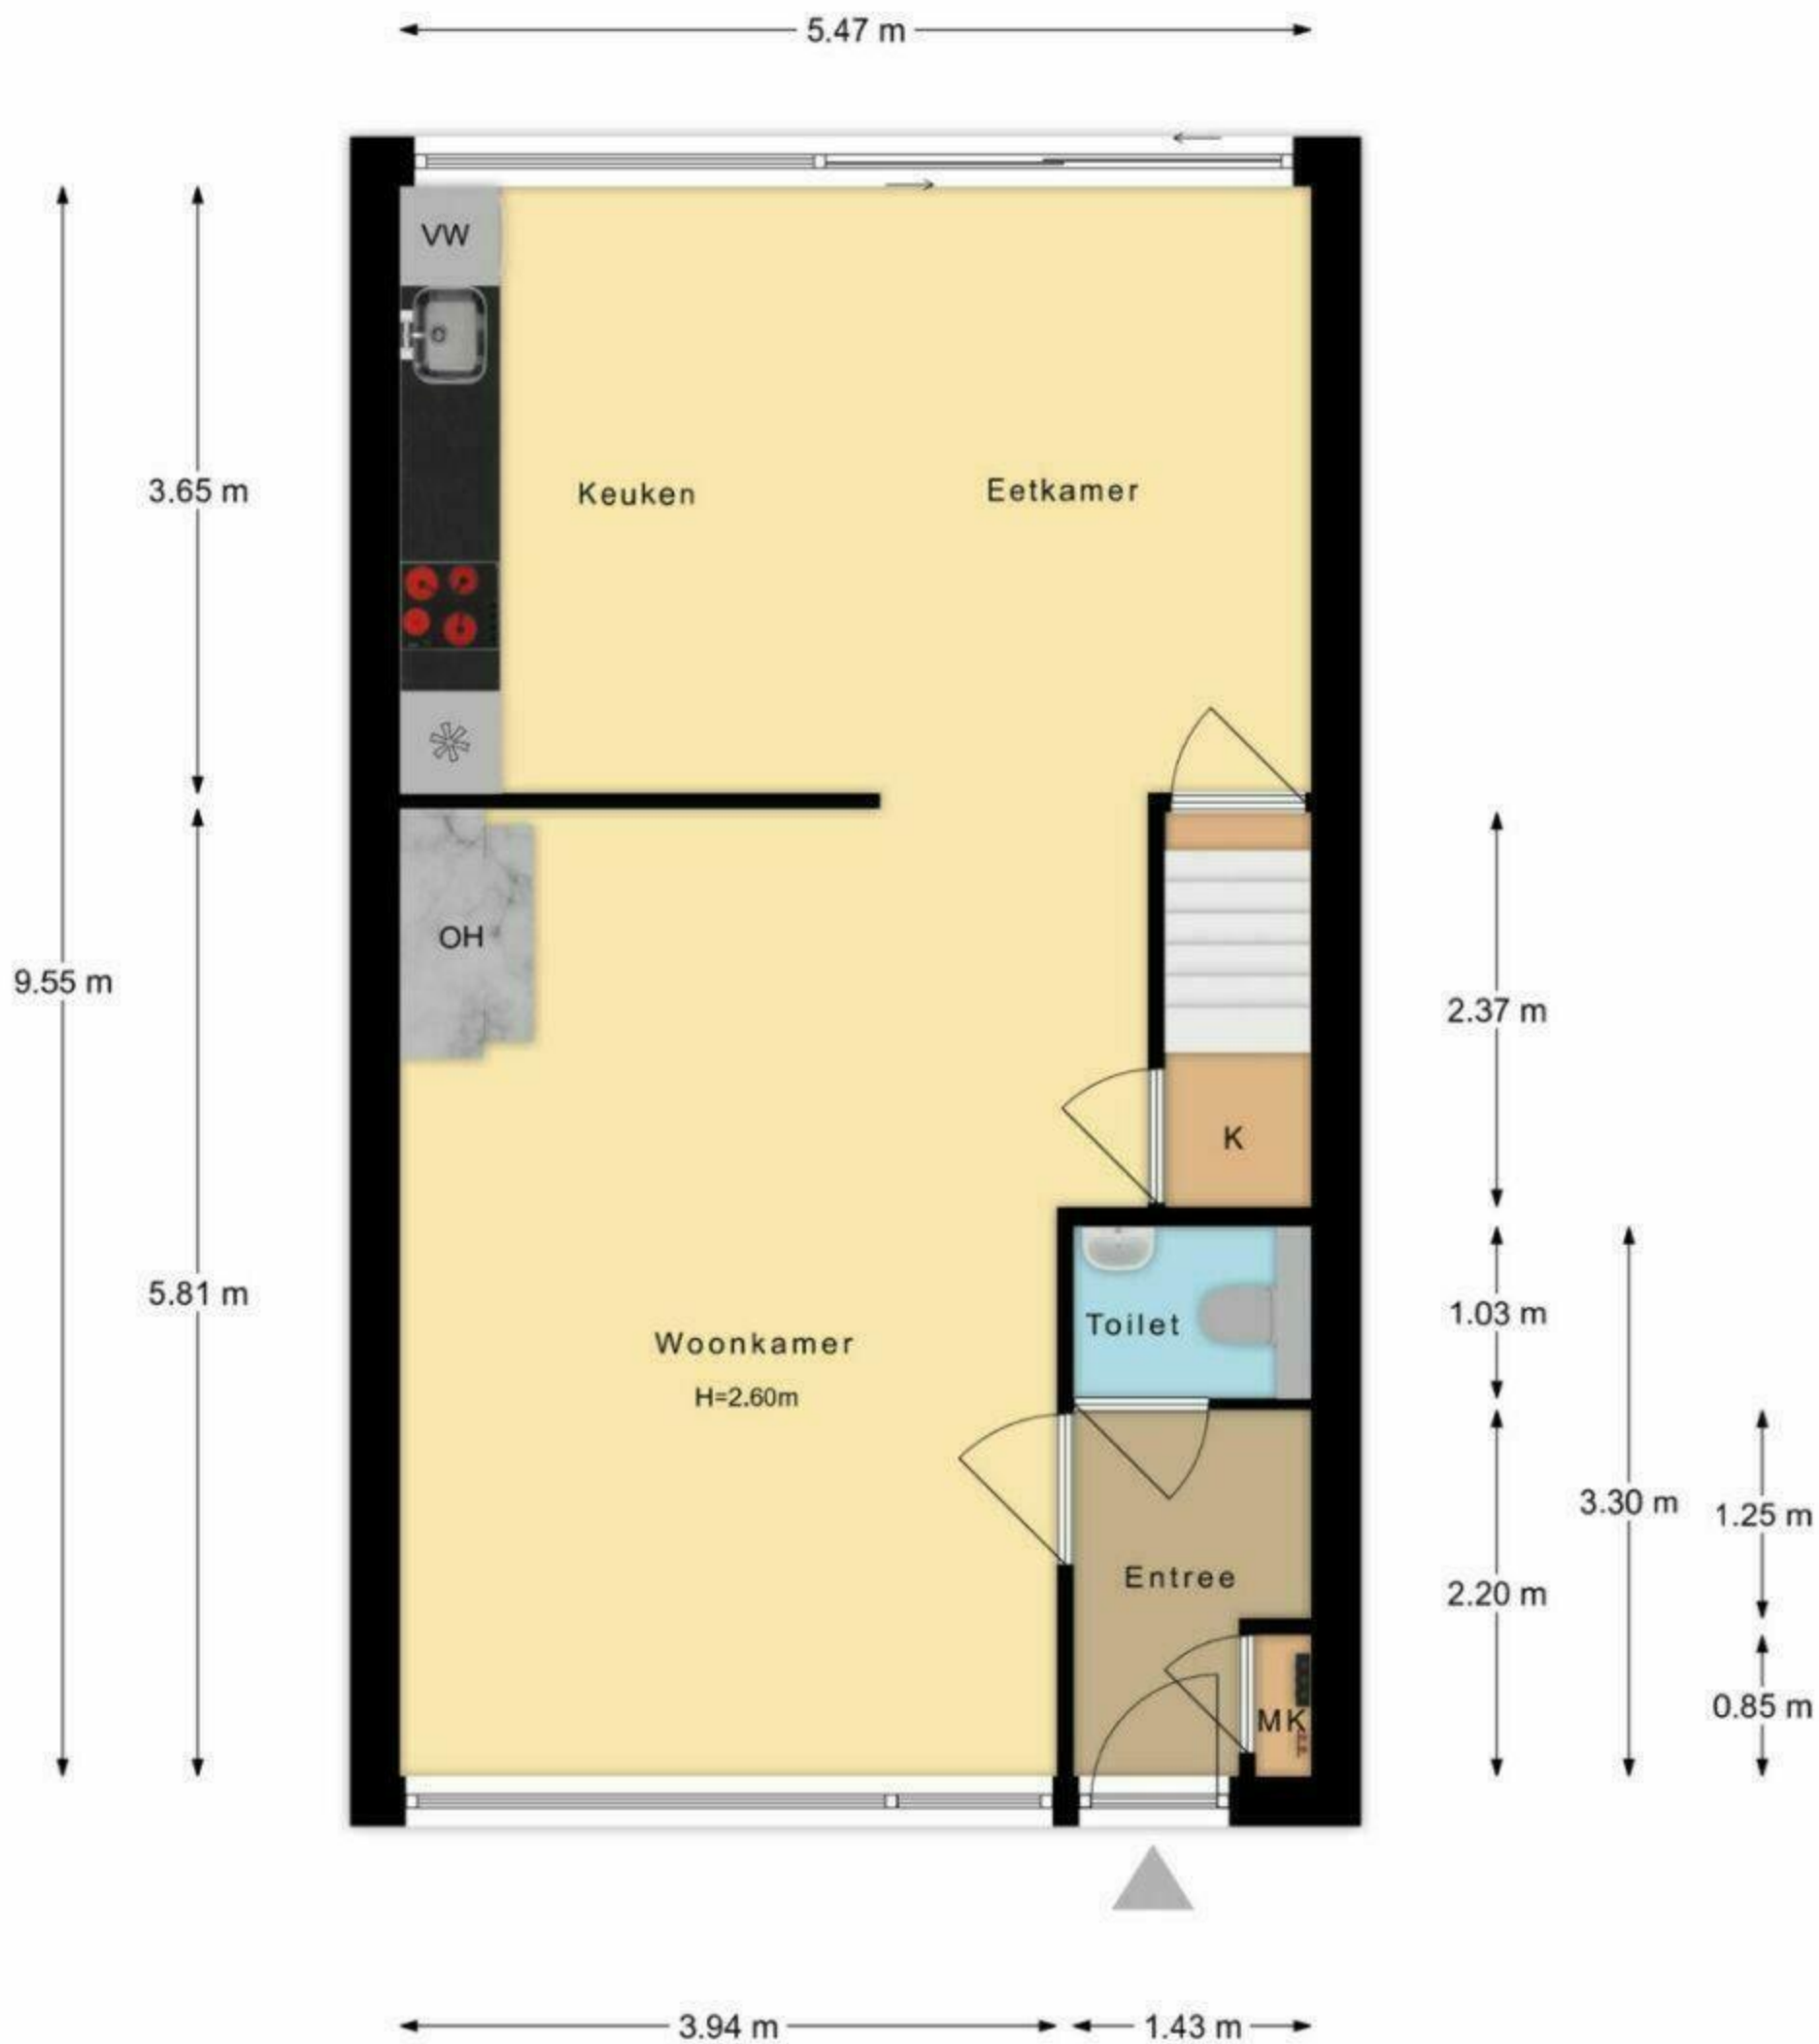

Gentiaanstraat 266 te Apeldoorn
Begane Grond

De plattegronden zijn met de grootste zorg samengesteld.
Aan deze plattegronden kunnen geen rechten worden ontleend.

Gentiaanstraat 266 te Apeldoorn
Begane Grond Tuin

De plattegronden zijn met de grootste zorg samengesteld.
Aan deze plattegronden kunnen geen rechten worden ontleend.

Gentiaanstraat 266 te Apeldoorn
1e Verdieping

De plattegronden zijn met de grootste zorg samengesteld.
Aan deze plattegronden kunnen geen rechten worden ontleend.

Gentiaanstraat 266 te Apeldoorn
2e Verdieping

De plattegronden zijn met de grootste zorg samengesteld.
Aan deze plattegronden kunnen geen rechten worden ontleend.

Gentiaanstraat 266 te Apeldoorn
Berging

4.00 m 3.15 m

De plattegronden zijn met de grootste zorg samengesteld.
Aan deze plattegronden kunnen geen rechten worden ontleend.