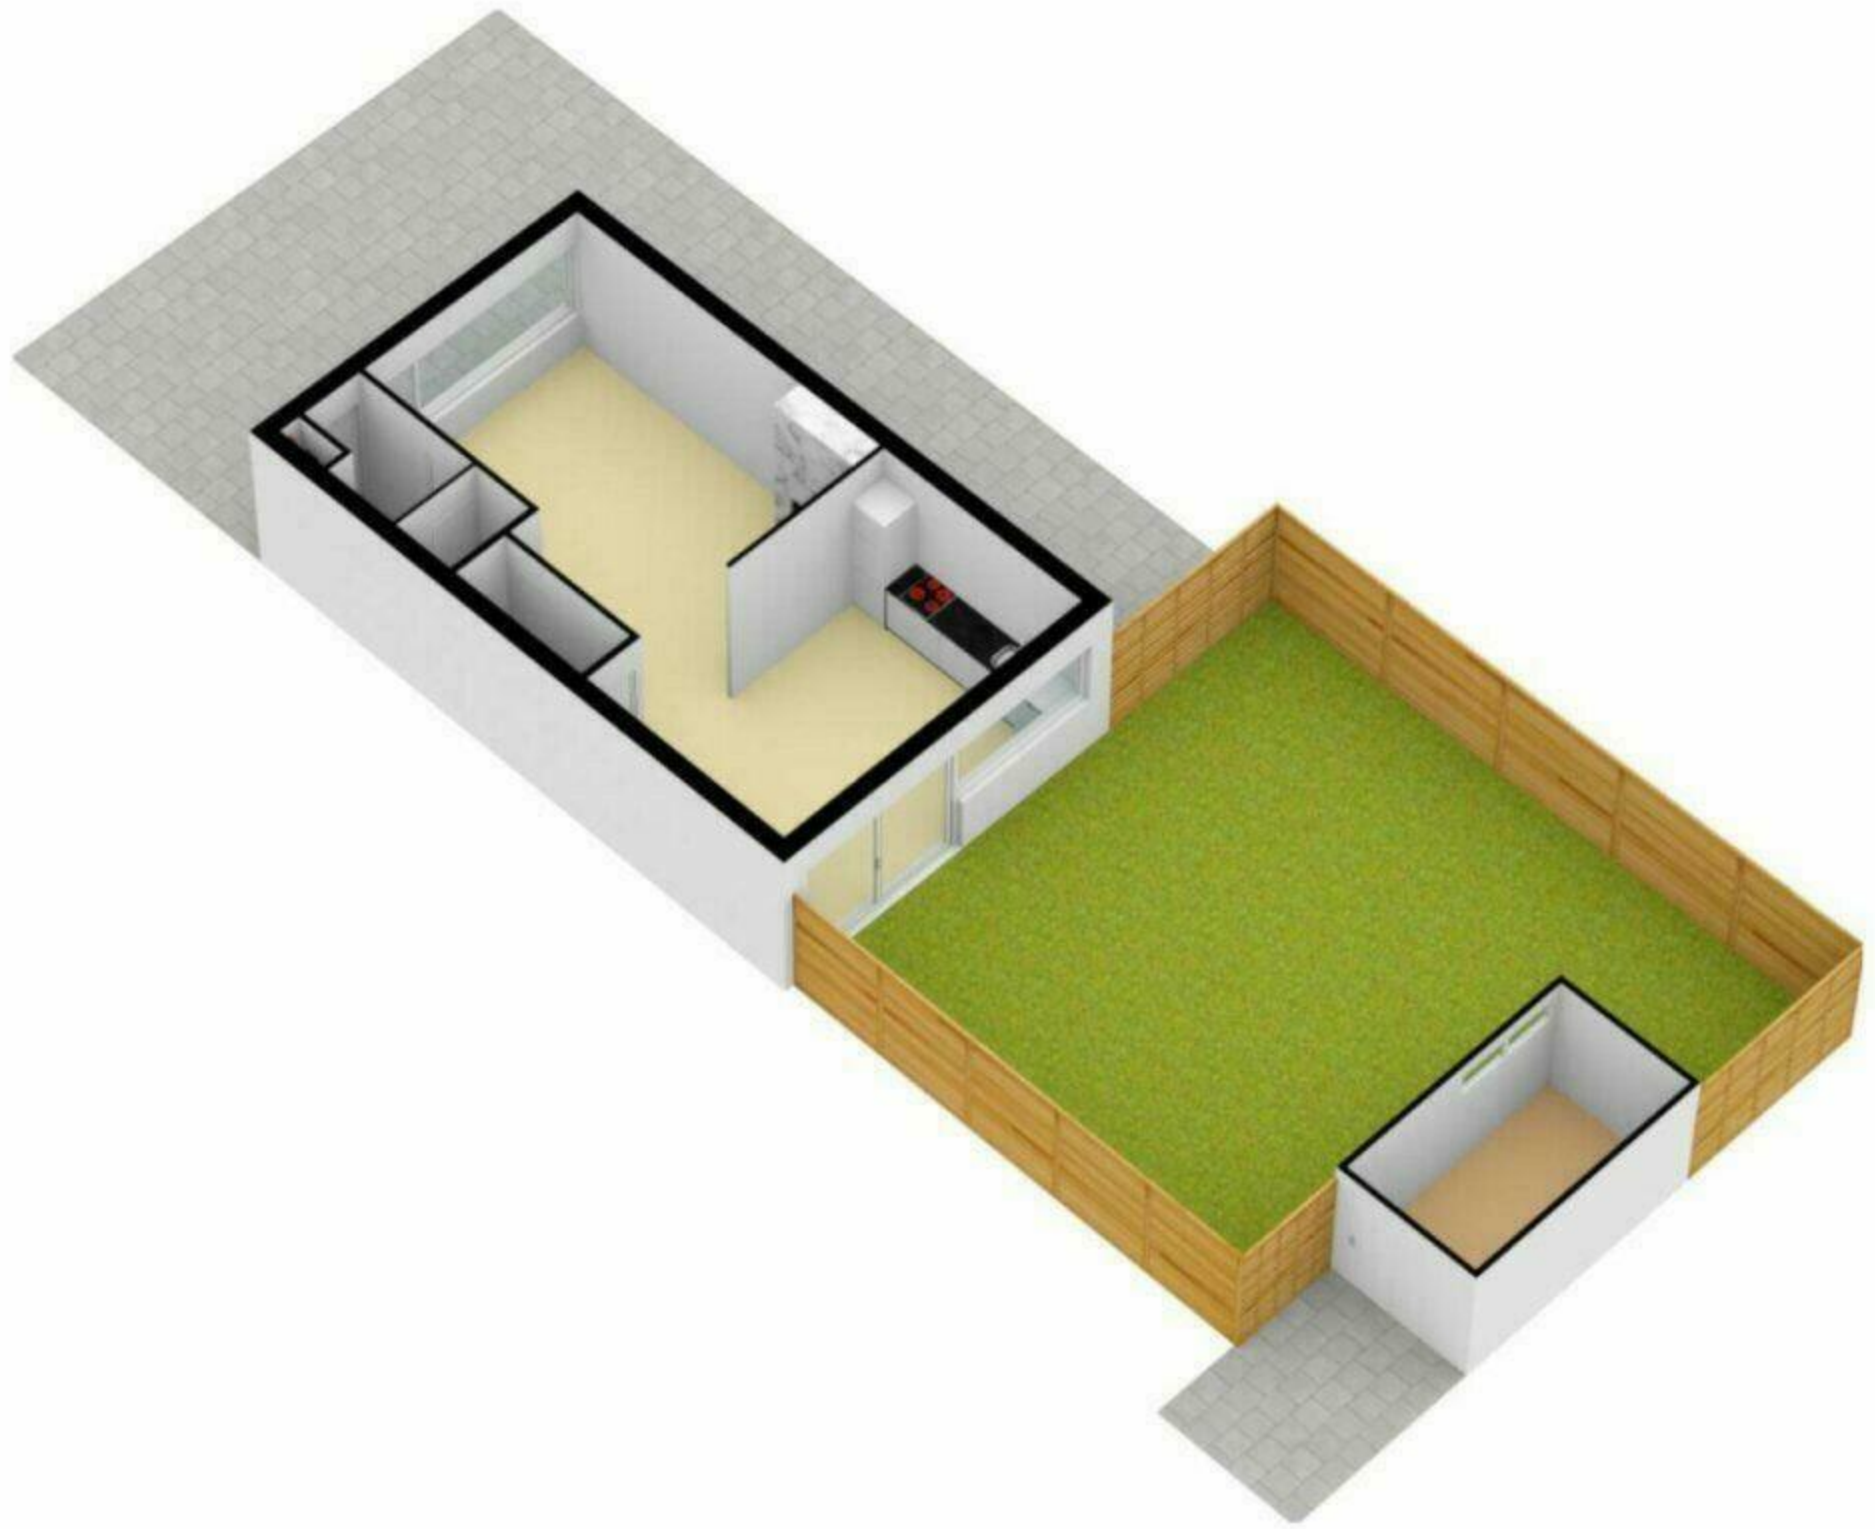

Gentiaanstraat 266 te Apeldoorn
Begane Grond

De plattegronden zijn met de grootste zorg samengesteld.
Aan deze plattegronden kunnen geen rechten worden ontleend.

Gentiaanstraat 266 te Apeldoorn
Begane Grond Tuin

De plattegronden zijn met de grootste zorg samengesteld.
Aan deze plattegronden kunnen geen rechten worden ontleend.

Gentiaanstraat 266 te Apeldoorn
1e Verdieping

De plattegronden zijn met de grootste zorg samengesteld.
Aan deze plattegronden kunnen geen rechten worden ontleend.

Gentiaanstraat 266 te Apeldoorn
2e Verdieping

De plattegronden zijn met de grootste zorg samengesteld.
Aan deze plattegronden kunnen geen rechten worden ontleend.

Gentiaanstraat 266 te Apeldoorn
Berging

4.00 m 3.15 m

De plattegronden zijn met de grootste zorg samengesteld.
Aan deze plattegronden kunnen geen rechten worden ontleend.