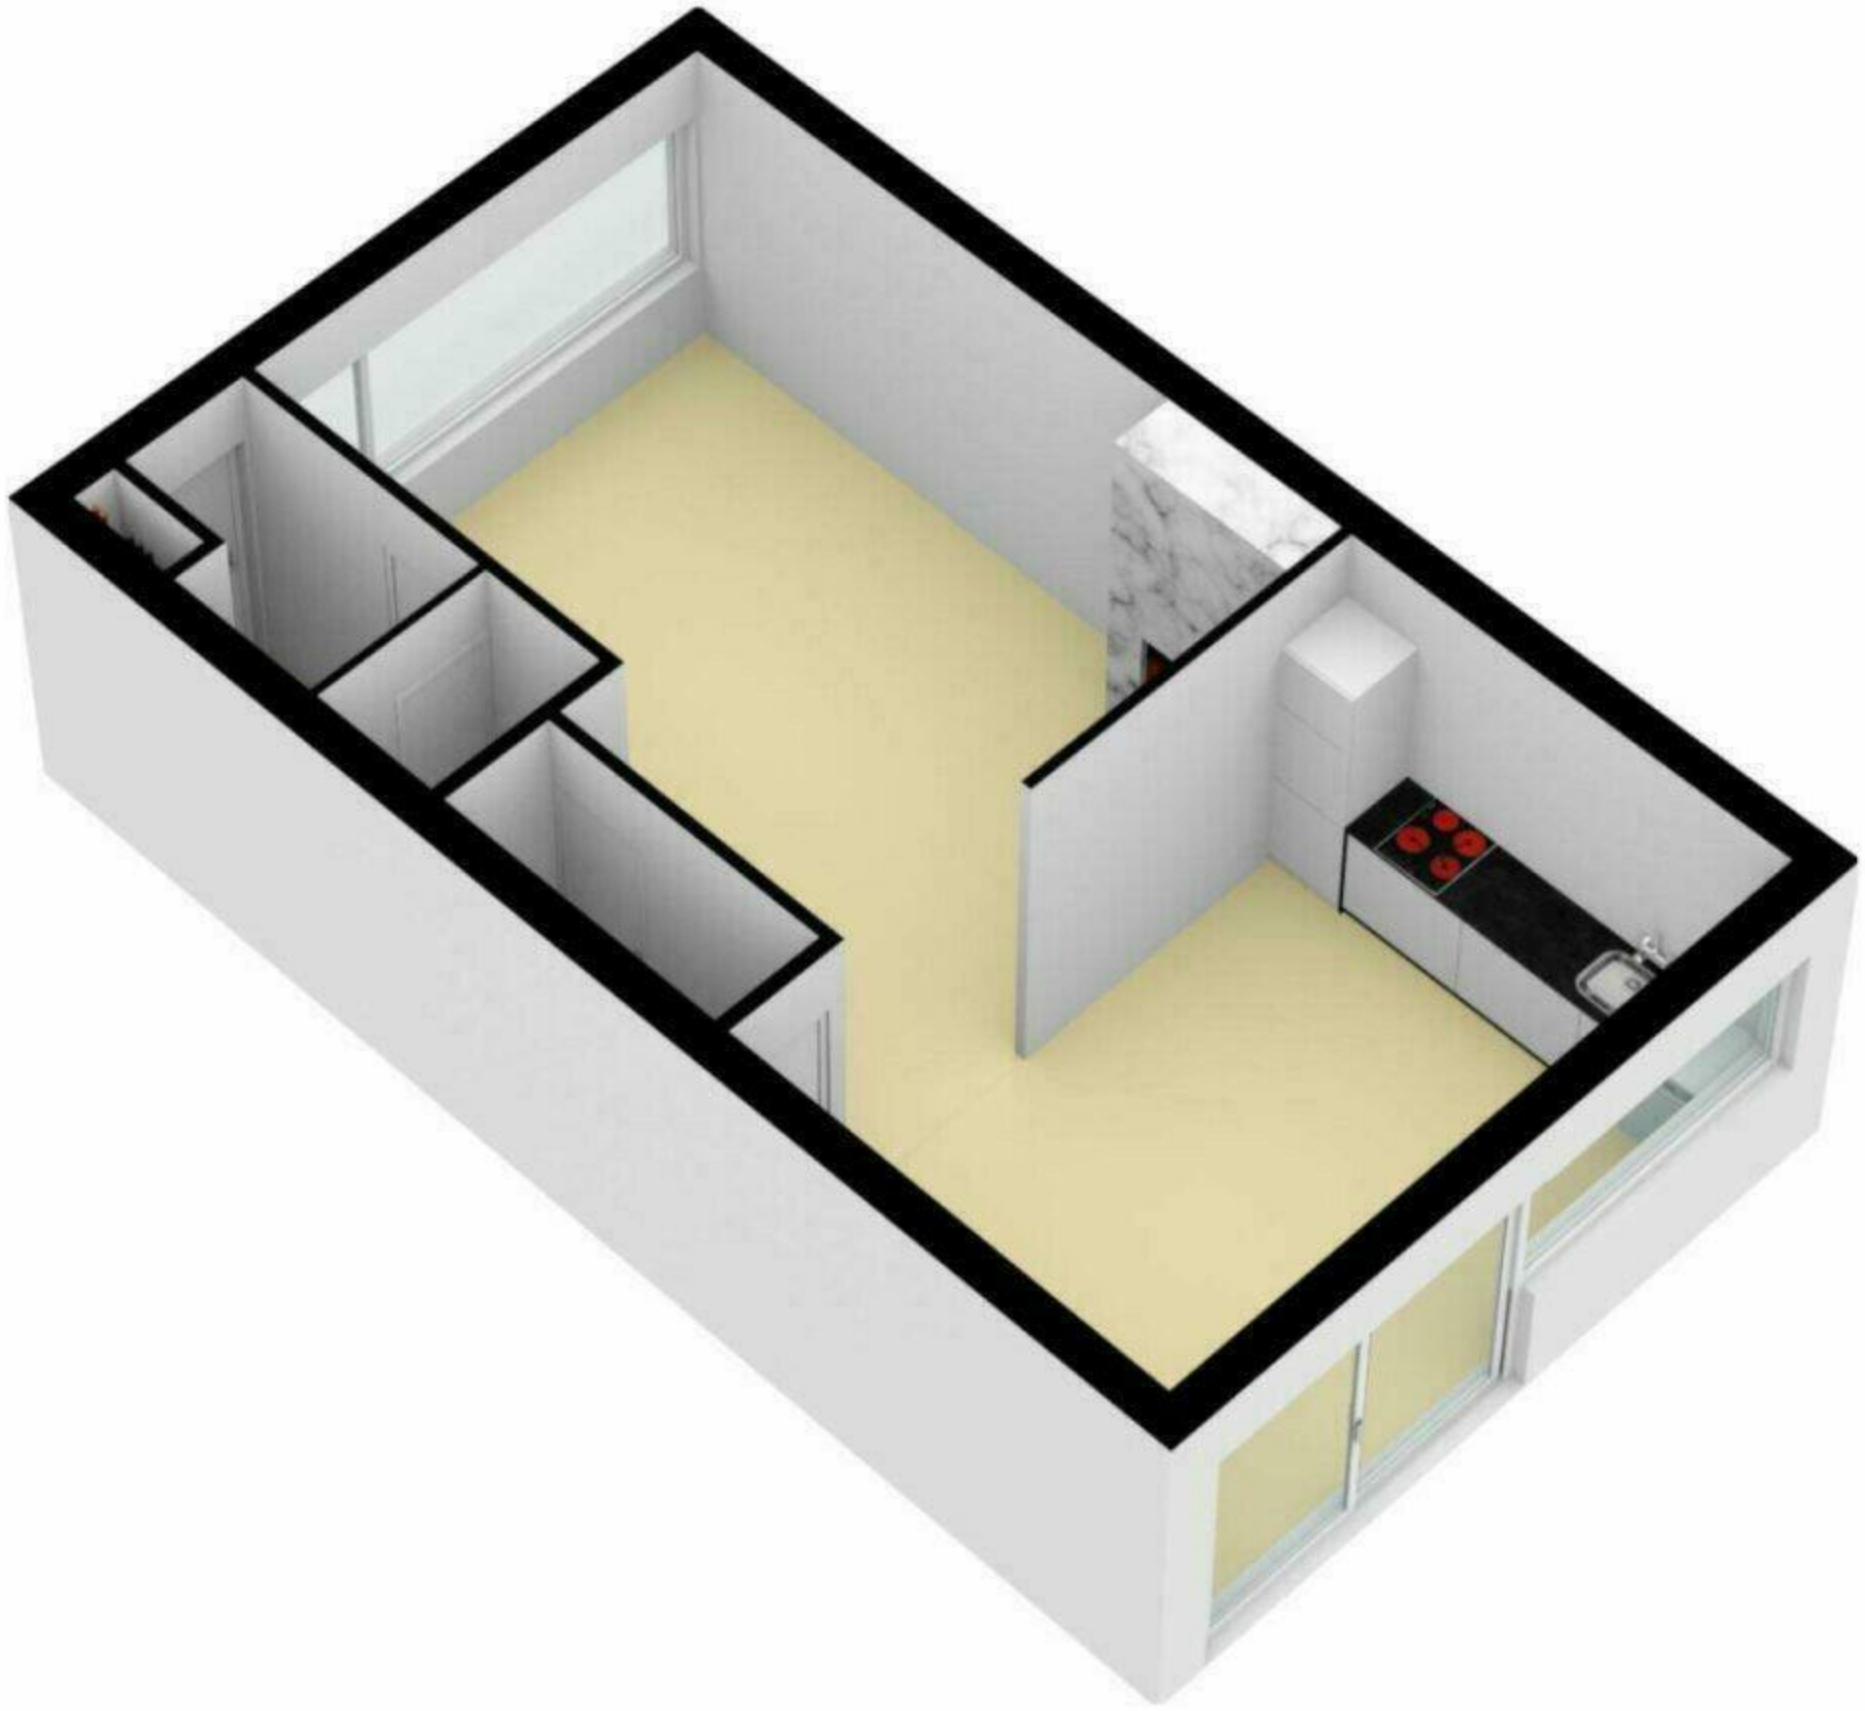

Gentiaanstraat 266 te Apeldoorn
Begane Grond

De plattegronden zijn met de grootste zorg samengesteld.
Aan deze plattegronden kunnen geen rechten worden ontleend.

Gentiaanstraat 266 te Apeldoorn
Begane Grond Tuin

De plattegronden zijn met de grootste zorg samengesteld.
Aan deze plattegronden kunnen geen rechten worden ontleend.

Gentiaanstraat 266 te Apeldoorn
1e Verdieping

De plattegronden zijn met de grootste zorg samengesteld.
Aan deze plattegronden kunnen geen rechten worden ontleend.

Gentiaanstraat 266 te Apeldoorn
2e Verdieping

De plattegronden zijn met de grootste zorg samengesteld.
Aan deze plattegronden kunnen geen rechten worden ontleend.

Gentiaanstraat 266 te Apeldoorn
Berging

4.00 m 3.15 m

De plattegronden zijn met de grootste zorg samengesteld.
Aan deze plattegronden kunnen geen rechten worden ontleend.