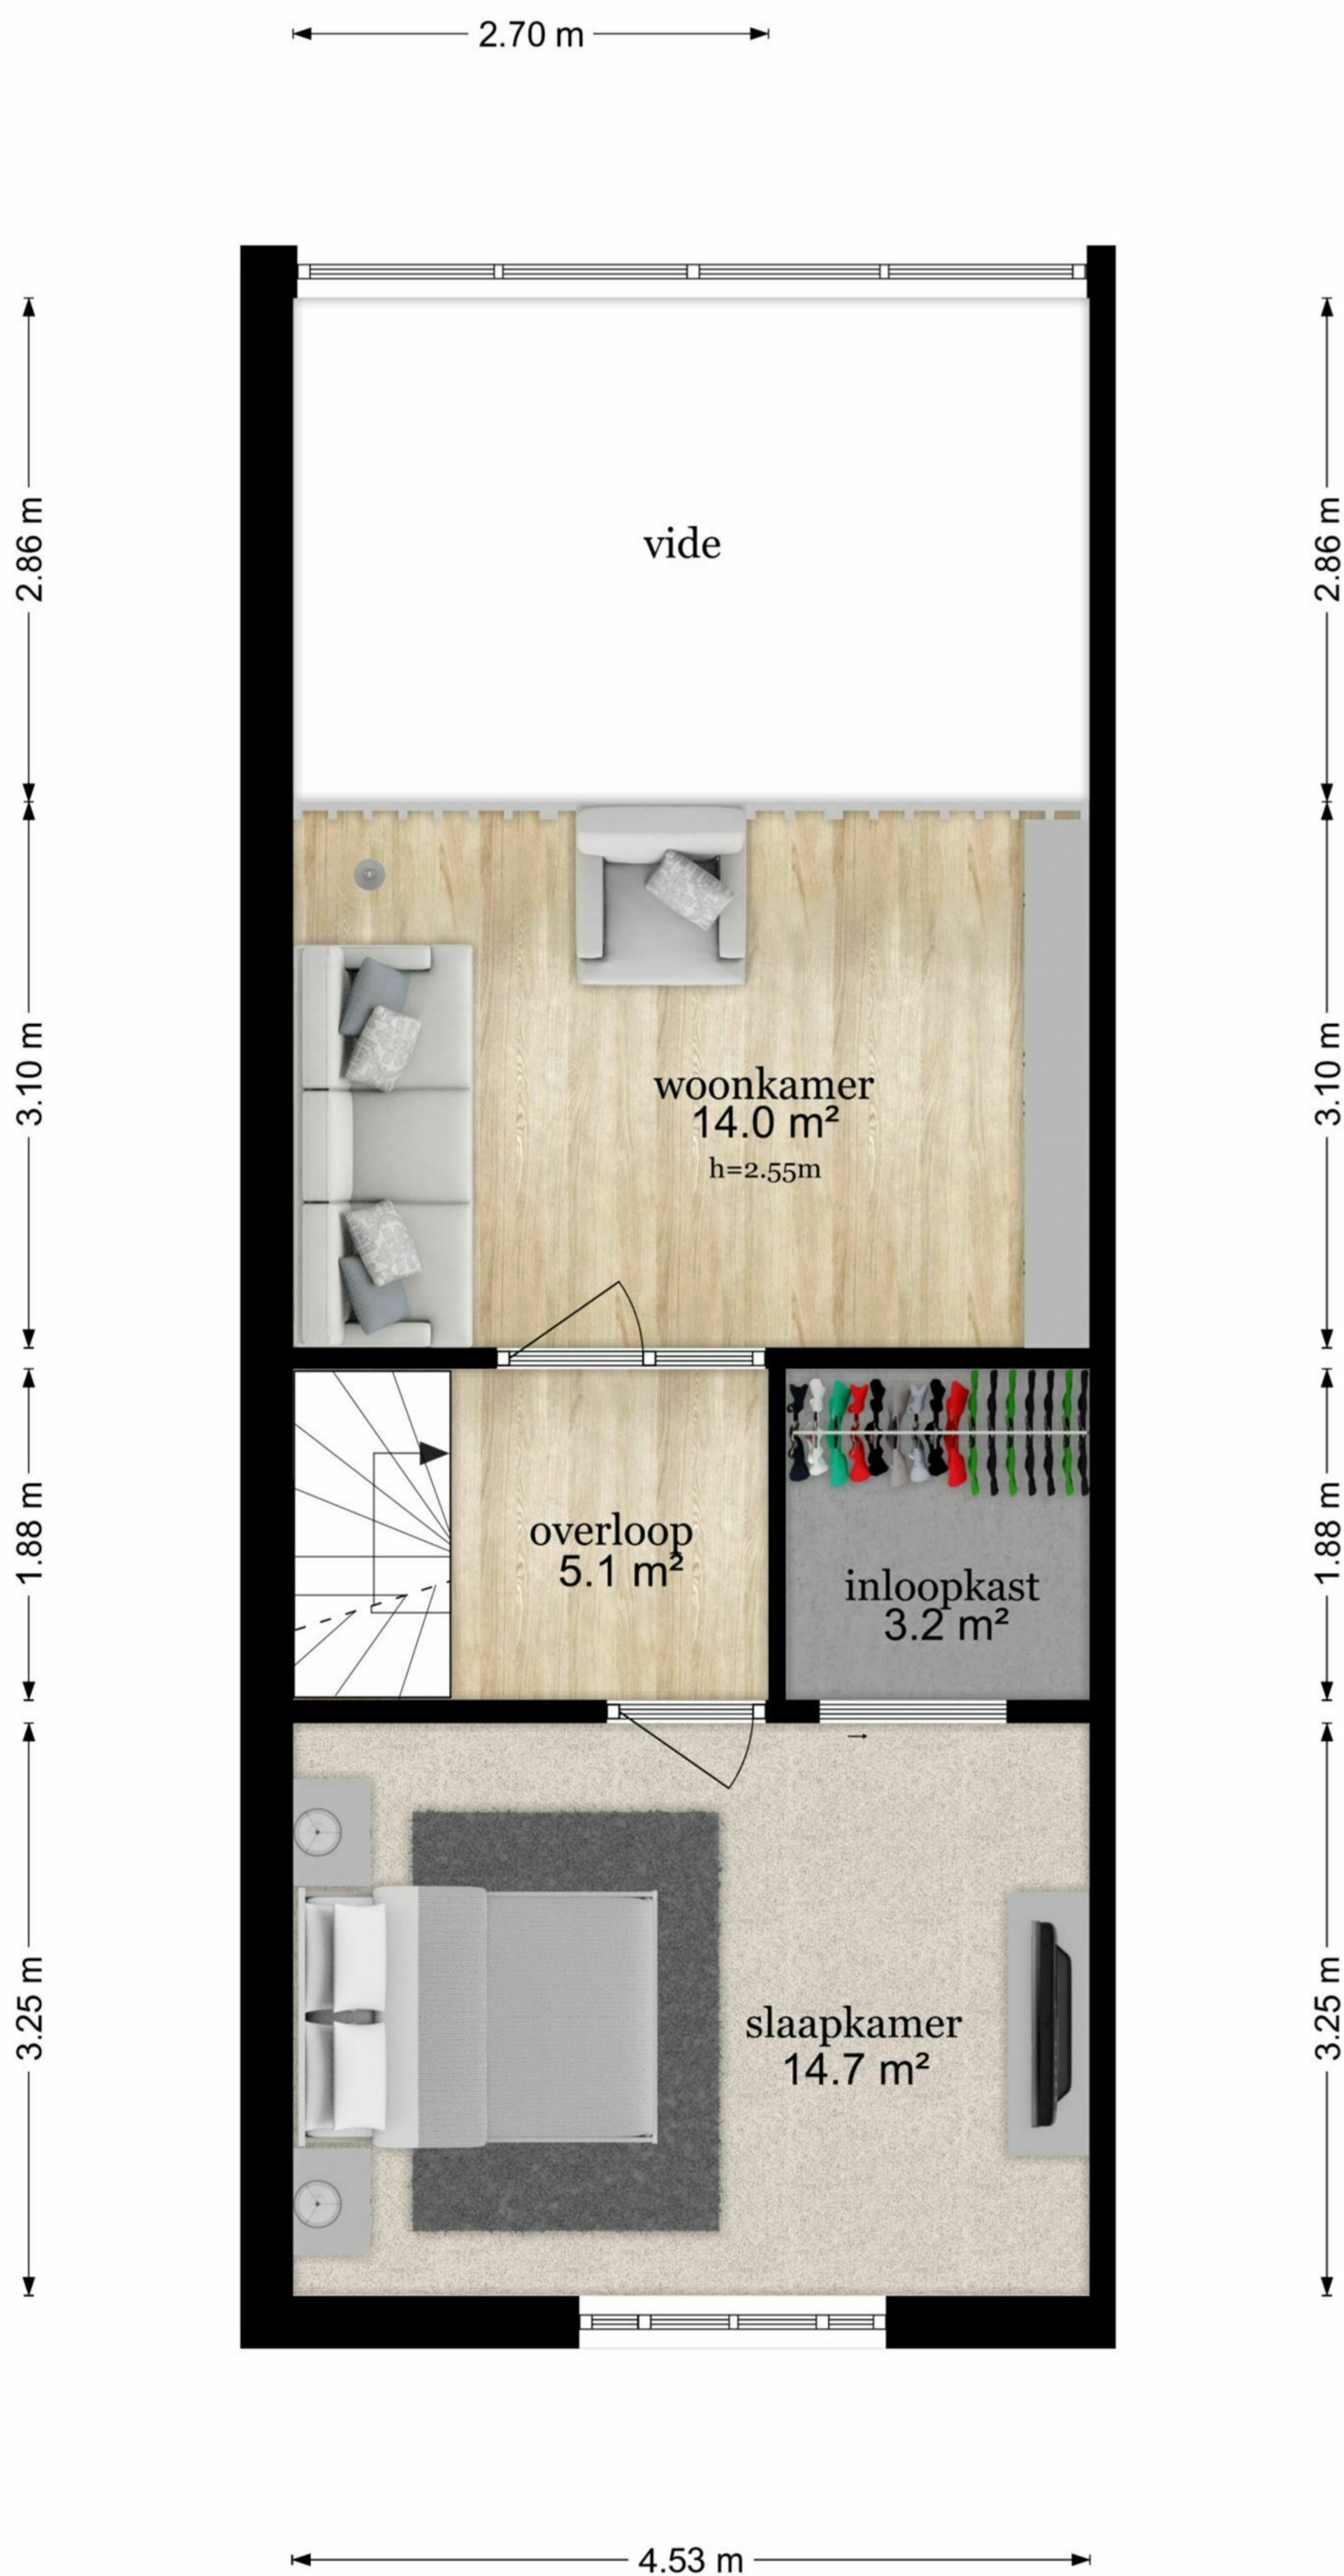

Gerbrand Bakkerstraat 66 - Groningen Begane Grond

Gerbrand Bakkerstraat 66 - Groningen Eerste Verdieping

Gerbrand Bakkerstraat 66 - Groningen Tweede Verdieping

Gerbrand Bakkerstraat 66 - Groningen Schuur

← 1.64 m →

De plattegronden zijn geproduceerd voor promotionele doeleinden en ter indicatie.
Aan de plattegronden kunnen geen rechten worden ontleend
© www.objectenco.nl

Gerbrand Bakkerstraat 66 - Groningen Derde Verdieping