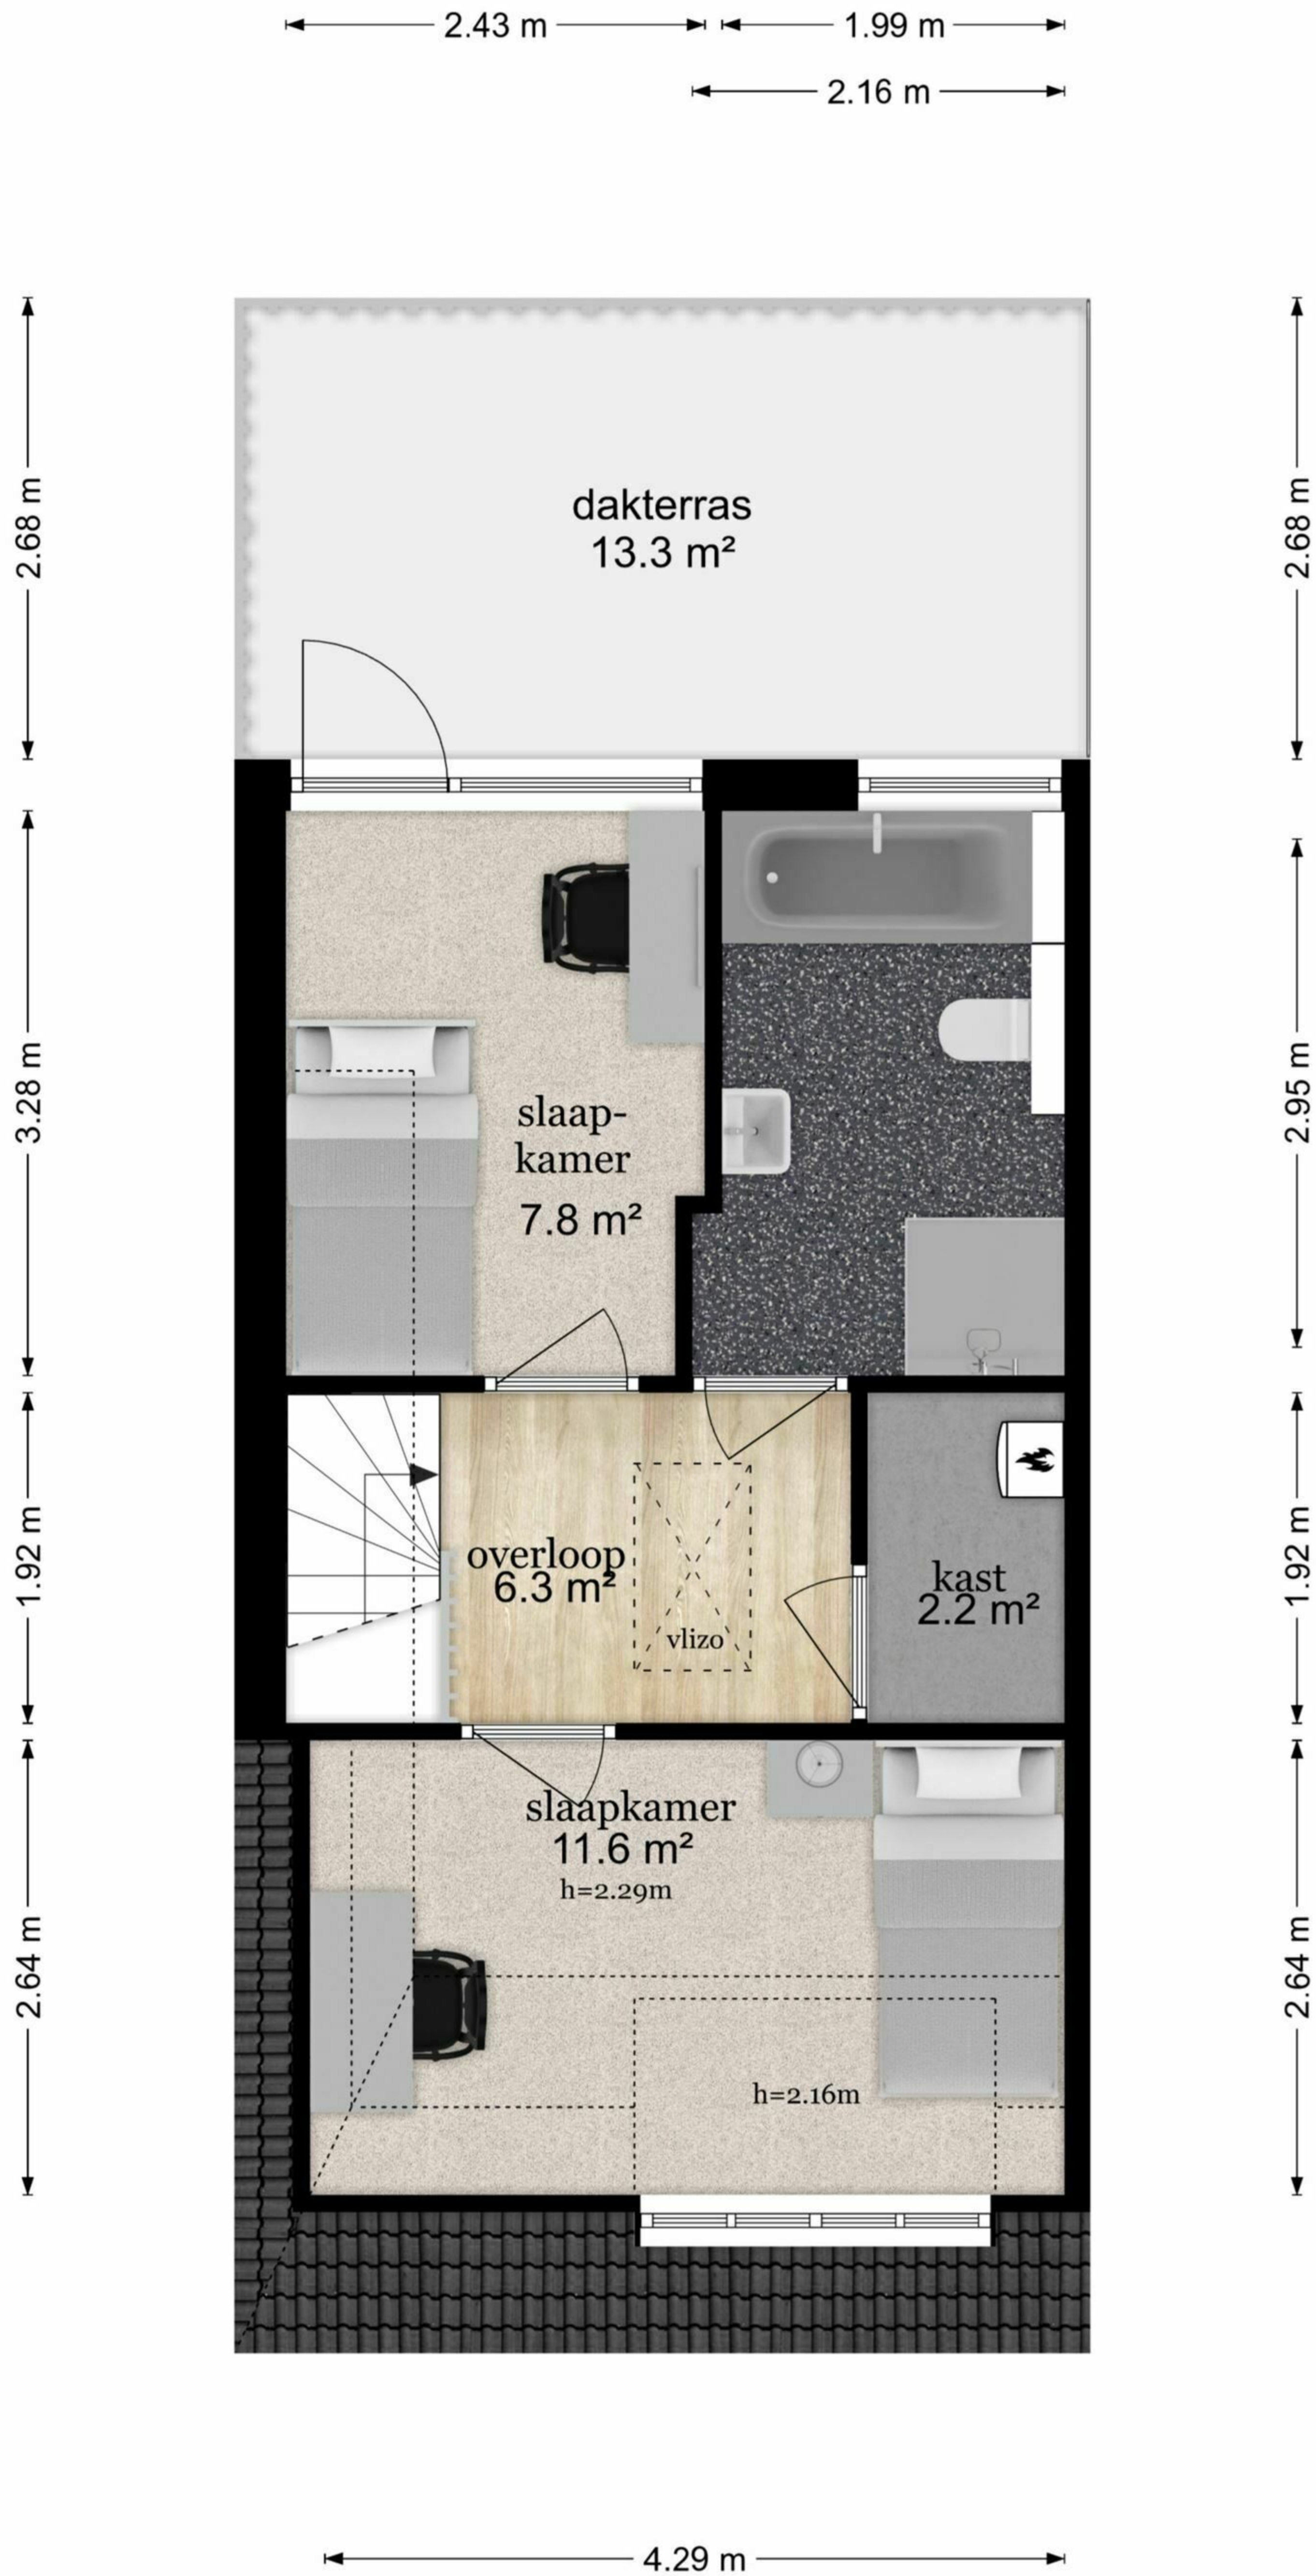

Gerbrand Bakkerstraat 66 - Groningen Begane Grond

Gerbrand Bakkerstraat 66 - Groningen Eerste Verdieping

Gerbrand Bakkerstraat 66 - Groningen Tweede Verdieping

Gerbrand Bakkerstraat 66 - Groningen Schuur

← 1.64 m →

De plattegronden zijn geproduceerd voor promotionele doeleinden en ter indicatie.
Aan de plattegronden kunnen geen rechten worden ontleend
© www.objectenco.nl

Gerbrand Bakkerstraat 66 - Groningen Derde Verdieping