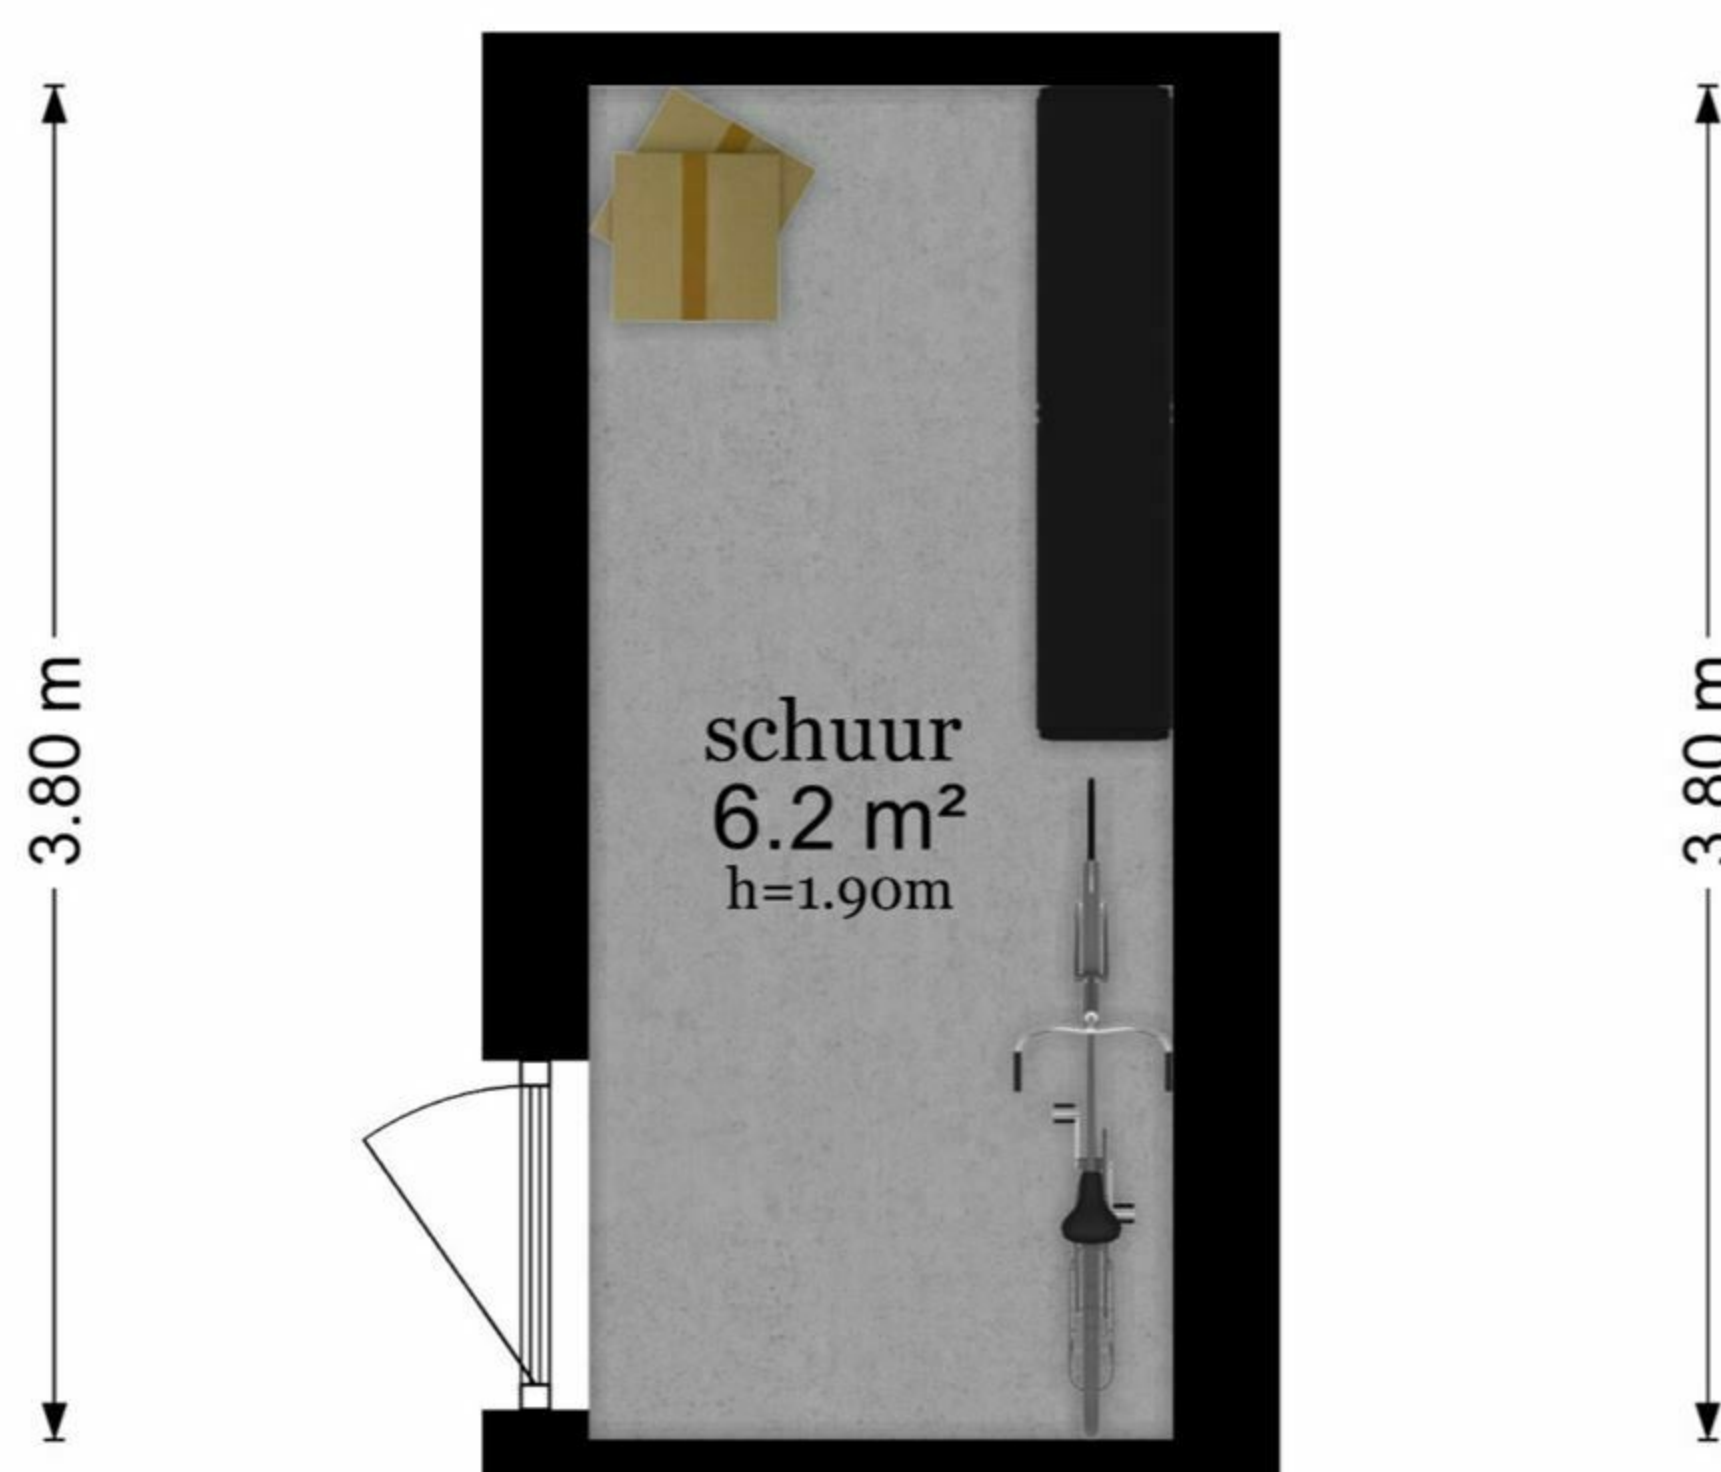

Gerbrand Bakkerstraat 66 - Groningen Begane Grond

Gerbrand Bakkerstraat 66 - Groningen Eerste Verdieping

Gerbrand Bakkerstraat 66 - Groningen Tweede Verdieping

Gerbrand Bakkerstraat 66 - Groningen Schuur

← 1.64 m →

De plattegronden zijn geproduceerd voor promotionele doeleinden en ter indicatie.
Aan de plattegronden kunnen geen rechten worden ontleend
© www.objectenco.nl

Gerbrand Bakkerstraat 66 - Groningen Derde Verdieping