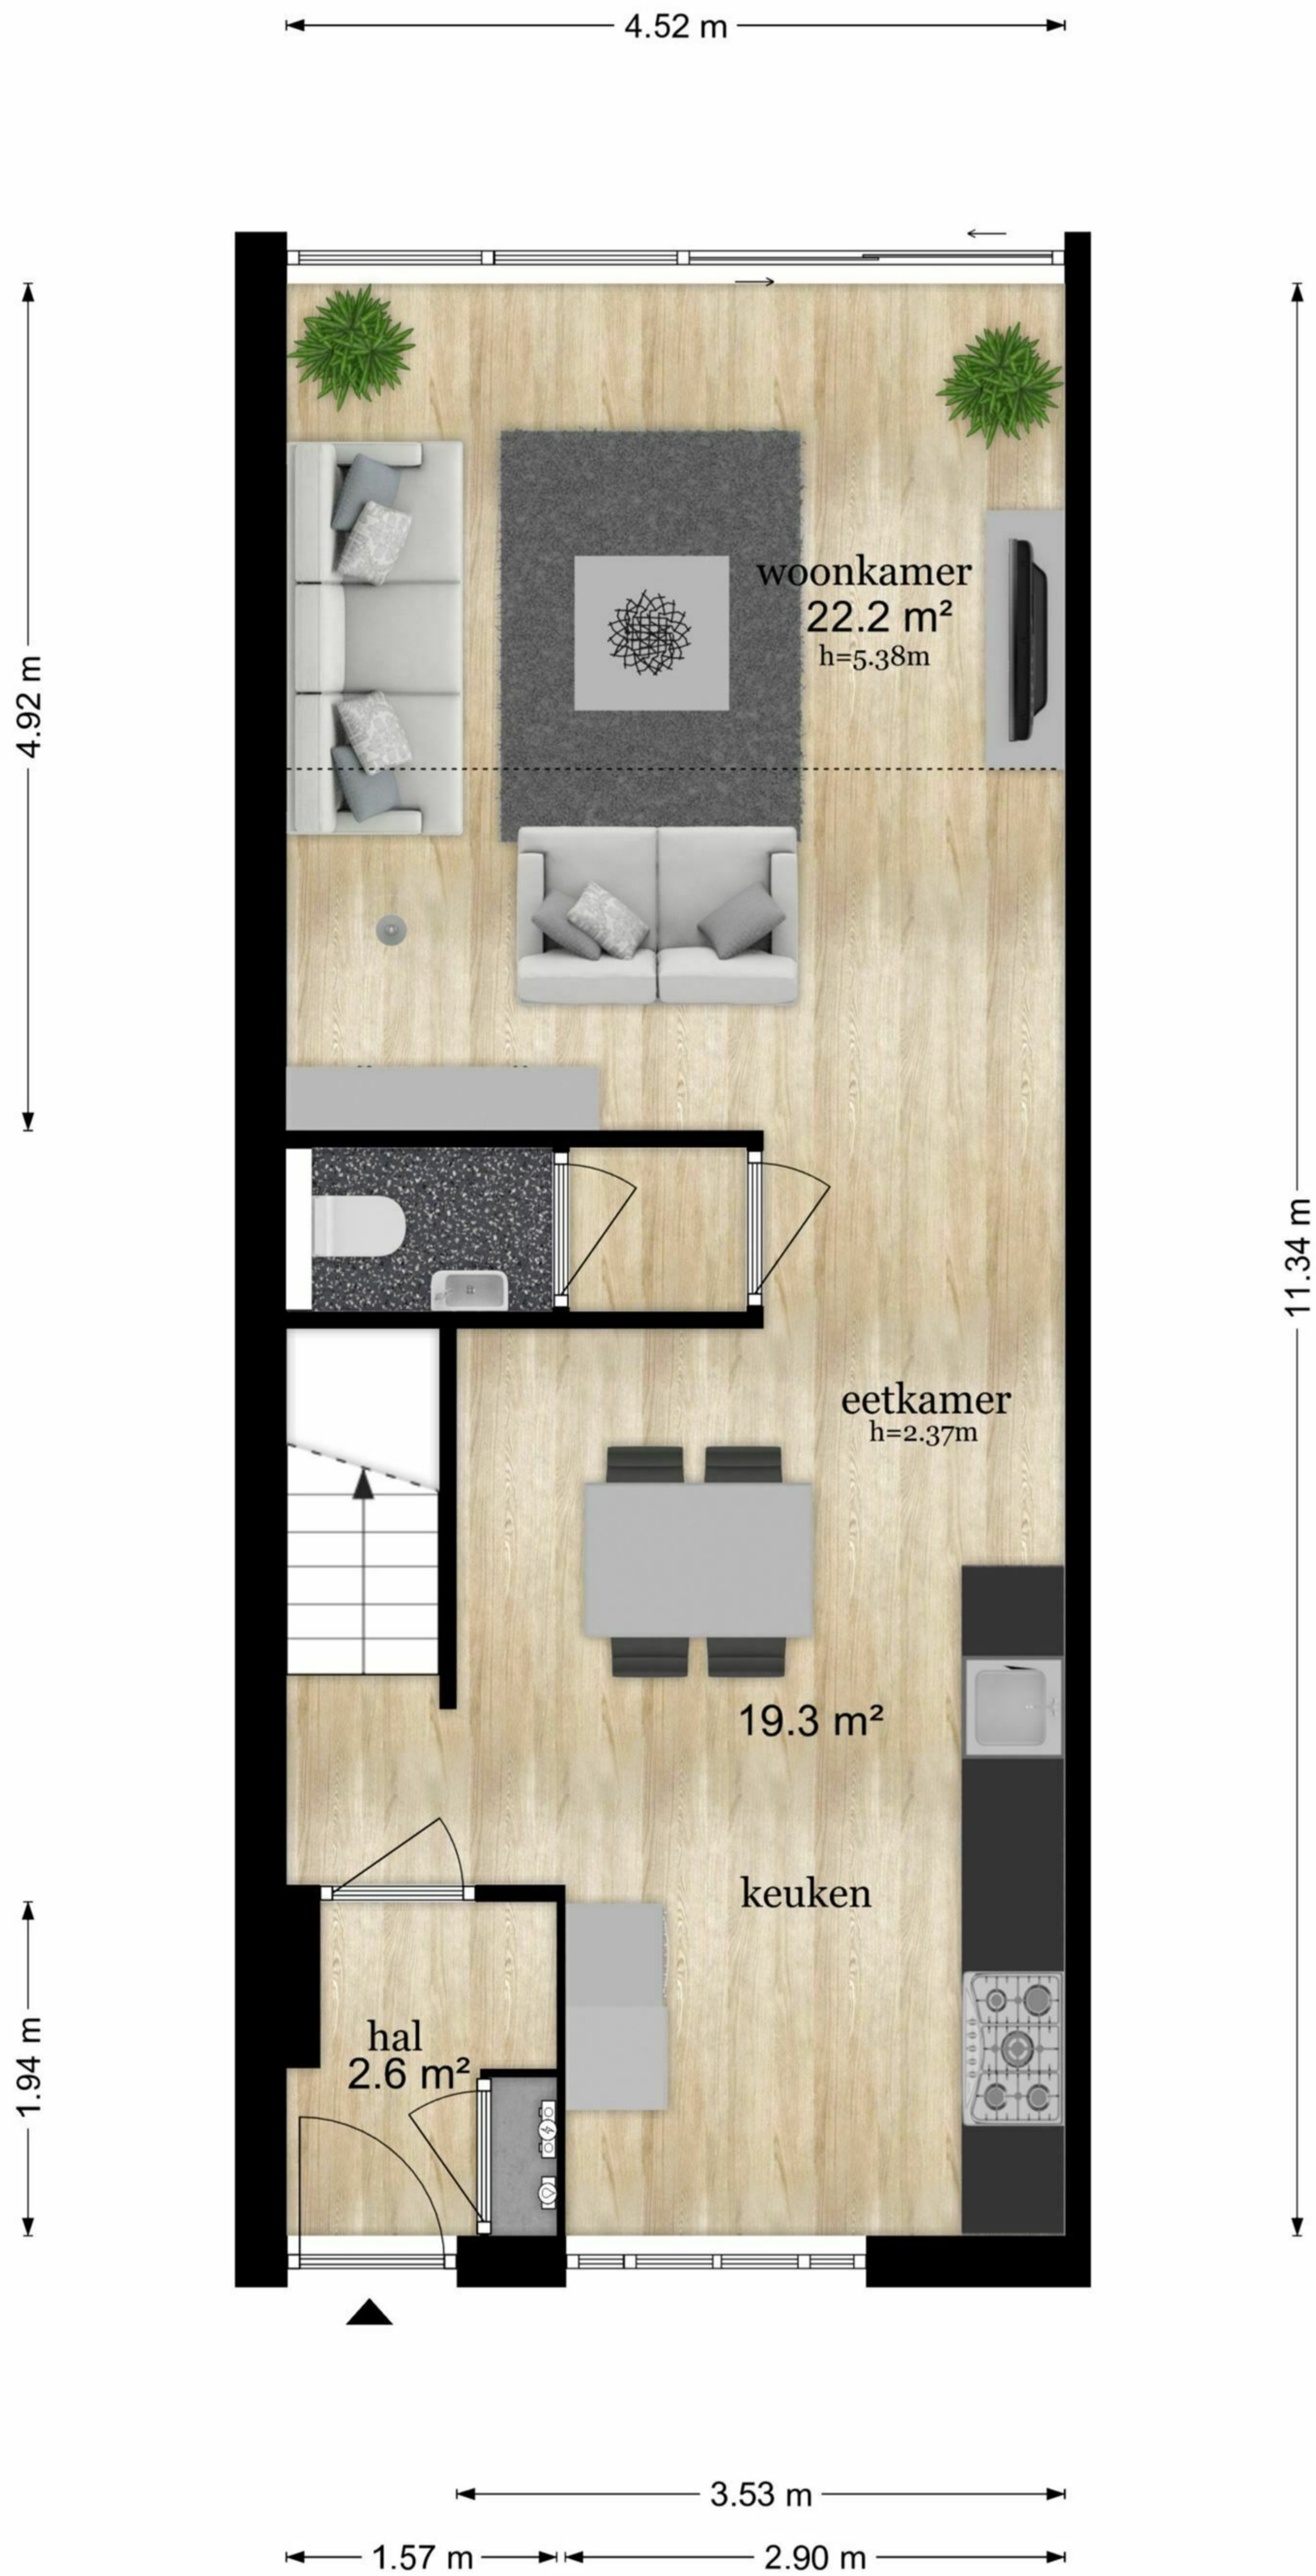

Gerbrand Bakkerstraat 66 - Groningen Begane Grond

Gerbrand Bakkerstraat 66 - Groningen Eerste Verdieping

Gerbrand Bakkerstraat 66 - Groningen Tweede Verdieping

Gerbrand Bakkerstraat 66 - Groningen Schuur

← 1.64 m →

De plattegronden zijn geproduceerd voor promotionele doeleinden en ter indicatie.
Aan de plattegronden kunnen geen rechten worden ontleend
© www.objectenco.nl

Gerbrand Bakkerstraat 66 - Groningen Derde Verdieping