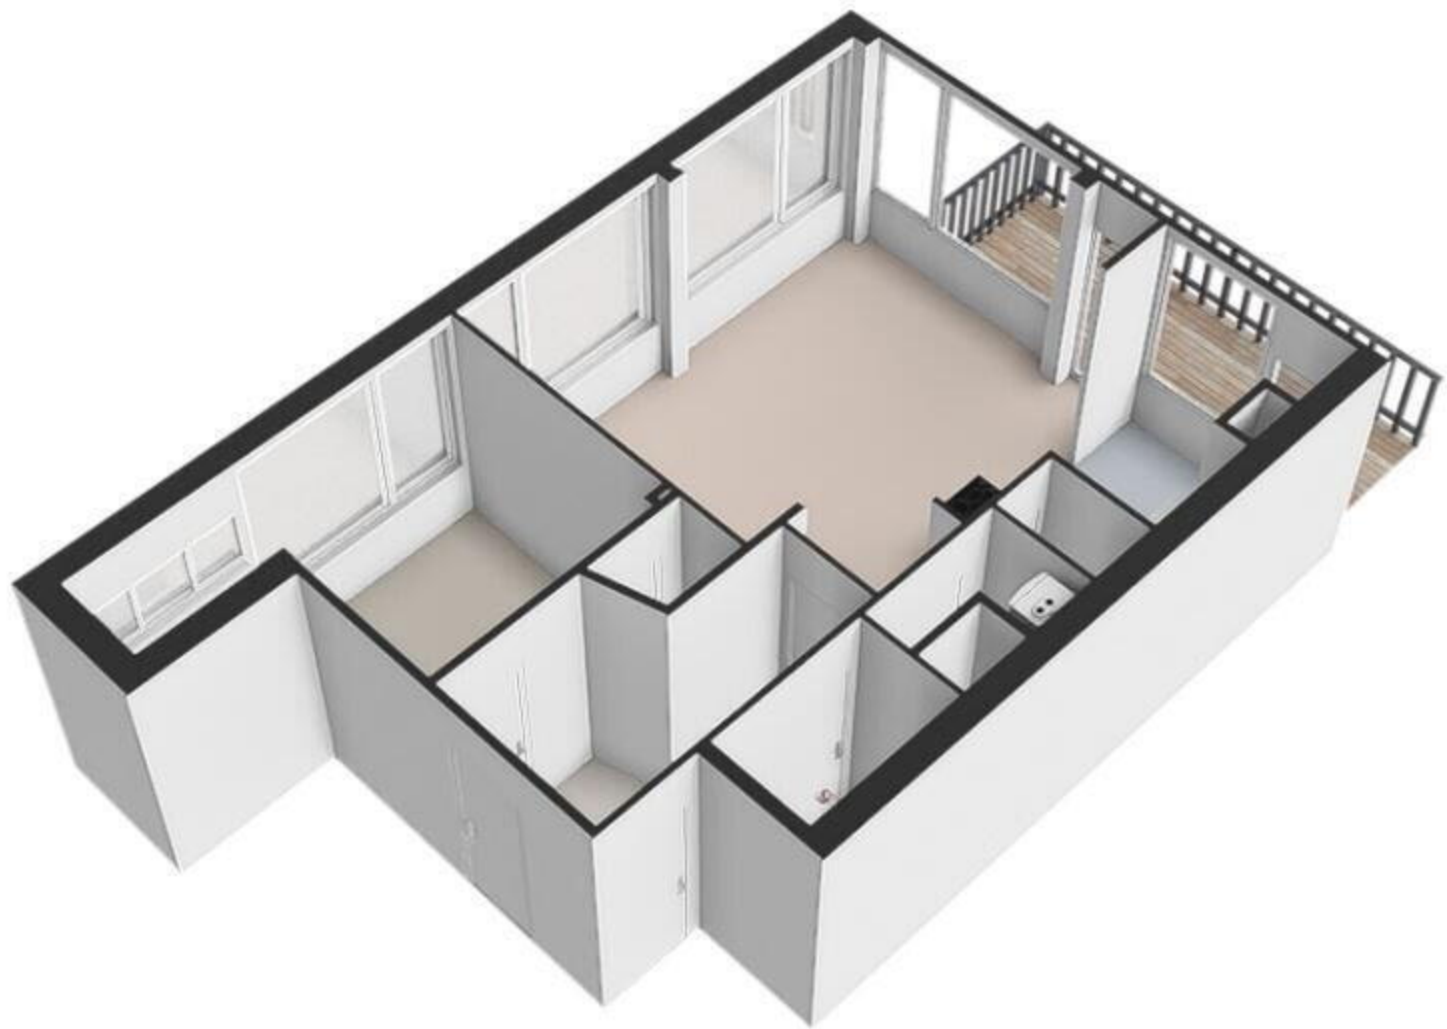

Gerstkamp 152, Den Haag | 12e verdieping H= 2.64 m  
 © Klooster Vastgoedpresentaties

Gerstkamp 152, Den Haag | Berging H= 2.60 m  
© Klooster Vastgoedpresentaties