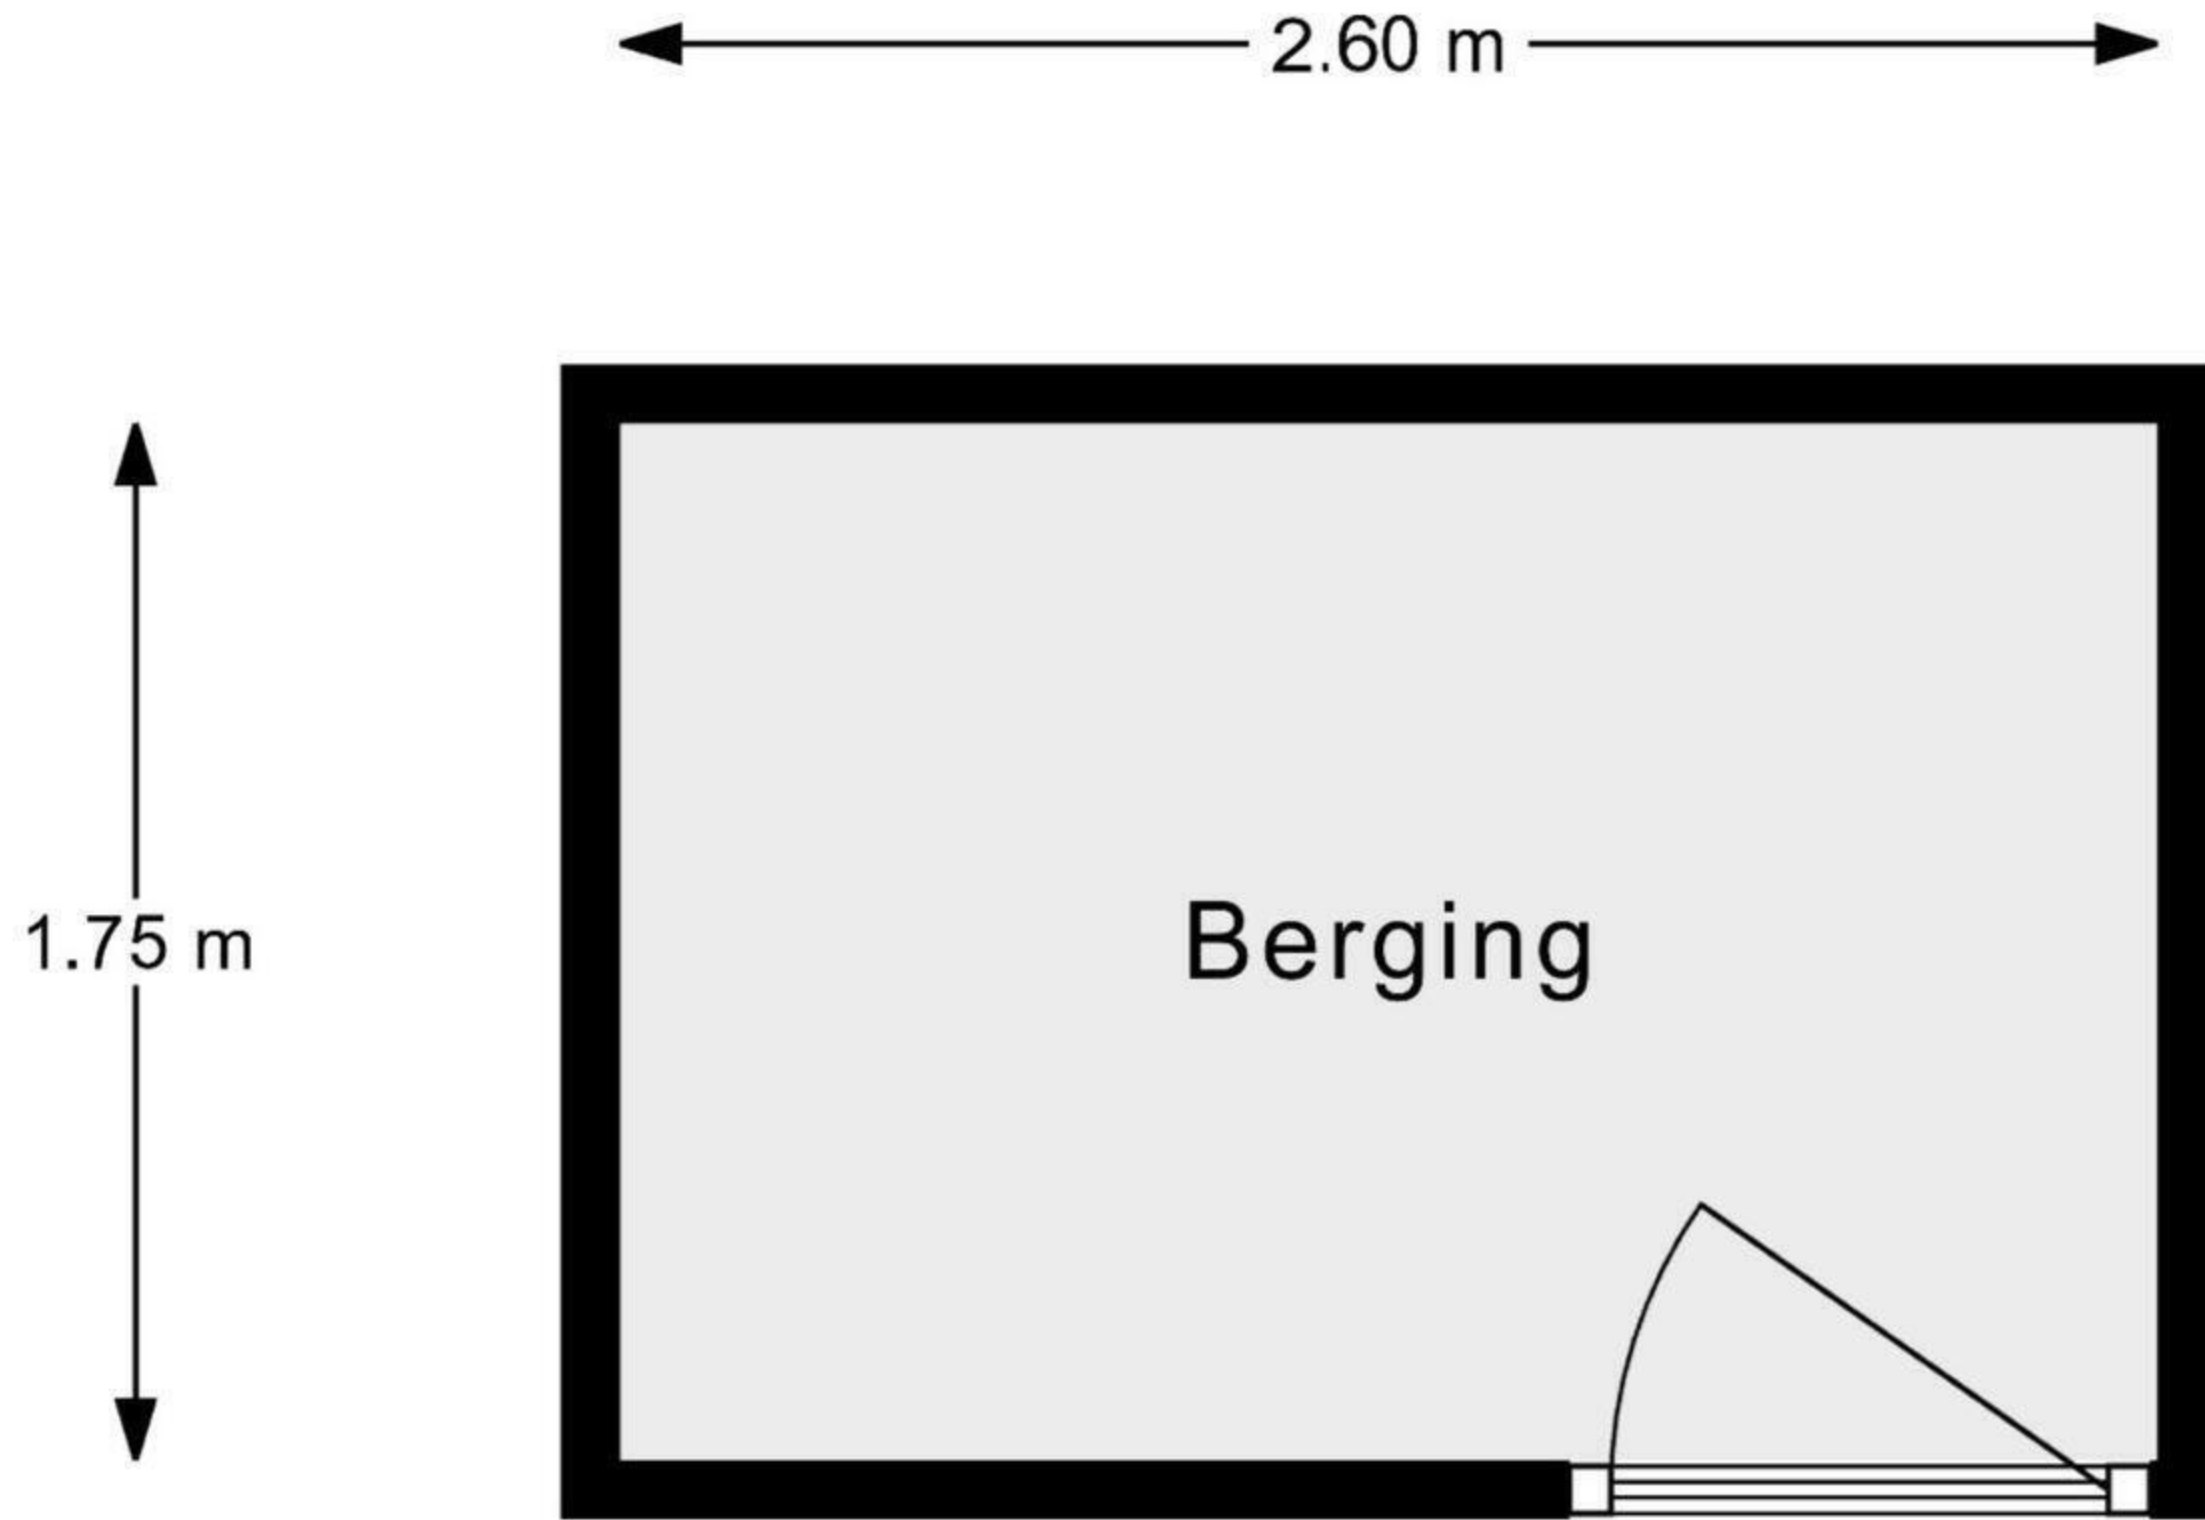

Gerstkamp 152, Den Haag | 12e verdieping H= 2.64 m  
 © Klooster Vastgoedpresentaties

Gerstkamp 152, Den Haag | Berging H= 2.60 m  
© Klooster Vastgoedpresentaties