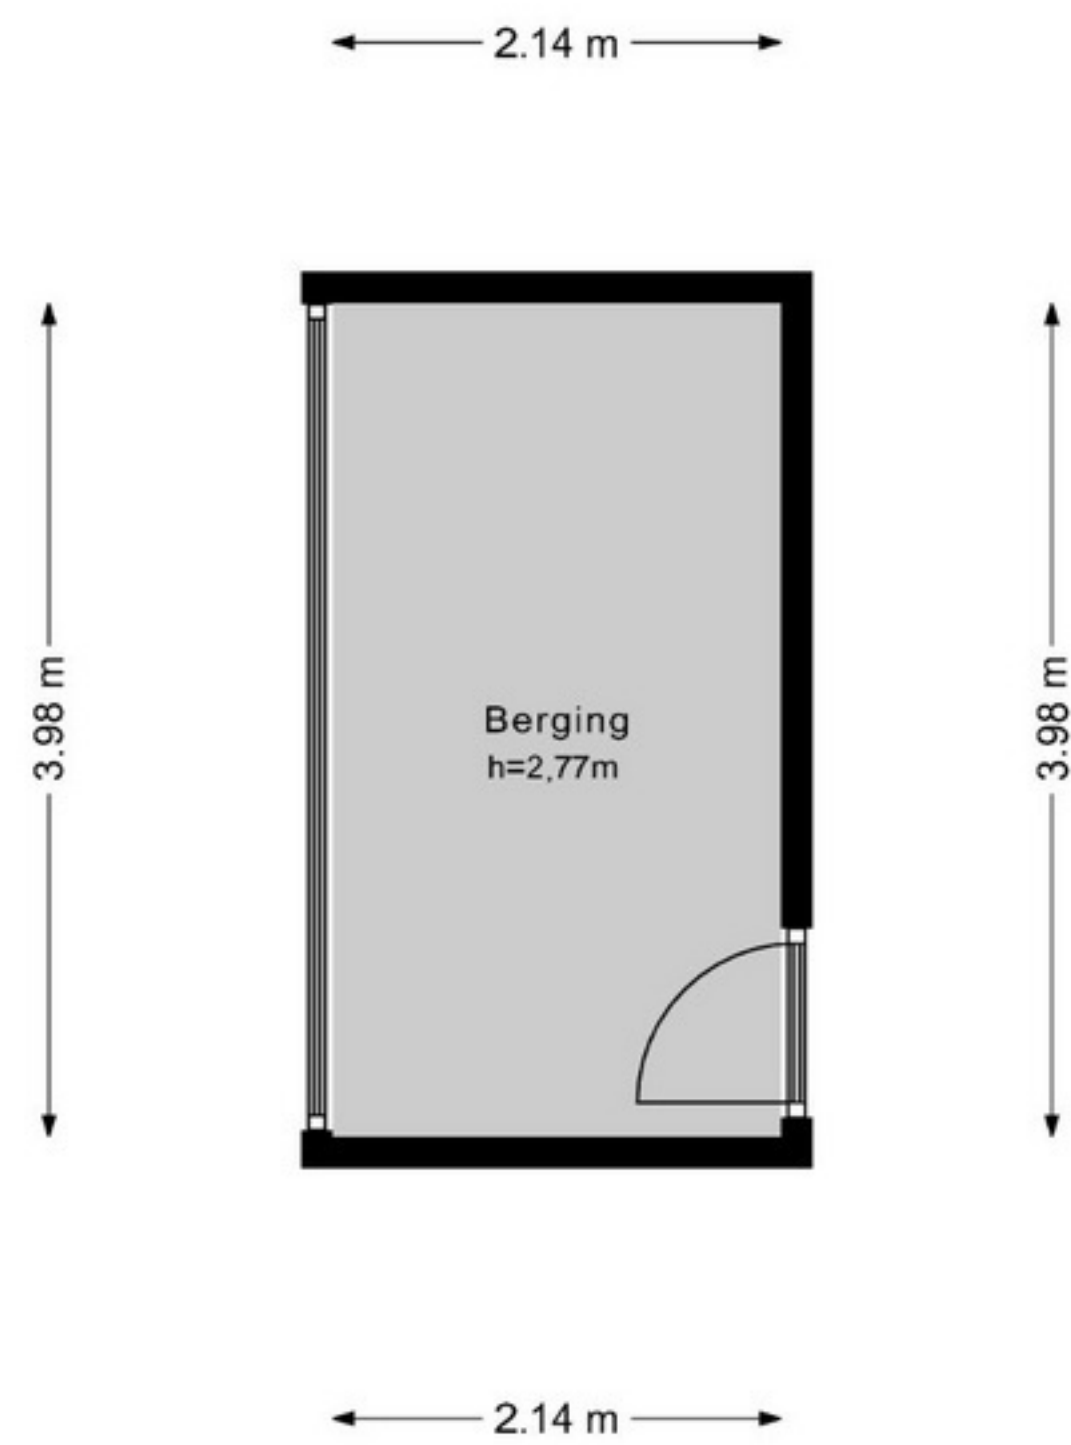

Schaalcontrole

Gijsbrecht van IJselsteinstraat 43 - Amsterdam Berging

De plattegronden zijn geproduceerd voor promotionele doeleinden en ter indicatie.
Aan de plattegronden kunnen geen rechten worden ontleend.
© www.woningmedia.nl

Schaalcontrole

3.94 m 3.96 m 3.94 m

2.14 m

2.14 m

3.98 m

3.98 m