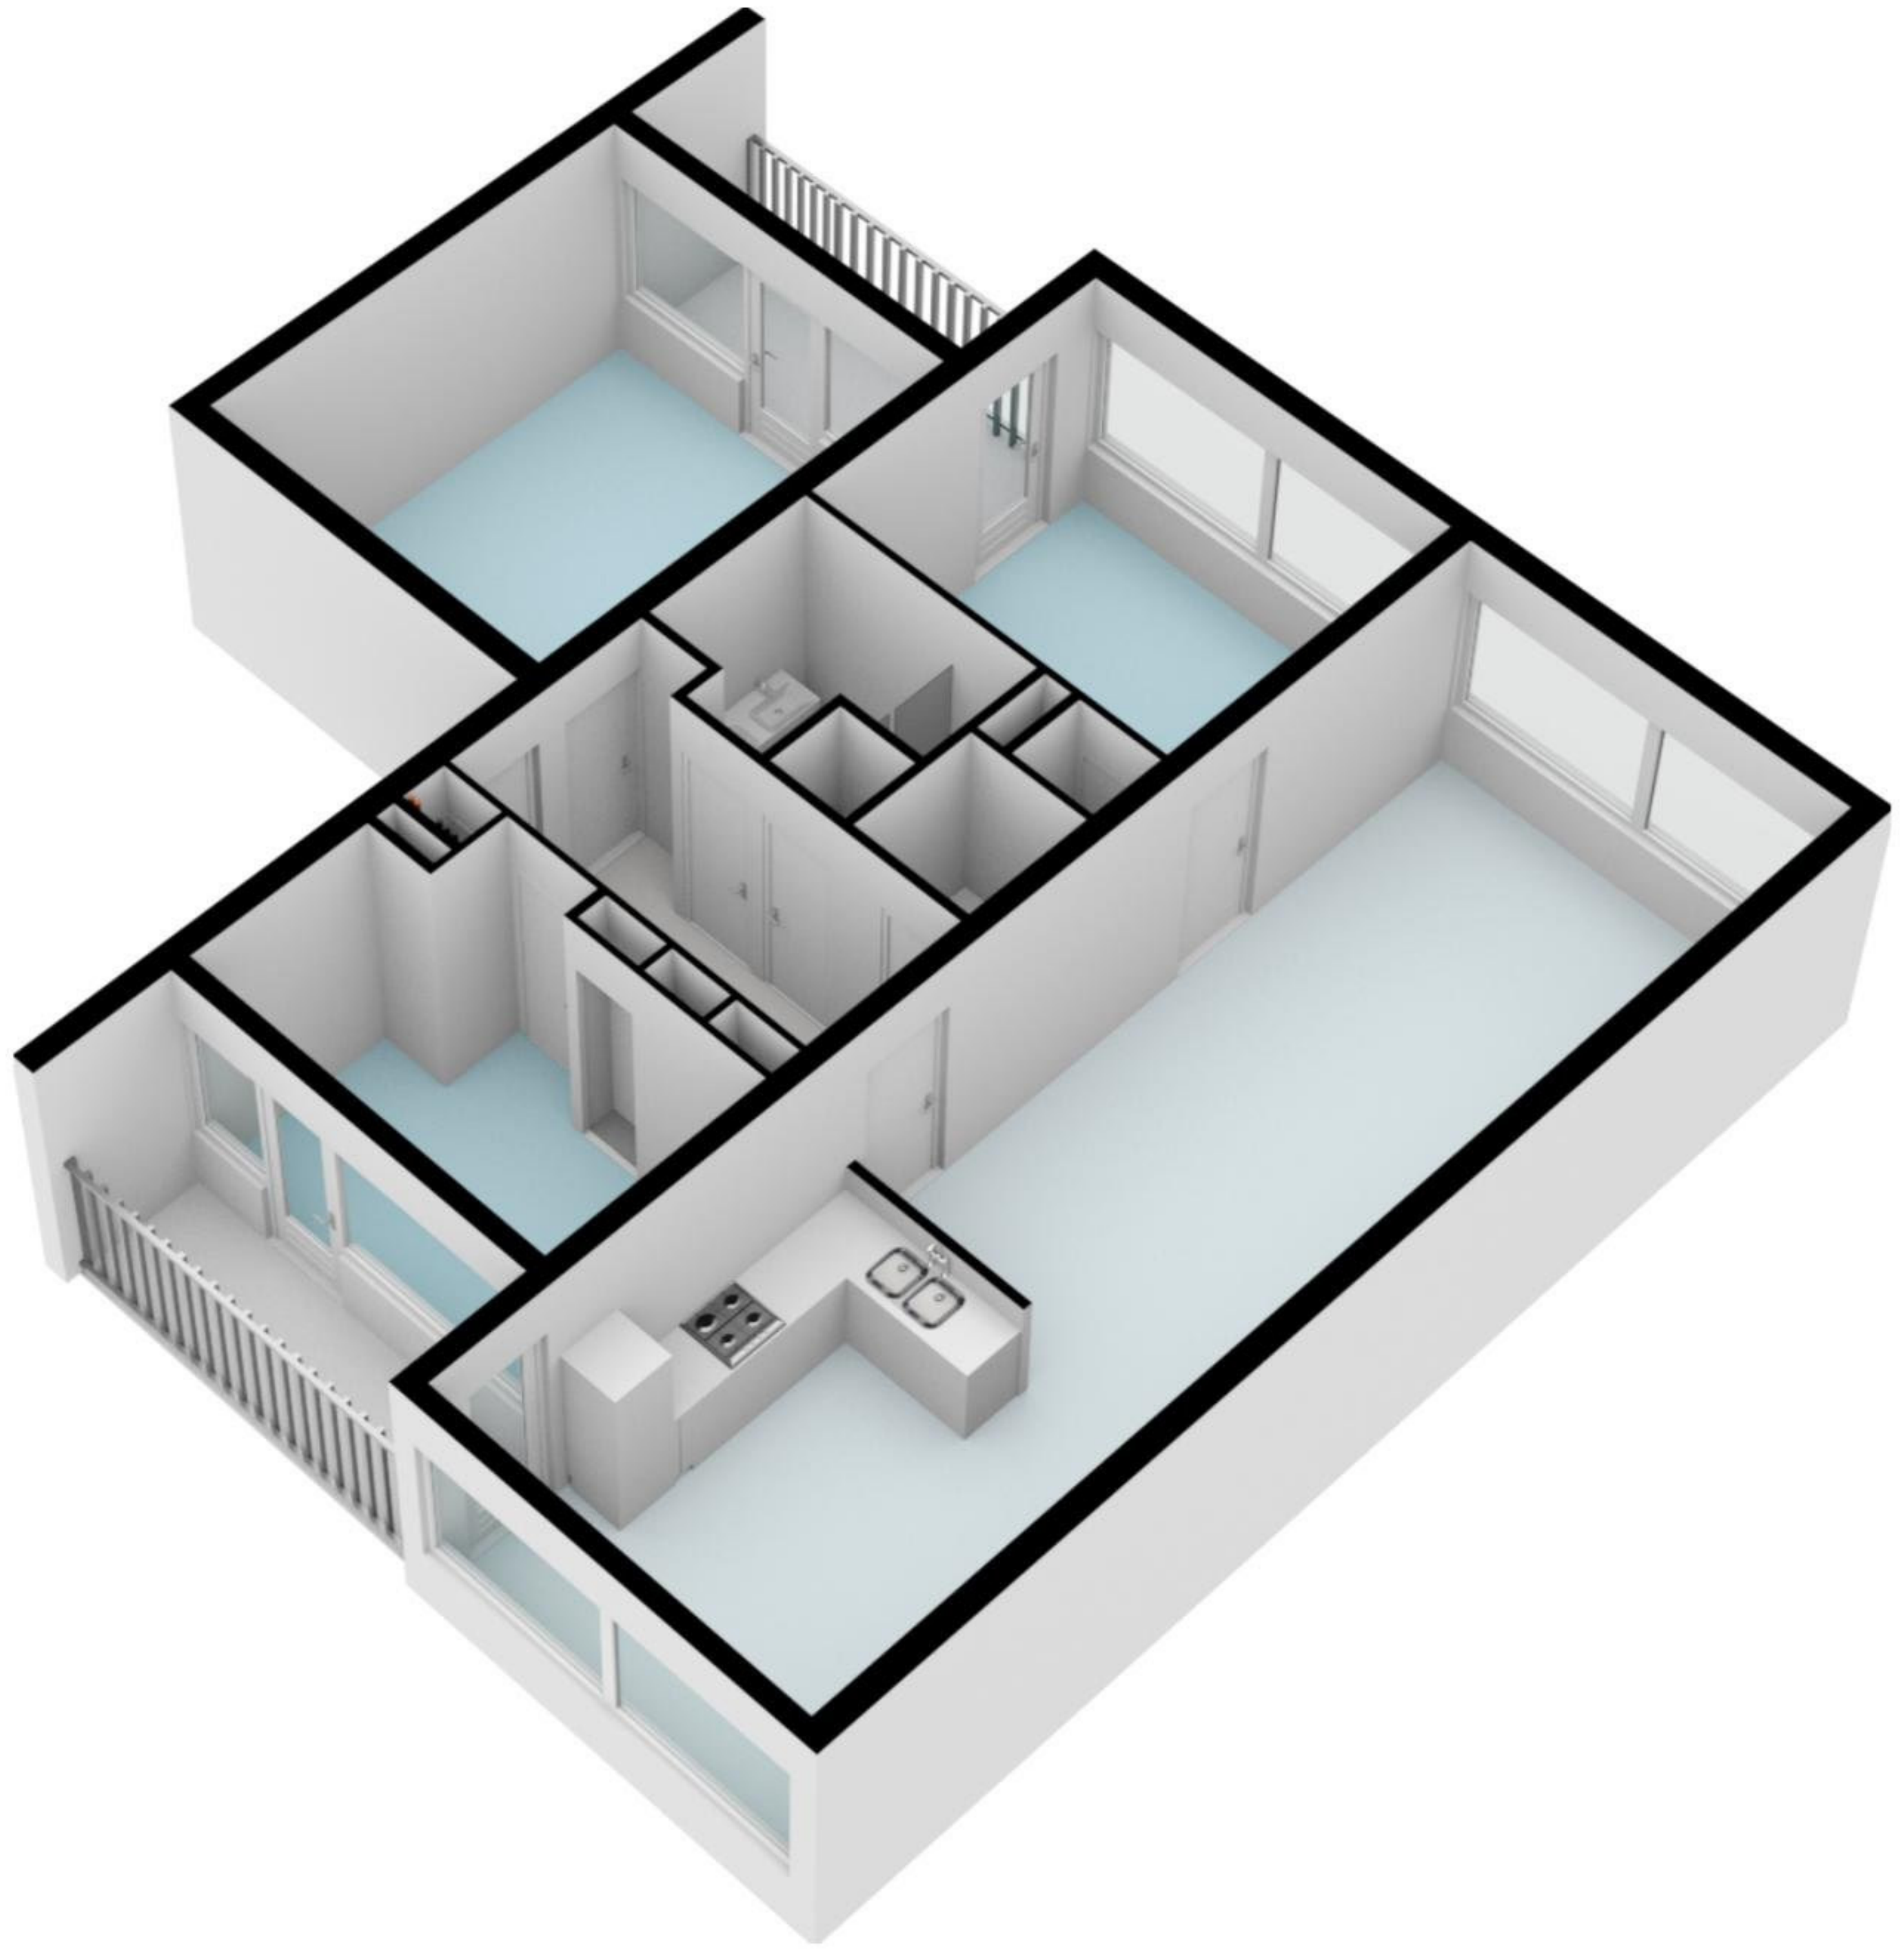

Schaalcontrole

Gijsbrecht van IJselsteinstraat 43 - Amsterdam Berging

De plattegronden zijn geproduceerd voor promotionele doeleinden en ter indicatie.
Aan de plattegronden kunnen geen rechten worden ontleend.
© www.woningmedia.nl