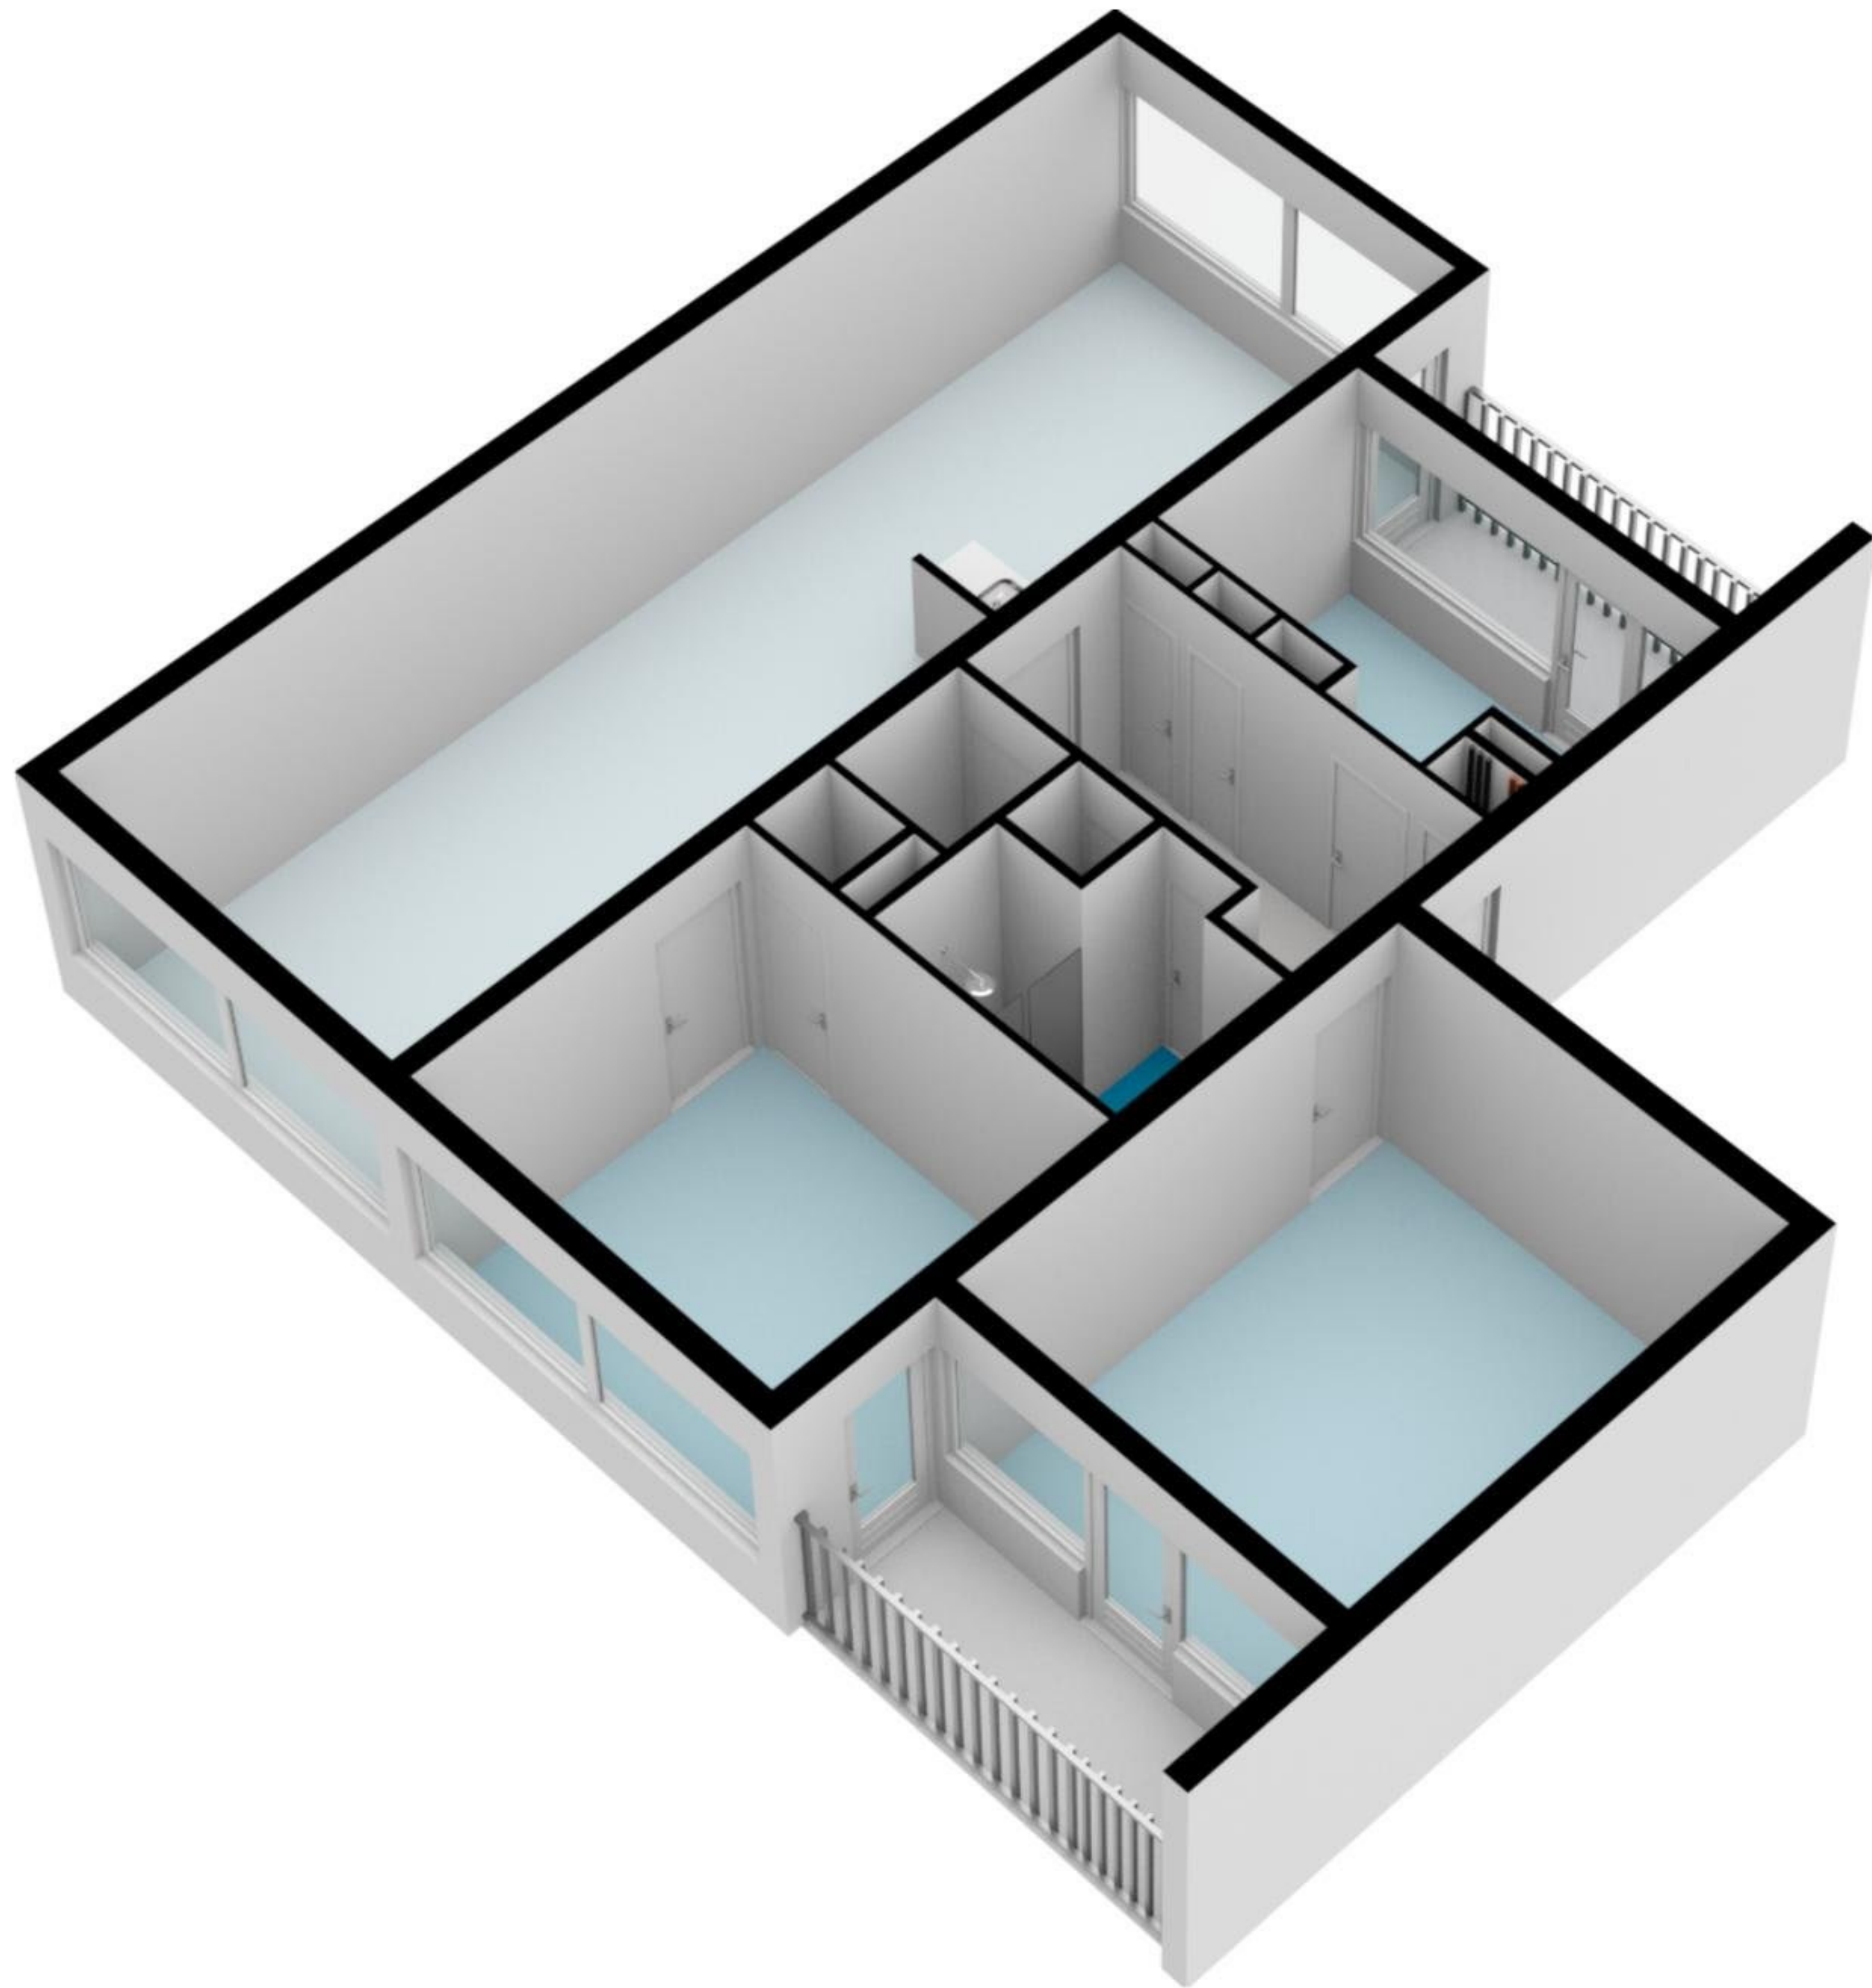

Schaalcontrole

Gijsbrecht van IJselsteinstraat 43 - Amsterdam Berging

De plattegronden zijn geproduceerd voor promotionele doeleinden en ter indicatie.
Aan de plattegronden kunnen geen rechten worden ontleend.
© www.woningmedia.nl