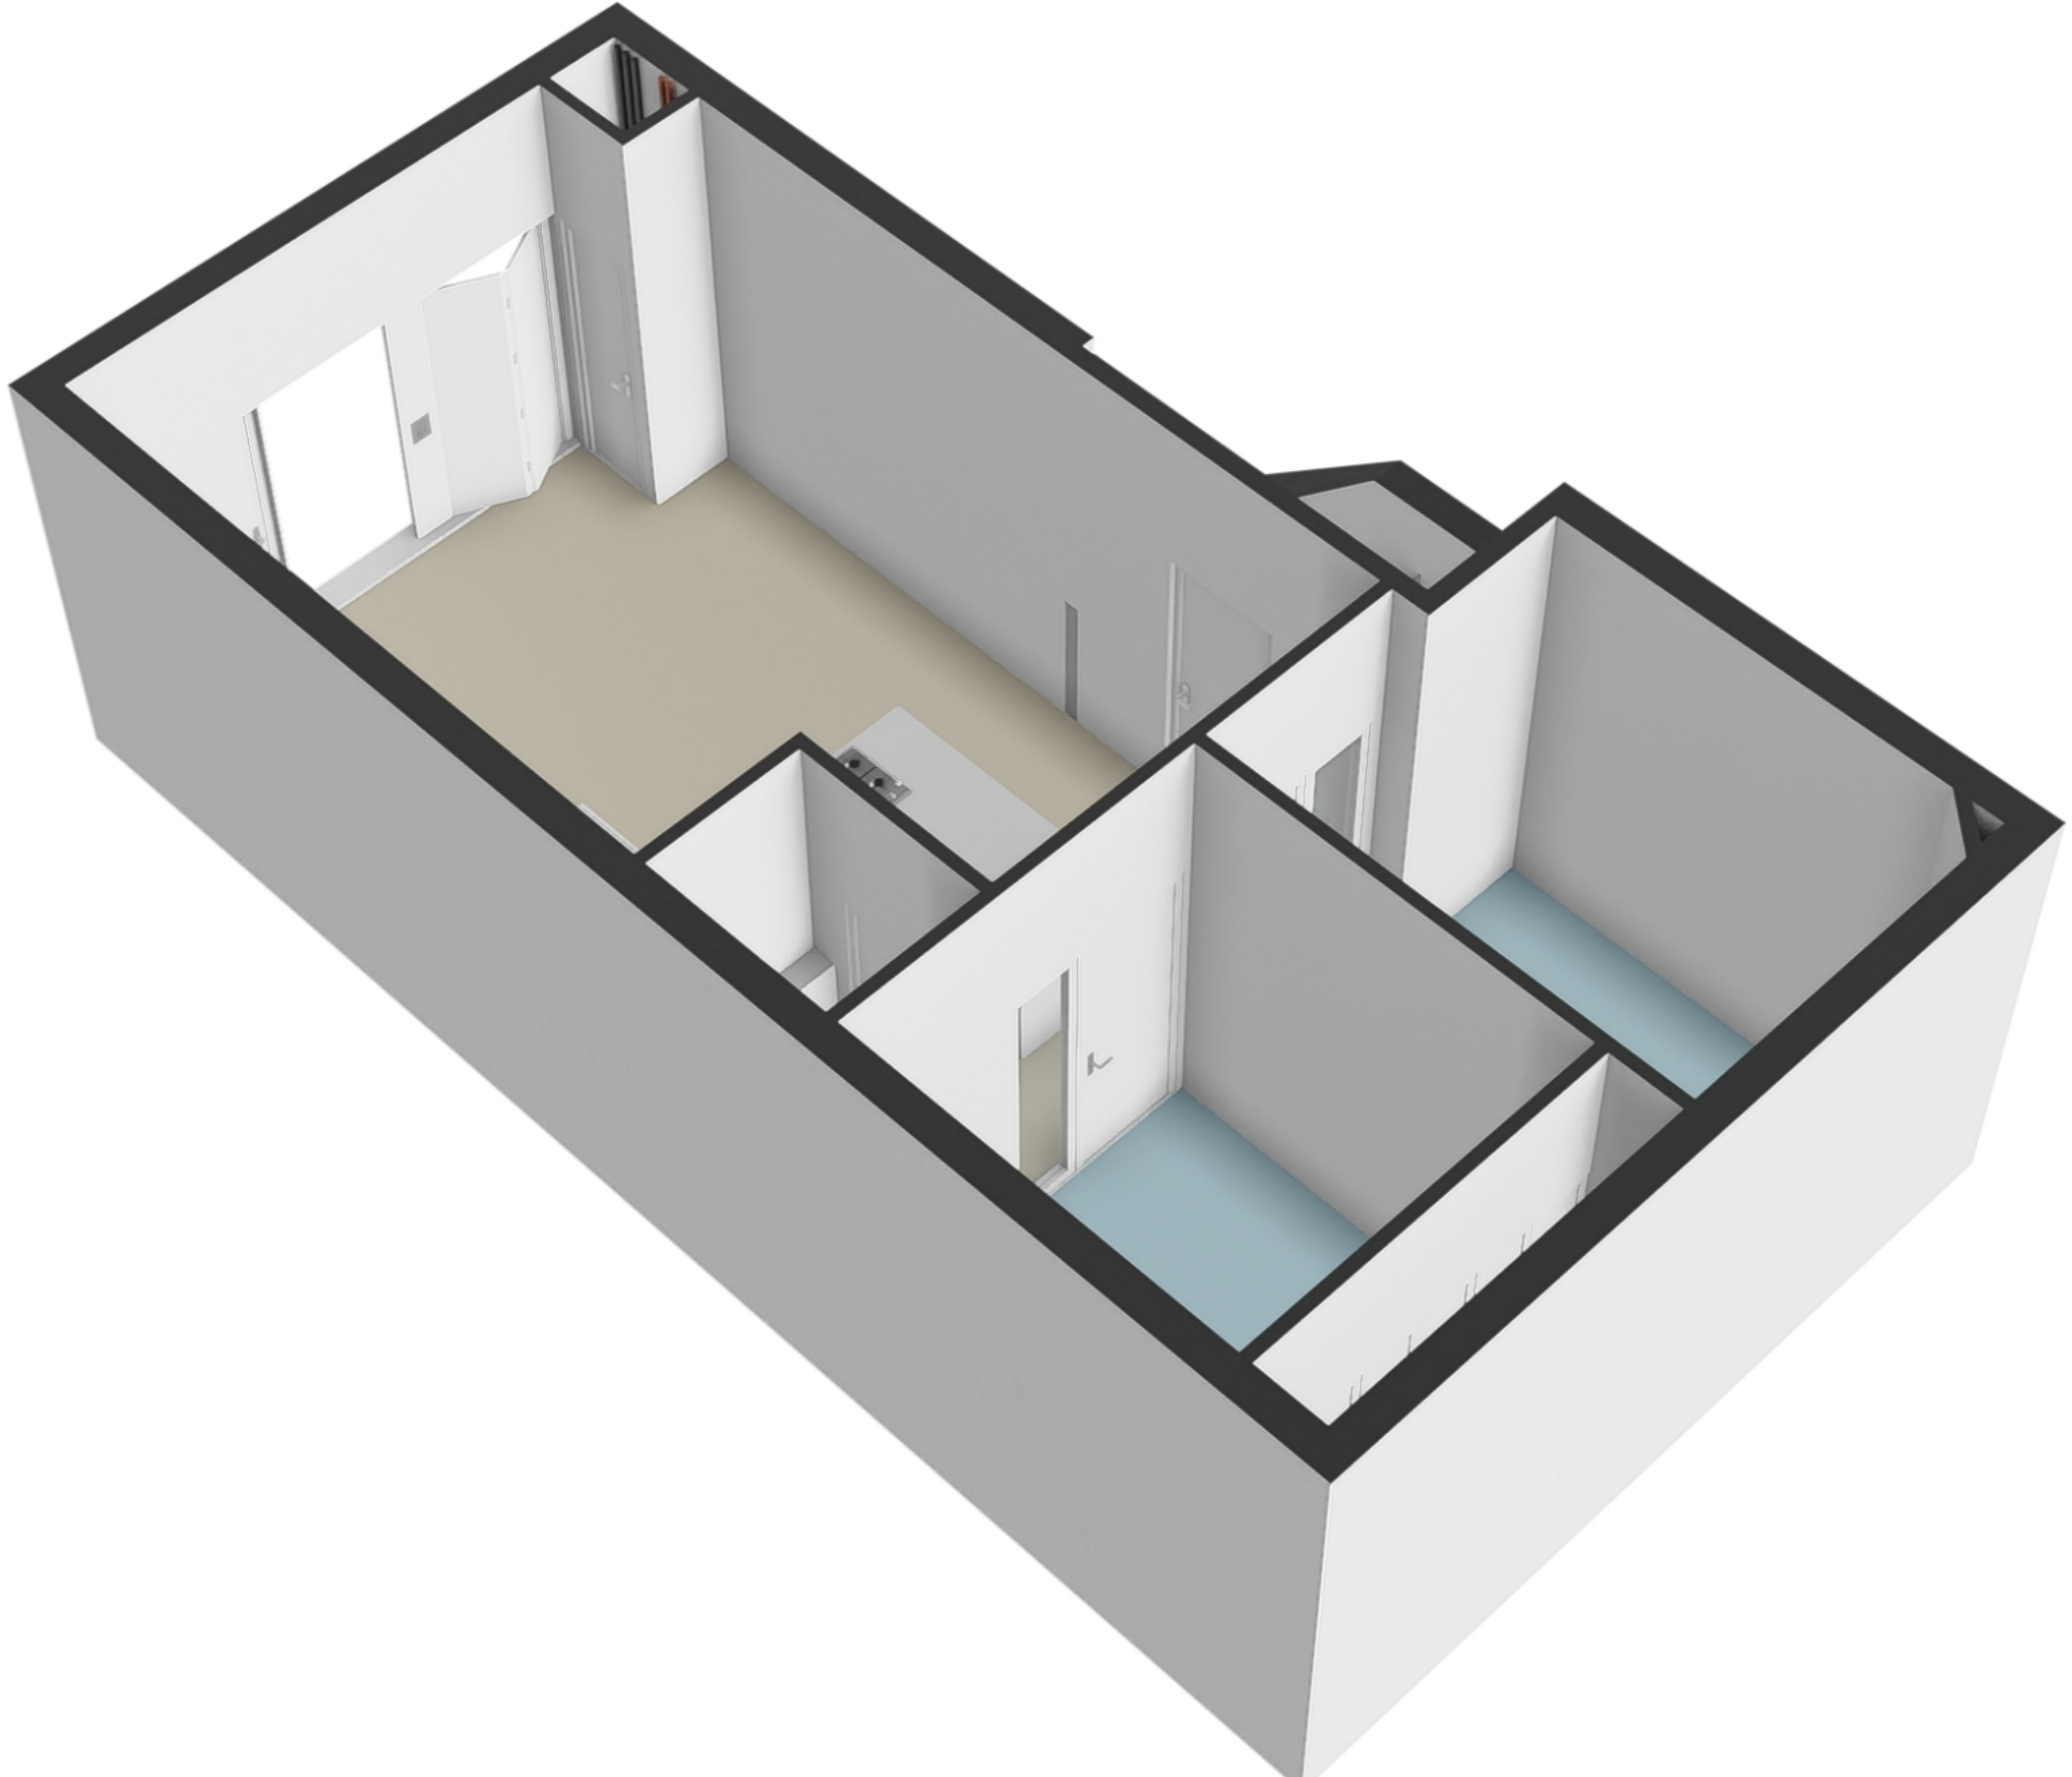

Gillis van Ledenberchstraat 24-H - Amsterdam

Begane grond

De plattegronden zijn geproduceerd voor promotionele doeleinden en ter indicatie.
Aan de plattegronden kunnen geen rechten worden ontleend.
© www.woningmedia.nl

Schaalcontrole

4.50 m

4.50 m