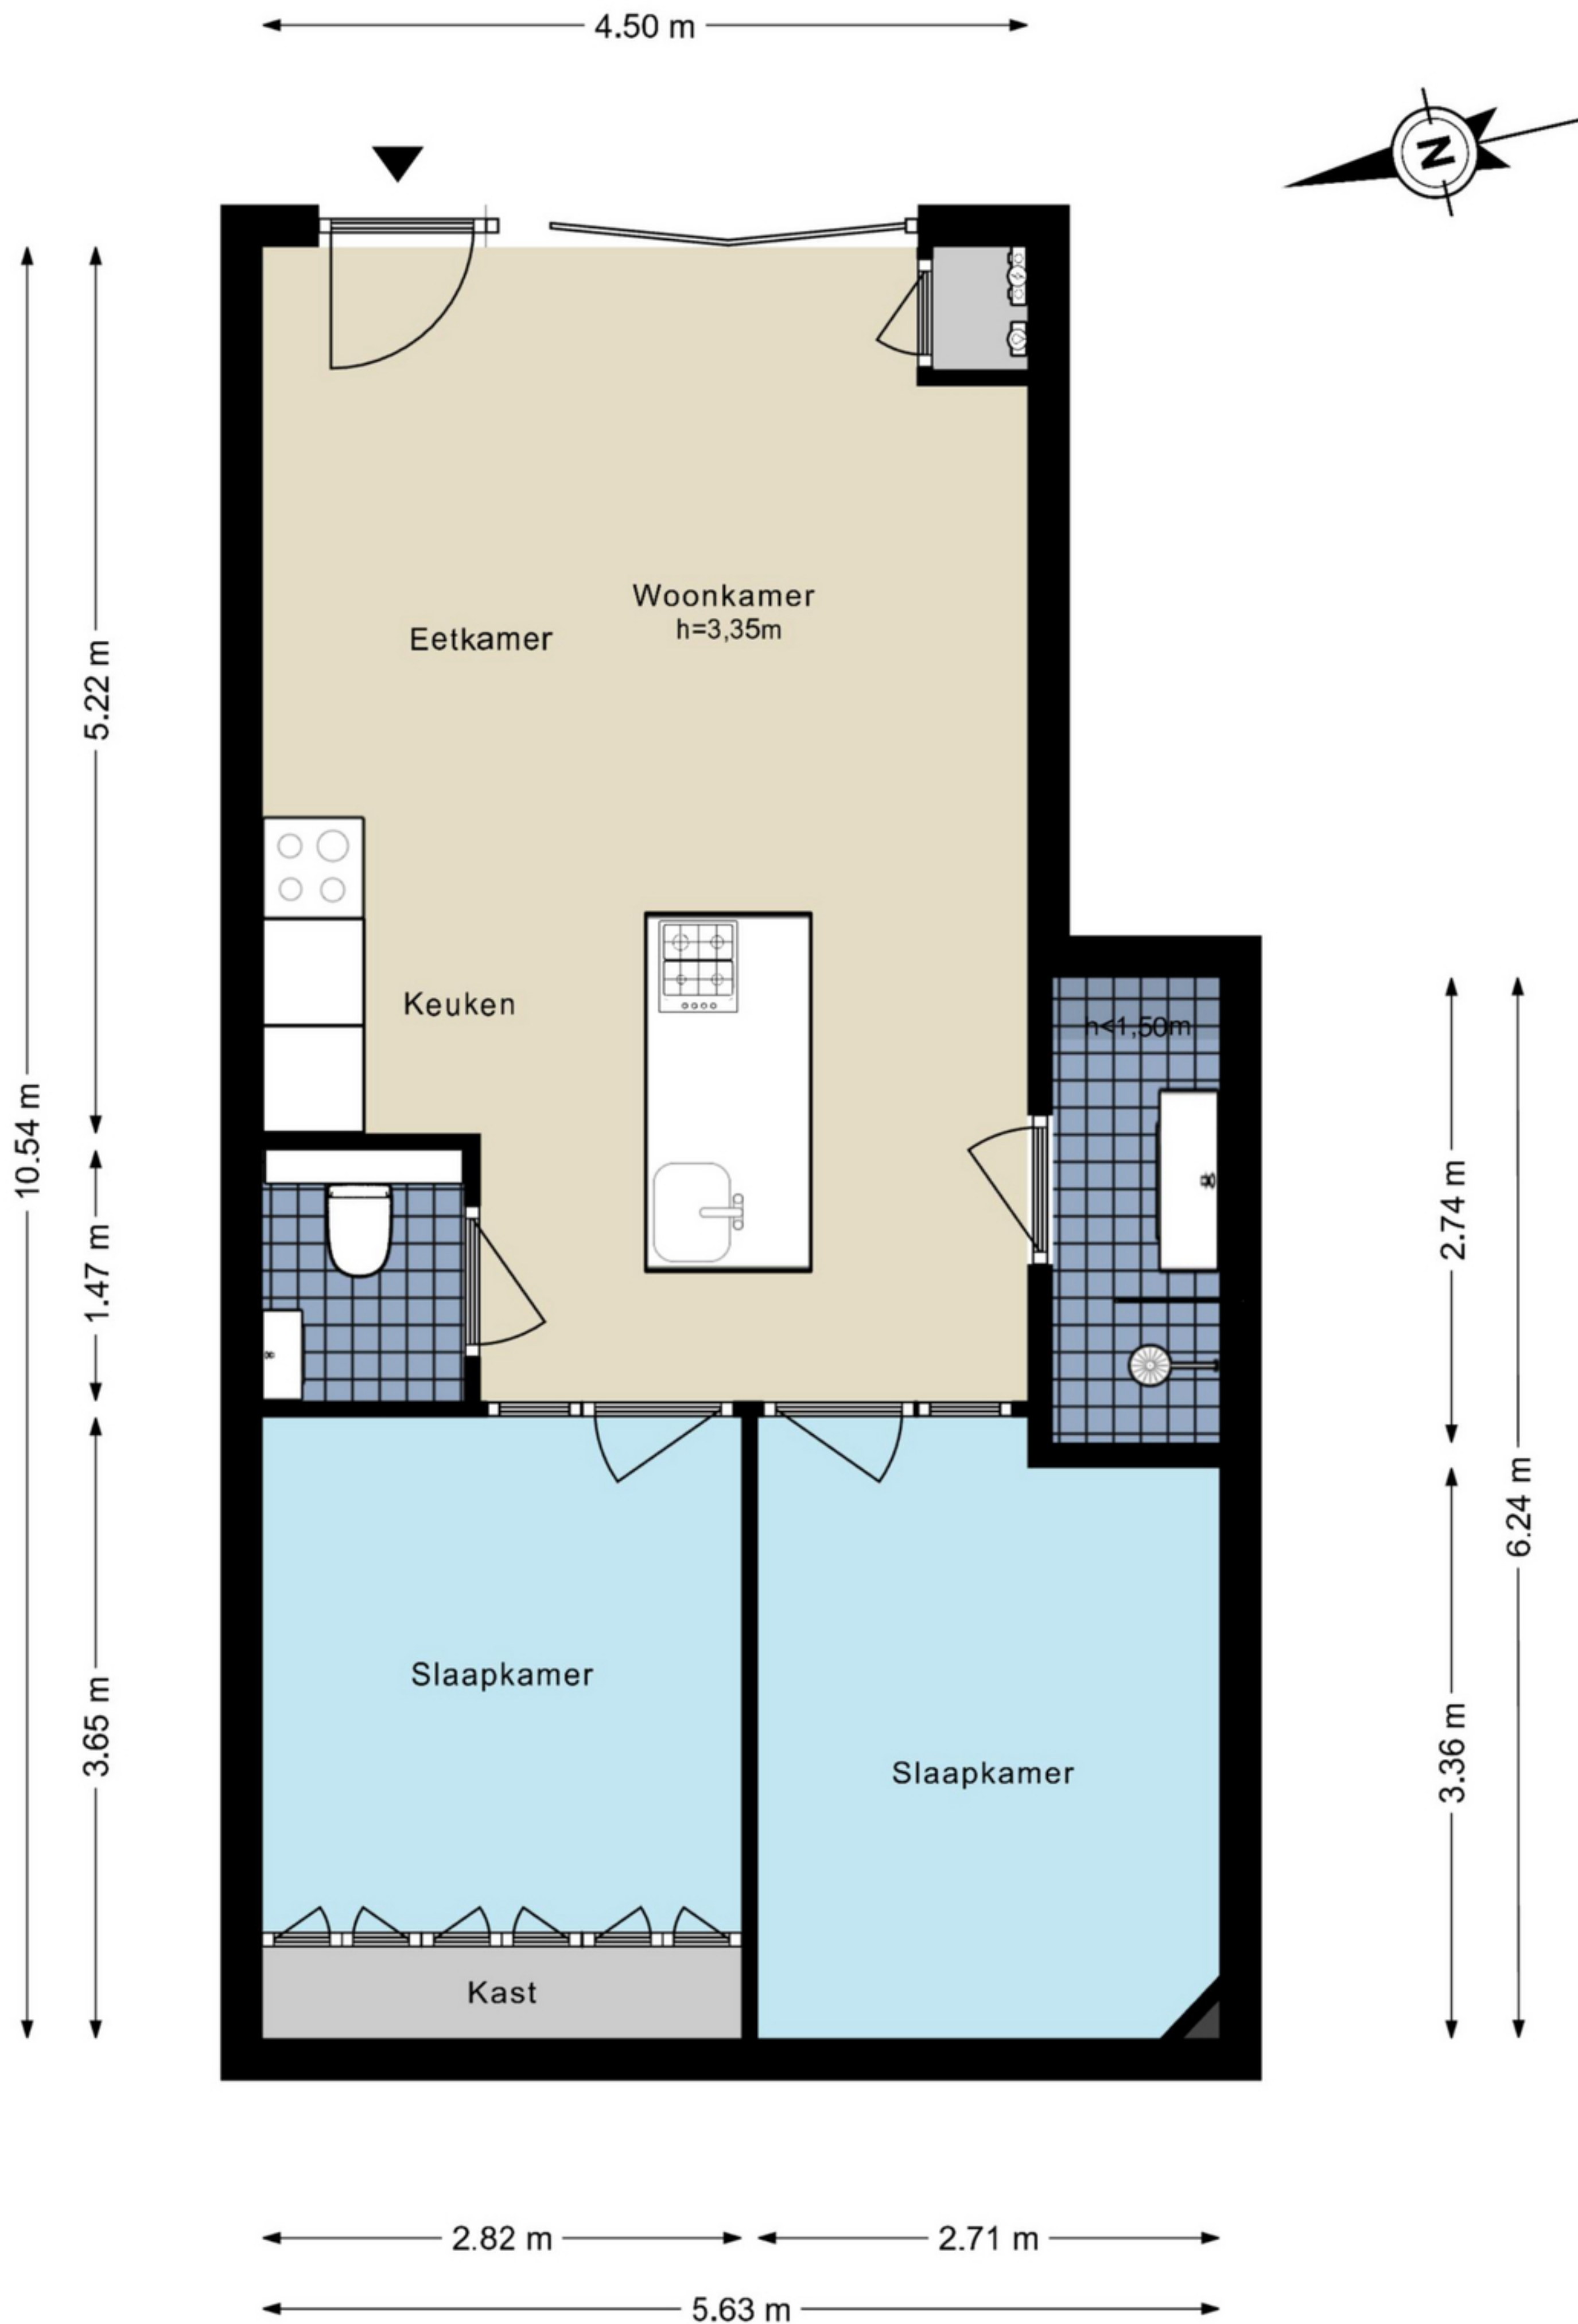

Gillis van Ledenberchstraat 24-H - Amsterdam

Begane grond

De plattegronden zijn geproduceerd voor promotionele doeleinden en ter indicatie.
Aan de plattegronden kunnen geen rechten worden ontleend.
© www.woningmedia.nl

Schaalcontrole

4.50 m

4.50 m