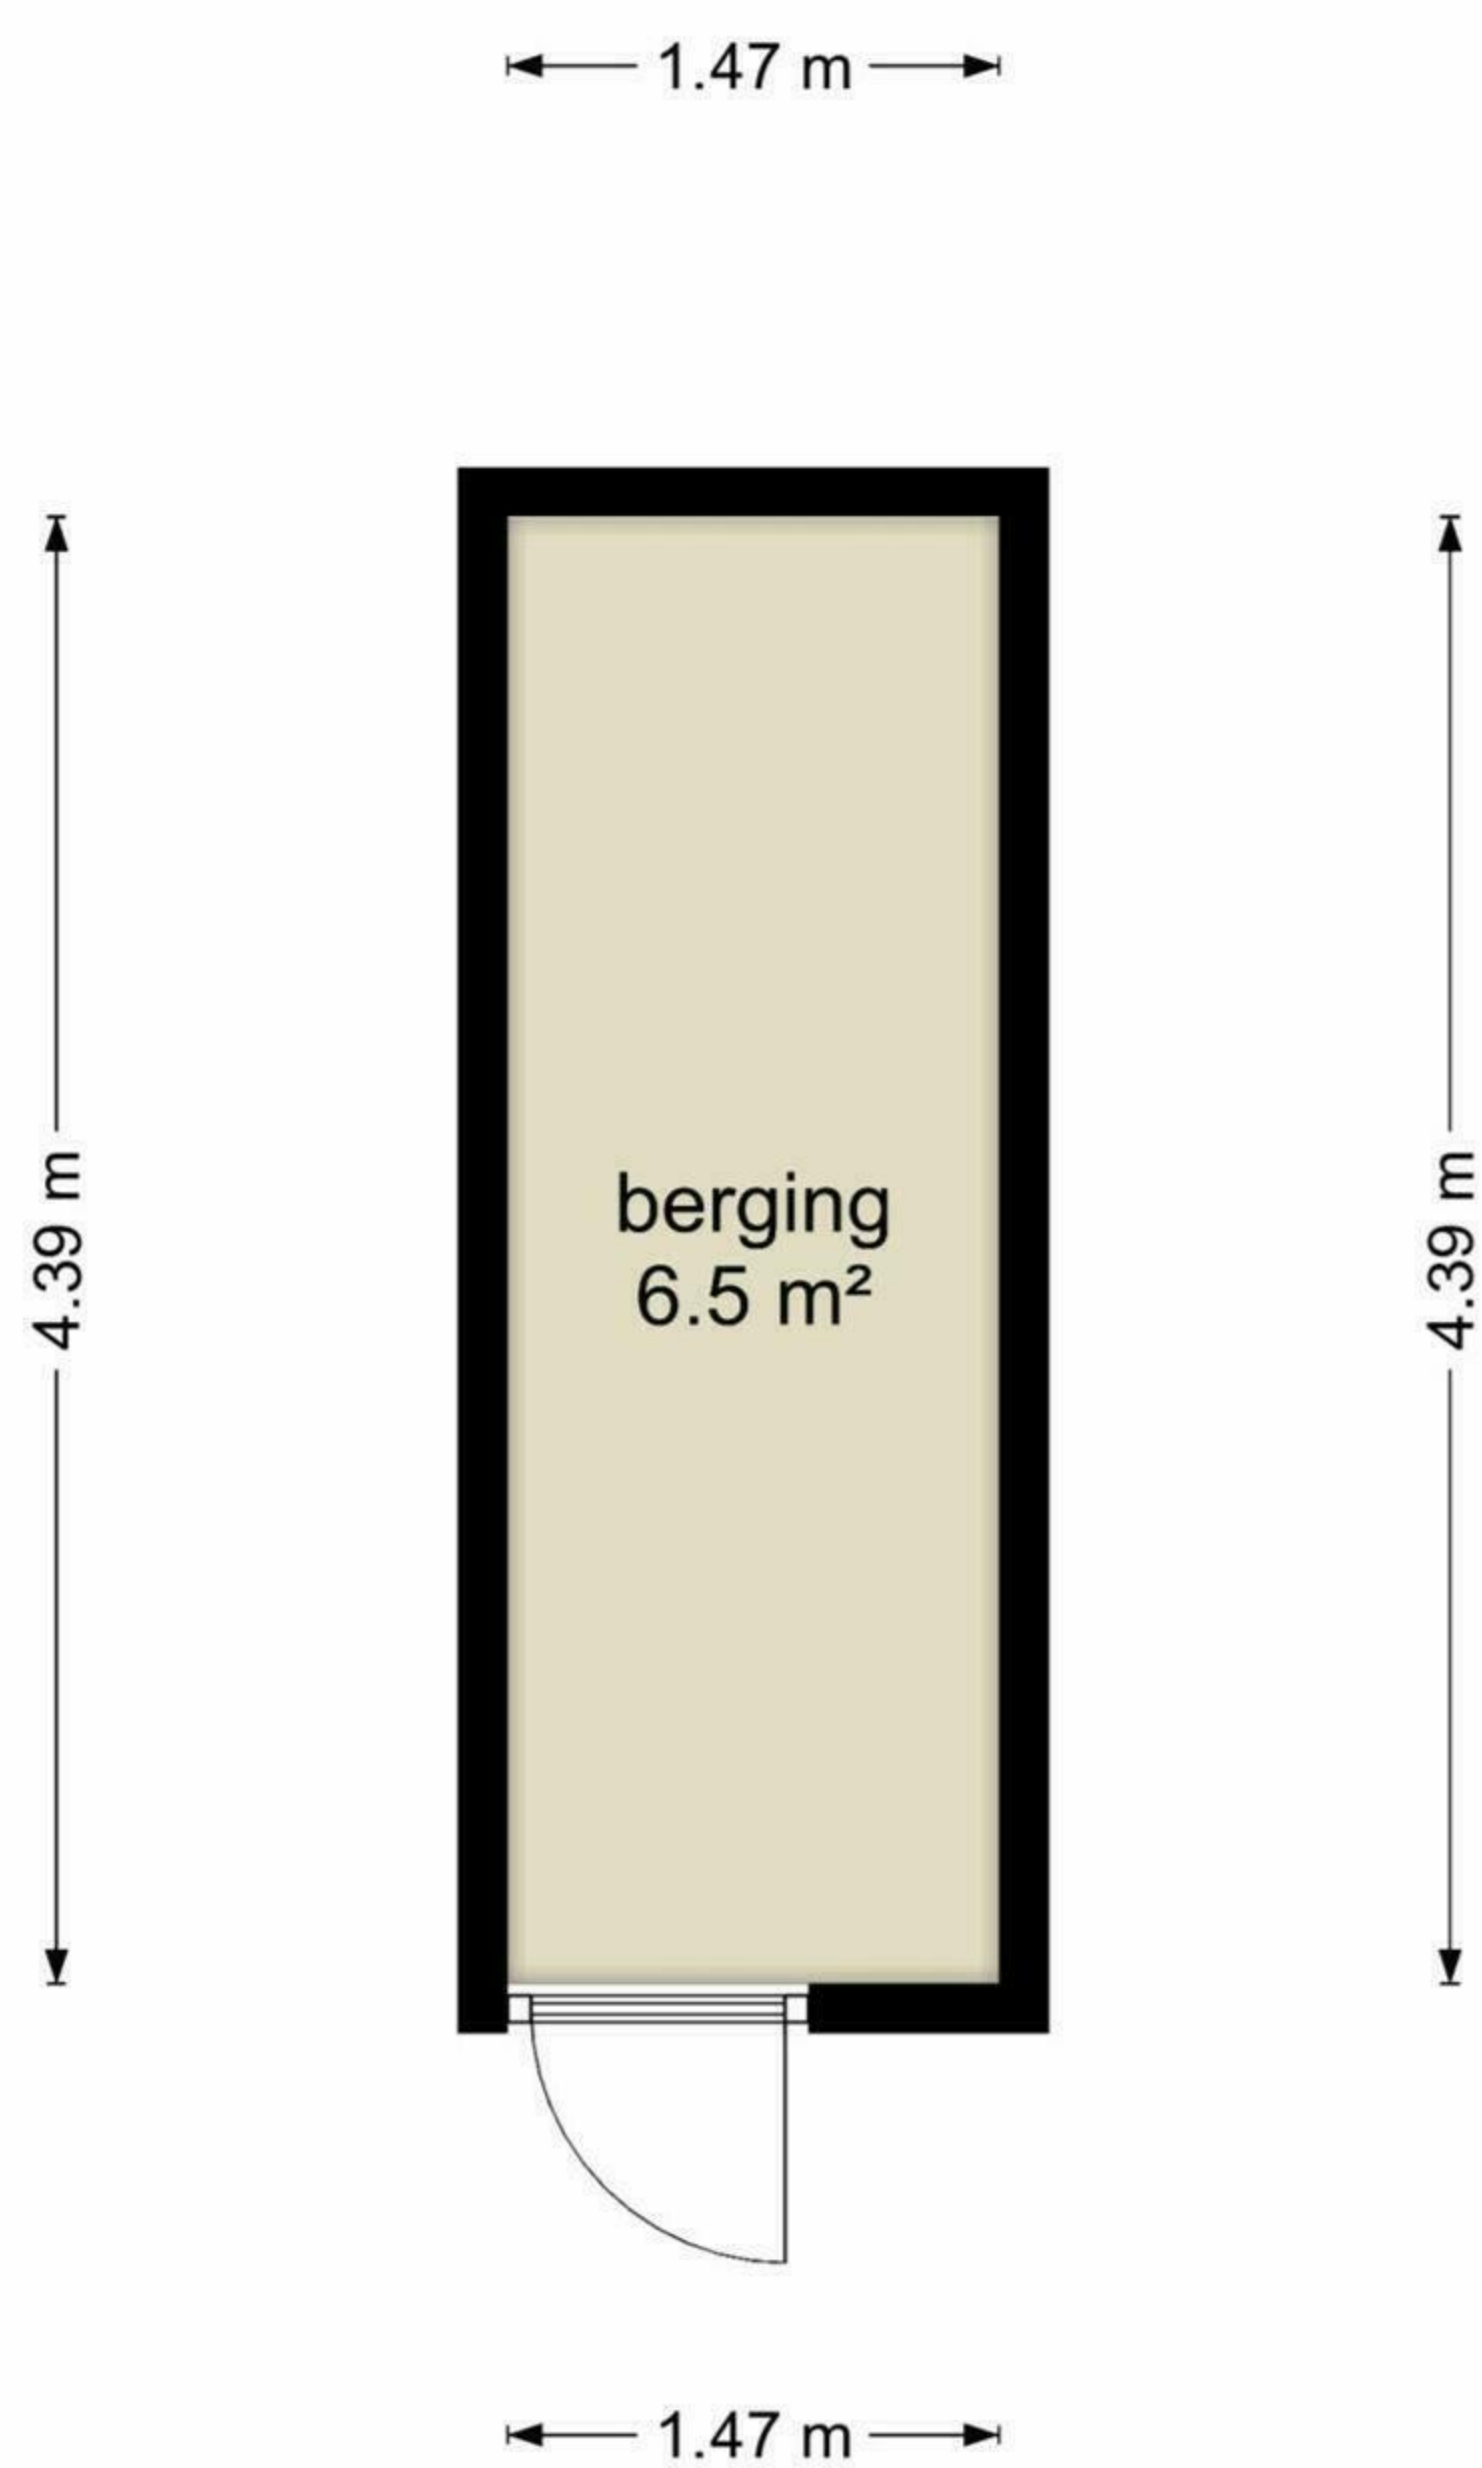

Gorechtkade 111a - Groningen  
Eerste Verdieping

**Gorechtkade 111a - Groningen  
Berging**

De plattegronden zijn geproduceerd voor promotionele doeleinden en ter indicatie.  
Aan de plattegronden kunnen geen rechten worden ontleend  
© www.objectenco.nl