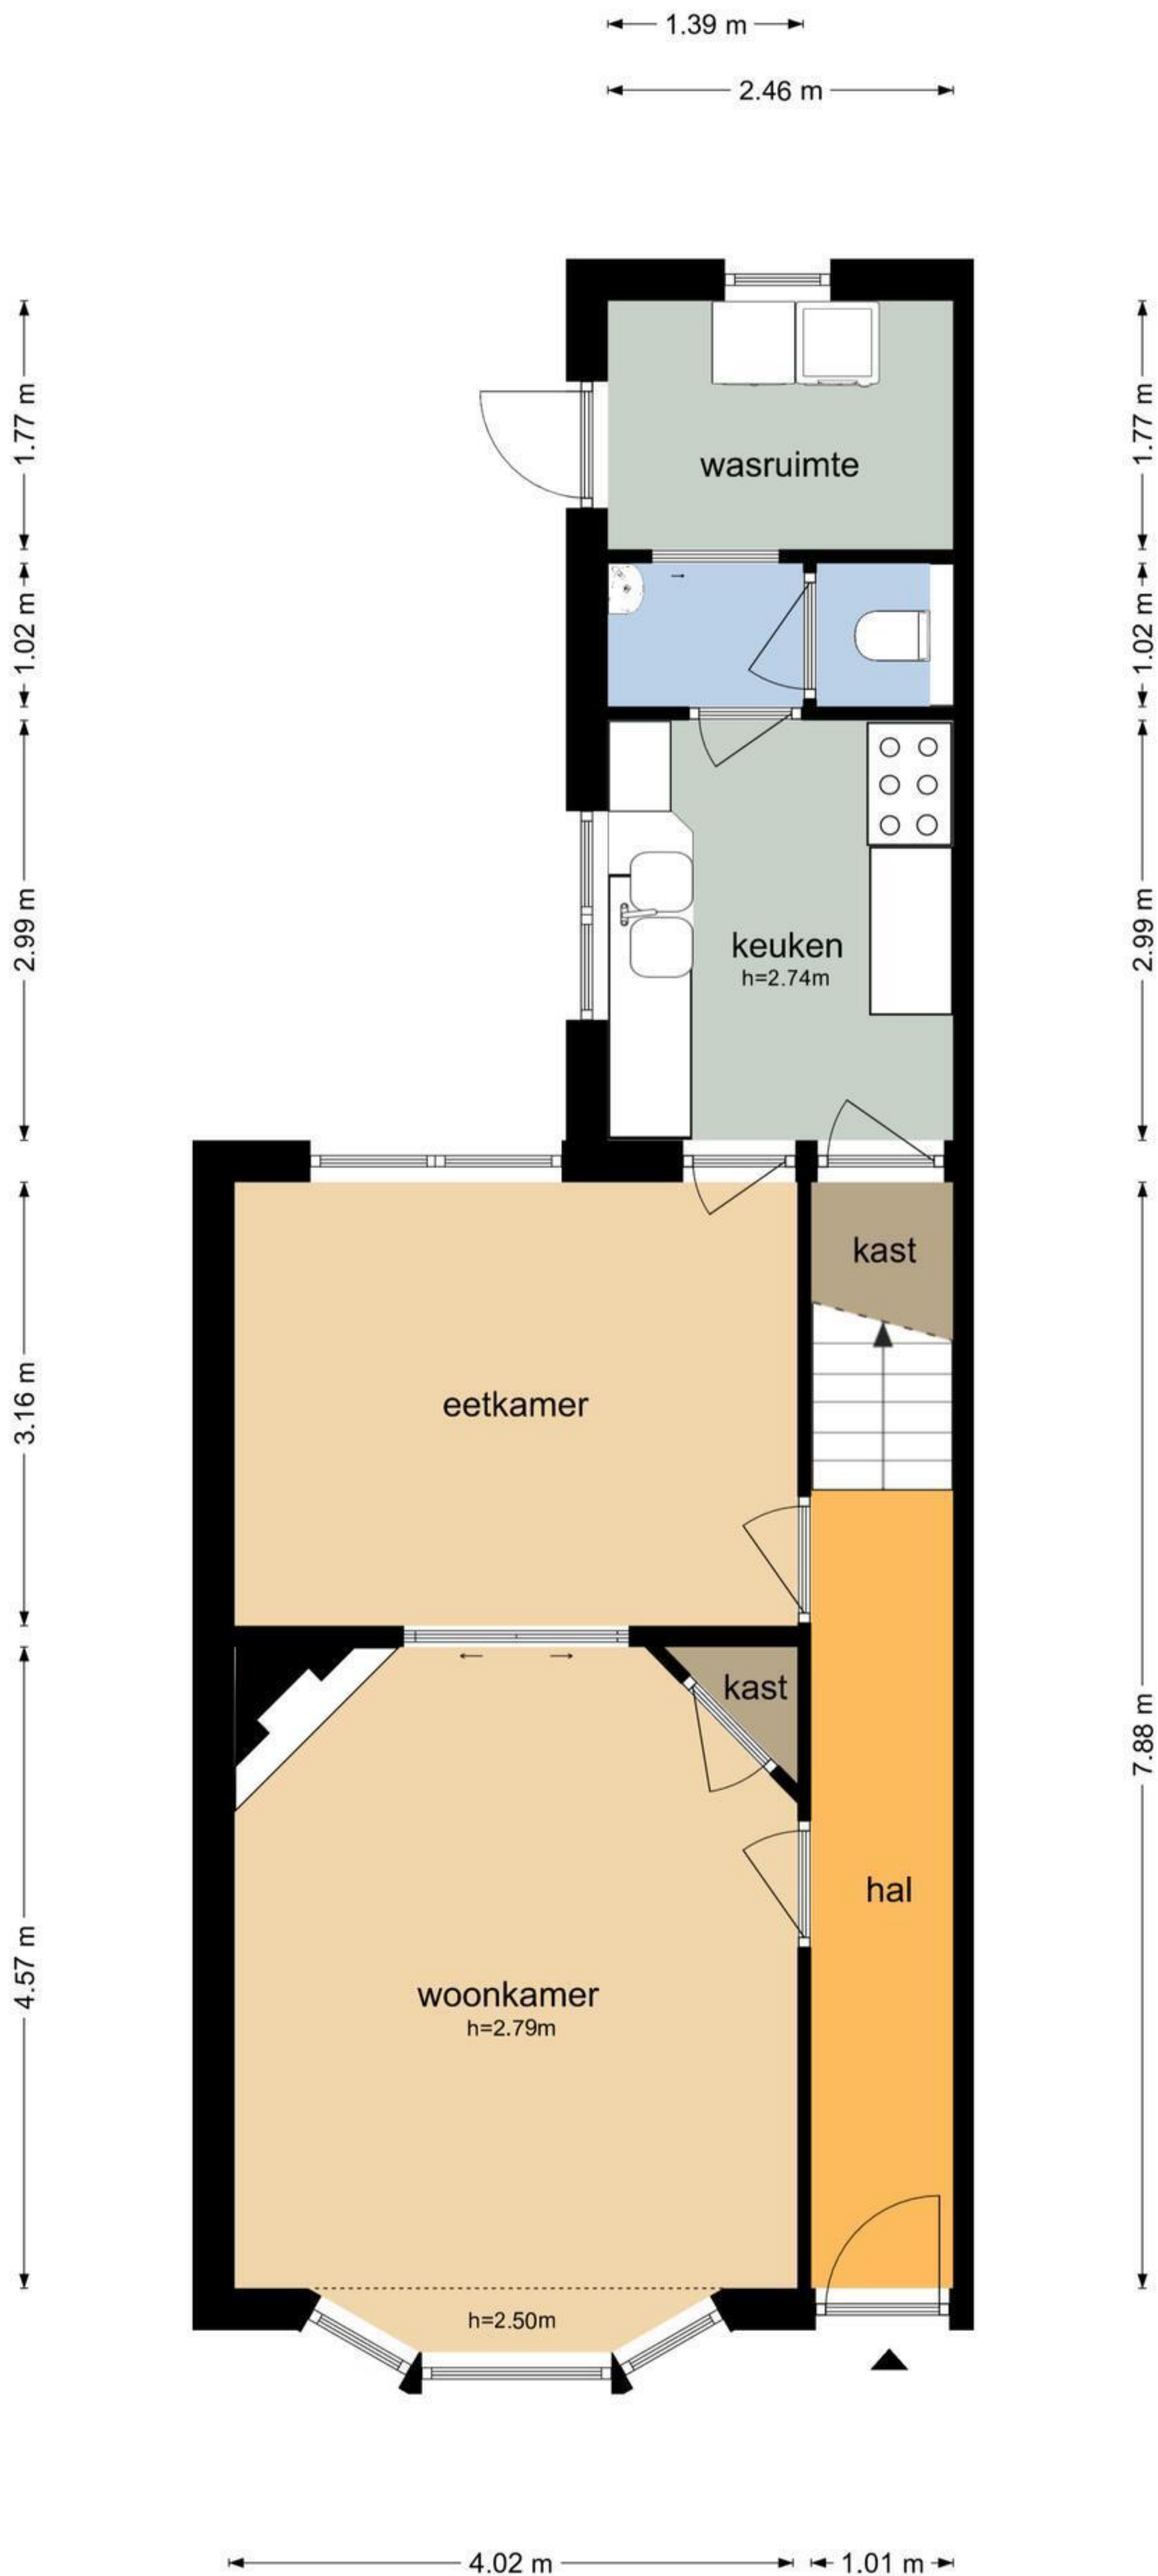

Goudse Rijweg 18 - Boskoop  
Begane Grond

Goudse Rijweg 18 - Boskoop  
Eerste Verdieping

**Goudse Rijweg 18 - Boskoop  
Tweede Verdieping**

3.01 m 1.99 m

3.01 m 1.99 m

De plattegronden zijn geproduceerd voor promotionele doeleinden en ter indicatie.  
Aan de plattegronden kunnen geen rechten worden ontleend  
© www.objectenco.nl