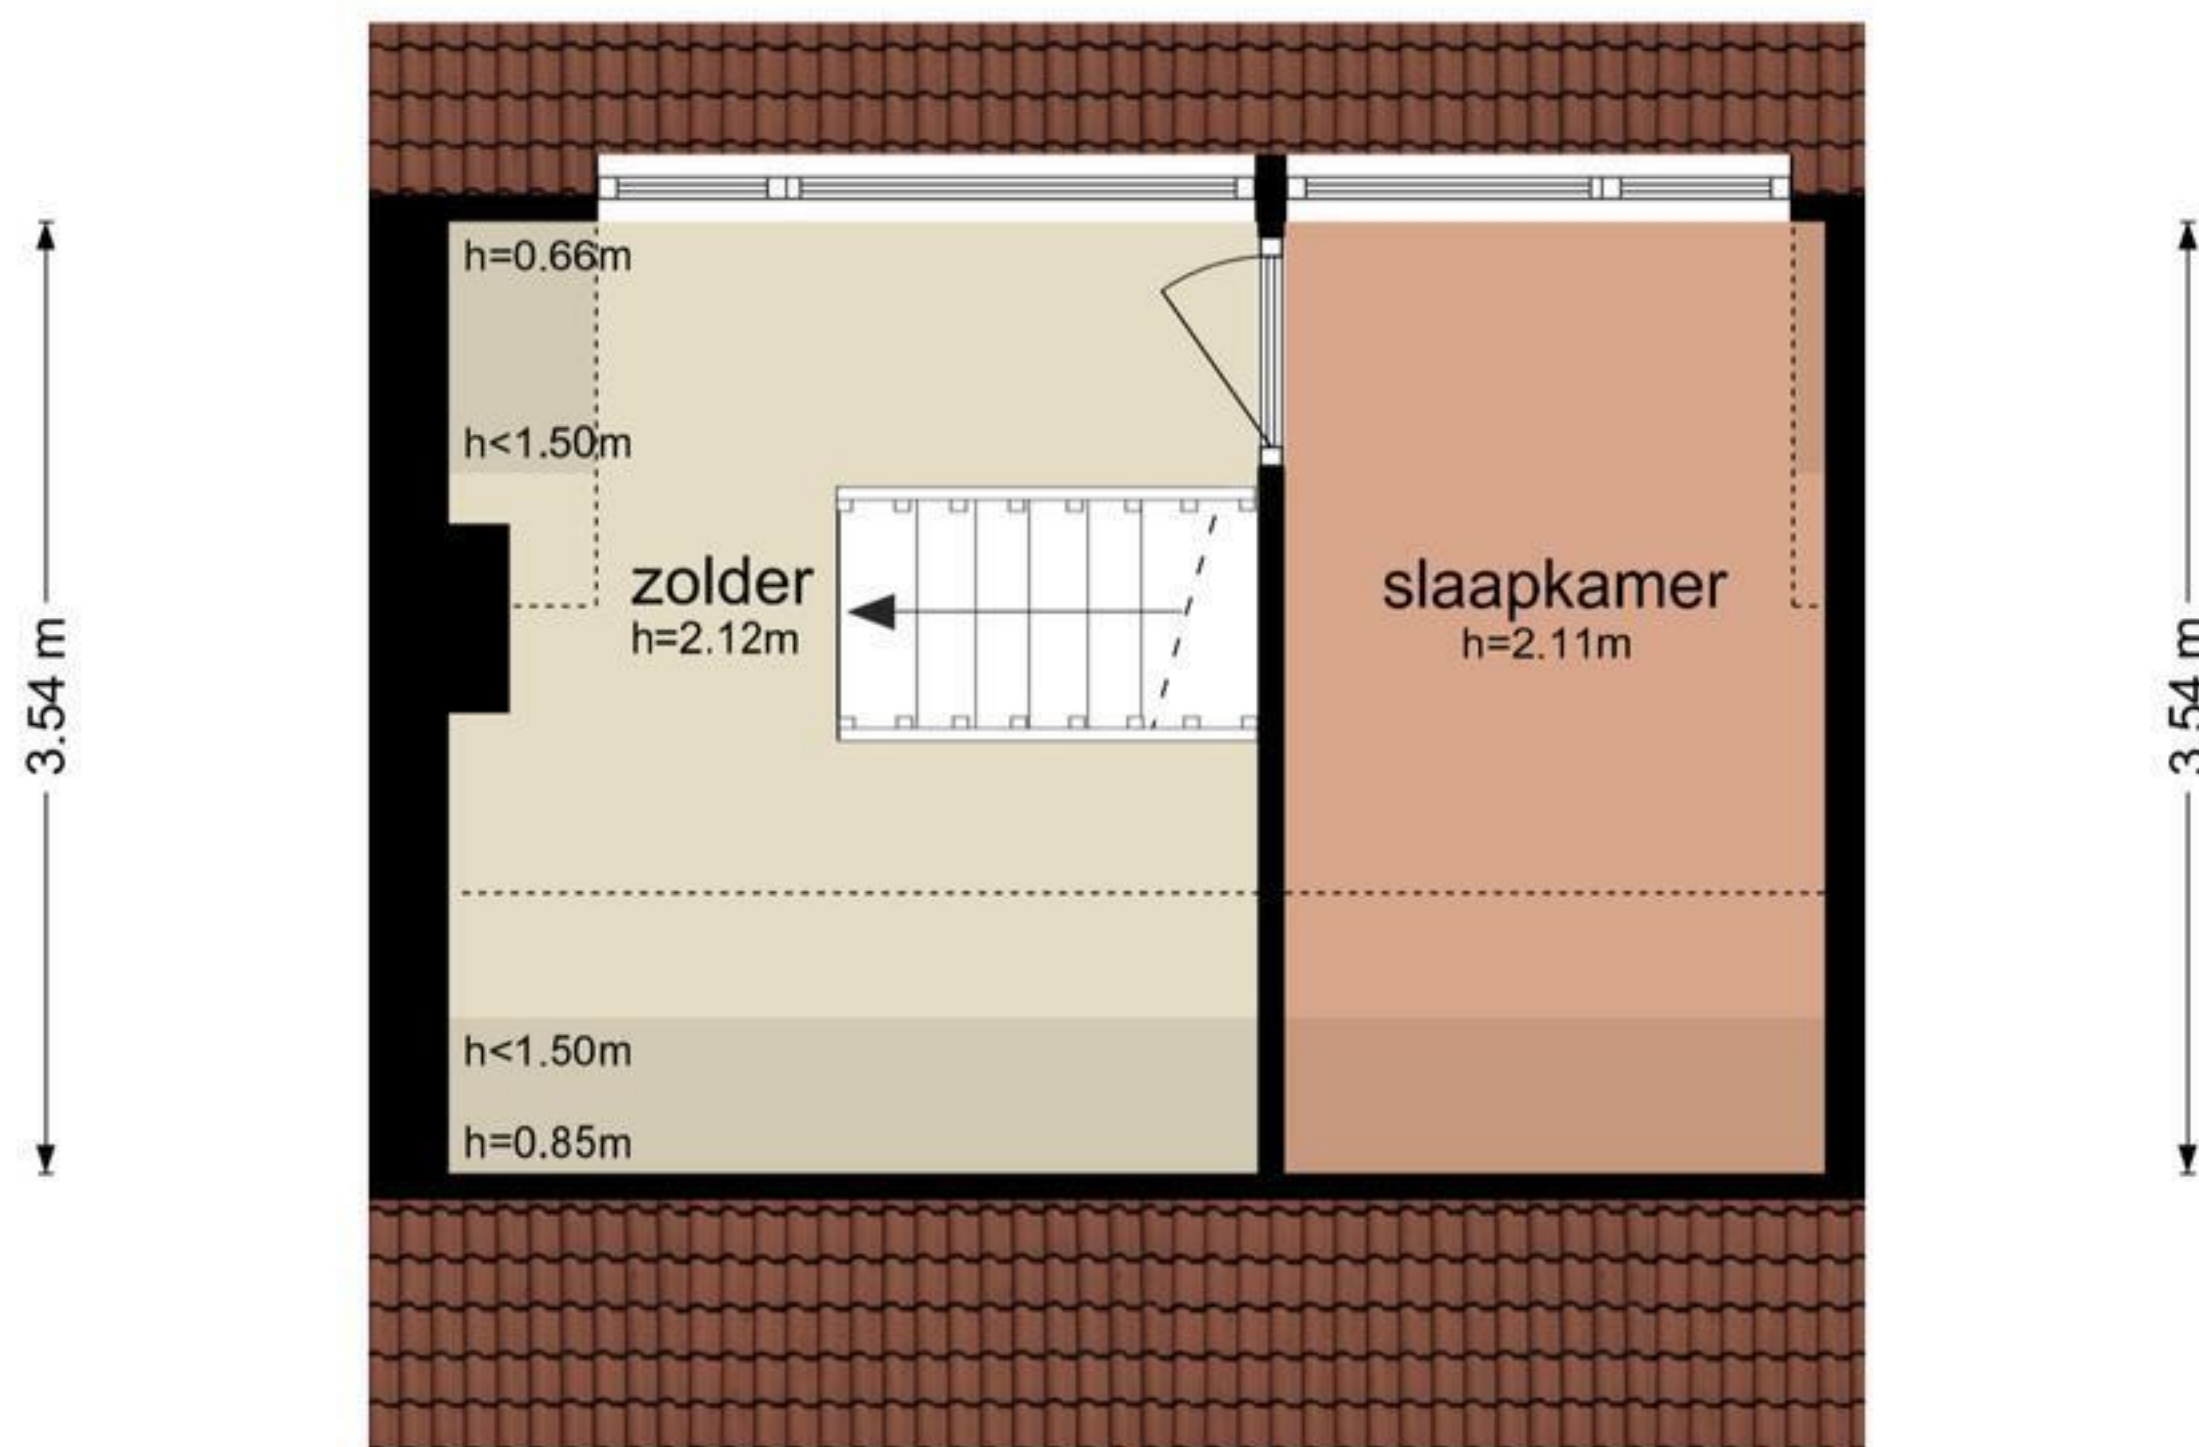

Goudse Rijweg 18 - Boskoop  
Begane Grond

Goudse Rijweg 18 - Boskoop  
Eerste Verdieping

**Goudse Rijweg 18 - Boskoop  
Tweede Verdieping**

3.01 m 1.99 m

3.01 m 1.99 m

De plattegronden zijn geproduceerd voor promotionele doeleinden en ter indicatie.  
Aan de plattegronden kunnen geen rechten worden ontleend  
© www.objectenco.nl