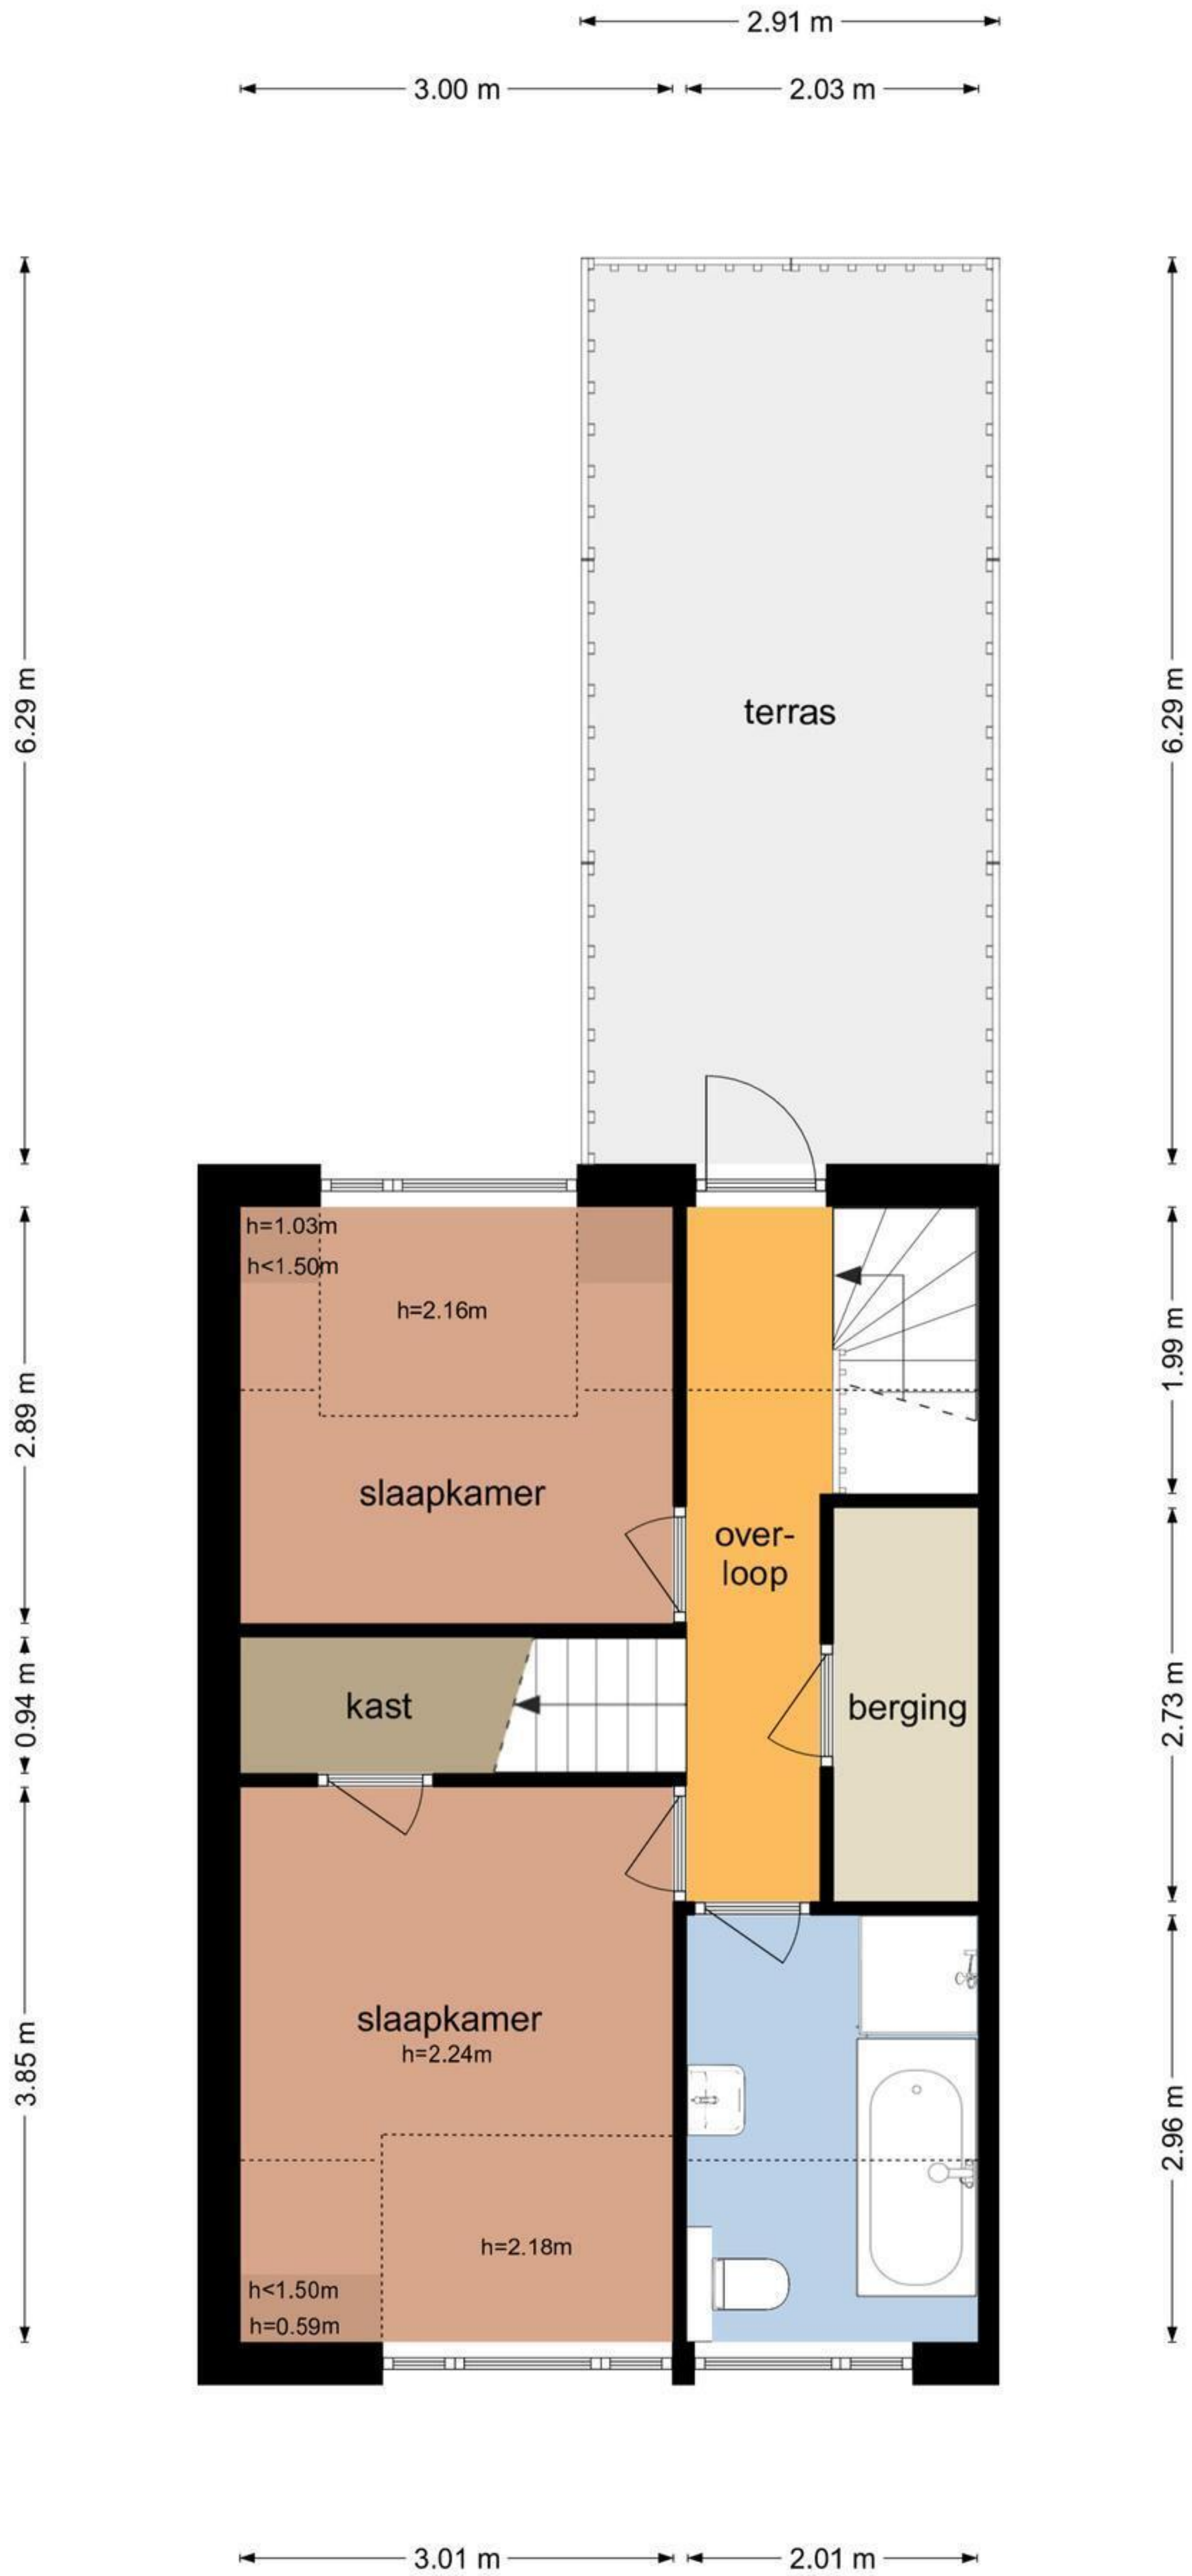

Goudse Rijweg 18 - Boskoop  
Begane Grond

Goudse Rijweg 18 - Boskoop  
Eerste Verdieping

**Goudse Rijweg 18 - Boskoop  
Tweede Verdieping**

3.01 m 1.99 m

3.01 m 1.99 m

De plattegronden zijn geproduceerd voor promotionele doeleinden en ter indicatie.  
Aan de plattegronden kunnen geen rechten worden ontleend  
© www.objectenco.nl