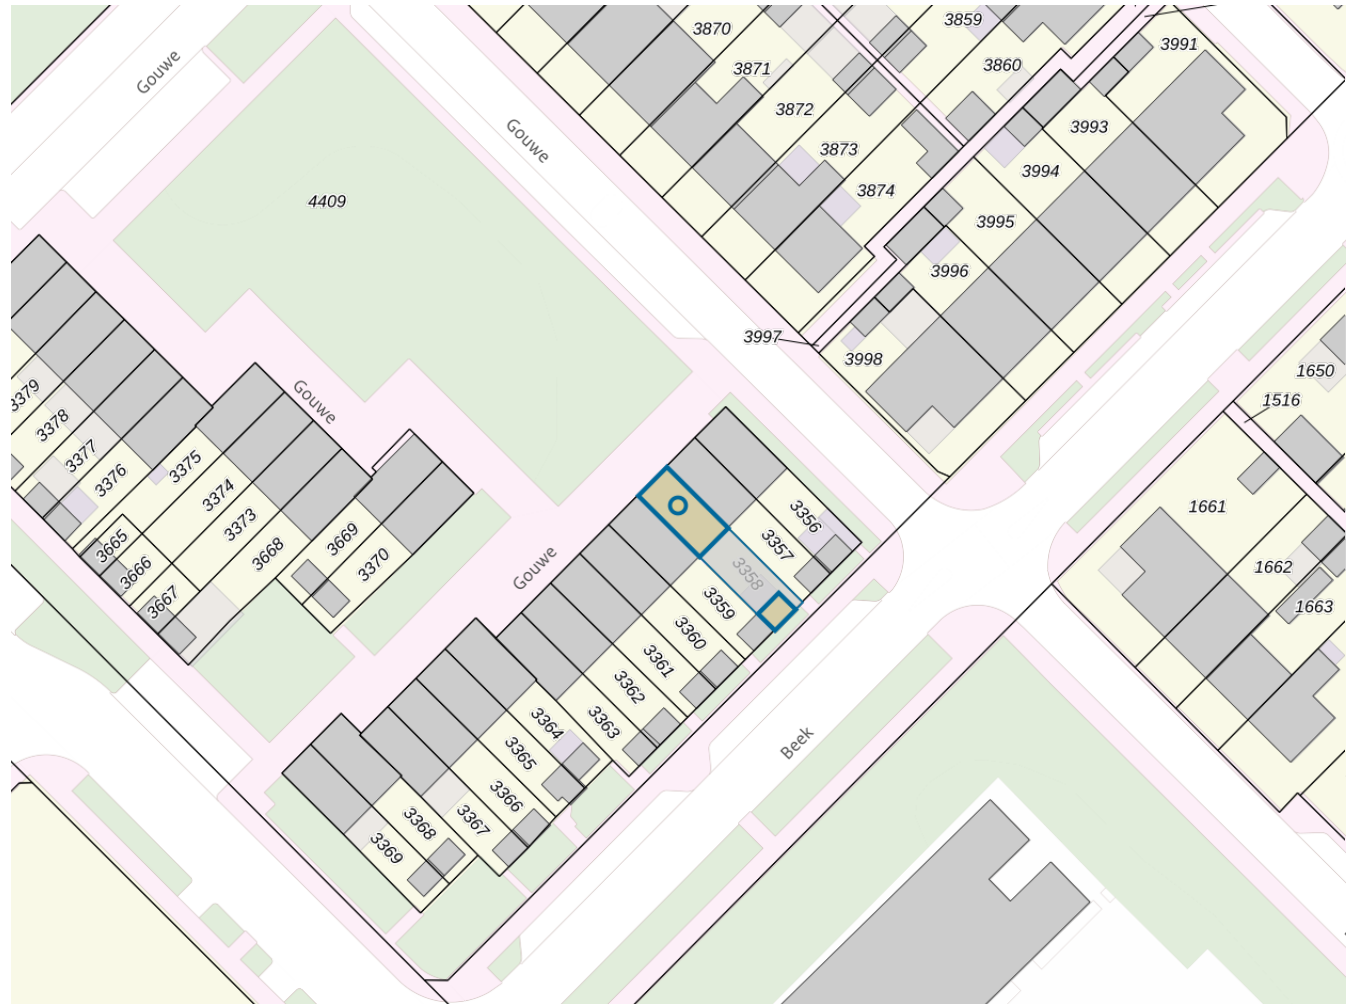

**Adres**

Adres Gouwe 5
Postcode 9406GL
Woonplaats Assen

WOZ-Waarde

Identificatie 010600006463
Grondoppervlakte 87m²

Peildatum	WOZ-waarde
01-01-2023	€ 184.000
01-01-2022	€ 177.000
01-01-2021	€ 150.000
01-01-2020	€ 130.000
01-01-2019	€ 129.000
01-01-2018	€ 125.000
01-01-2017	€ 122.000
01-01-2016	€ 109.000
01-01-2015	€ 102.000