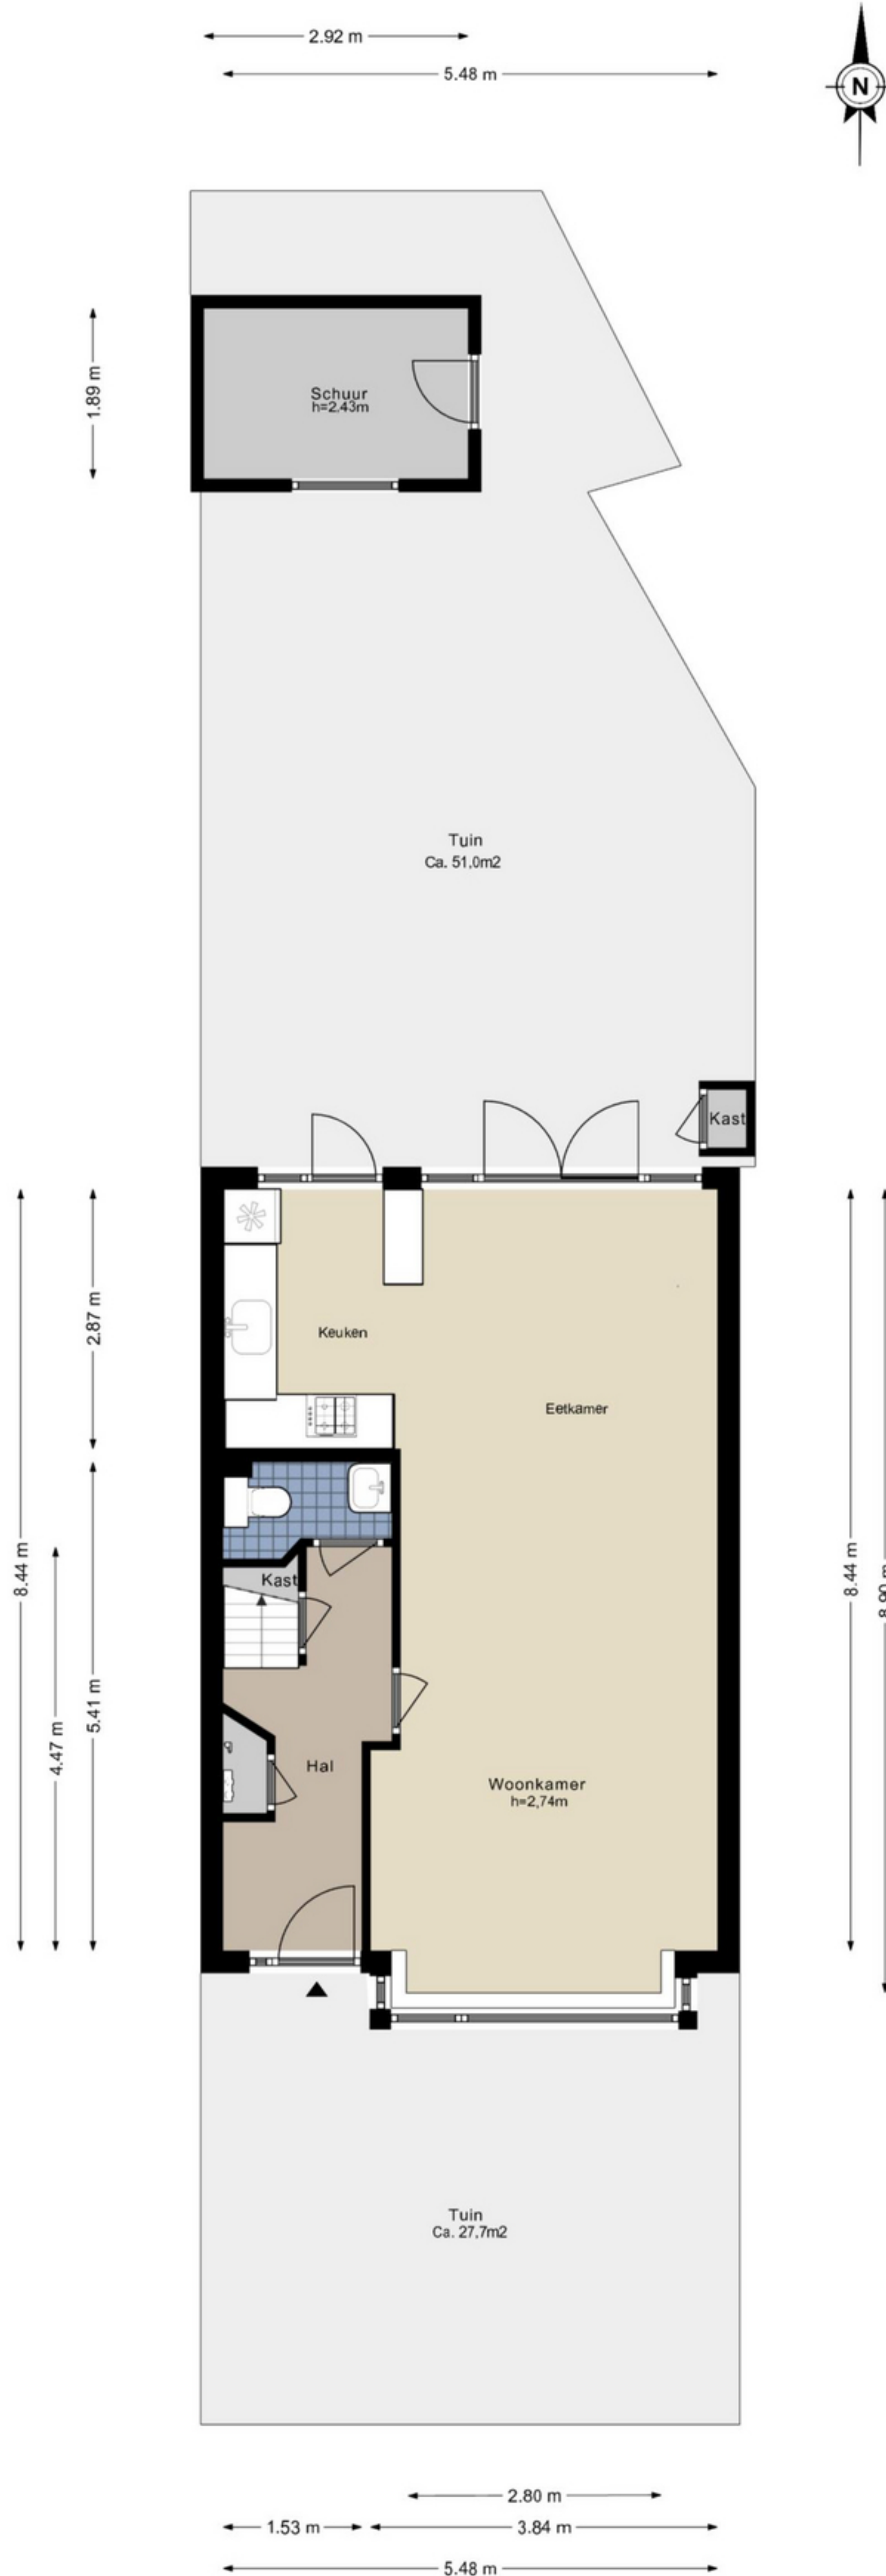

Graaf Aelbrechtlaan 106 - Amstelveen
Begane grond

Graaf Aelbrechtlaan 106 - Amstelveen

Eerste verdieping

De plattegronden zijn geproduceerd voor promotionele doeleinden en ter indicatie.
Aan de plattegronden kunnen geen rechten worden ontleend.
© www.woningmedia.nl

Graaf Aelbrechtlaan 106 - Amstelveen

Tweede verdieping

De plattegronden zijn geproduceerd voor promotionele doeleinden en ter indicatie.
Aan de plattegronden kunnen geen rechten worden ontleend.

GOEB
5.5 m²
BVO
7.0 m²

GOEB
0.3 m²
BVO
0.5 m²