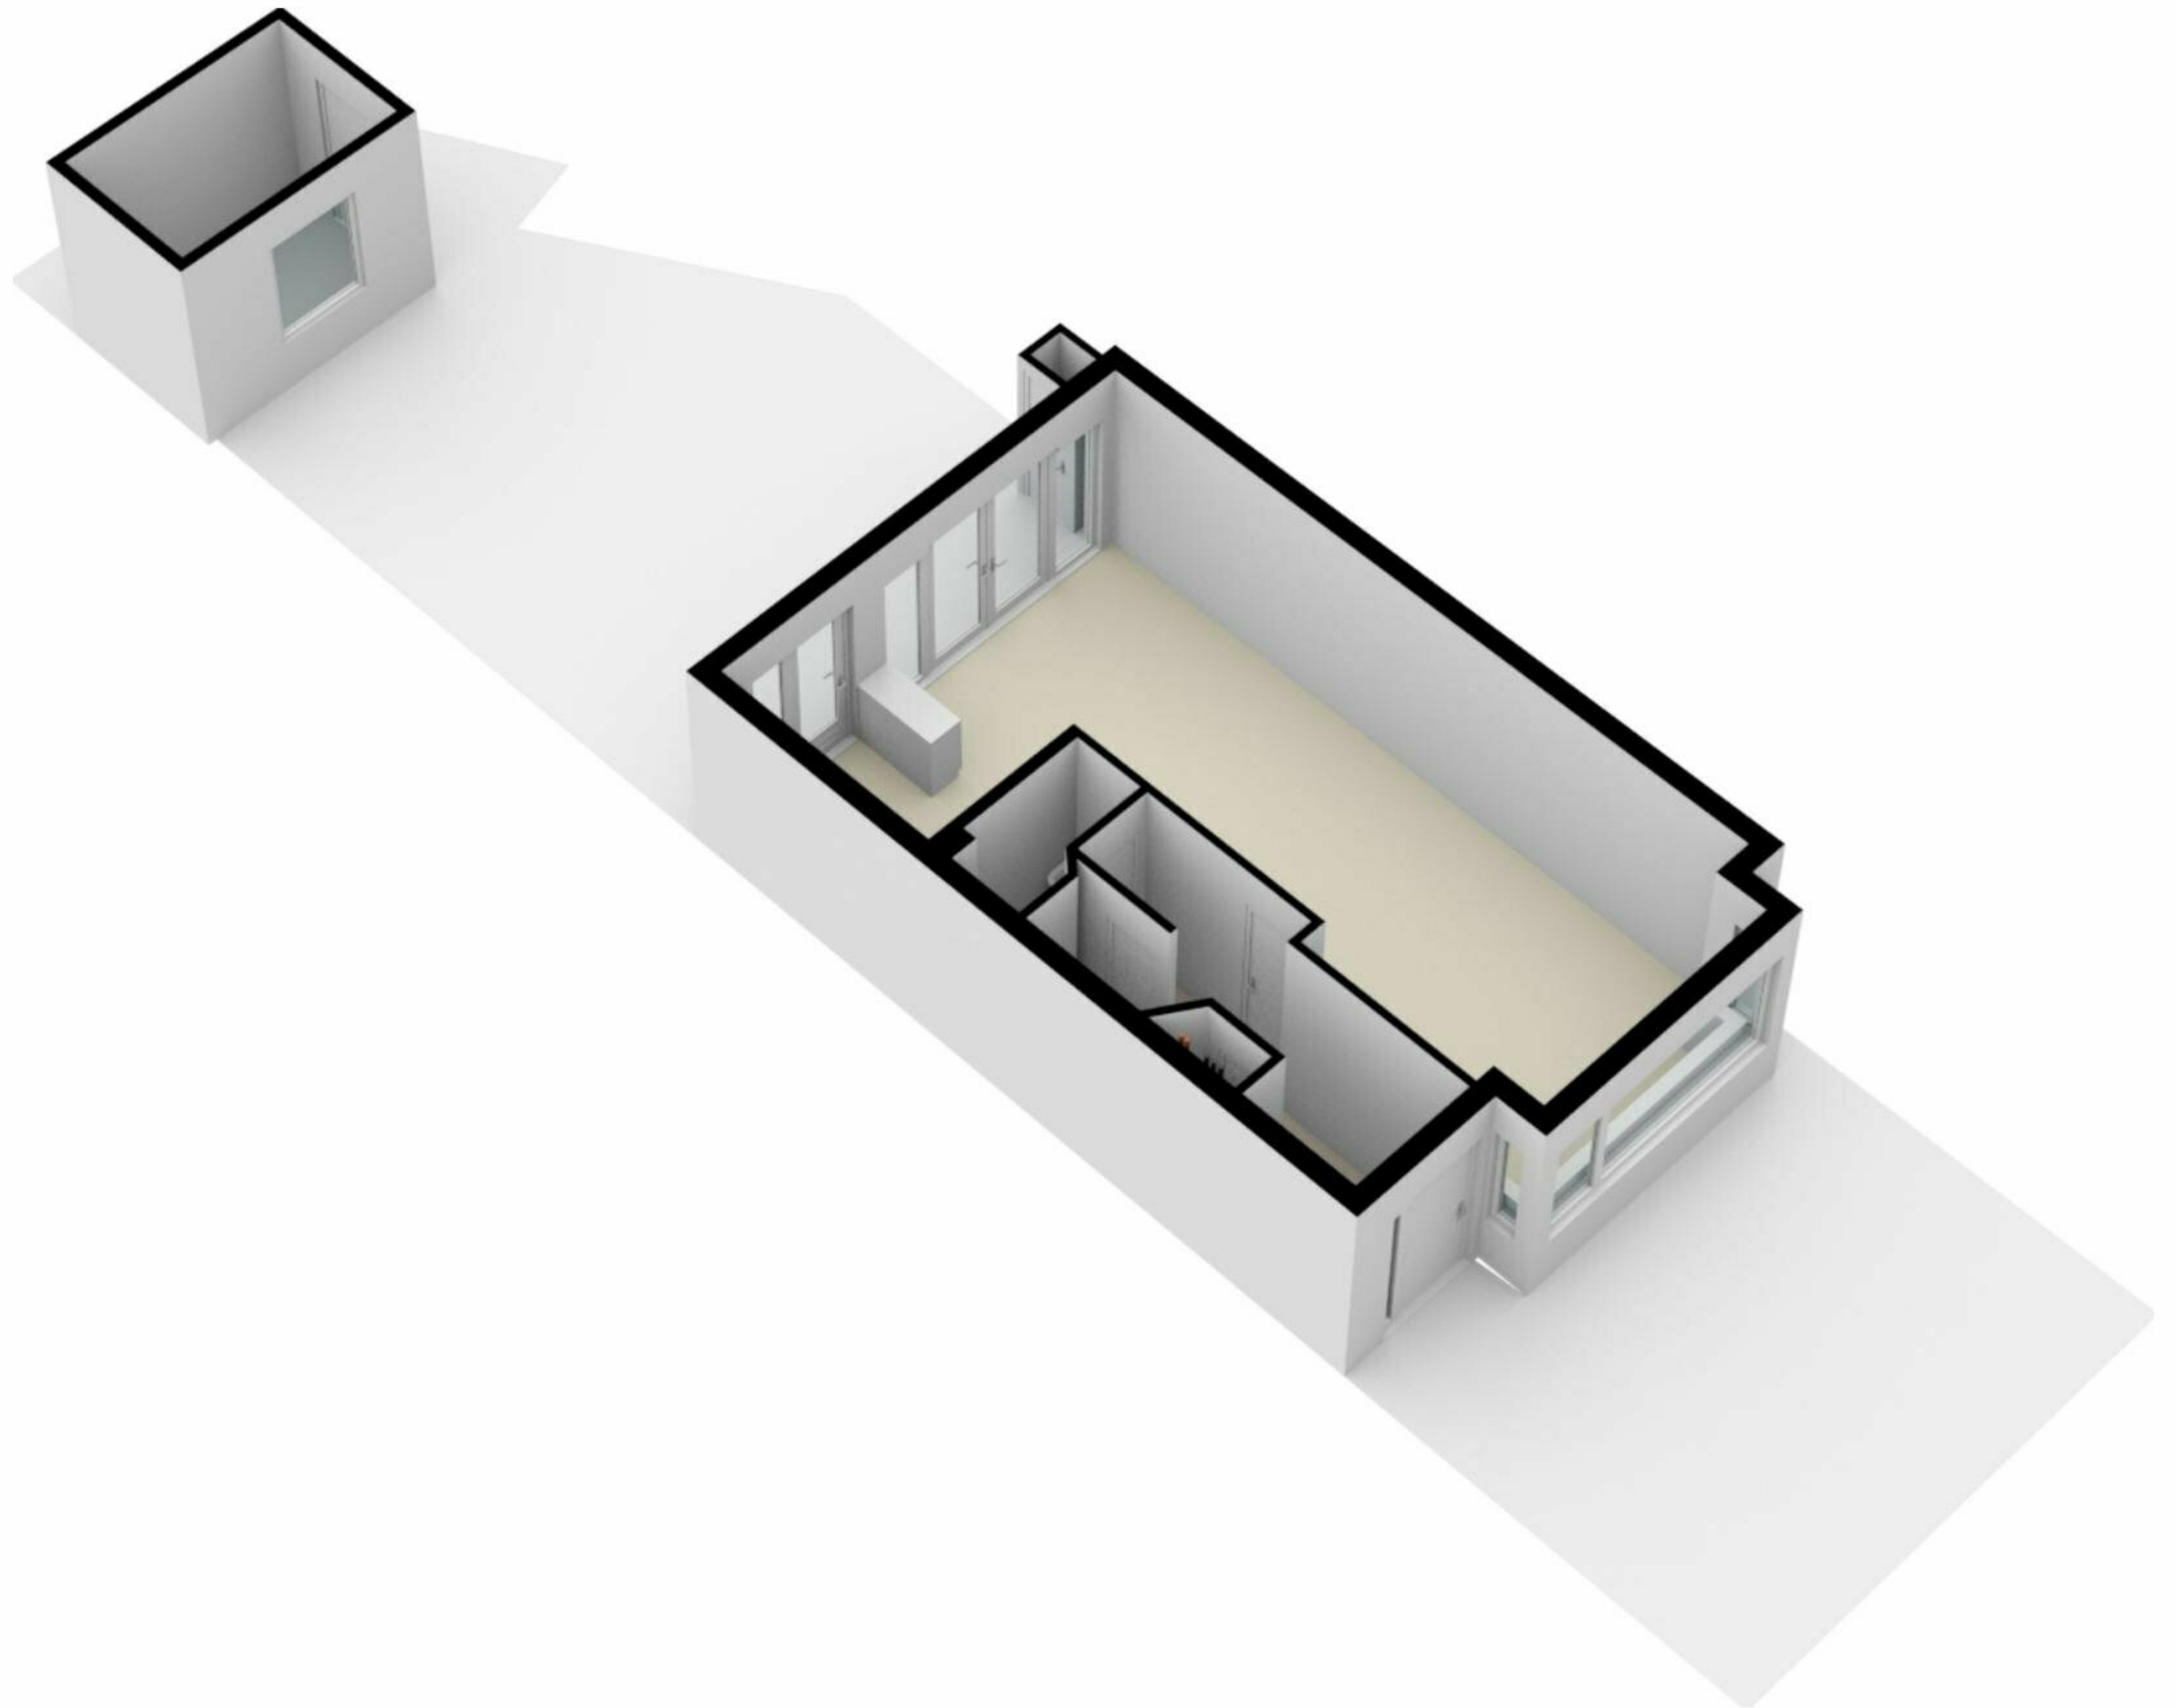

Graaf Aelbrechtlaan 106 - Amstelveen
Begane grond

Graaf Aelbrechtlaan 106 - Amstelveen

Eerste verdieping

De plattegronden zijn geproduceerd voor promotionele doeleinden en ter indicatie.
Aan de plattegronden kunnen geen rechten worden ontleend.
© www.woningmedia.nl

Graaf Aelbrechtlaan 106 - Amstelveen

Tweede verdieping

De plattegronden zijn geproduceerd voor promotionele doeleinden en ter indicatie.
Aan de plattegronden kunnen geen rechten worden ontleend.

GOEB
5.5 m²
BVO
7.0 m²

GOEB
0.3 m²
BVO
0.5 m²