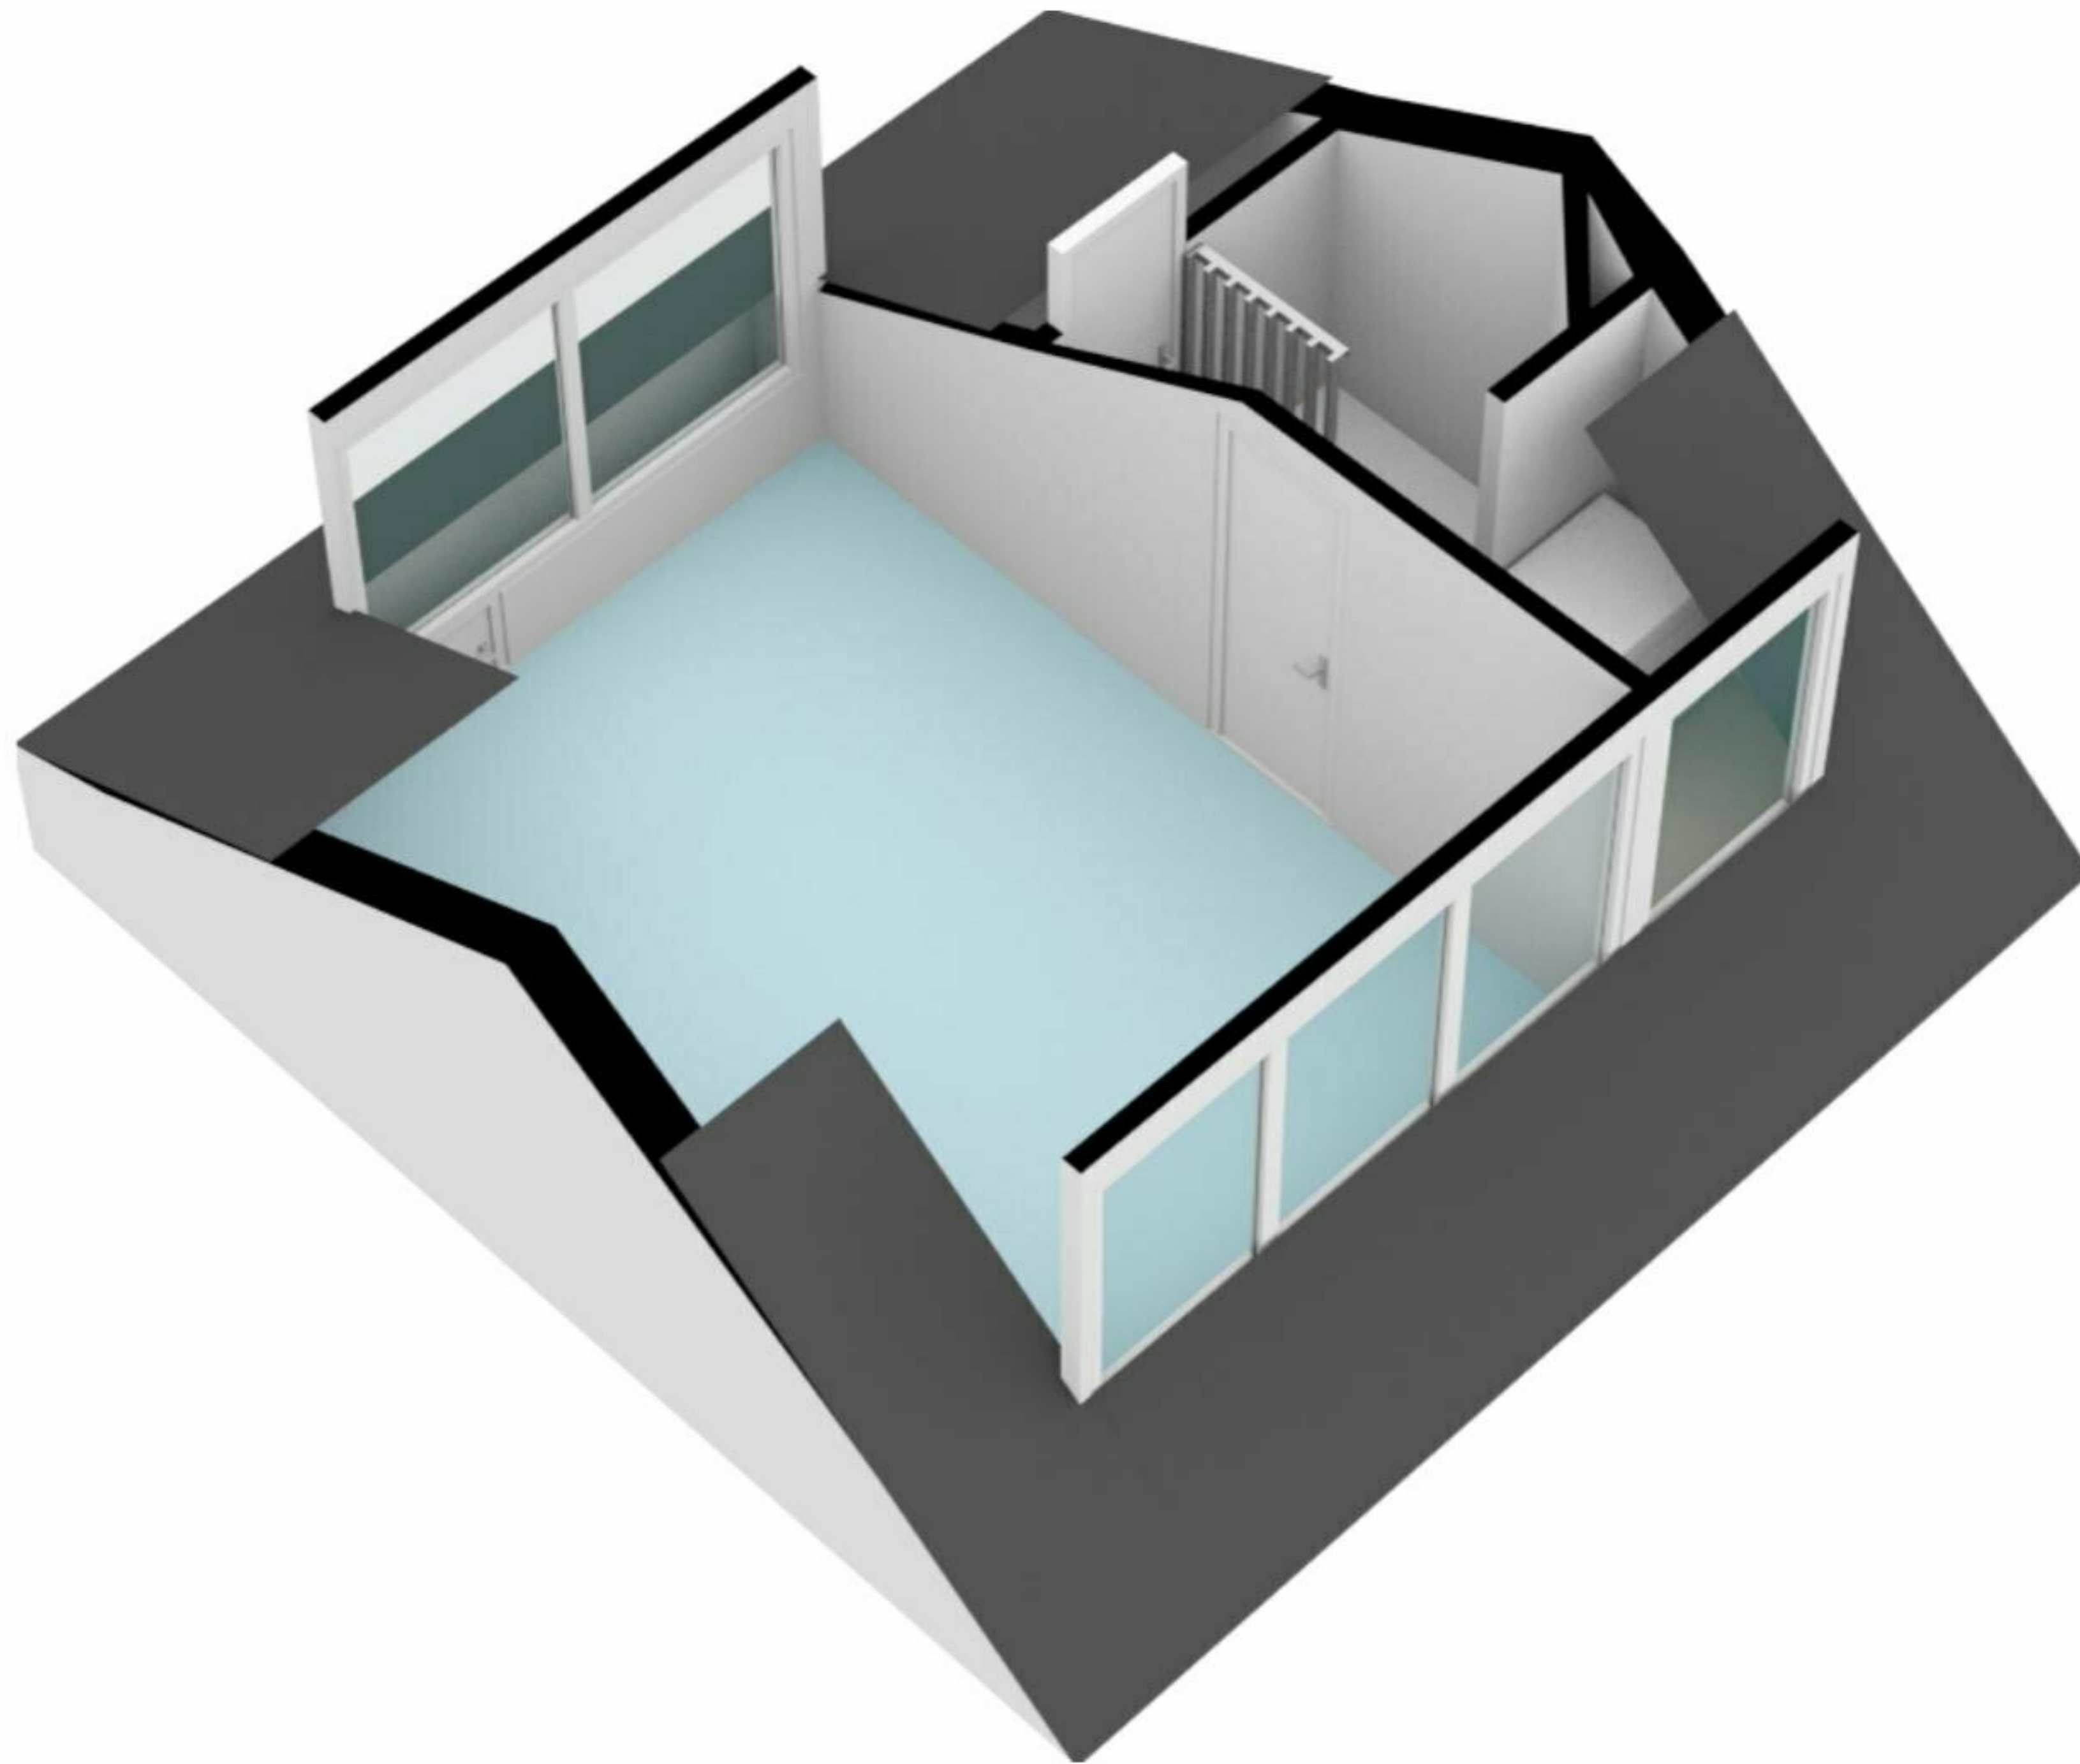

Graaf Aelbrechtlaan 106 - Amstelveen
Begane grond

Graaf Aelbrechtlaan 106 - Amstelveen

Eerste verdieping

De plattegronden zijn geproduceerd voor promotionele doeleinden en ter indicatie.
Aan de plattegronden kunnen geen rechten worden ontleend.
© www.woningmedia.nl

Graaf Aelbrechtlaan 106 - Amstelveen

Tweede verdieping

De plattegronden zijn geproduceerd voor promotionele doeleinden en ter indicatie.
Aan de plattegronden kunnen geen rechten worden ontleend.

GOEB
5.5 m²
BVO
7.0 m²

GOEB
0.3 m²
BVO
0.5 m²