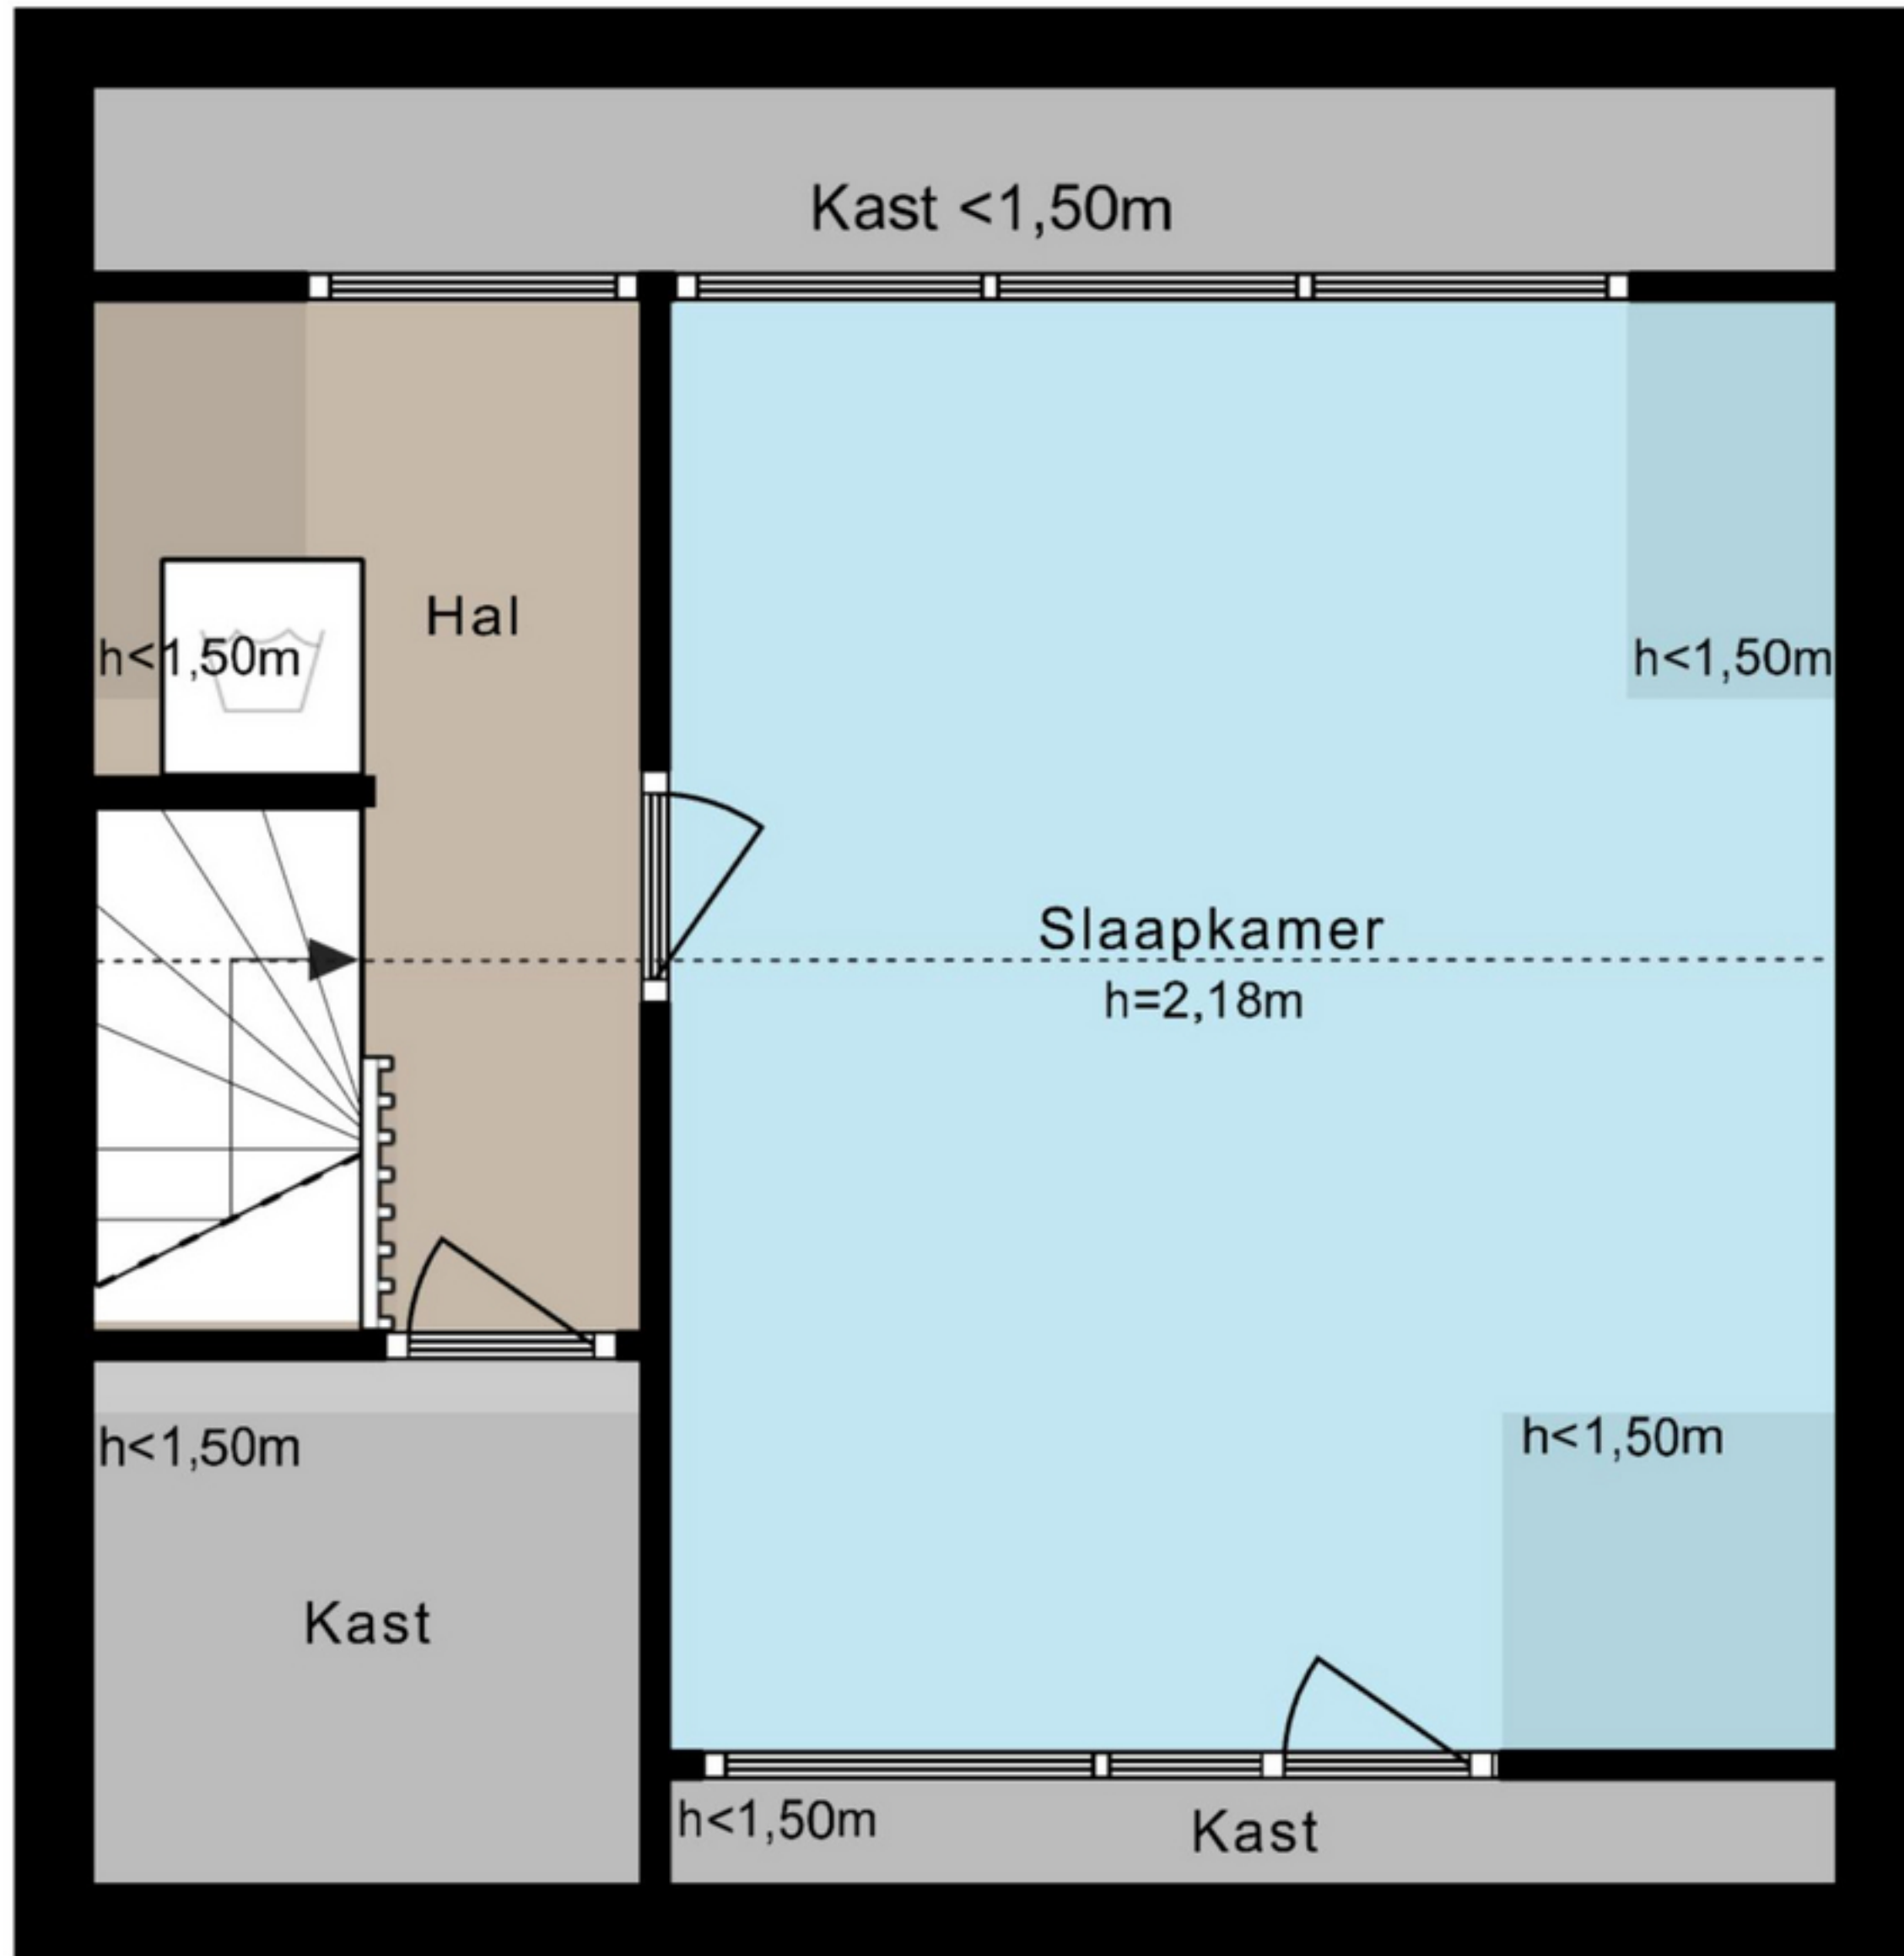

Graaf Aelbrechtlaan 106 - Amstelveen
Begane grond

Graaf Aelbrechtlaan 106 - Amstelveen

Eerste verdieping

De plattegronden zijn geproduceerd voor promotionele doeleinden en ter indicatie.
Aan de plattegronden kunnen geen rechten worden ontleend.
© www.woningmedia.nl

Graaf Aelbrechtlaan 106 - Amstelveen

Tweede verdieping

De plattegronden zijn geproduceerd voor promotionele doeleinden en ter indicatie.
Aan de plattegronden kunnen geen rechten worden ontleend.

GOEB
5.5 m²
BVO
7.0 m²

GOEB
0.3 m²
BVO
0.5 m²