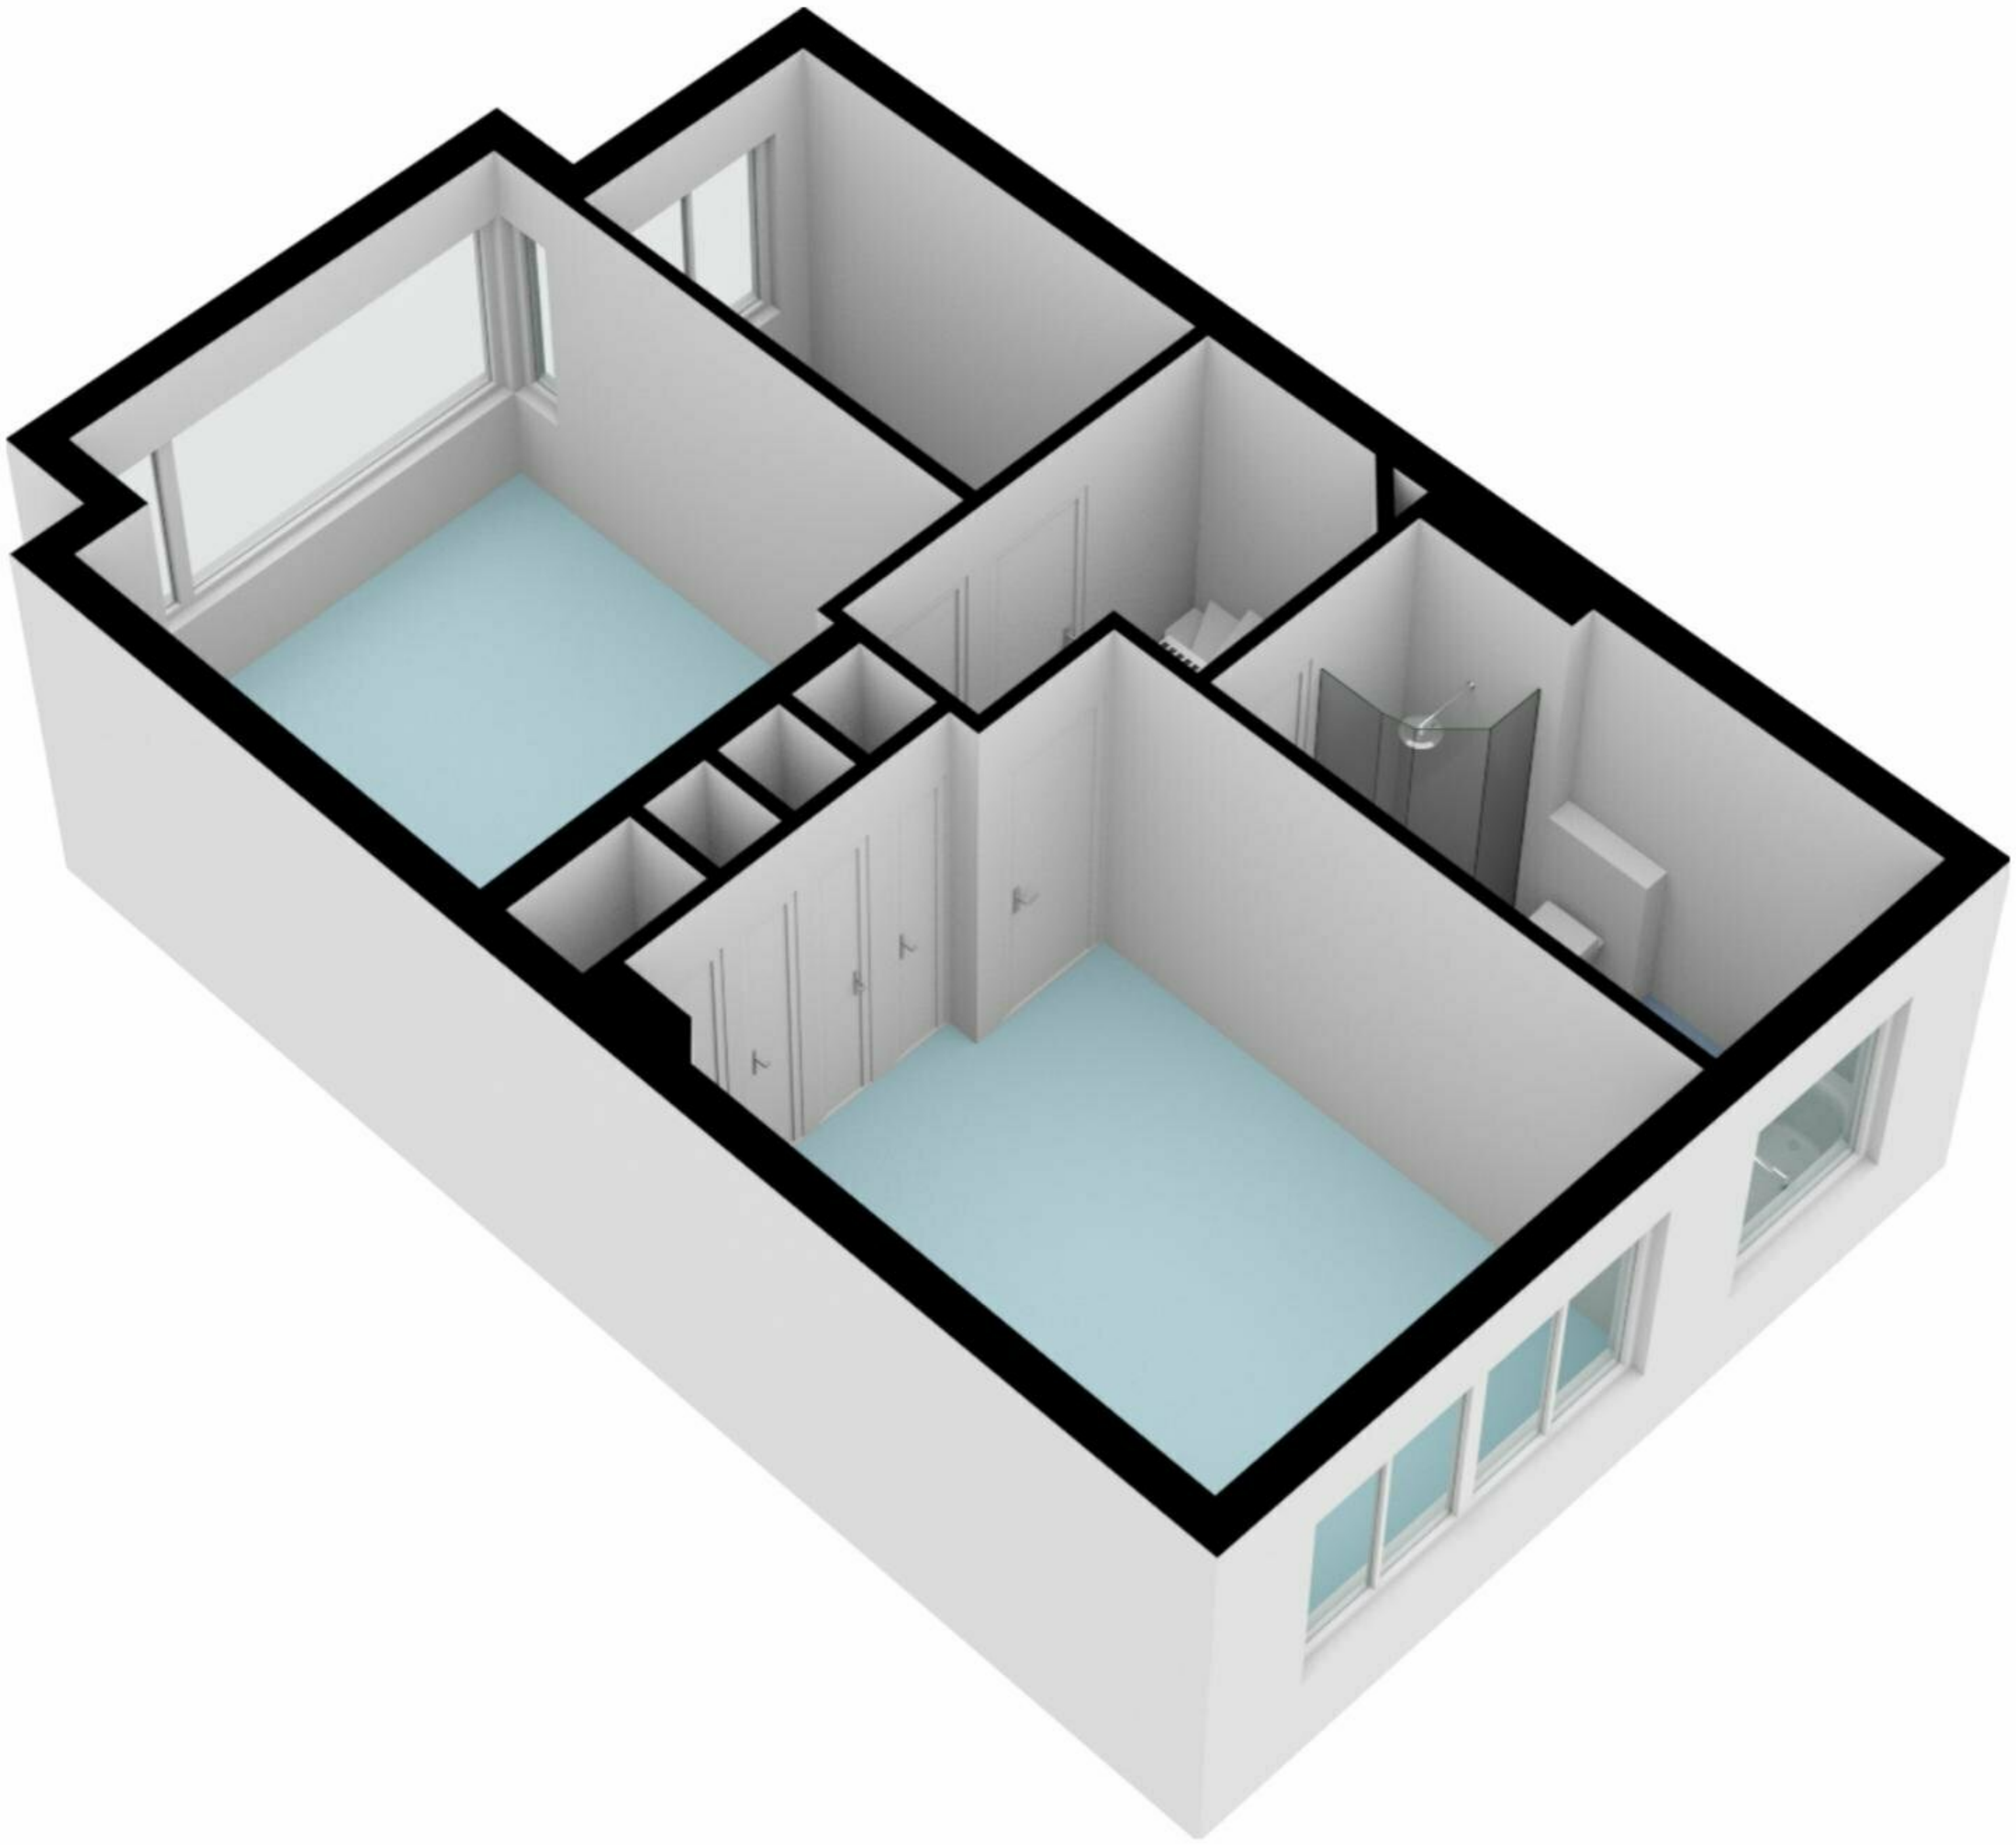

Graaf Aelbrechtlaan 106 - Amstelveen
Begane grond

Graaf Aelbrechtlaan 106 - Amstelveen

Eerste verdieping

De plattegronden zijn geproduceerd voor promotionele doeleinden en ter indicatie.
Aan de plattegronden kunnen geen rechten worden ontleend.
© www.woningmedia.nl

Graaf Aelbrechtlaan 106 - Amstelveen

Tweede verdieping

De plattegronden zijn geproduceerd voor promotionele doeleinden en ter indicatie.
Aan de plattegronden kunnen geen rechten worden ontleend.

GOEB
5.5 m²
BVO
7.0 m²

GOEB
0.3 m²
BVO
0.5 m²