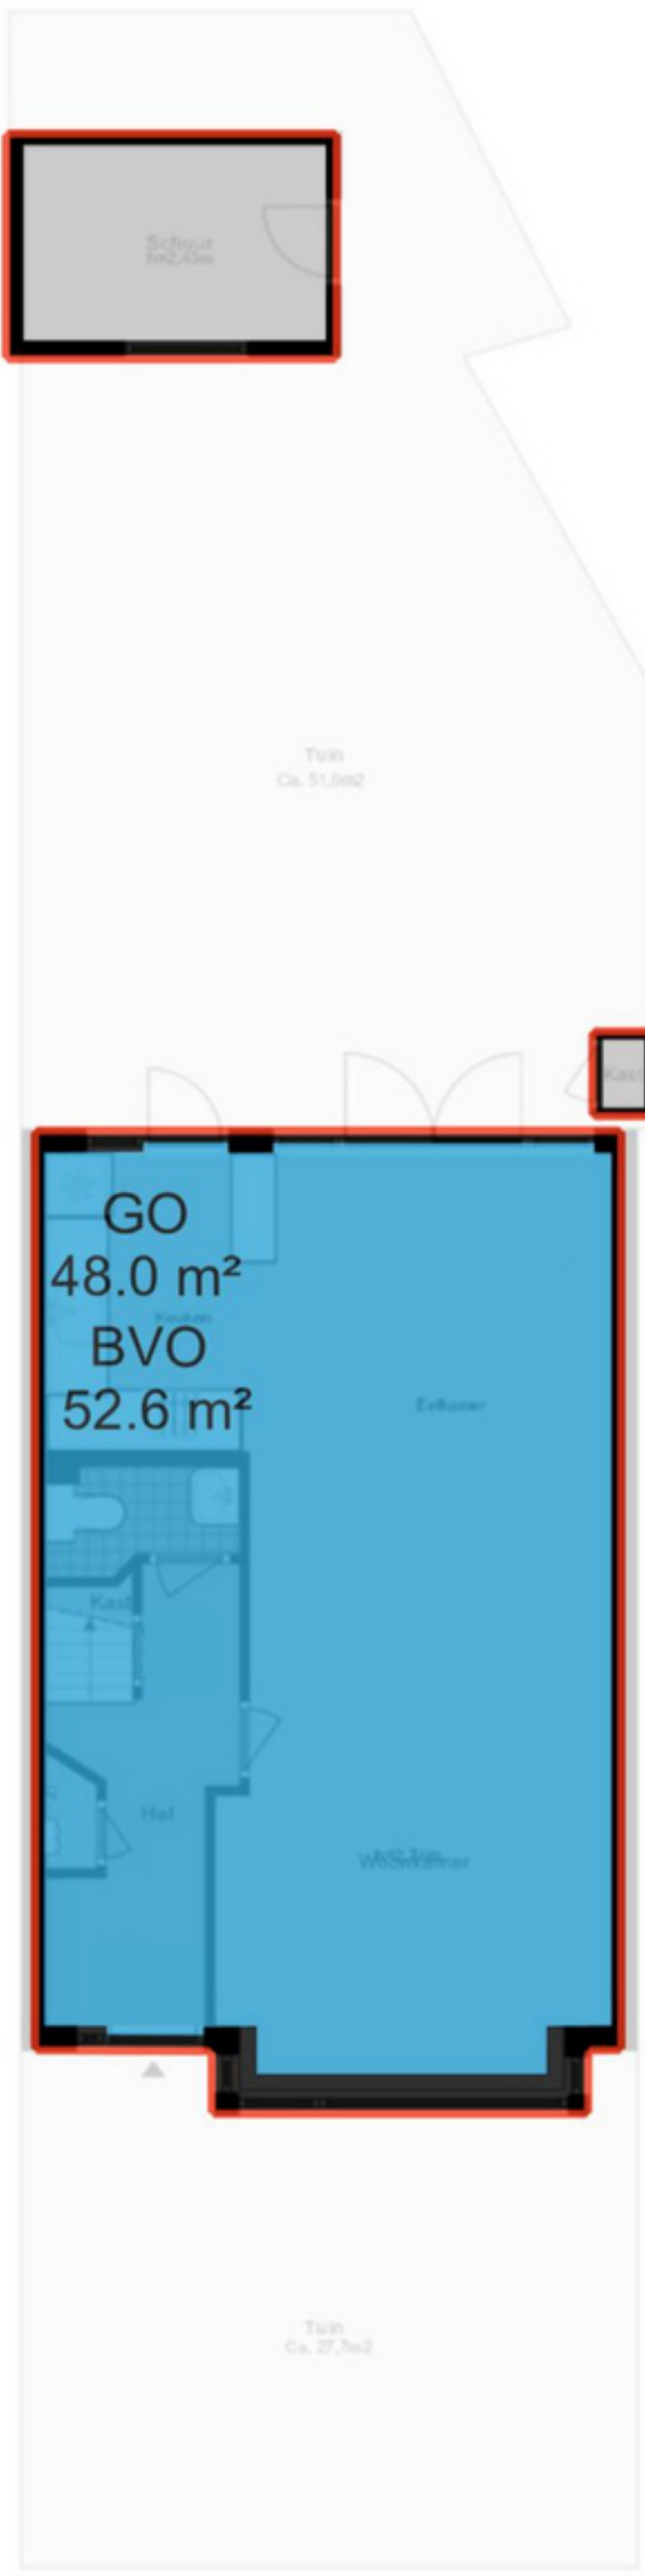

Graaf Aelbrechtlaan 106 - Amstelveen
Begane grond

Graaf Aelbrechtlaan 106 - Amstelveen

Eerste verdieping

De plattegronden zijn geproduceerd voor promotionele doeleinden en ter indicatie.
Aan de plattegronden kunnen geen rechten worden ontleend.
© www.woningmedia.nl

Graaf Aelbrechtlaan 106 - Amstelveen

Tweede verdieping

De plattegronden zijn geproduceerd voor promotionele doeleinden en ter indicatie.
Aan de plattegronden kunnen geen rechten worden ontleend.

GOEB
5.5 m²
BVO
7.0 m²

GOEB
0.3 m²
BVO
0.5 m²