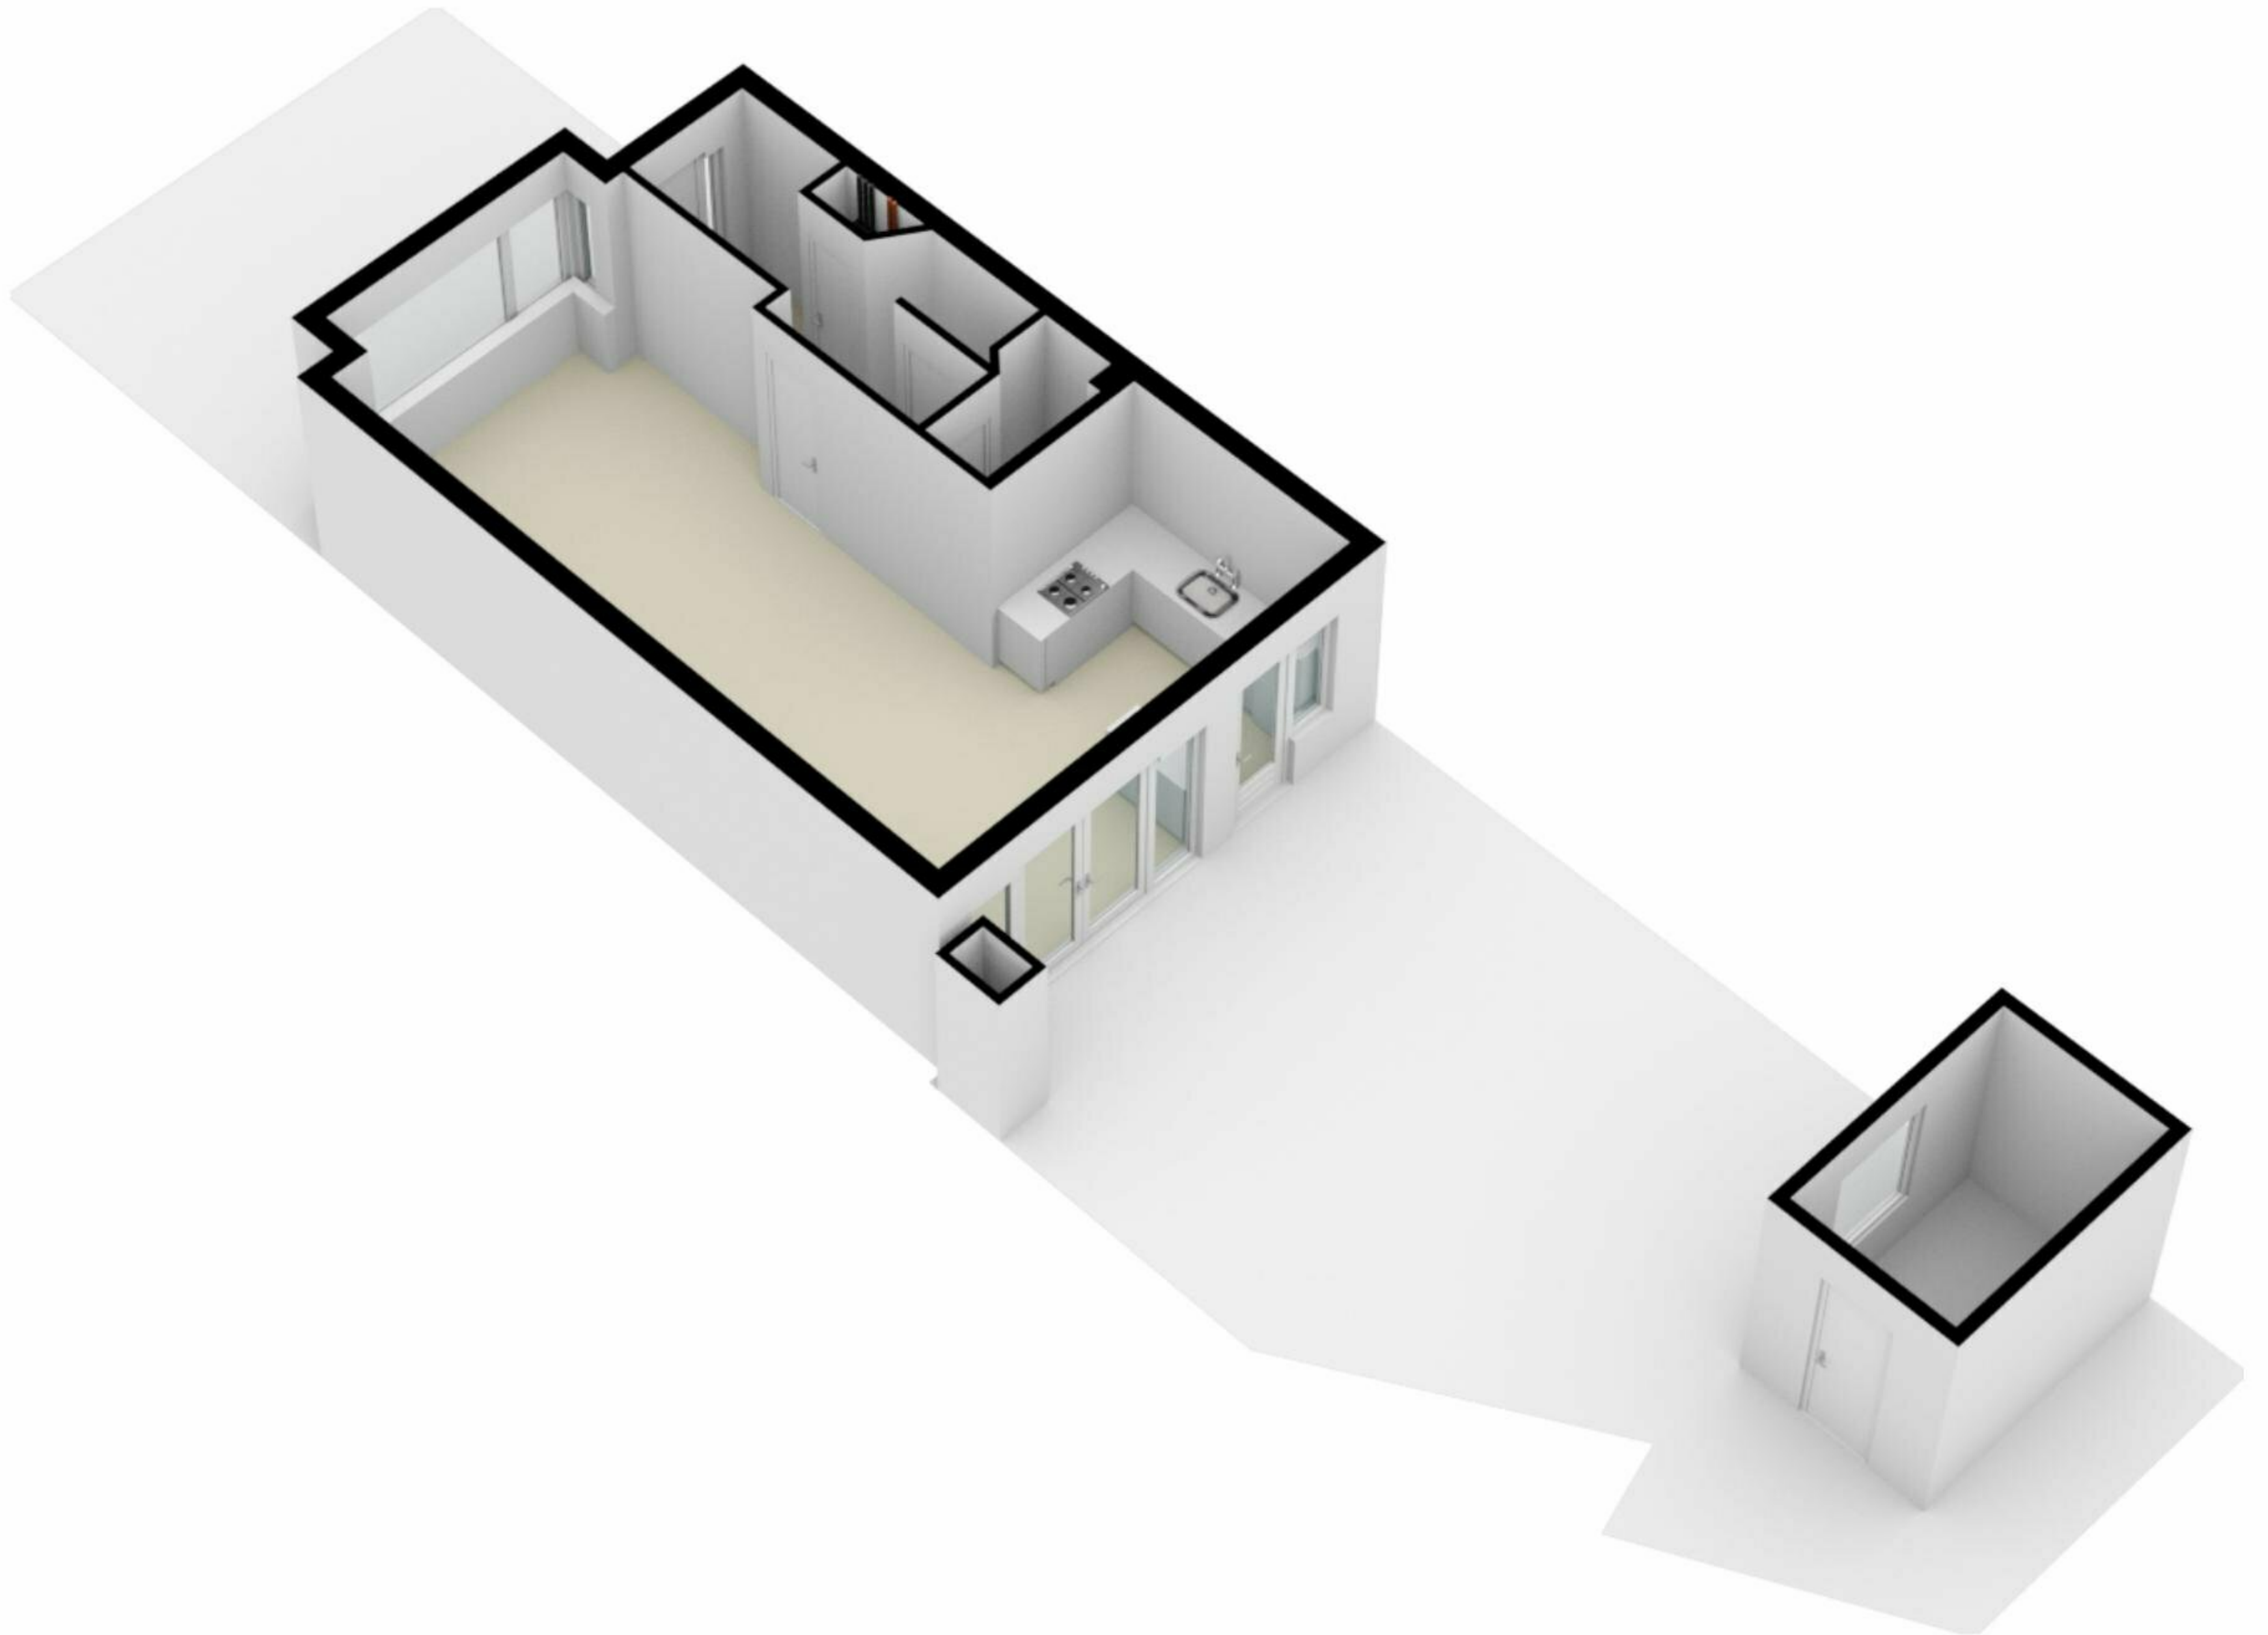

Graaf Aelbrechtlaan 106 - Amstelveen
Begane grond

Graaf Aelbrechtlaan 106 - Amstelveen

Eerste verdieping

De plattegronden zijn geproduceerd voor promotionele doeleinden en ter indicatie.
Aan de plattegronden kunnen geen rechten worden ontleend.
© www.woningmedia.nl

Graaf Aelbrechtlaan 106 - Amstelveen

Tweede verdieping

De plattegronden zijn geproduceerd voor promotionele doeleinden en ter indicatie.
Aan de plattegronden kunnen geen rechten worden ontleend.

GOEB
5.5 m²
BVO
7.0 m²

GOEB
0.3 m²
BVO
0.5 m²