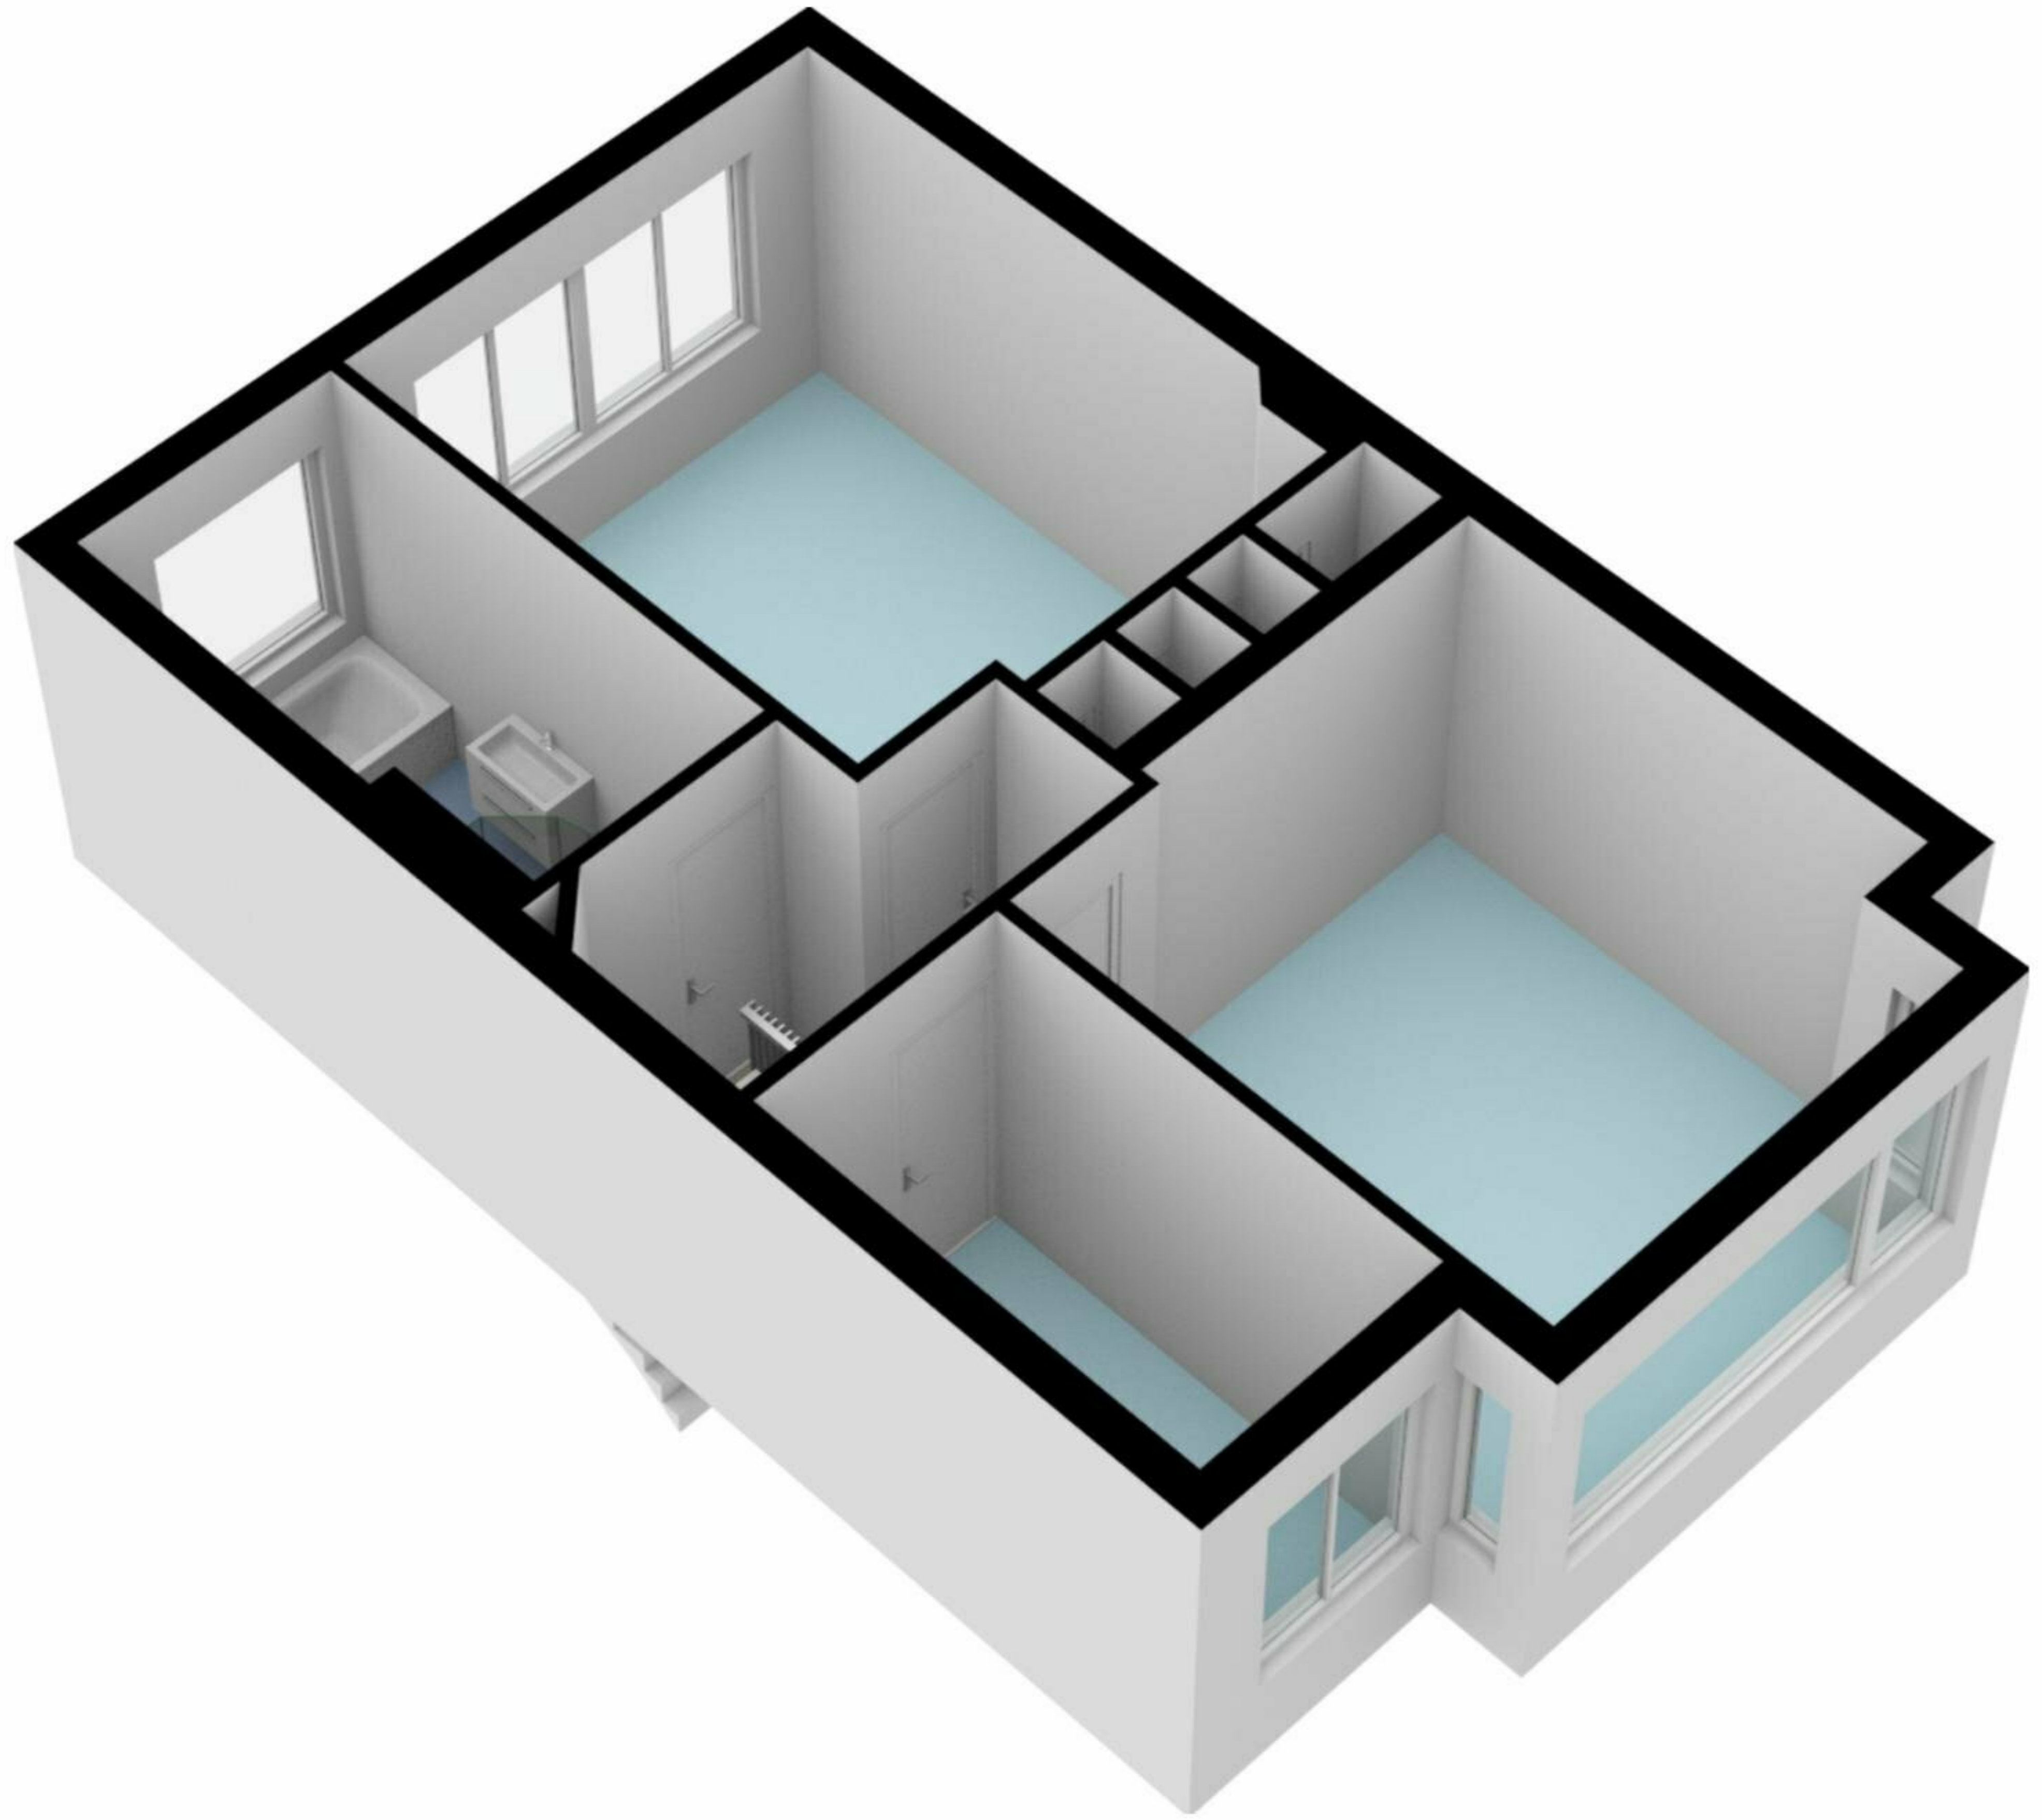

Graaf Aelbrechtlaan 106 - Amstelveen
Begane grond

Graaf Aelbrechtlaan 106 - Amstelveen

Eerste verdieping

De plattegronden zijn geproduceerd voor promotionele doeleinden en ter indicatie.
Aan de plattegronden kunnen geen rechten worden ontleend.
© www.woningmedia.nl

Graaf Aelbrechtlaan 106 - Amstelveen

Tweede verdieping

De plattegronden zijn geproduceerd voor promotionele doeleinden en ter indicatie.
Aan de plattegronden kunnen geen rechten worden ontleend.

GOEB
5.5 m²
BVO
7.0 m²

GOEB
0.3 m²
BVO
0.5 m²