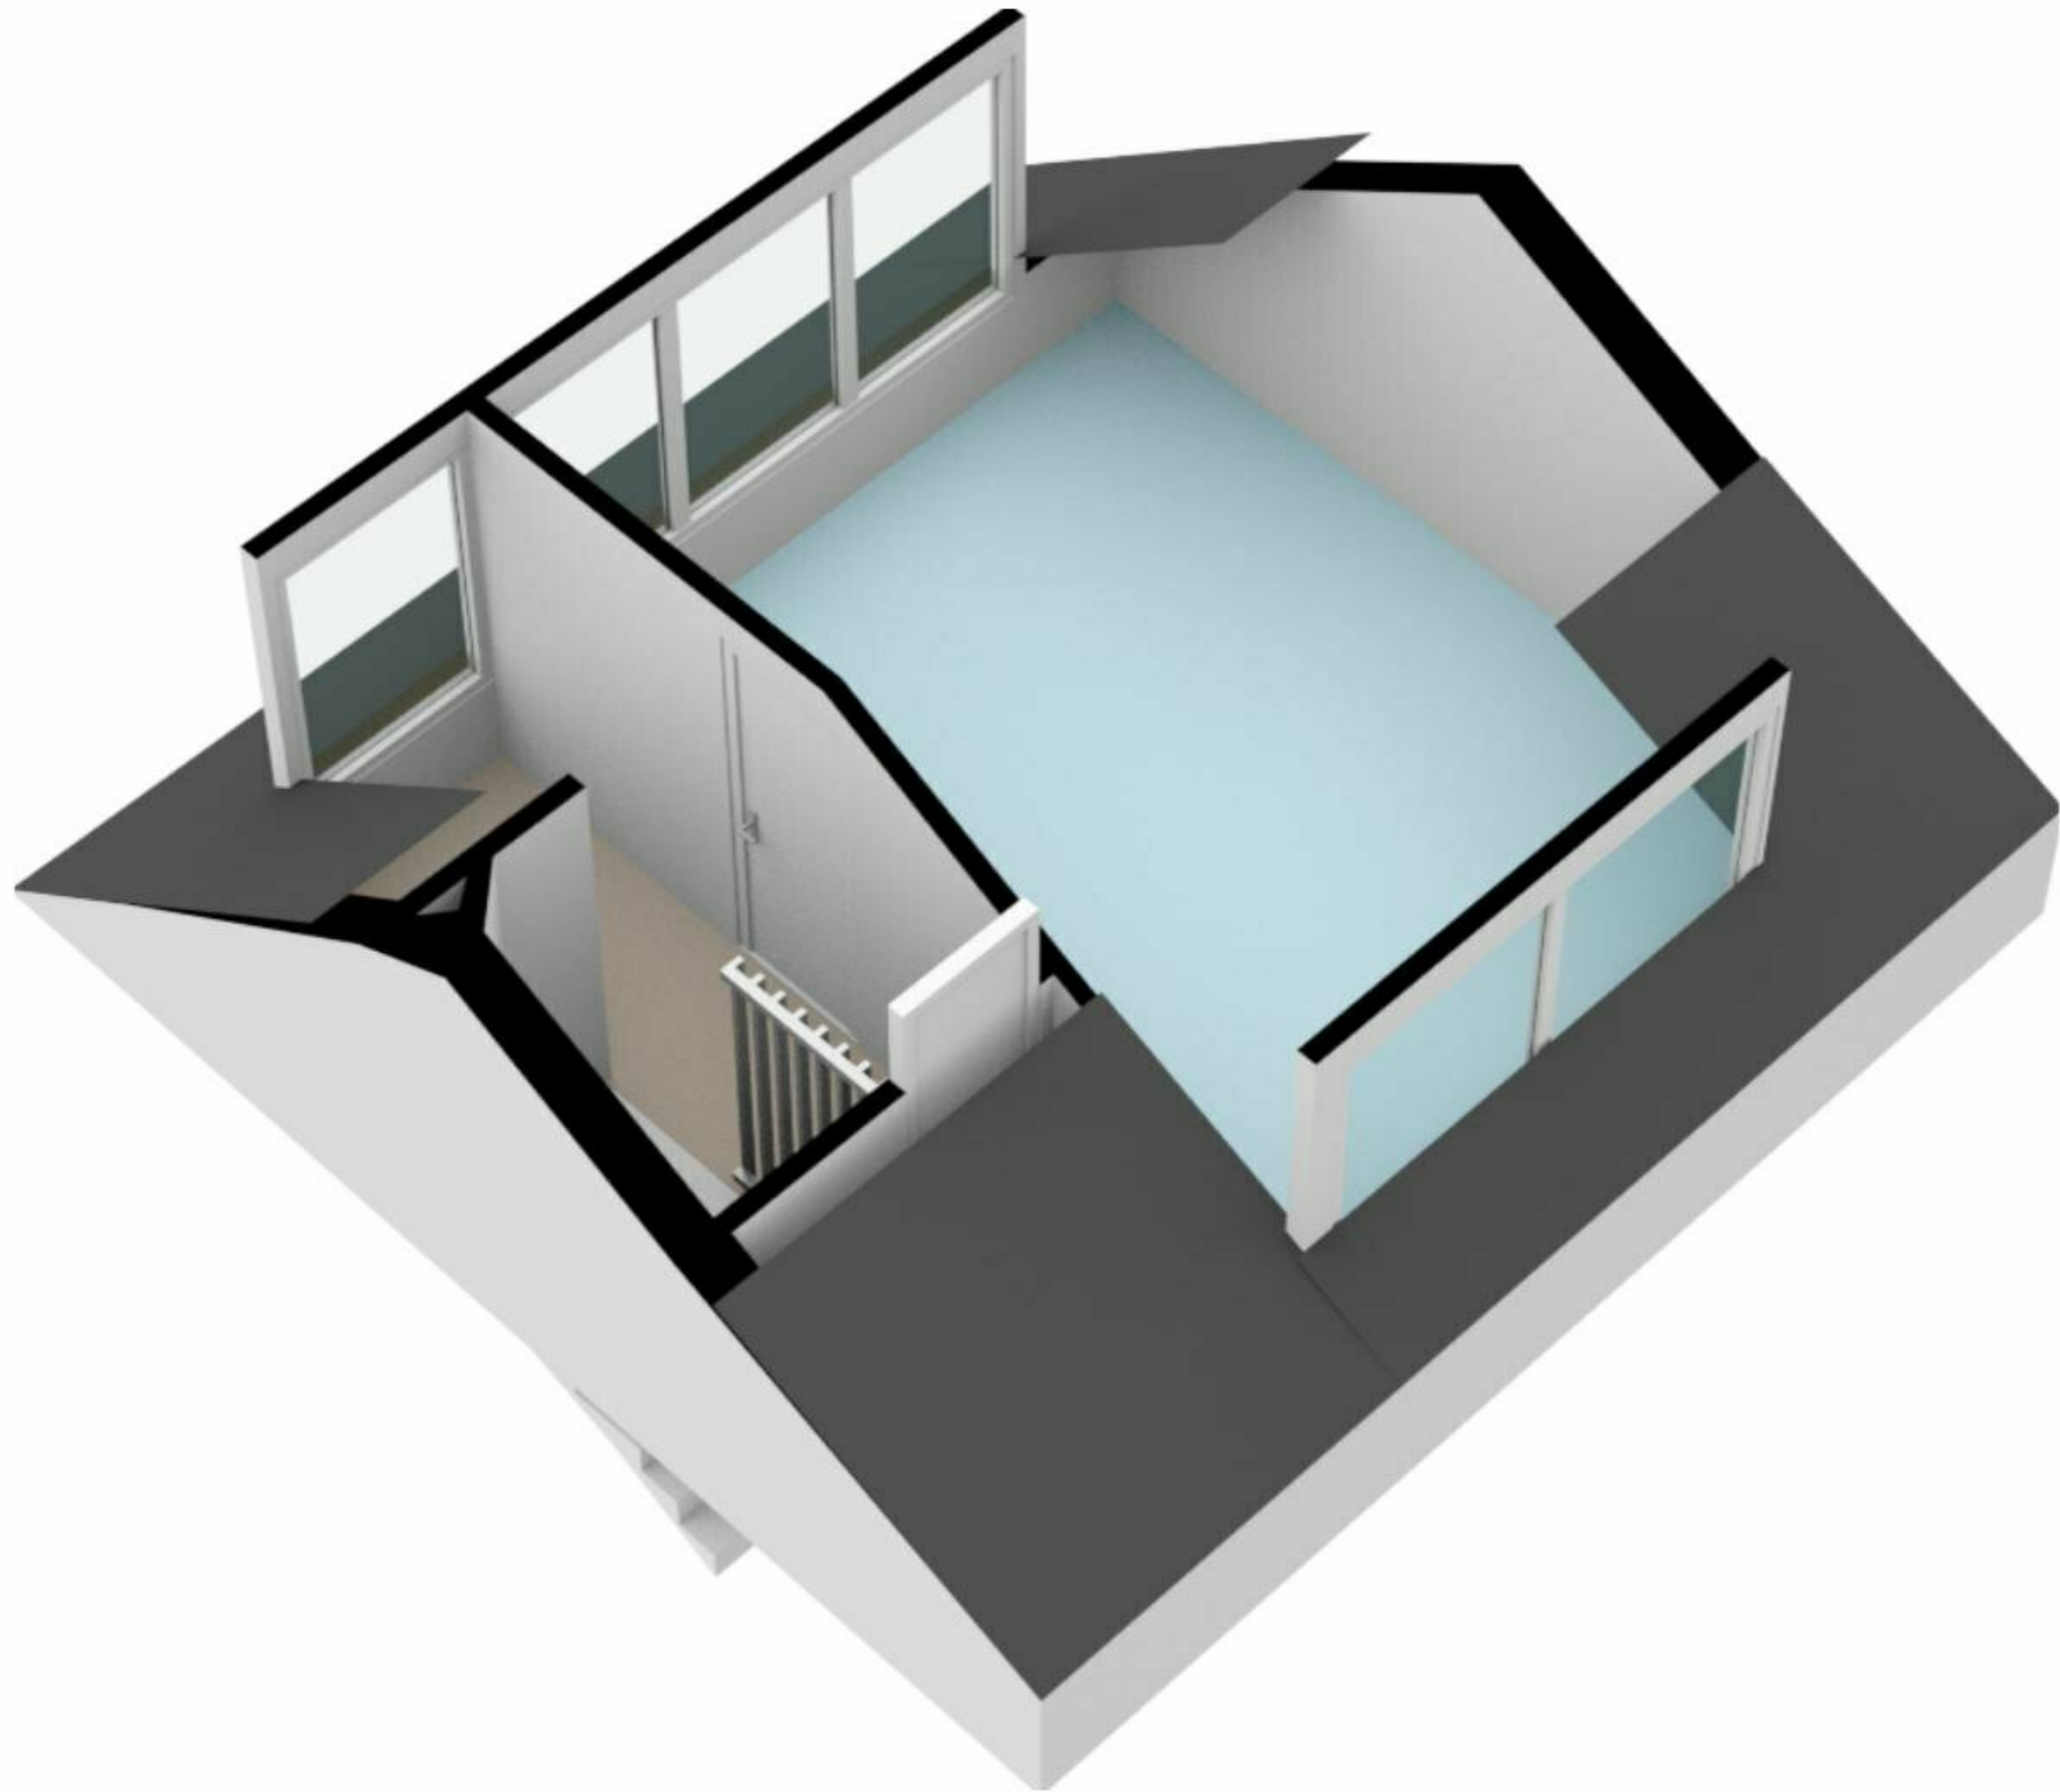

Graaf Aelbrechtlaan 106 - Amstelveen
Begane grond

Graaf Aelbrechtlaan 106 - Amstelveen

Eerste verdieping

De plattegronden zijn geproduceerd voor promotionele doeleinden en ter indicatie.
Aan de plattegronden kunnen geen rechten worden ontleend.
© www.woningmedia.nl

Graaf Aelbrechtlaan 106 - Amstelveen

Tweede verdieping

De plattegronden zijn geproduceerd voor promotionele doeleinden en ter indicatie.
Aan de plattegronden kunnen geen rechten worden ontleend.

GOEB
5.5 m²
BVO
7.0 m²

GOEB
0.3 m²
BVO
0.5 m²