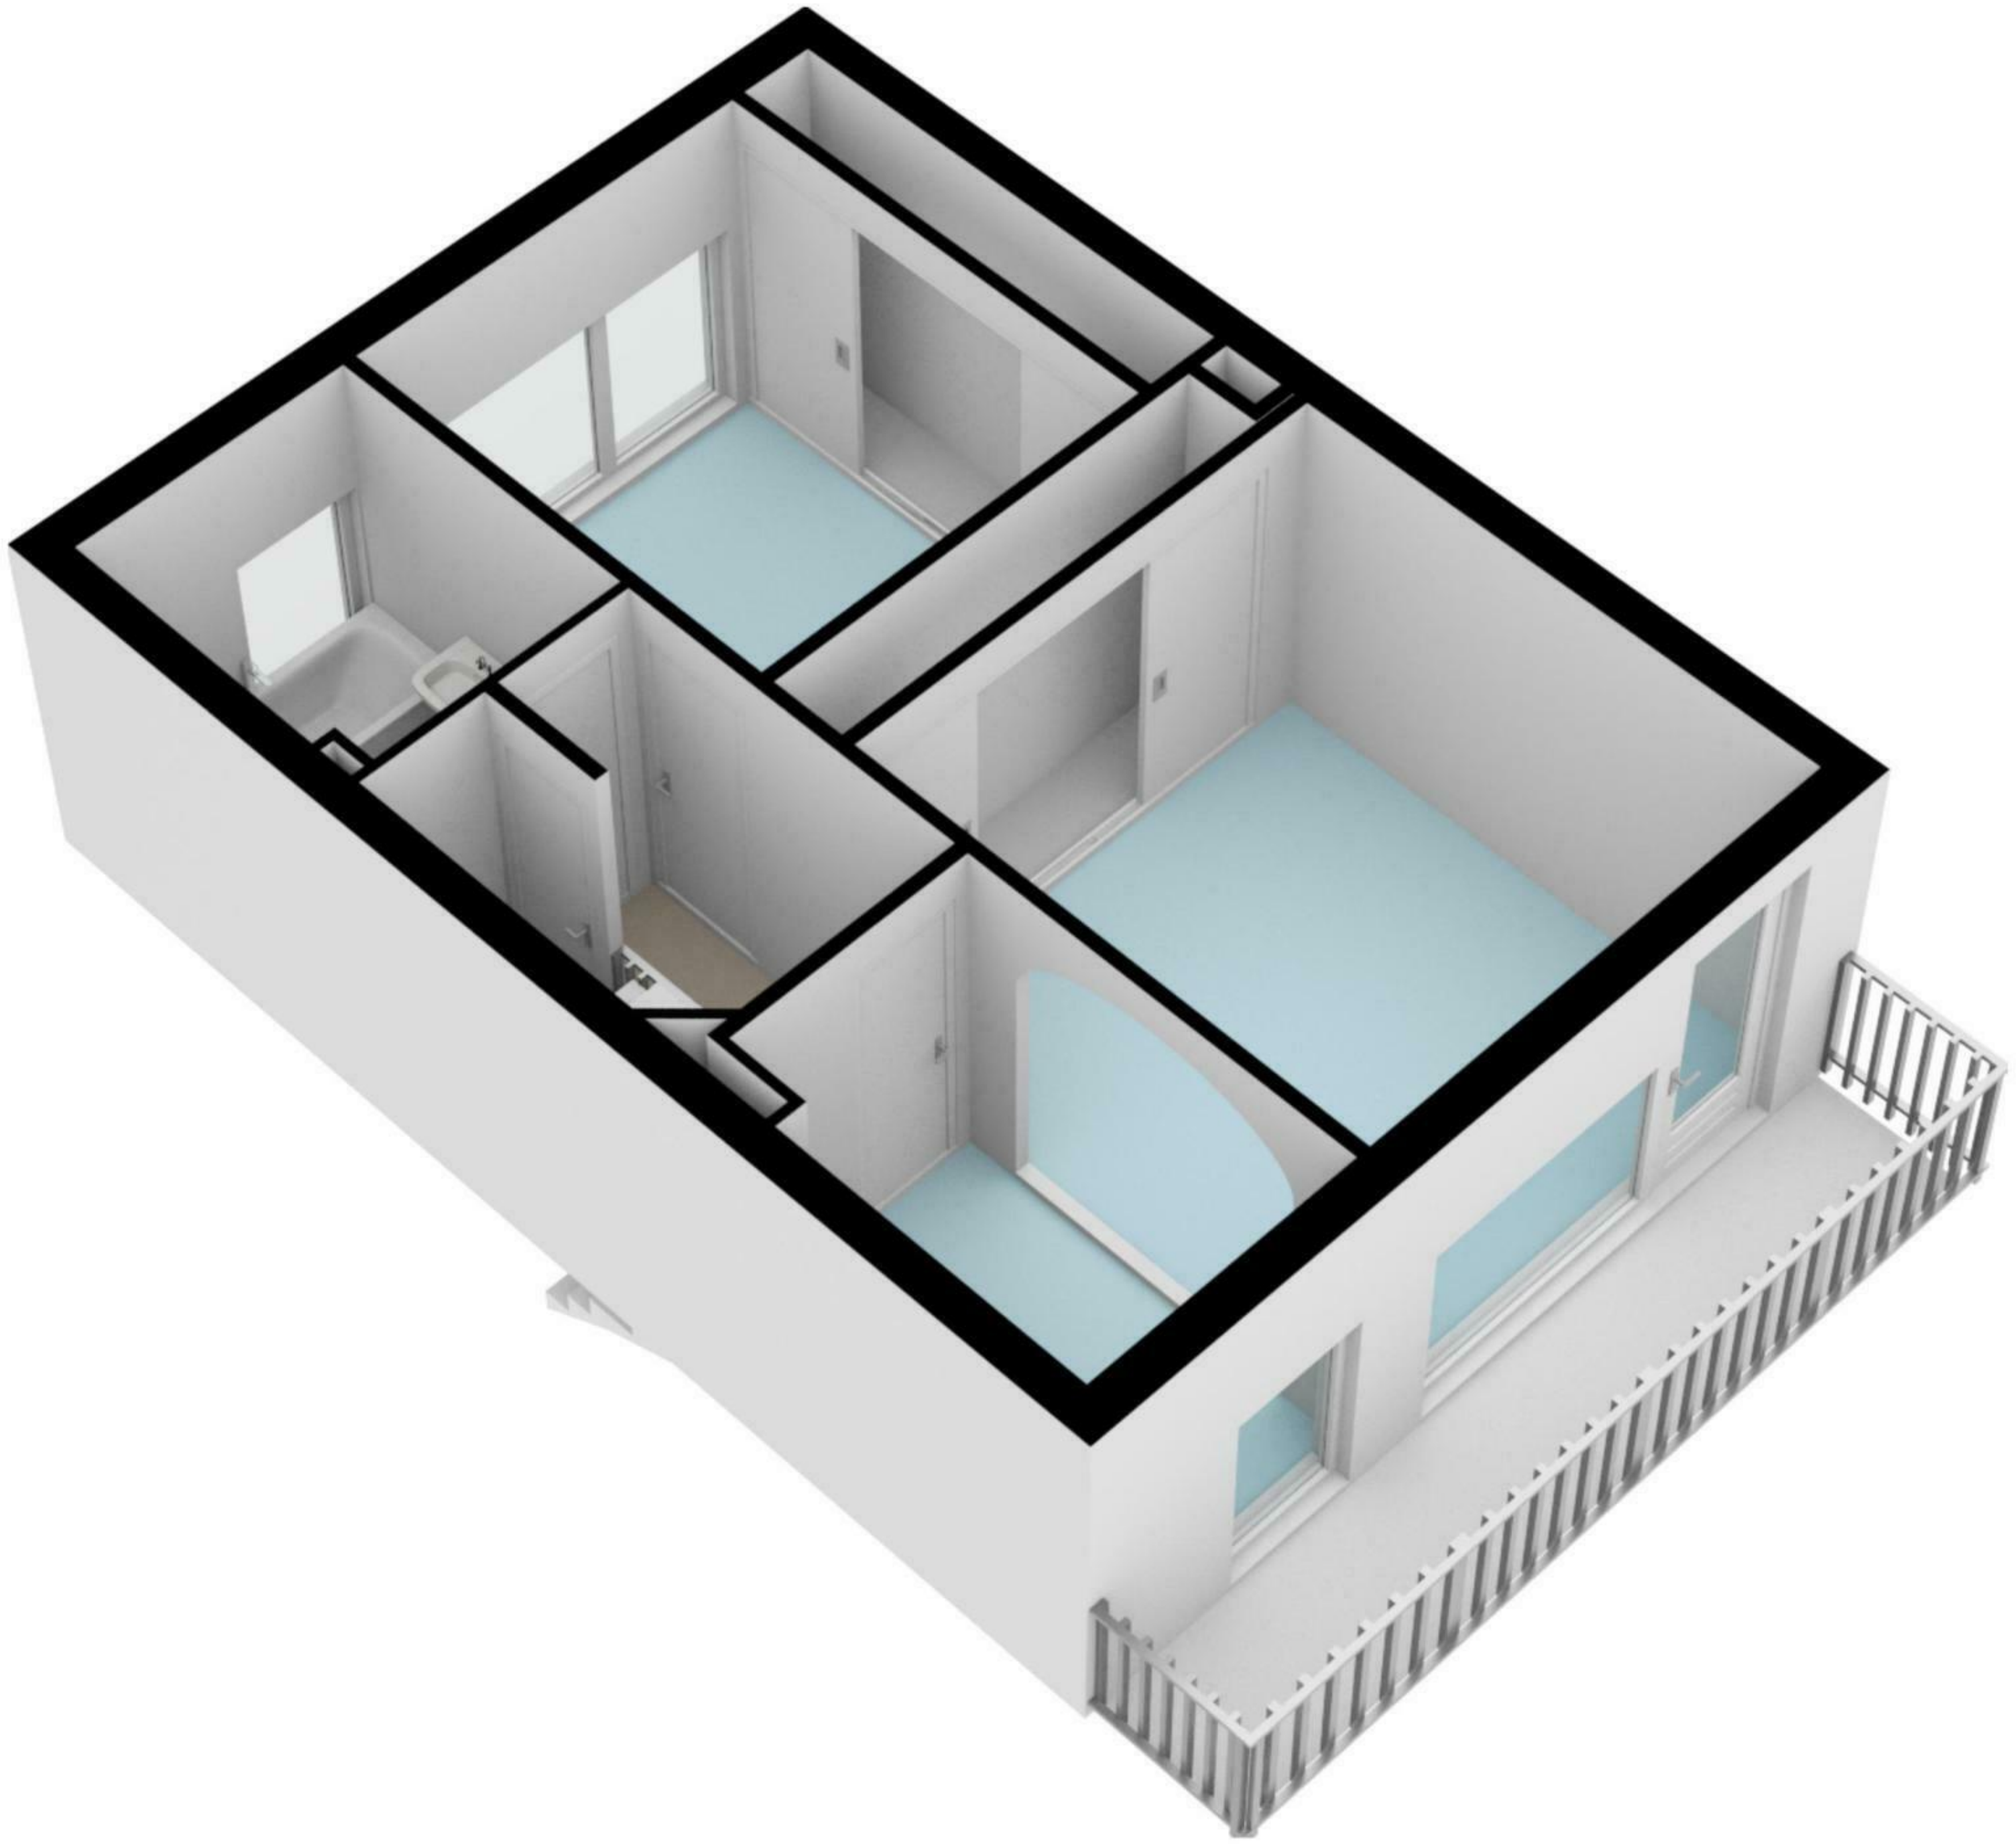

## Begane grond

## Eerste verdieping

Graaf Aelbrechtlaan 19 - Amstelveen  
Tweede verdieping

**GOGB**  
5.7 m<sup>2</sup>  
**BVO**  
5.7 m<sup>2</sup>