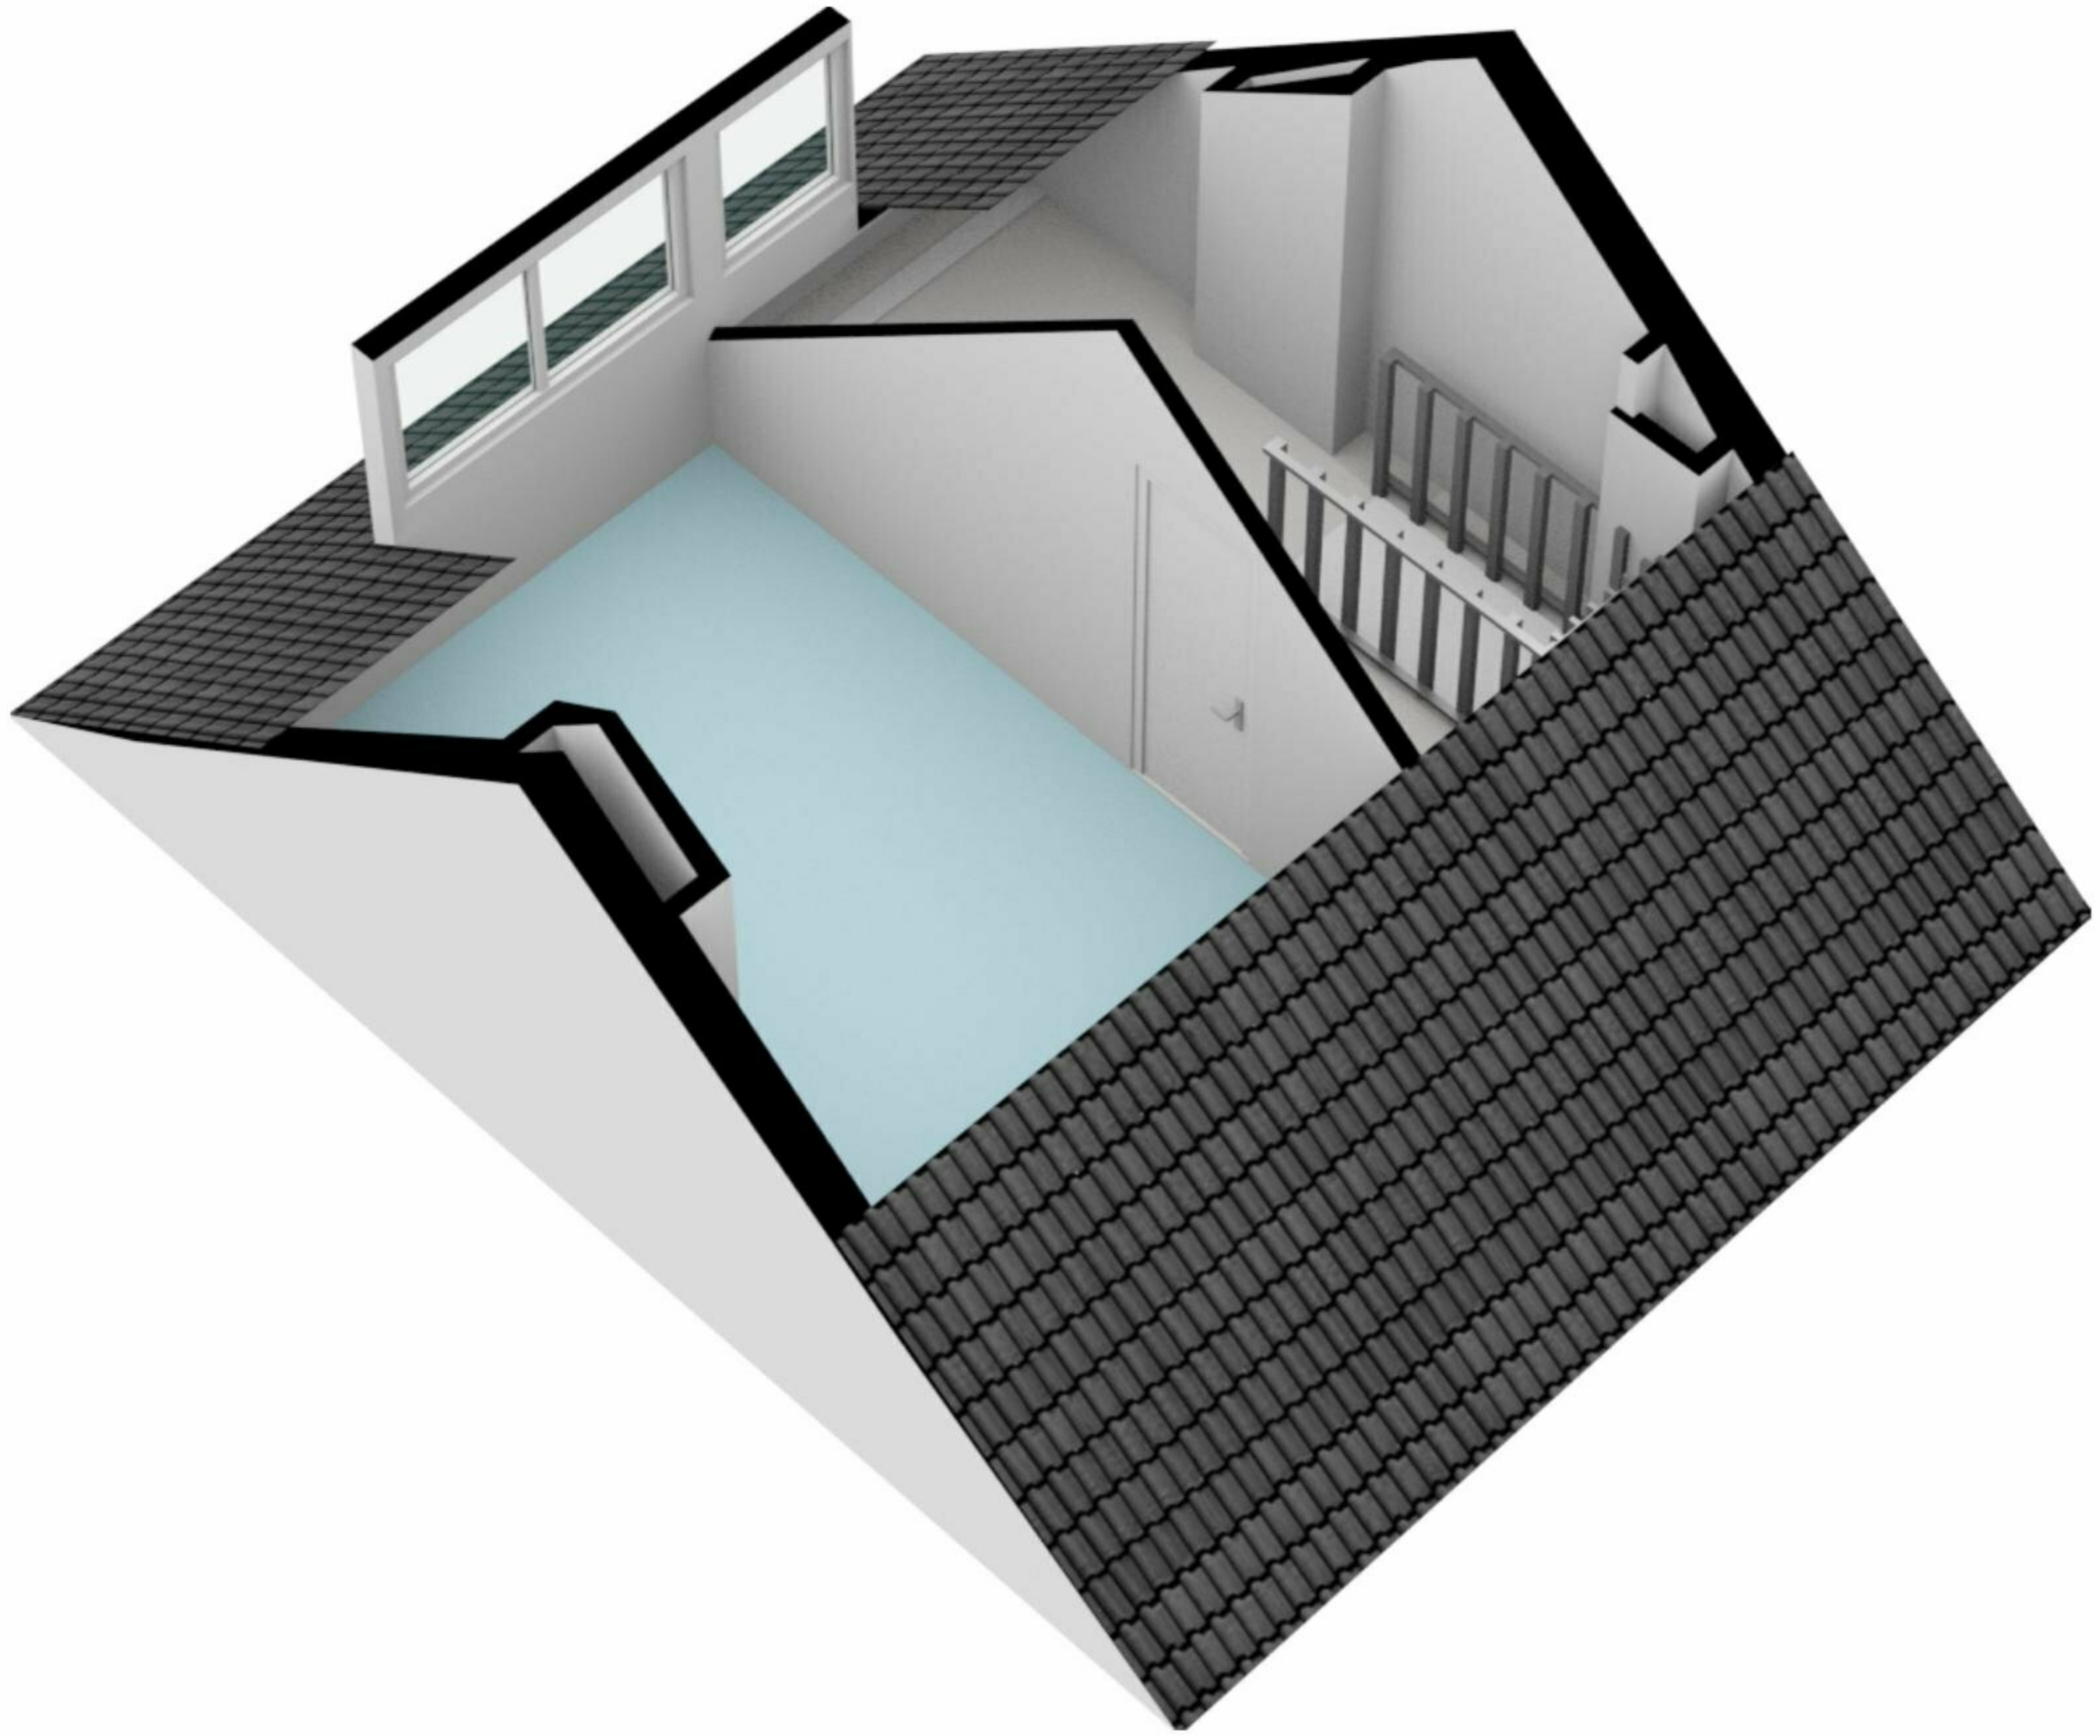

## Begane grond

## Eerste verdieping

Graaf Aelbrechtlaan 19 - Amstelveen  
Tweede verdieping

**GOGB**  
5.7 m<sup>2</sup>  
**BVO**  
5.7 m<sup>2</sup>