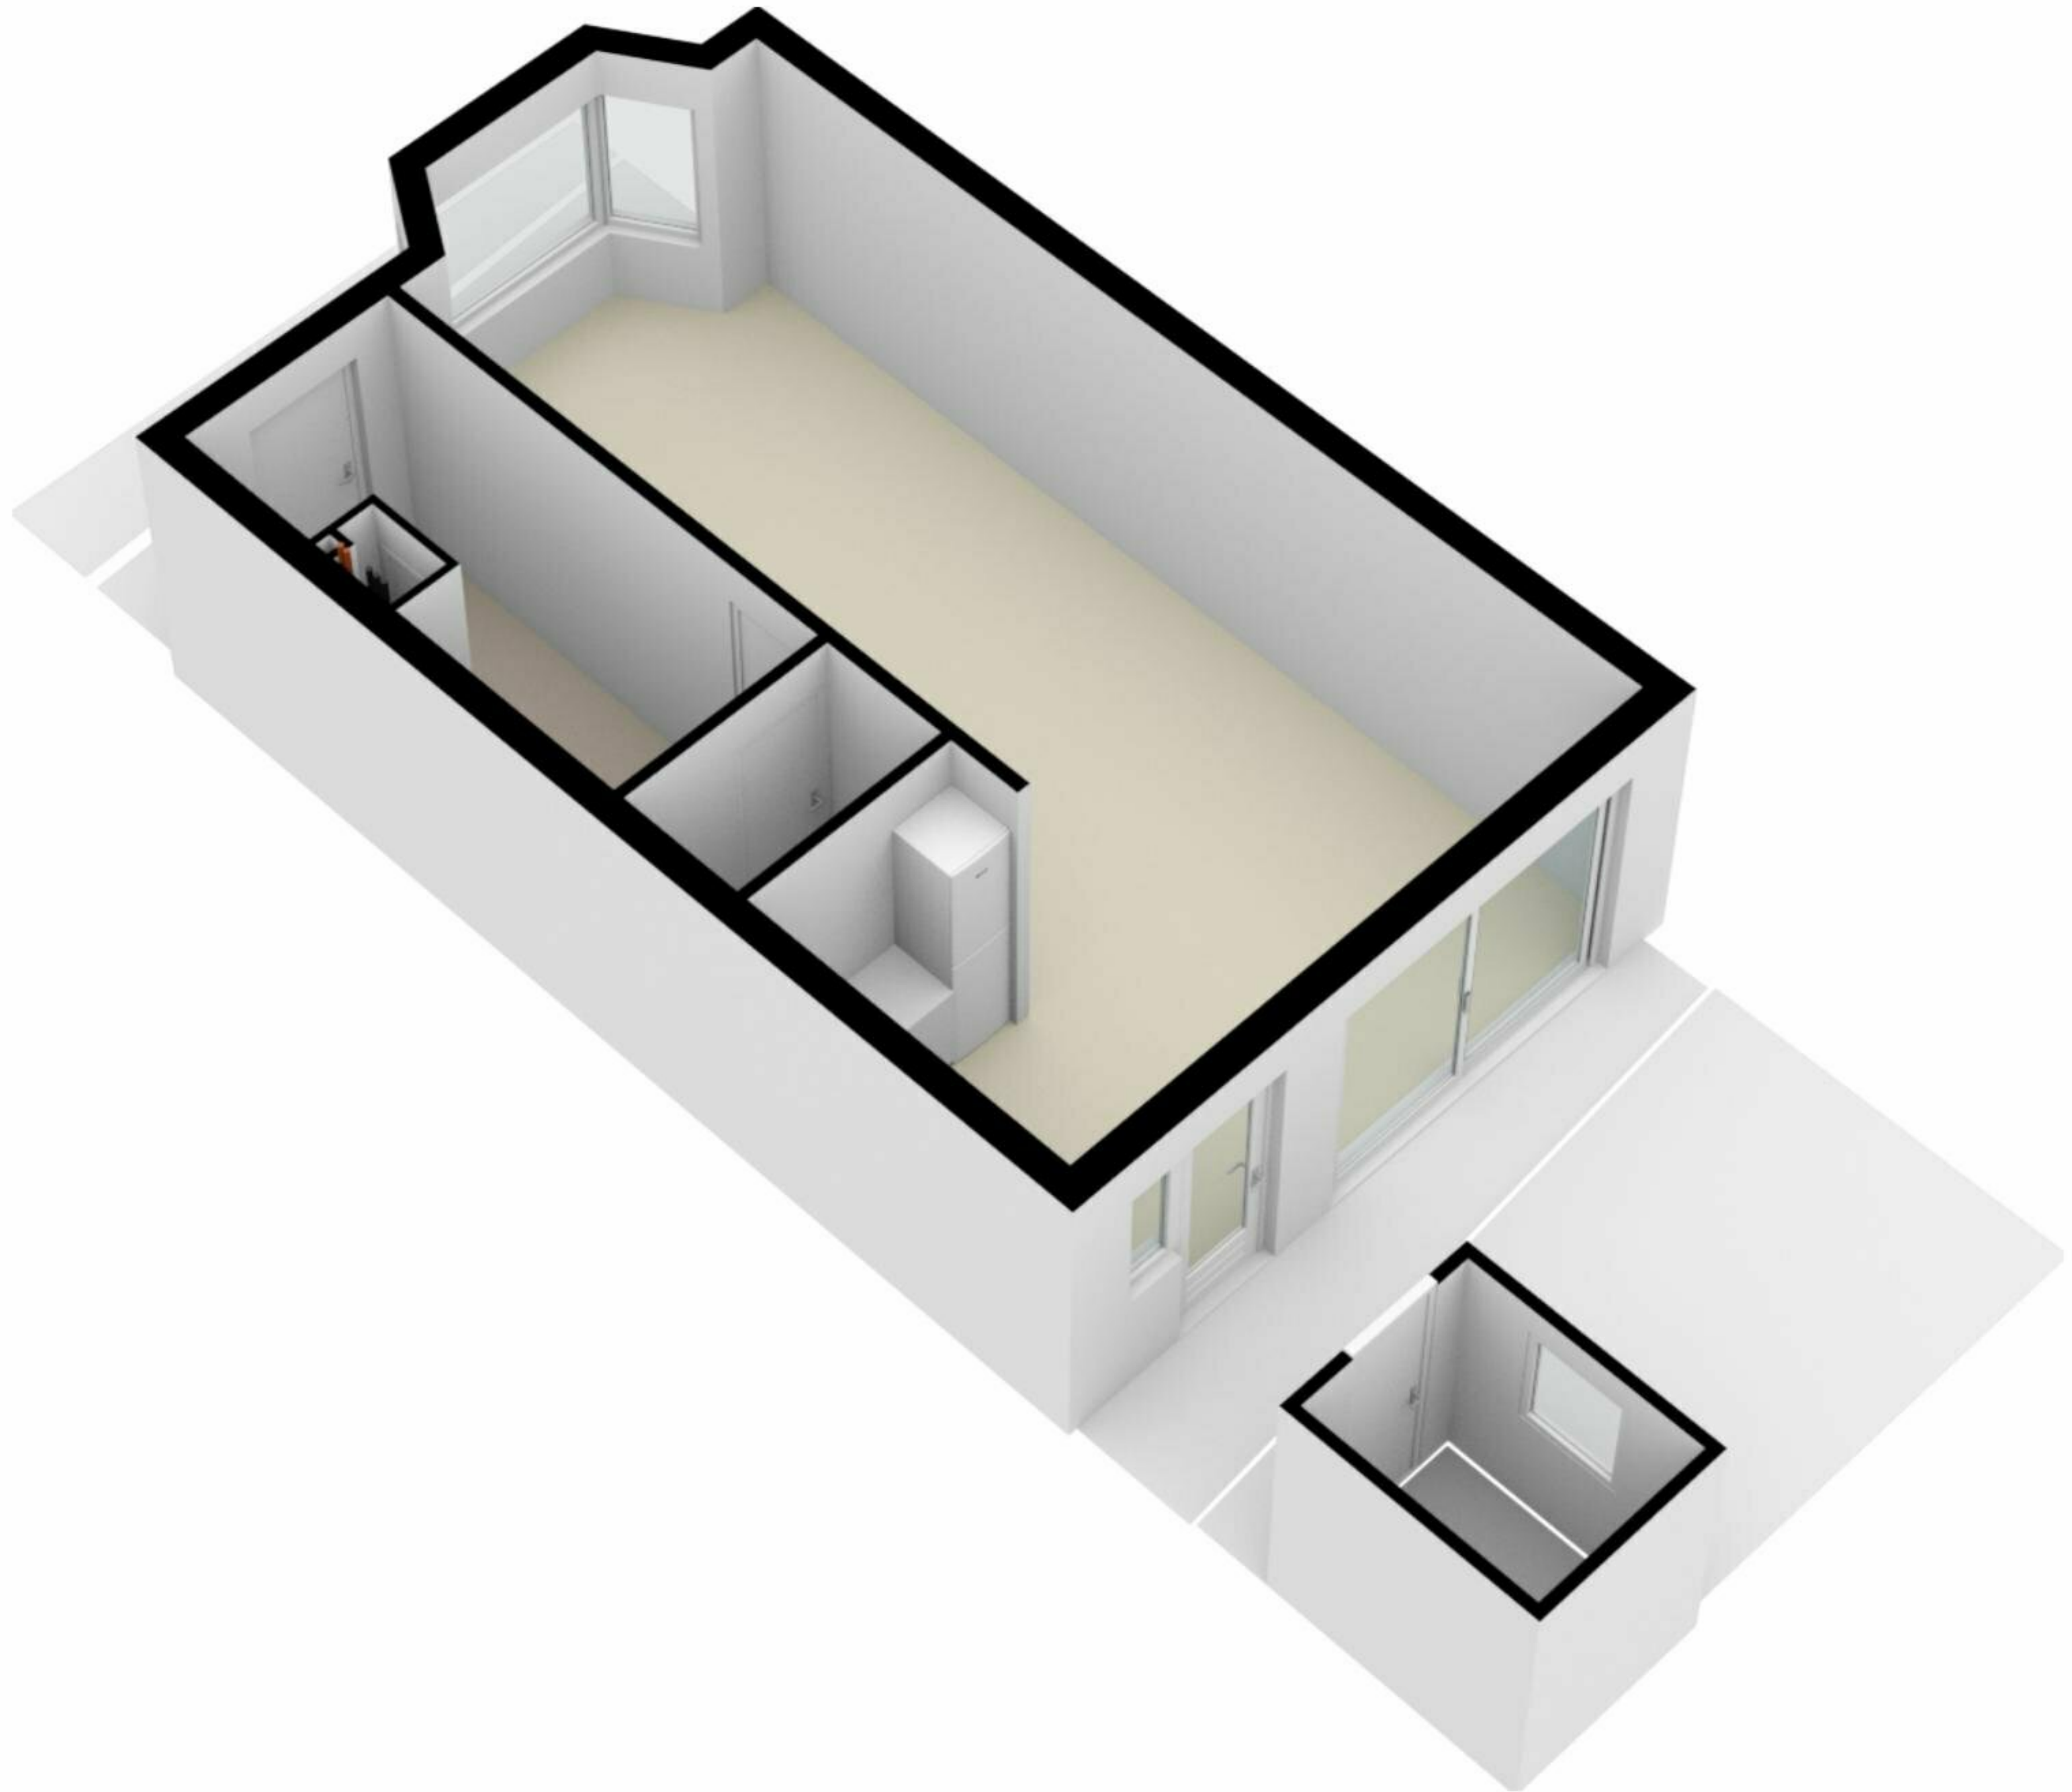

Graaf Aelbrechtlaan 19 - Amstelveen  
Perceeltekening

## Begane grond

## Eerste verdieping

Graaf Aelbrechtlaan 19 - Amstelveen  
Tweede verdieping

**GOGB**  
5.7 m<sup>2</sup>  
**BVO**  
5.7 m<sup>2</sup>