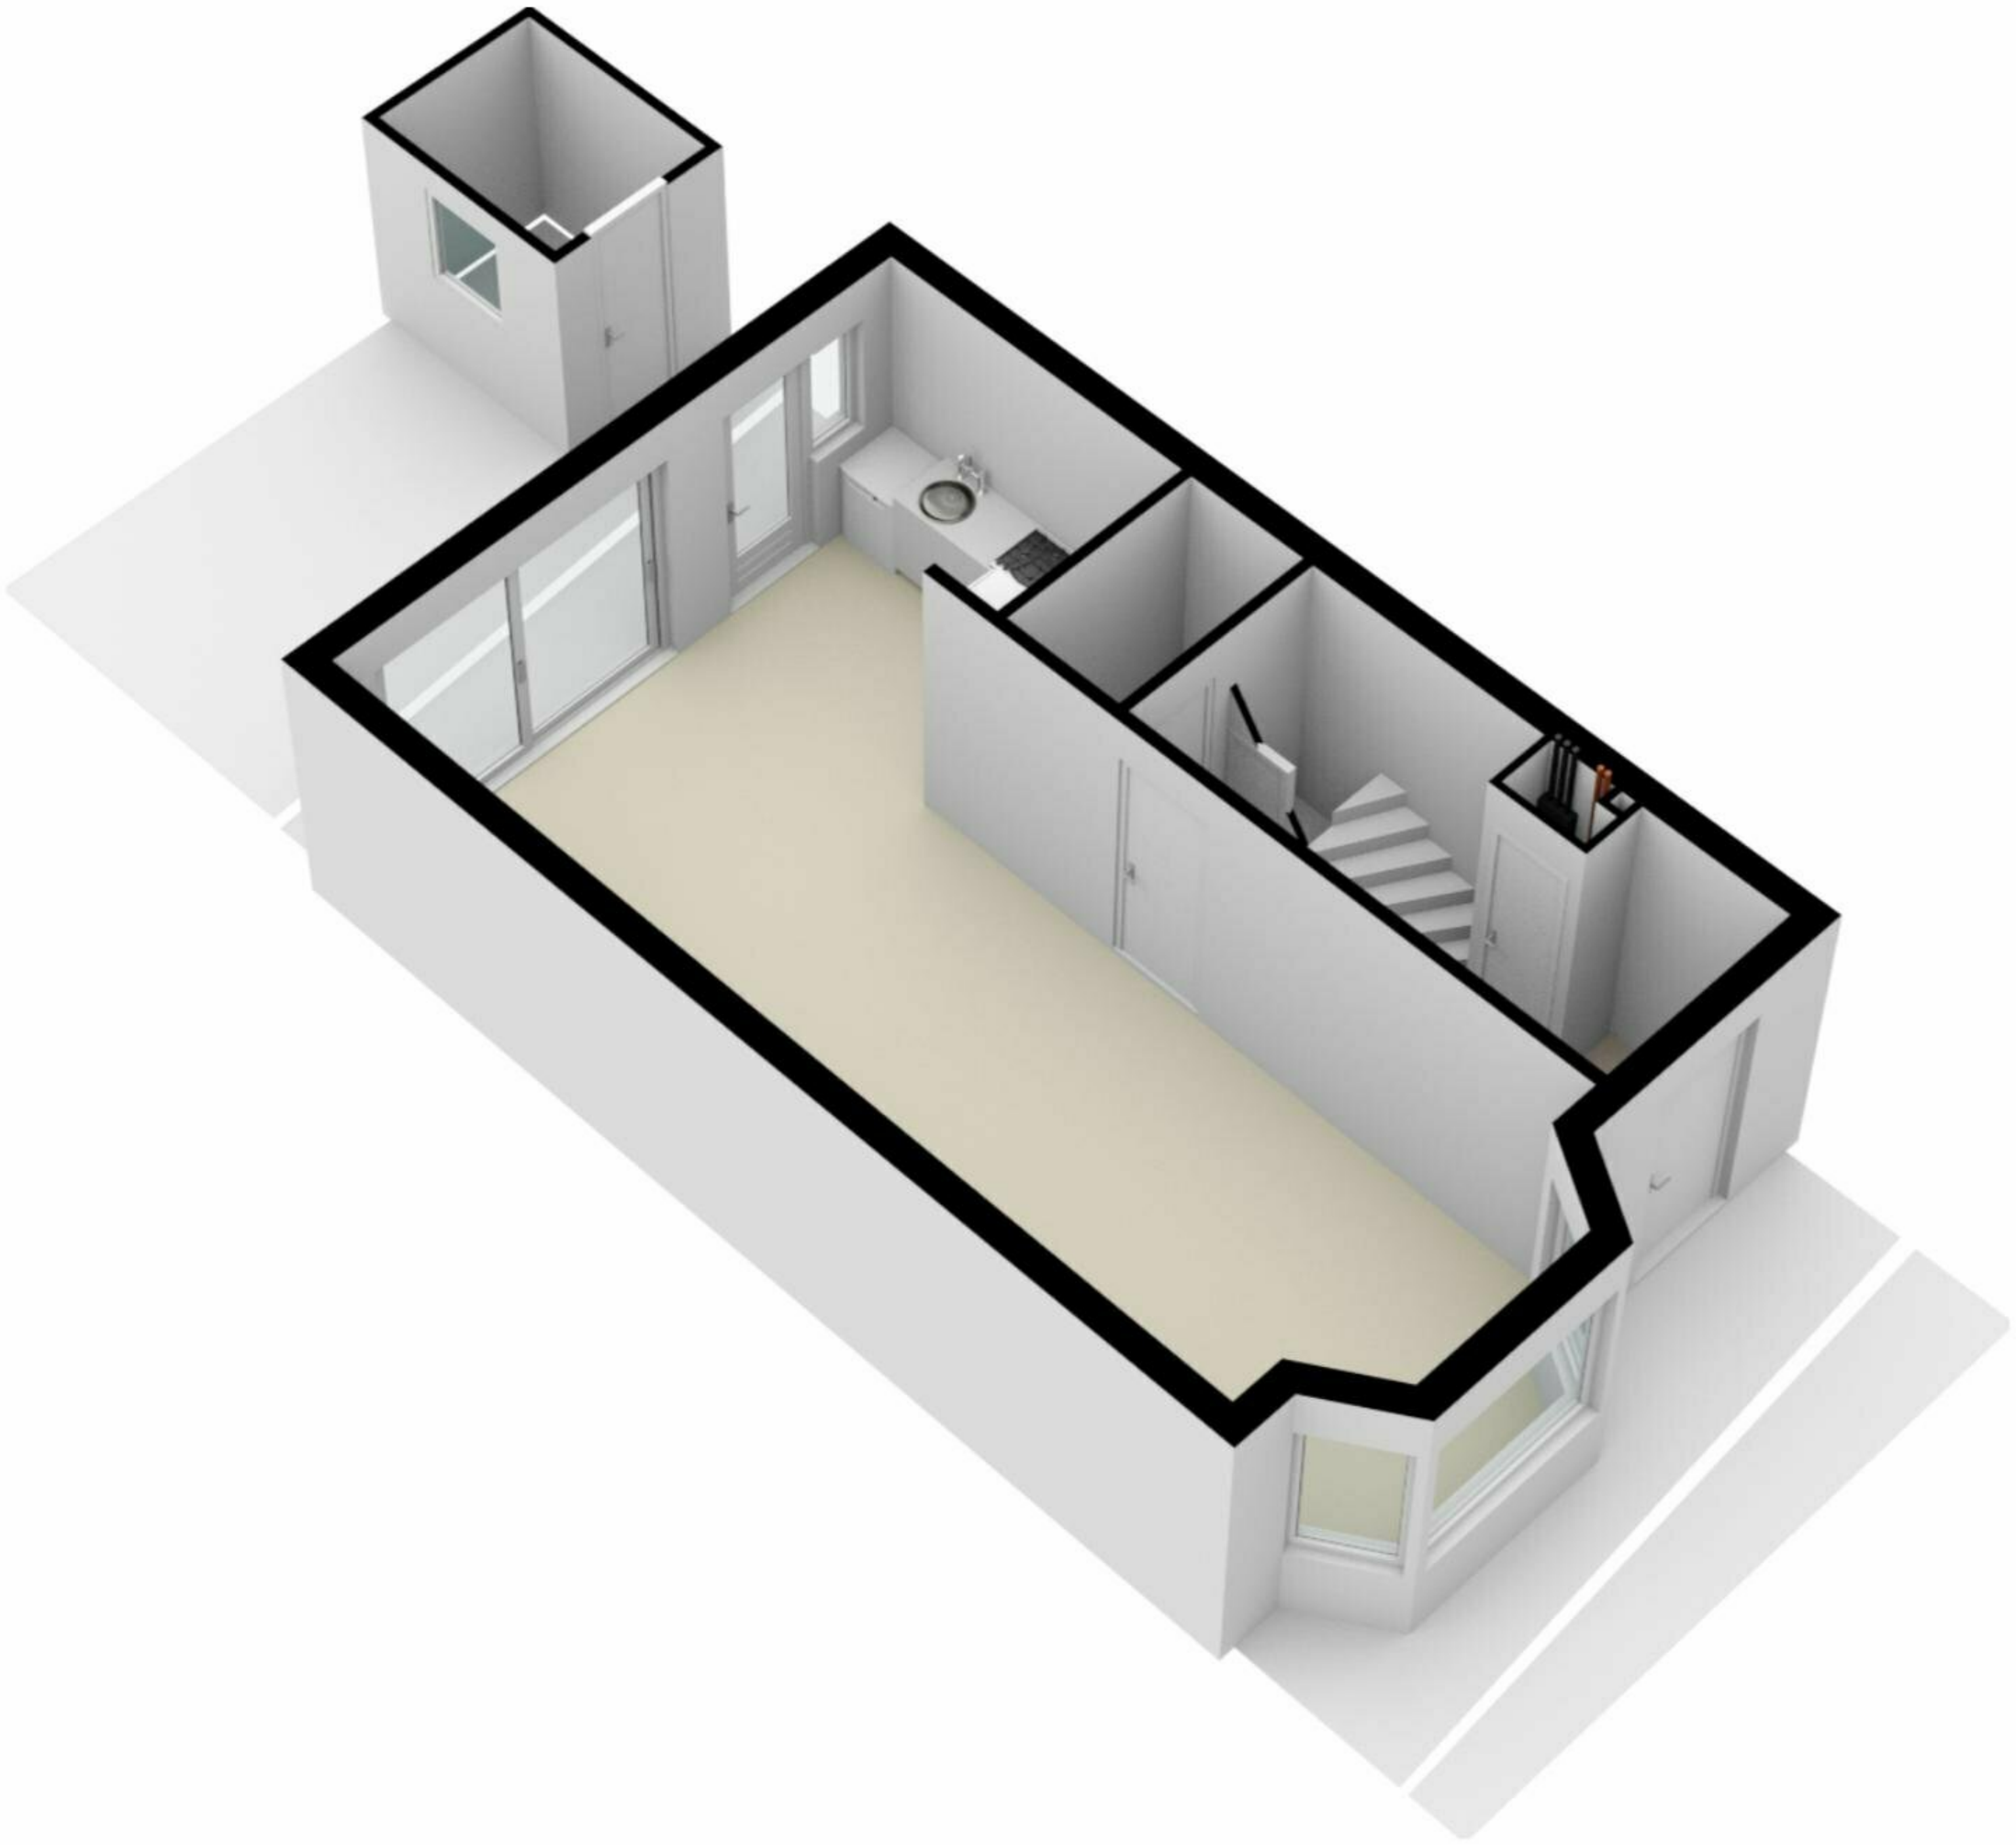

Graaf Aelbrechtlaan 19 - Amstelveen  
Perceeltekening

## Begane grond

## Eerste verdieping

Graaf Aelbrechtlaan 19 - Amstelveen  
Tweede verdieping

**GOGB**  
5.7 m<sup>2</sup>  
**BVO**  
5.7 m<sup>2</sup>