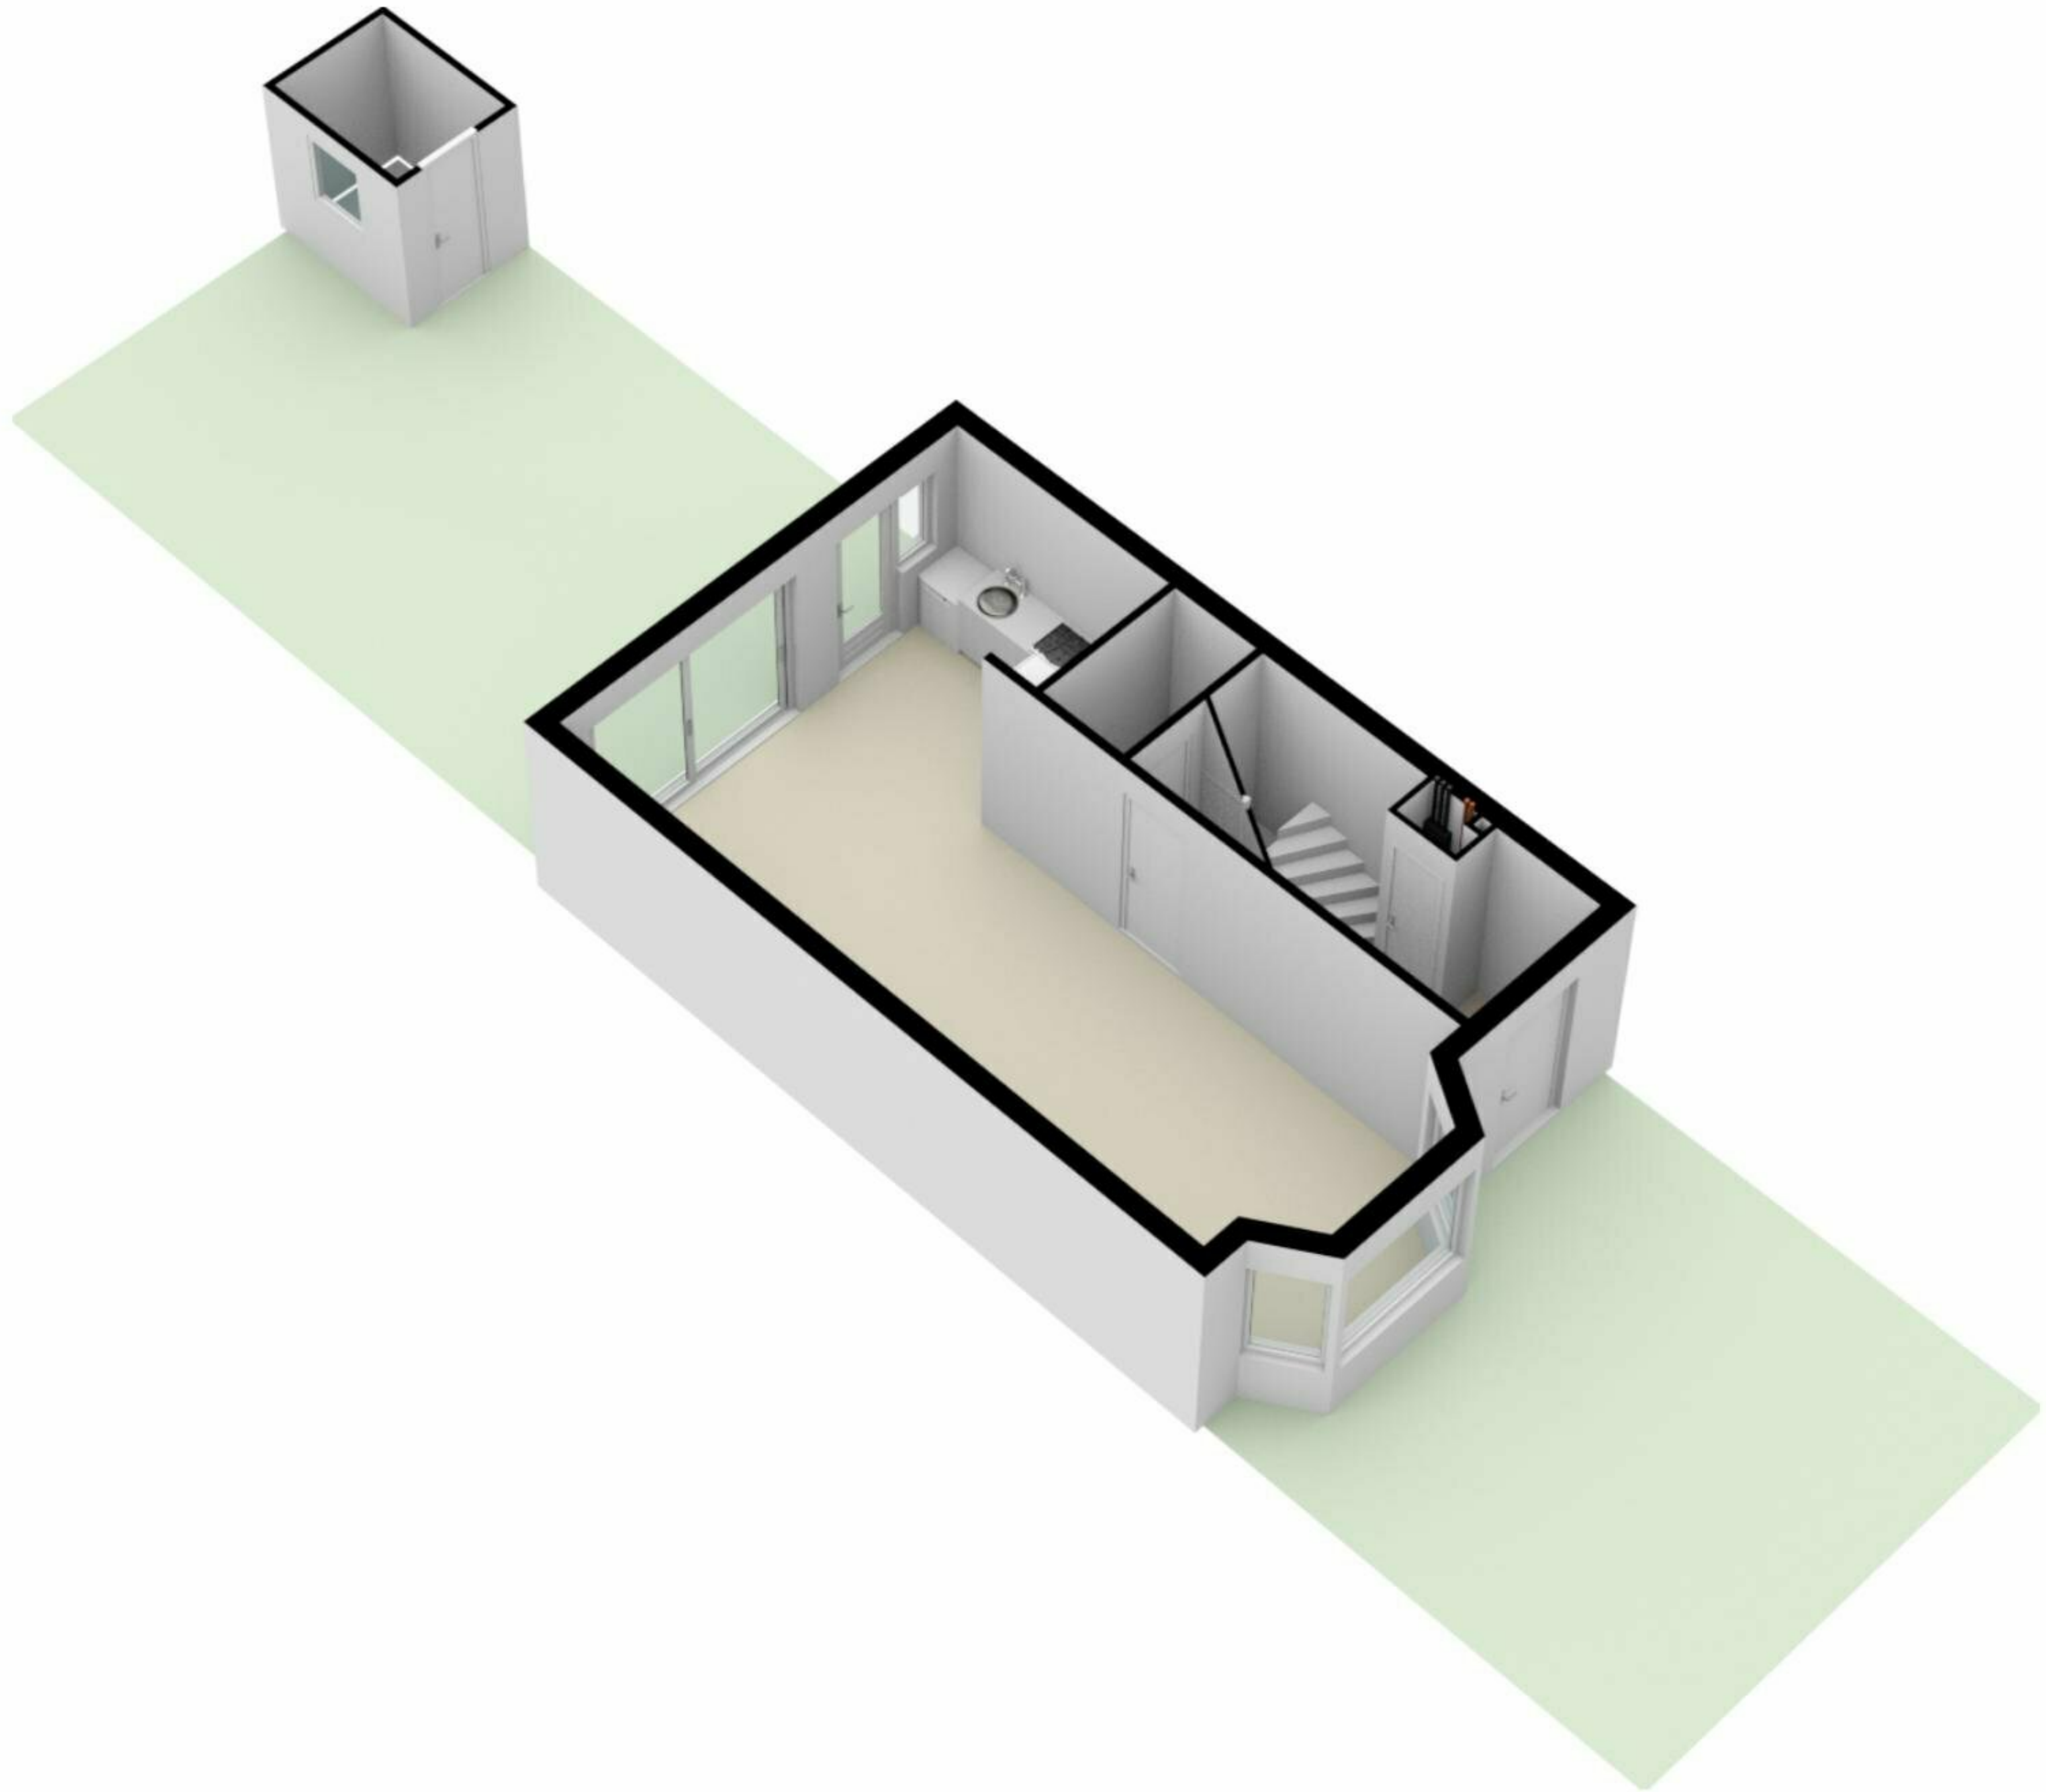

Graaf Aelbrechtlaan 19 - Amstelveen  
Perceeltekening

## Begane grond

## Eerste verdieping

Graaf Aelbrechtlaan 19 - Amstelveen  
Tweede verdieping

**GOGB**  
5.7 m<sup>2</sup>  
**BVO**  
5.7 m<sup>2</sup>