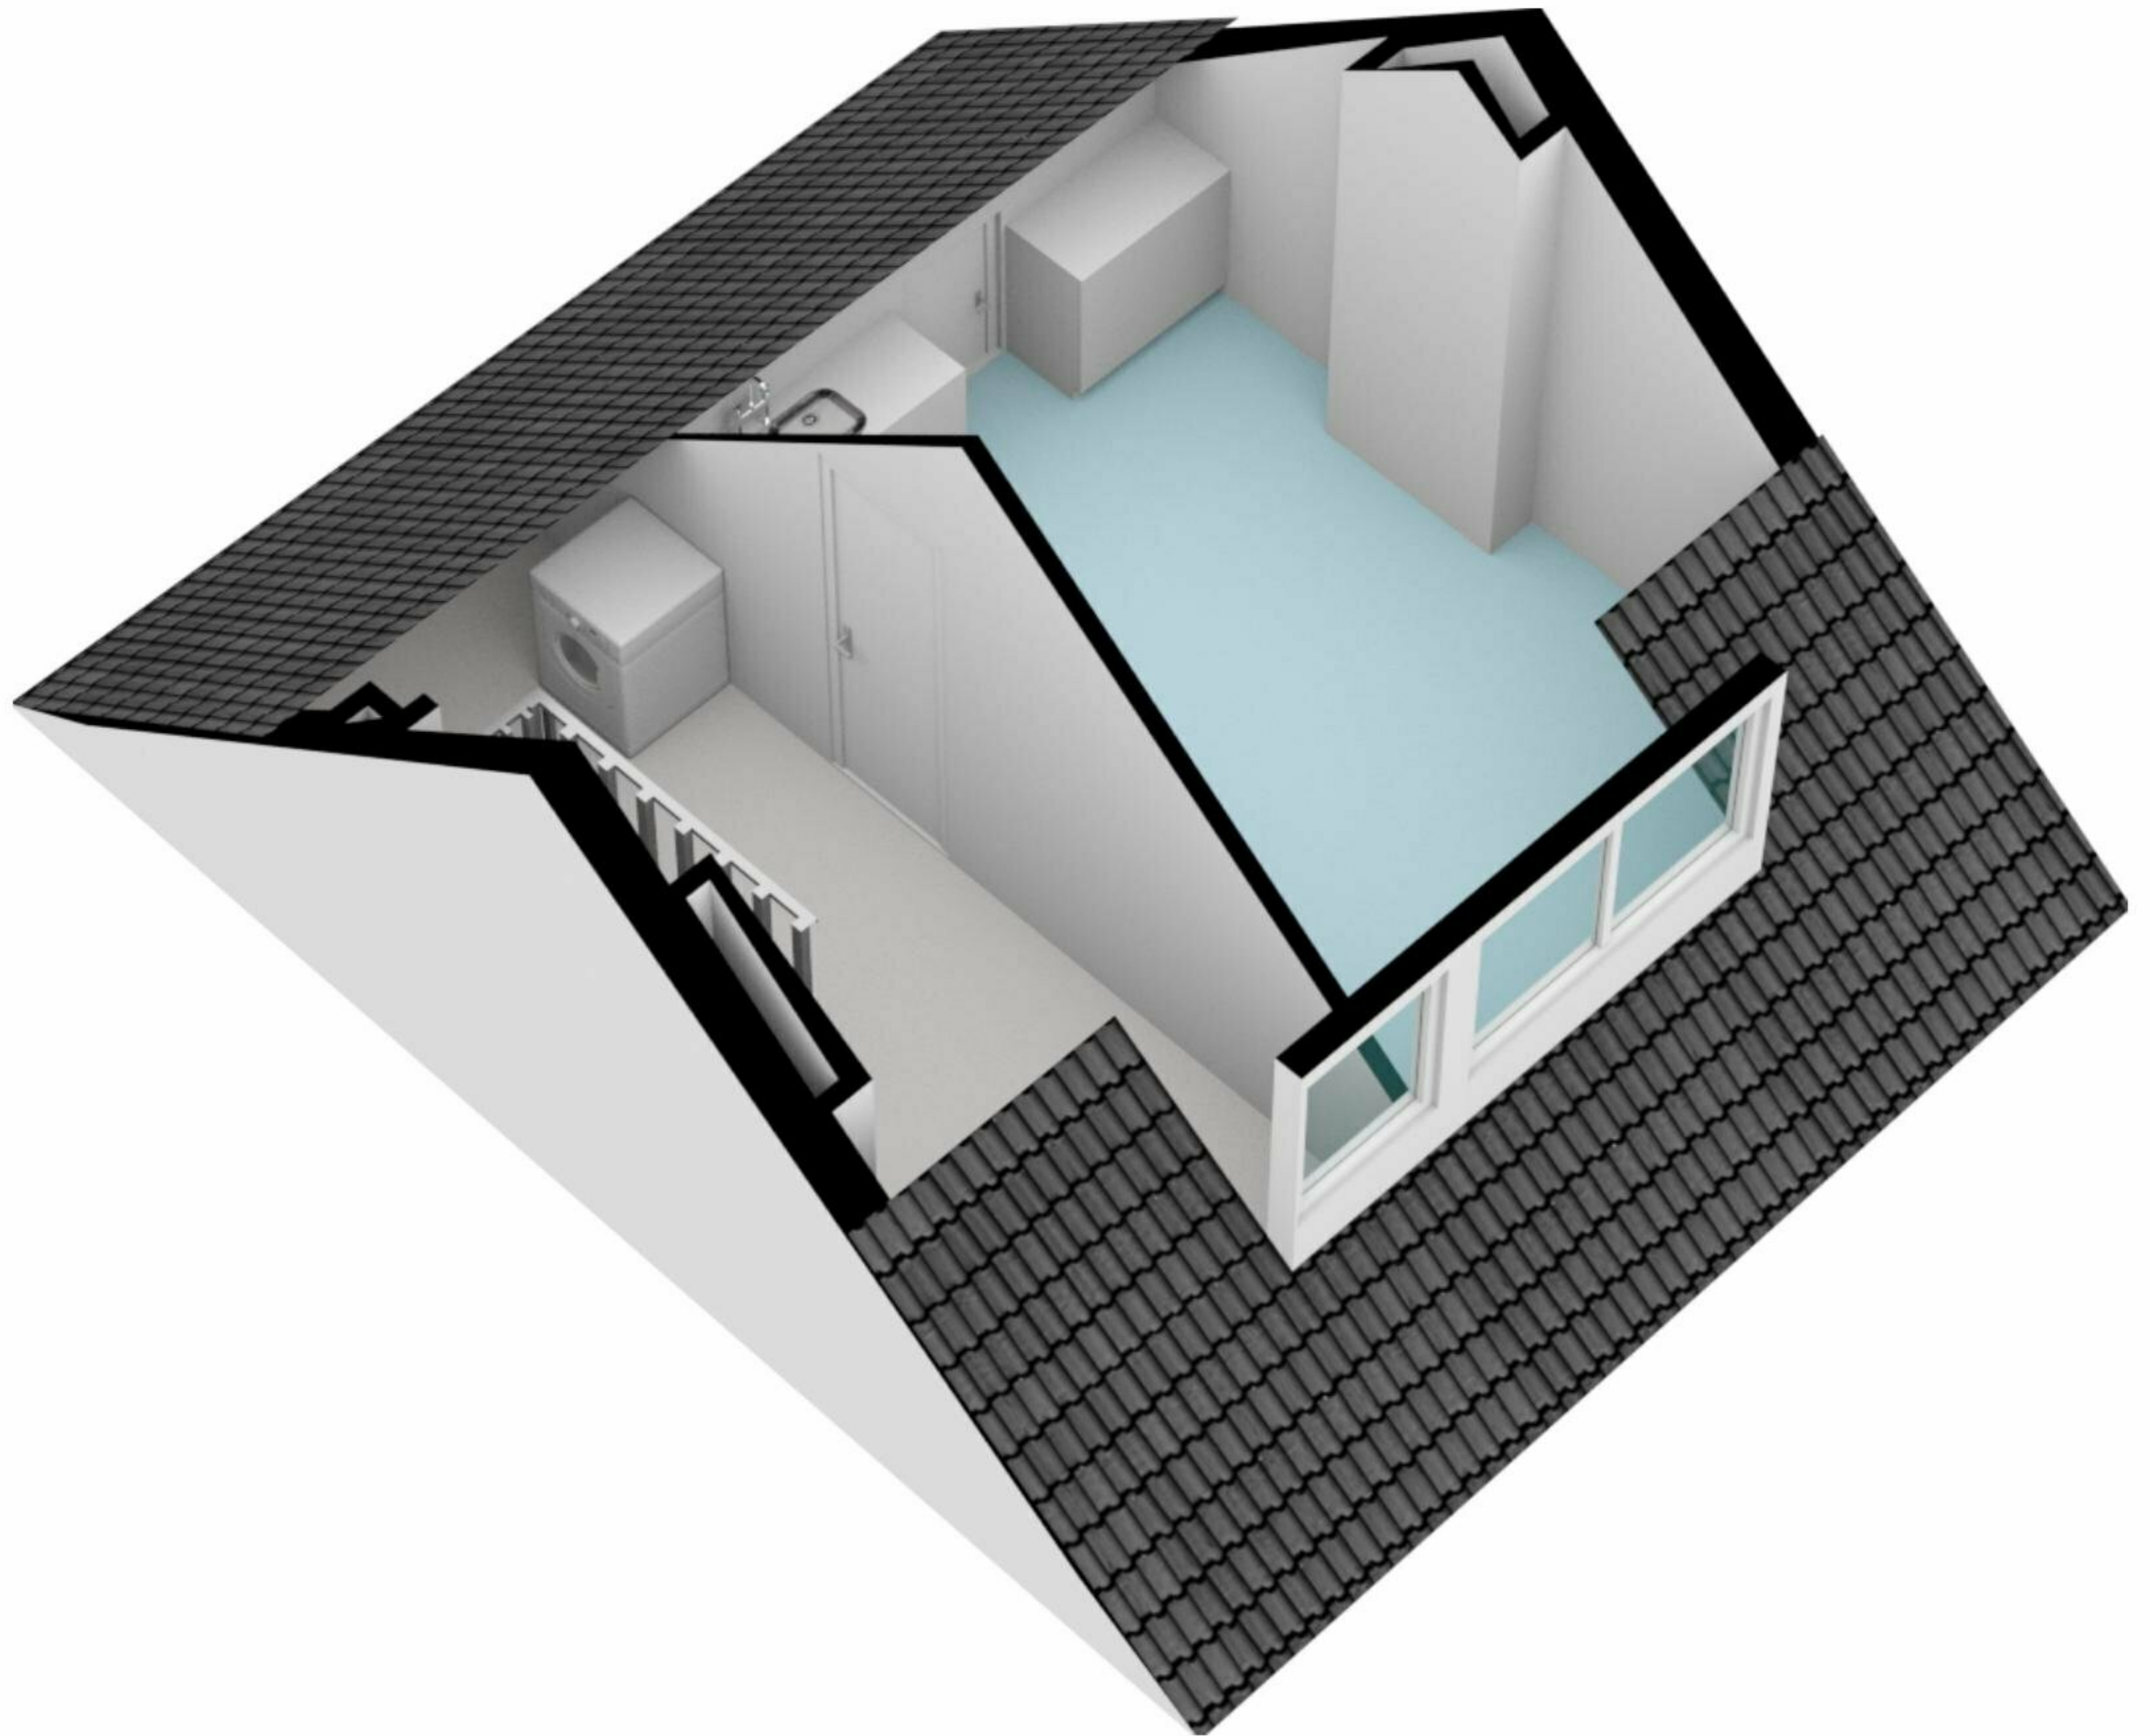

## Begane grond

## Eerste verdieping

Graaf Aelbrechtlaan 19 - Amstelveen  
Tweede verdieping

**GOGB**  
5.7 m<sup>2</sup>  
**BVO**  
5.7 m<sup>2</sup>