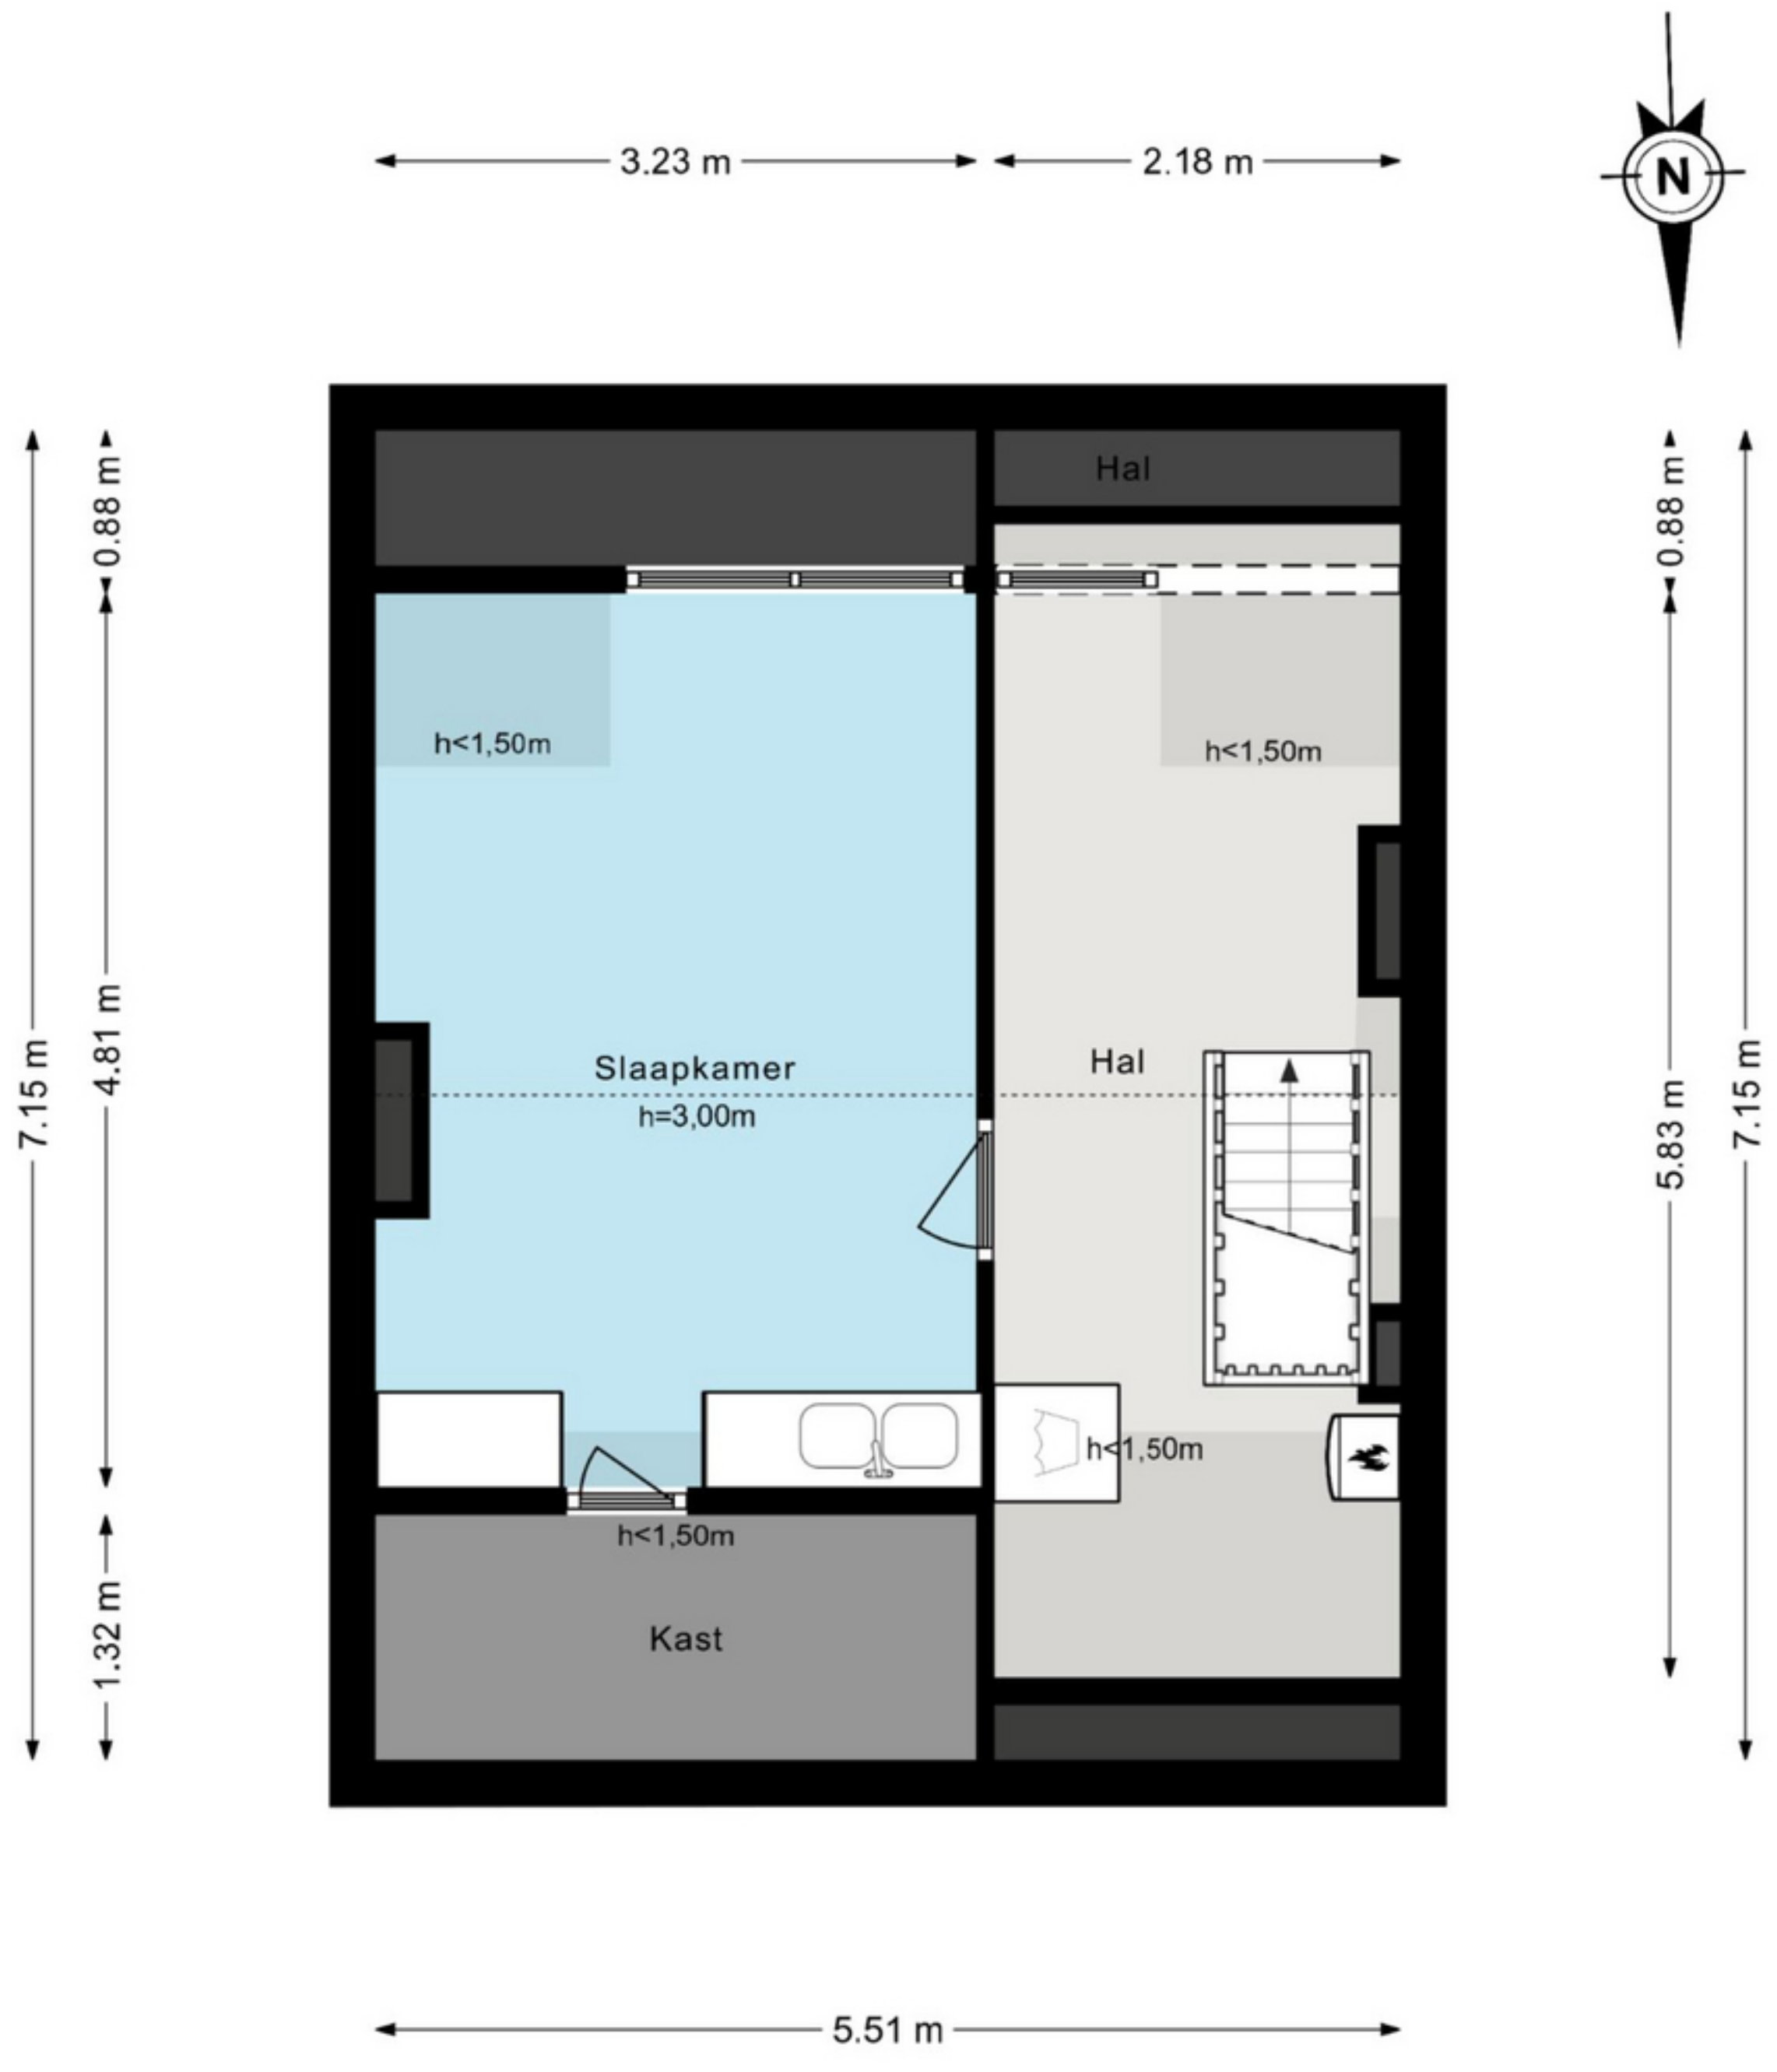

## Begane grond

## Eerste verdieping

Graaf Aelbrechtlaan 19 - Amstelveen  
Tweede verdieping

**GOGB**  
5.7 m<sup>2</sup>  
**BVO**  
5.7 m<sup>2</sup>