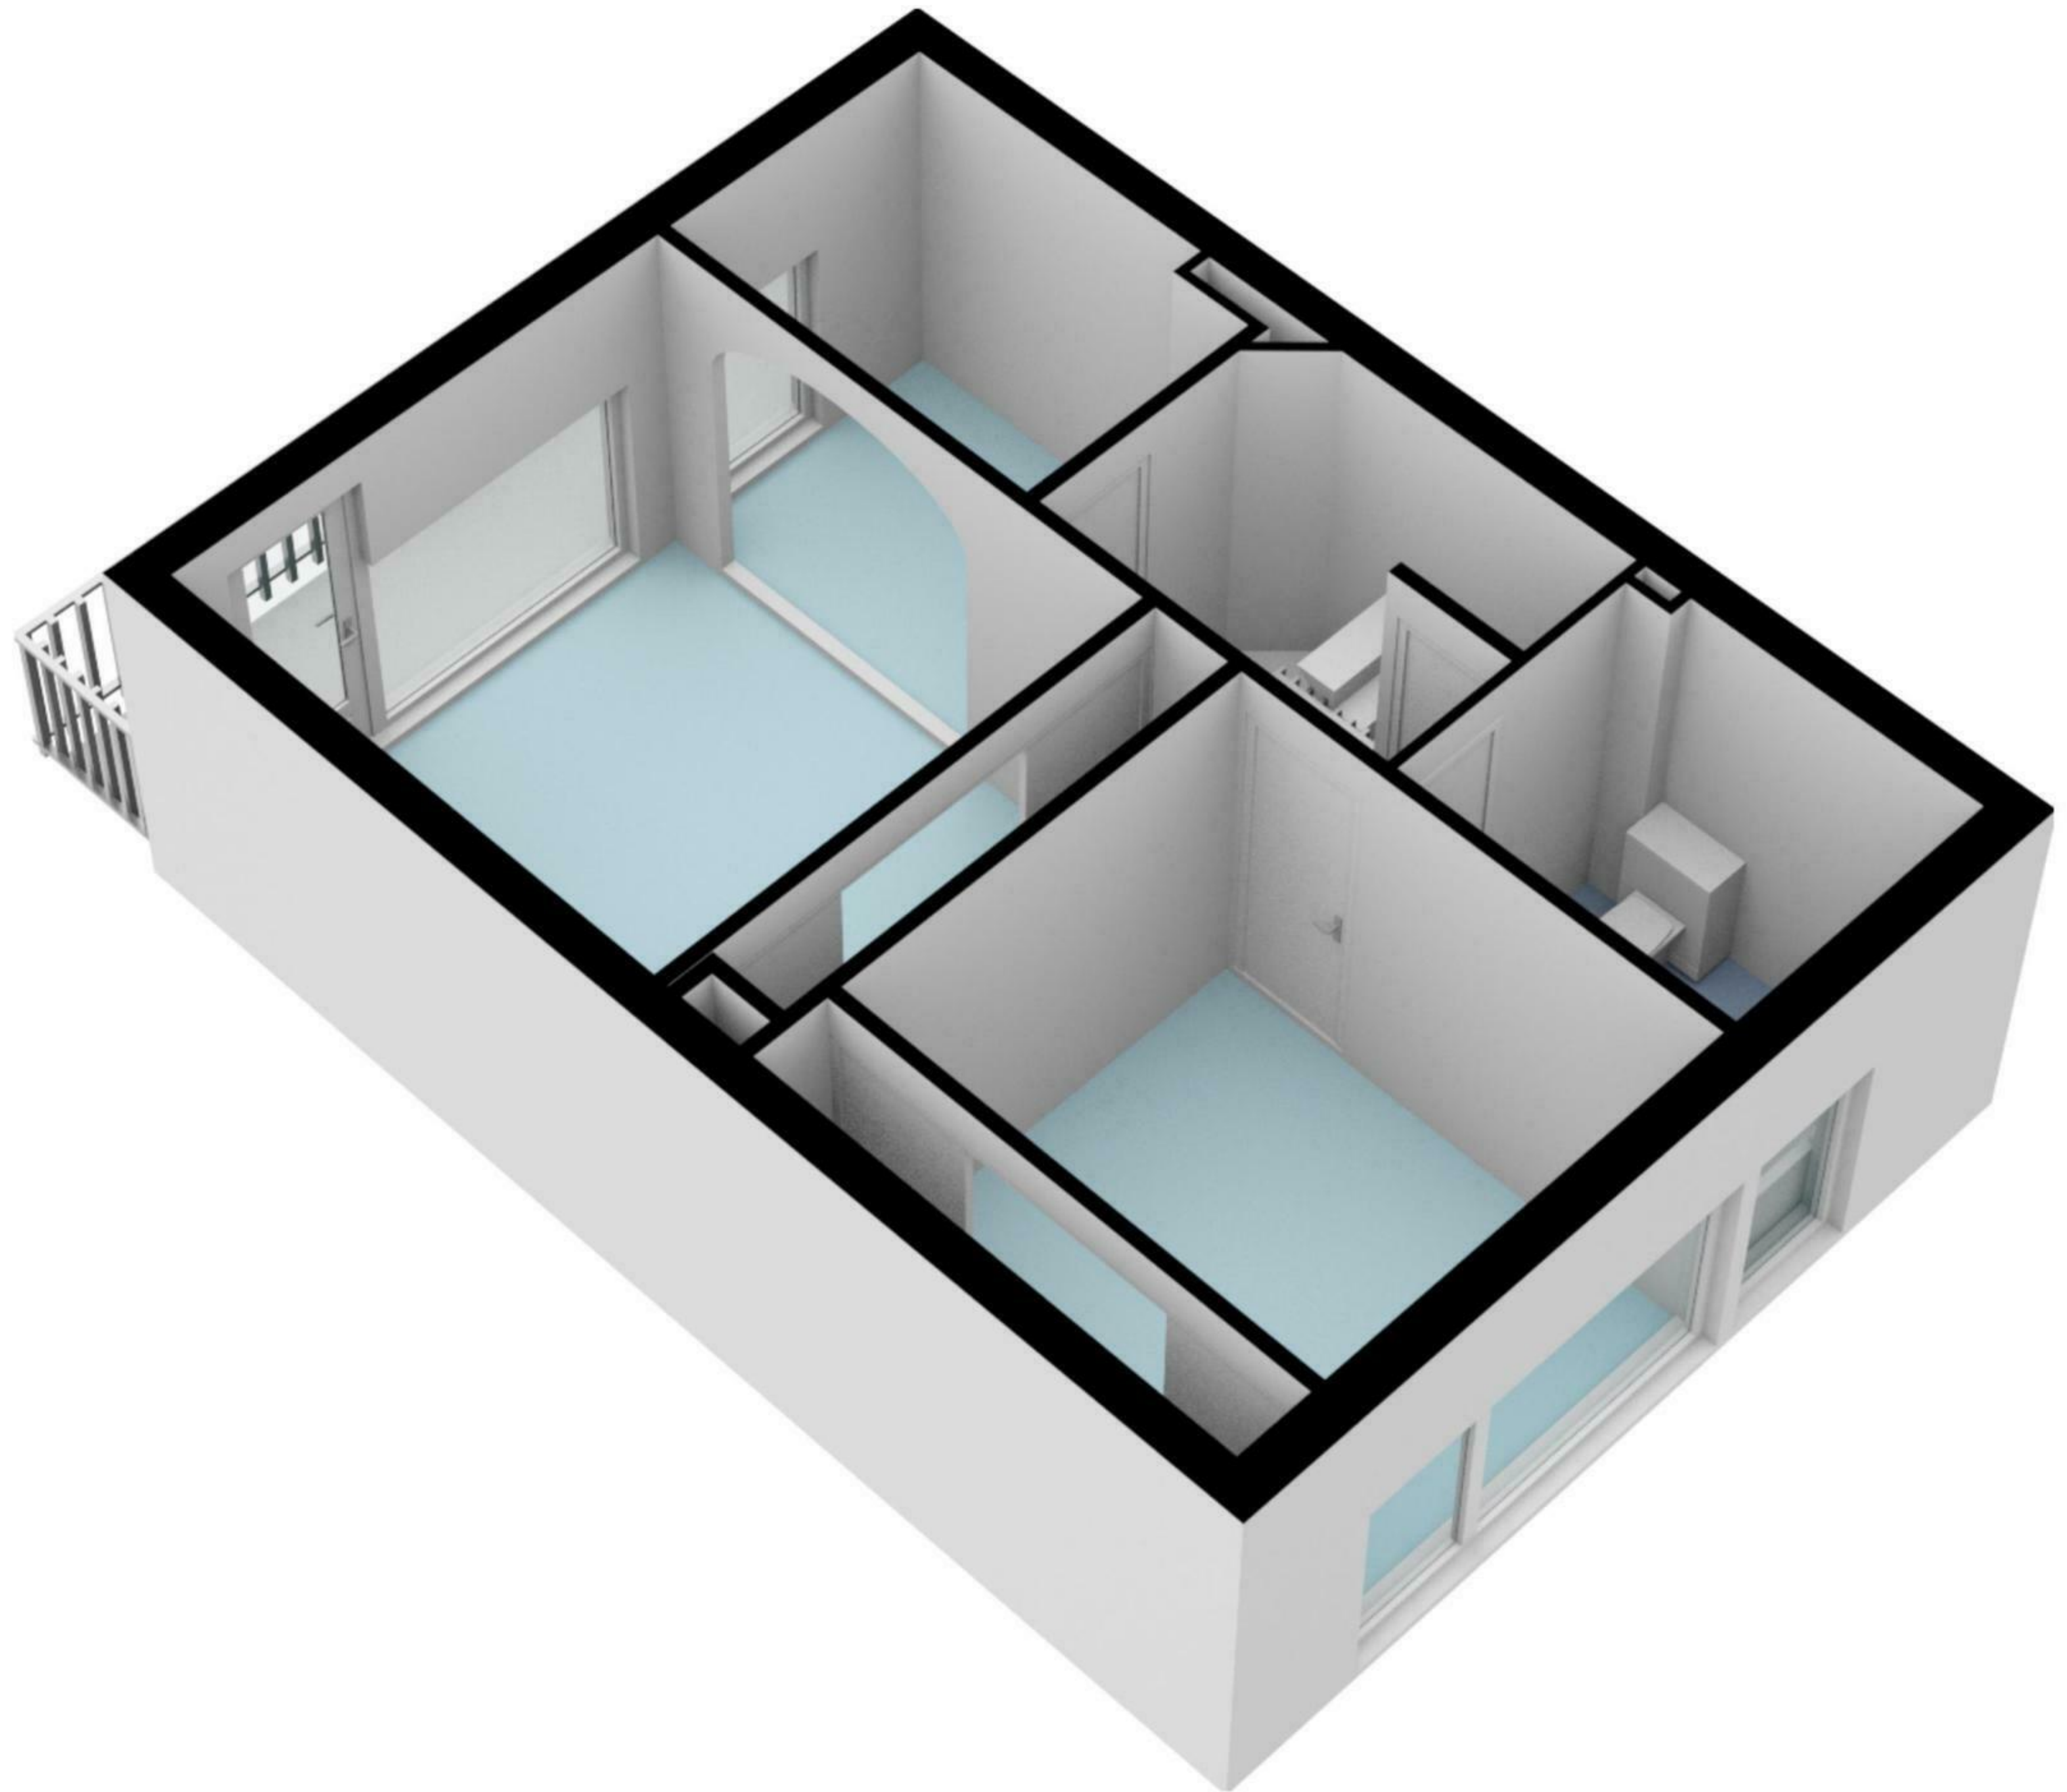

## Begane grond

## Eerste verdieping

Graaf Aelbrechtlaan 19 - Amstelveen  
Tweede verdieping

**GOGB**  
5.7 m<sup>2</sup>  
**BVO**  
5.7 m<sup>2</sup>