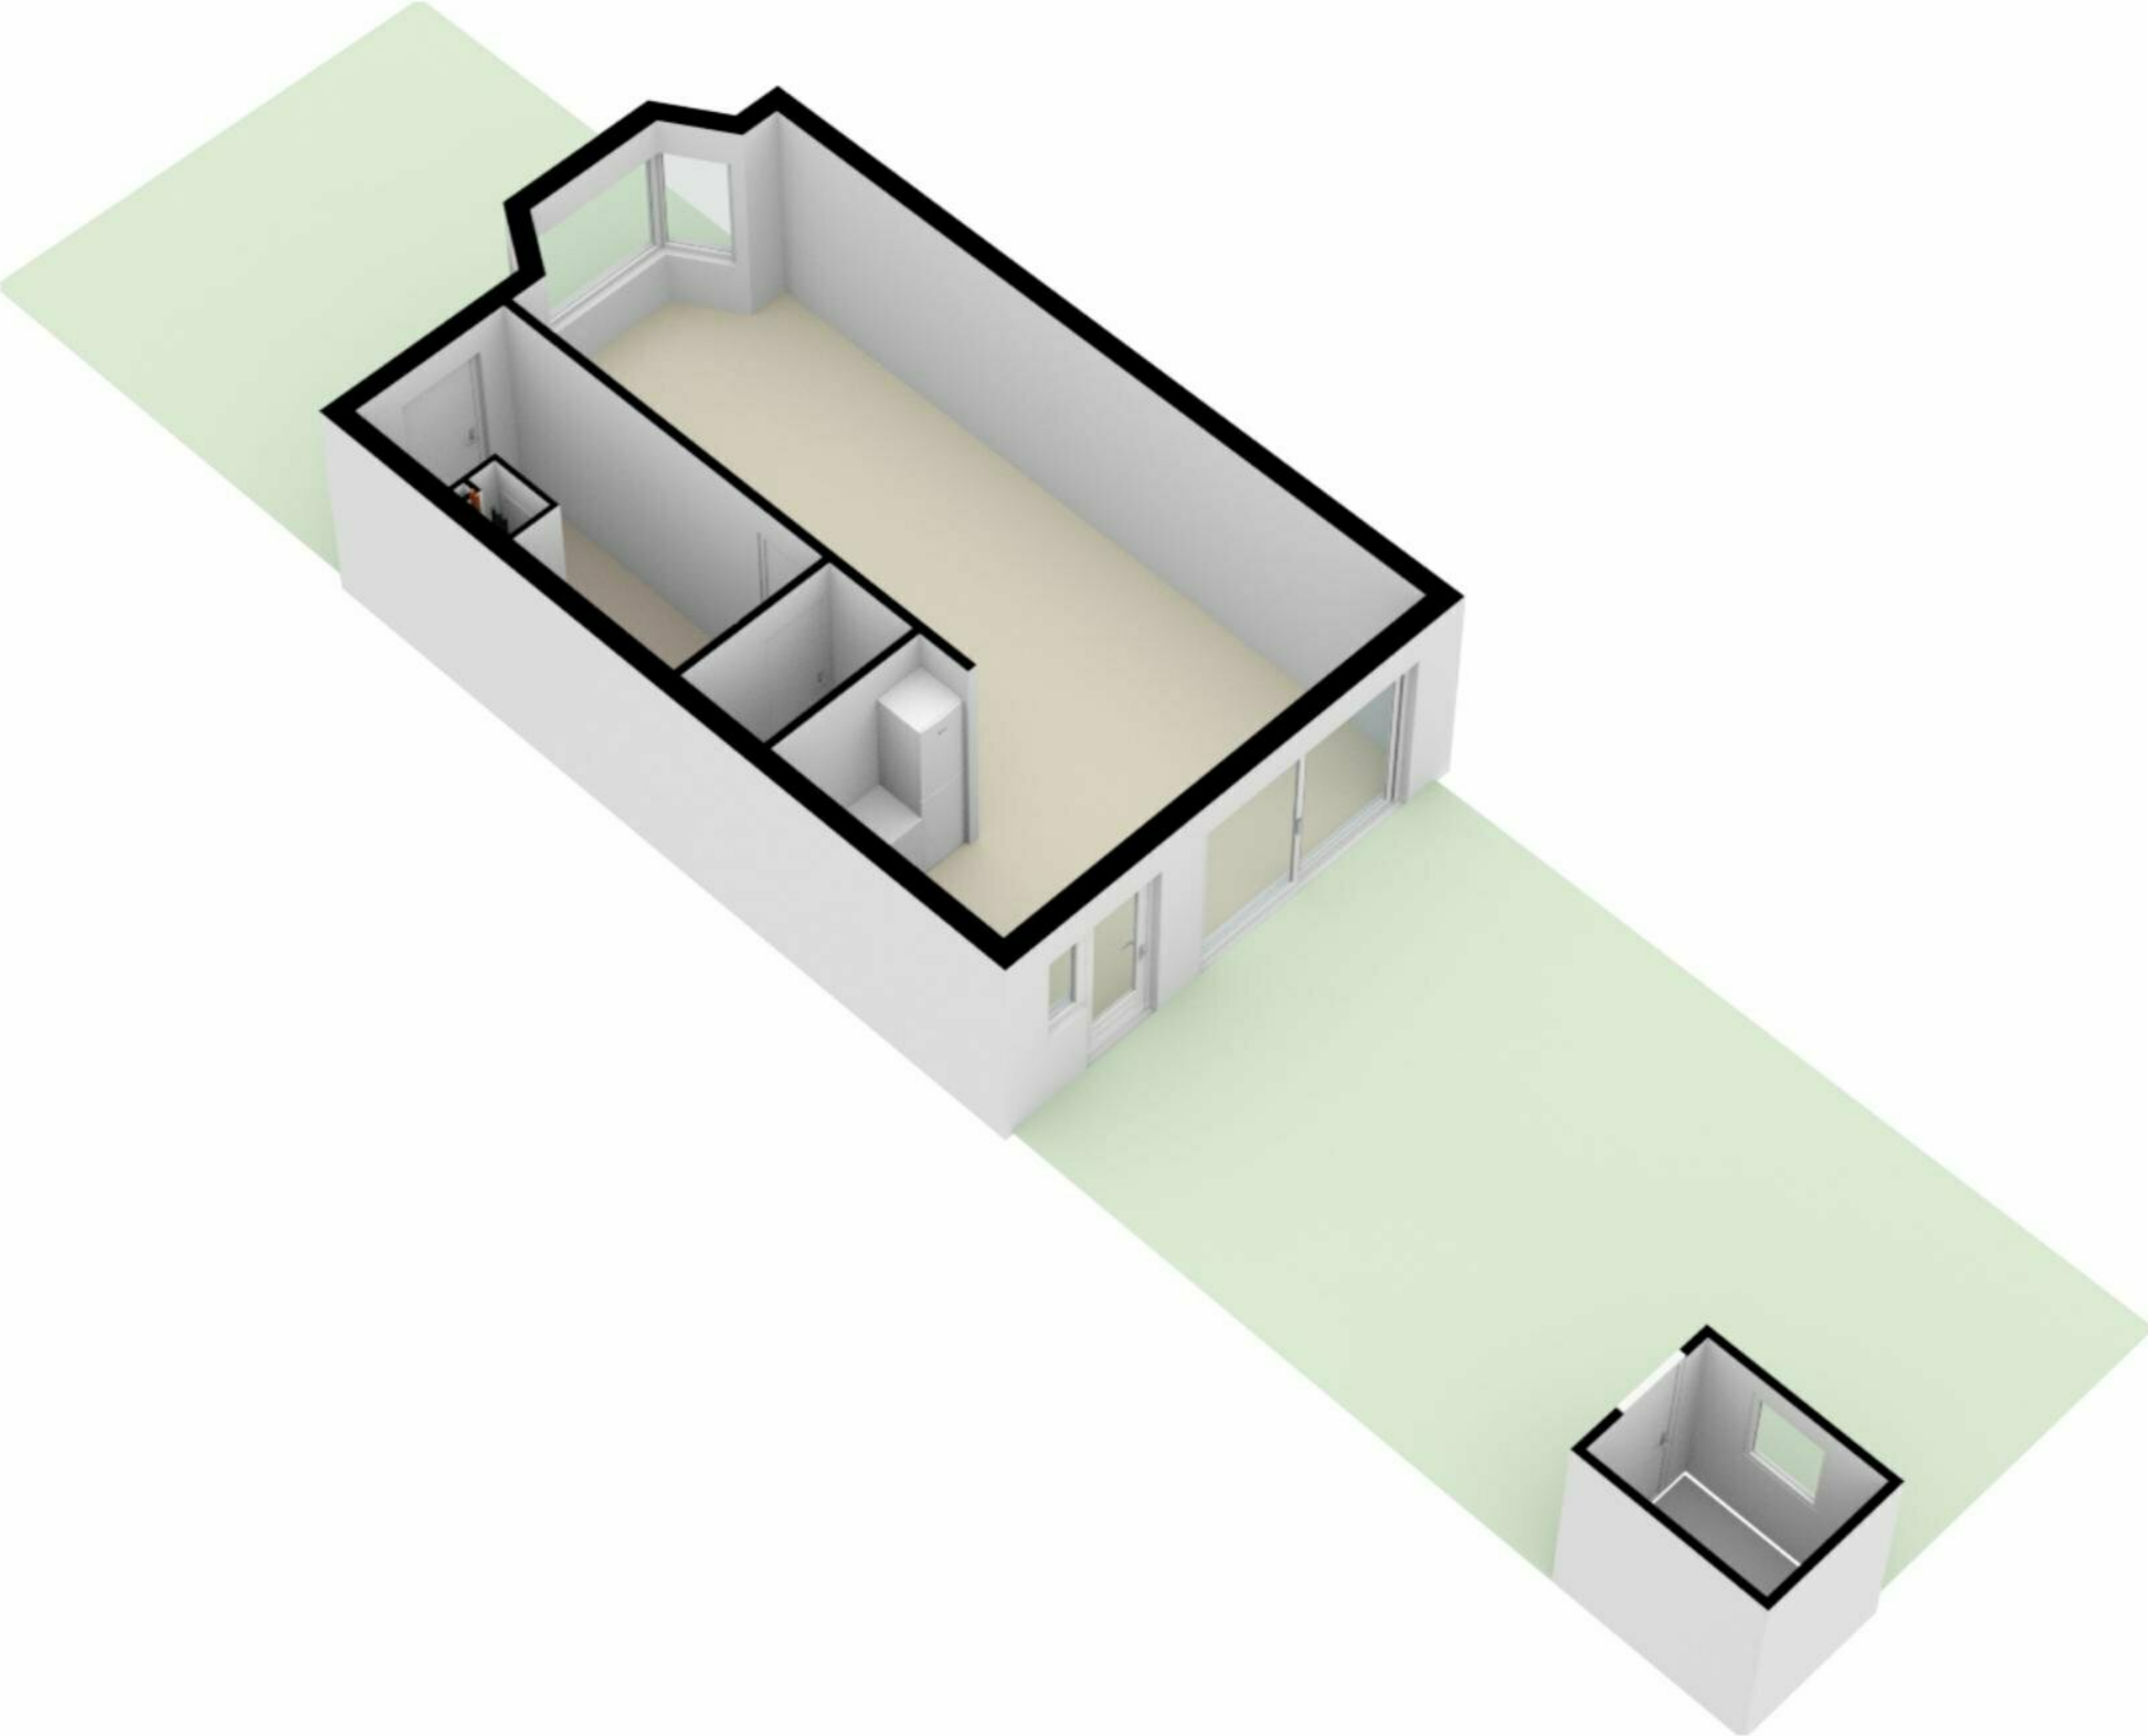

Graaf Aelbrechtlaan 19 - Amstelveen  
Perceeltekening

## Begane grond

## Eerste verdieping

Graaf Aelbrechtlaan 19 - Amstelveen  
Tweede verdieping

**GOGB**  
5.7 m<sup>2</sup>  
**BVO**  
5.7 m<sup>2</sup>