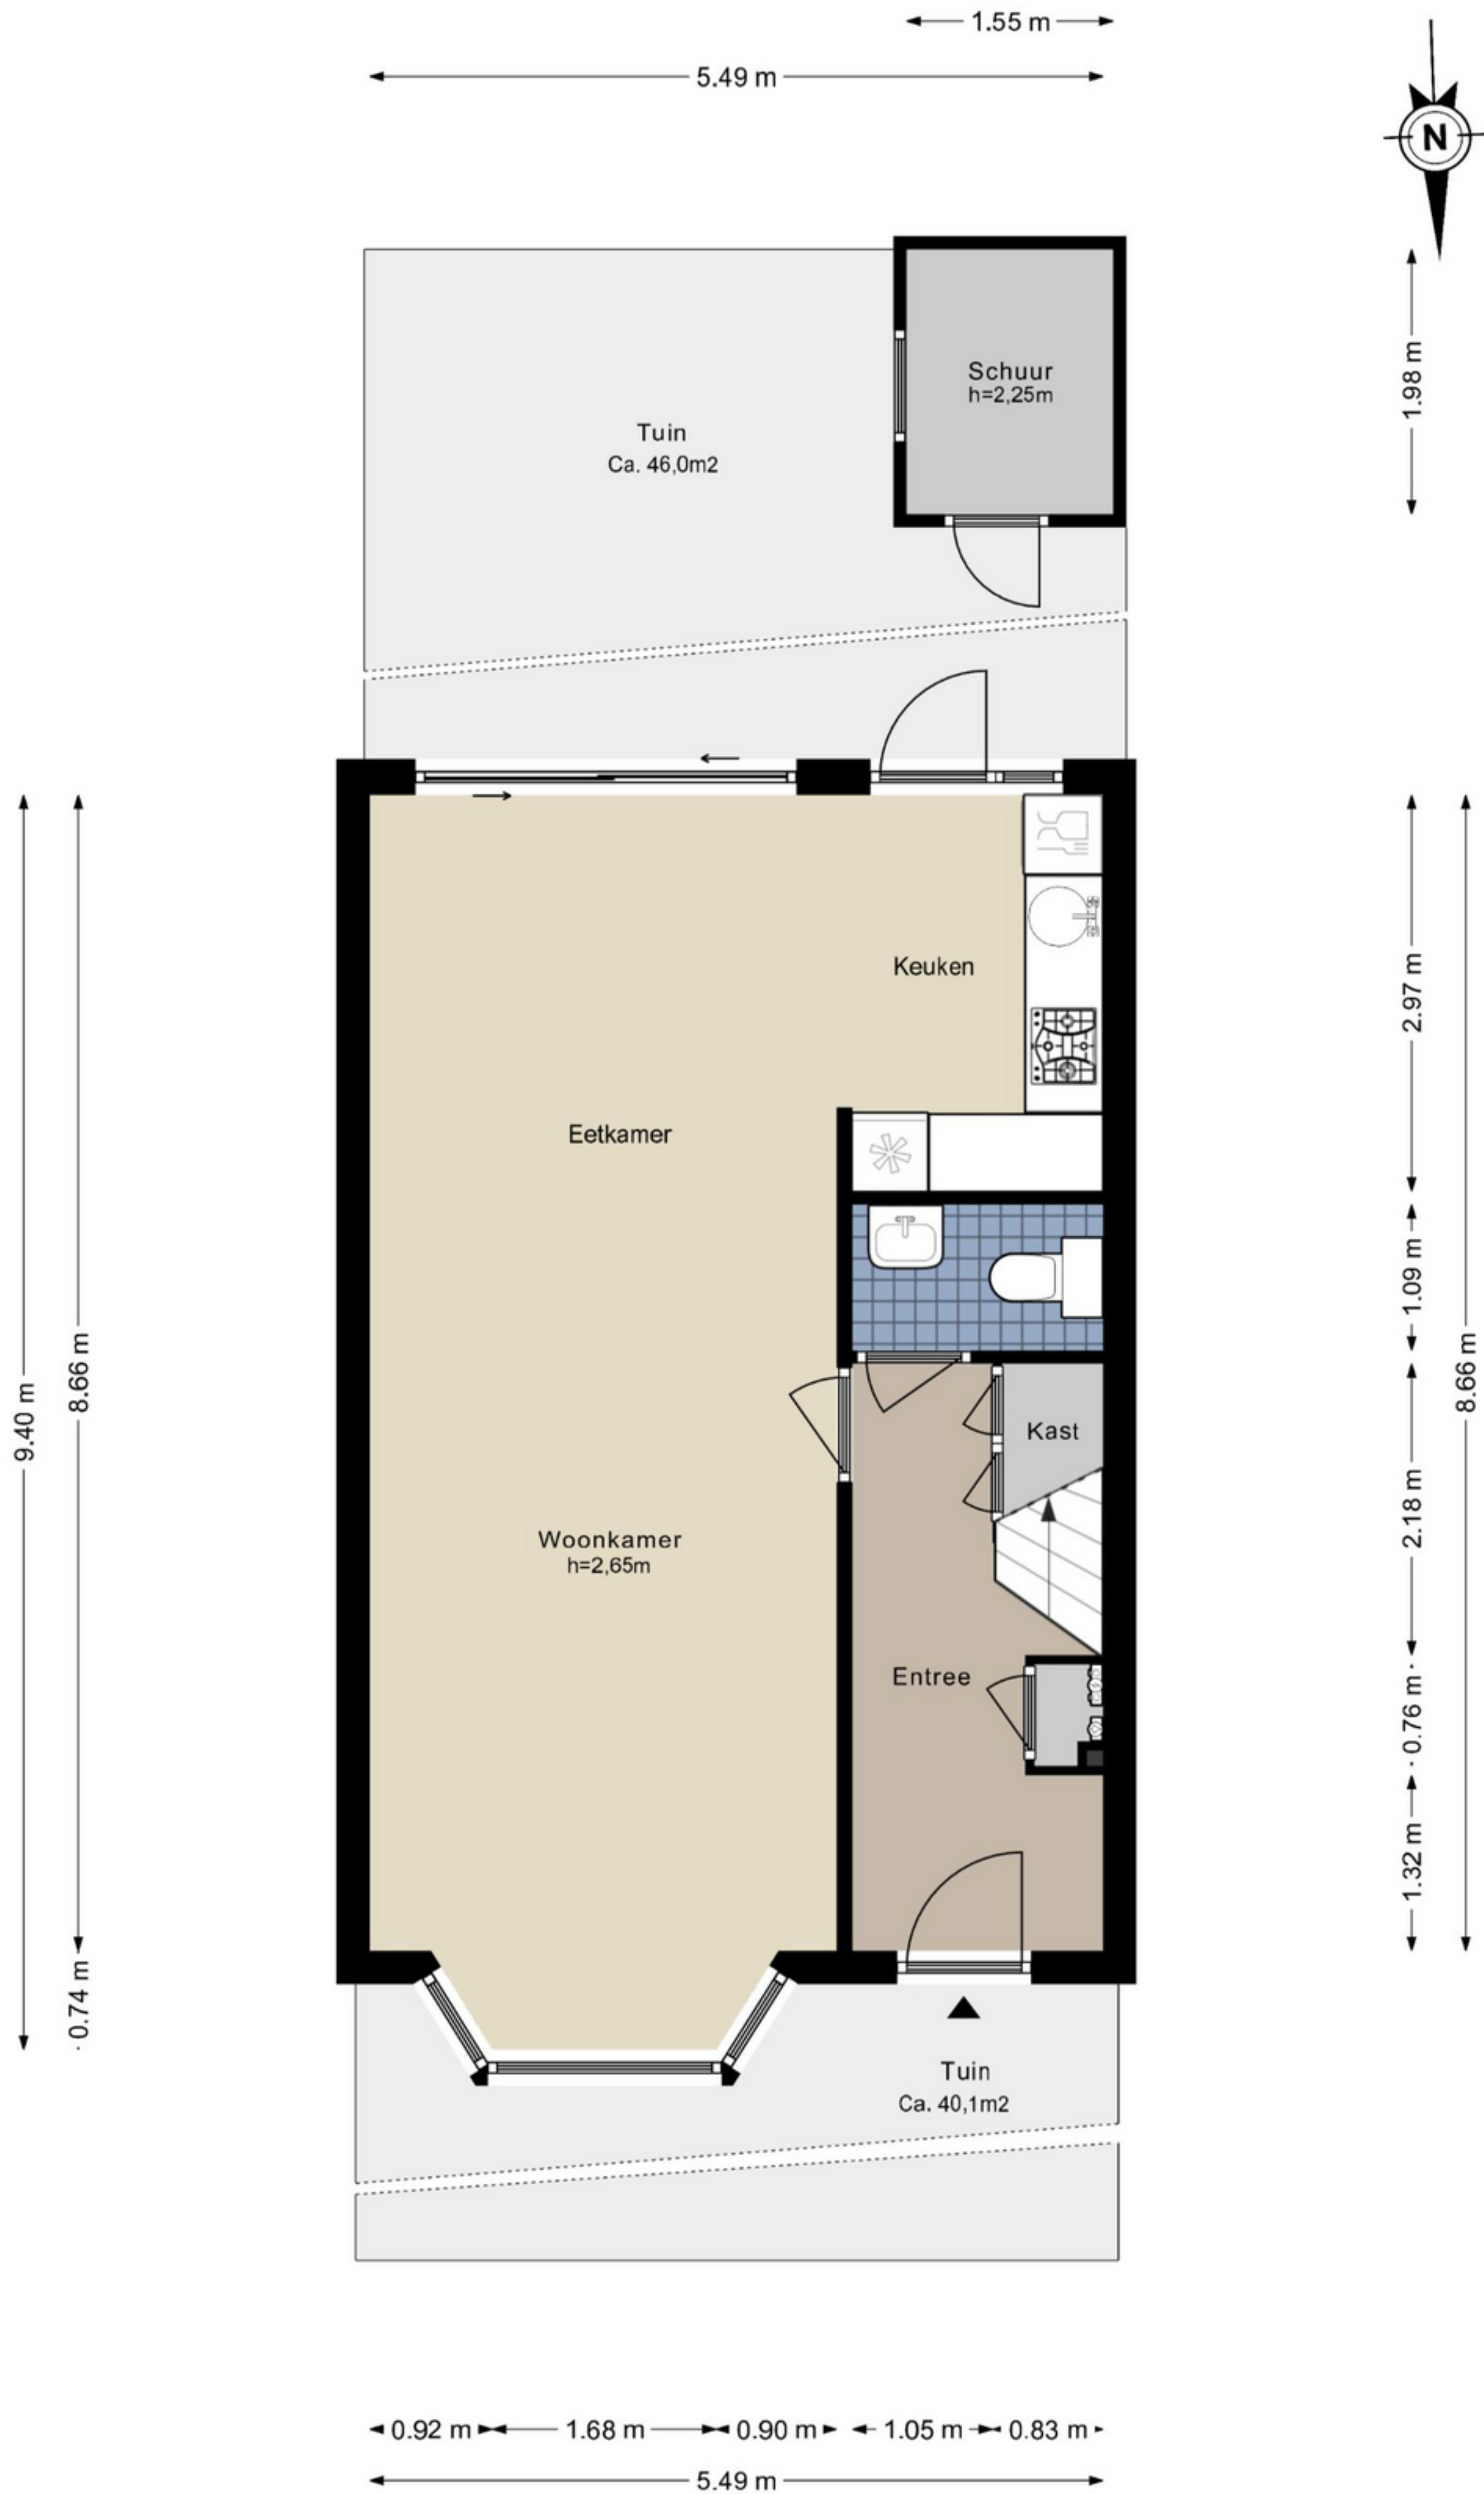

Graaf Aelbrechtlaan 19 - Amstelveen  
Perceeltekening

## Begane grond