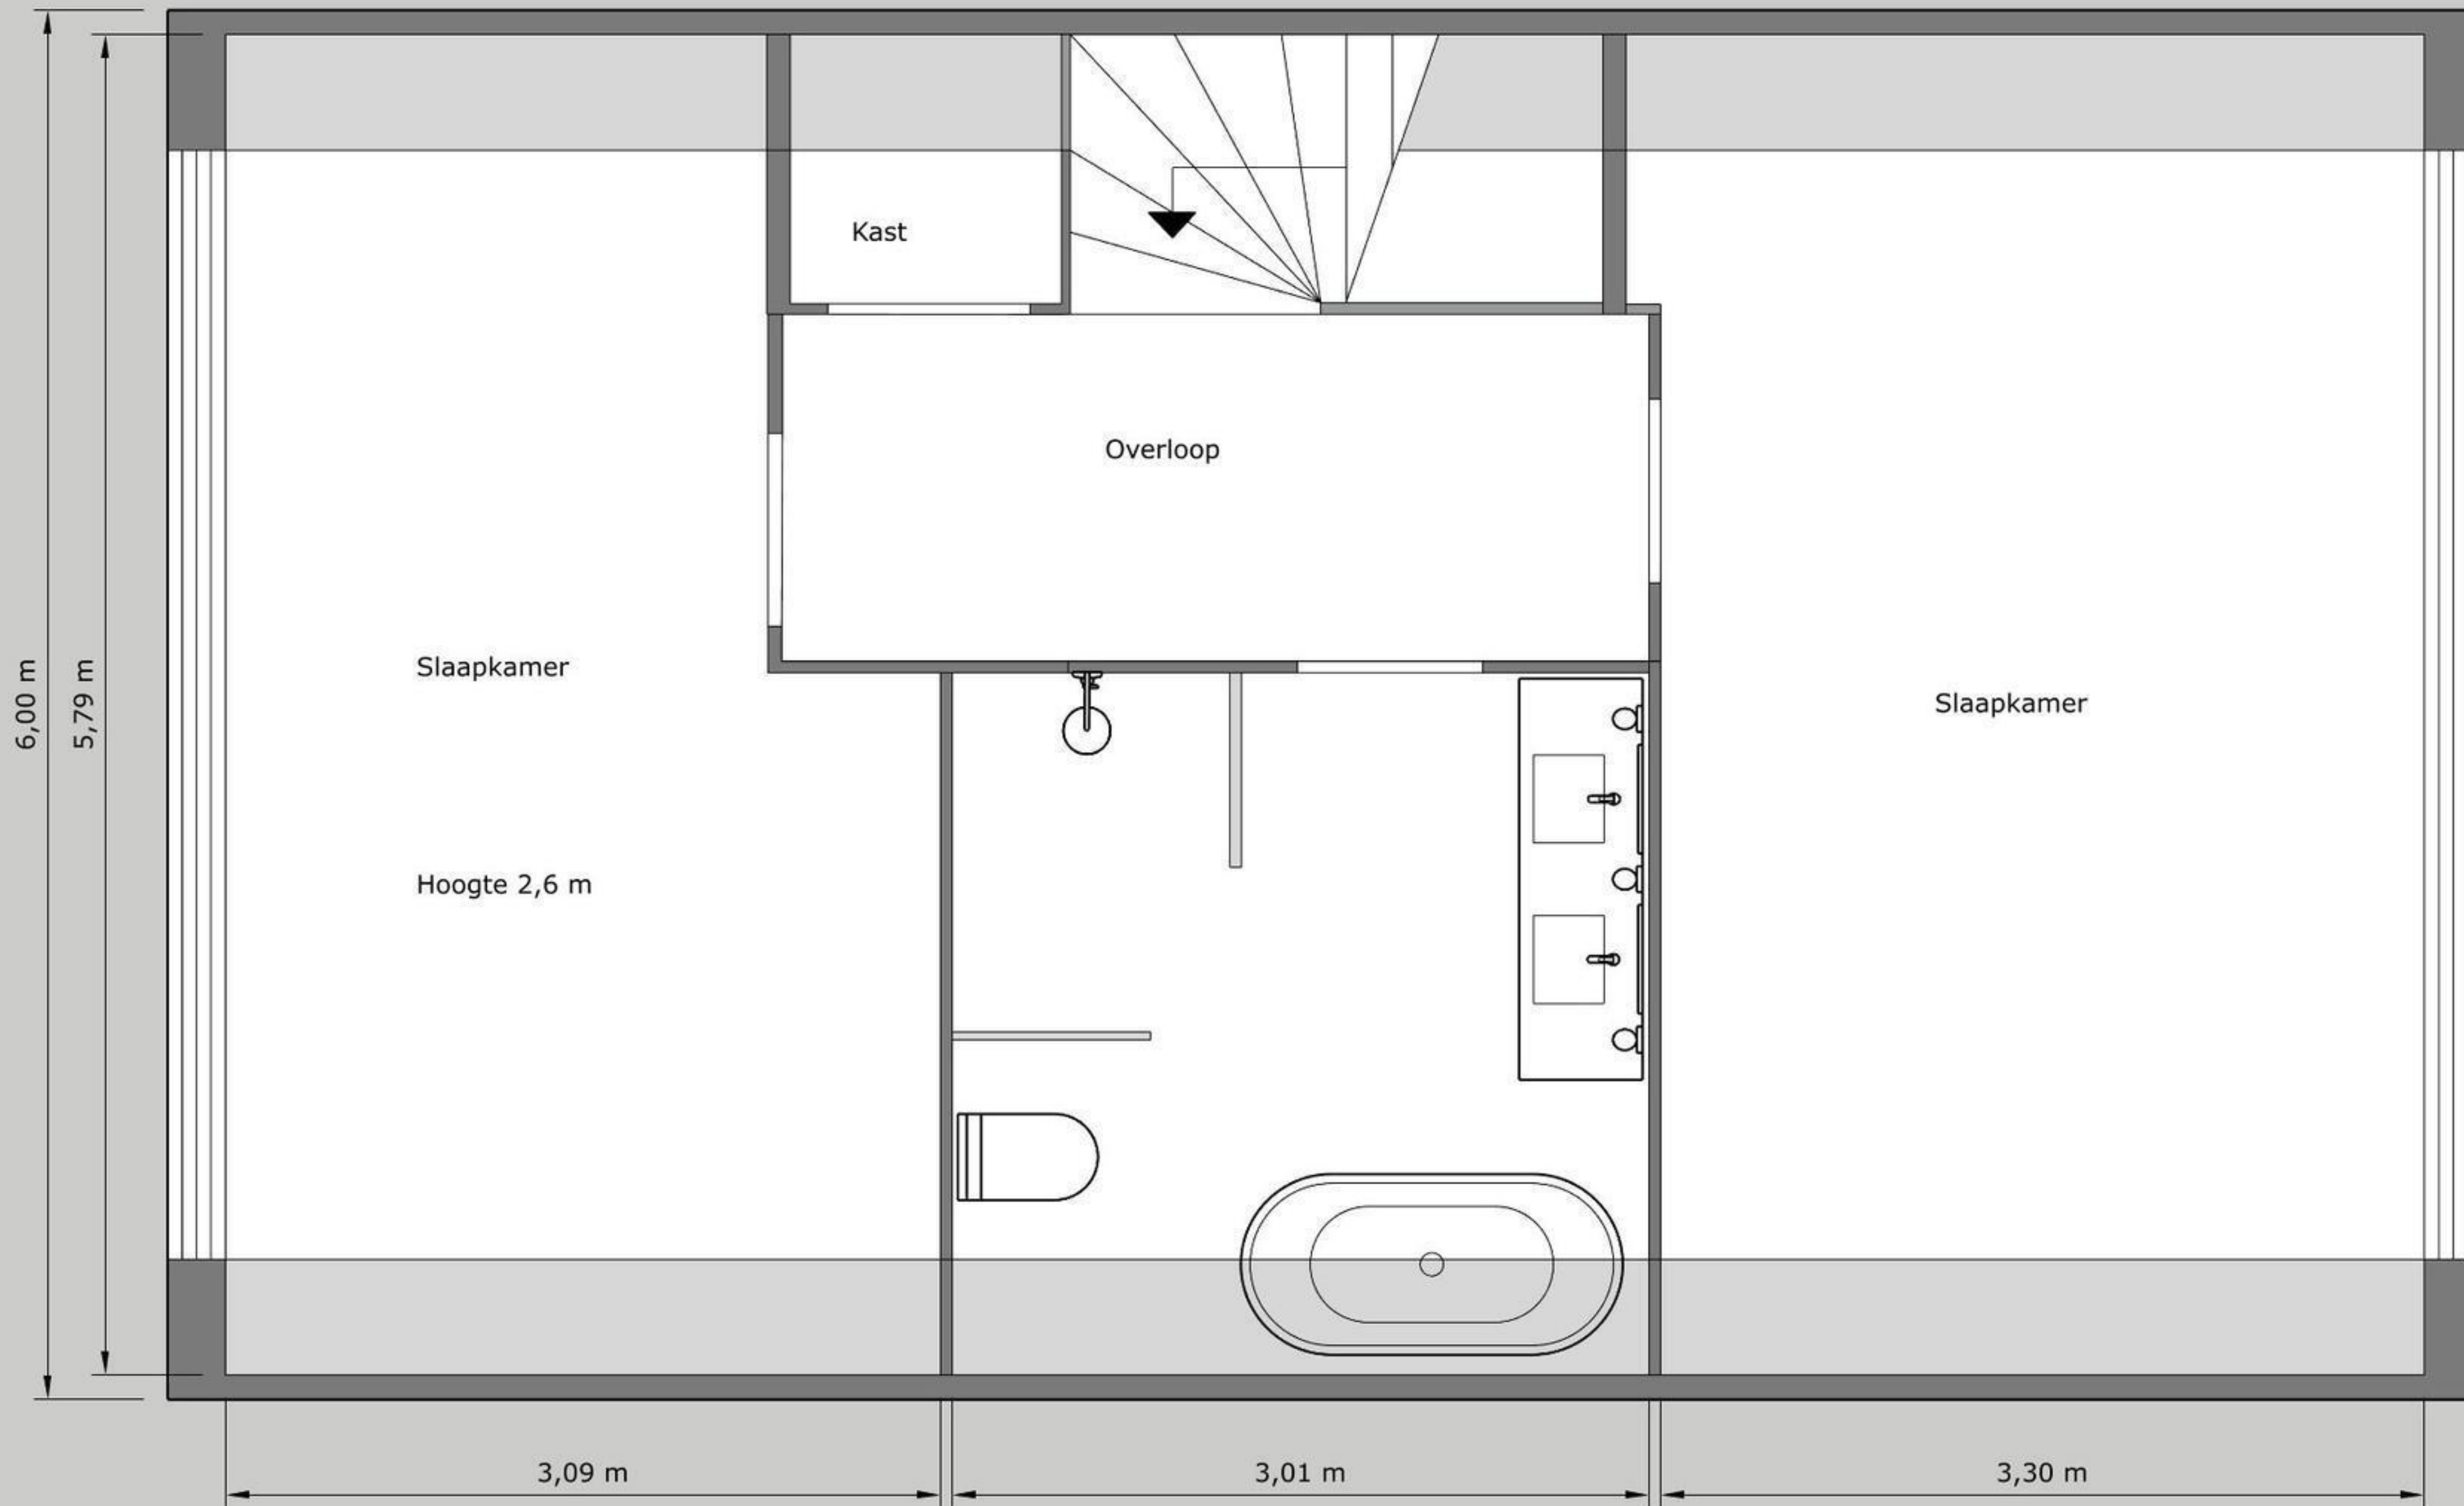

Graaf Willemlaan 16
Amstelveen

Voorstel nieuwe indeling
Oktober 2024

Graaf Willemlaan 16 - Amstelveen
Begane grond

Graaf Willemlaan 16 - Amstelveen

Eerste verdieping