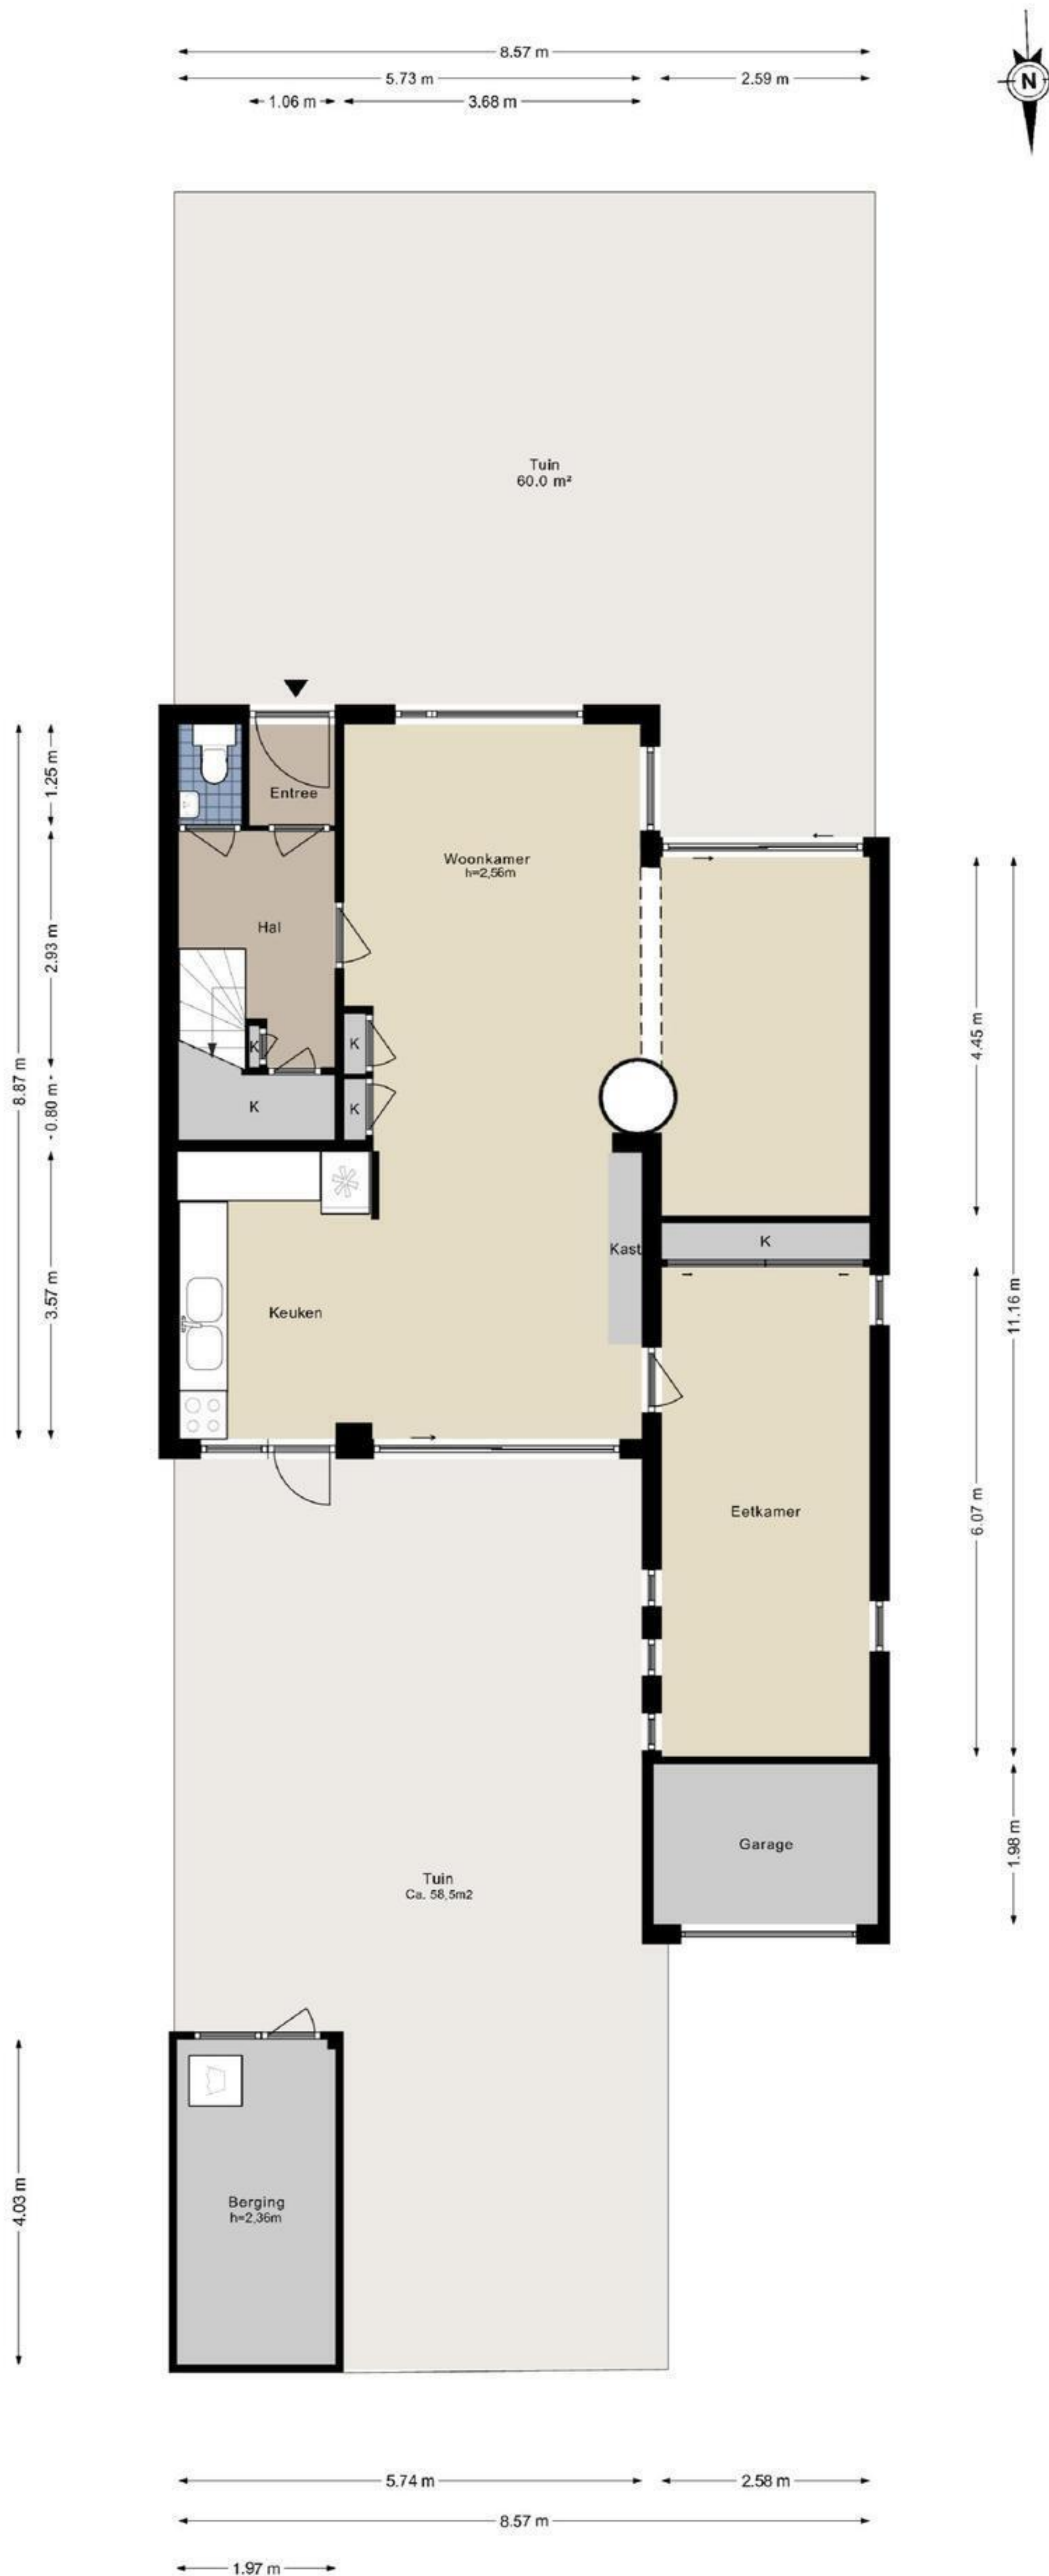

Graaf Willemlaan 16
Amstelveen

Voorstel nieuwe indeling
Oktober 2024

Graaf Willemlaan 16 - Amstelveen
Begane grond

Graaf Willemlaan 16 - Amstelveen

Eerste verdieping