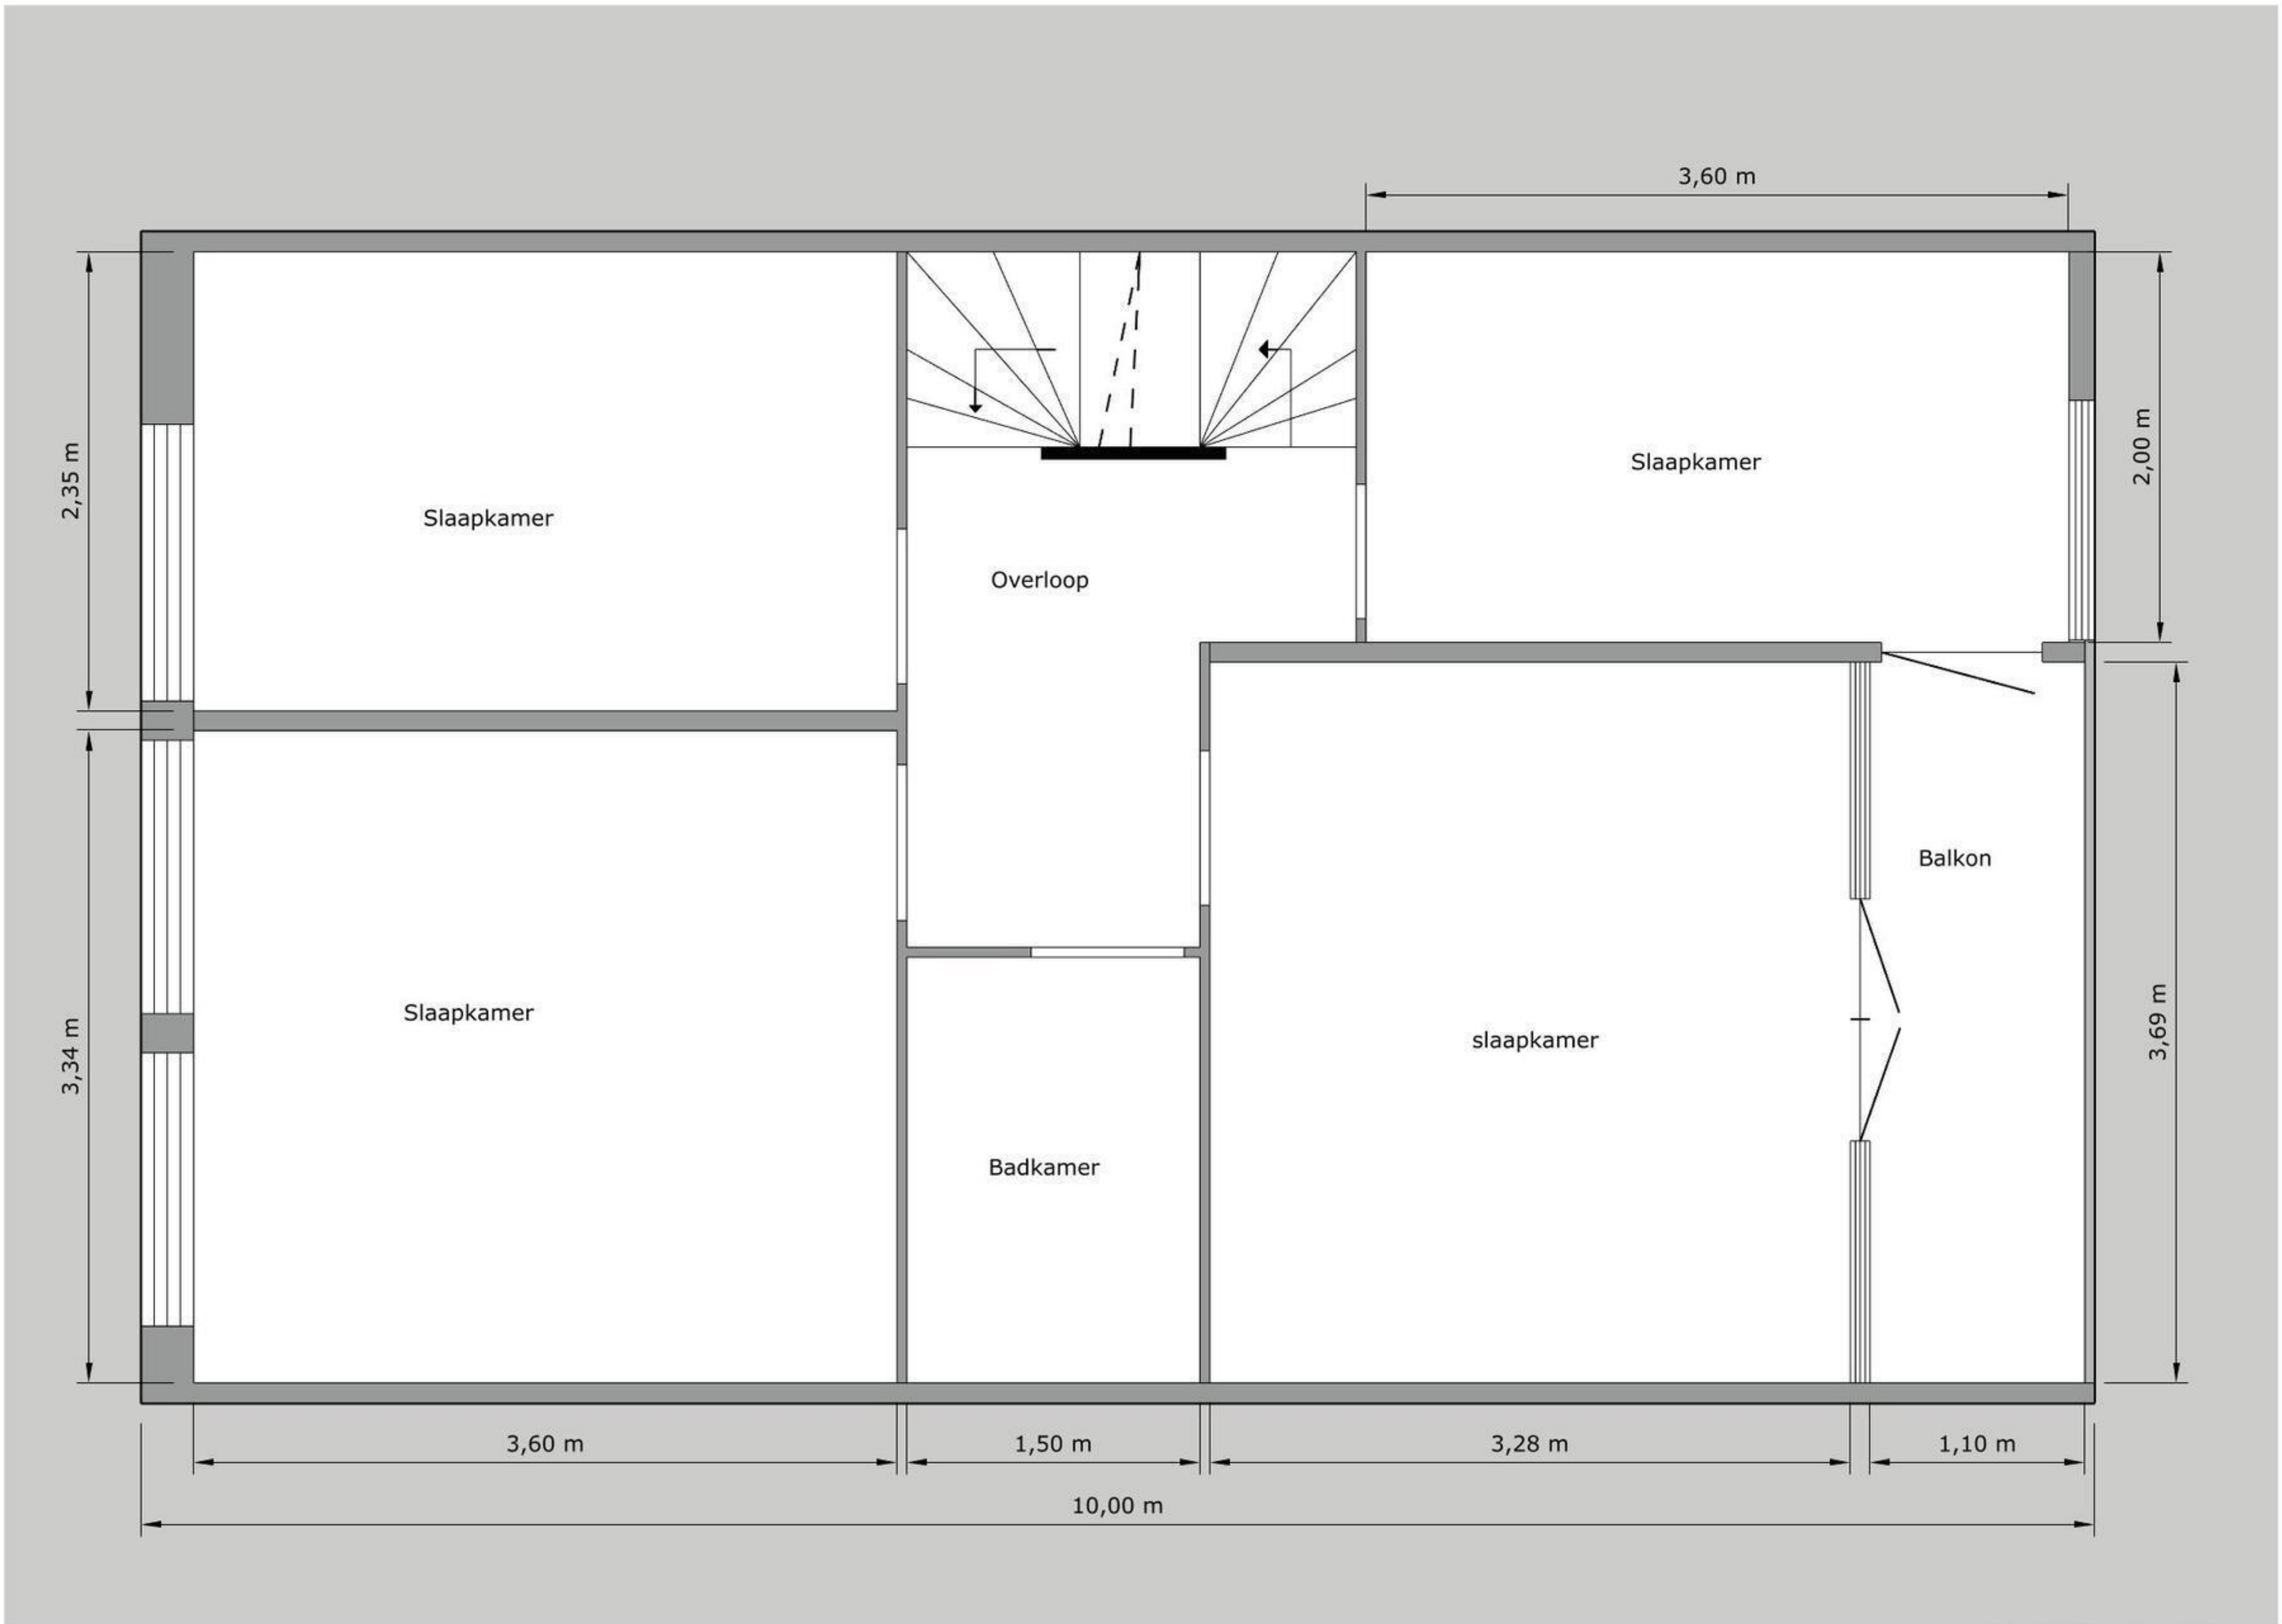

Graaf Willemlaan 16
Amstelveen

Voorstel nieuwe indeling
Oktober 2024

Graaf Willemlaan 16 - Amstelveen
Begane grond

Graaf Willemlaan 16 - Amstelveen

Eerste verdieping