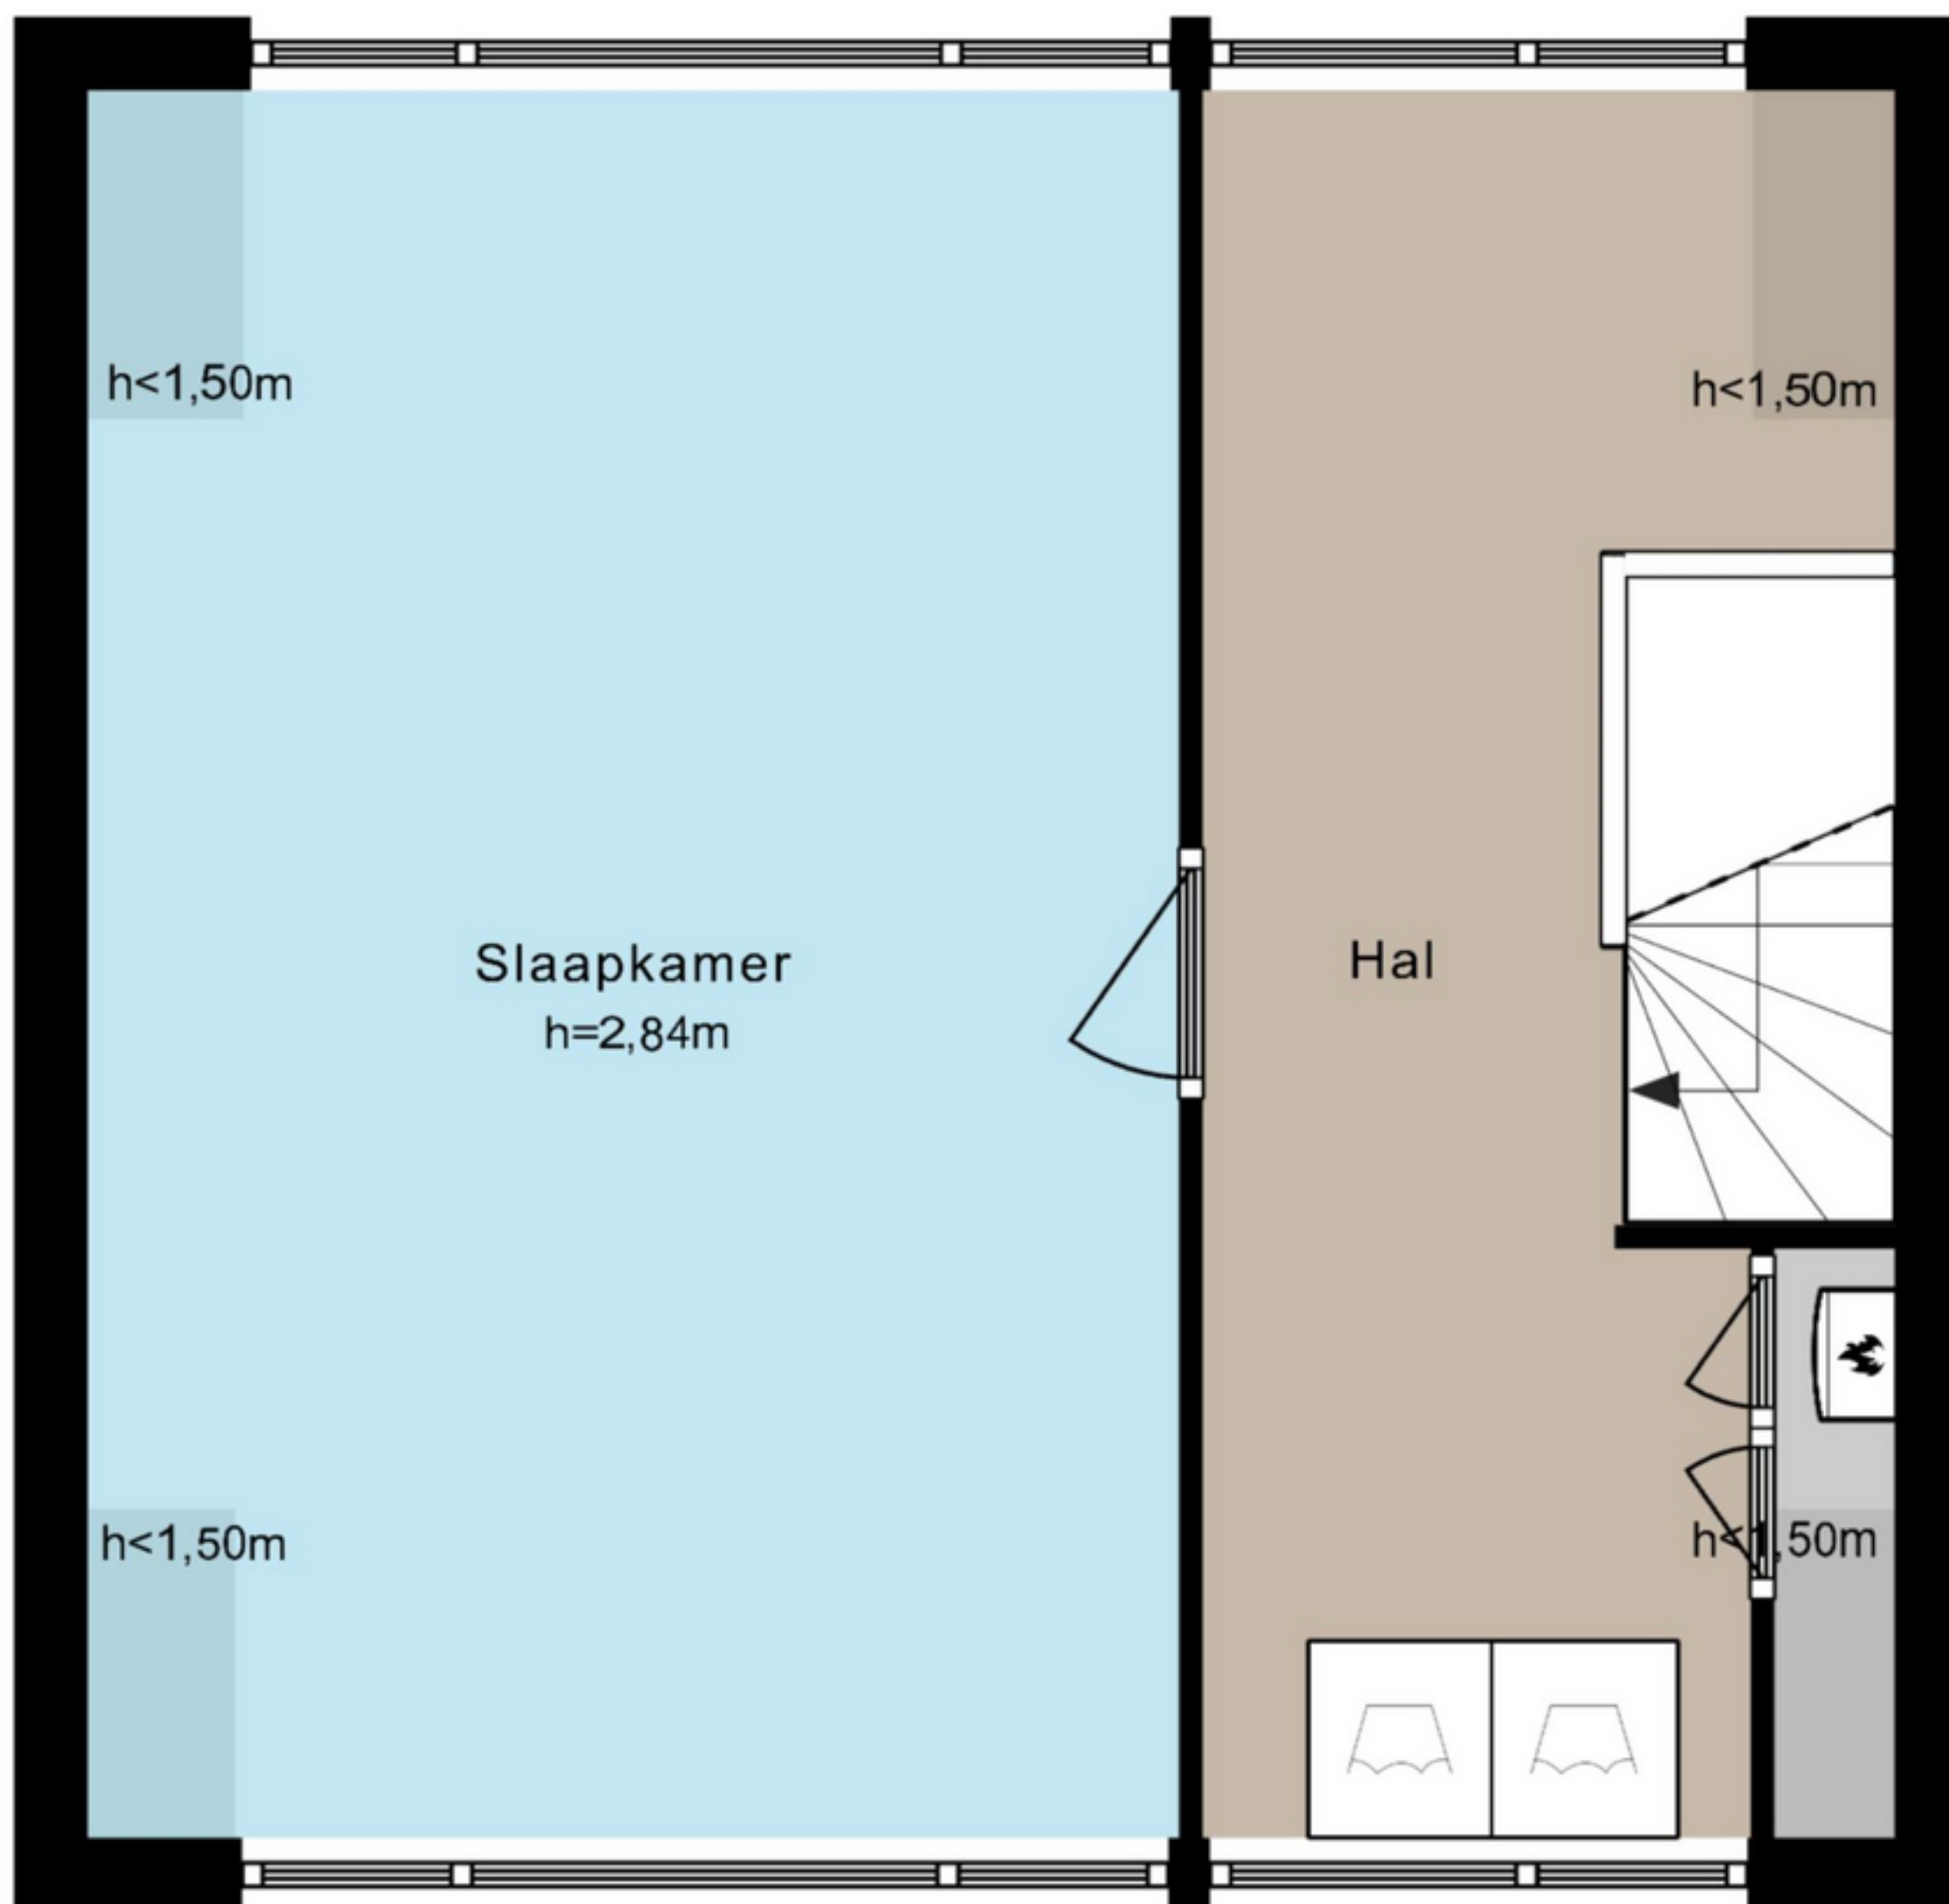

Graan voor Visch 19905 - Hoofddorp
Begane grond

Graan voor Visch 19905 - Hoofddorp

Eerste verdieping

3.71 m 2.34 m

6.12 m

De plattegronden zijn geproduceerd voor promotionele doeleinden en ter indicatie.
Aan de plattegronden kunnen geen rechten worden ontleend.

© www.woningmedia.nl

Graan voor Visch 19905 - Hoofddorp Tweede verdieping

6.13 m

3.70 m 2.35 m

De plattegronden zijn geproduceerd voor promotionele doeleinden en ter indicatie.
Aan de plattegronden kunnen geen rechten worden ontleend.
© www.woningmedia.nl

Schaalcontrole