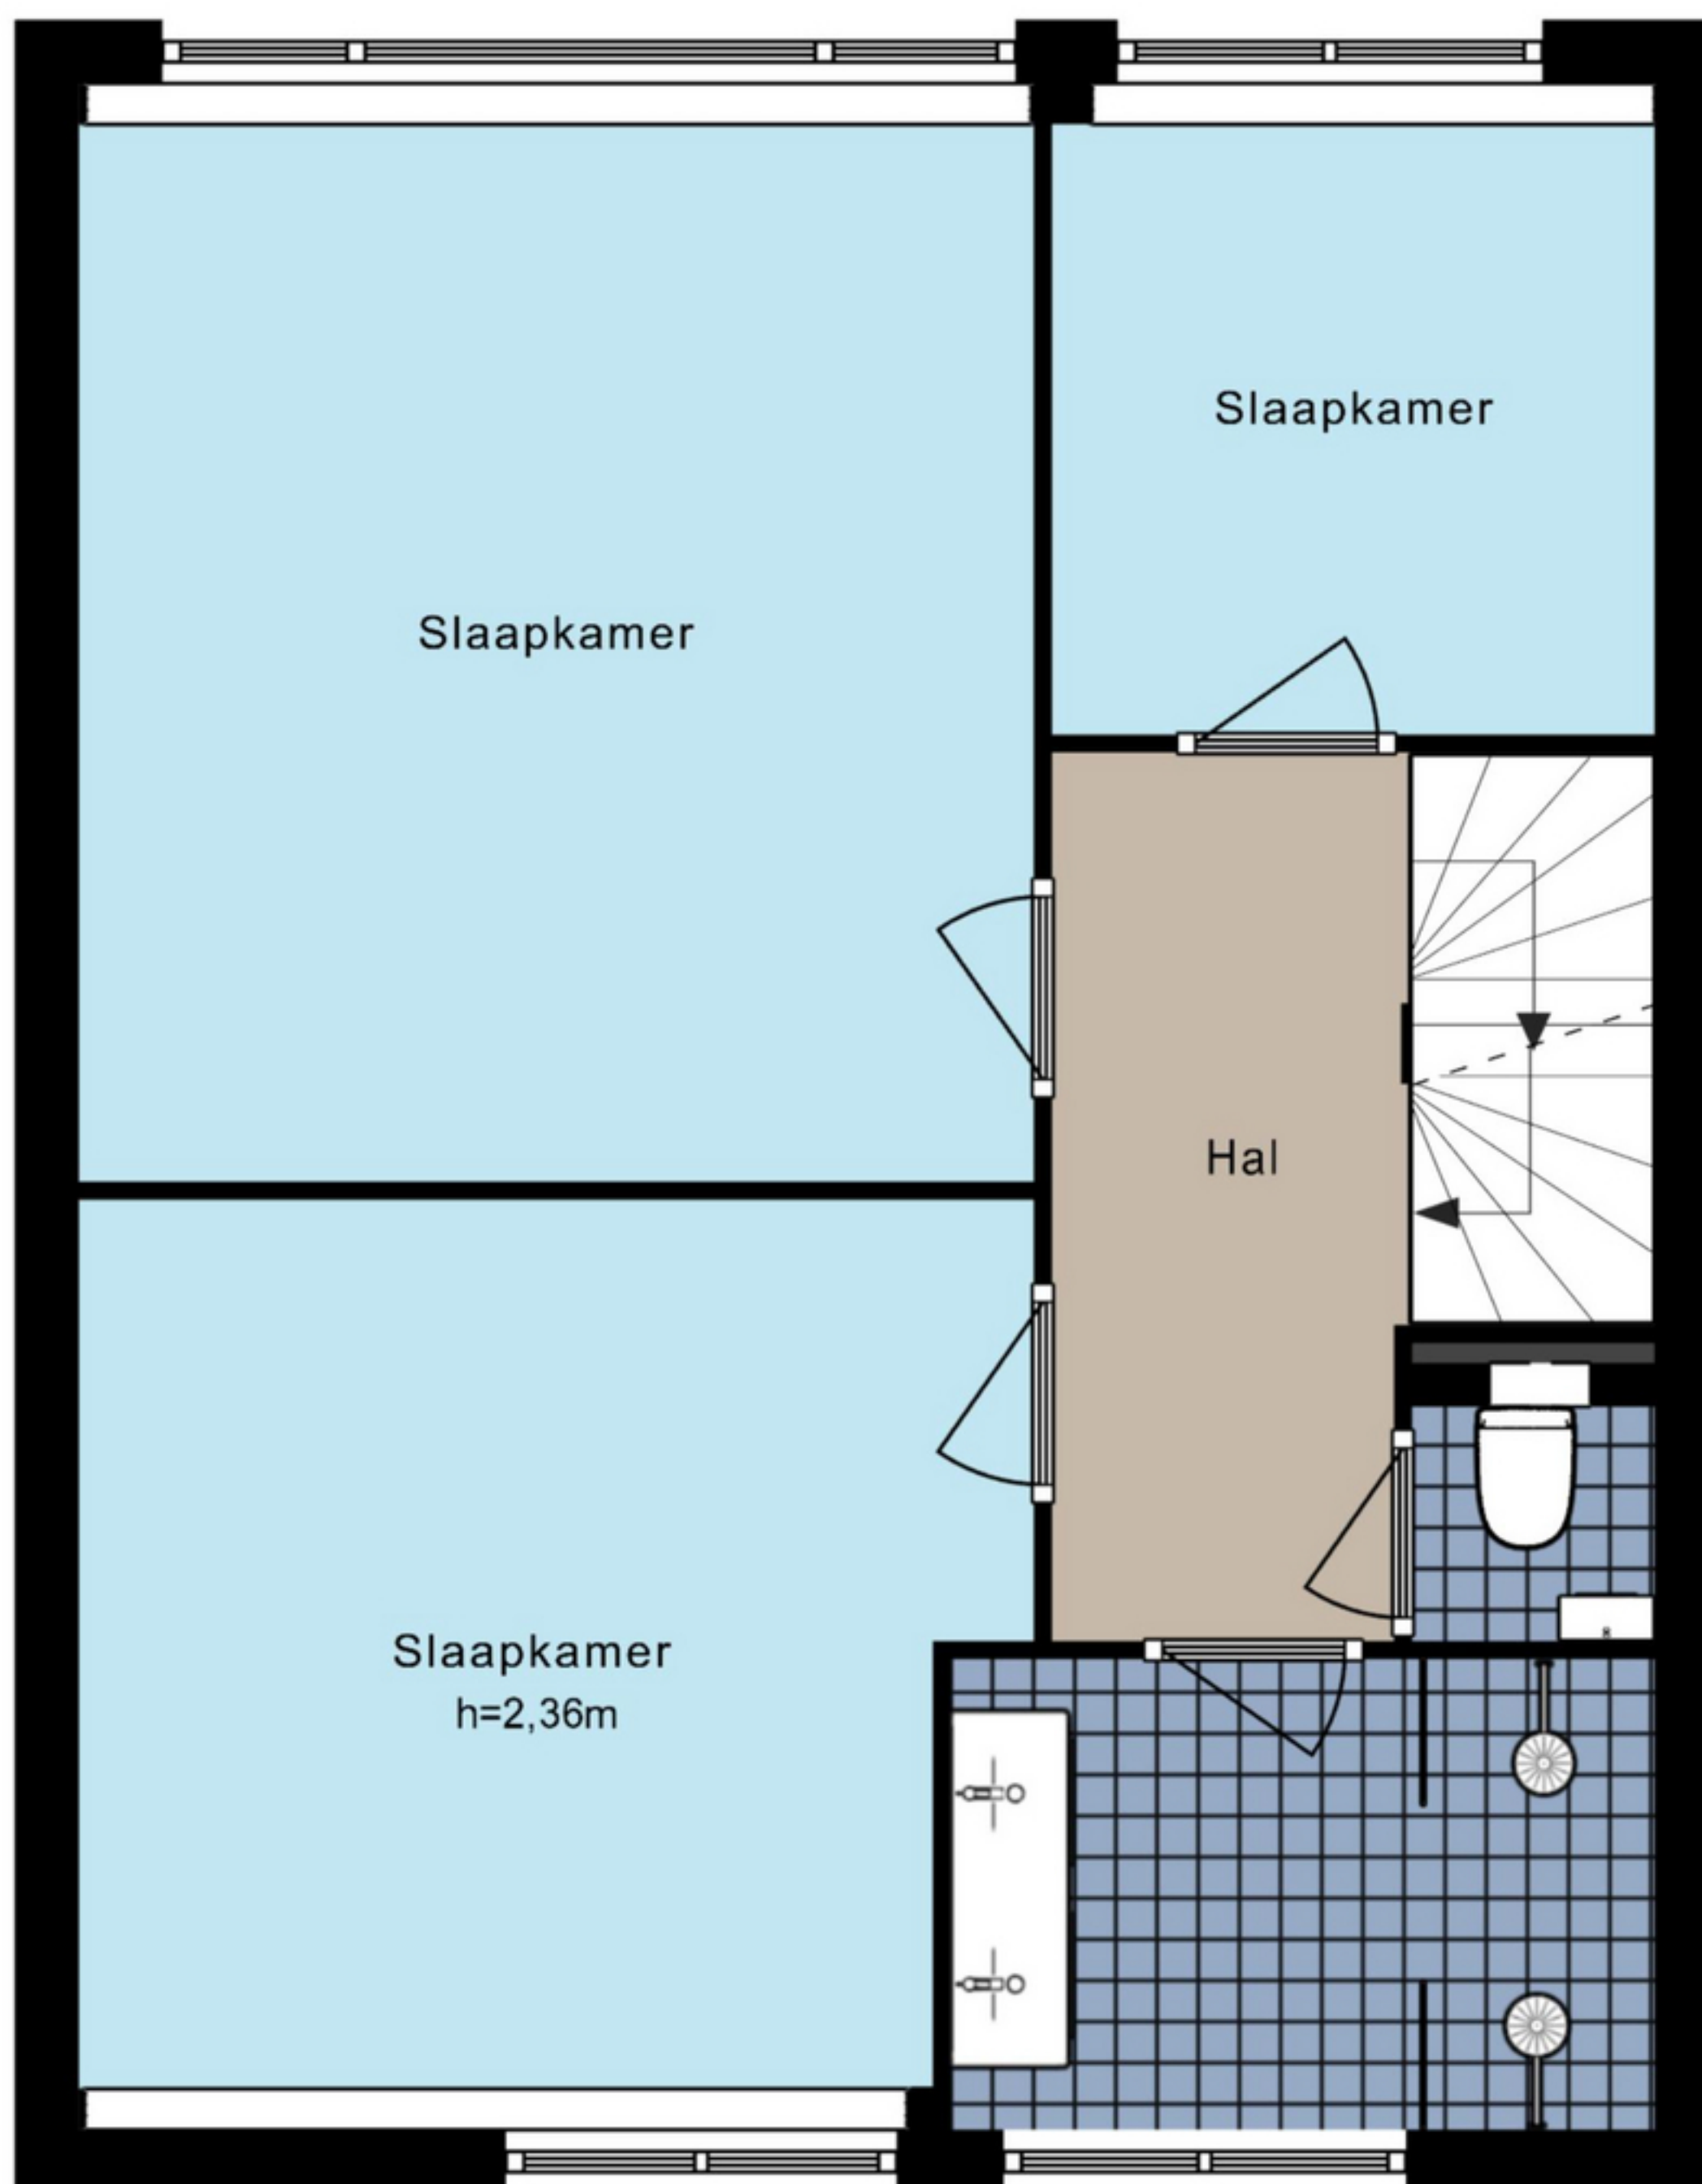

Graan voor Visch 19905 - Hoofddorp
Begane grond

Graan voor Visch 19905 - Hoofddorp

Eerste verdieping

3.71 m 2.34 m

6.12 m

De plattegronden zijn geproduceerd voor promotionele doeleinden en ter indicatie.
Aan de plattegronden kunnen geen rechten worden ontleend.

© www.woningmedia.nl

Graan voor Visch 19905 - Hoofddorp Tweede verdieping

6.13 m

3.70 m 2.35 m

De plattegronden zijn geproduceerd voor promotionele doeleinden en ter indicatie.
Aan de plattegronden kunnen geen rechten worden ontleend.
© www.woningmedia.nl

Schaalcontrole