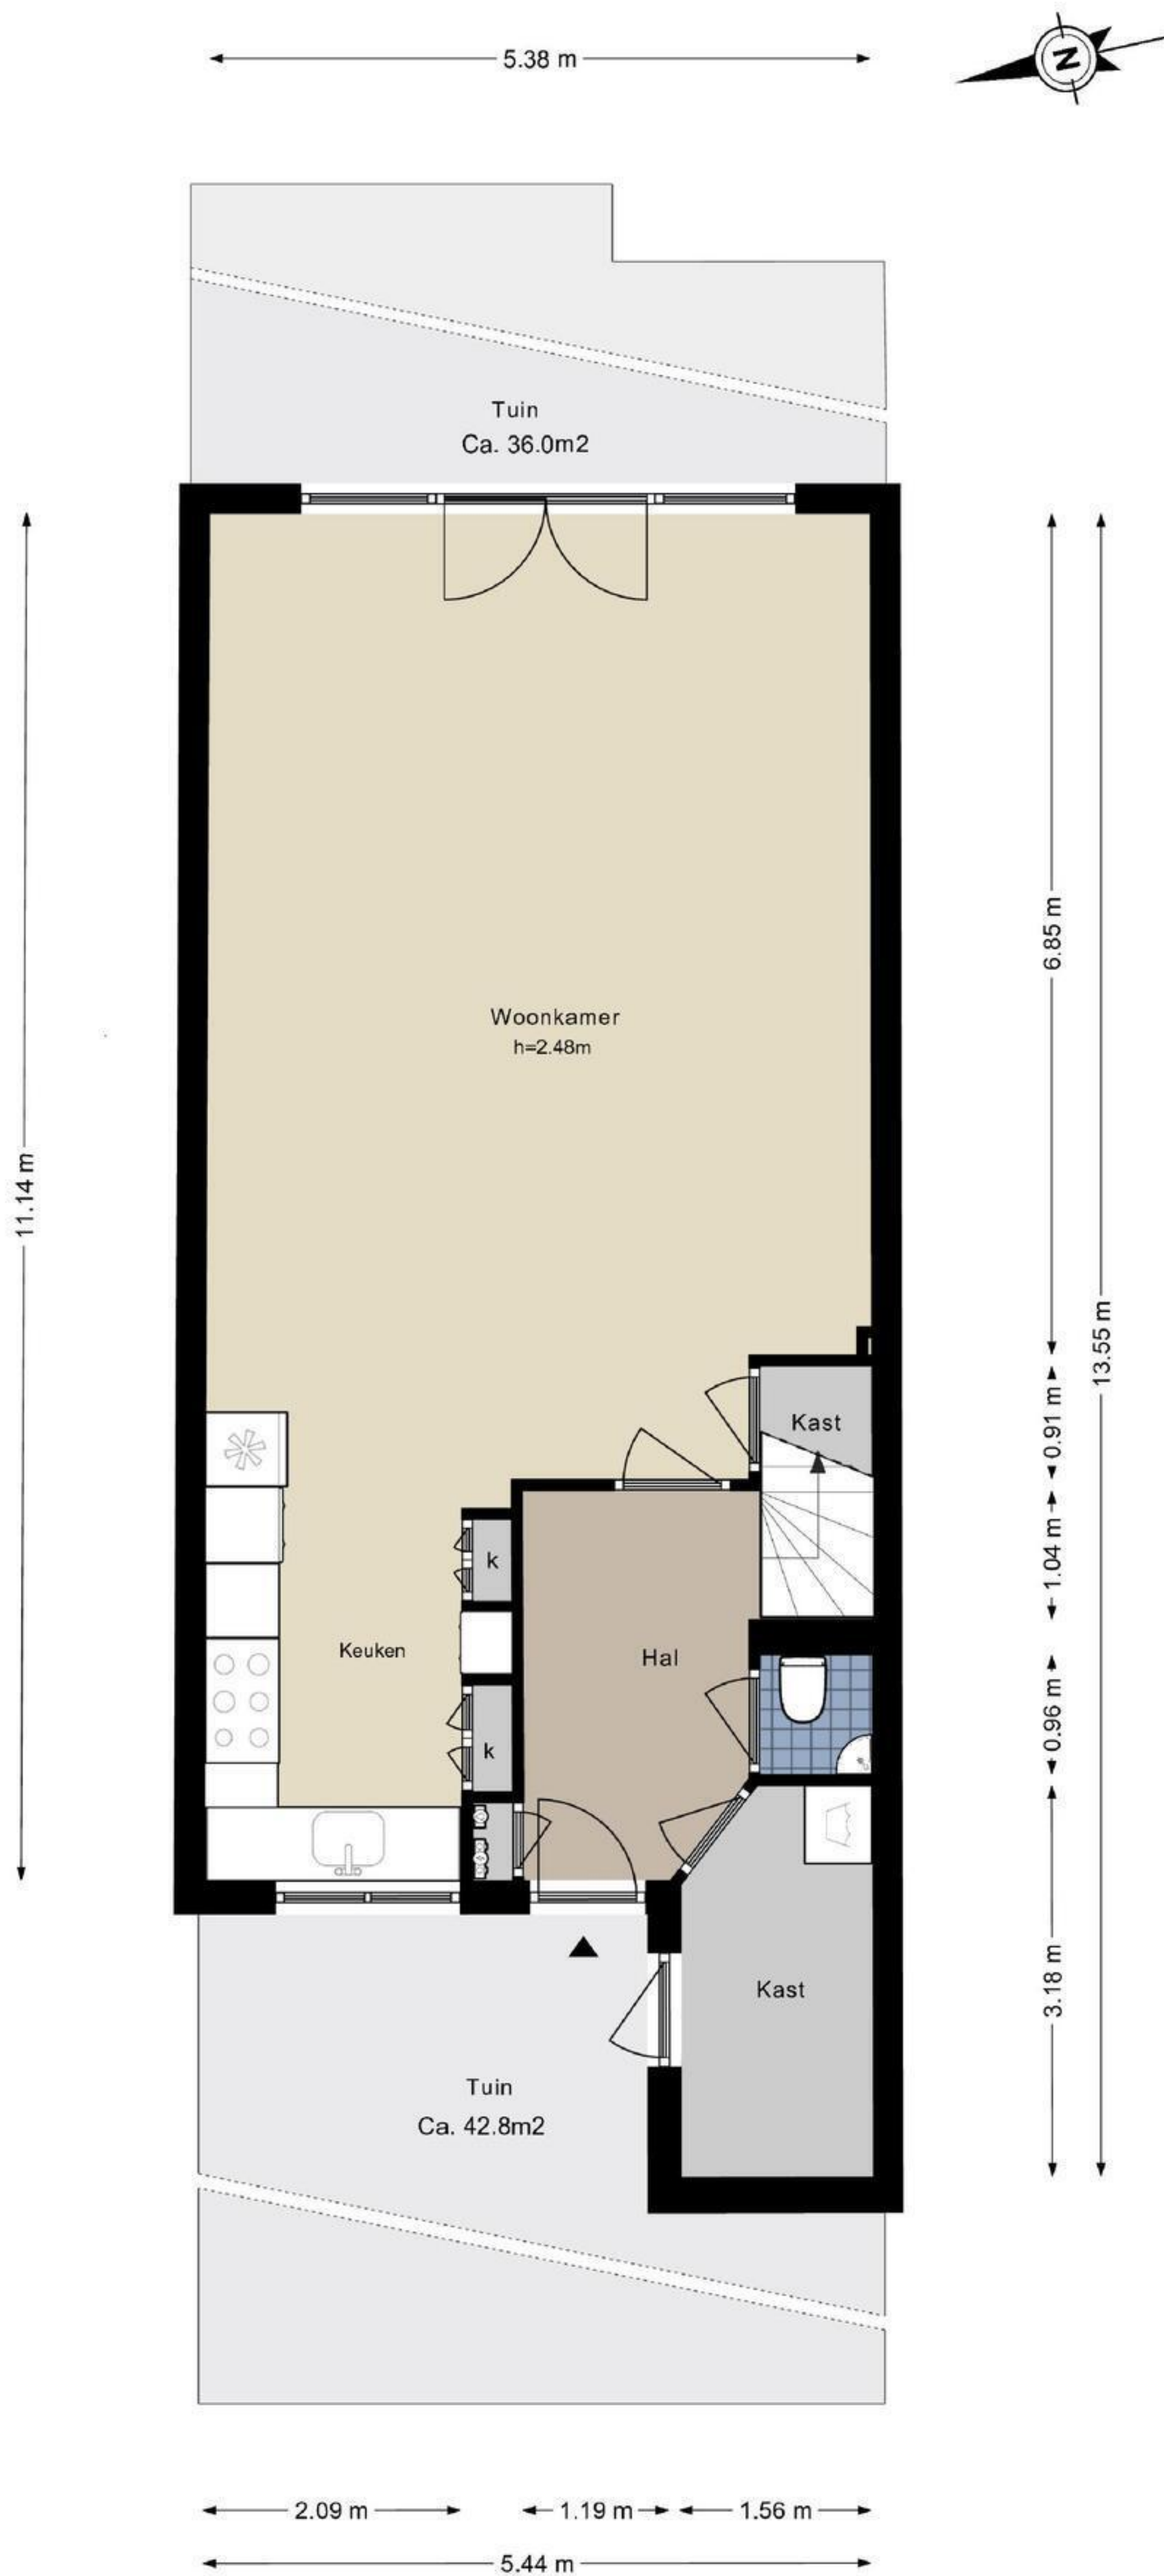

Grauwe Gans 62 - Uithoorn  
Begane grond

# Grauwe Gans 62 - Uithoorn Begane grond