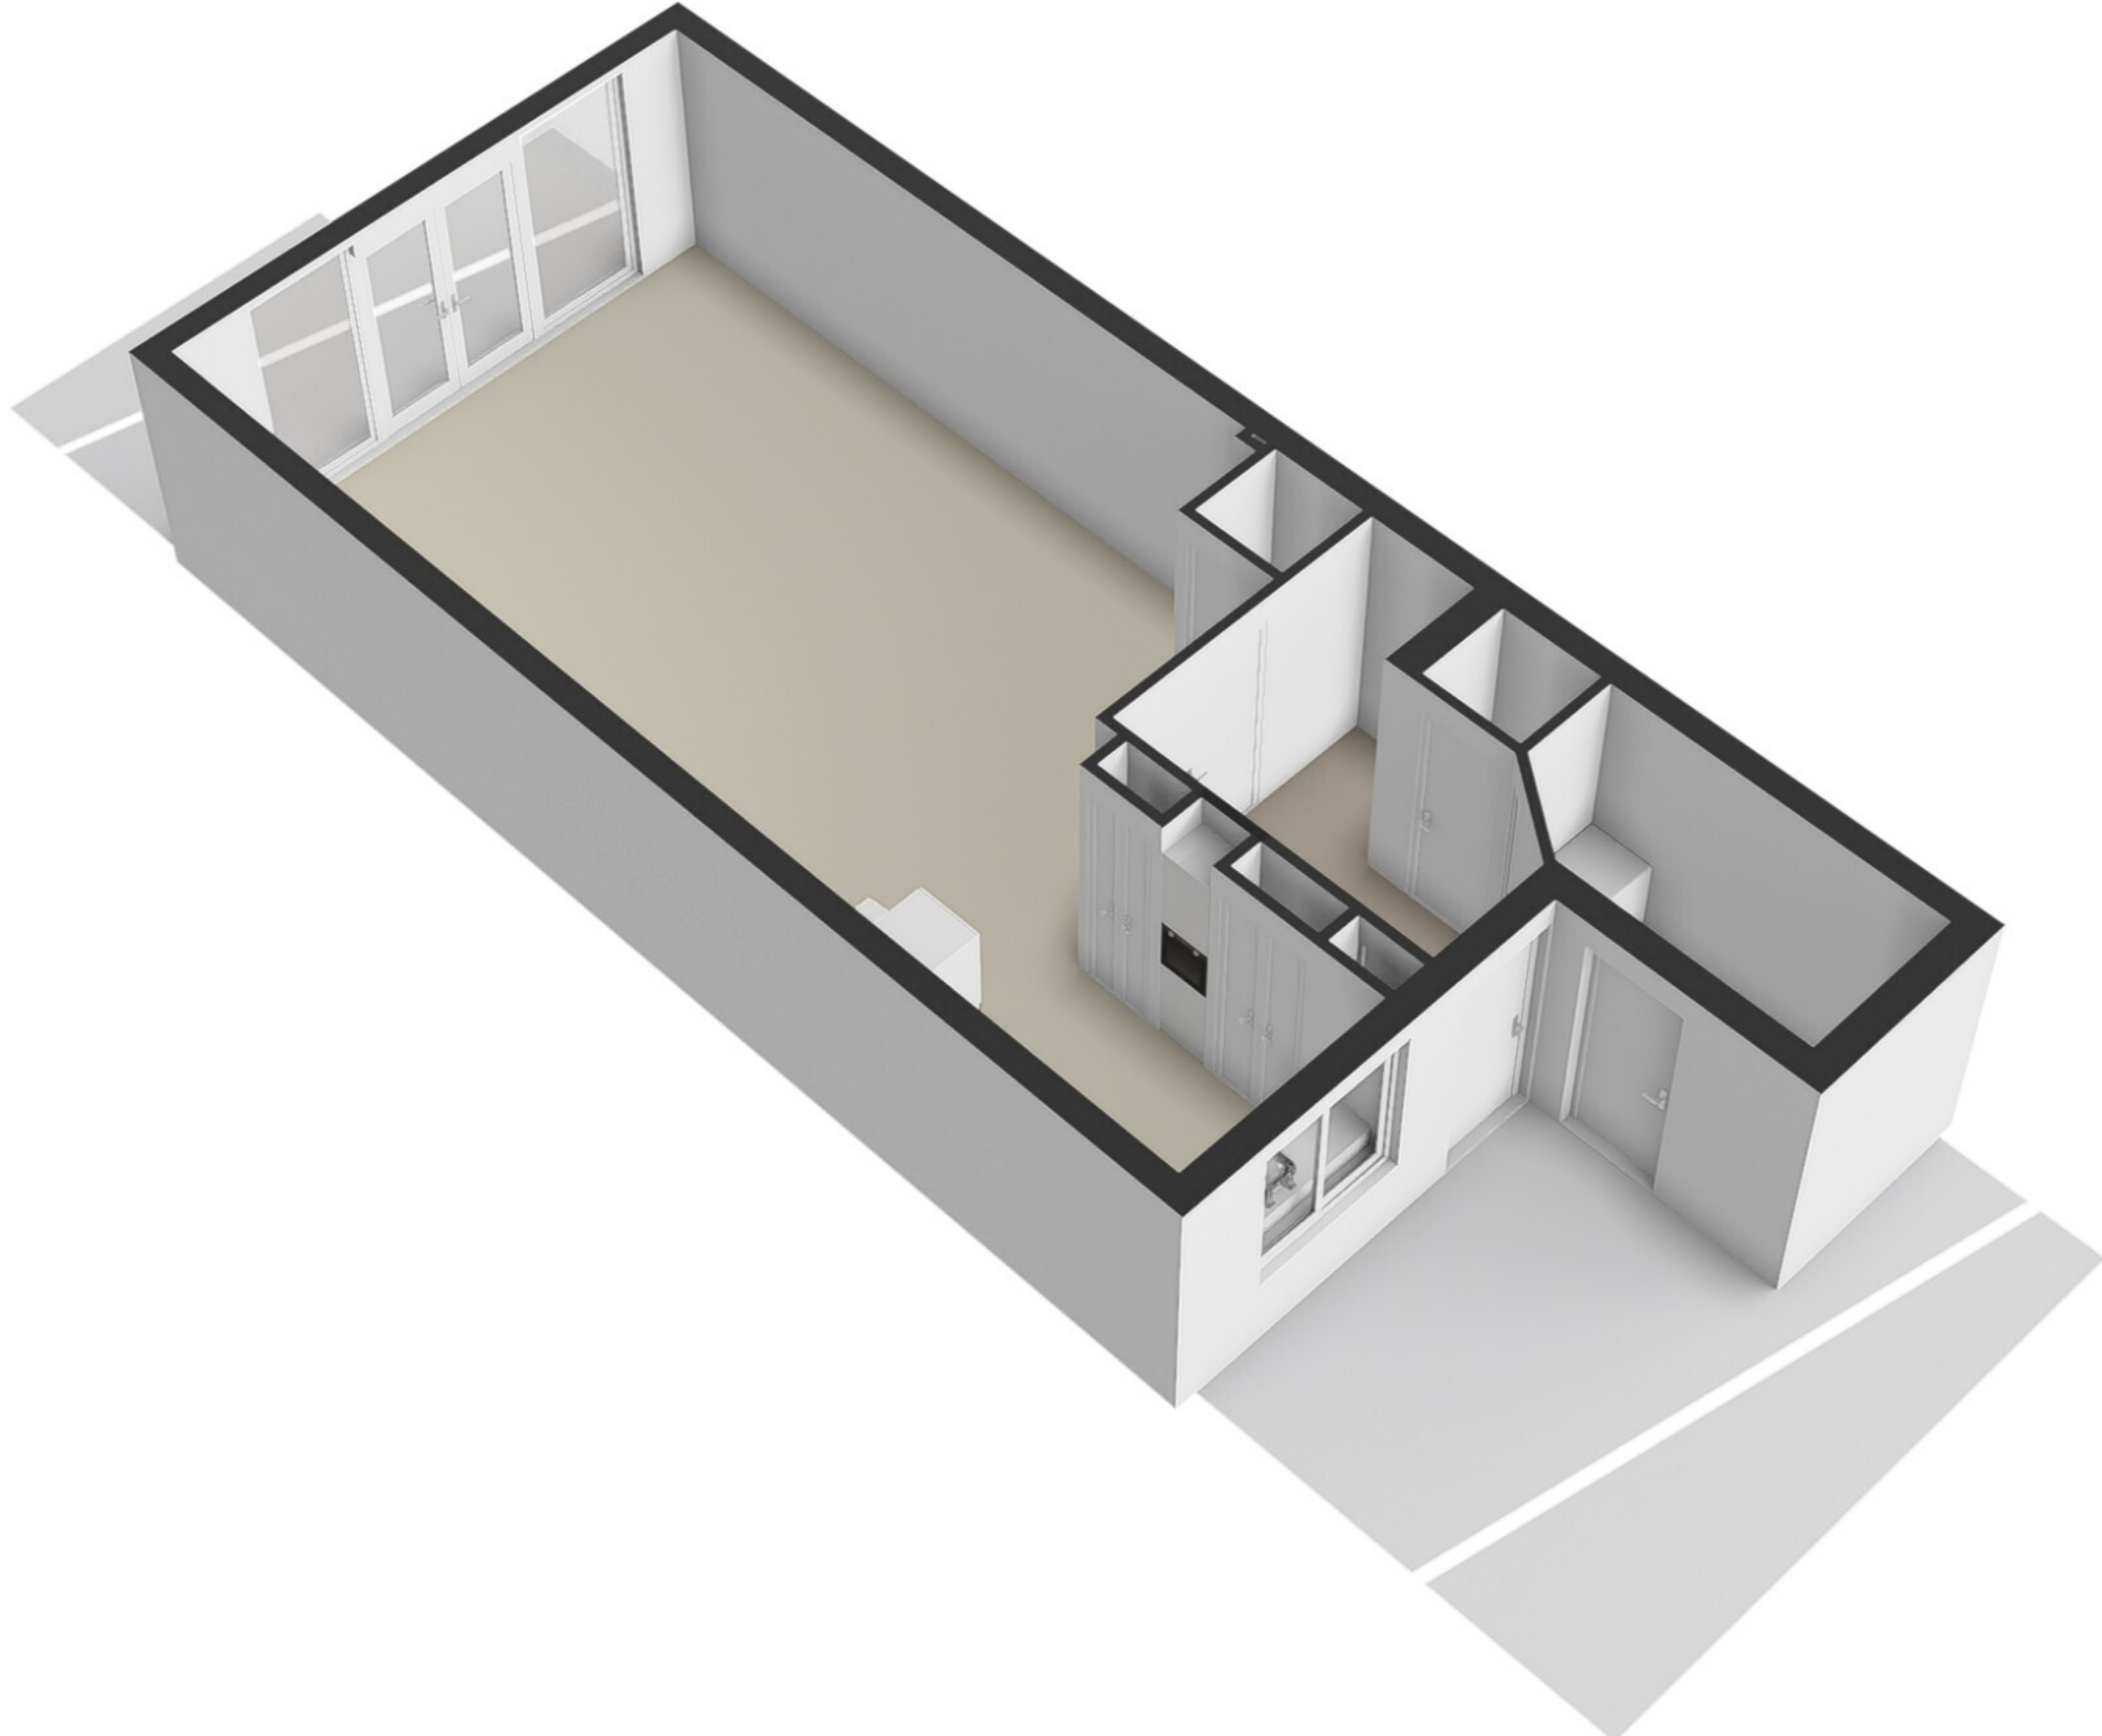

Grauwe Gans 62 - Uithoorn  
Begane grond

# Grauwe Gans 62 - Uithoorn Begane grond