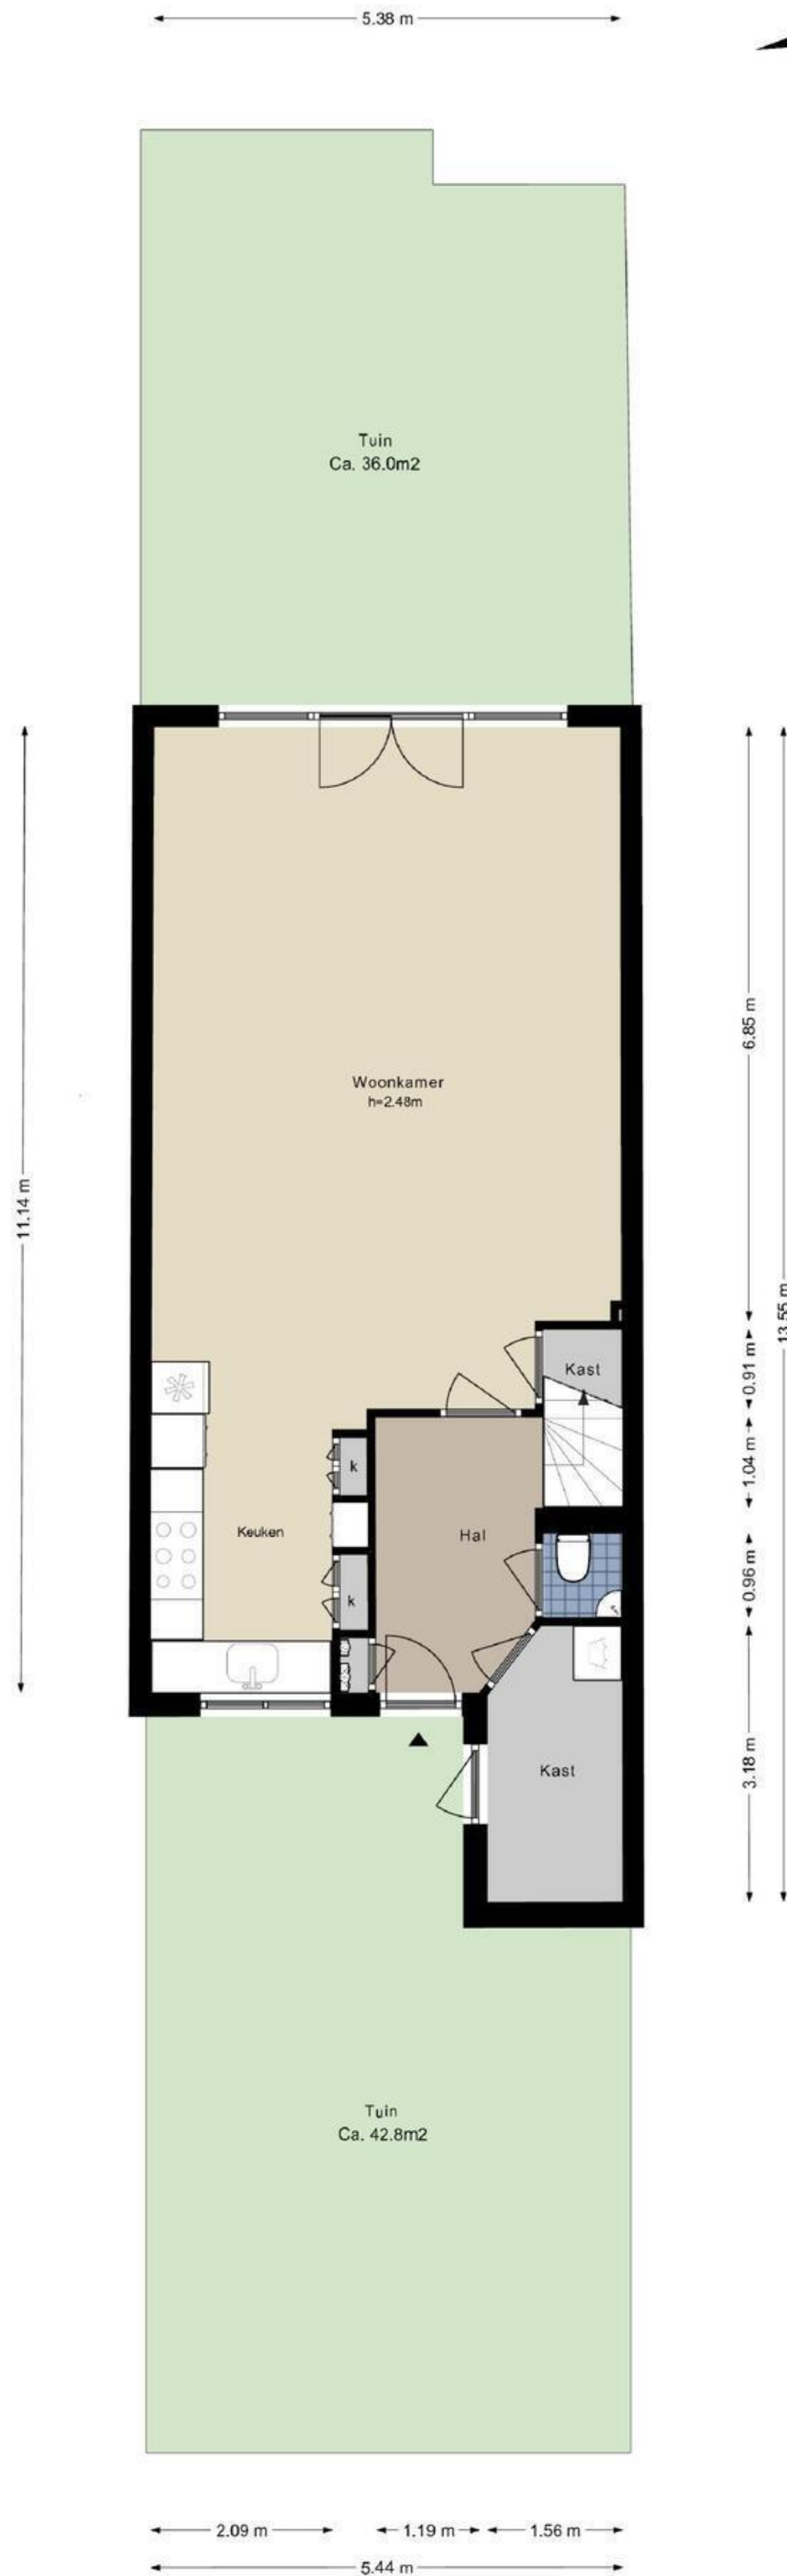

Grauwe Gans 62 - Uithoorn  
Begane grond

# Grauwe Gans 62 - Uithoorn Begane grond