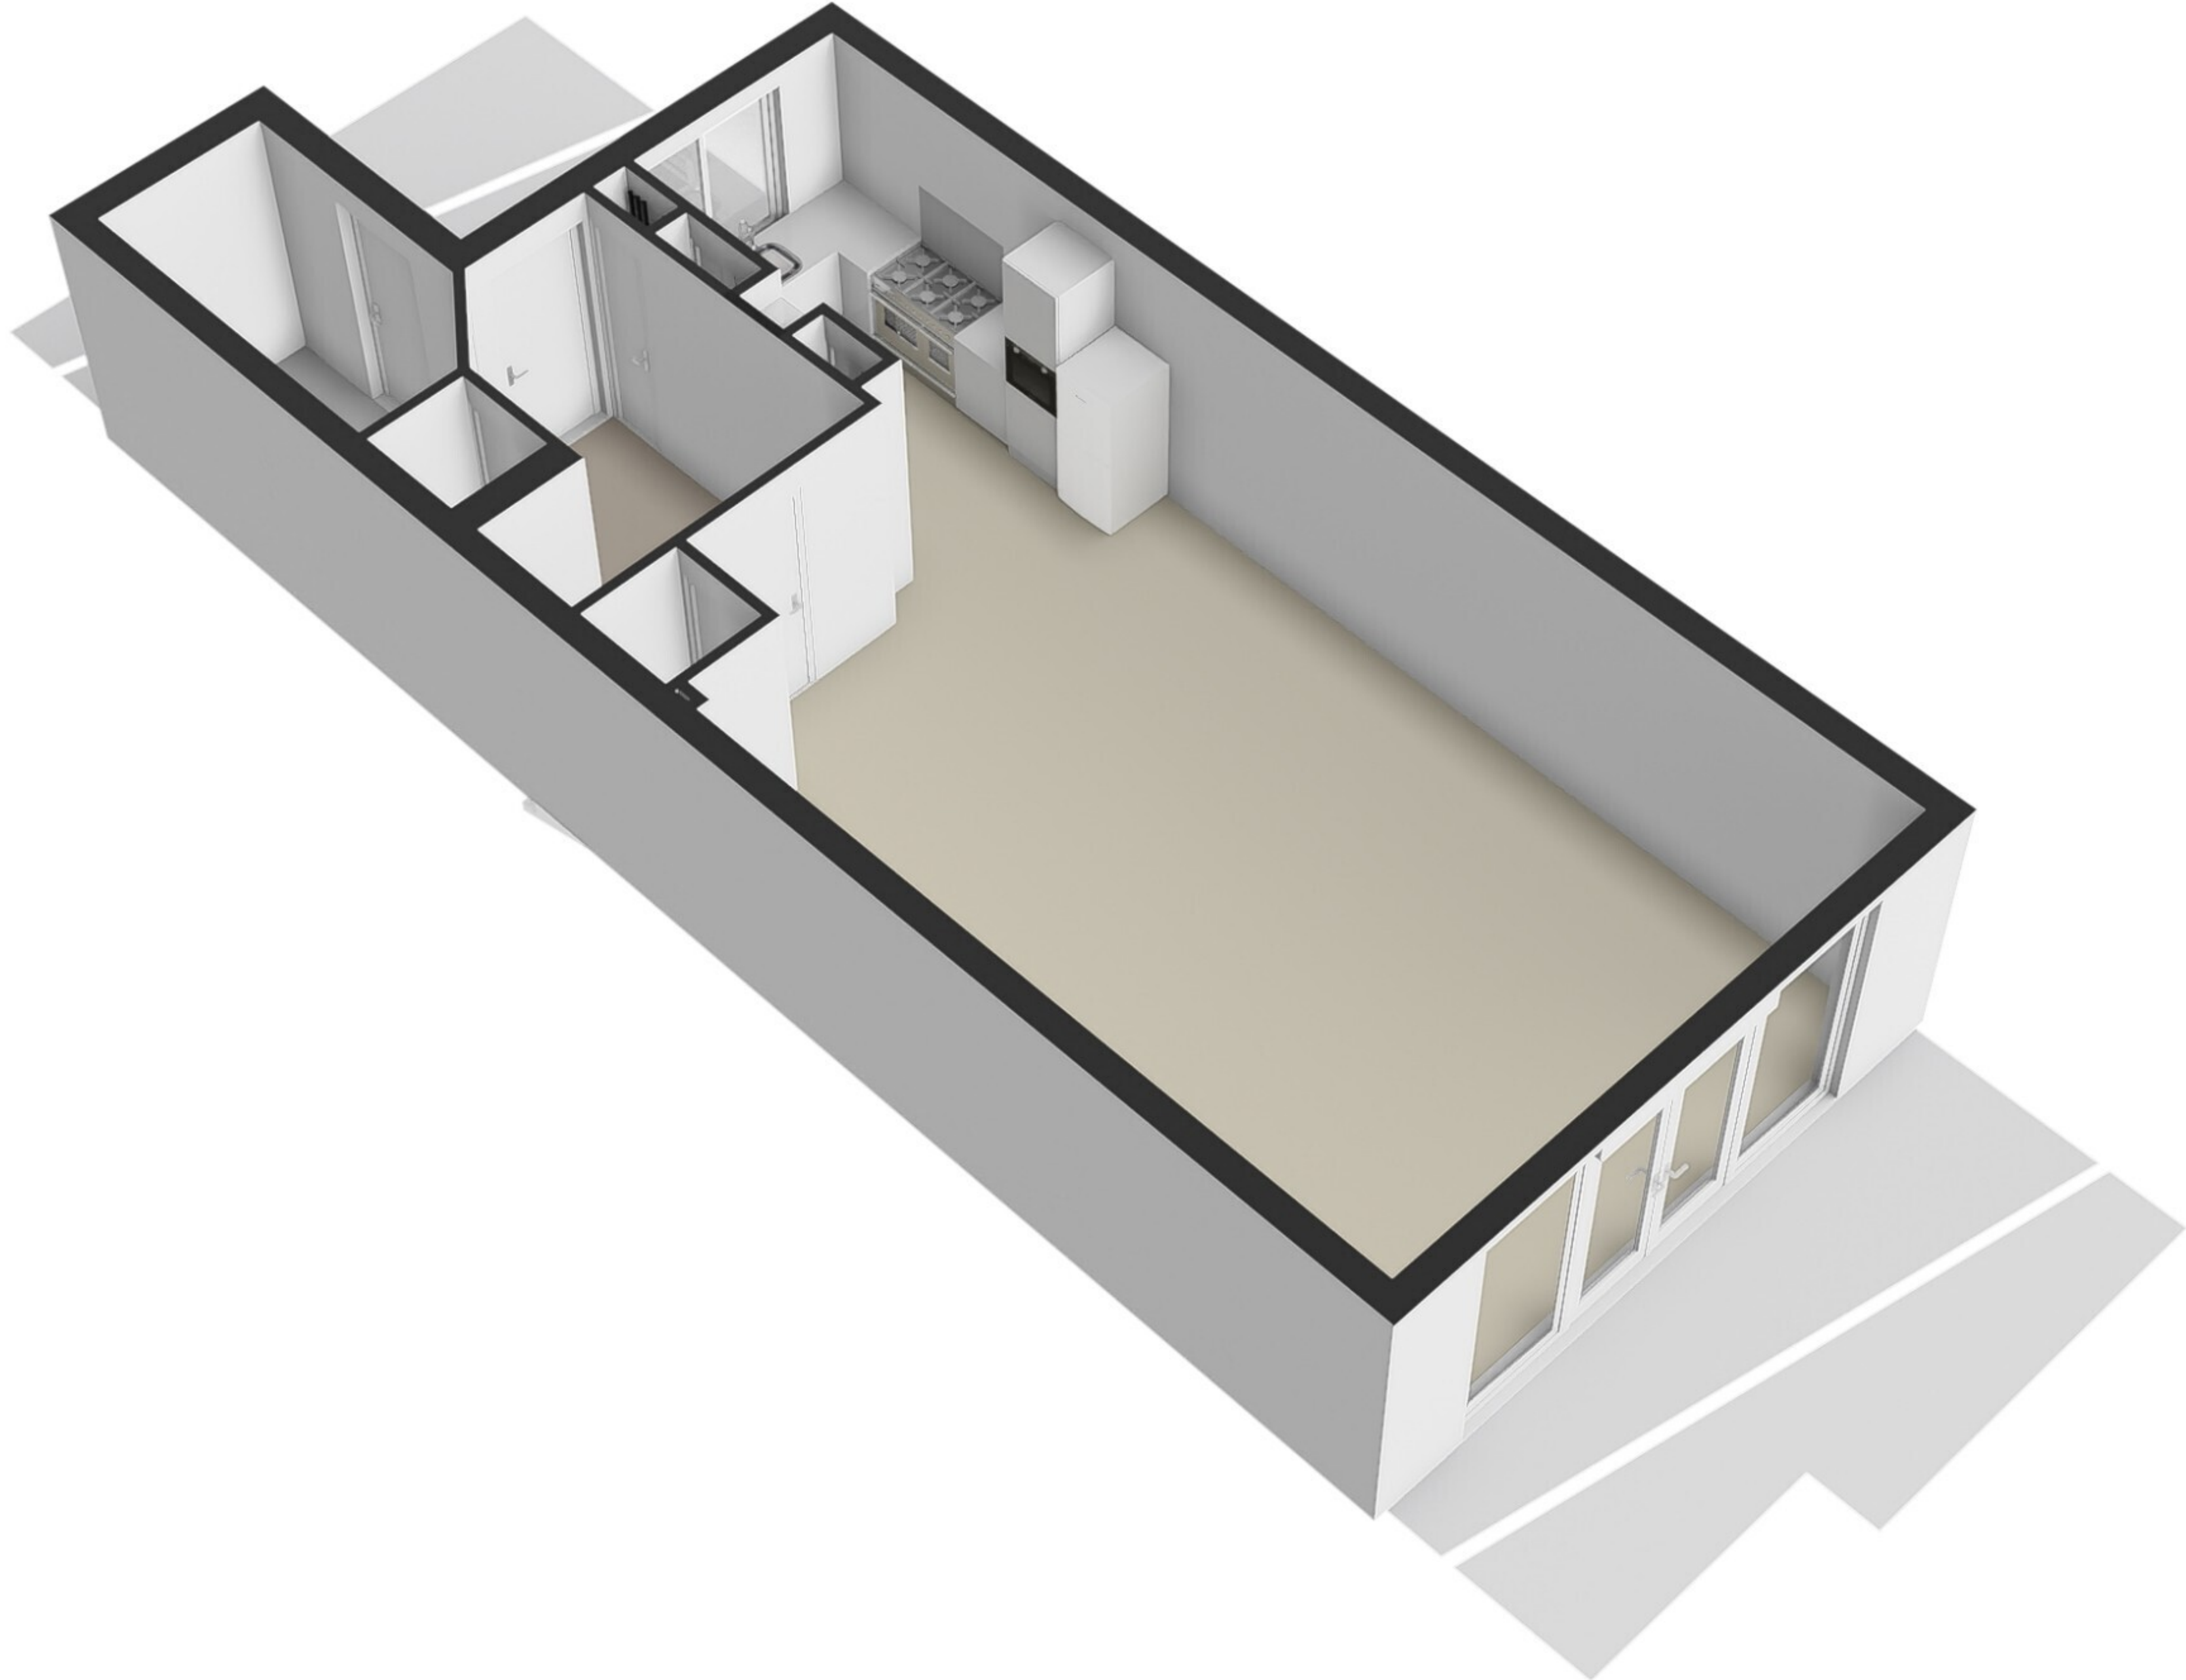

Grauwe Gans 62 - Uithoorn  
Begane grond

# Grauwe Gans 62 - Uithoorn Begane grond