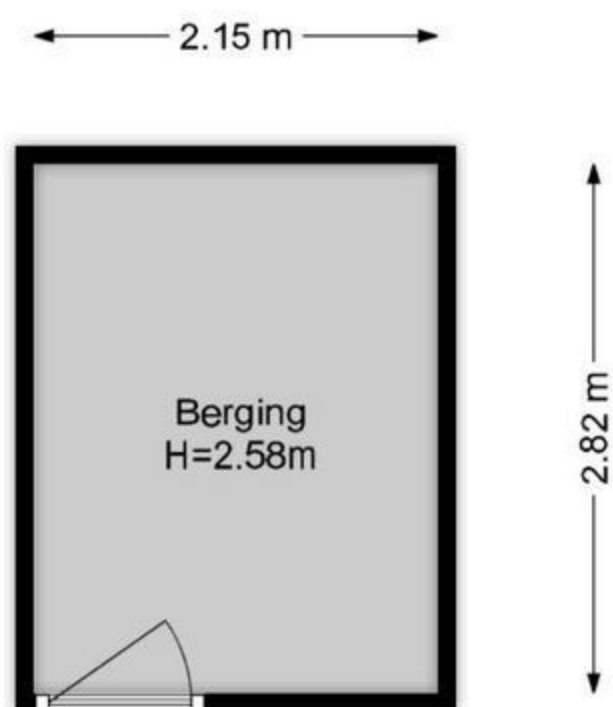

Gravin Juliana van Stolberglaan 342 | Leidschendam Berging

De plattegronden zijn geproduceerd voor promotionele doeleinden en ter indicatie.
Aan de plattegronden kunnen geen rechten worden ontleend.
www.woonkeur365.nl