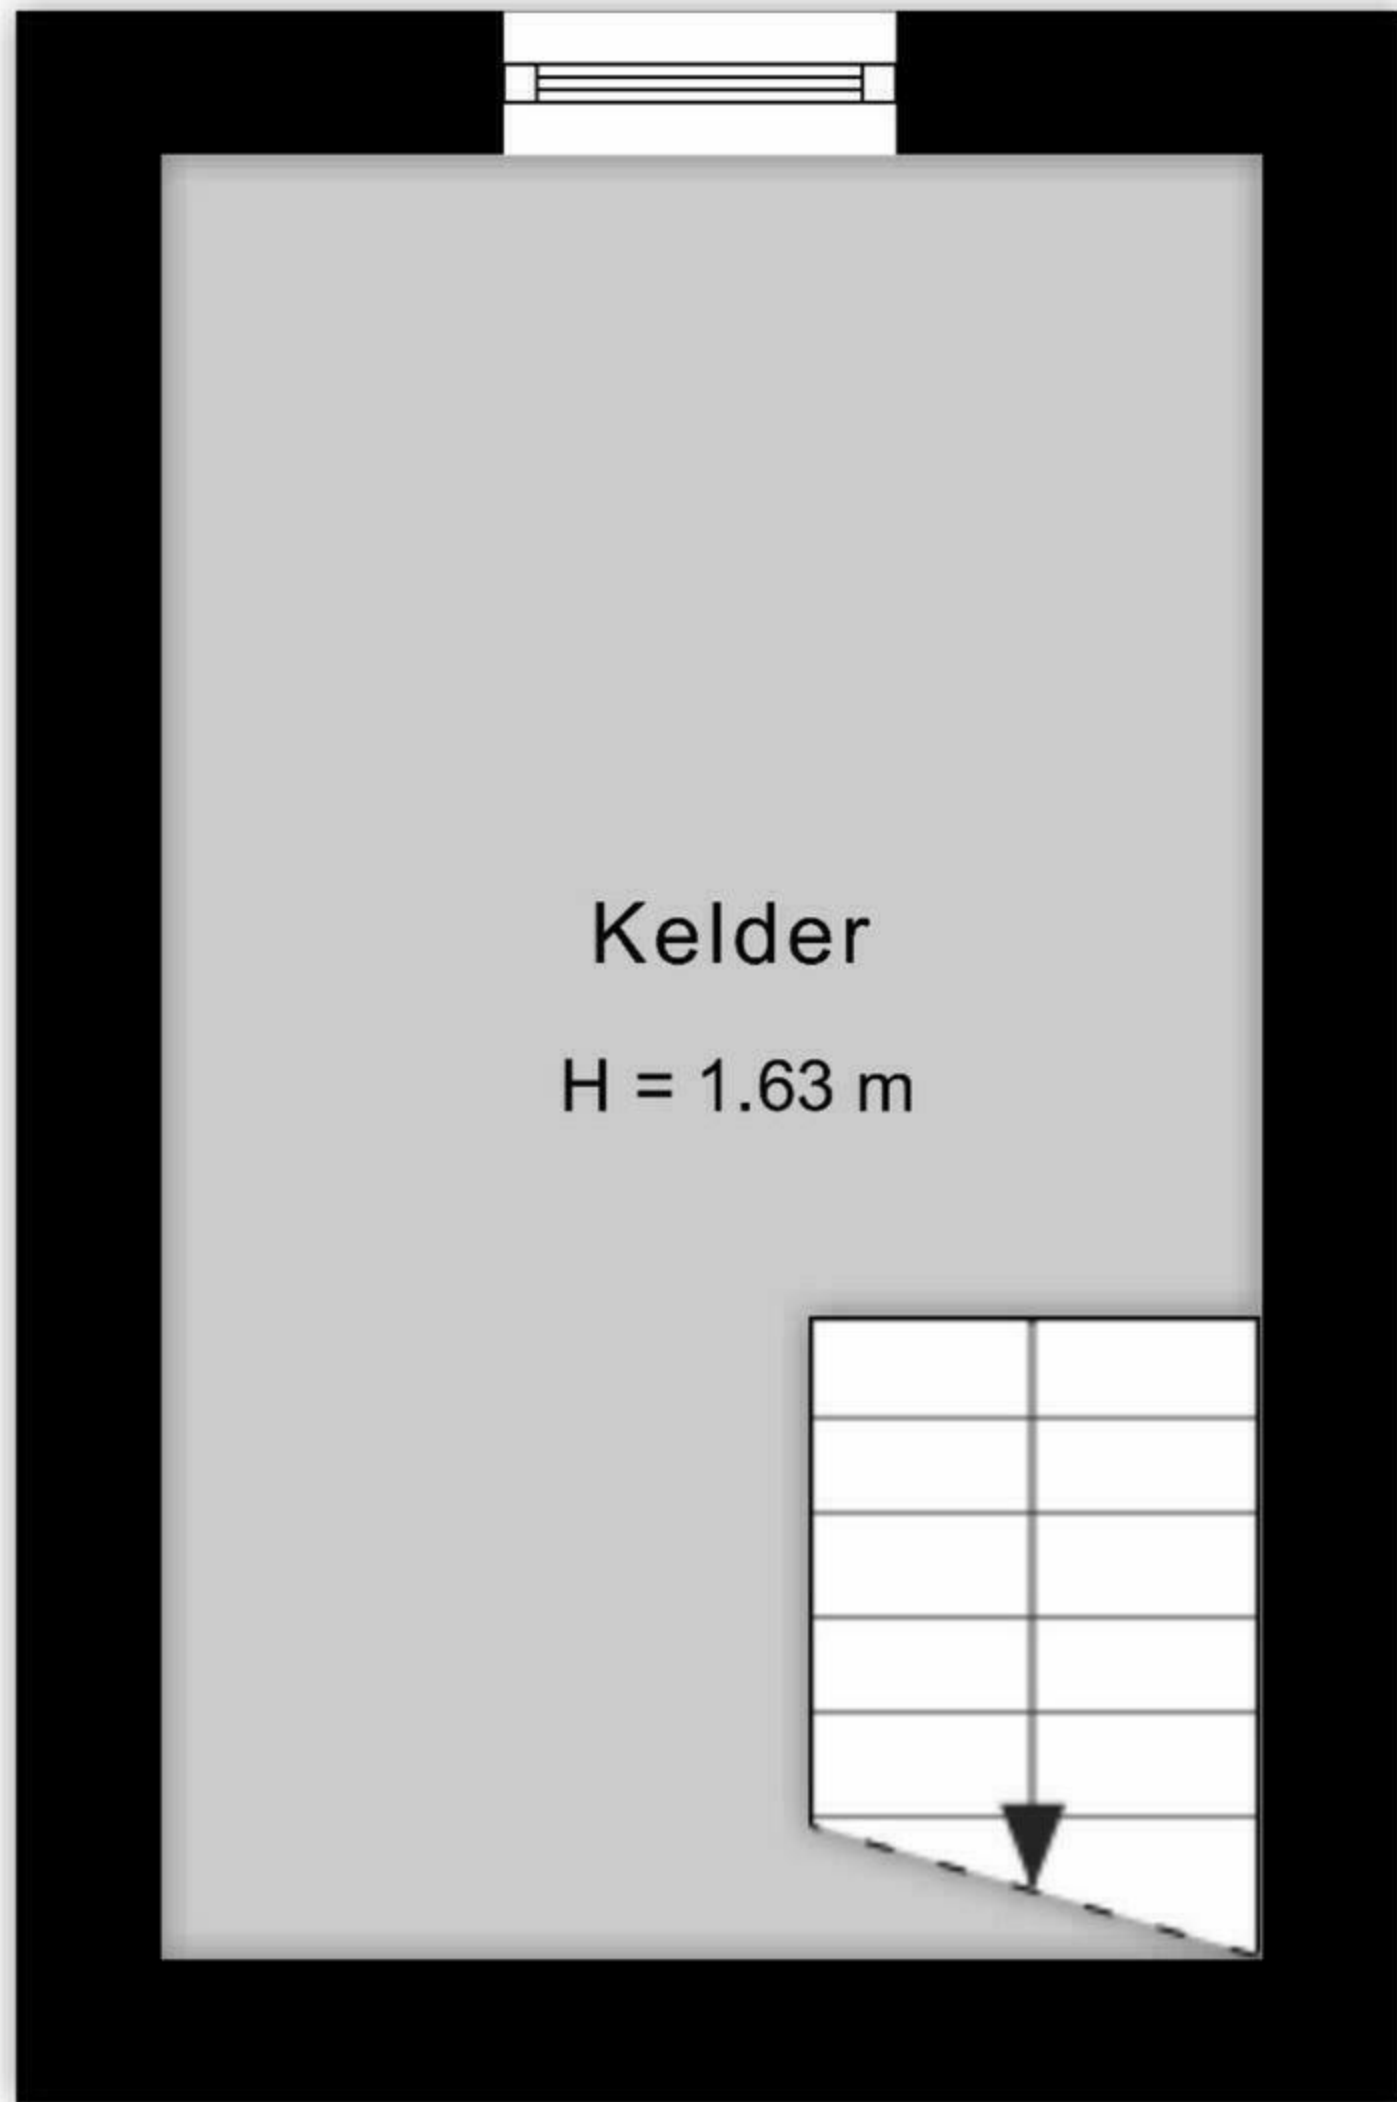

8.02 m
6.23 m 1.48 m

← 2.30 m →

3.77 m

Aan de plattegronden kunnen geen rechten worden ontleend.
www.proland.nl

Aan de plattegronden kunnen geen rechten worden ontleend.
www.proland.nl

Aan de plattegronden kunnen geen rechten worden ontleend.
www.proland.nl

Aan de plattegronden kunnen geen rechten worden ontleend.
www.proland.nl

Aan de plattegronden kunnen geen rechten worden ontleend.
www.proland.nl

7.47 m

Berging
H = 2.57 m

H = 2.57 m

H = 2.57 m

Carport
NOK H = 5.81 m

2.70 m

5.65 m

2.94 m

7.98 m