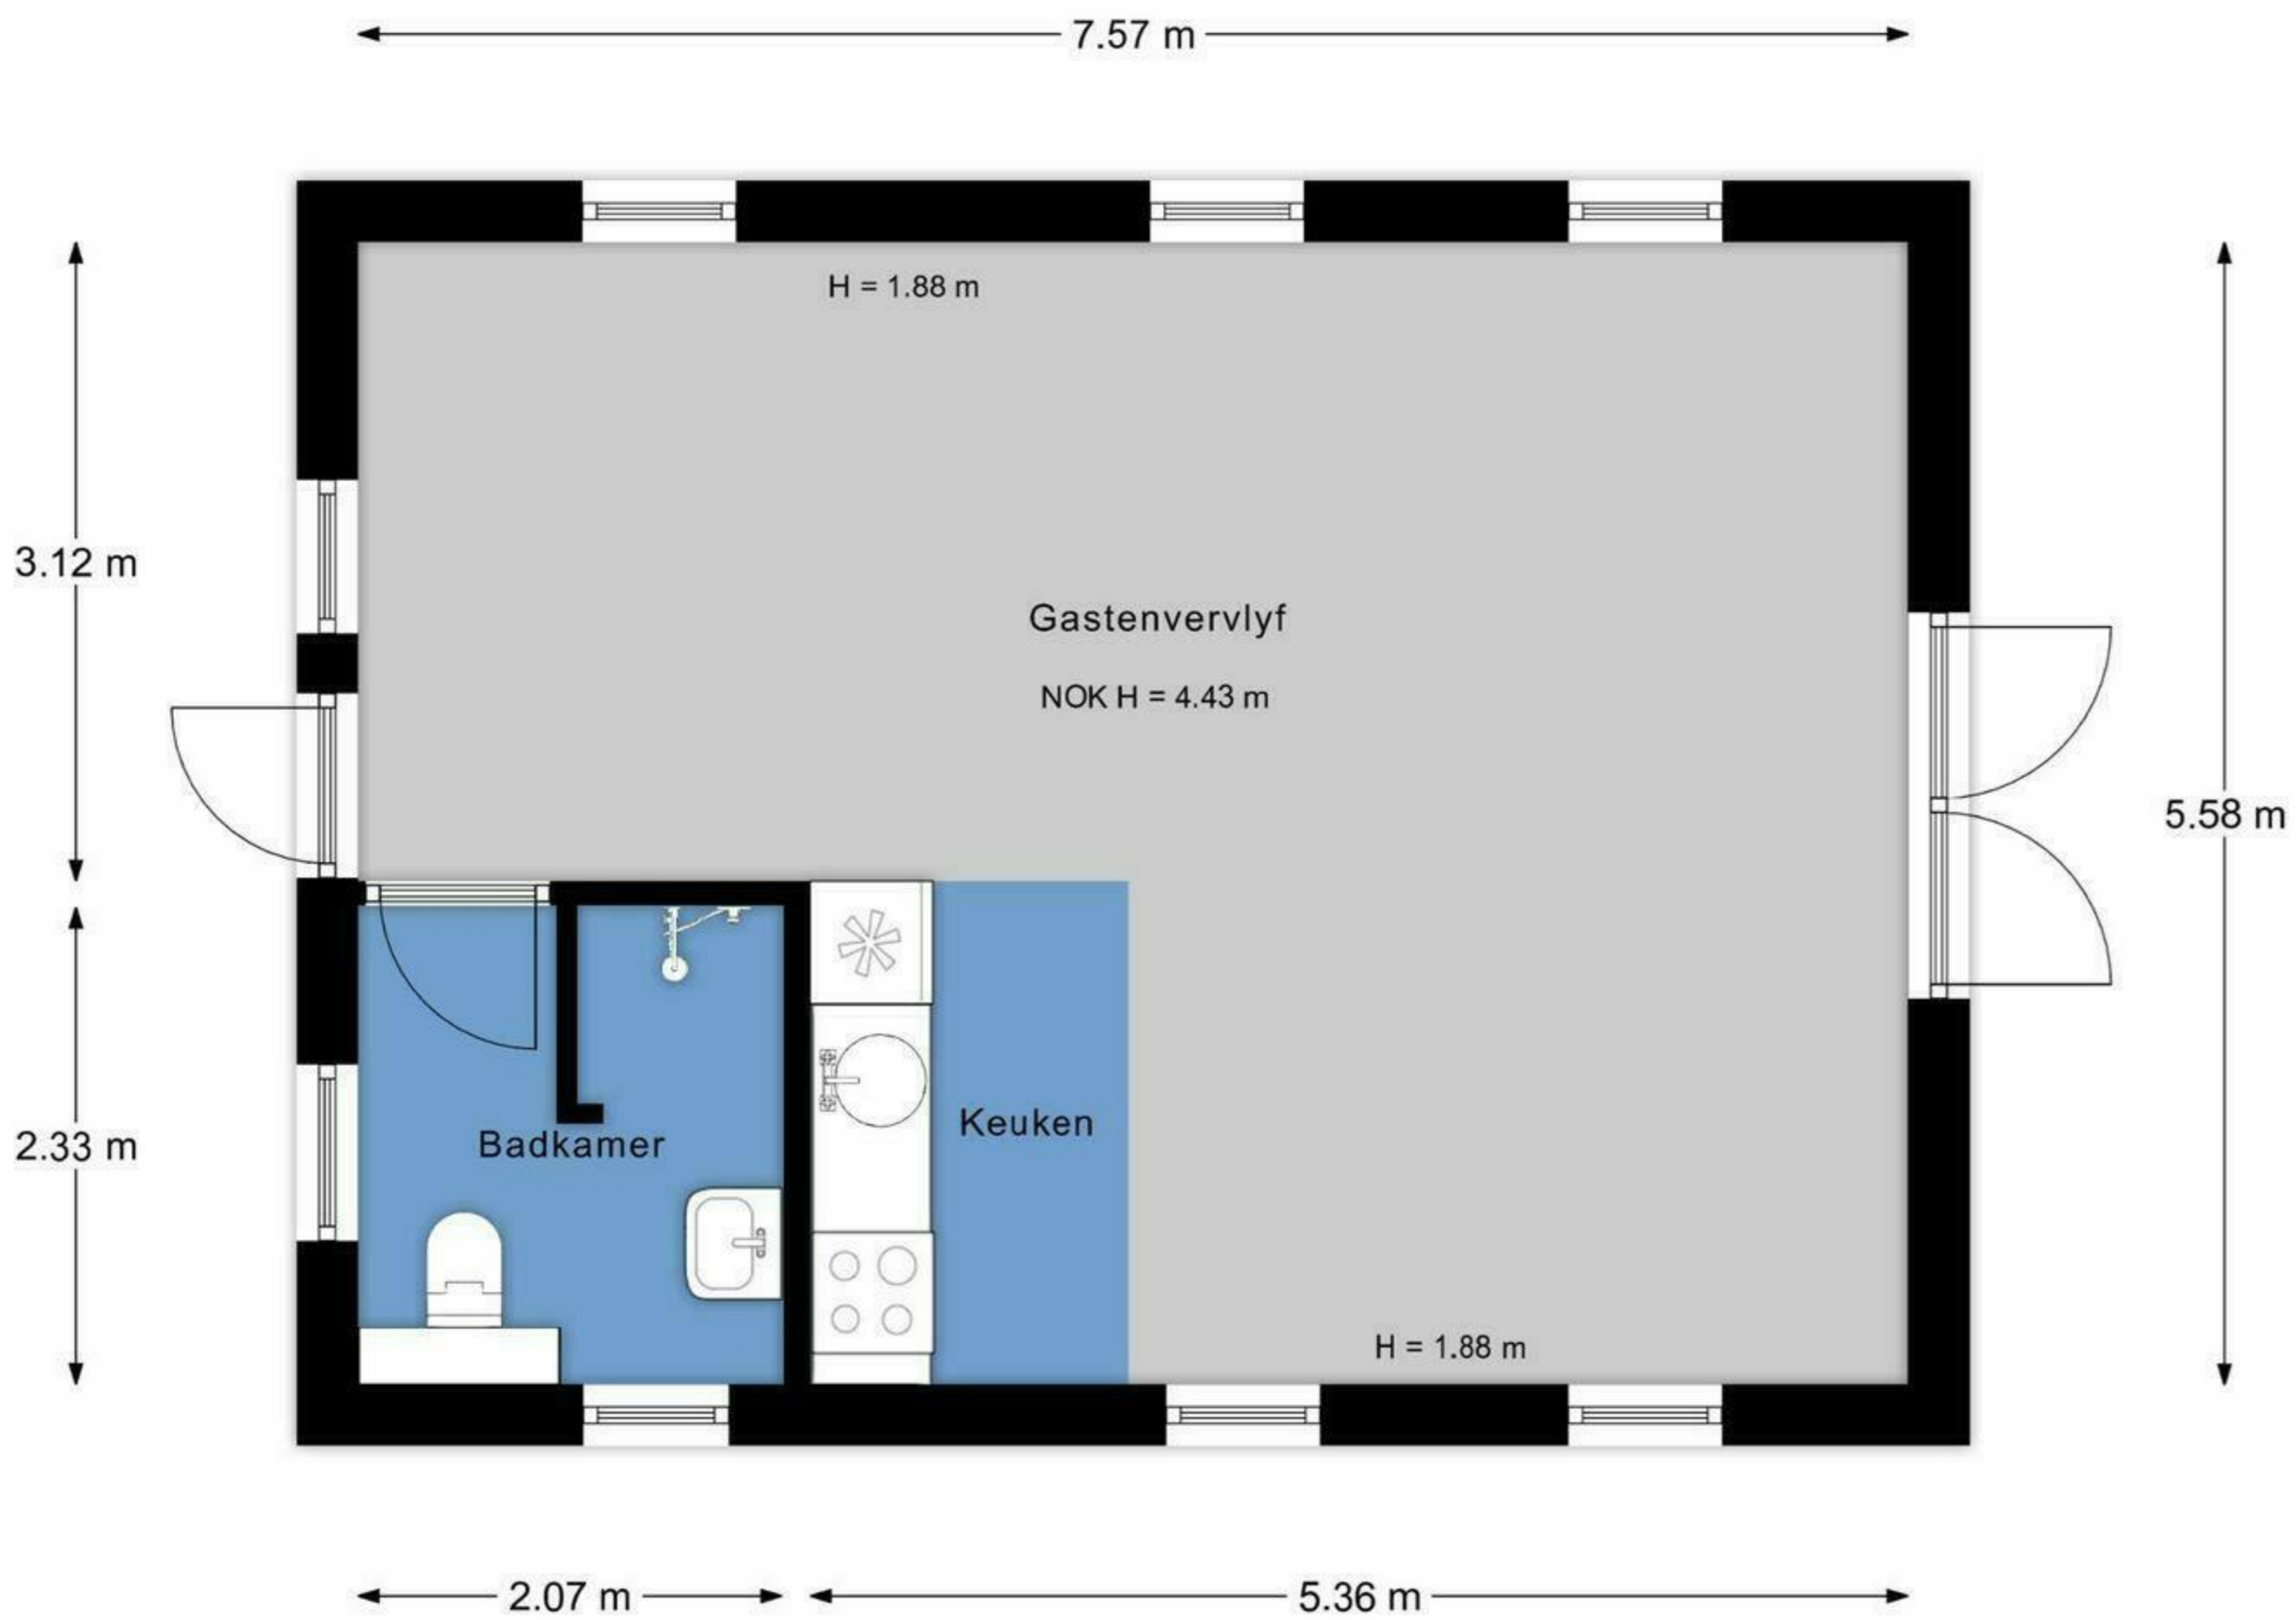

Aan de plattegronden kunnen geen rechten worden ontleend.
www.proland.nl

Aan de plattegronden kunnen geen rechten worden ontleend.
www.proland.nl

7.47 m

Berging
H = 2.57 m

H = 2.57 m

H = 2.57 m

Carport
NOK H = 5.81 m

2.70 m

5.65 m

2.94 m

7.98 m