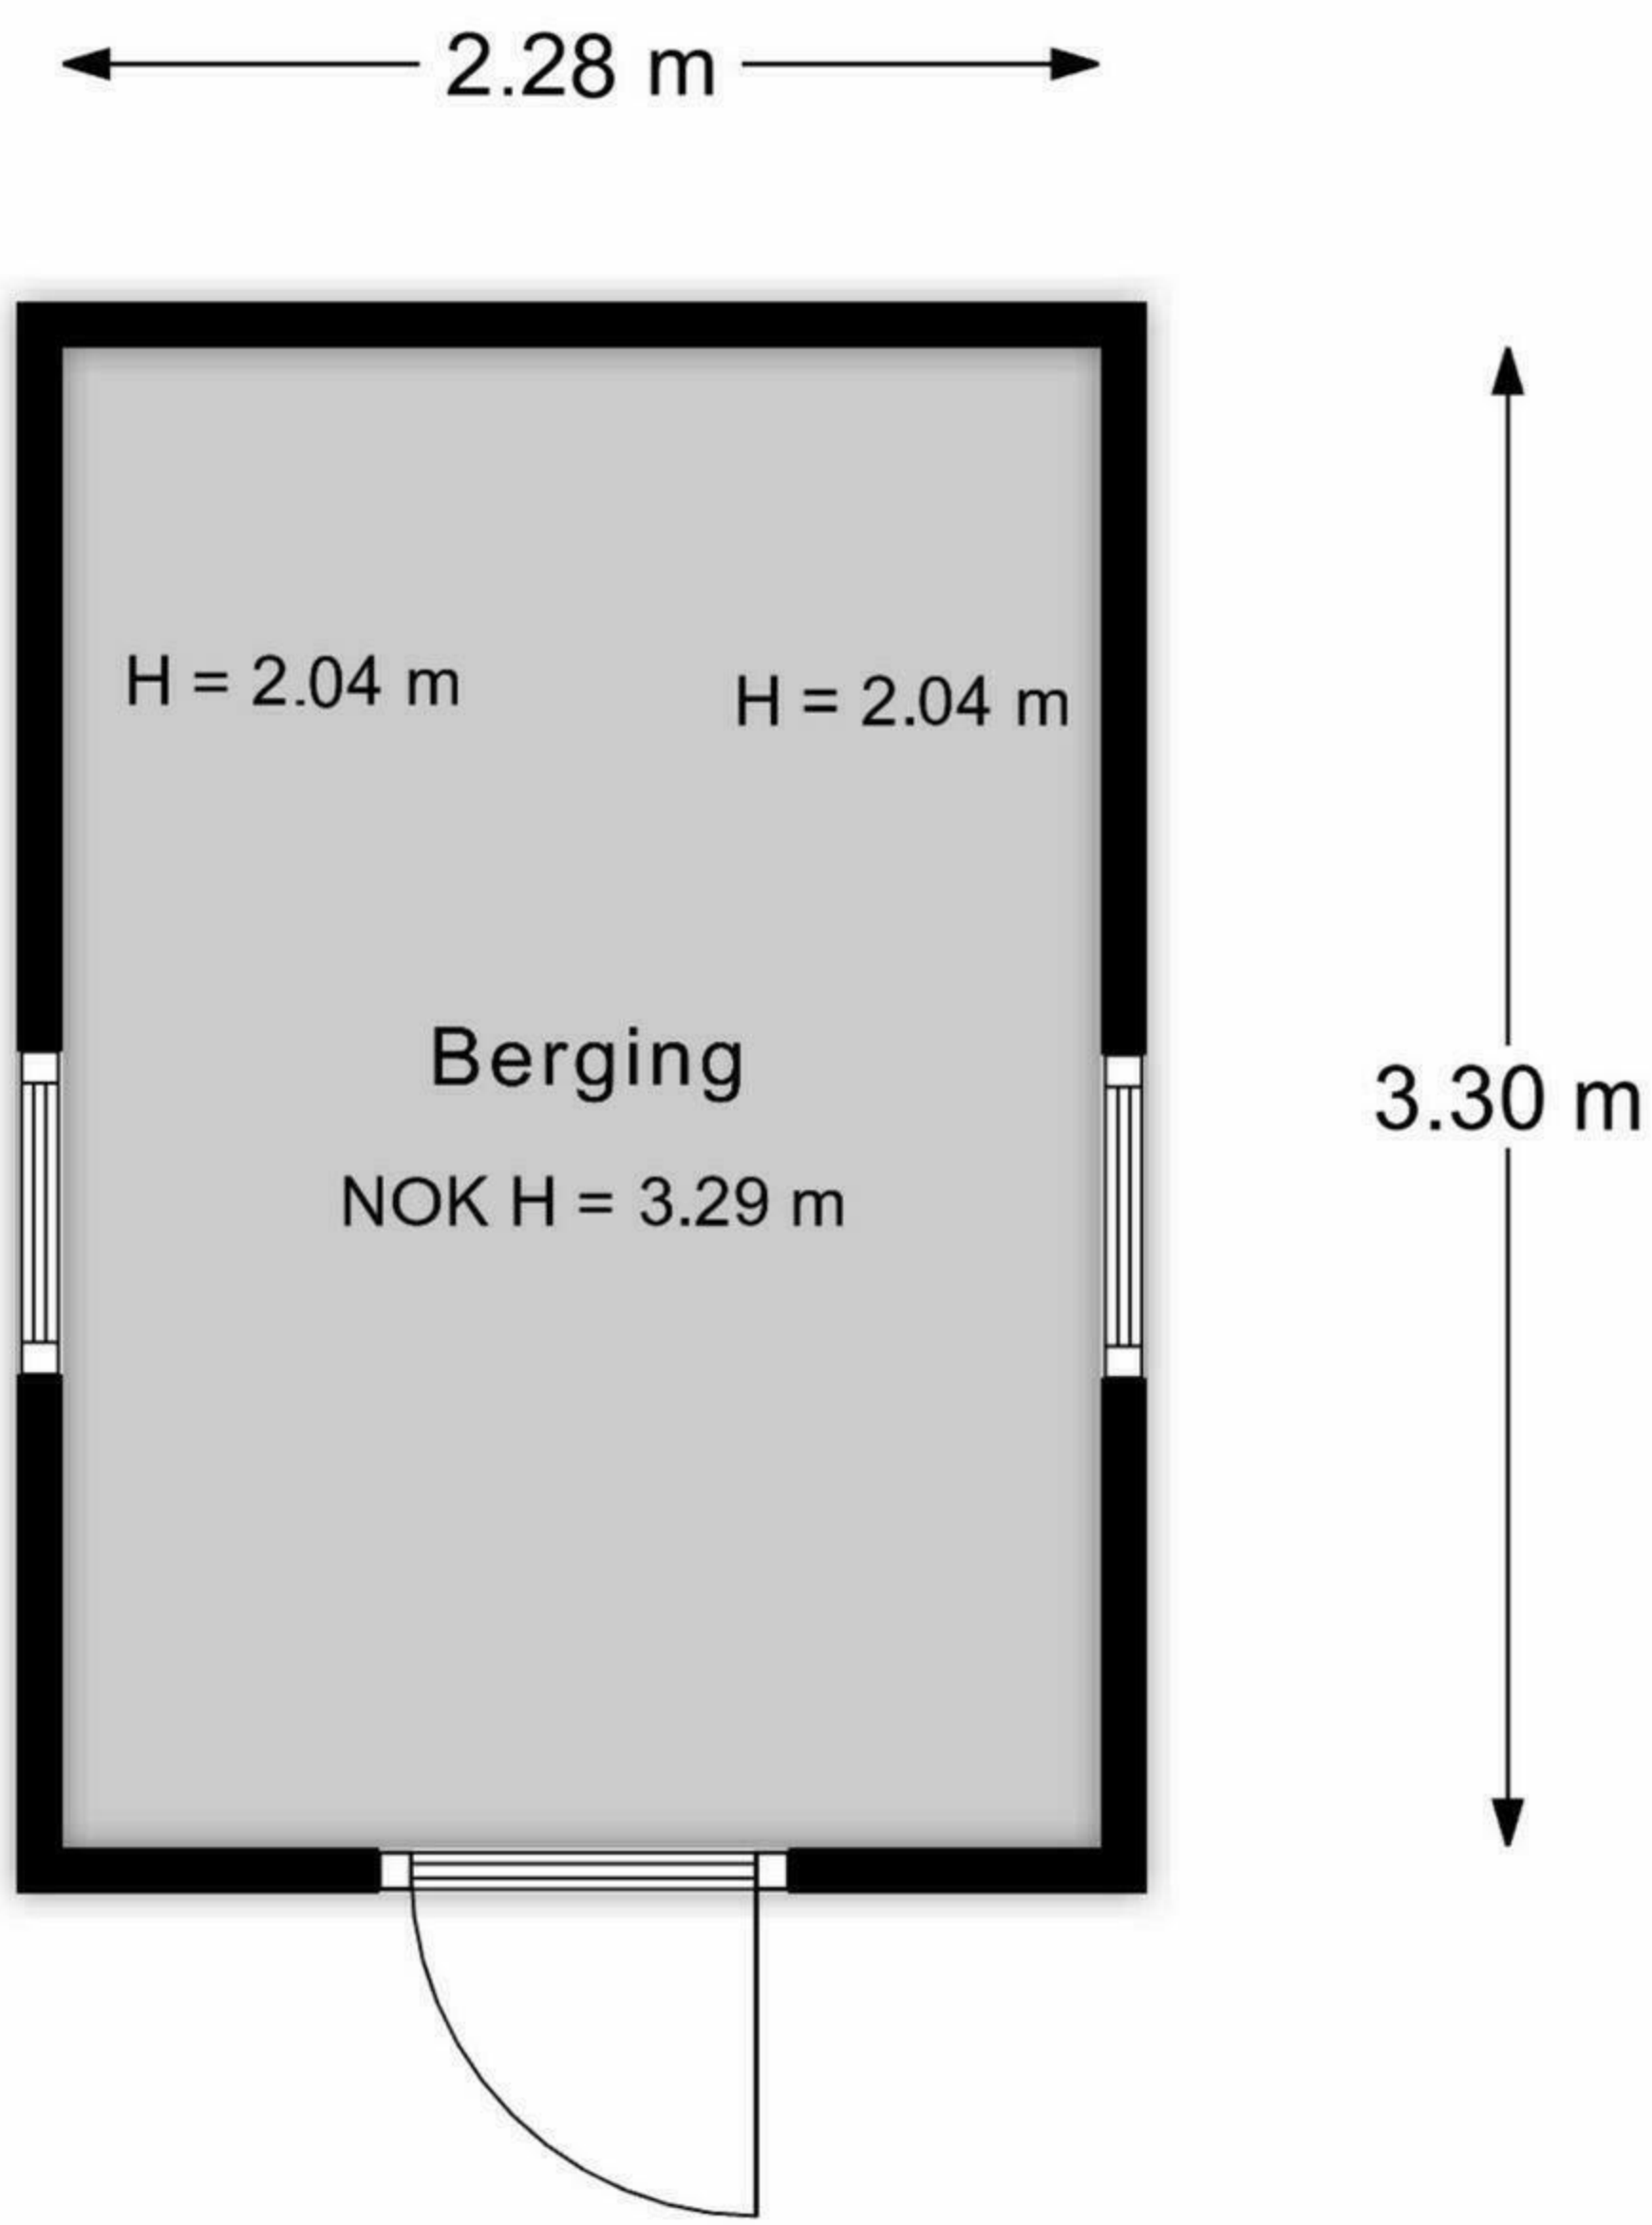

8.02 m
6.23 m 1.48 m

← 2.30 m →

3.77 m

Aan de plattegronden kunnen geen rechten worden ontleend.
www.proland.nl

Aan de plattegronden kunnen geen rechten worden ontleend.
www.proland.nl

Aan de plattegronden kunnen geen rechten worden ontleend.
www.proland.nl

Aan de plattegronden kunnen geen rechten worden ontleend.
www.proland.nl

Aan de plattegronden kunnen geen rechten worden ontleend.
www.proland.nl

7.47 m

Berging
H = 2.57 m

H = 2.57 m

H = 2.57 m

Carport
NOK H = 5.81 m

2.70 m

5.65 m

2.94 m

7.98 m