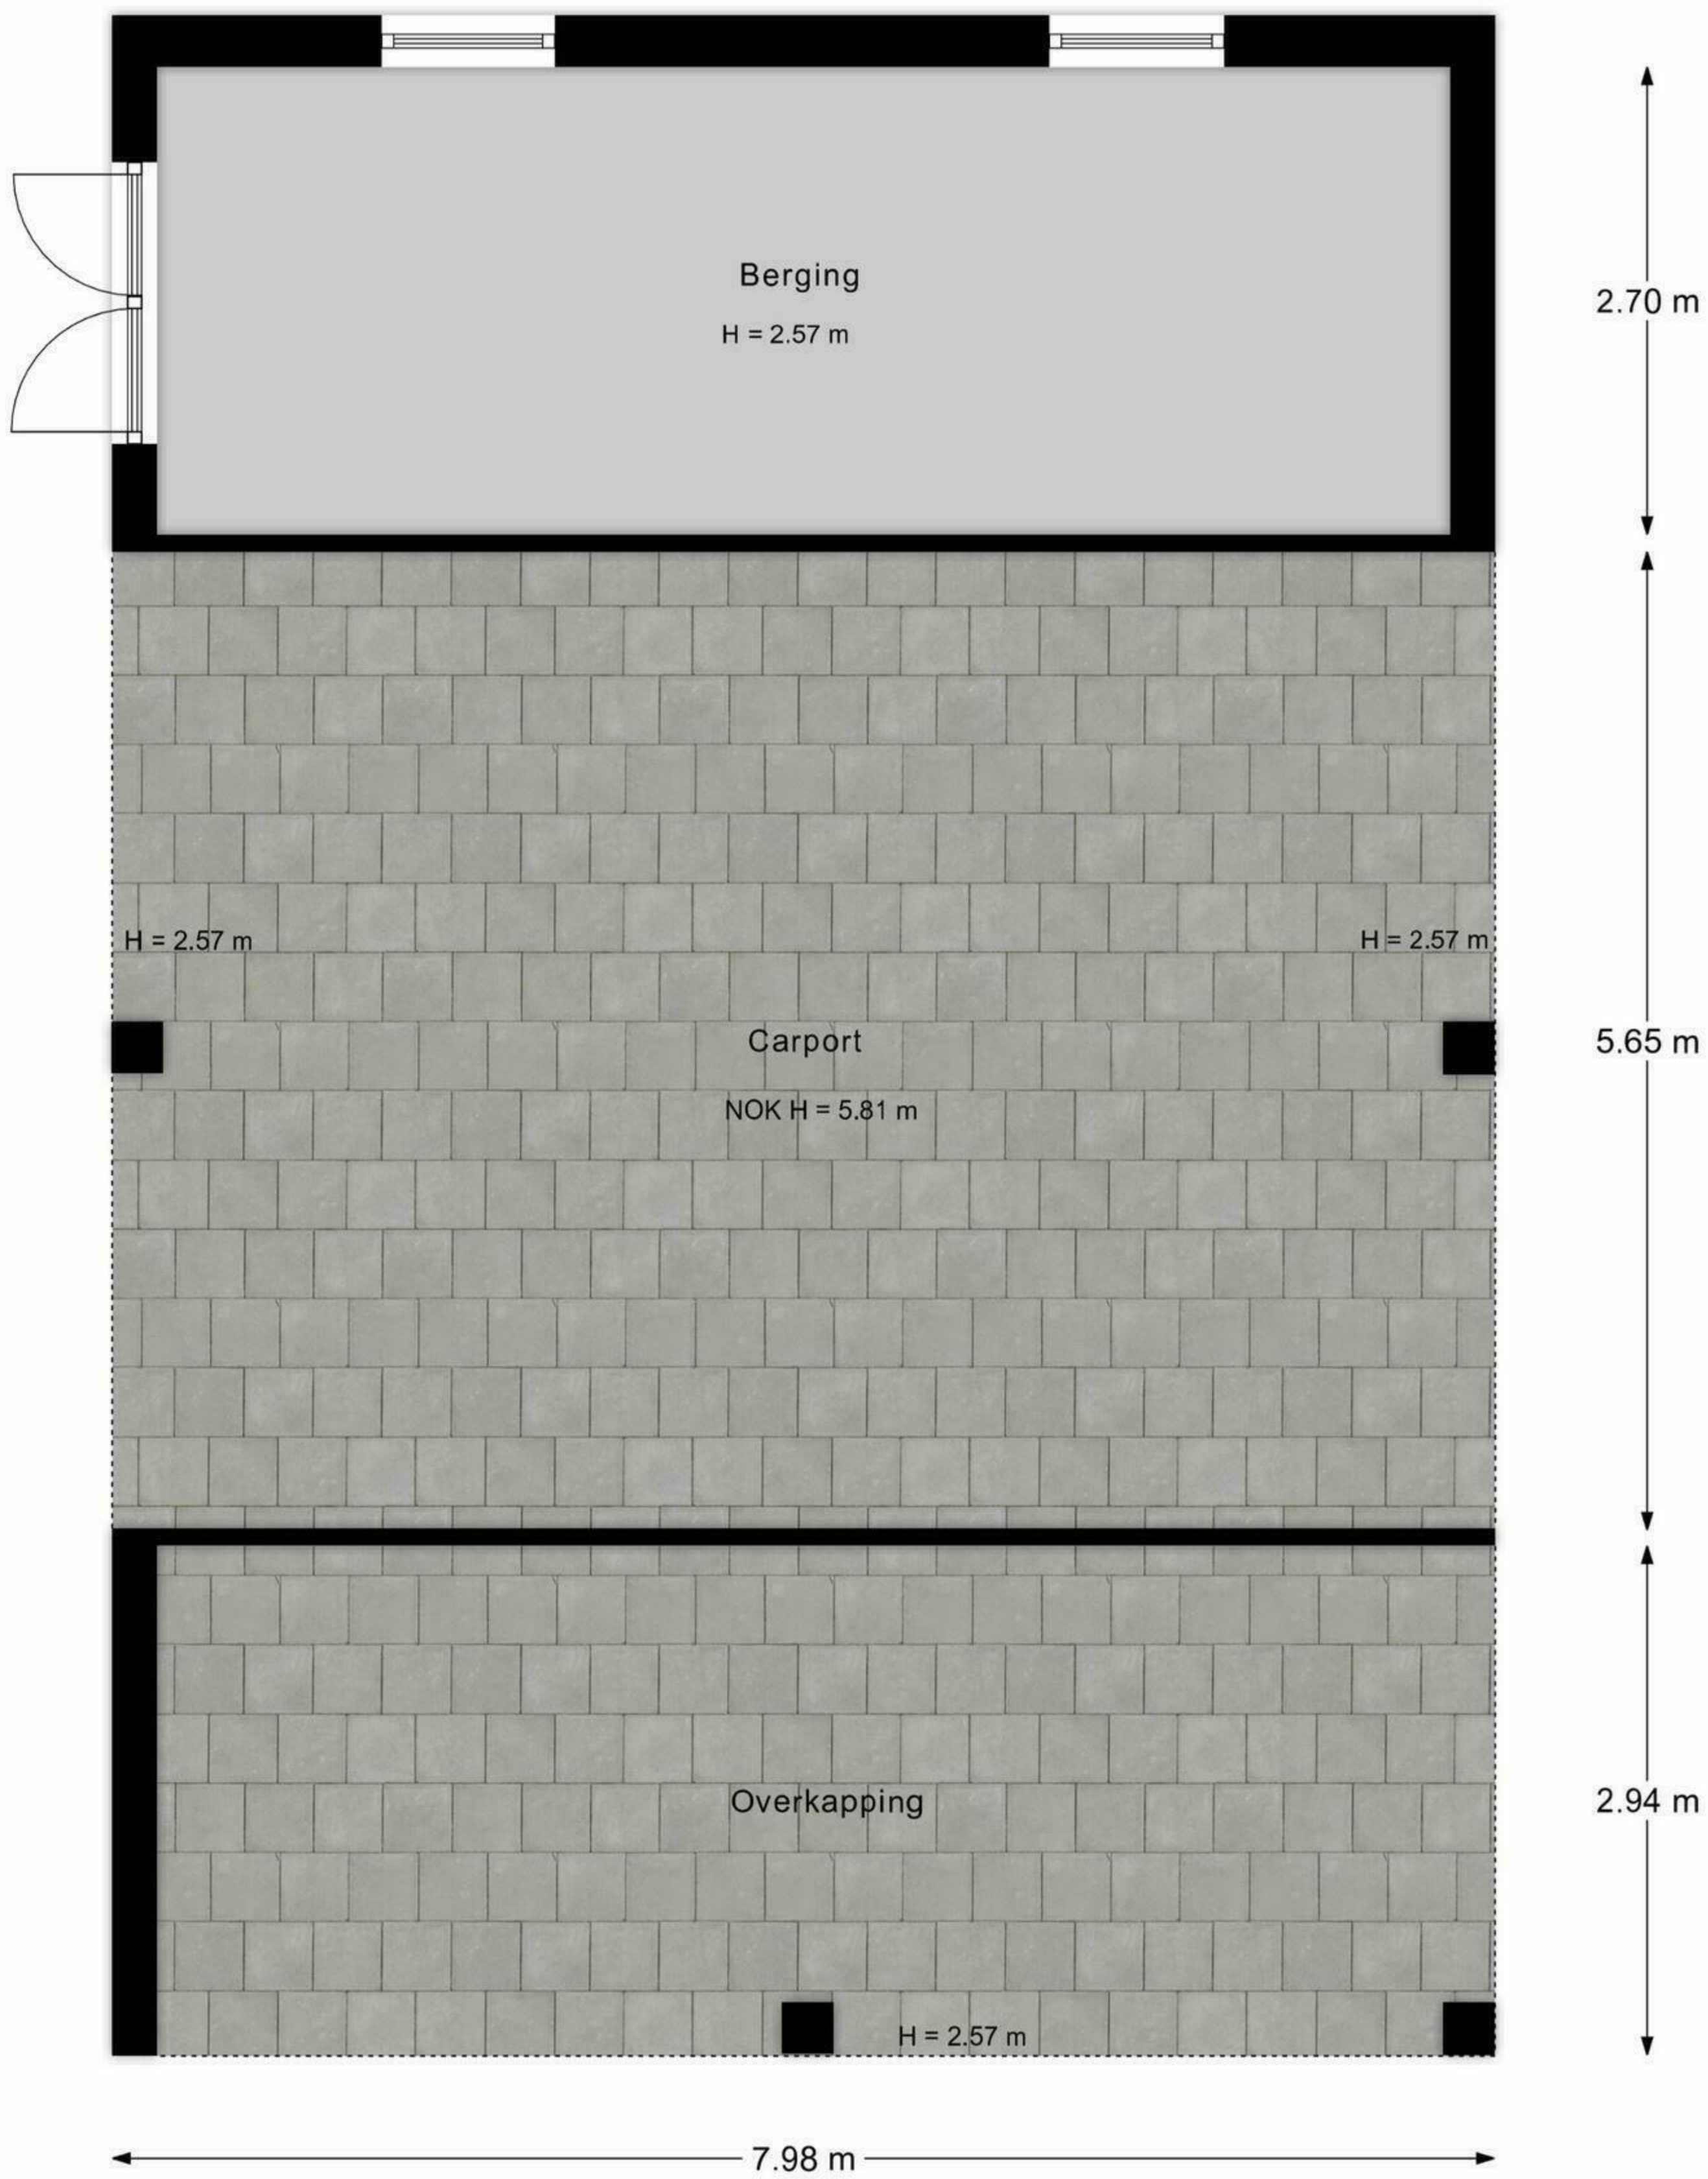

8.02 m
6.23 m 1.48 m

← 2.30 m →

3.77 m

Aan de plattegronden kunnen geen rechten worden ontleend.
www.proland.nl

Aan de plattegronden kunnen geen rechten worden ontleend.
www.proland.nl

Aan de plattegronden kunnen geen rechten worden ontleend.
www.proland.nl

Aan de plattegronden kunnen geen rechten worden ontleend.
www.proland.nl

Aan de plattegronden kunnen geen rechten worden ontleend.
www.proland.nl

7.47 m

Berging
H = 2.57 m

H = 2.57 m

H = 2.57 m

Carport
NOK H = 5.81 m

2.70 m

5.65 m

2.94 m

7.98 m