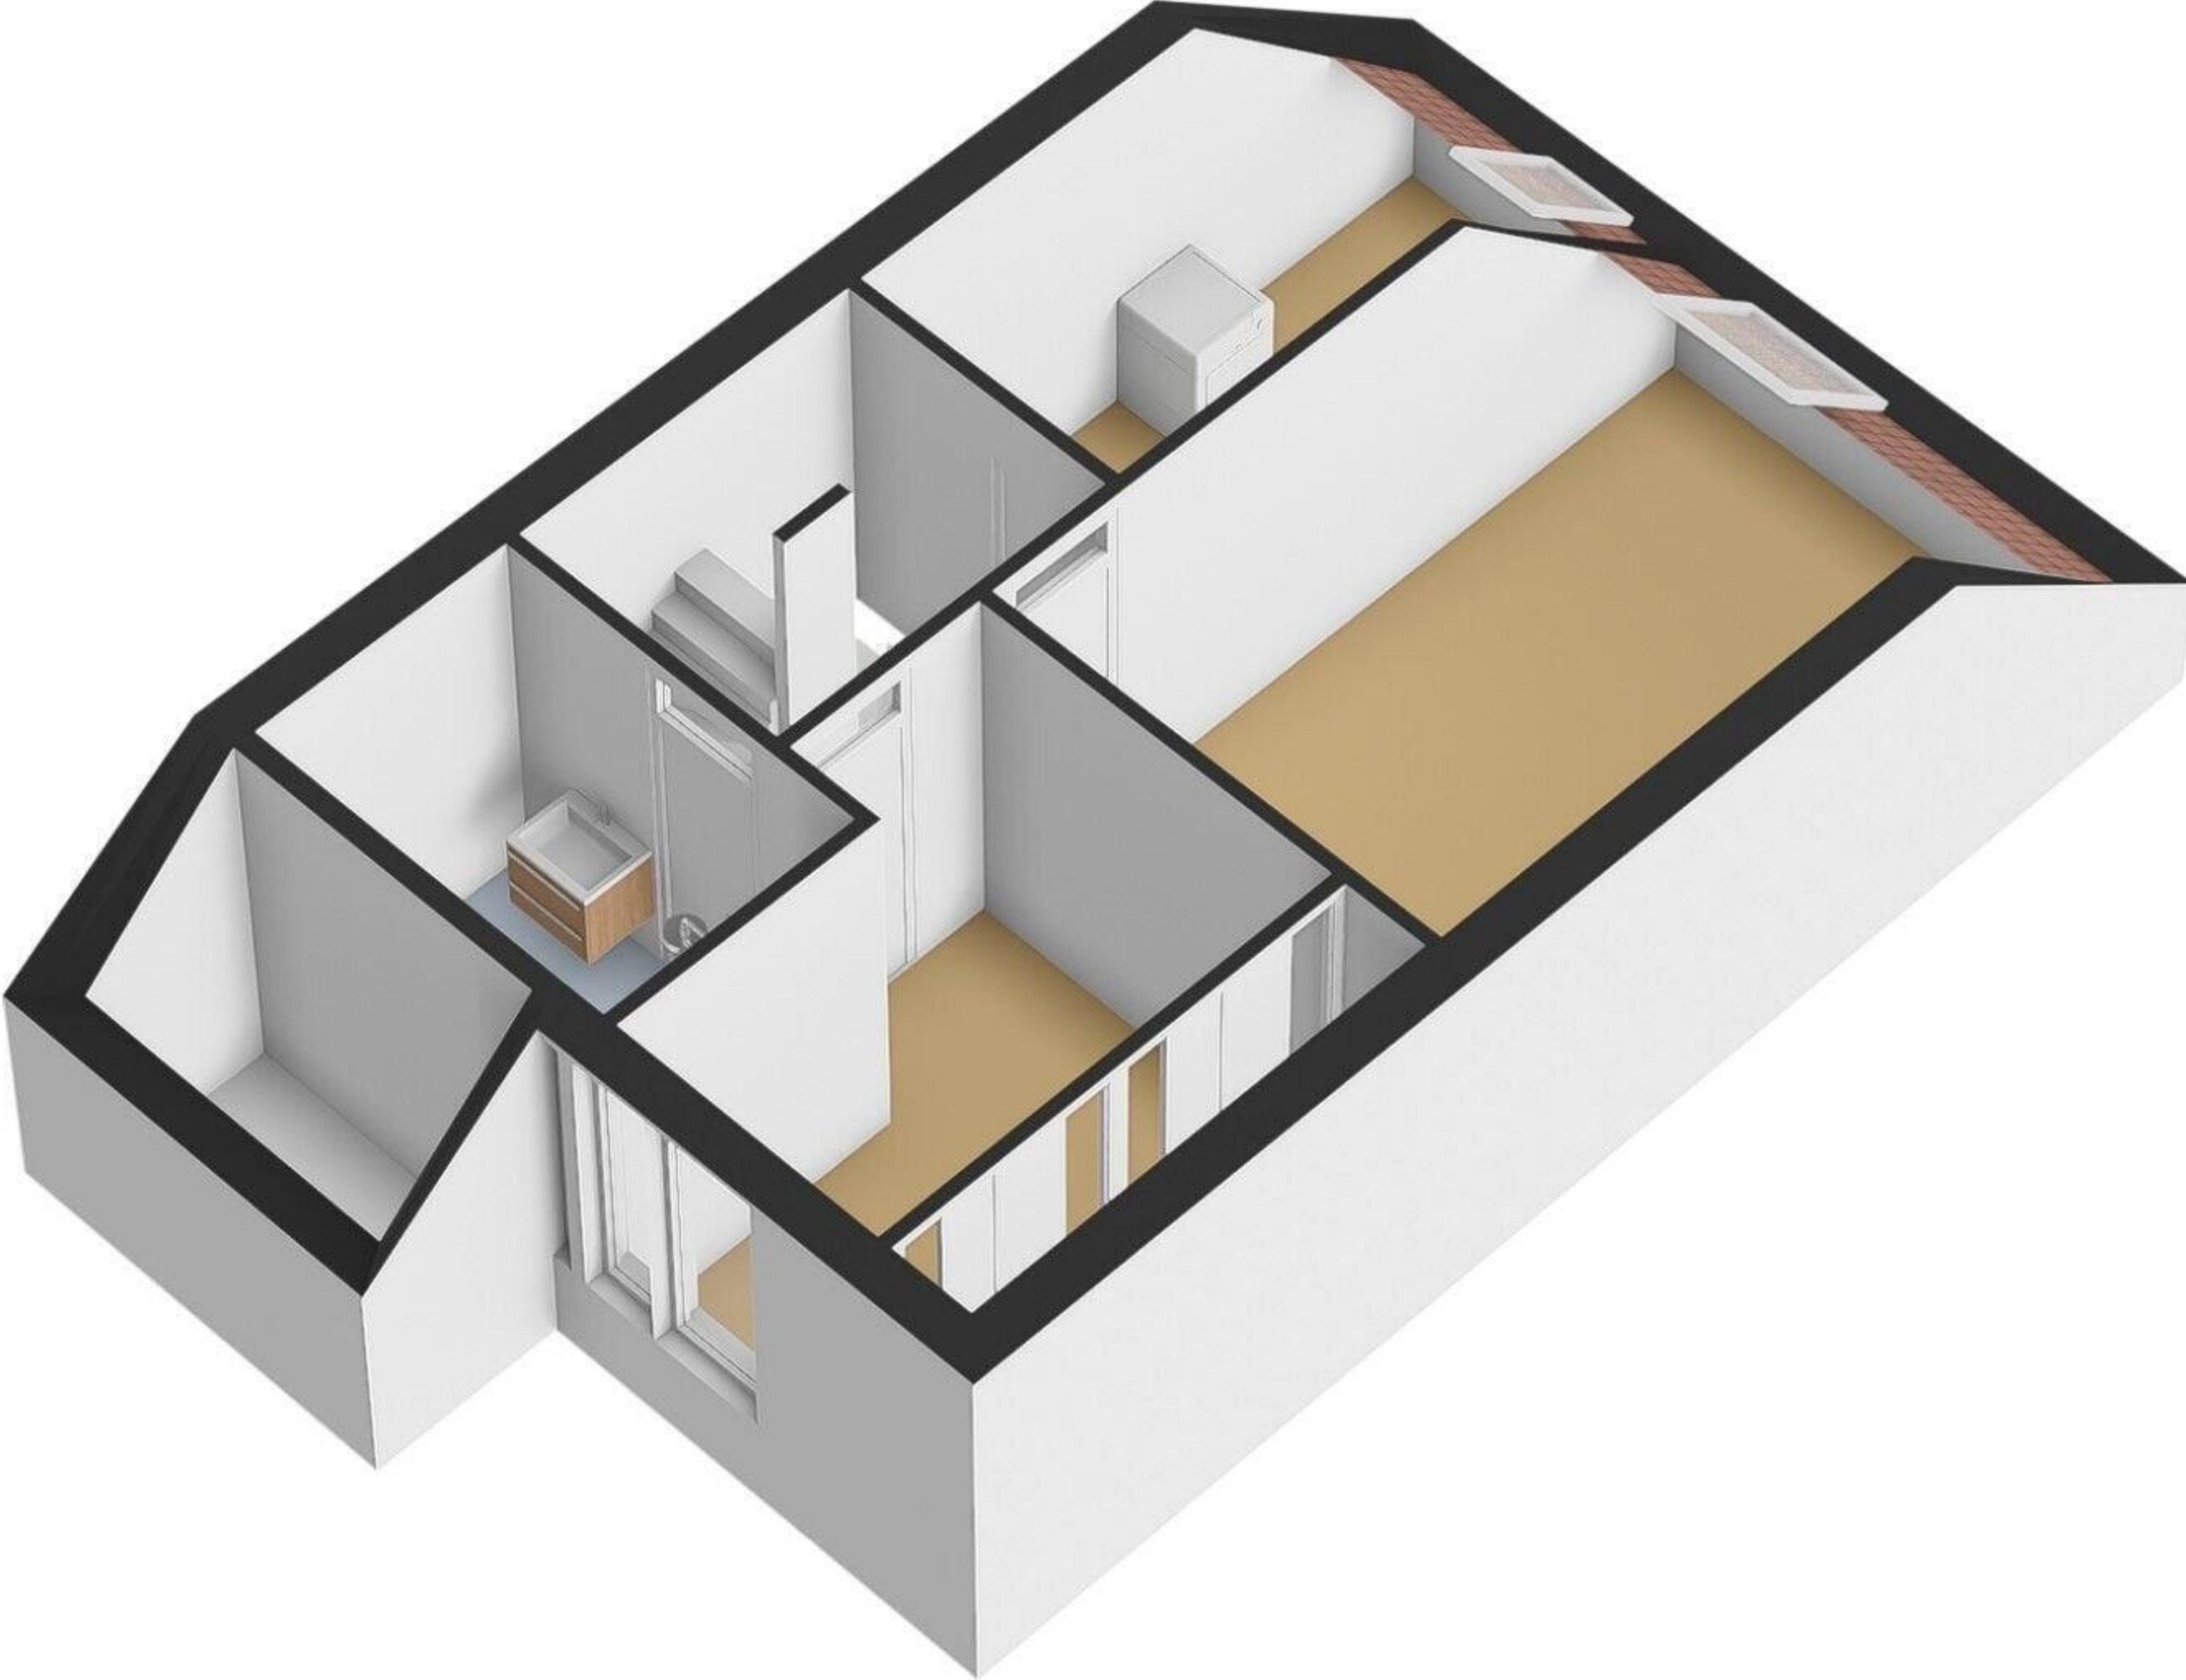

Griend 23 30 - Lelystad
Begane grond

De plattegronden zijn voor promotionele doeleinden en ter indicatie.
Aan de plattegronden kunnen geen rechten worden ontleend.

Griend 23 30 - Lelystad
Overkapping

← 4.71 m →