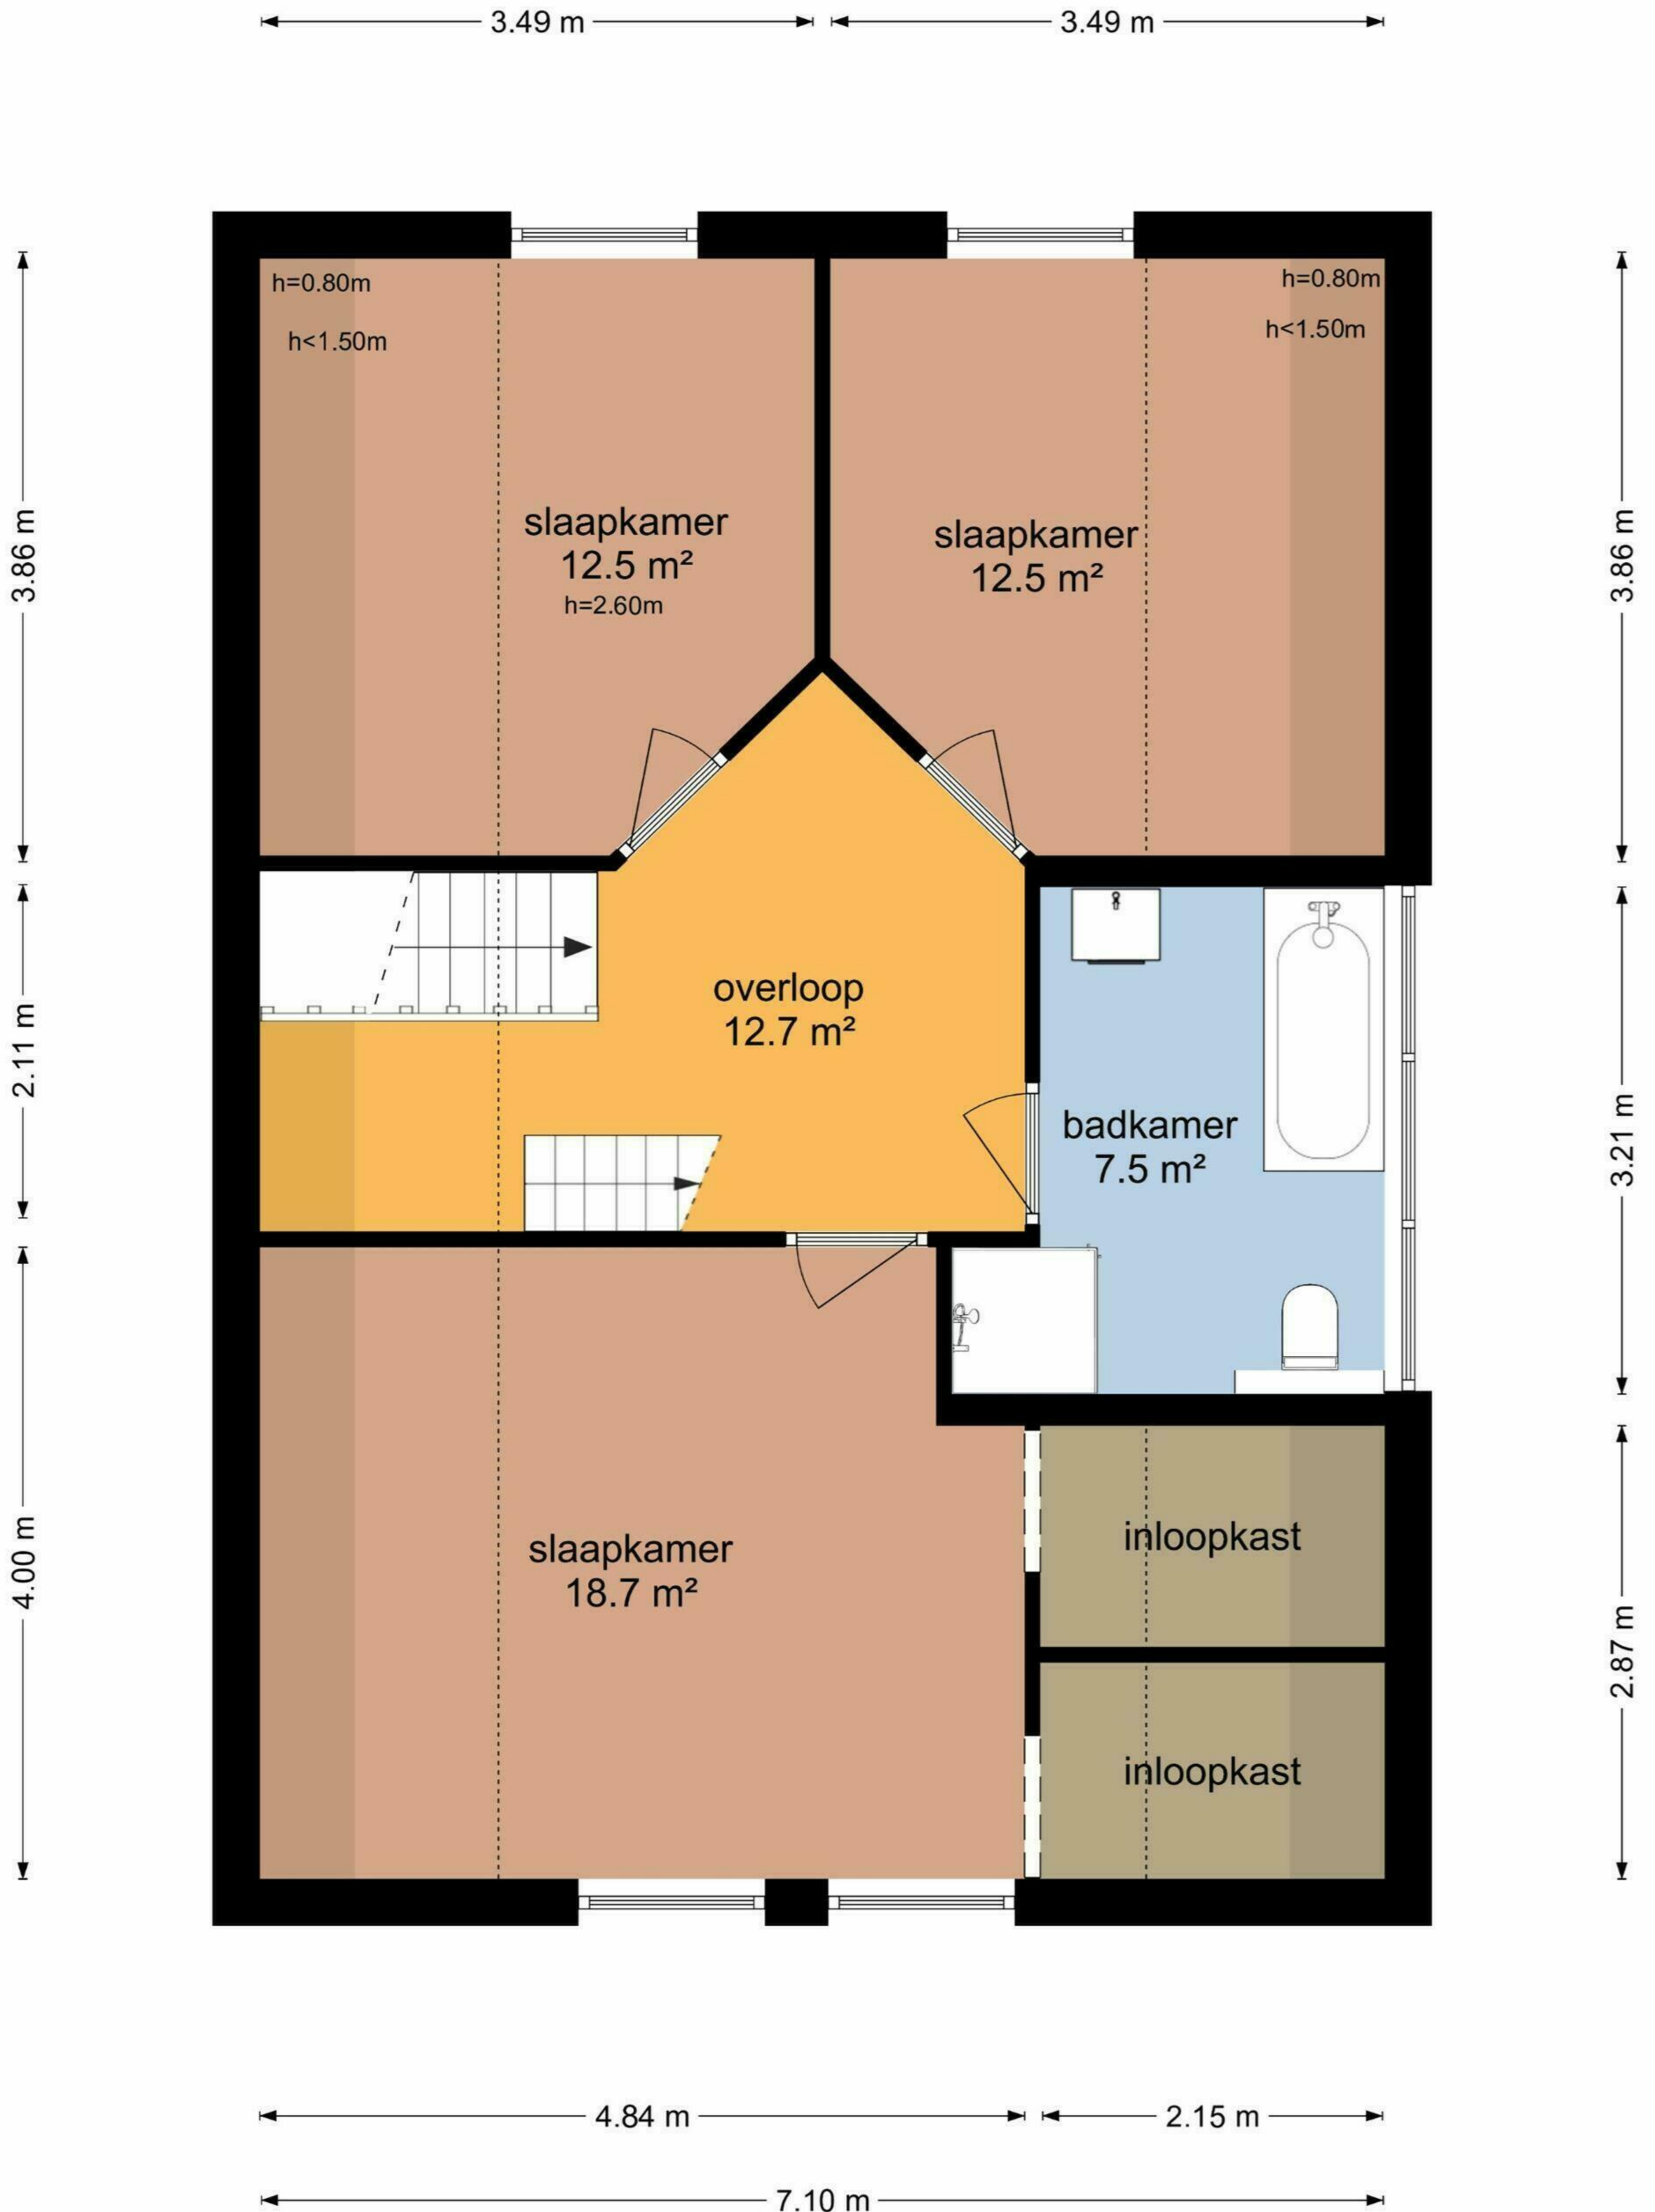

Grietmansweg 25 - Marum
Begane Grond

Grietmansweg 25 - Marum
Eerste Verdieping

Grietmansweg 25 - Marum
Tweede Verdieping

3.07 m

Grietmansweg 25 - Marum Garage Eerste Verdieping

4.00 m

De plattegronden zijn geproduceerd voor promotionele doeleinden en ter indicatie.
Aan de plattegronden kunnen geen rechten worden ontleend
© www.objectenco.nl

Grietmansweg 25 - Marum
Garage Begane Grond

De plattegronden zijn geproduceerd voor promotionele doeleinden en ter indicatie.
Aan de plattegronden kunnen geen rechten worden ontleend
© www.objectenco.nl