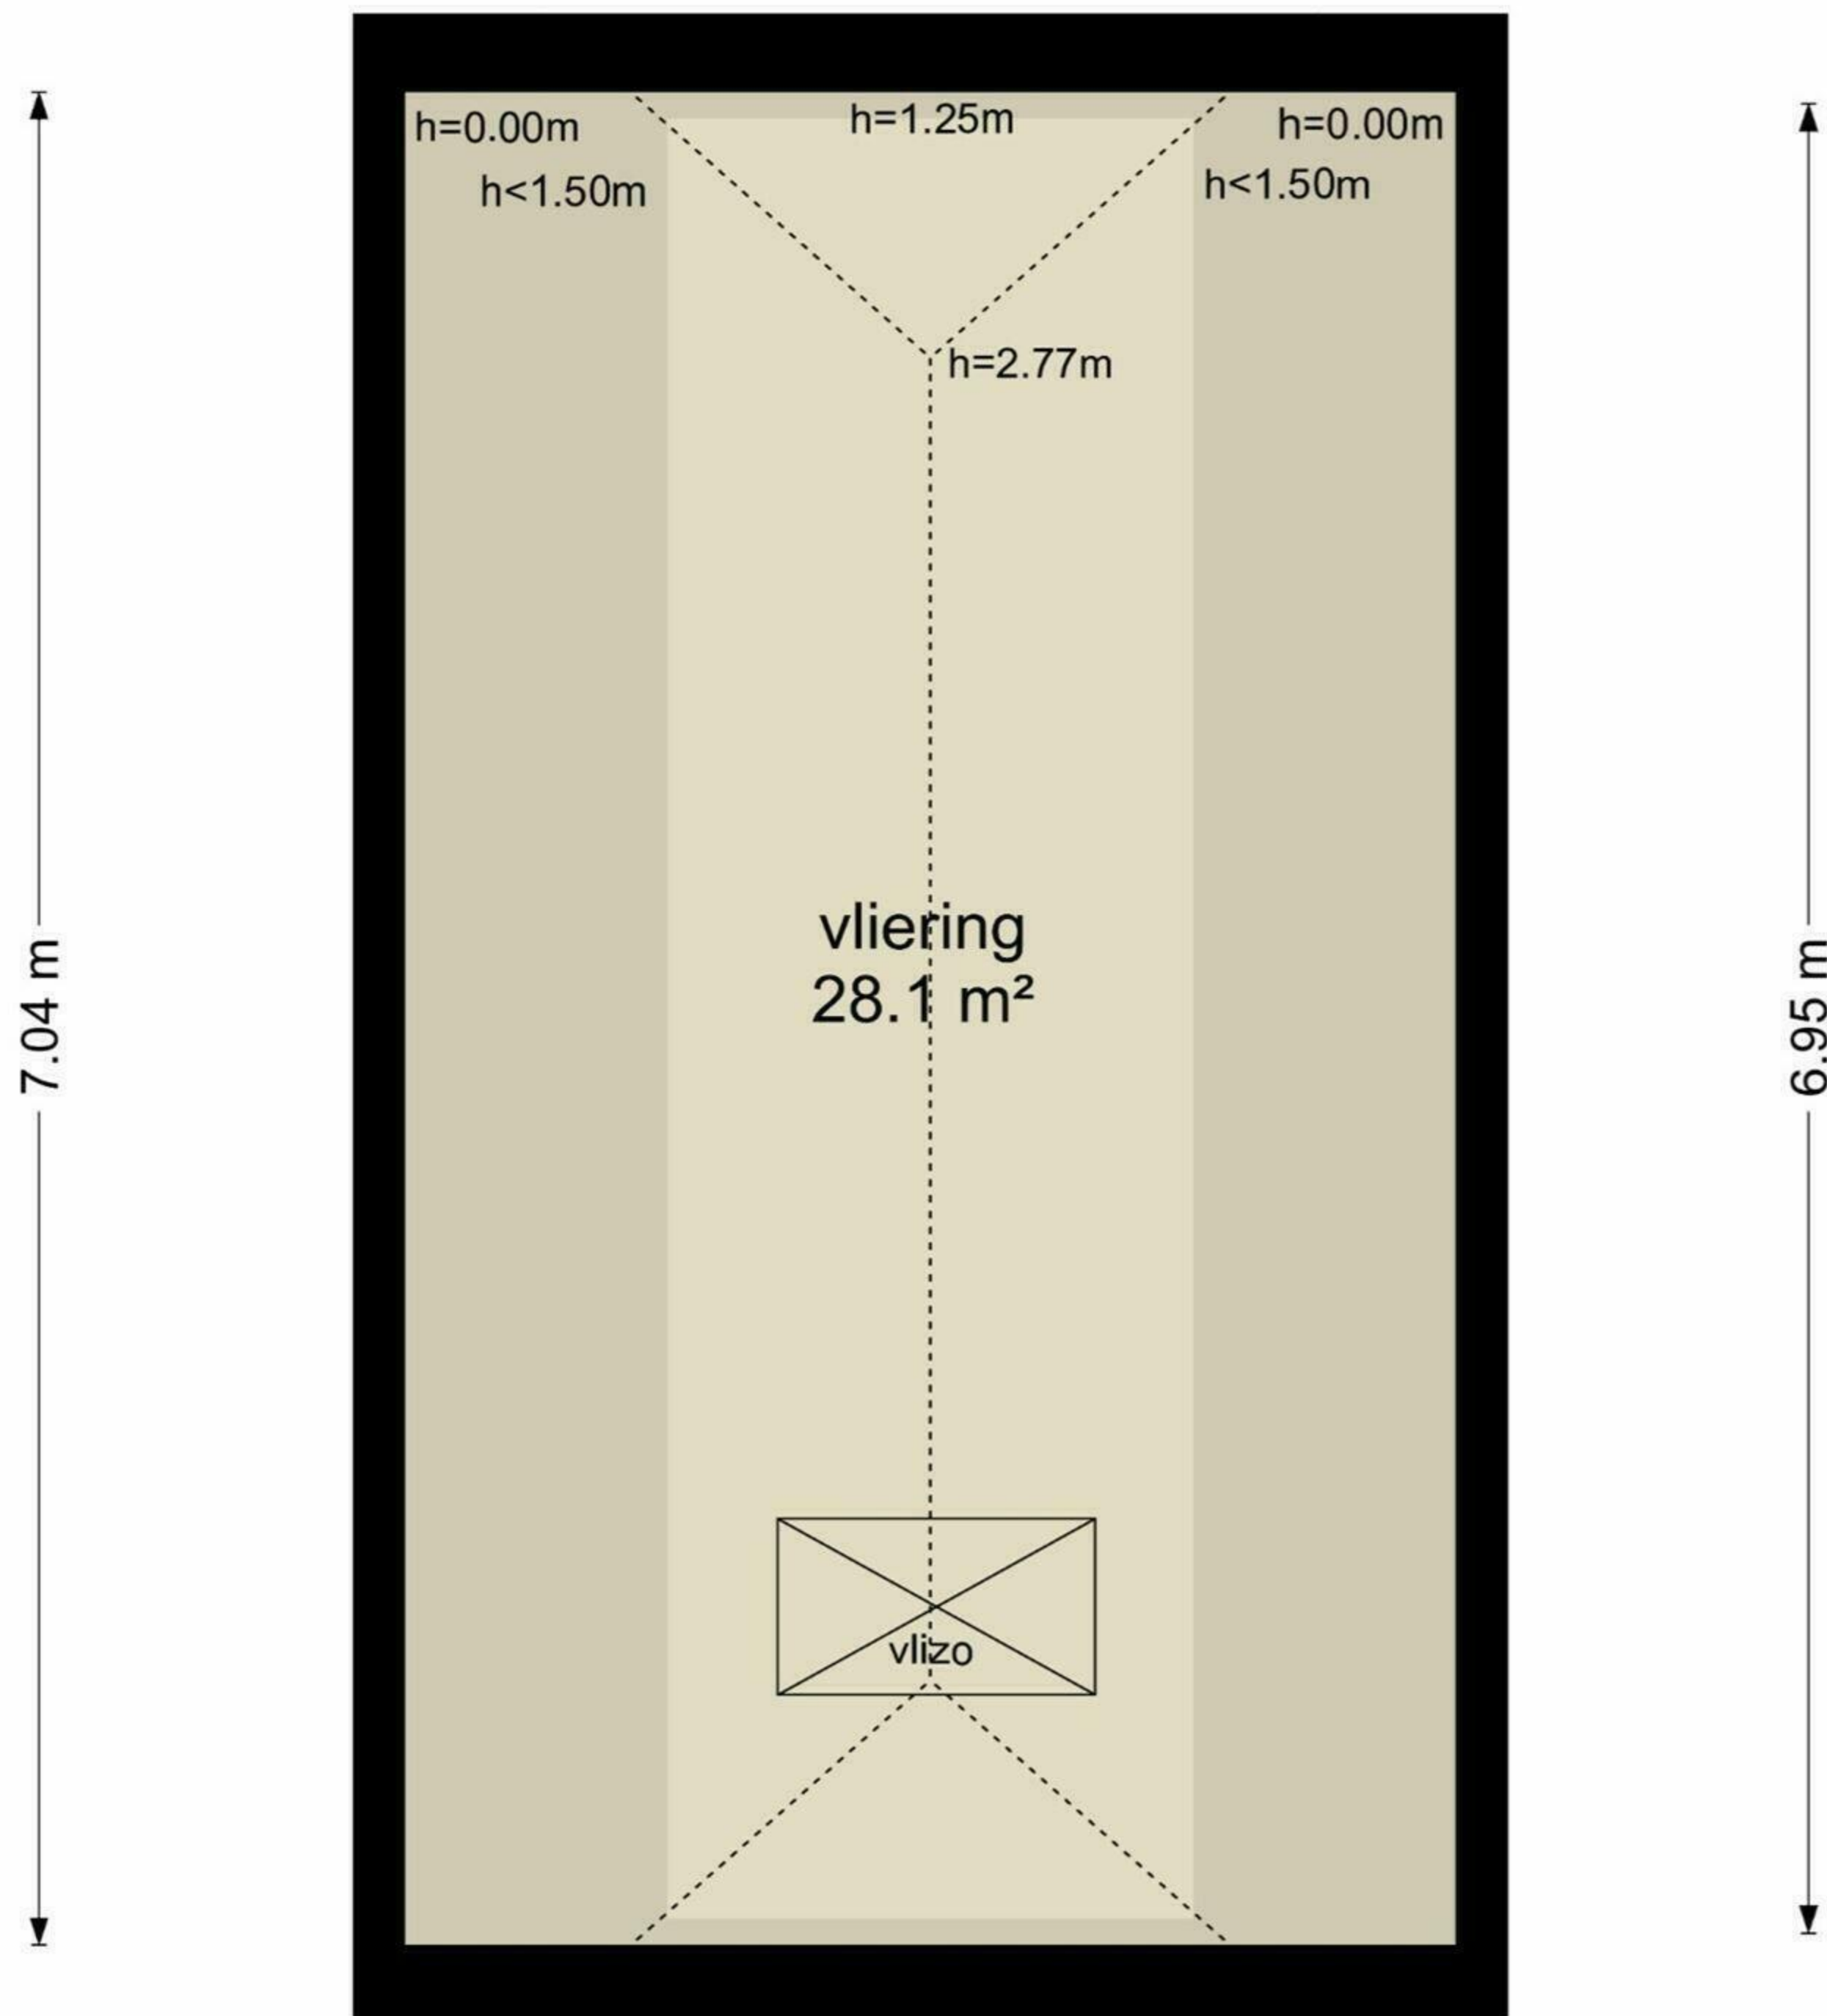

Grietmansweg 25 - Marum
Begane Grond

Grietmansweg 25 - Marum
Eerste Verdieping

Grietmansweg 25 - Marum
Tweede Verdieping

3.07 m

Grietmansweg 25 - Marum Garage Eerste Verdieping

4.00 m

De plattegronden zijn geproduceerd voor promotionele doeleinden en ter indicatie.
Aan de plattegronden kunnen geen rechten worden ontleend
© www.objectenco.nl

Grietmansweg 25 - Marum
Garage Begane Grond

De plattegronden zijn geproduceerd voor promotionele doeleinden en ter indicatie.
Aan de plattegronden kunnen geen rechten worden ontleend
© www.objectenco.nl