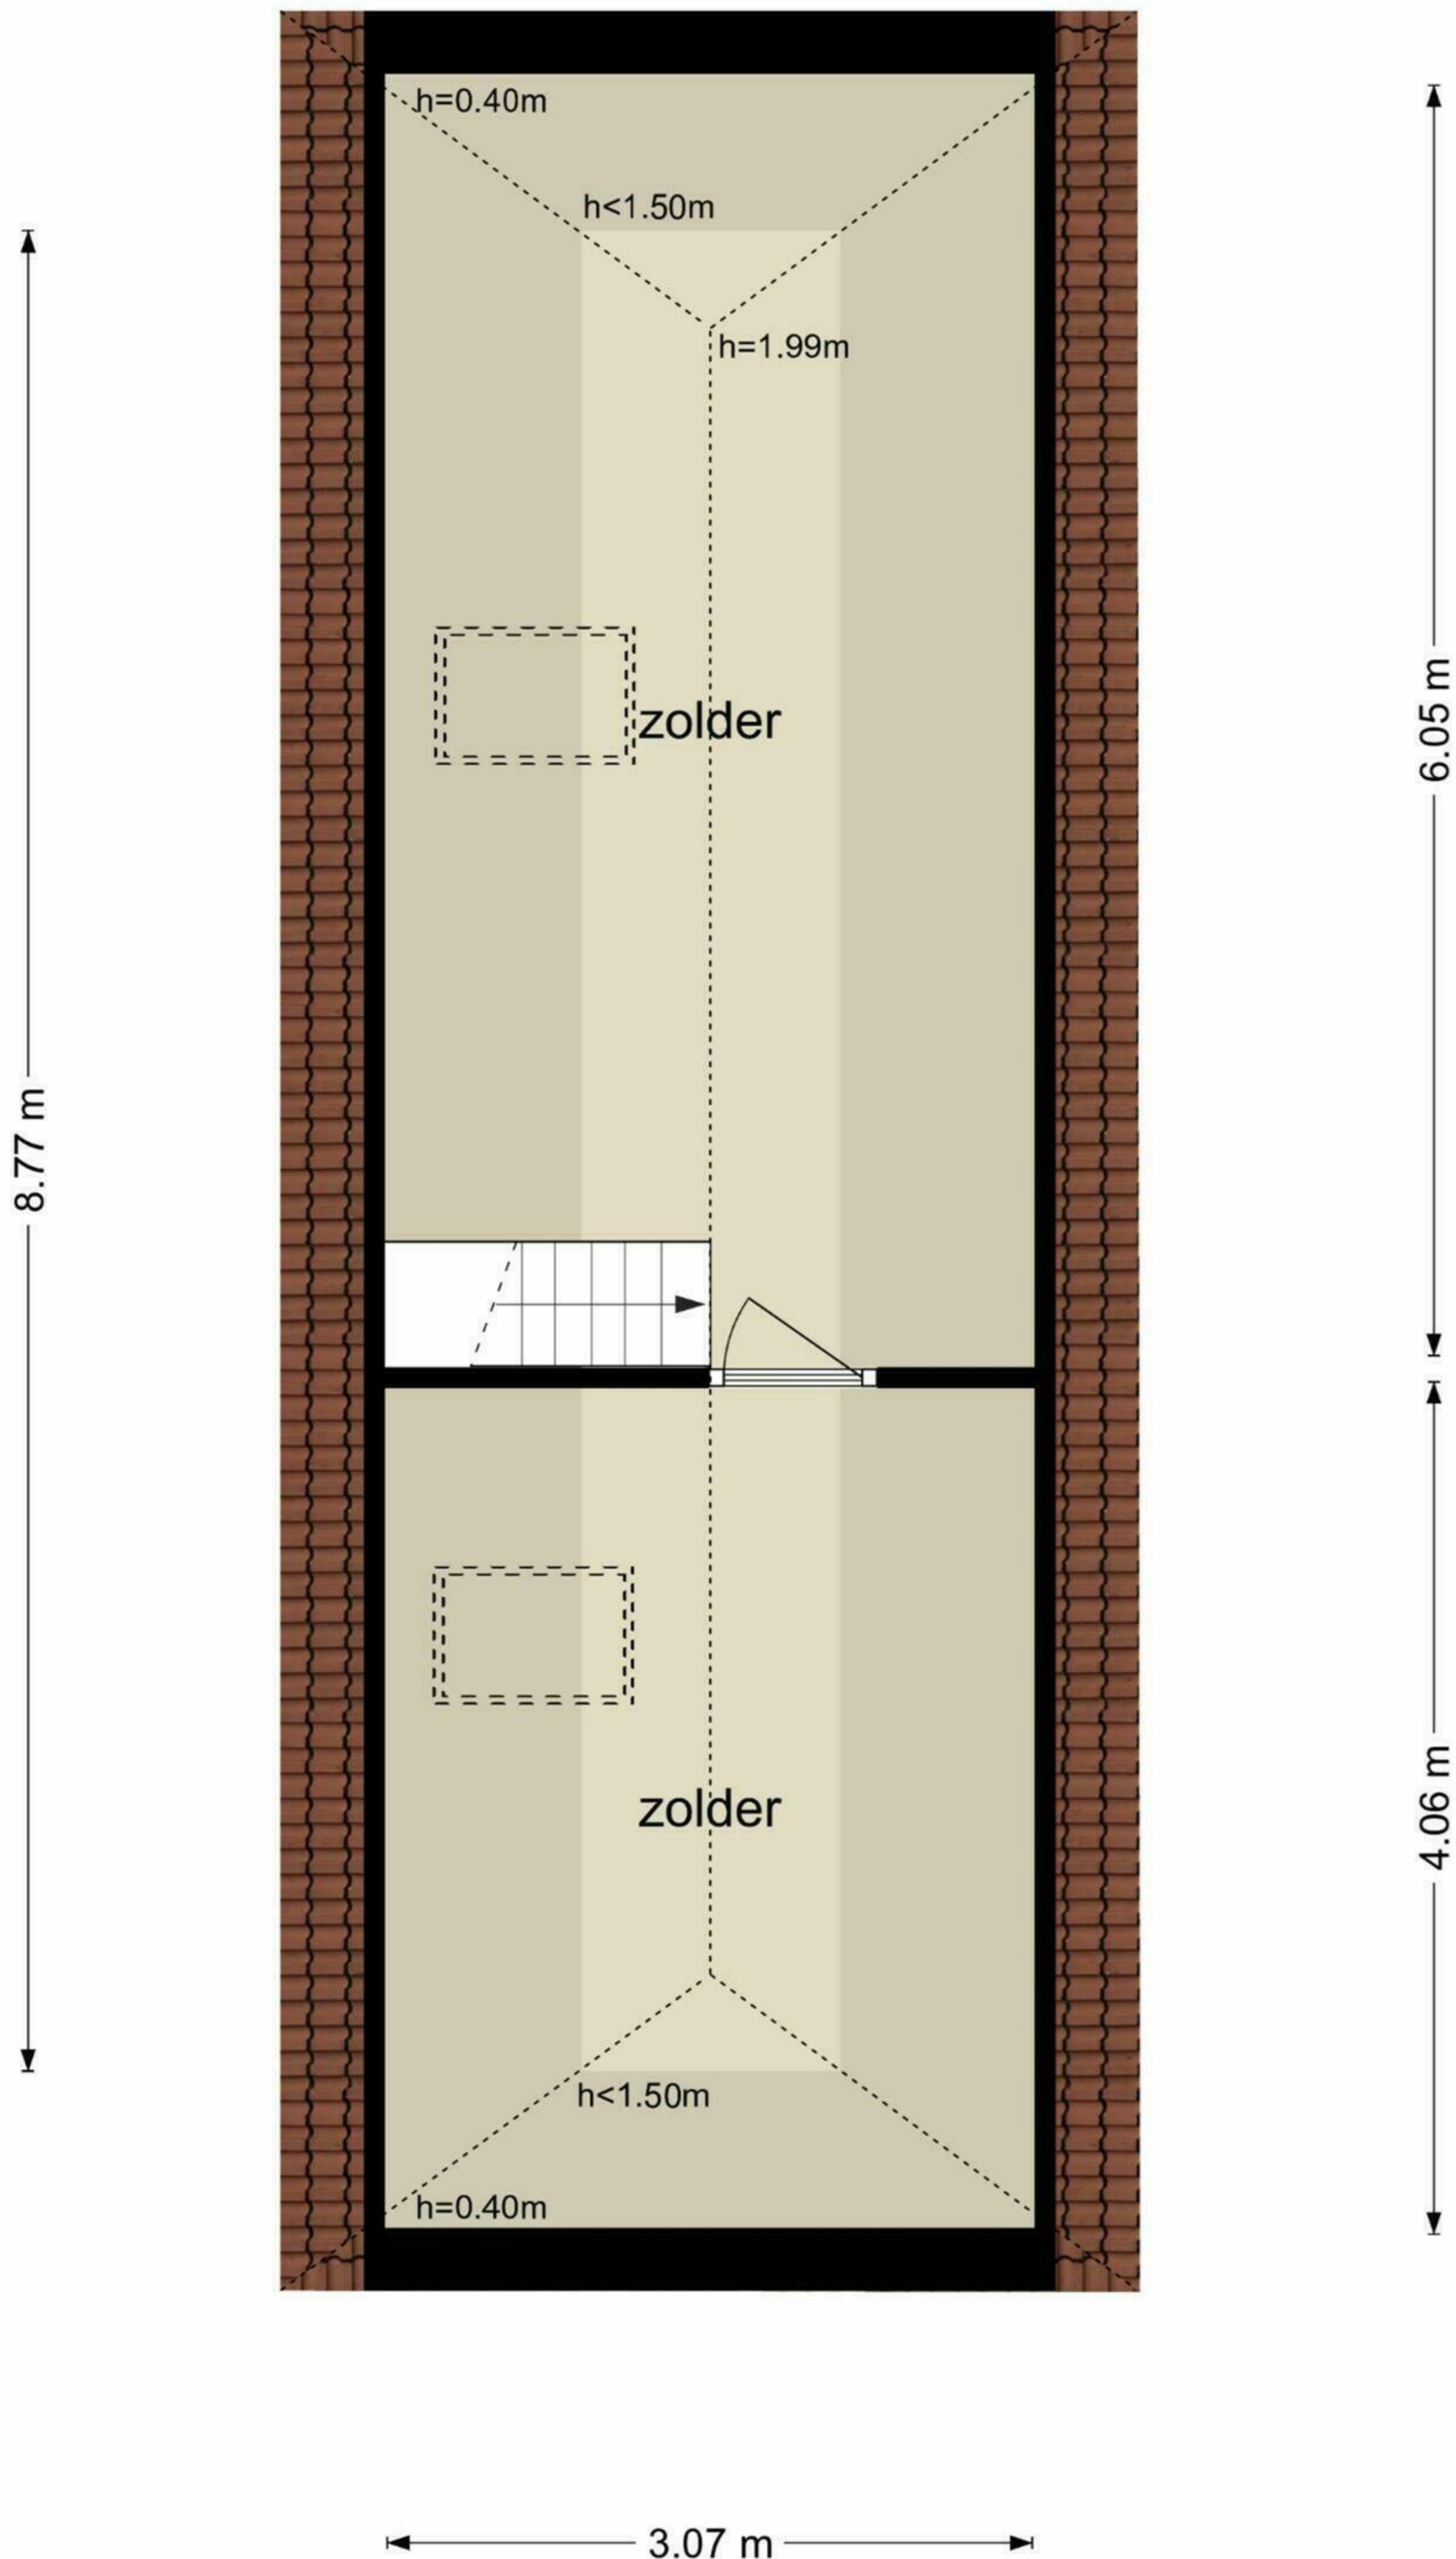

Grietmansweg 25 - Marum
Begane Grond

Grietmansweg 25 - Marum
Eerste Verdieping

Grietmansweg 25 - Marum
Tweede Verdieping

3.07 m

Grietmansweg 25 - Marum Garage Eerste Verdieping

4.00 m

De plattegronden zijn geproduceerd voor promotionele doeleinden en ter indicatie.
Aan de plattegronden kunnen geen rechten worden ontleend
© www.objectenco.nl