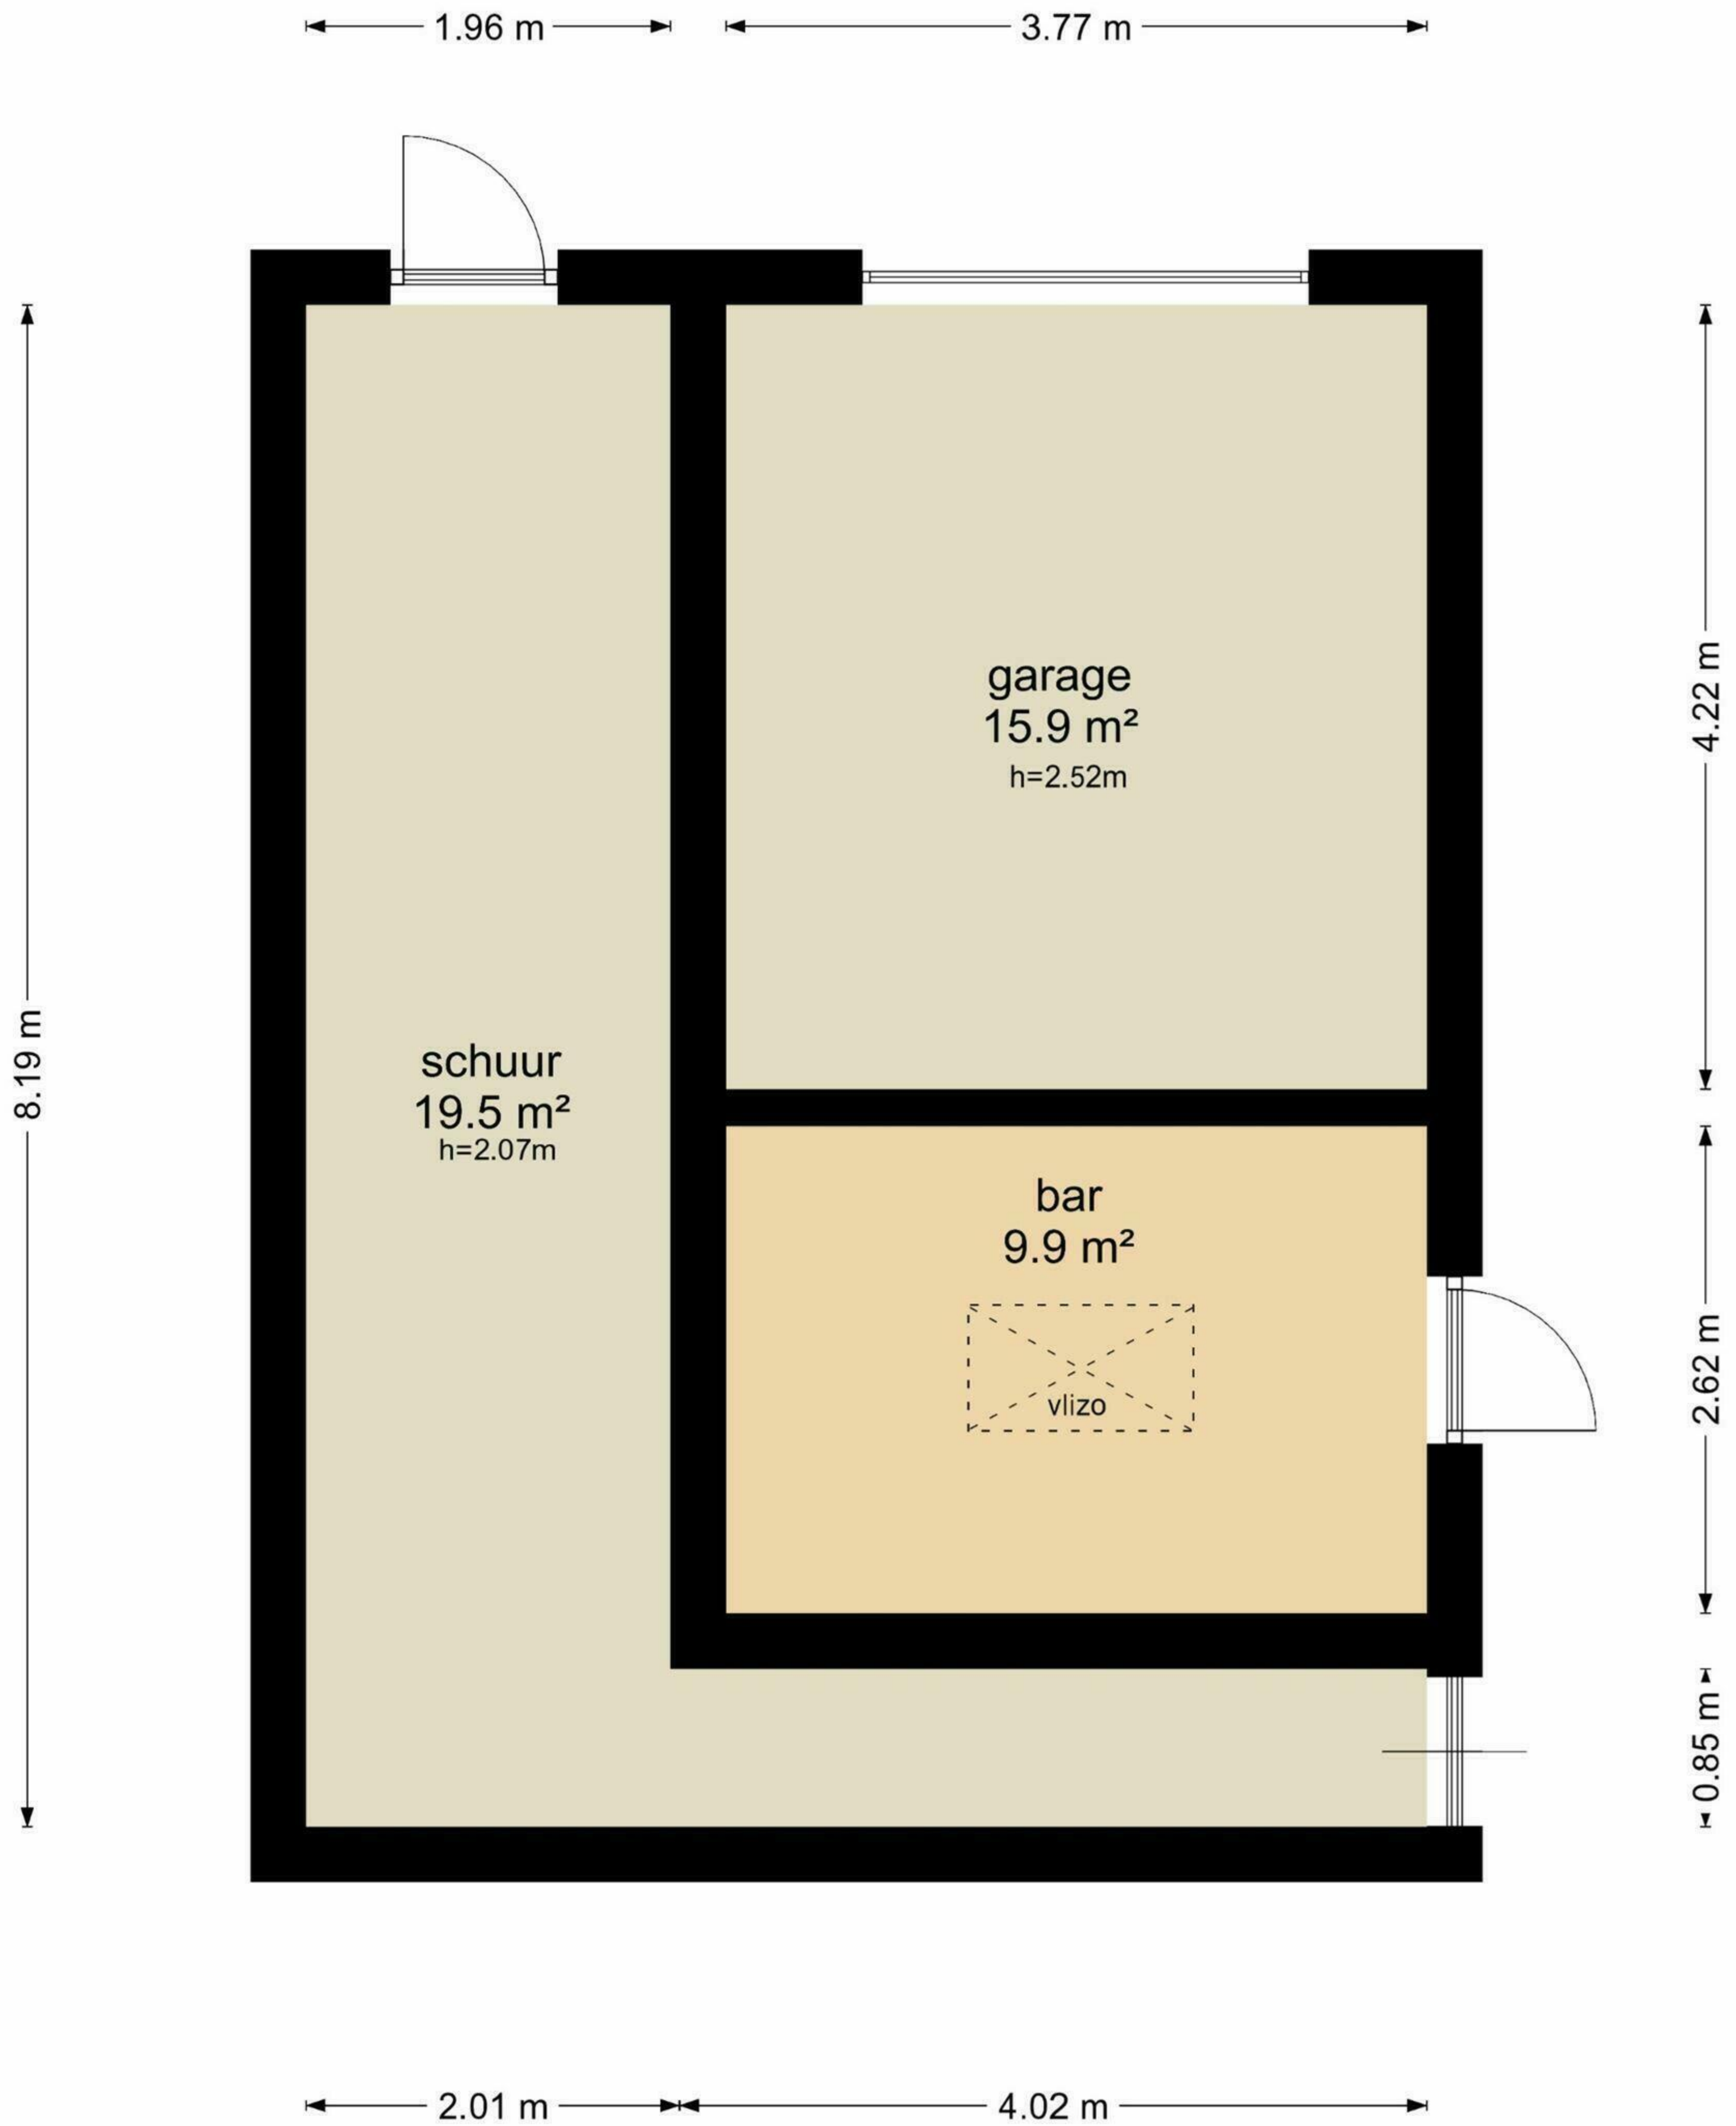

Grietmansweg 25 - Marum
Begane Grond

Grietmansweg 25 - Marum
Eerste Verdieping

Grietmansweg 25 - Marum
Tweede Verdieping

3.07 m

Grietmansweg 25 - Marum Garage Eerste Verdieping

4.00 m

De plattegronden zijn geproduceerd voor promotionele doeleinden en ter indicatie.
Aan de plattegronden kunnen geen rechten worden ontleend
© www.objectenco.nl

Grietmansweg 25 - Marum
Garage Begane Grond

De plattegronden zijn geproduceerd voor promotionele doeleinden en ter indicatie.
Aan de plattegronden kunnen geen rechten worden ontleend
© www.objectenco.nl