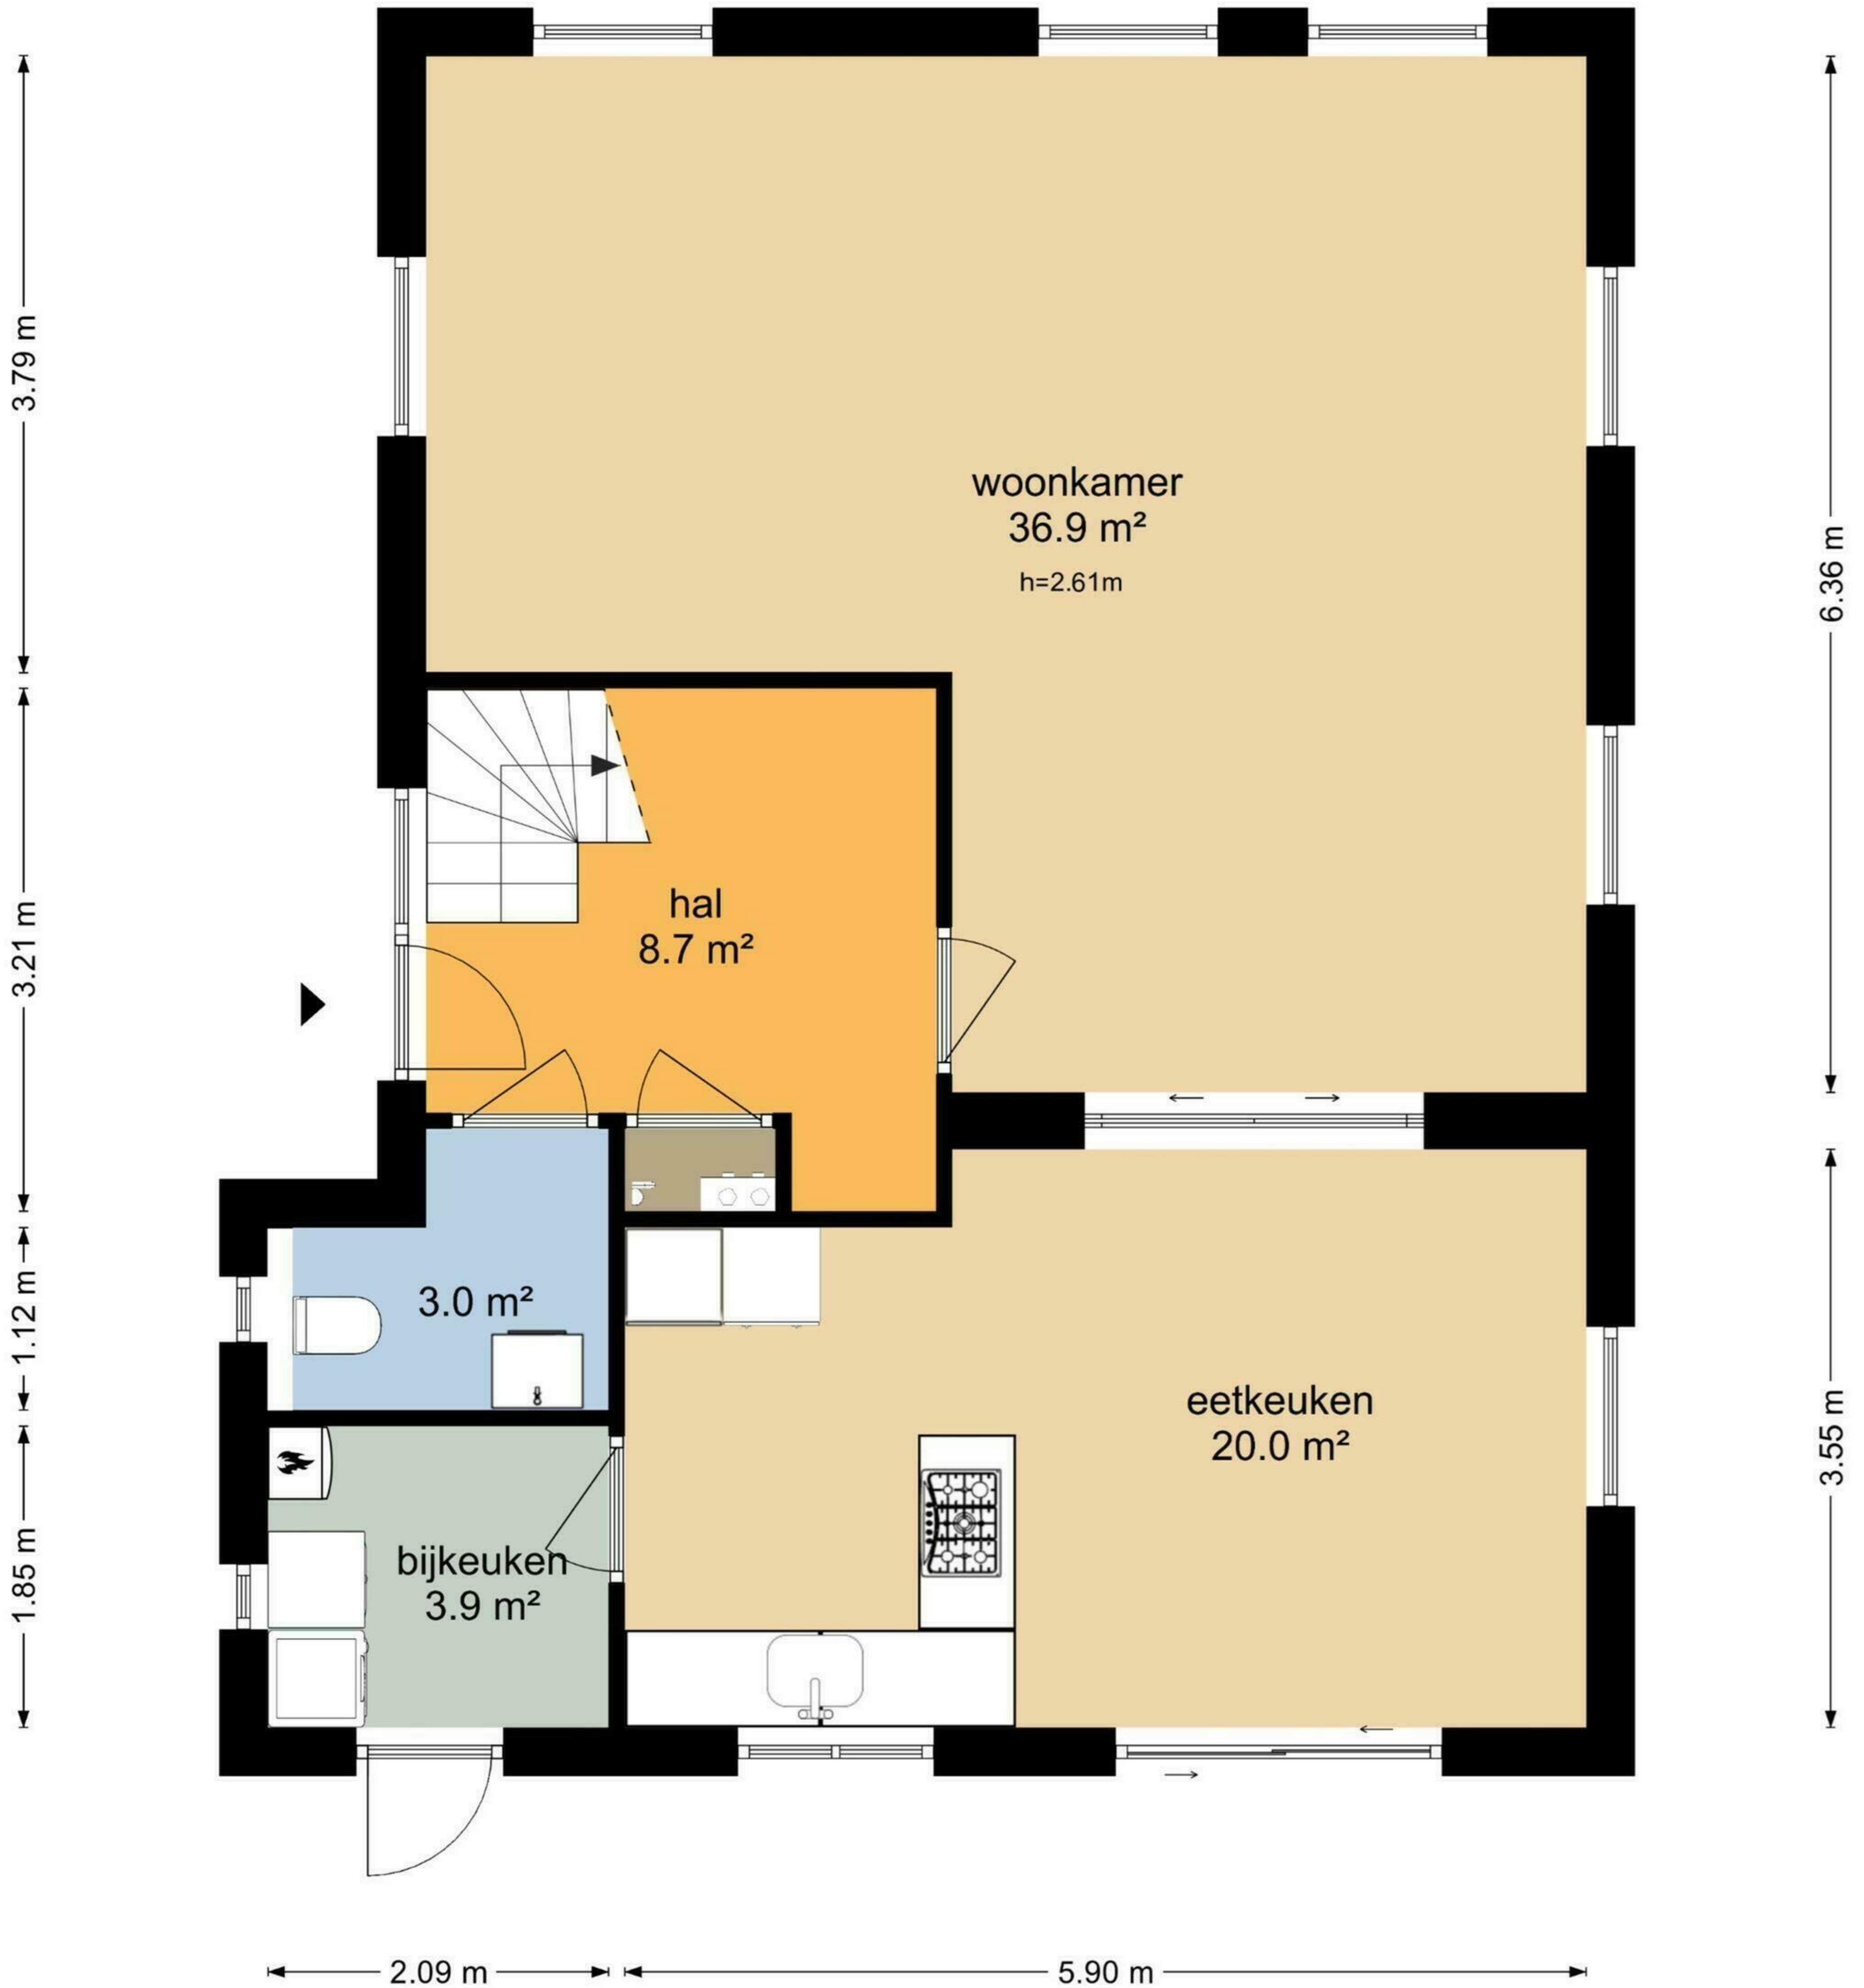

Grietmansweg 25 - Marum
Begane Grond

Grietmansweg 25 - Marum
Eerste Verdieping

Grietmansweg 25 - Marum
Tweede Verdieping

3.07 m

Grietmansweg 25 - Marum Garage Eerste Verdieping

4.00 m

De plattegronden zijn geproduceerd voor promotionele doeleinden en ter indicatie.
Aan de plattegronden kunnen geen rechten worden ontleend
© www.objectenco.nl

Grietmansweg 25 - Marum
Garage Begane Grond

De plattegronden zijn geproduceerd voor promotionele doeleinden en ter indicatie.
Aan de plattegronden kunnen geen rechten worden ontleend
© www.objectenco.nl