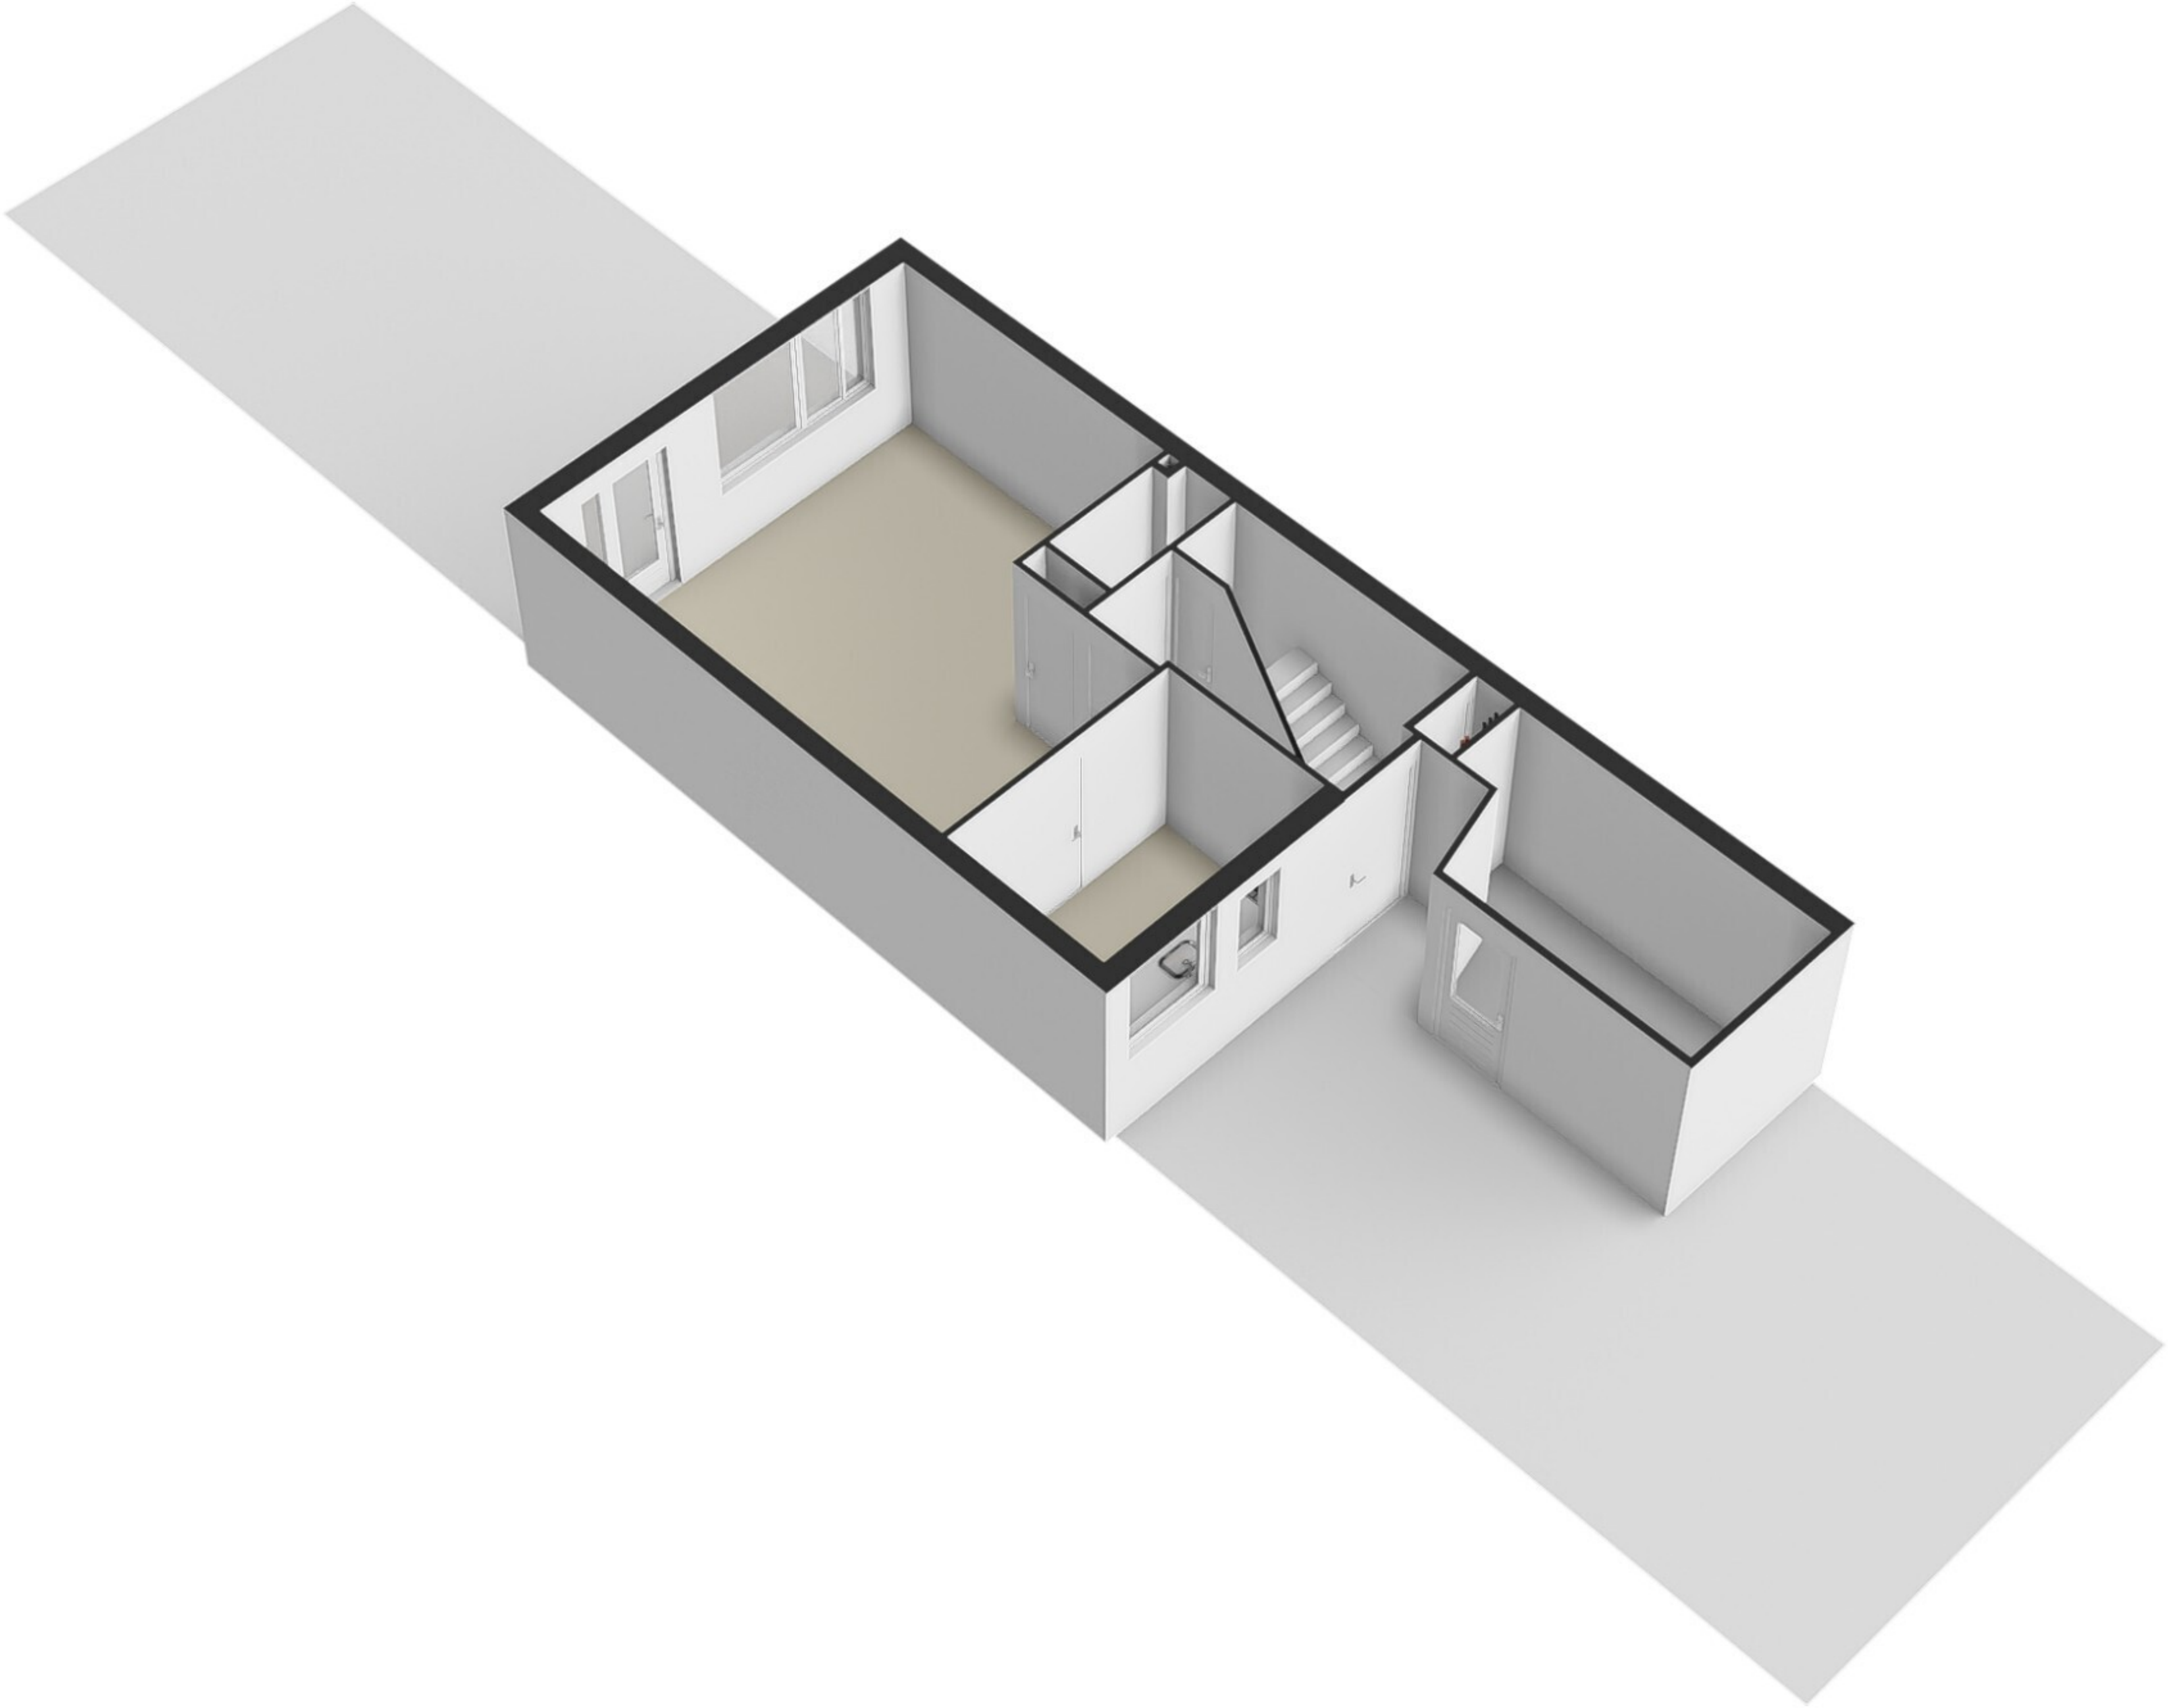

Grift 60 - Uithoorn
Begane grond

Grift 60 - Uithoorn

Eerste verdieping

De plattegronden zijn geproduceerd voor promotionele doeleinden en ter indicatie.
Aan de plattegronden kunnen geen rechten worden ontleend.

Grift 60 - Uithoorn

Tweede verdieping

5.23 m

1.84 m 3.30 m

5.23 m

De plattegronden zijn geproduceerd voor promotionele doeleinden en ter indicatie.
Aan de plattegronden kunnen geen rechten worden ontleend.