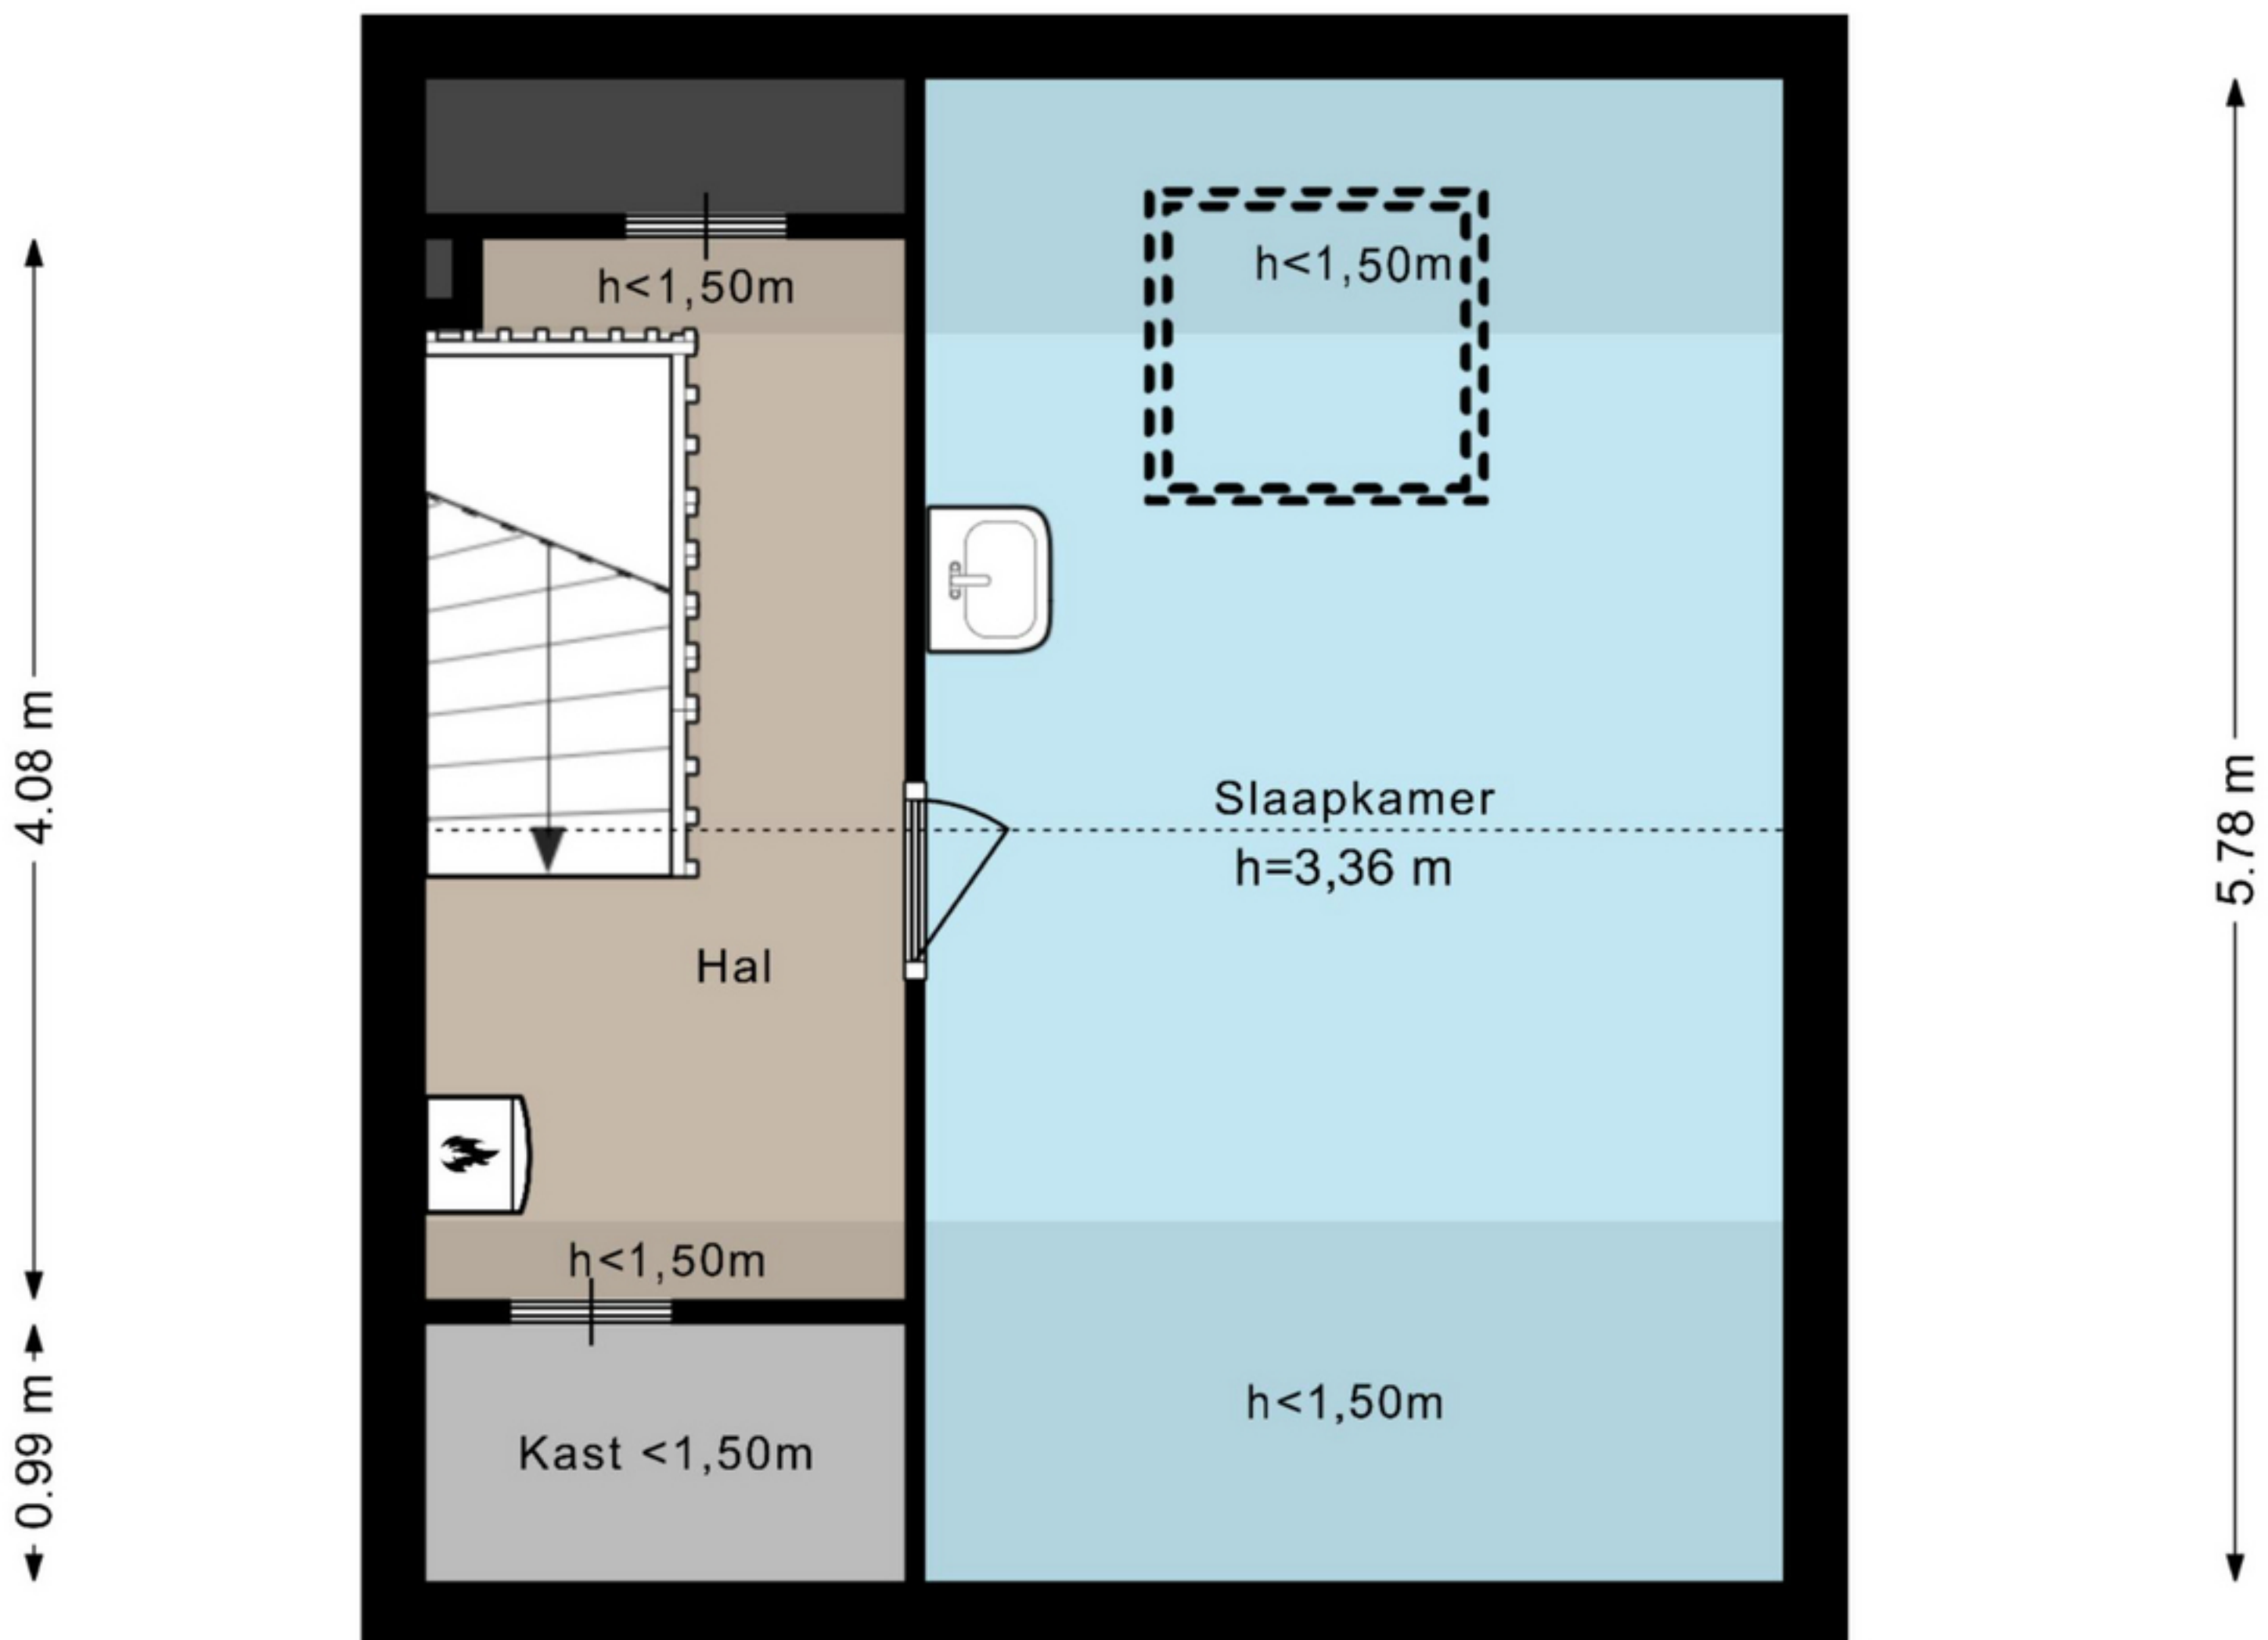

Grift 60 - Uithoorn
Begane grond

Grift 60 - Uithoorn

Eerste verdieping

De plattegronden zijn geproduceerd voor promotionele doeleinden en ter indicatie.
Aan de plattegronden kunnen geen rechten worden ontleend.

Grift 60 - Uithoorn

Tweede verdieping

5.23 m

1.84 m 3.30 m

5.23 m

De plattegronden zijn geproduceerd voor promotionele doeleinden en ter indicatie.
Aan de plattegronden kunnen geen rechten worden ontleend.