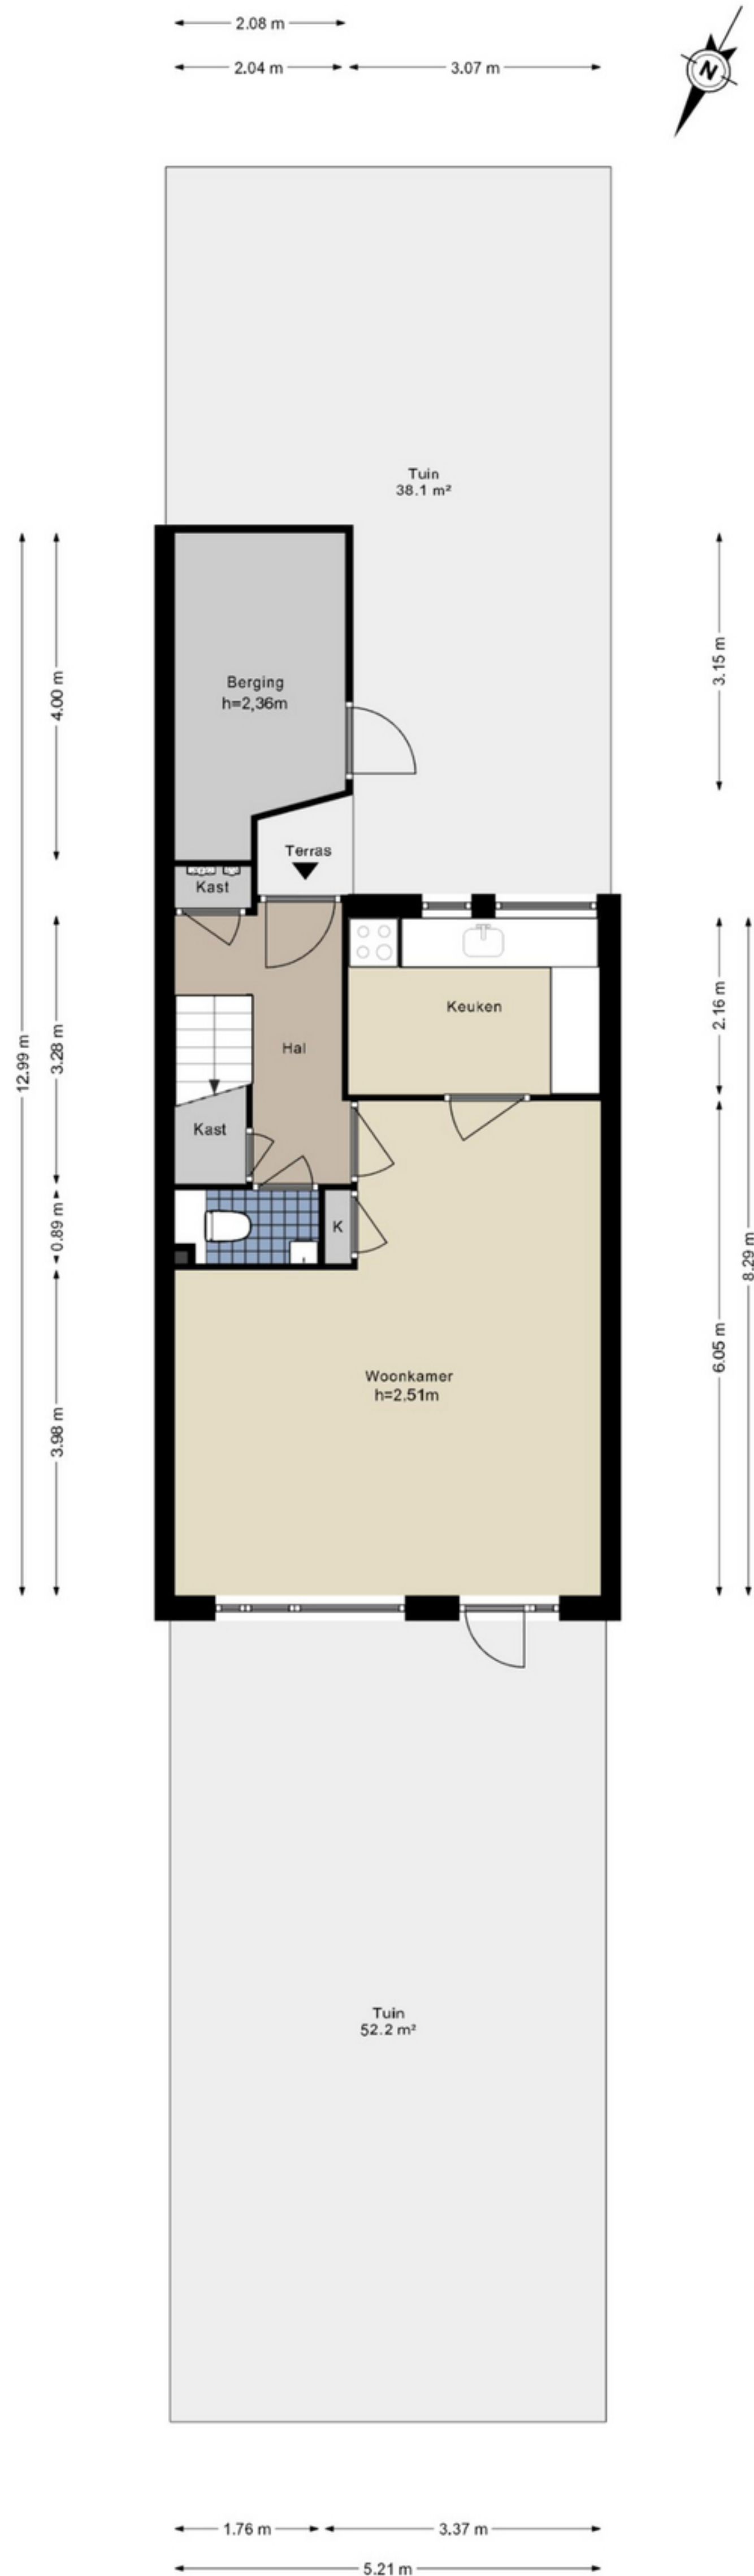

Grift 60 - Uithoorn
Begane grond

Grift 60 - Uithoorn

Eerste verdieping

De plattegronden zijn geproduceerd voor promotionele doeleinden en ter indicatie.
Aan de plattegronden kunnen geen rechten worden ontleend.

Grift 60 - Uithoorn

Tweede verdieping

5.23 m

1.84 m 3.30 m

5.23 m

De plattegronden zijn geproduceerd voor promotionele doeleinden en ter indicatie.
Aan de plattegronden kunnen geen rechten worden ontleend.