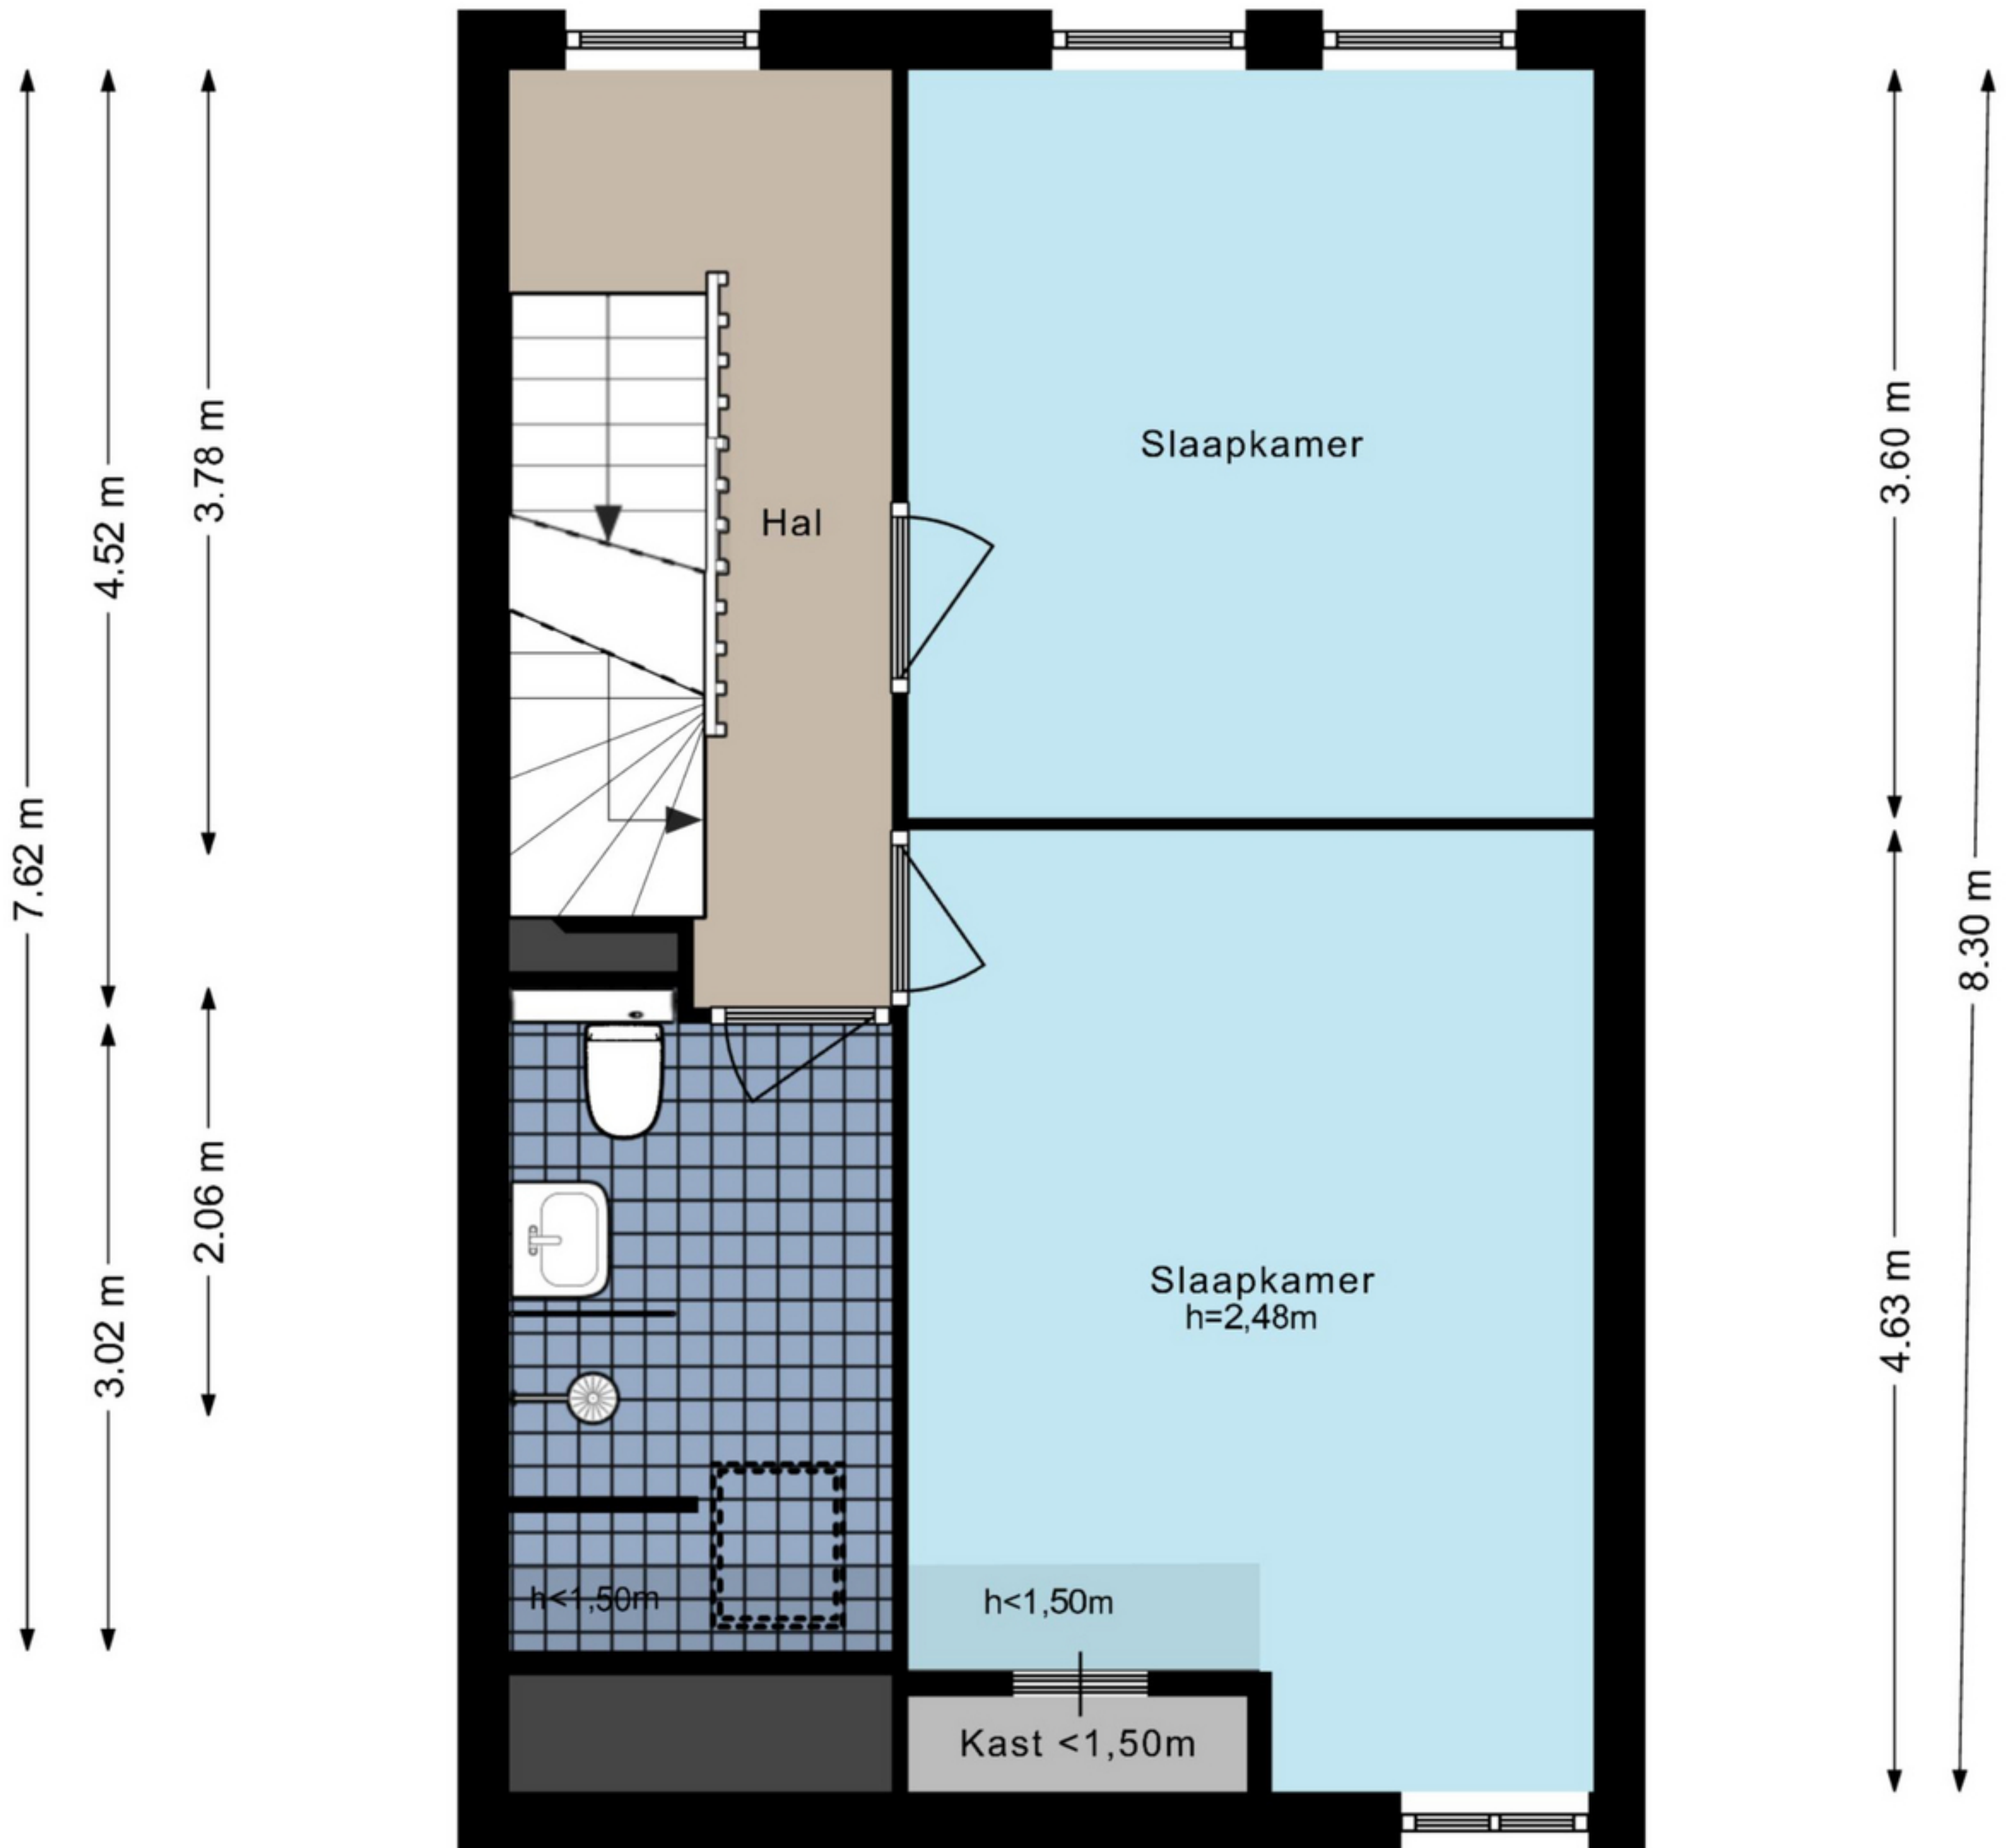

Grift 60 - Uithoorn
Begane grond

Grift 60 - Uithoorn

Eerste verdieping

De plattegronden zijn geproduceerd voor promotionele doeleinden en ter indicatie.
Aan de plattegronden kunnen geen rechten worden ontleend.

Grift 60 - Uithoorn

Tweede verdieping

5.23 m

1.84 m 3.30 m

5.23 m

De plattegronden zijn geproduceerd voor promotionele doeleinden en ter indicatie.
Aan de plattegronden kunnen geen rechten worden ontleend.