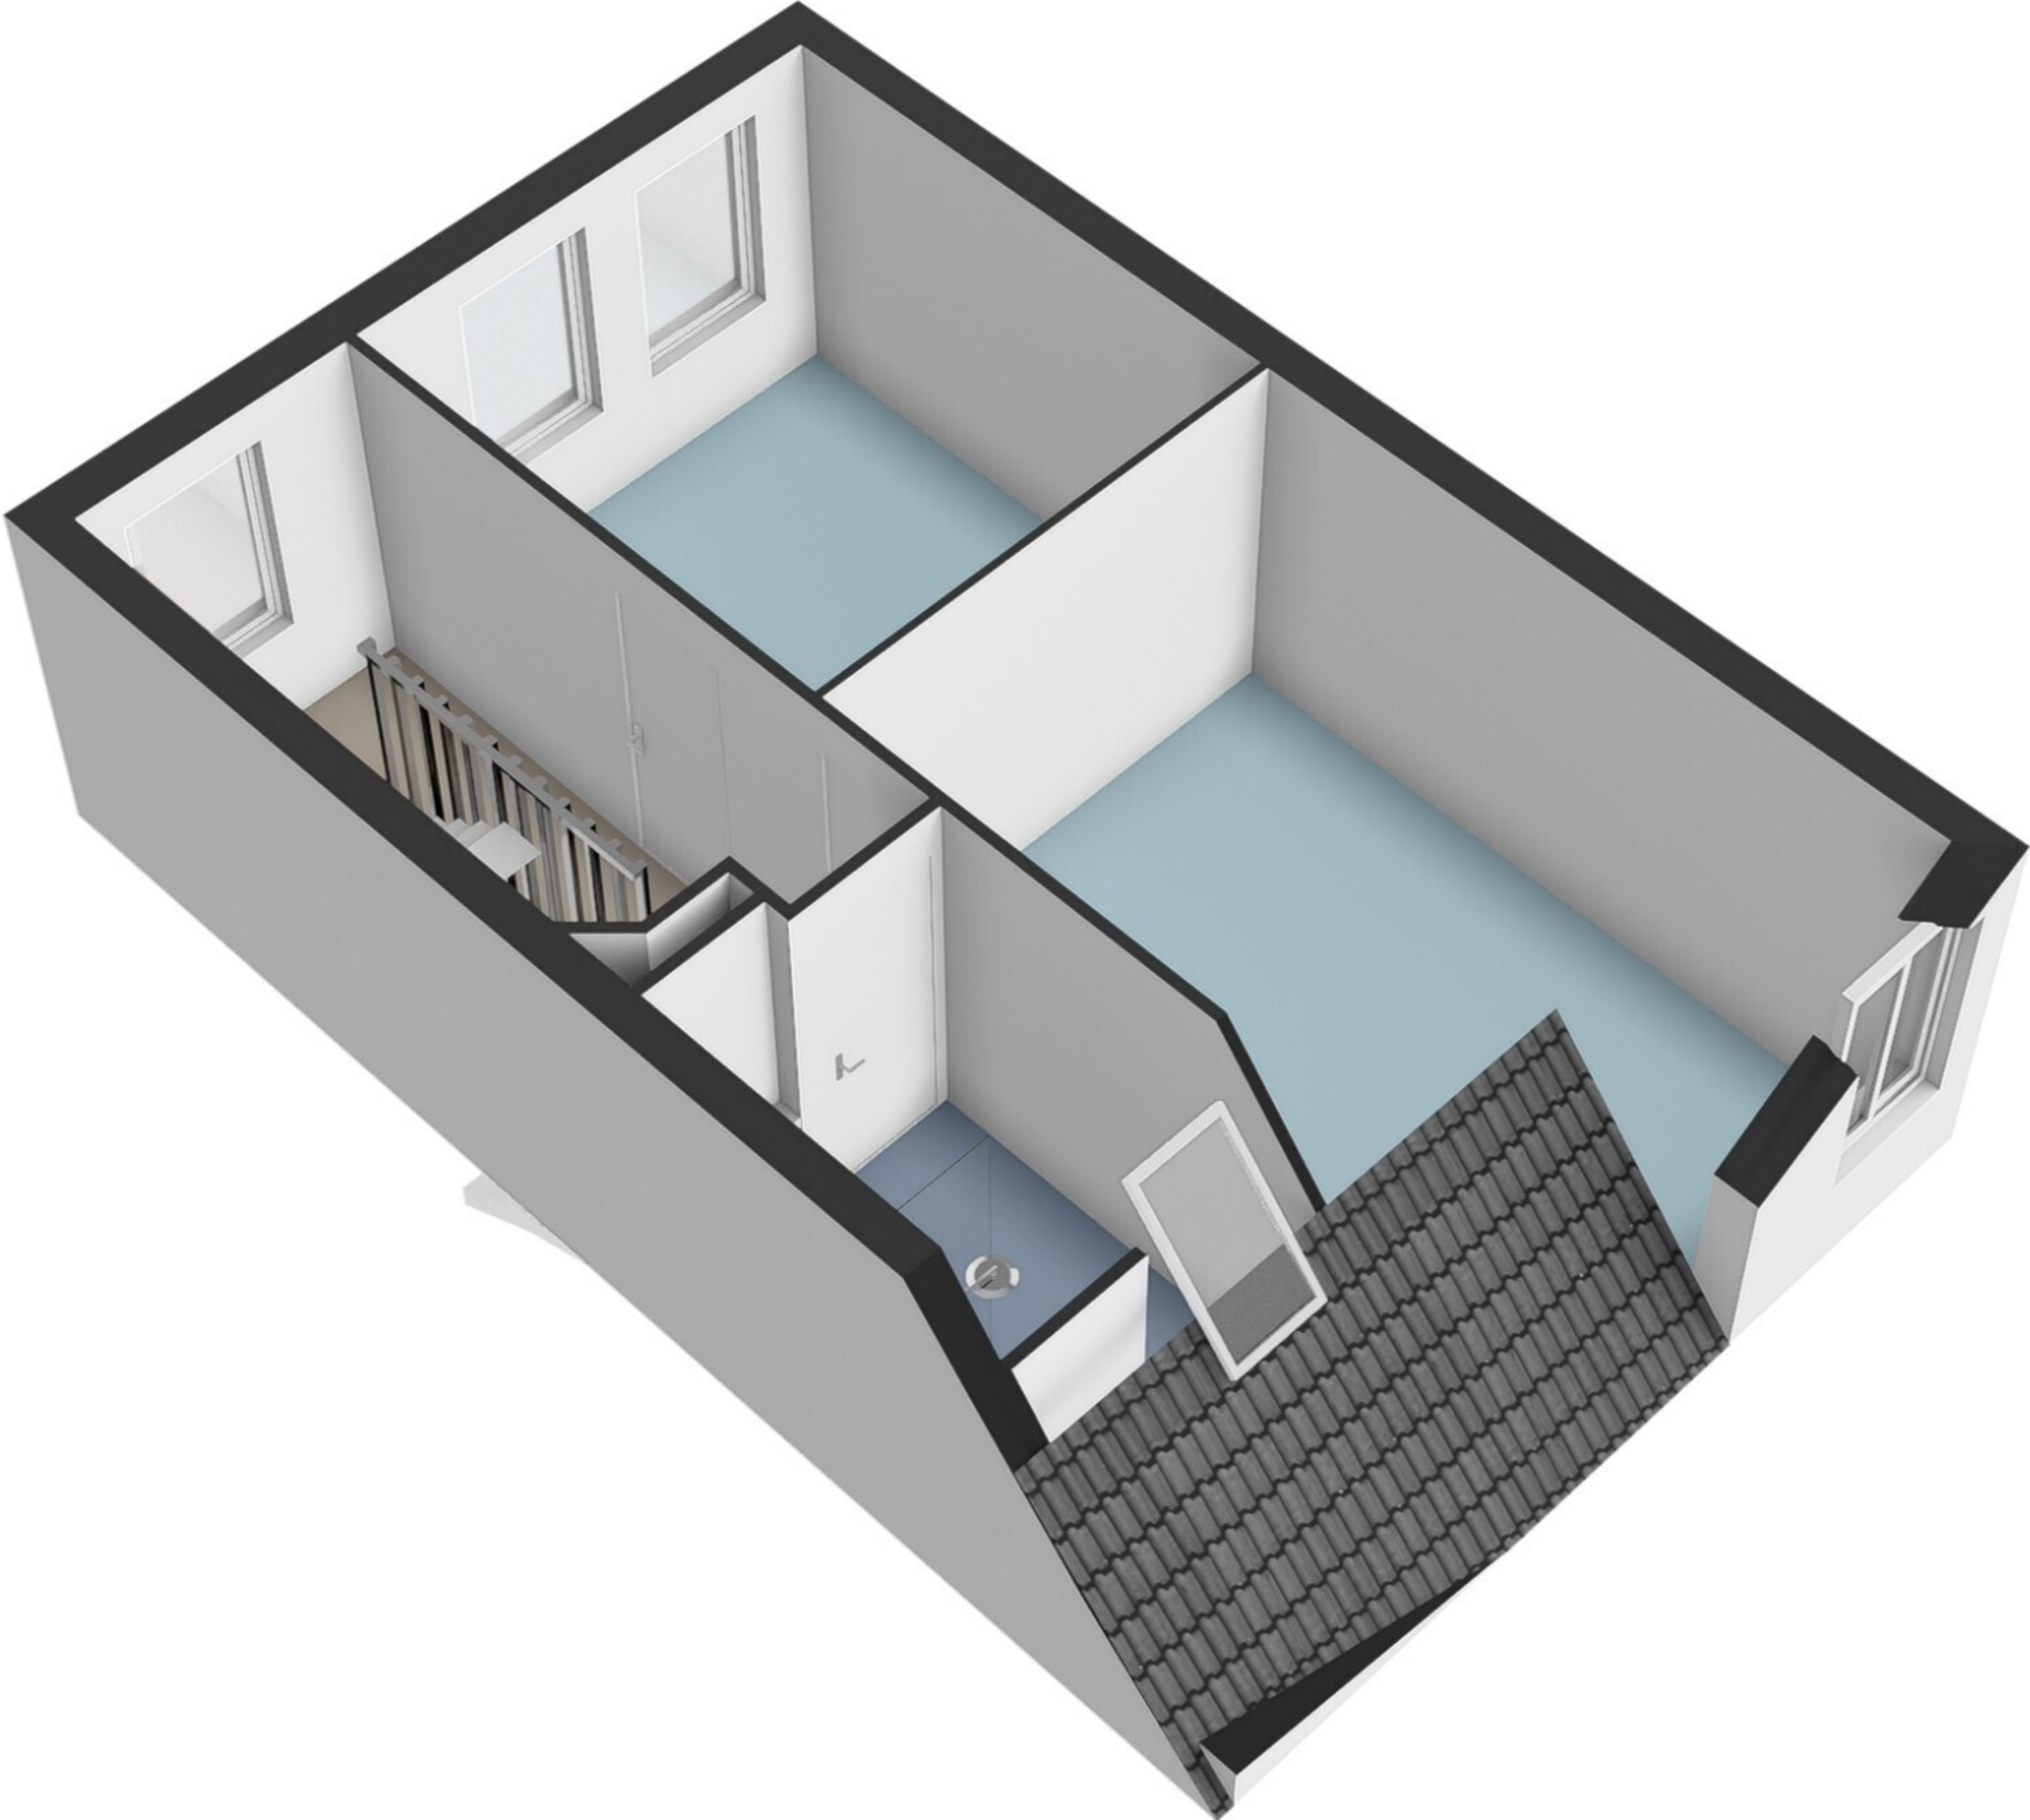

Grift 60 - Uithoorn
Begane grond

Grift 60 - Uithoorn

Eerste verdieping

De plattegronden zijn geproduceerd voor promotionele doeleinden en ter indicatie.
Aan de plattegronden kunnen geen rechten worden ontleend.

Grift 60 - Uithoorn

Tweede verdieping

5.23 m

1.84 m 3.30 m

5.23 m

De plattegronden zijn geproduceerd voor promotionele doeleinden en ter indicatie.
Aan de plattegronden kunnen geen rechten worden ontleend.