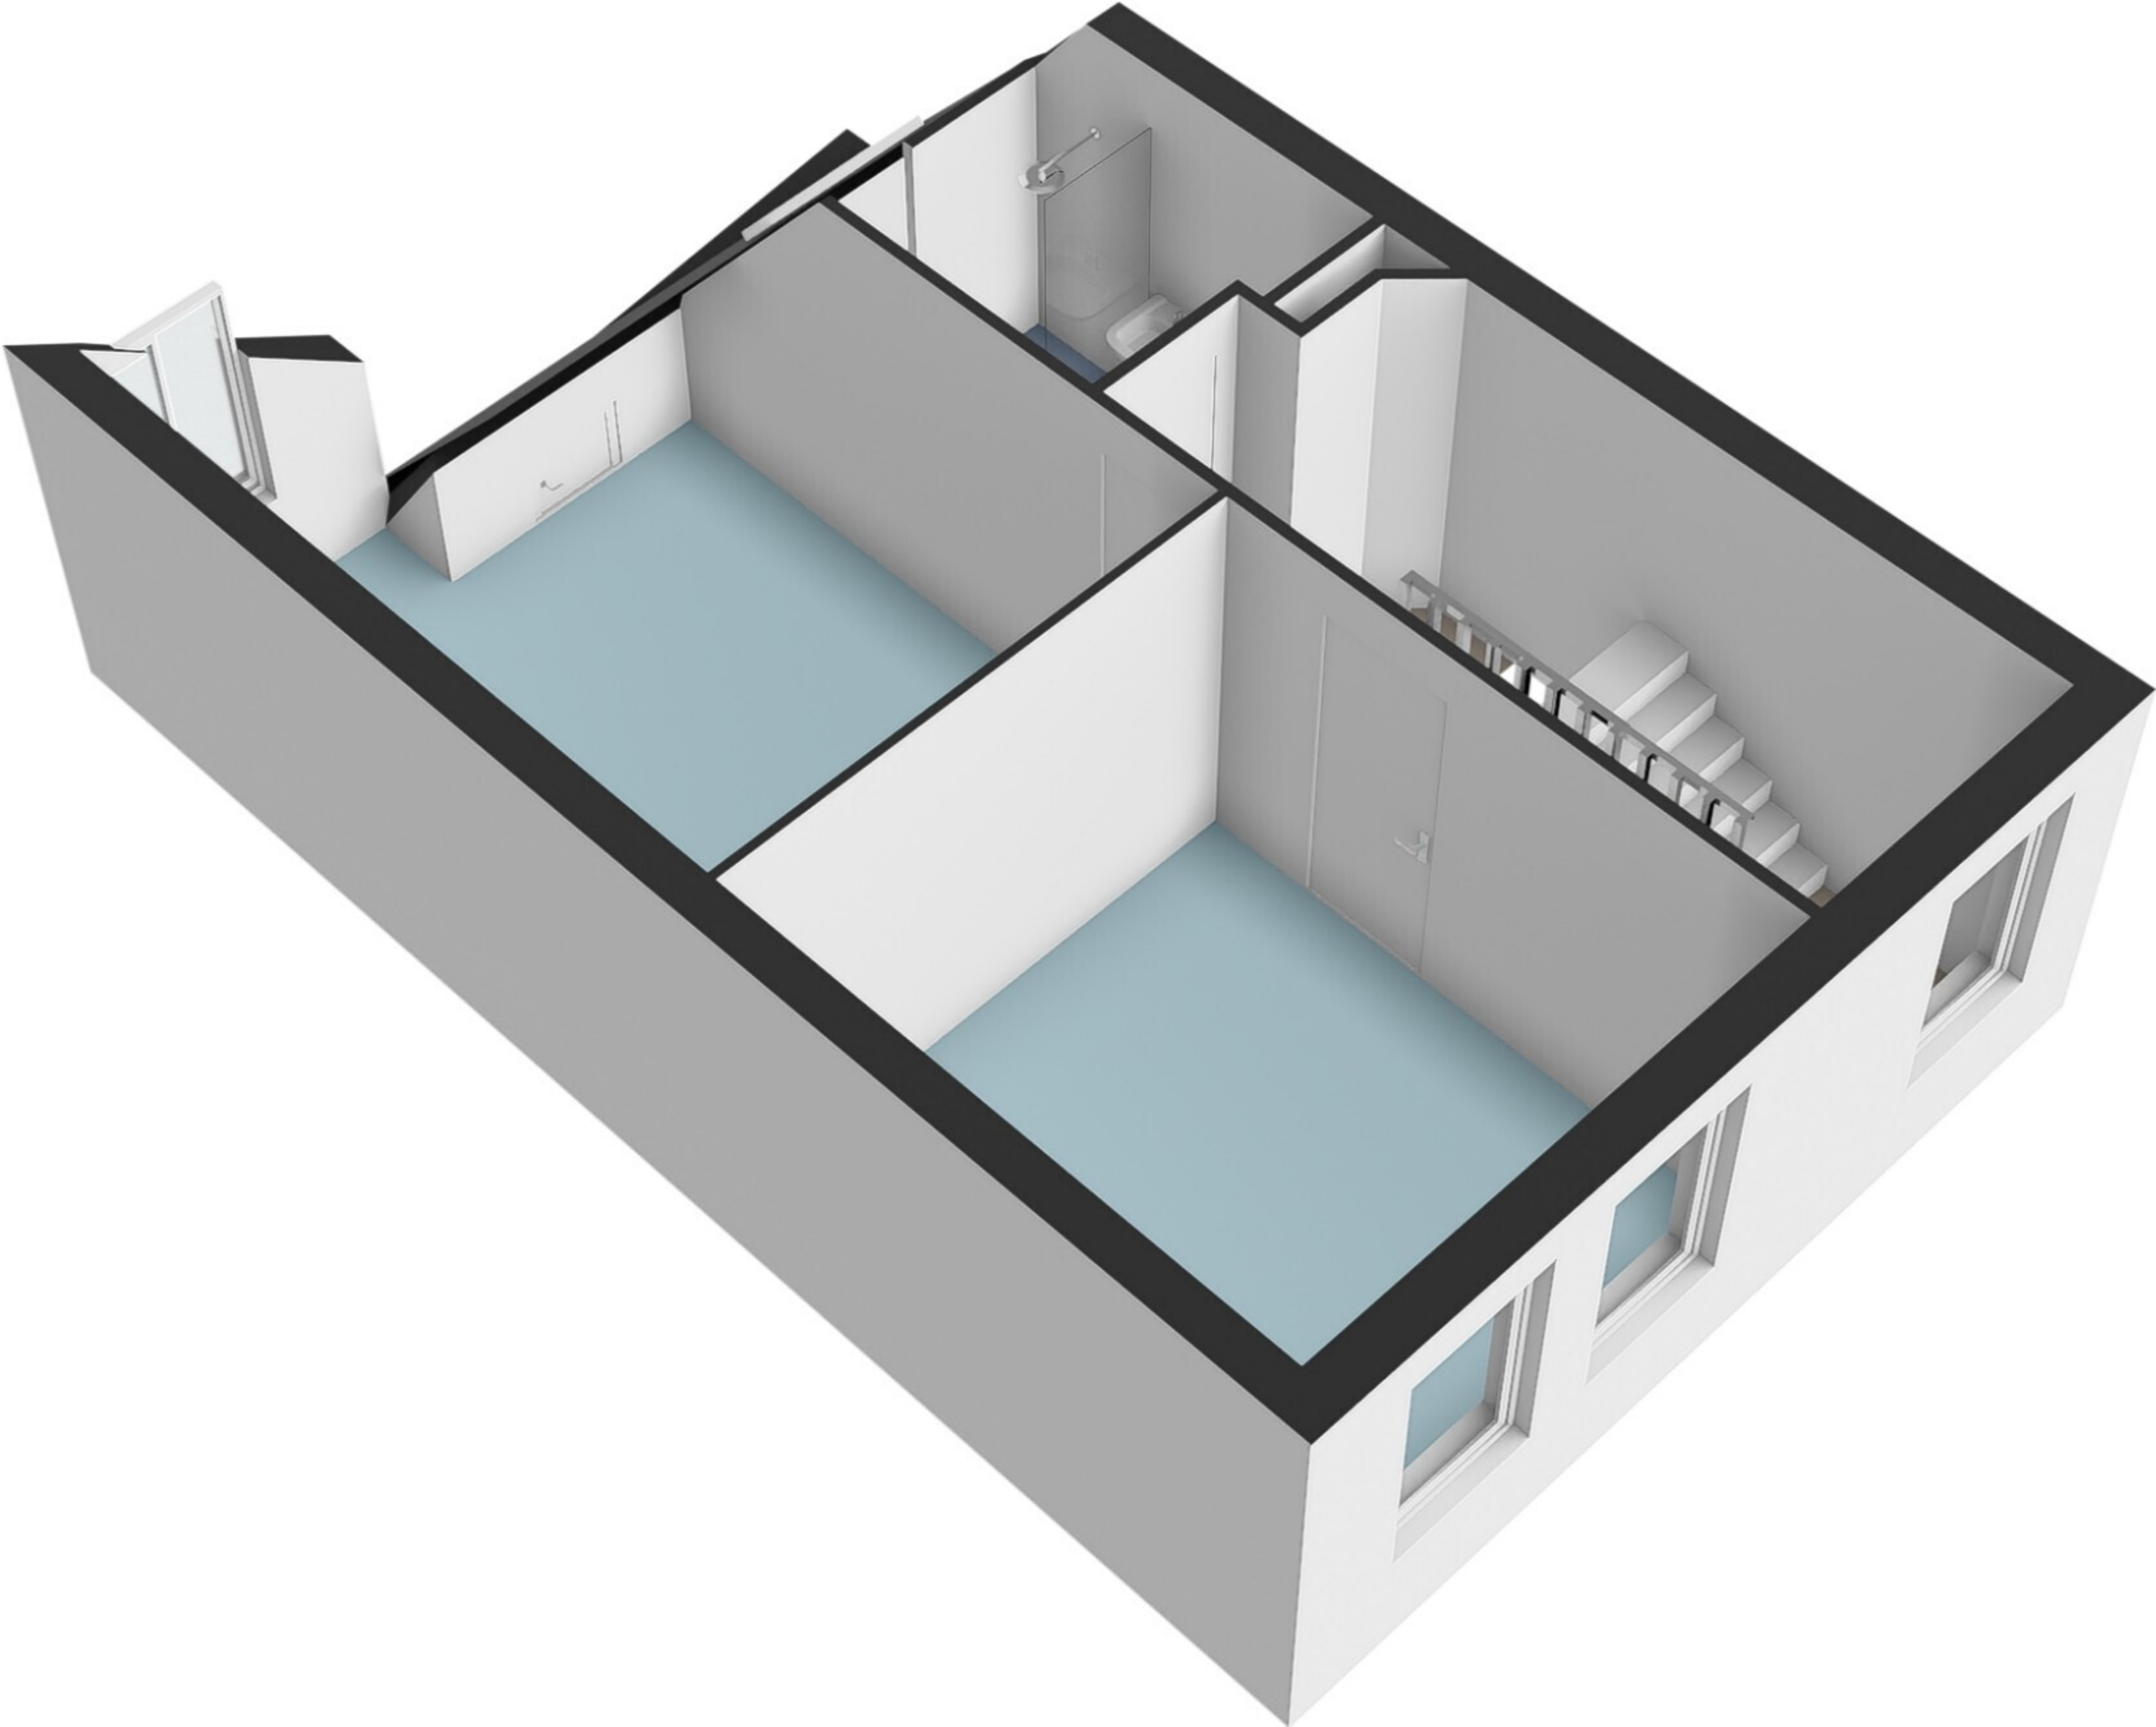

Grift 60 - Uithoorn
Begane grond

Grift 60 - Uithoorn

Eerste verdieping

De plattegronden zijn geproduceerd voor promotionele doeleinden en ter indicatie.
Aan de plattegronden kunnen geen rechten worden ontleend.

Grift 60 - Uithoorn

Tweede verdieping

5.23 m

1.84 m 3.30 m

5.23 m

De plattegronden zijn geproduceerd voor promotionele doeleinden en ter indicatie.
Aan de plattegronden kunnen geen rechten worden ontleend.