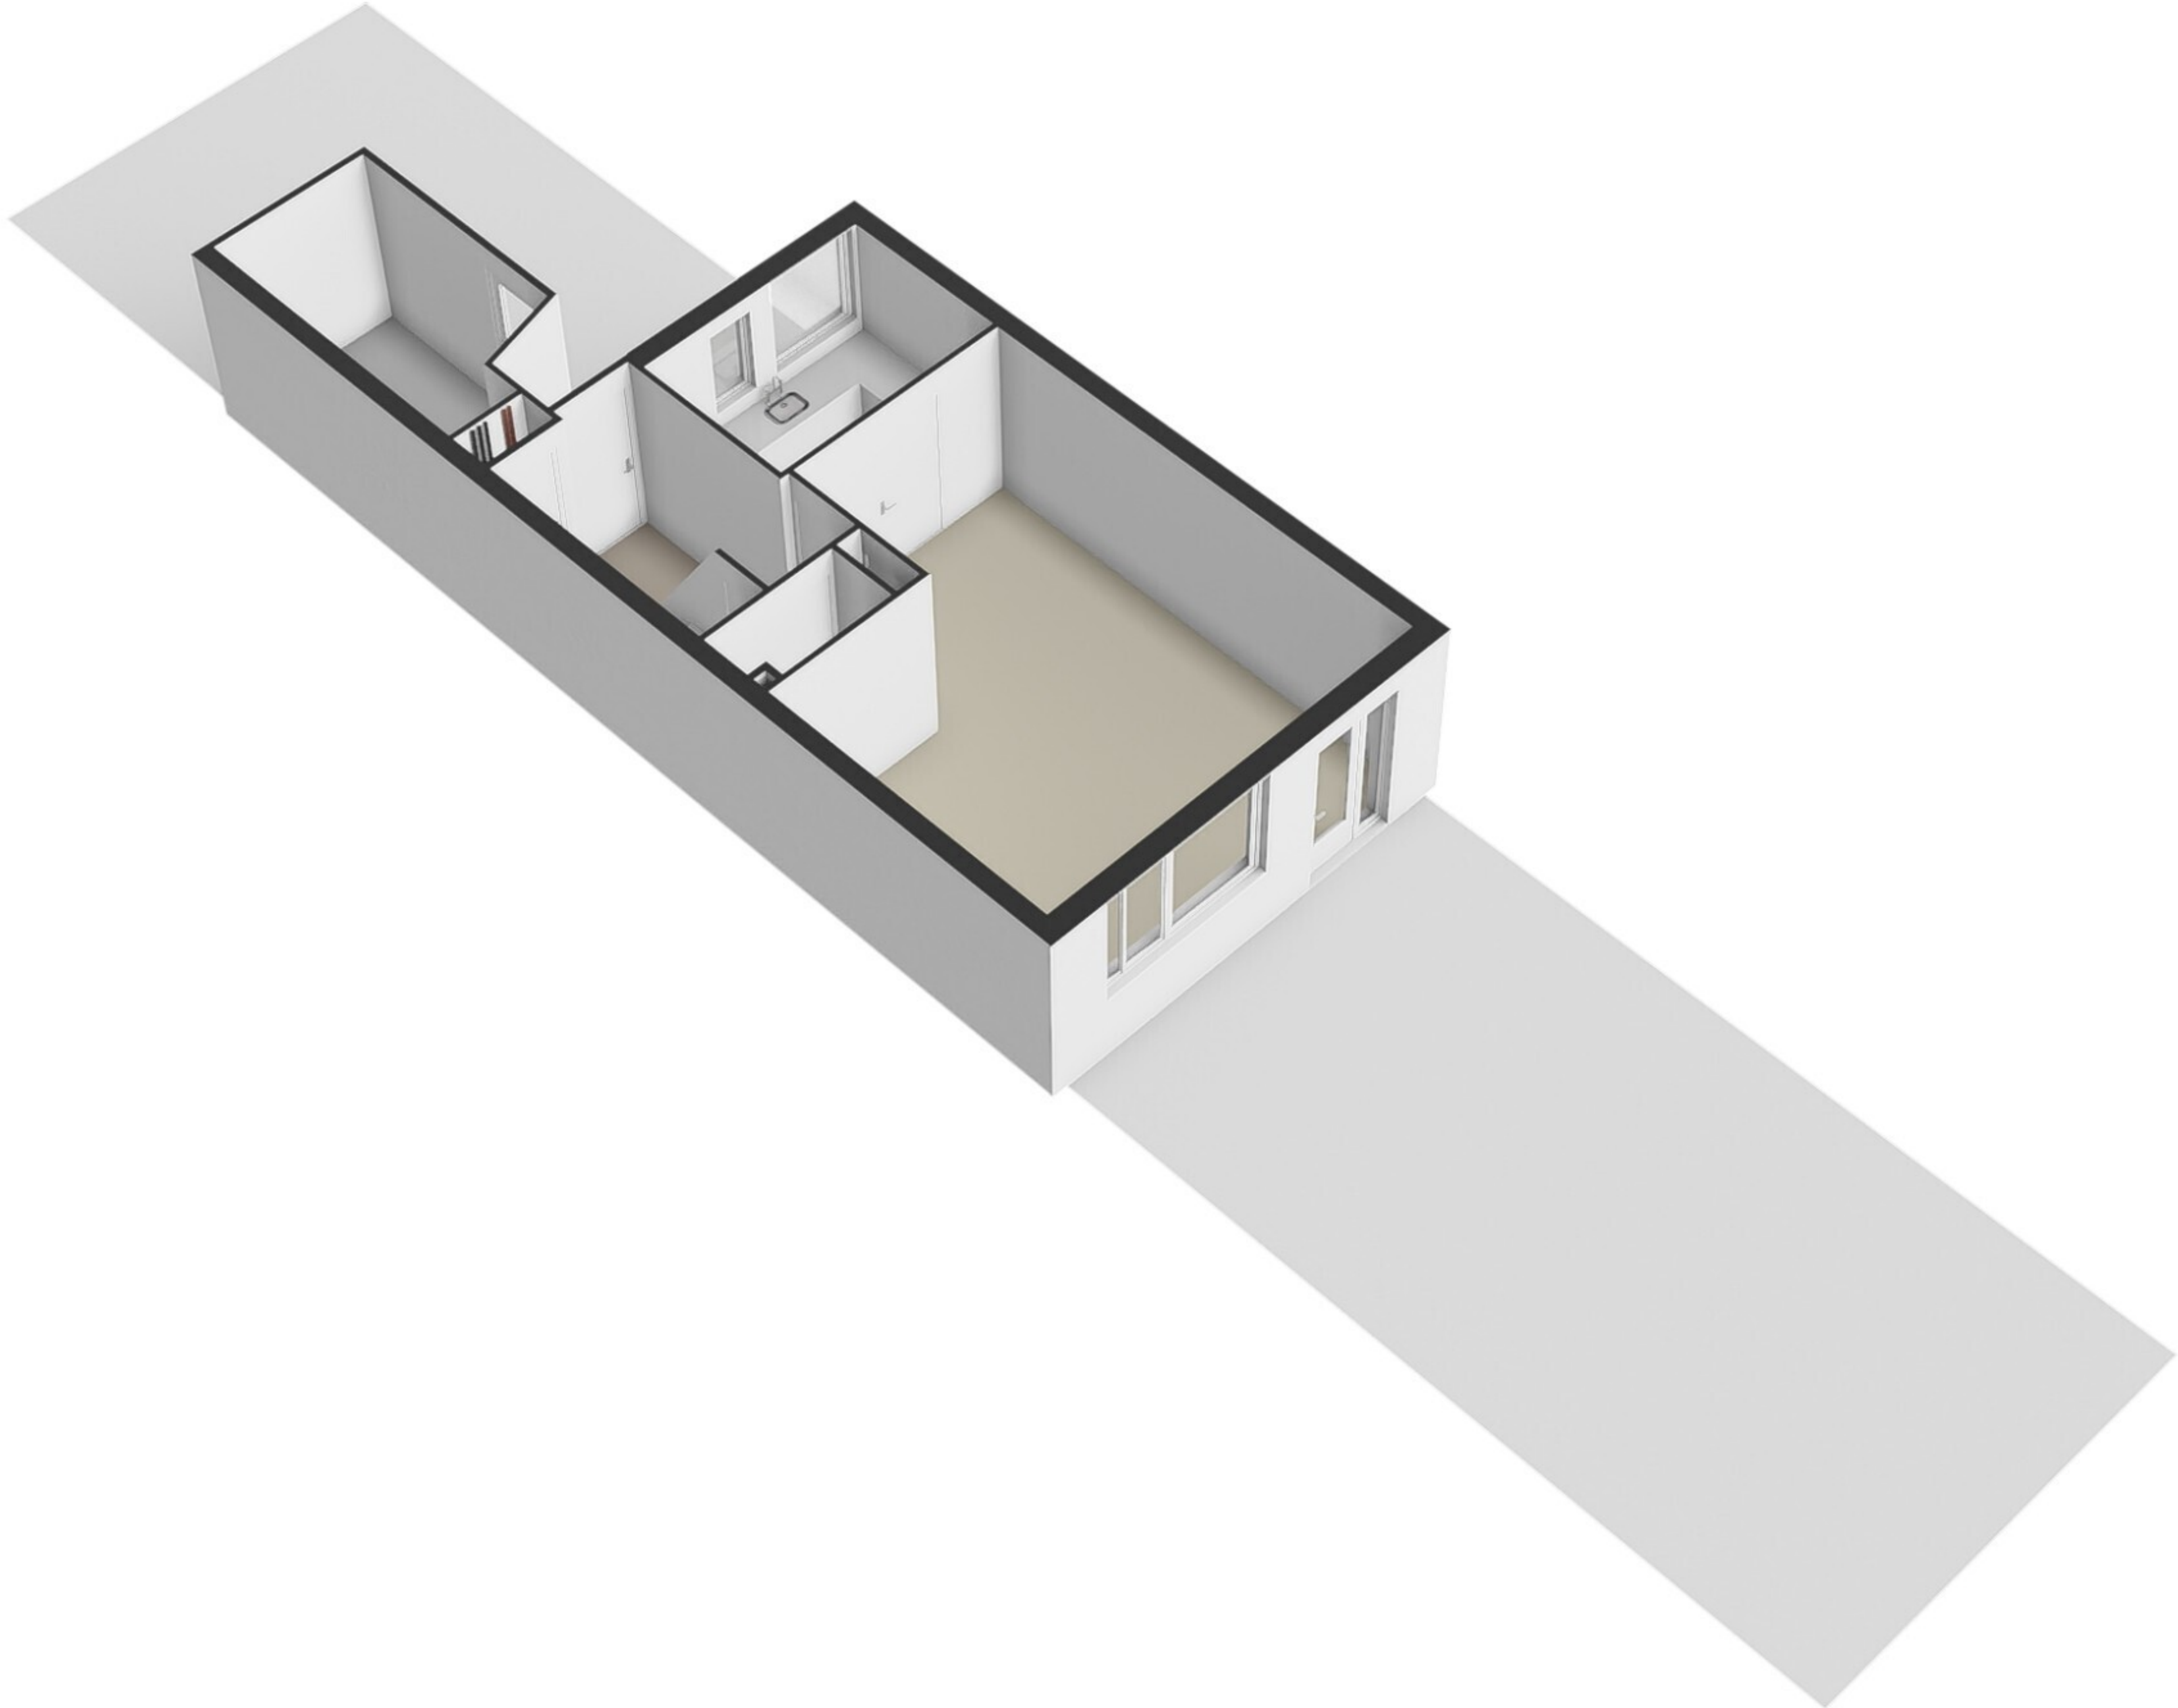

Grift 60 - Uithoorn
Begane grond

Grift 60 - Uithoorn

Eerste verdieping

De plattegronden zijn geproduceerd voor promotionele doeleinden en ter indicatie.
Aan de plattegronden kunnen geen rechten worden ontleend.

Grift 60 - Uithoorn

Tweede verdieping

5.23 m

1.84 m 3.30 m

5.23 m

De plattegronden zijn geproduceerd voor promotionele doeleinden en ter indicatie.
Aan de plattegronden kunnen geen rechten worden ontleend.