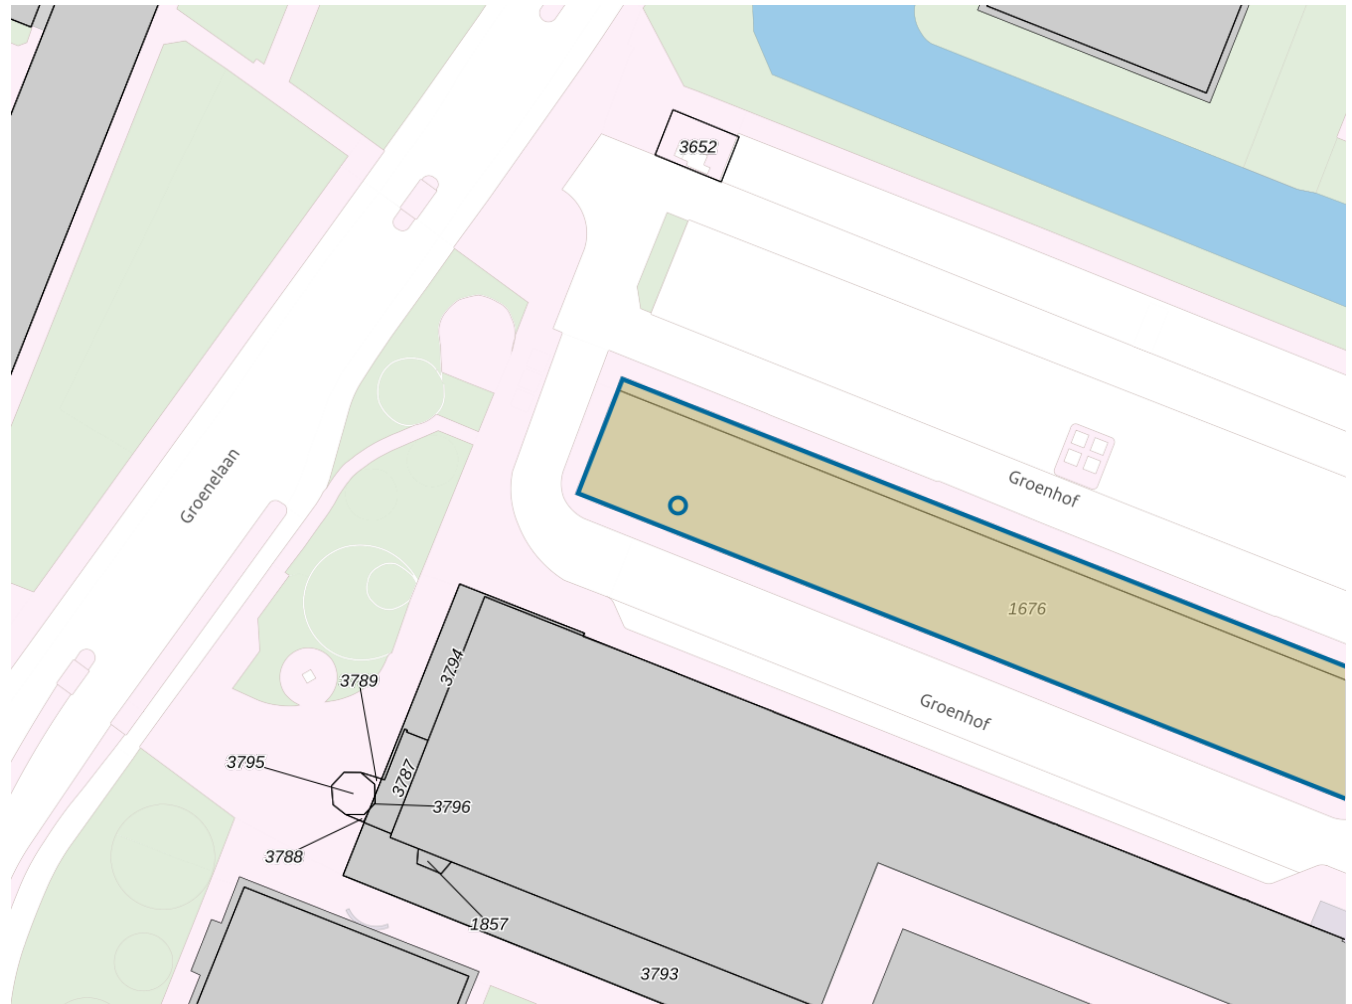

Adres

Adres Groenhof 110-16
Postcode 1186EW
Woonplaats Amstelveen

WOZ-Waarde

Identificatie 036200011191
Grondoppervlakte 0m²

Peildatum	WOZ-waarde
01-01-2023	€ 35.000
01-01-2022	€ 34.000
01-01-2021	€ 30.000
01-01-2020	€ 33.000
01-01-2019	€ 33.000
01-01-2018	€ 30.000
01-01-2017	€ 30.000
01-01-2016	€ 30.000
01-01-2015	€ 30.000

Adres

Adres Groenhof 110-16
Postcode 1186EW
Woonplaats Amstelveen

Kenmerken

Bouwjaar 1972
Gebruiksdoel overige gebruiksfunctie
Oppervlakte 22m²

De WOZ-waarden worden bij beschikking vastgesteld door de gemeenten en langs elektronische weg in het loket geladen. Incidentele afwijkingen ten opzichte van de gegevens van de gemeente zijn mogelijk. Aan de WOZ-waarden en overige gegevens in dit loket kunnen geen rechten worden ontleend. Het gebruik van het loket en de gegevens geschiedt op eigen risico. Het ministerie van Financiën is niet aanspreekbaar op schade direct of indirect als gevolg van het gebruik van het loket, de daarin opgenomen gegevens, of de vervaardigde afdrucken.