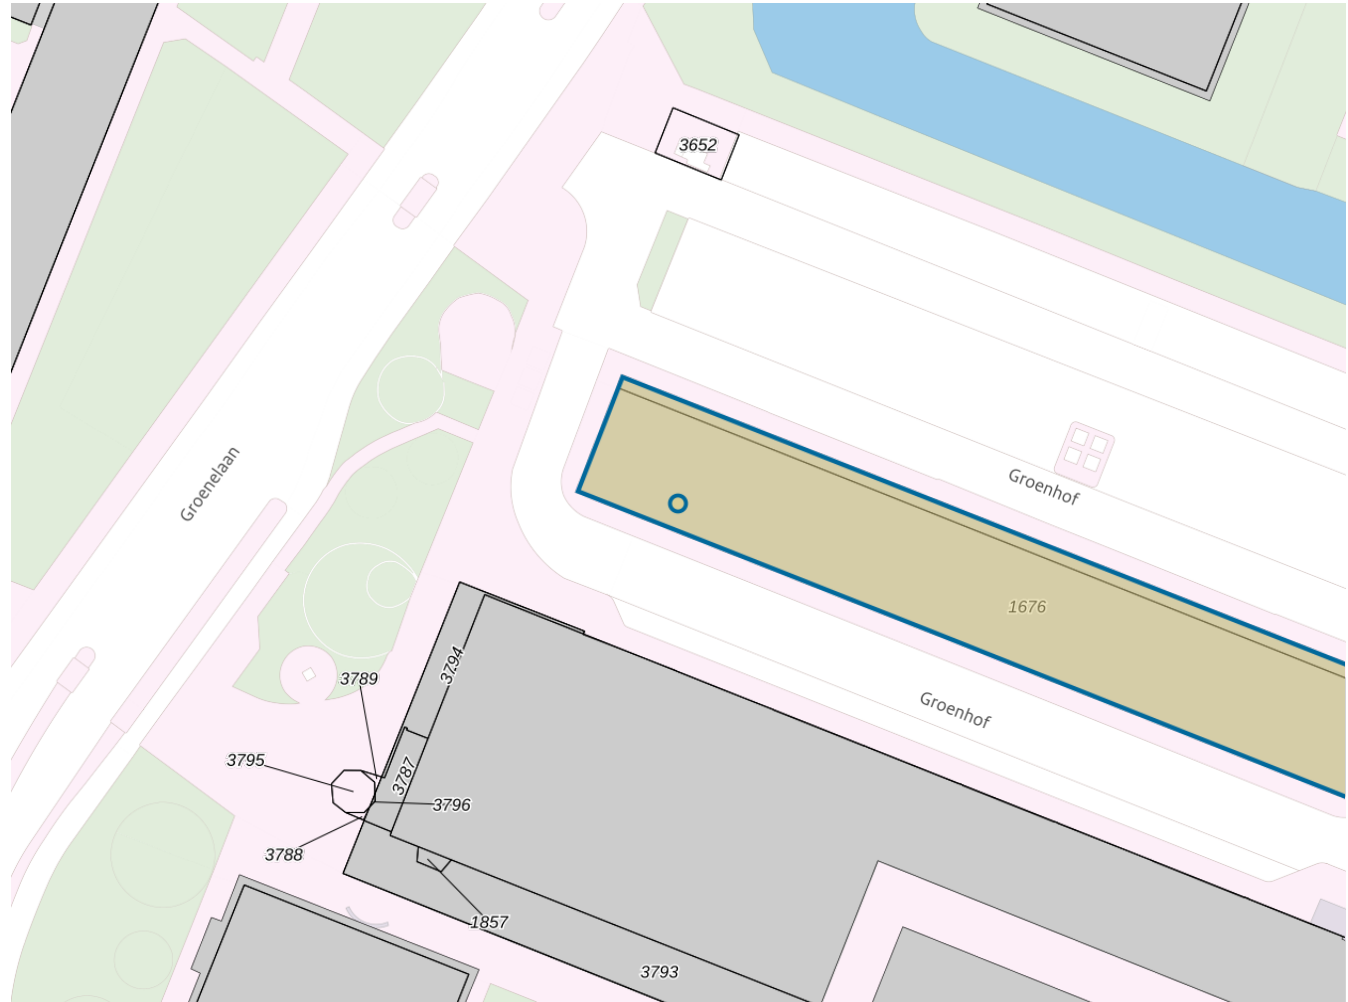

Adres

Adres Groenhof 110-16
Postcode 1186EW
Woonplaats Amstelveen

WOZ-Waarde

Identificatie 036200011191
Grondoppervlakte 0m²

Peildatum	WOZ-waarde
01-01-2023	€ 35.000
01-01-2022	€ 34.000
01-01-2021	€ 30.000
01-01-2020	€ 33.000
01-01-2019	€ 33.000
01-01-2018	€ 30.000
01-01-2017	€ 30.000
01-01-2016	€ 30.000
01-01-2015	€ 30.000

Adres

Adres Groenhof 110-16
Postcode 1186EW
Woonplaats Amstelveen

Kenmerken

Bouwjaar 1972
Gebruiksdoel overige gebruiksfunctie
Oppervlakte 22m²

De WOZ-waarden worden bij beschikking vastgesteld door de gemeenten en langs elektronische weg in het loket geladen. Incidentele afwijkingen ten opzichte van de gegevens van de gemeente zijn mogelijk. Aan de WOZ-waarden en overige gegevens in dit loket kunnen geen rechten worden ontleend. Het gebruik van het loket en de gegevens geschiedt op eigen risico. Het ministerie van Financiën is niet aanspreekbaar op schade direct of indirect als gevolg van het gebruik van het loket, de daarin opgenomen gegevens, of de vervaardigde afdrucken.