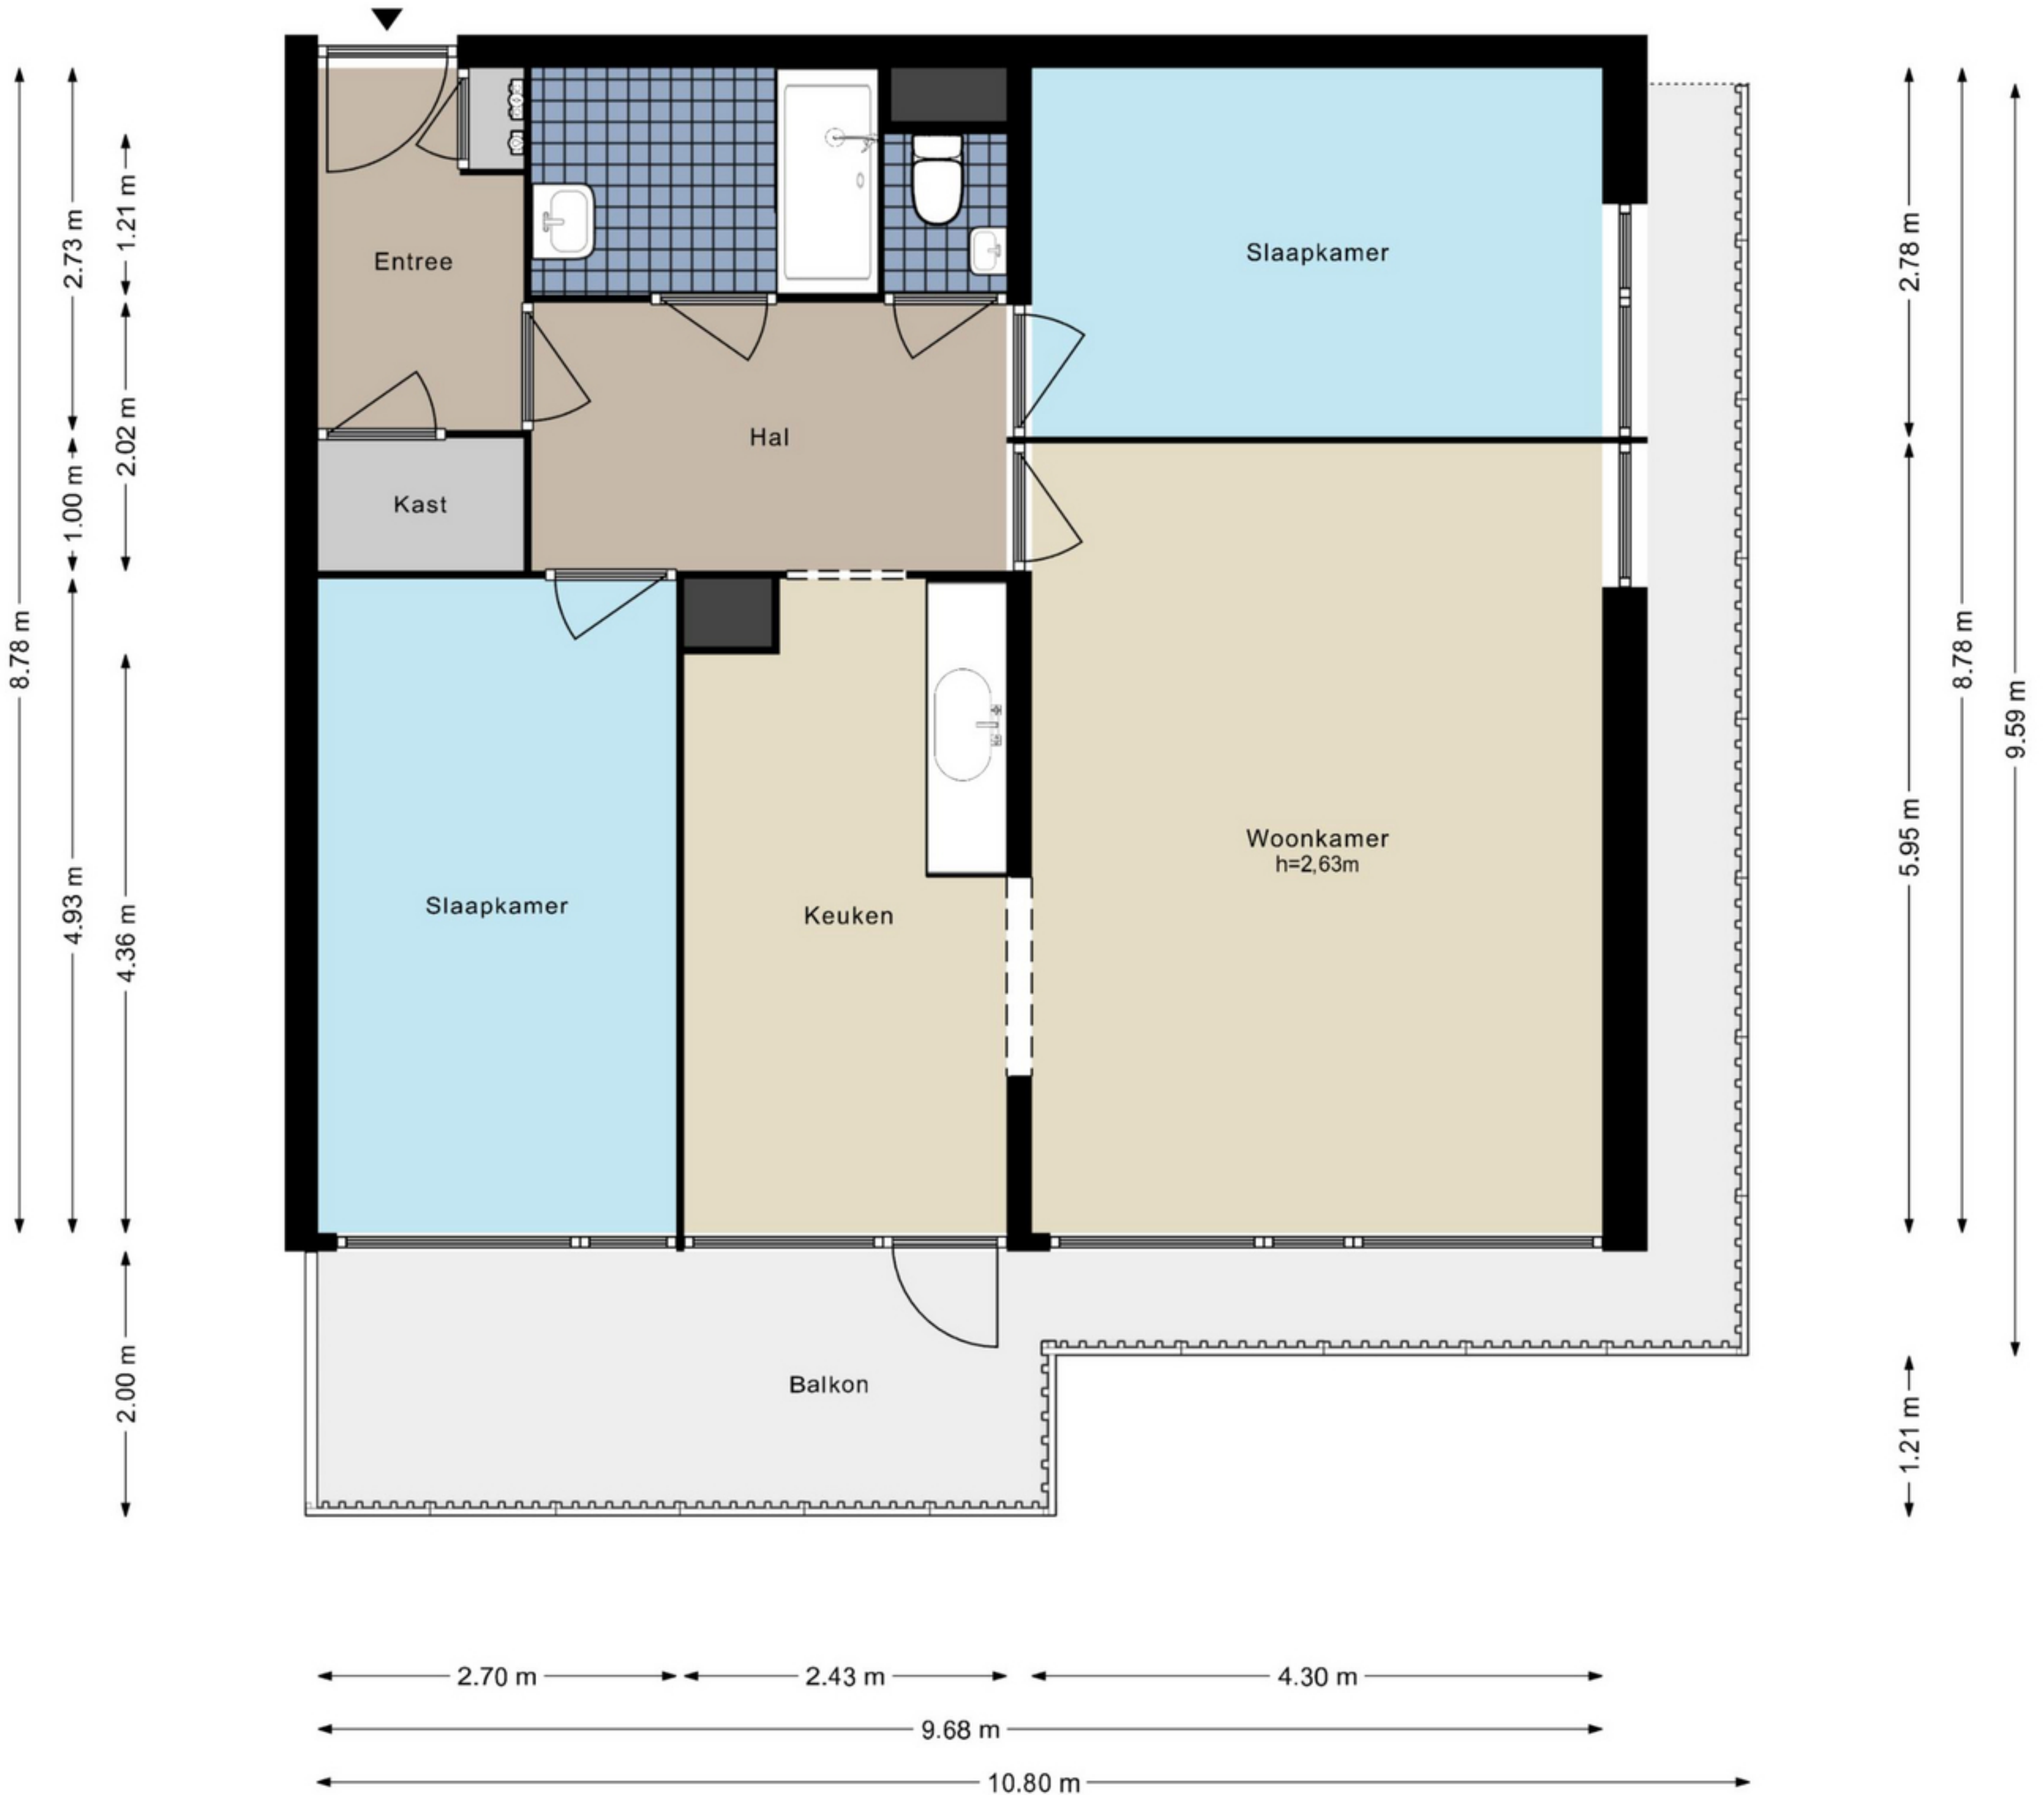

Groenhof 288 - Amstelveen Eerste verdieping

De plattegronden zijn geproduceerd voor promotionele doeleinden en ter indicatie.
 Aan de plattegronden kunnen geen rechten worden ontleend.
 © www.woningmedia.nl

Groenhof 288- Amstelveen Berging