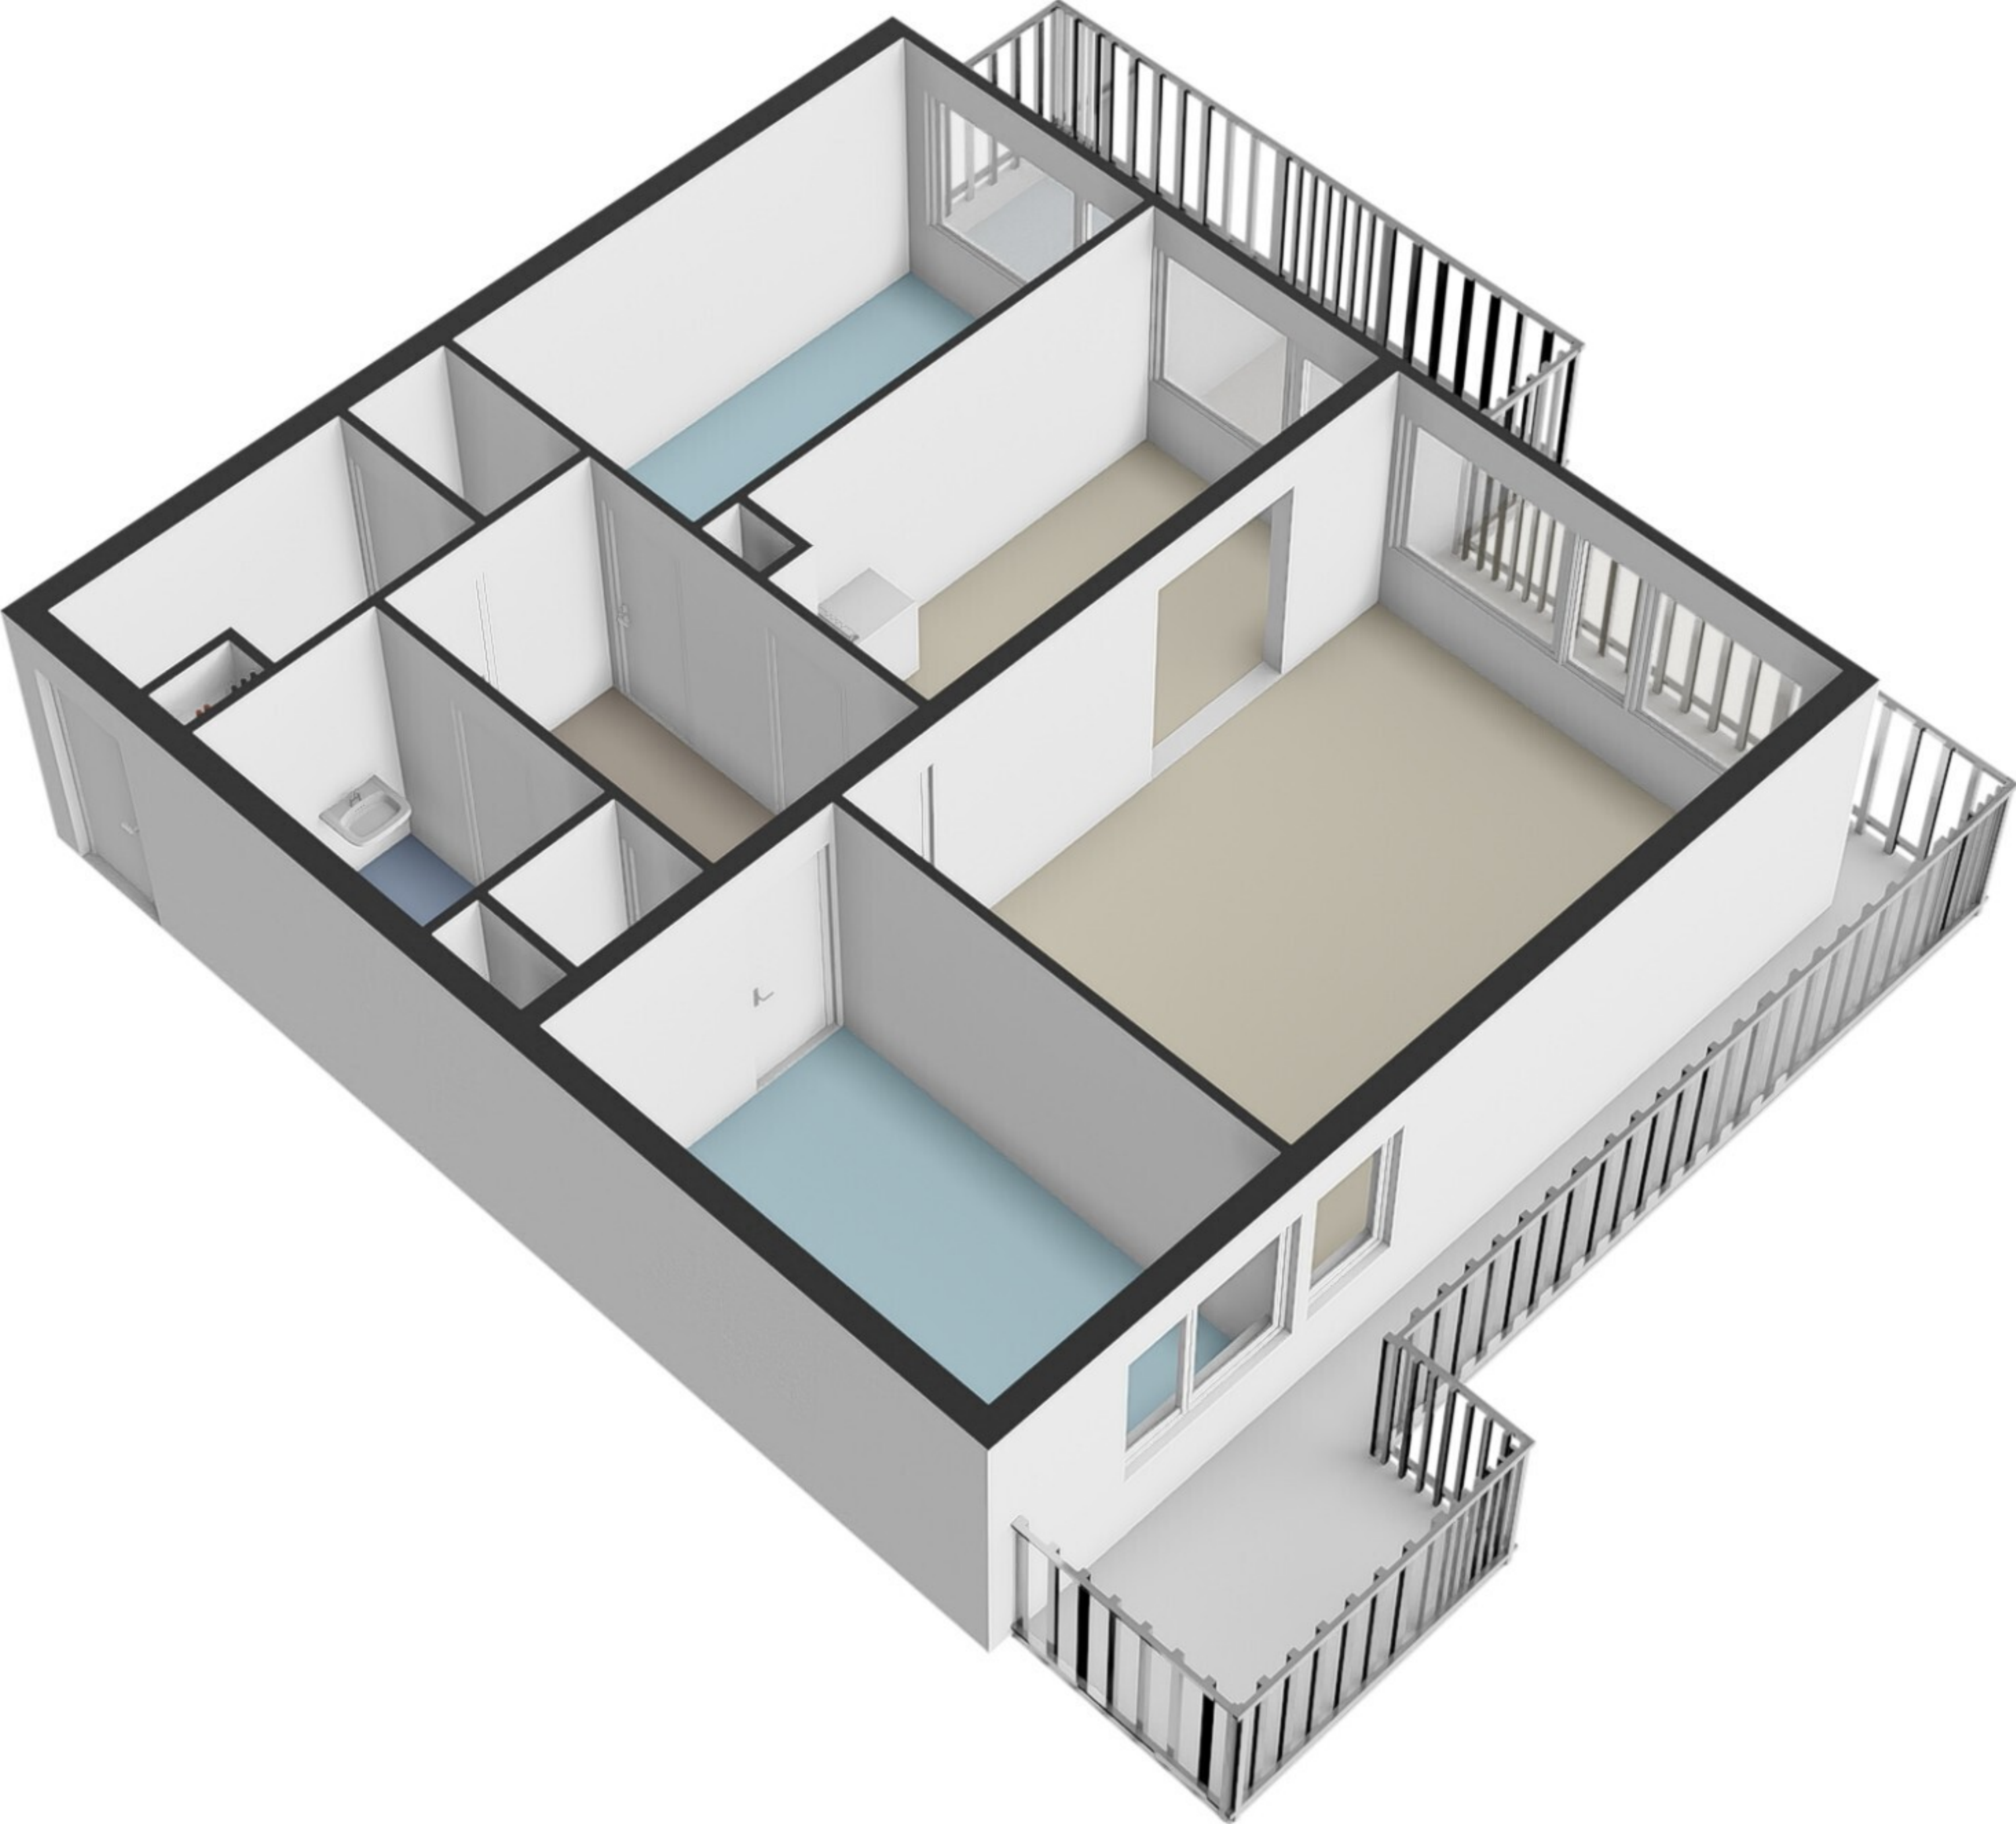

Groenhof 297 - Amstelveen Appartement

De plattegronden zijn geproduceerd voor promotionele doeleinden en ter indicatie.
Aan de plattegronden kunnen geen rechten worden ontleend.

© www.woningmedia.nl

Groenhof 297 - Amstelveen Berging

De plattegronden zijn geproduceerd voor promotionele doeleinden en ter indicatie.
Aan de plattegronden kunnen geen rechten worden ontleend.

Schaalcontrole

GOGB
27.2 m²
BVO
27.2 m²

GOEB
7.2 m²
BVO
8.0 m²