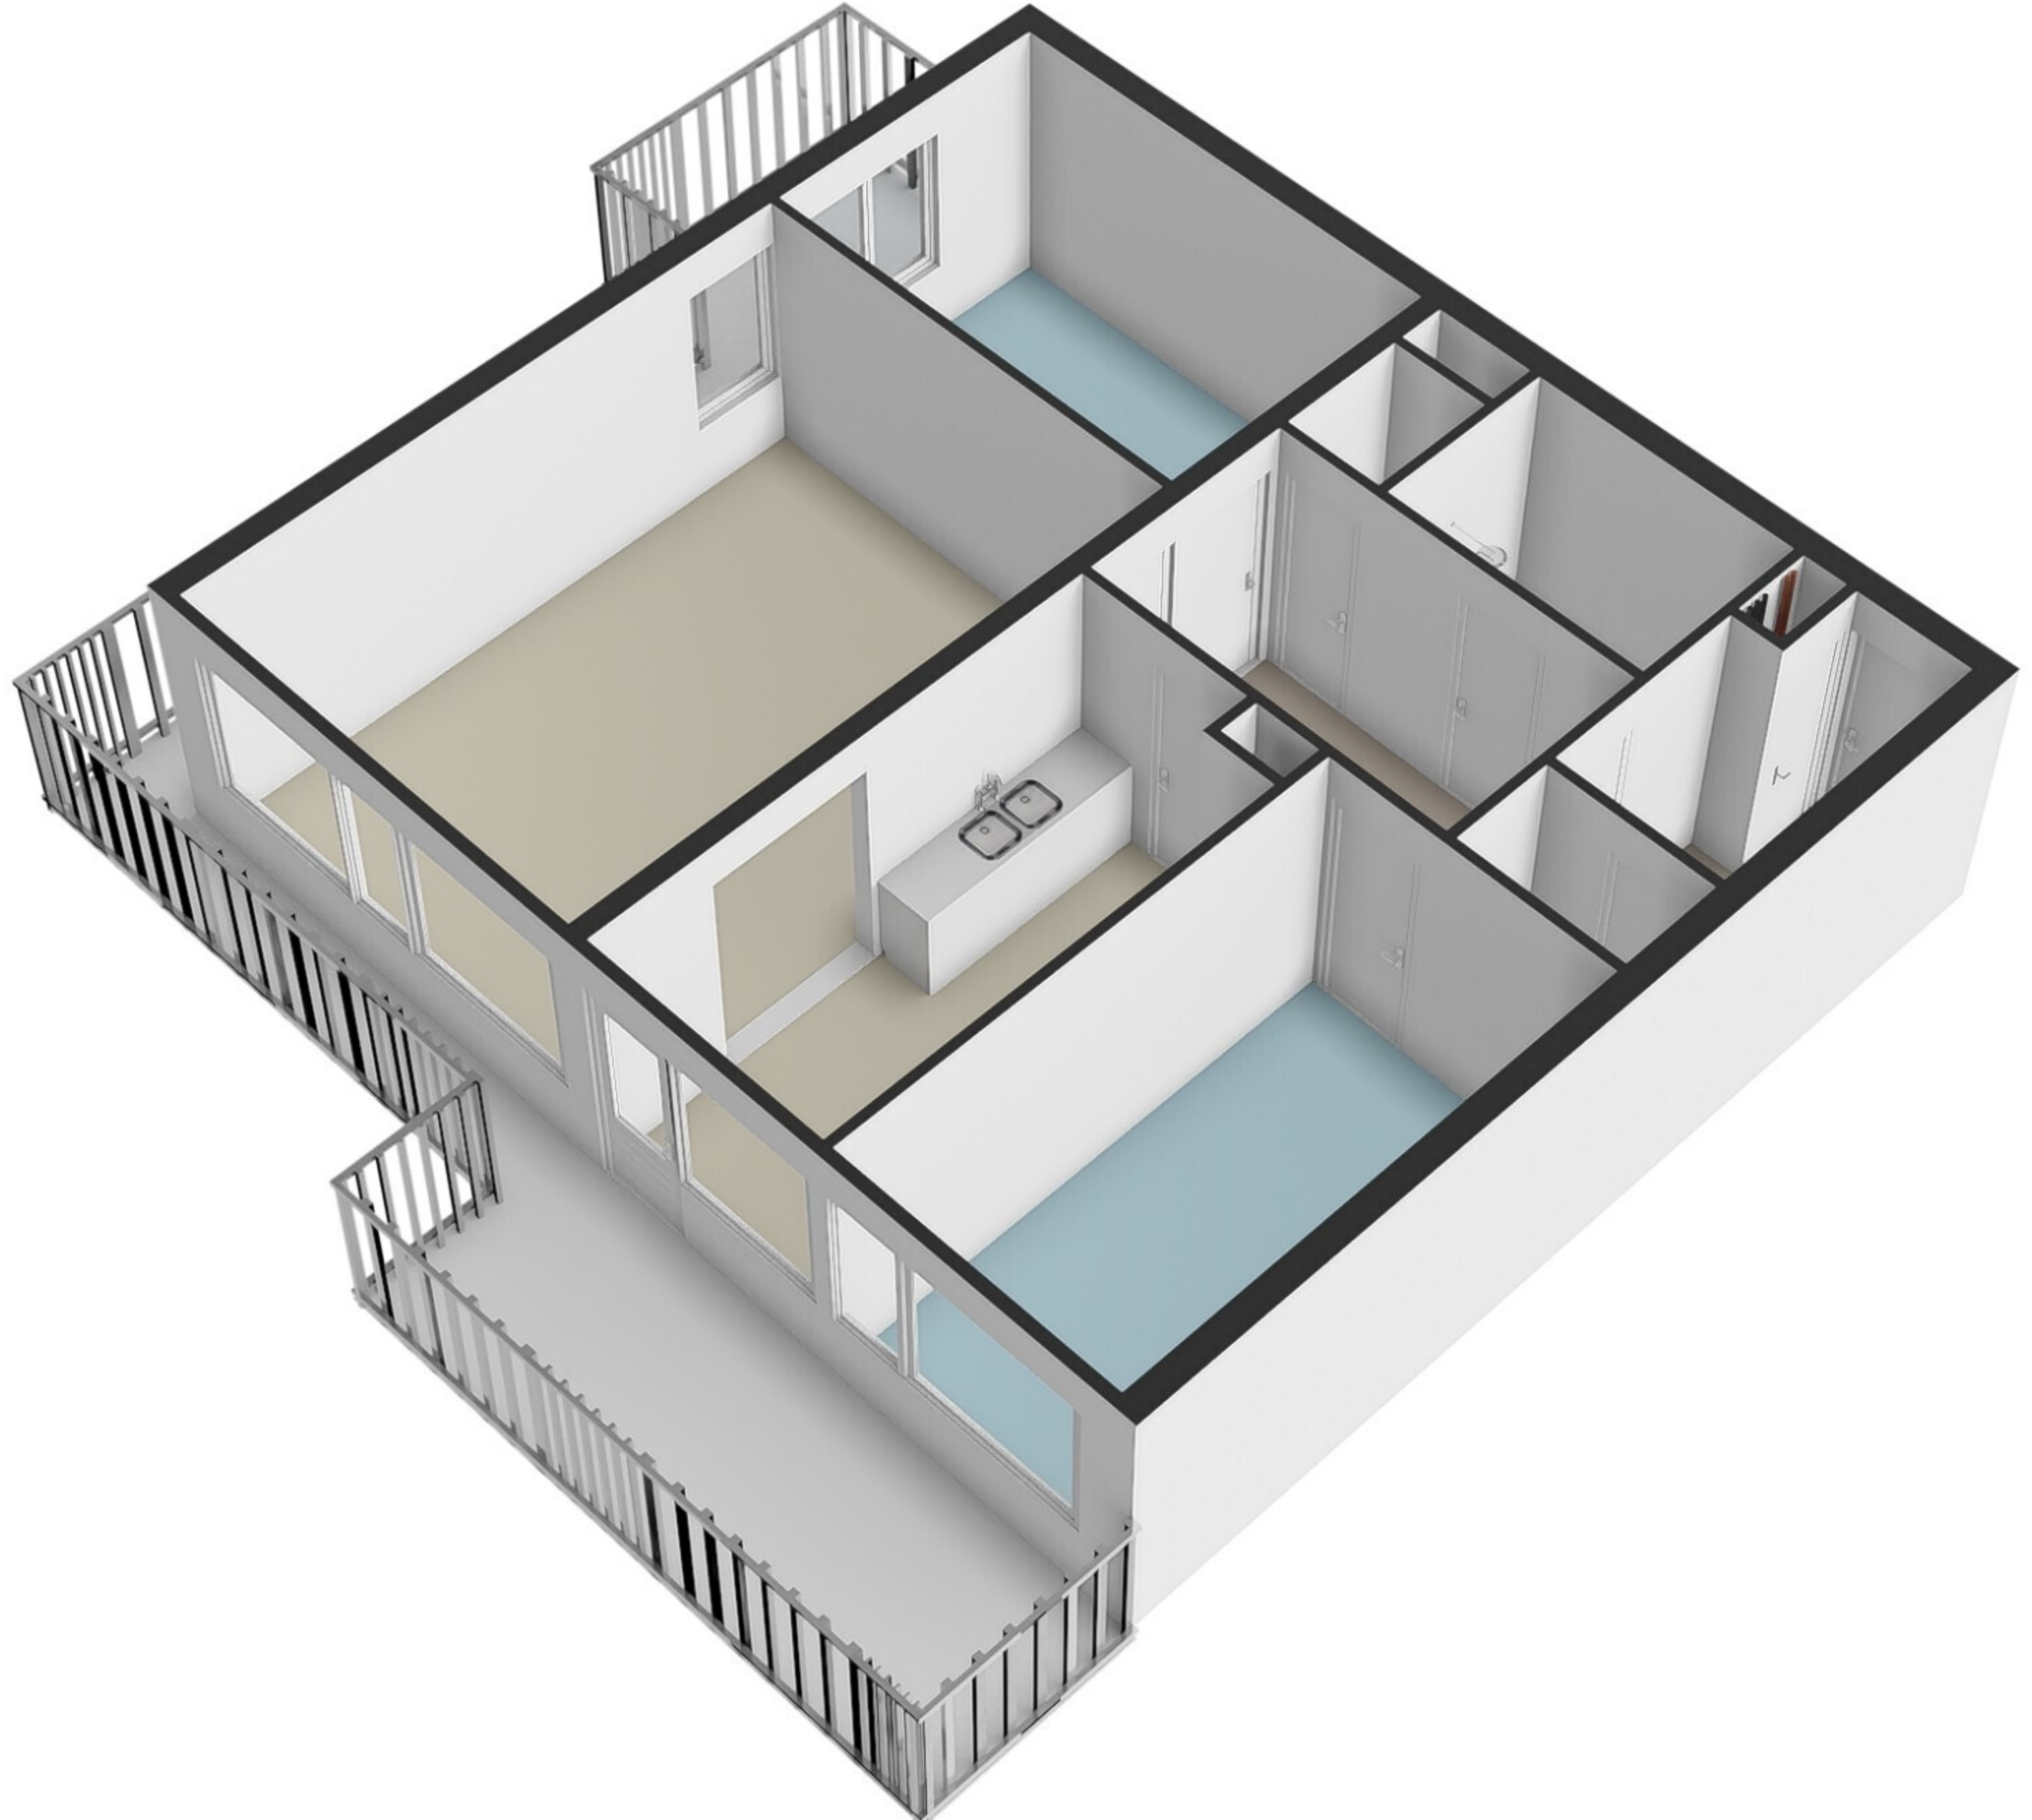

Groenhof 297 - Amstelveen Appartement

De plattegronden zijn geproduceerd voor promotionele doeleinden en ter indicatie.
Aan de plattegronden kunnen geen rechten worden ontleend.

© www.woningmedia.nl

Groenhof 297 - Amstelveen Berging

De plattegronden zijn geproduceerd voor promotionele doeleinden en ter indicatie.
Aan de plattegronden kunnen geen rechten worden ontleend.

Schaalcontrole

GOGB
27.2 m²
BVO
27.2 m²

GOEB
7.2 m²
BVO
8.0 m²