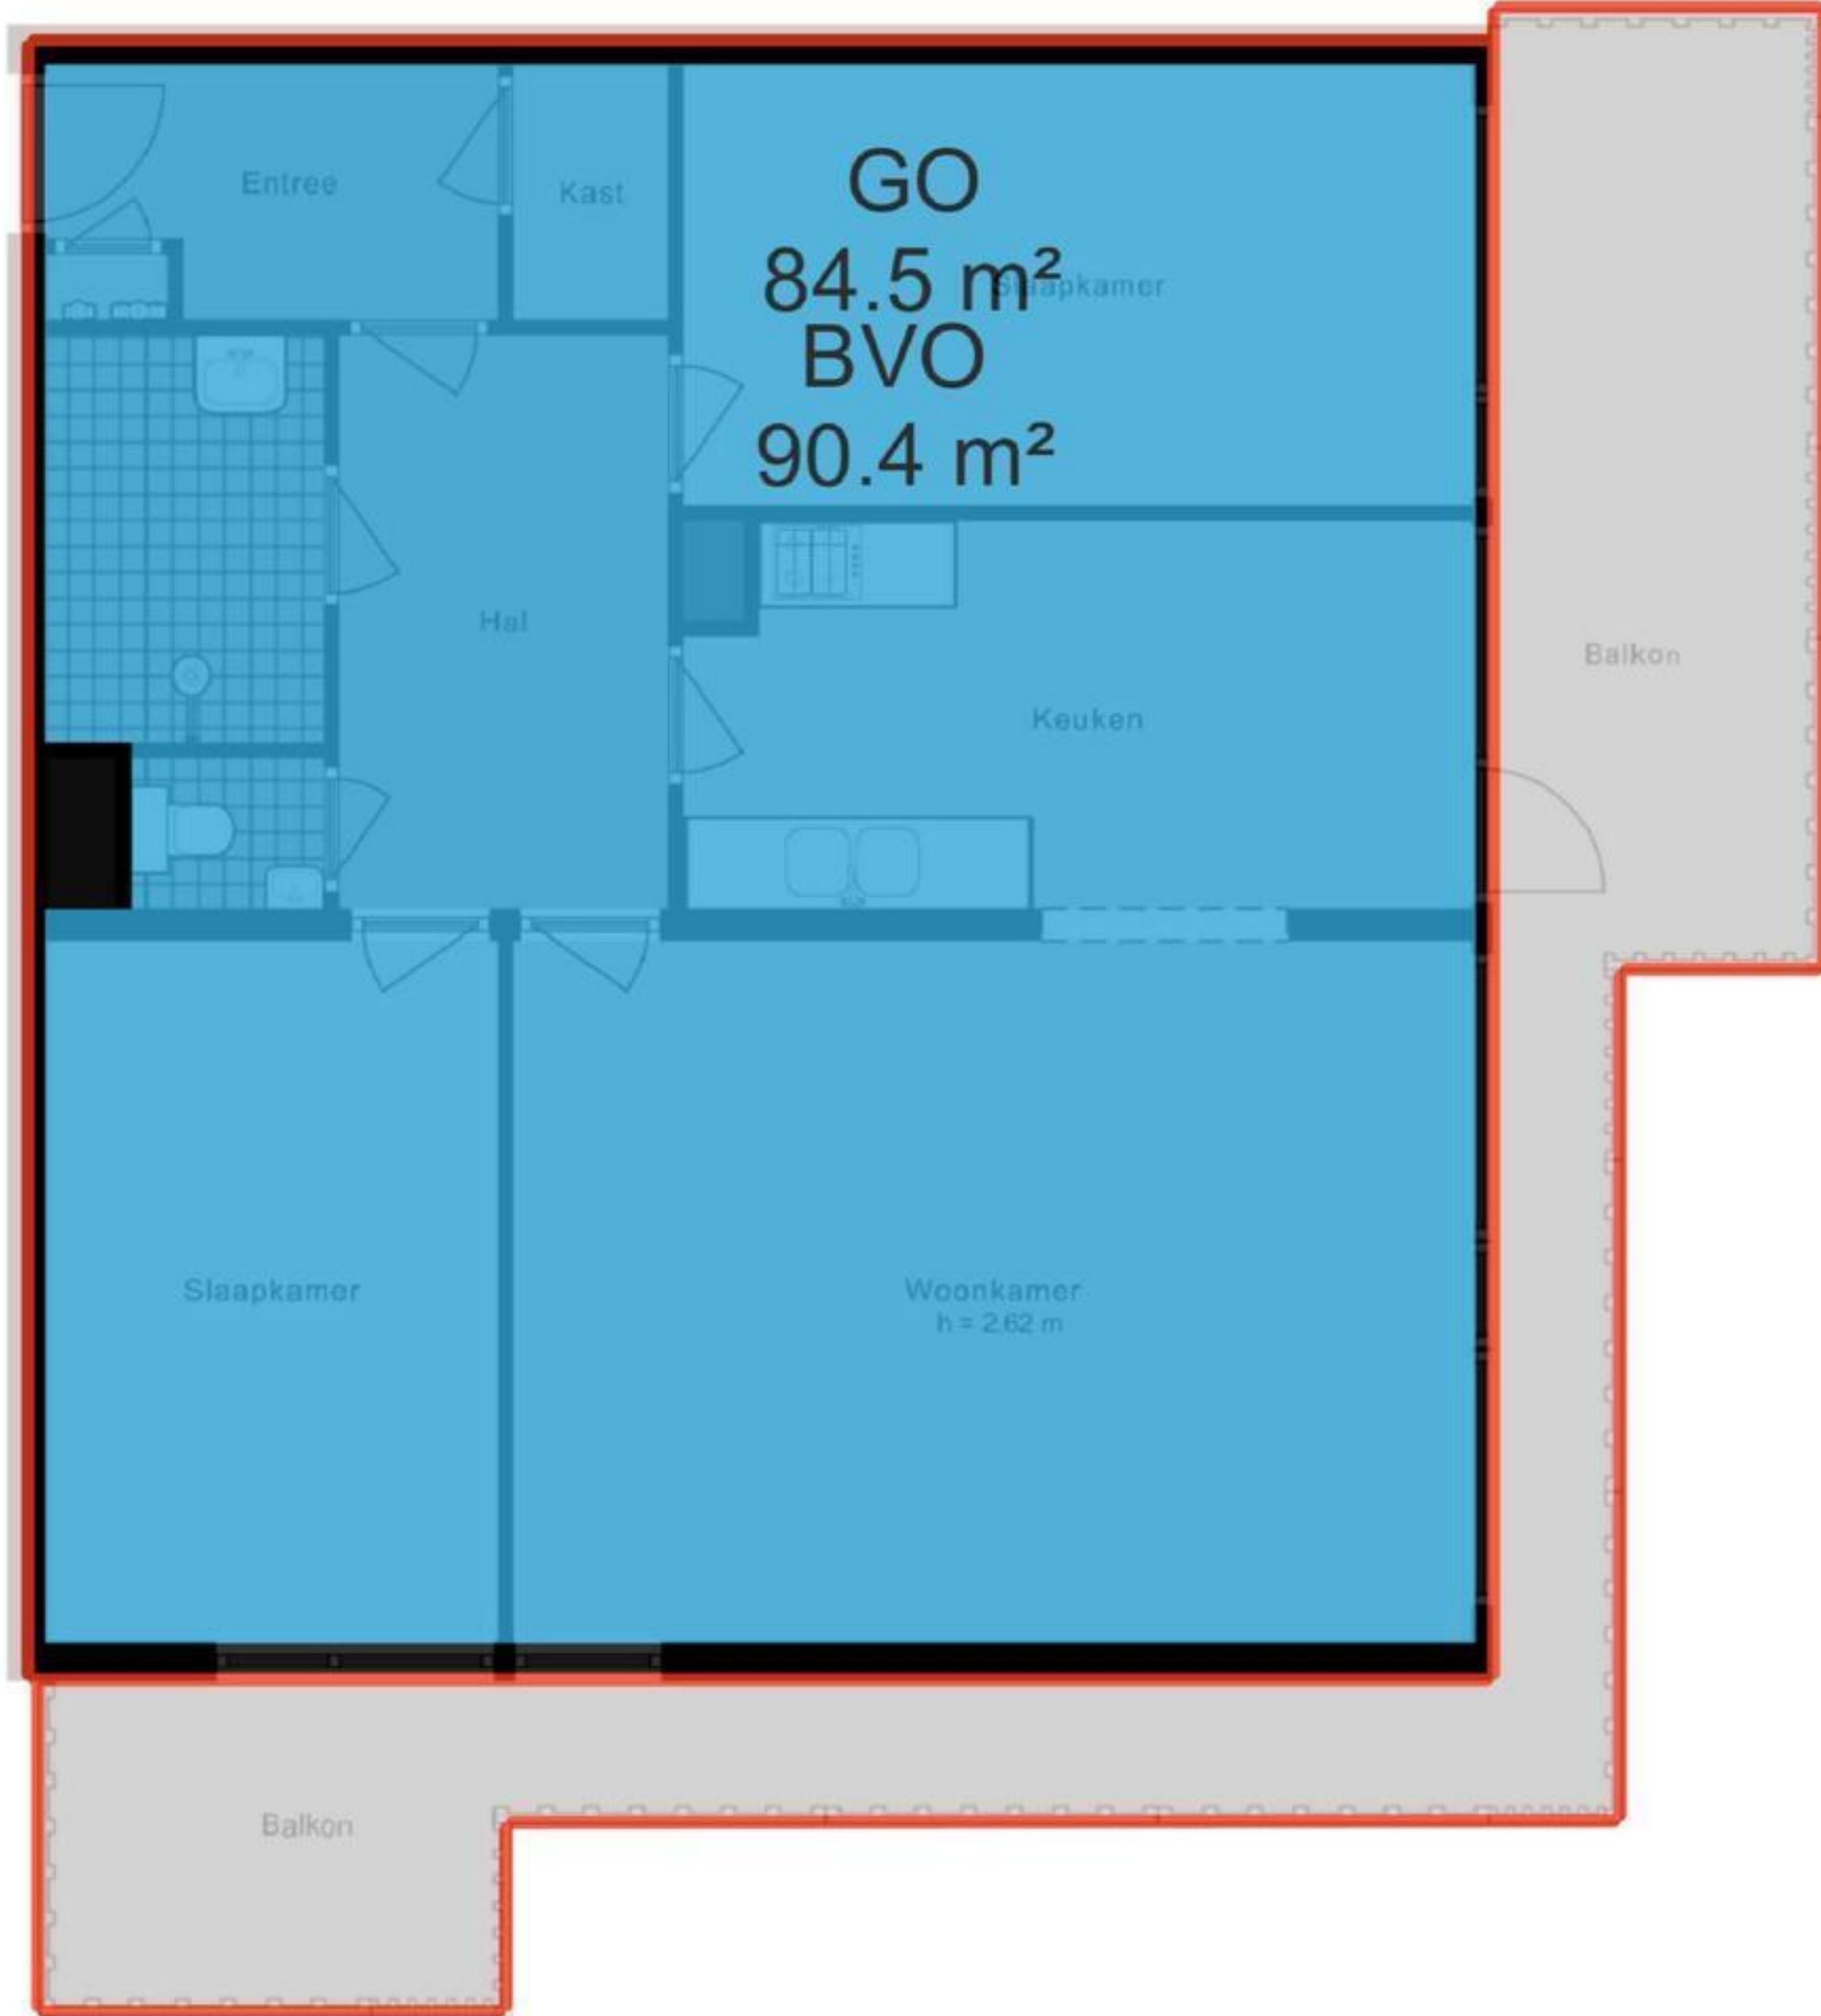

Groenhof 297 - Amstelveen Appartement

De plattegronden zijn geproduceerd voor promotionele doeleinden en ter indicatie.
Aan de plattegronden kunnen geen rechten worden ontleend.

© www.woningmedia.nl

Groenhof 297 - Amstelveen Berging

De plattegronden zijn geproduceerd voor promotionele doeleinden en ter indicatie.
Aan de plattegronden kunnen geen rechten worden ontleend.

Schaalcontrole

GOGB
27.2 m²
BVO
27.2 m²

GOEB
7.2 m²
BVO
8.0 m²