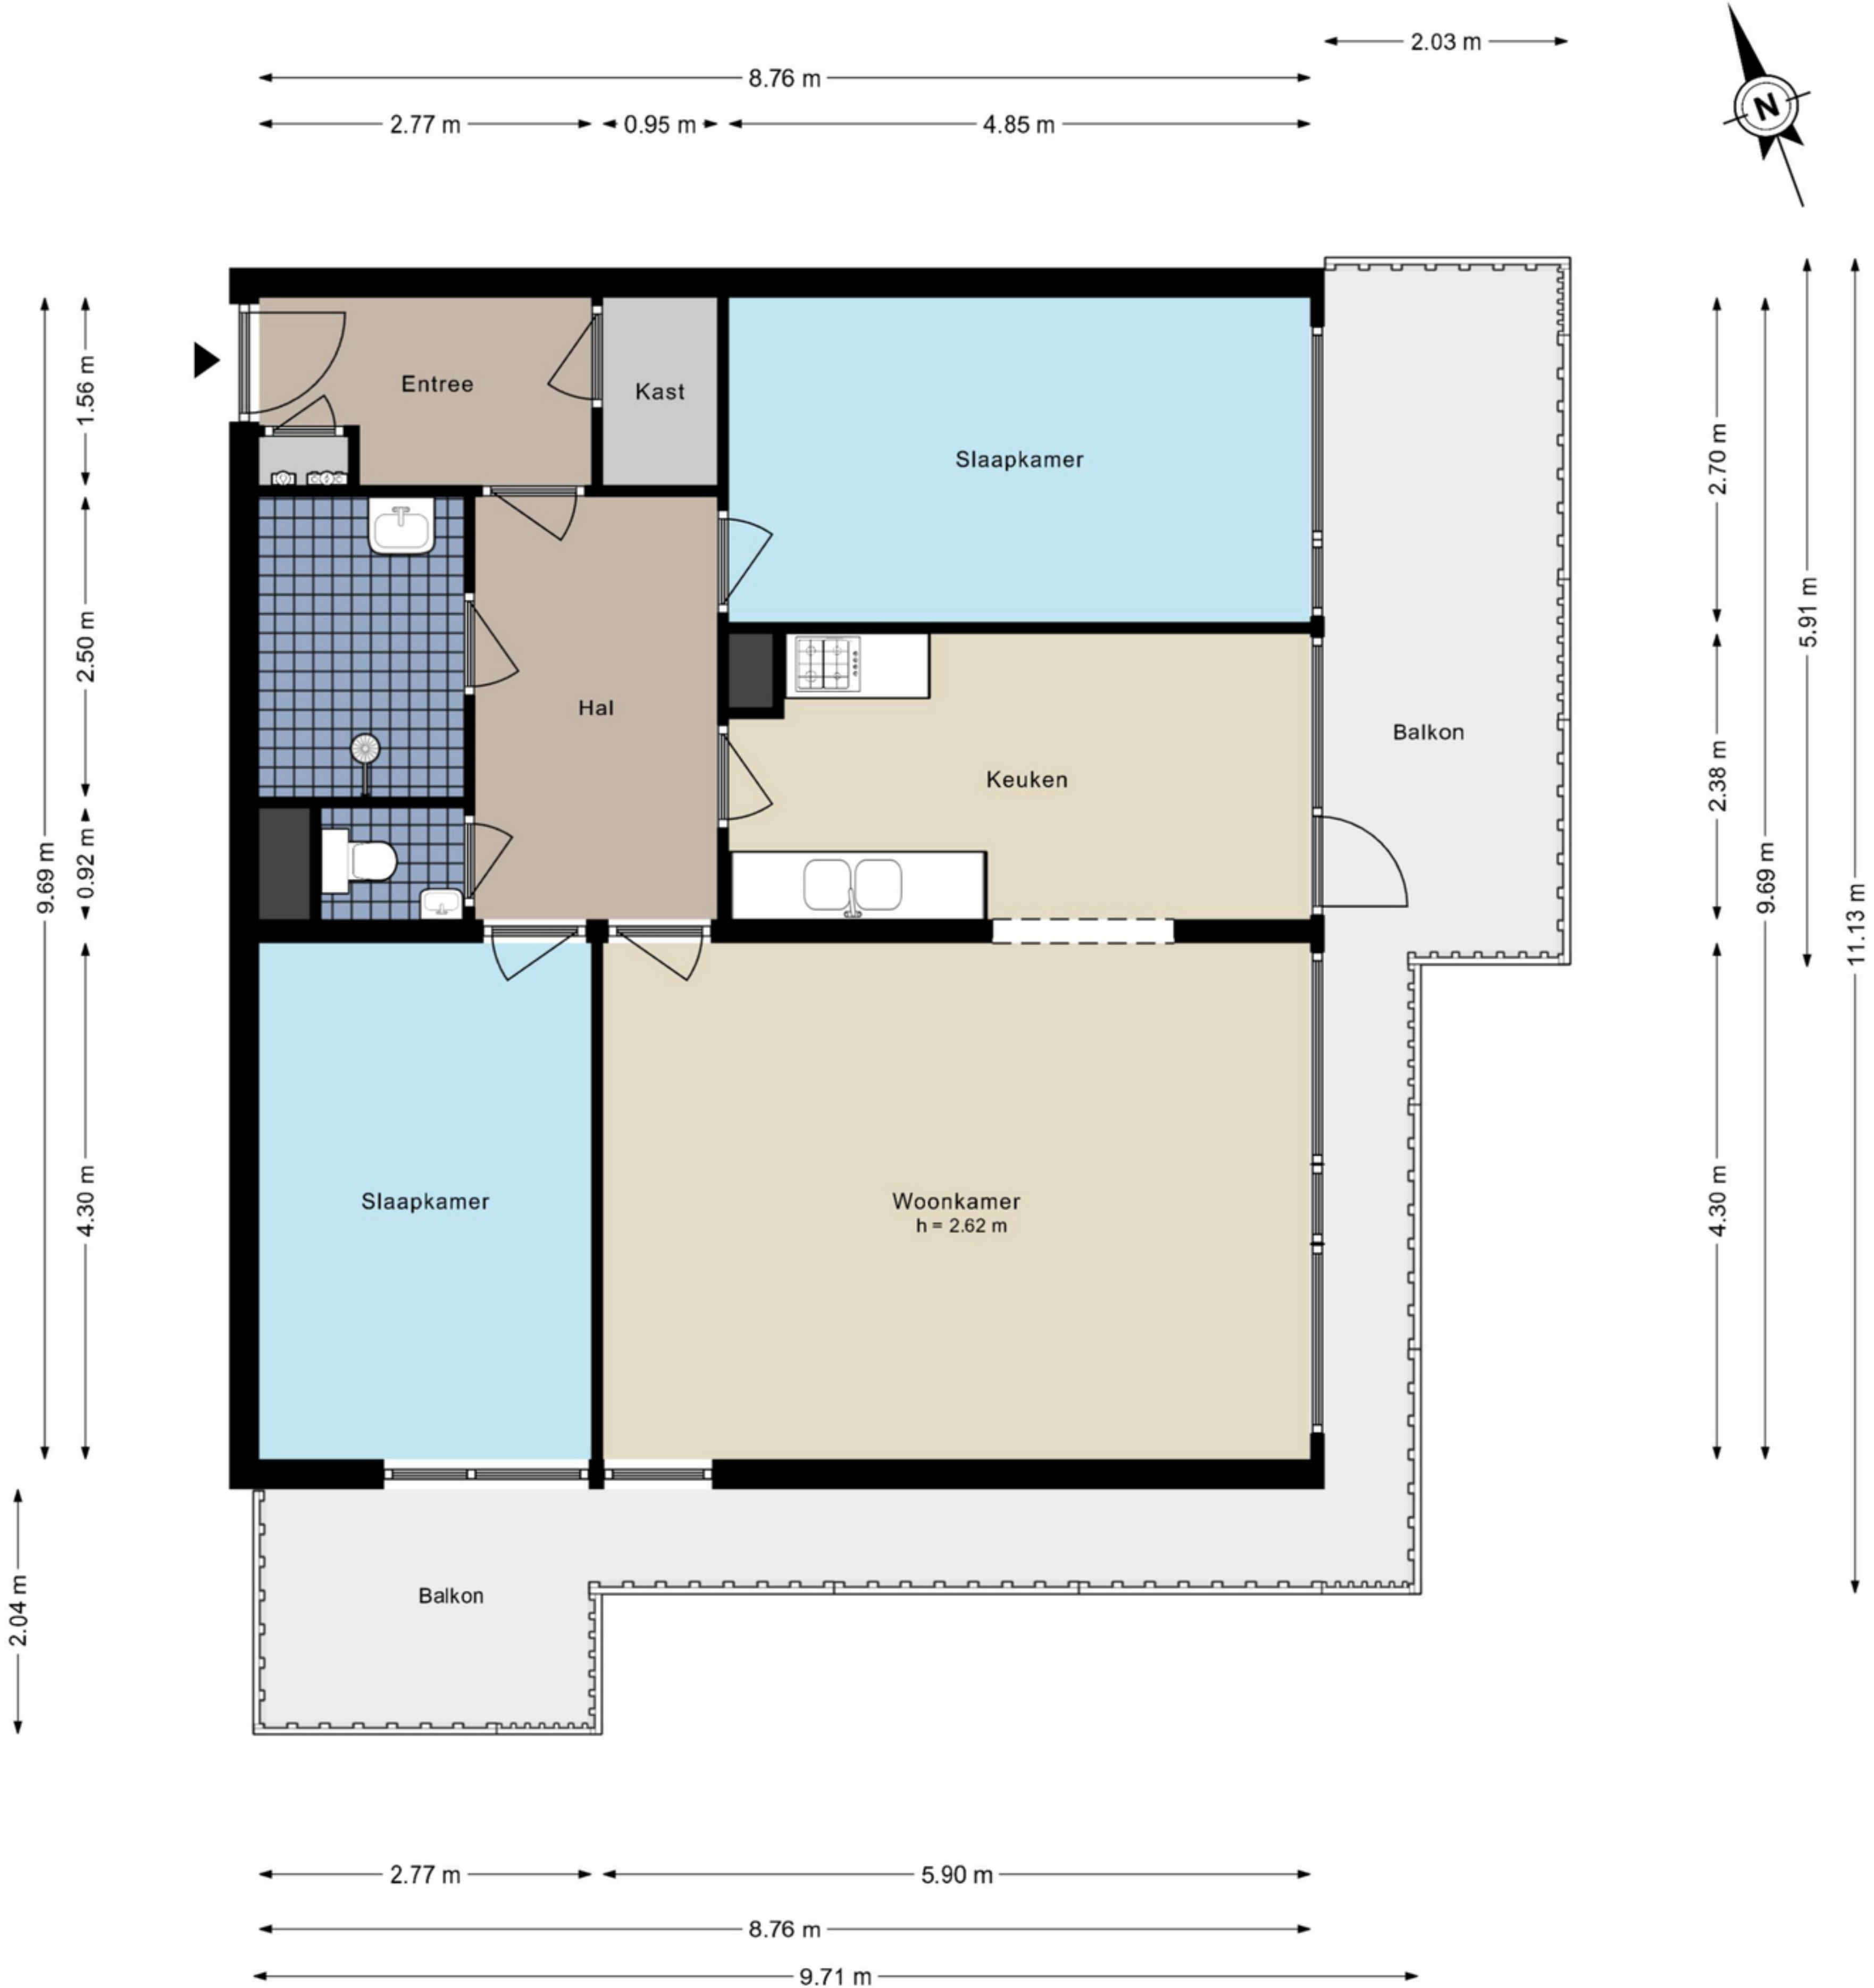

Groenhof 297 - Amstelveen Appartement

De plattegronden zijn geproduceerd voor promotionele doeleinden en ter indicatie.
Aan de plattegronden kunnen geen rechten worden ontleend.

© www.woningmedia.nl

Groenhof 297 - Amstelveen Berging

De plattegronden zijn geproduceerd voor promotionele doeleinden en ter indicatie.
Aan de plattegronden kunnen geen rechten worden ontleend.

Schaalcontrole

GOGB
27.2 m²
BVO
27.2 m²

GOEB
7.2 m²
BVO
8.0 m²