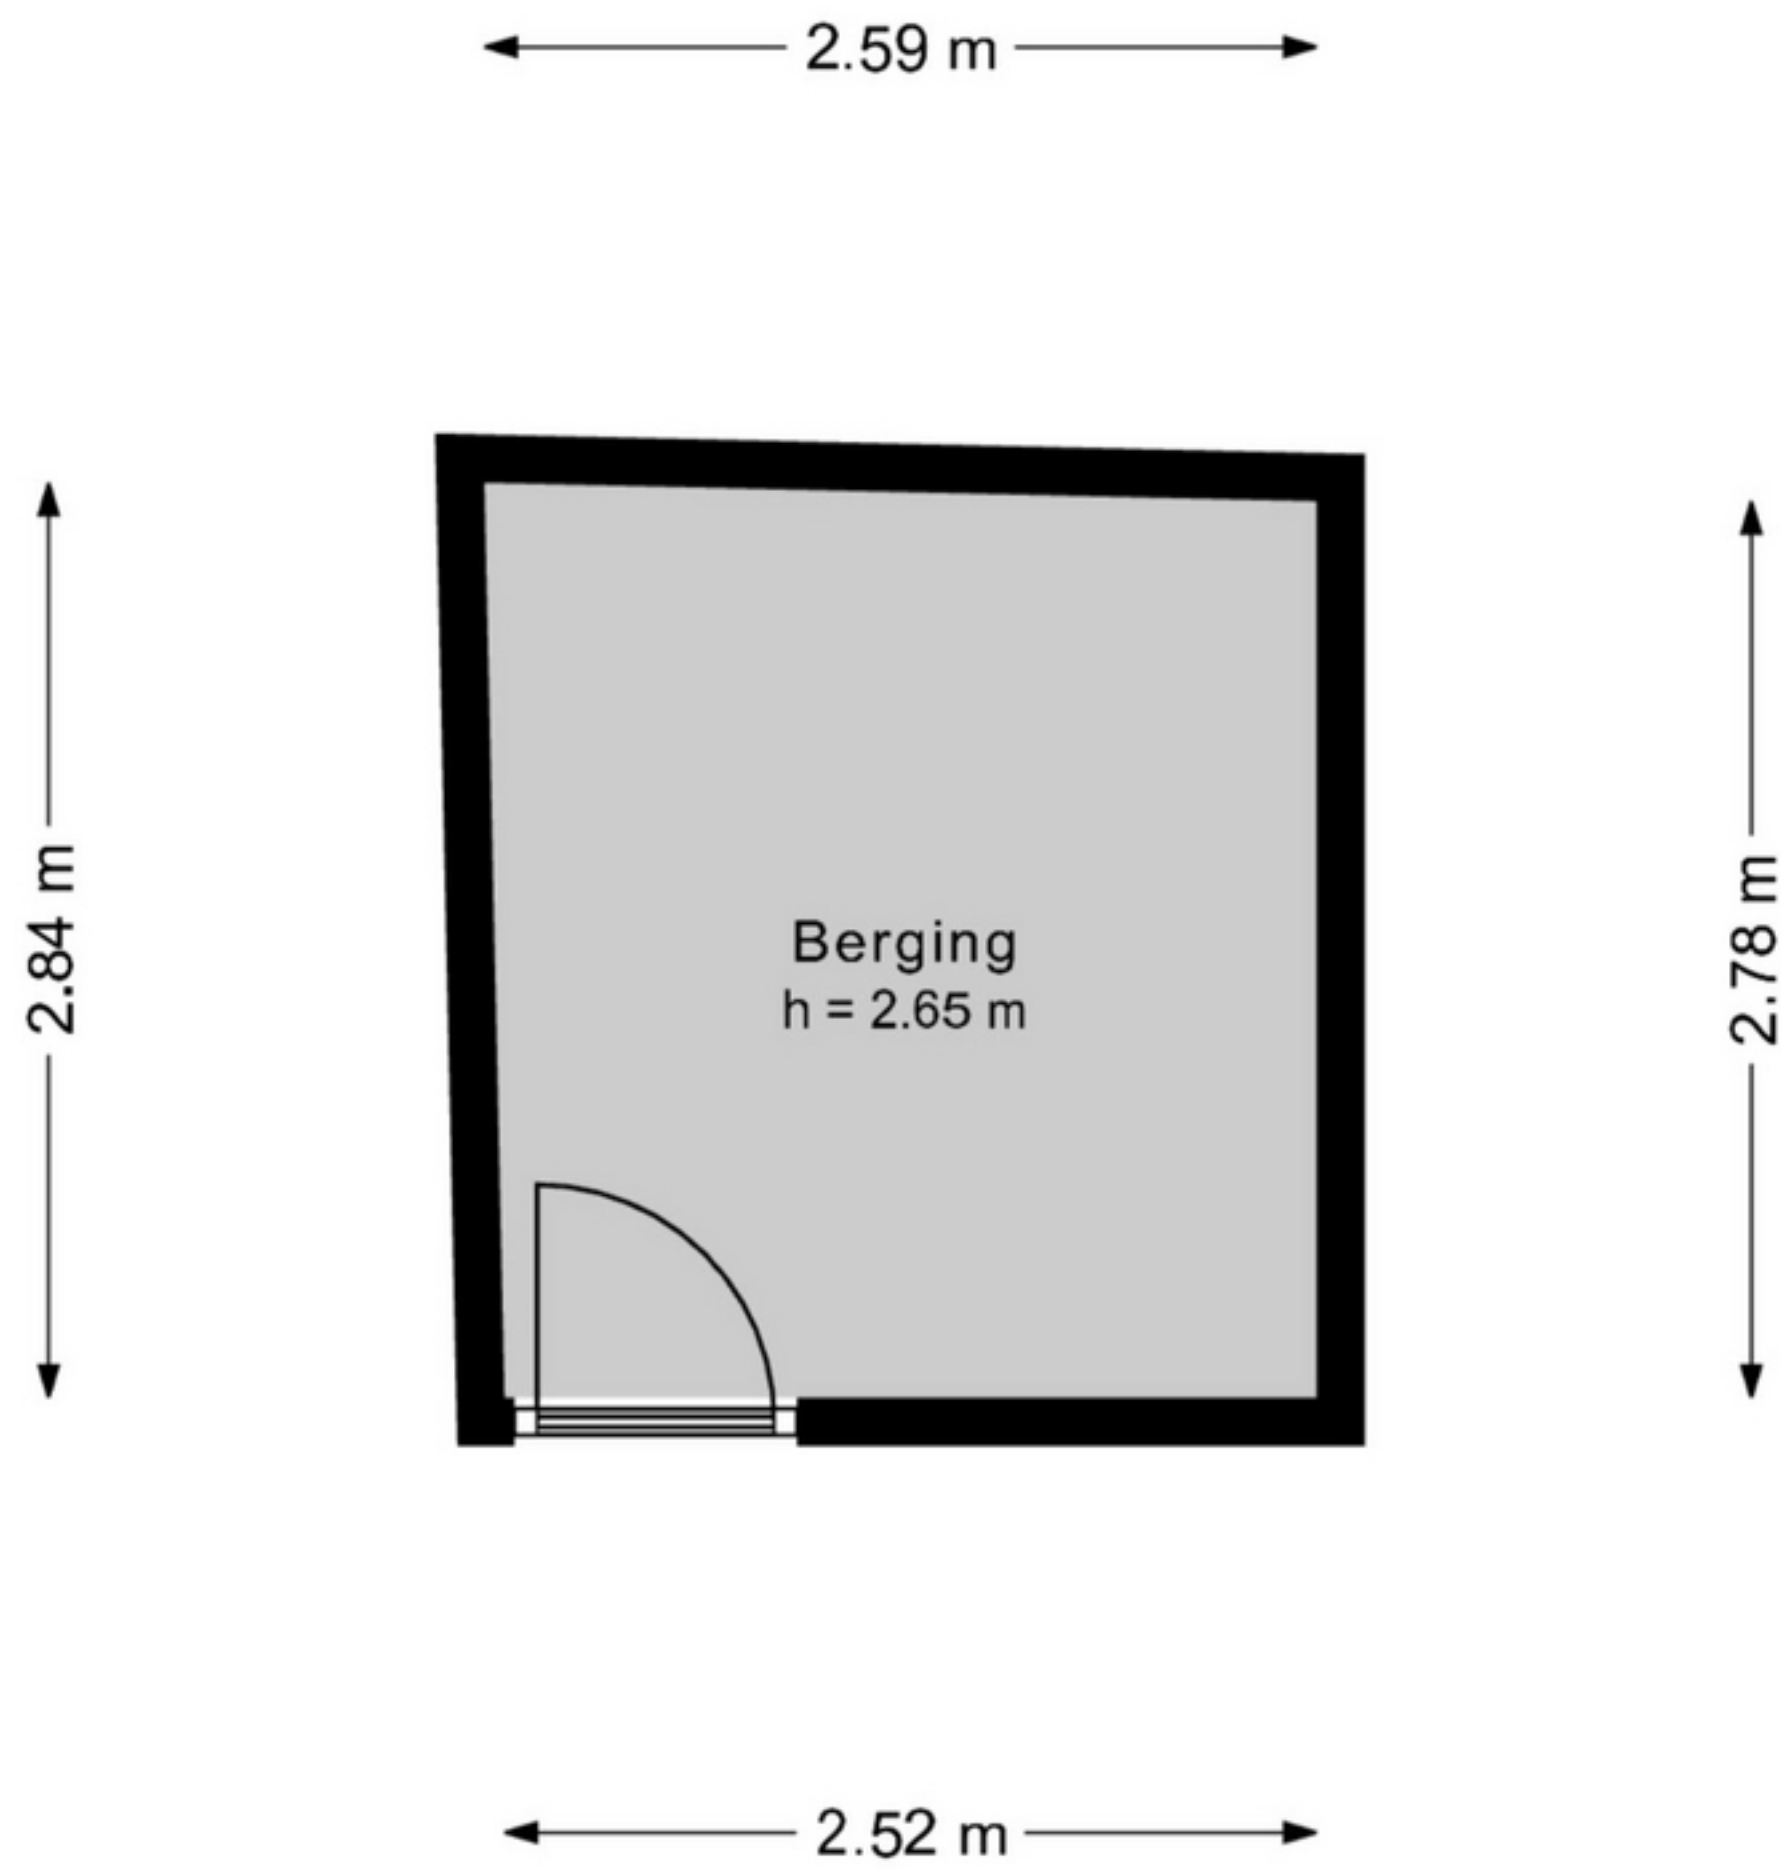

Groenhof 297 - Amstelveen Appartement

De plattegronden zijn geproduceerd voor promotionele doeleinden en ter indicatie.
Aan de plattegronden kunnen geen rechten worden ontleend.

© www.woningmedia.nl

Groenhof 297 - Amstelveen Berging

De plattegronden zijn geproduceerd voor promotionele doeleinden en ter indicatie.
Aan de plattegronden kunnen geen rechten worden ontleend.

Schaalcontrole

GOGB
27.2 m²
BVO
27.2 m²

GOEB
7.2 m²
BVO
8.0 m²