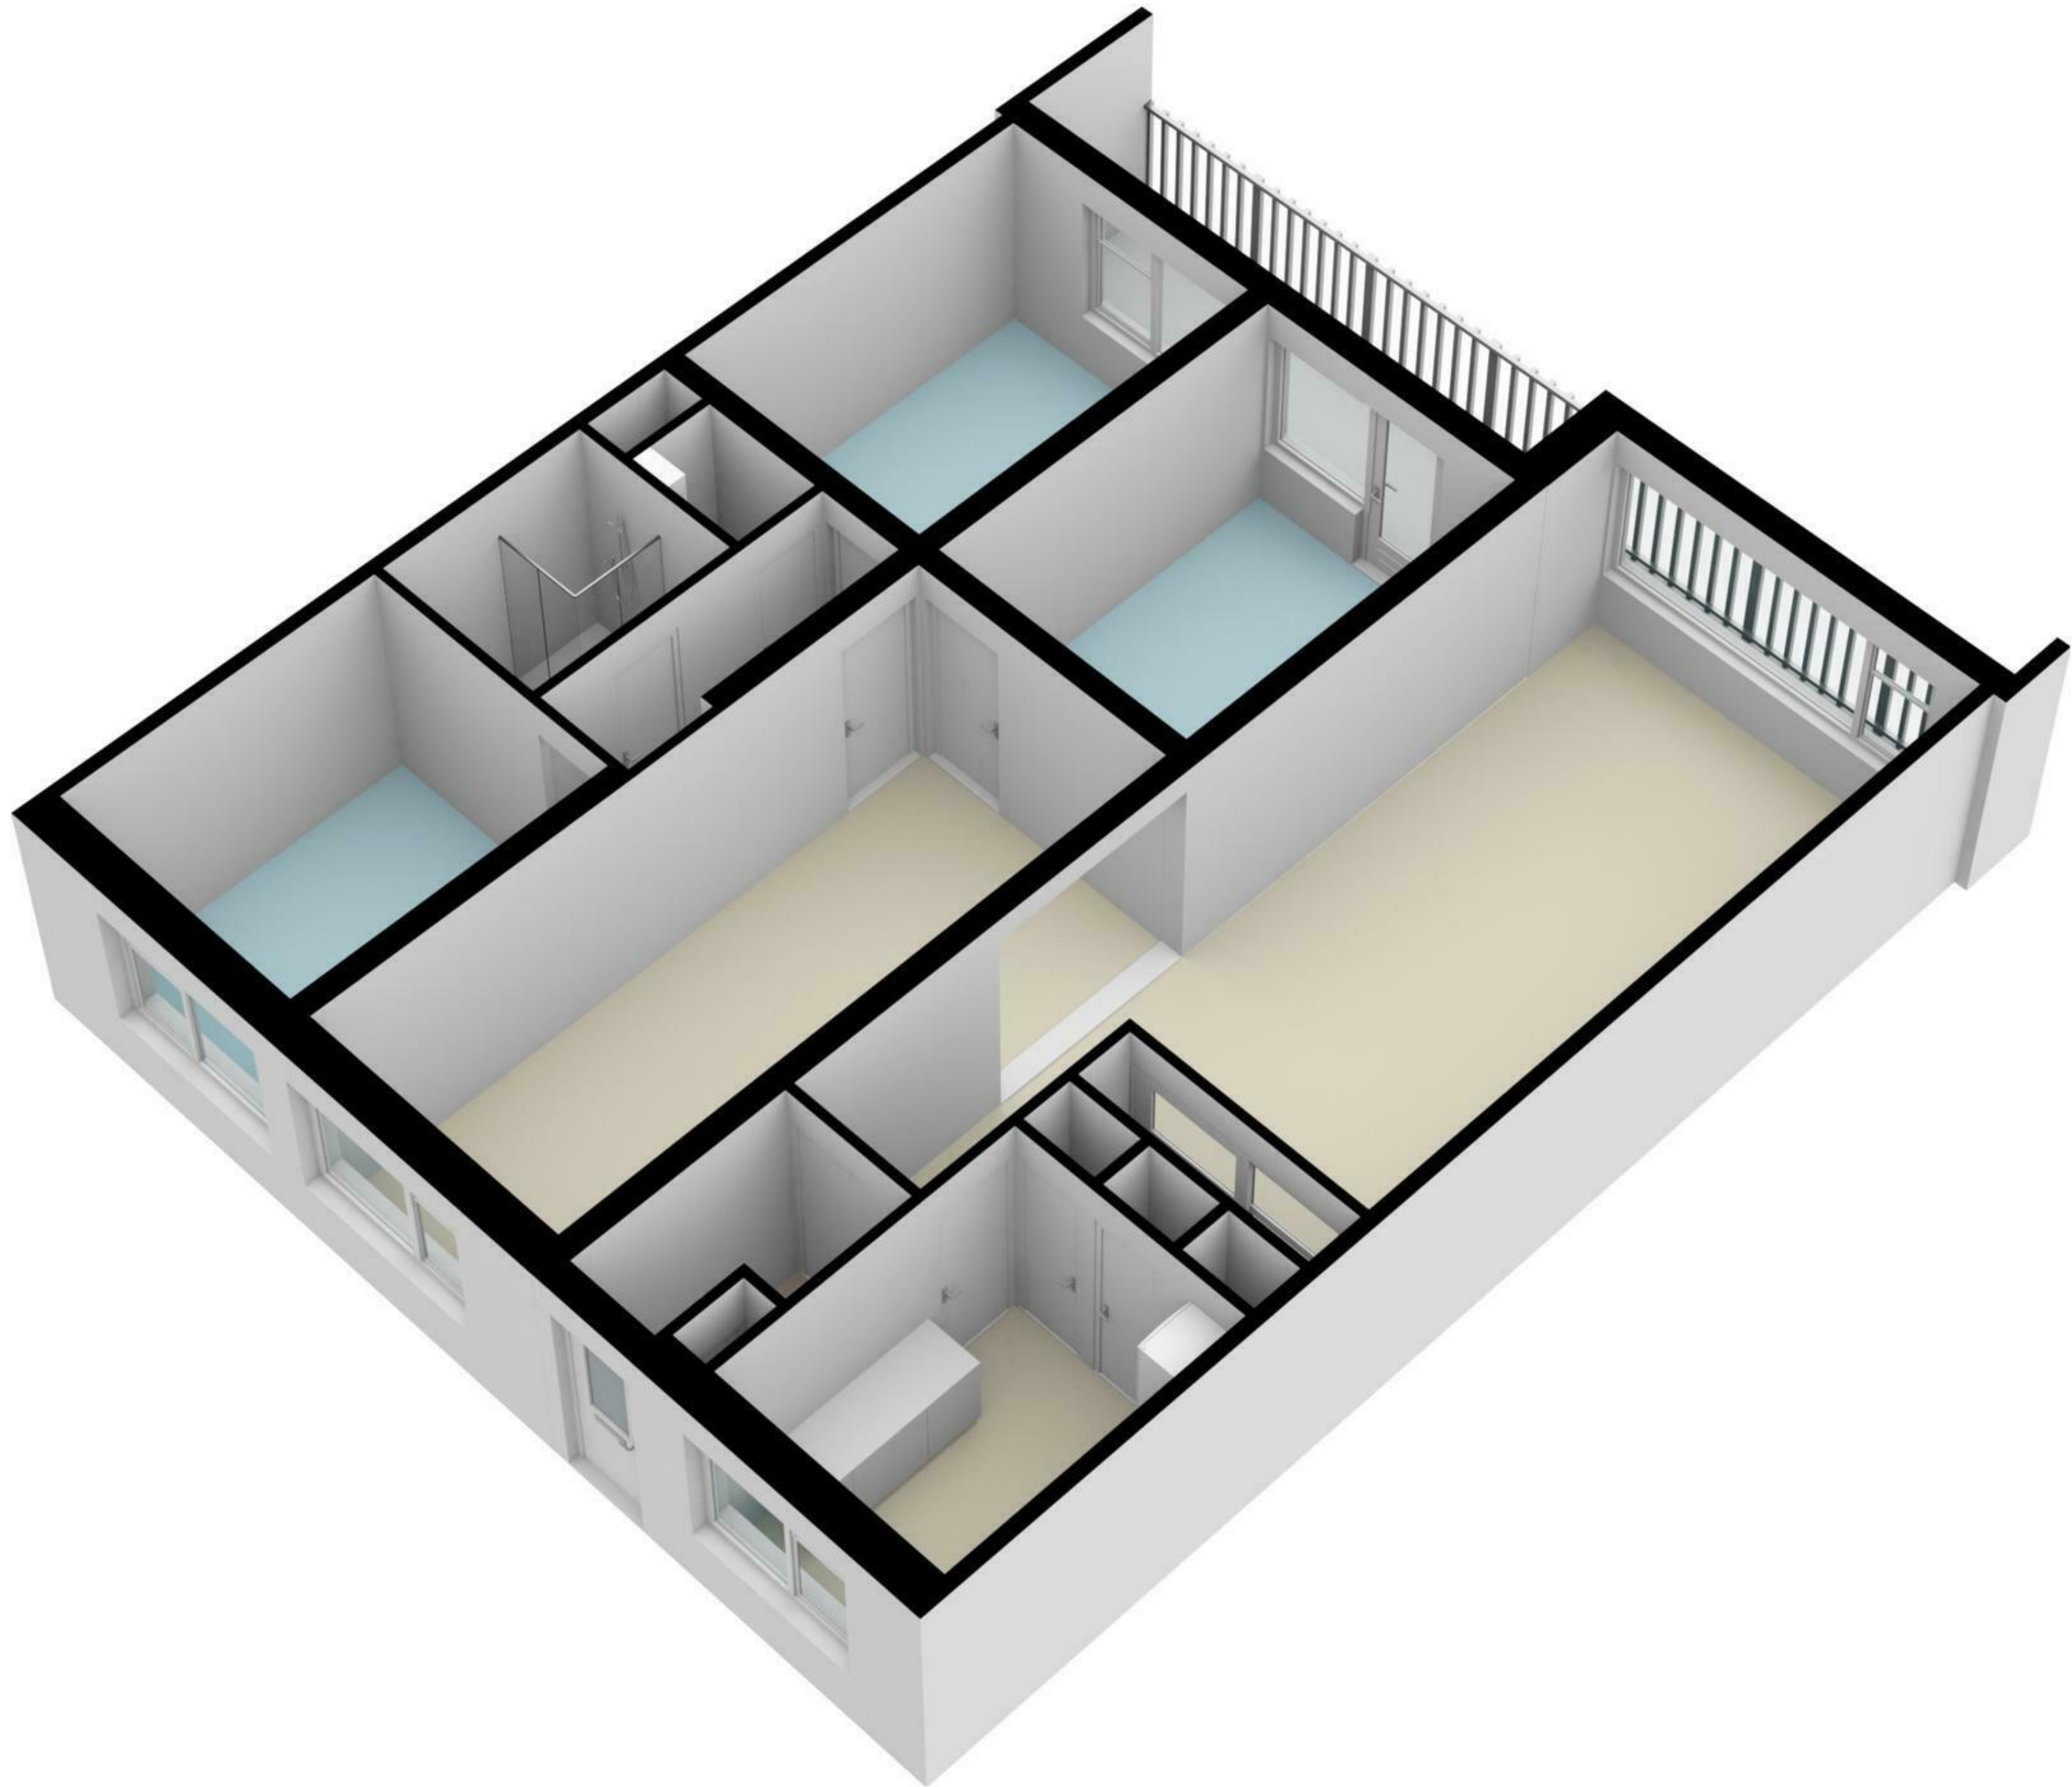

Groenhof 58 - Amstelveen  
Zesde Verdieping

Groenhof 58 - Amstelveen  
Berging

2.80 m

1.36 m

1.84 m

2.80 m

De plattegronden zijn geproduceerd voor promotionele doeleinden en ter indicatie.  
Aan de plattegronden kunnen geen rechten worden ontleend  
© www.woningmedia.nl

schaale control