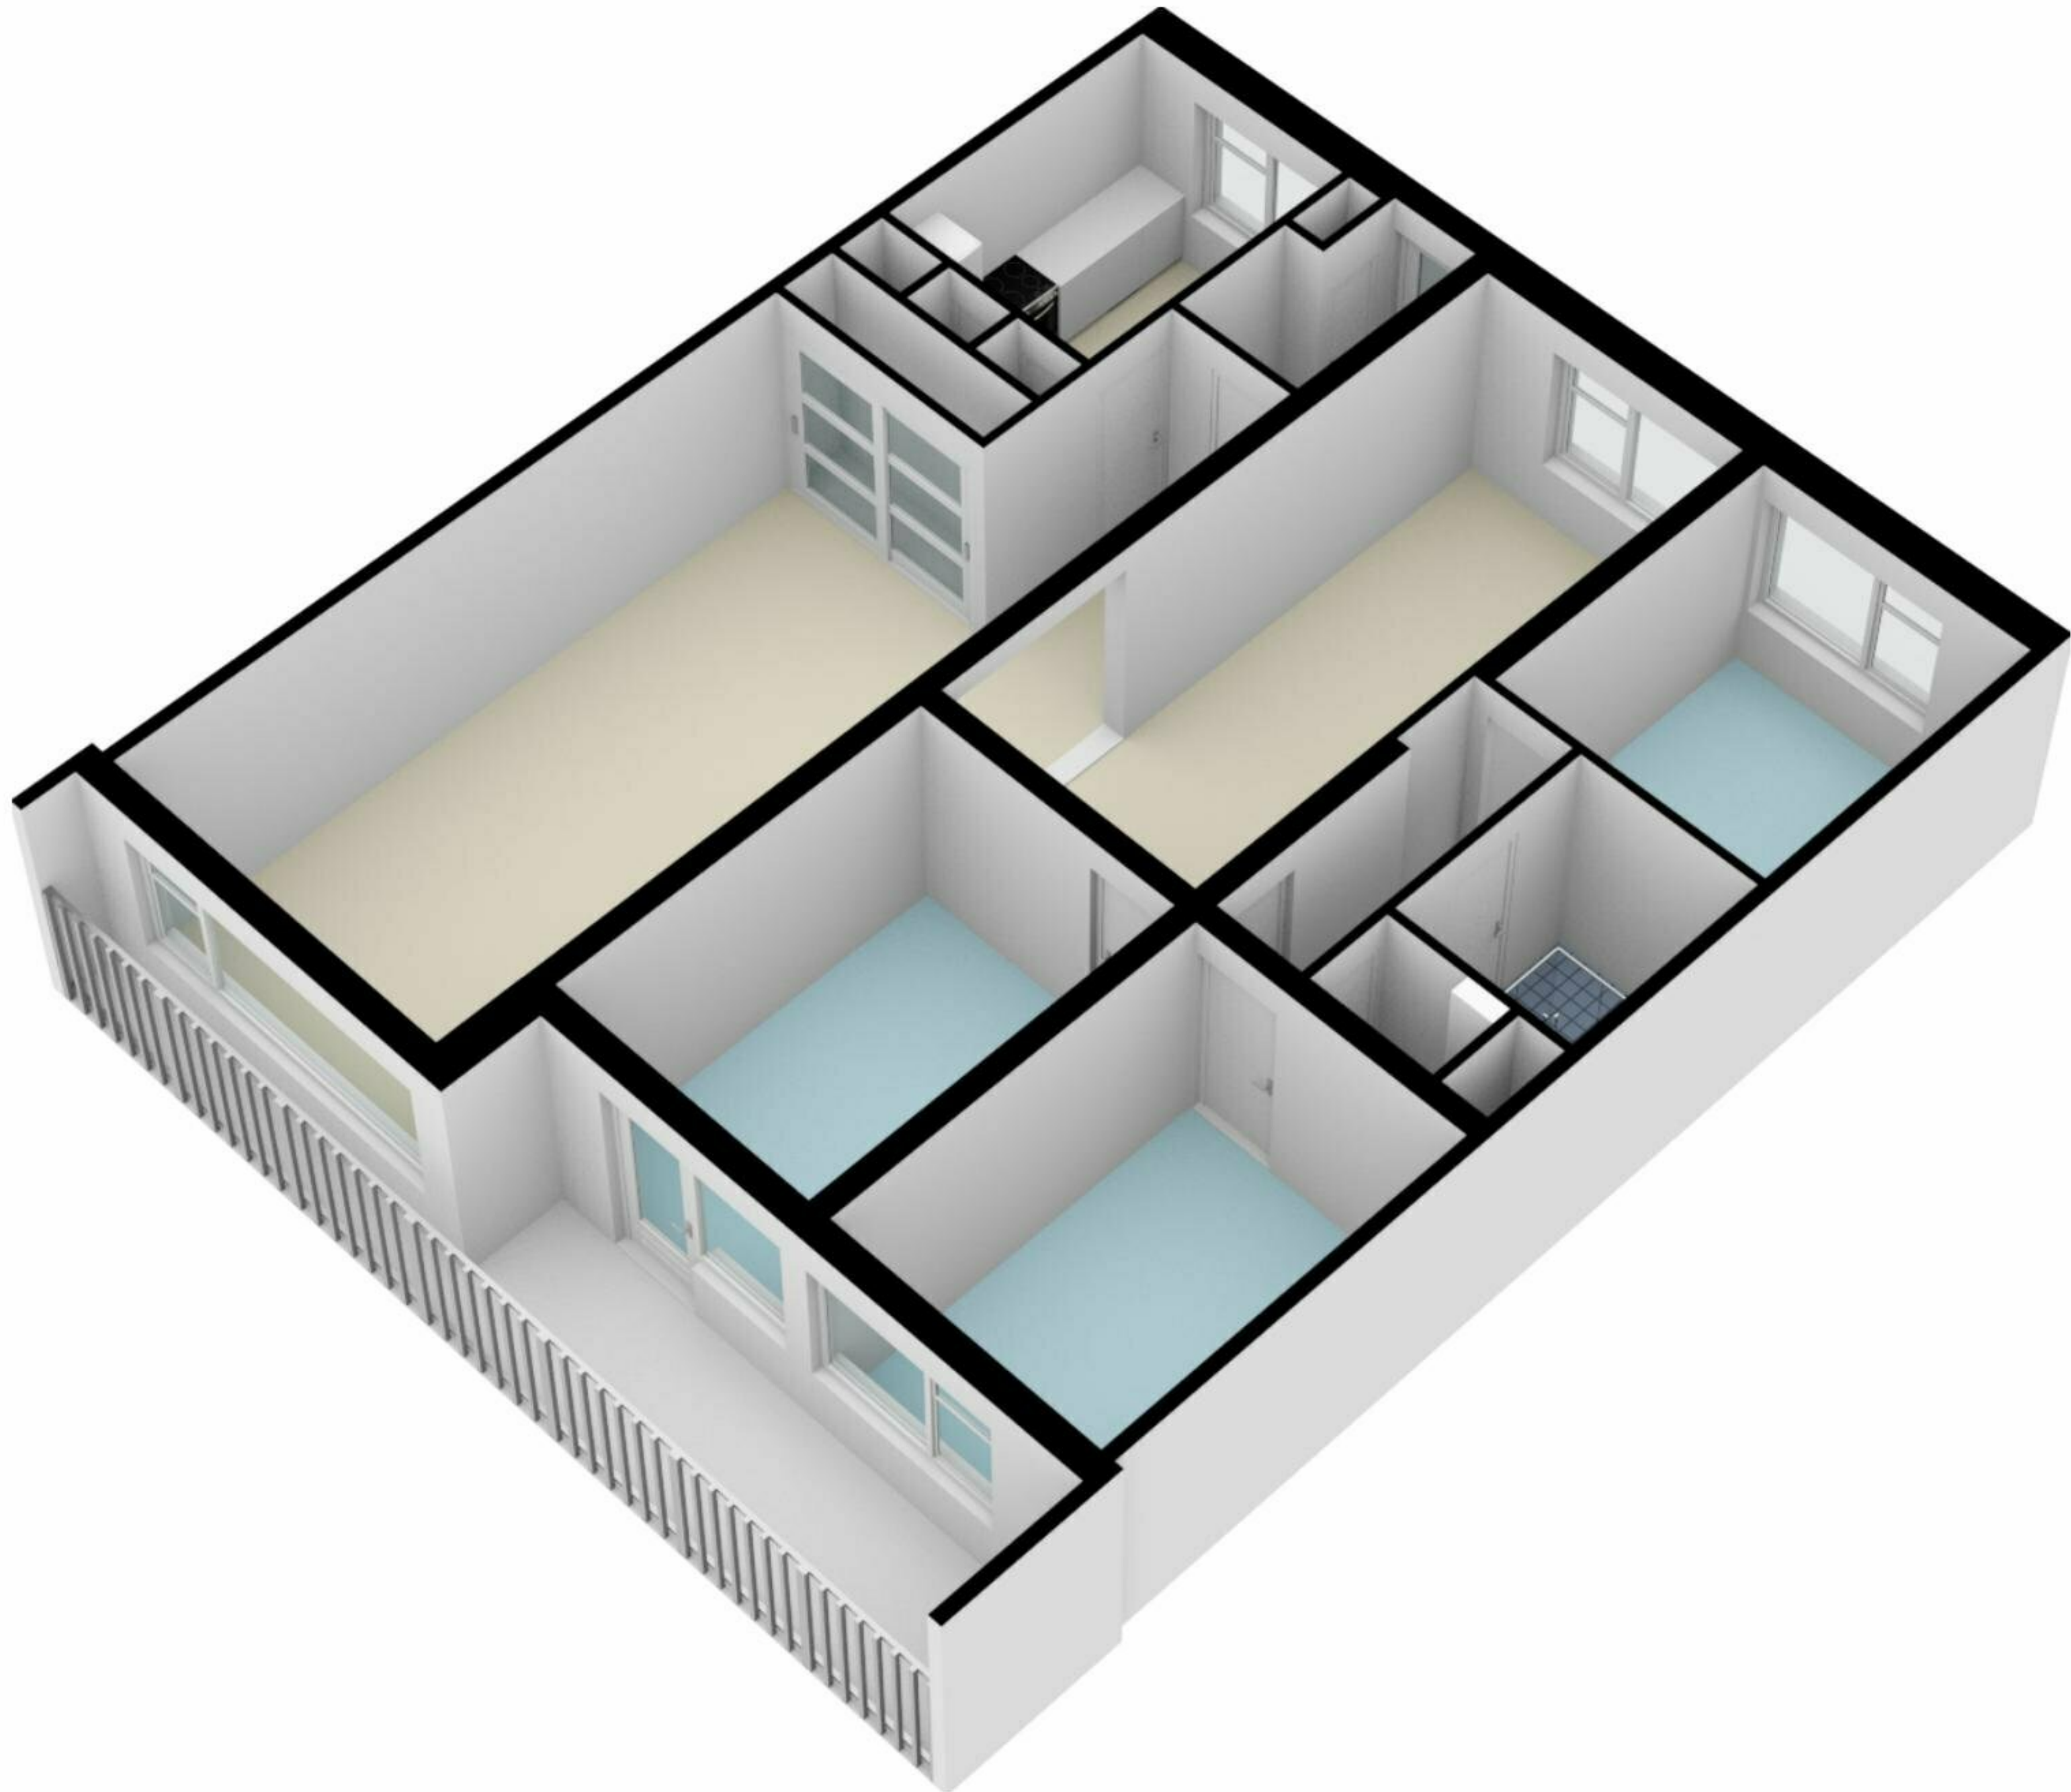

Groenhof 58 - Amstelveen  
Zesde Verdieping

Groenhof 58 - Amstelveen  
Berging

2.80 m

1.36 m

1.84 m

2.80 m

De plattegronden zijn geproduceerd voor promotionele doeleinden en ter indicatie.  
Aan de plattegronden kunnen geen rechten worden ontleend  
© www.woningmedia.nl

schaale control