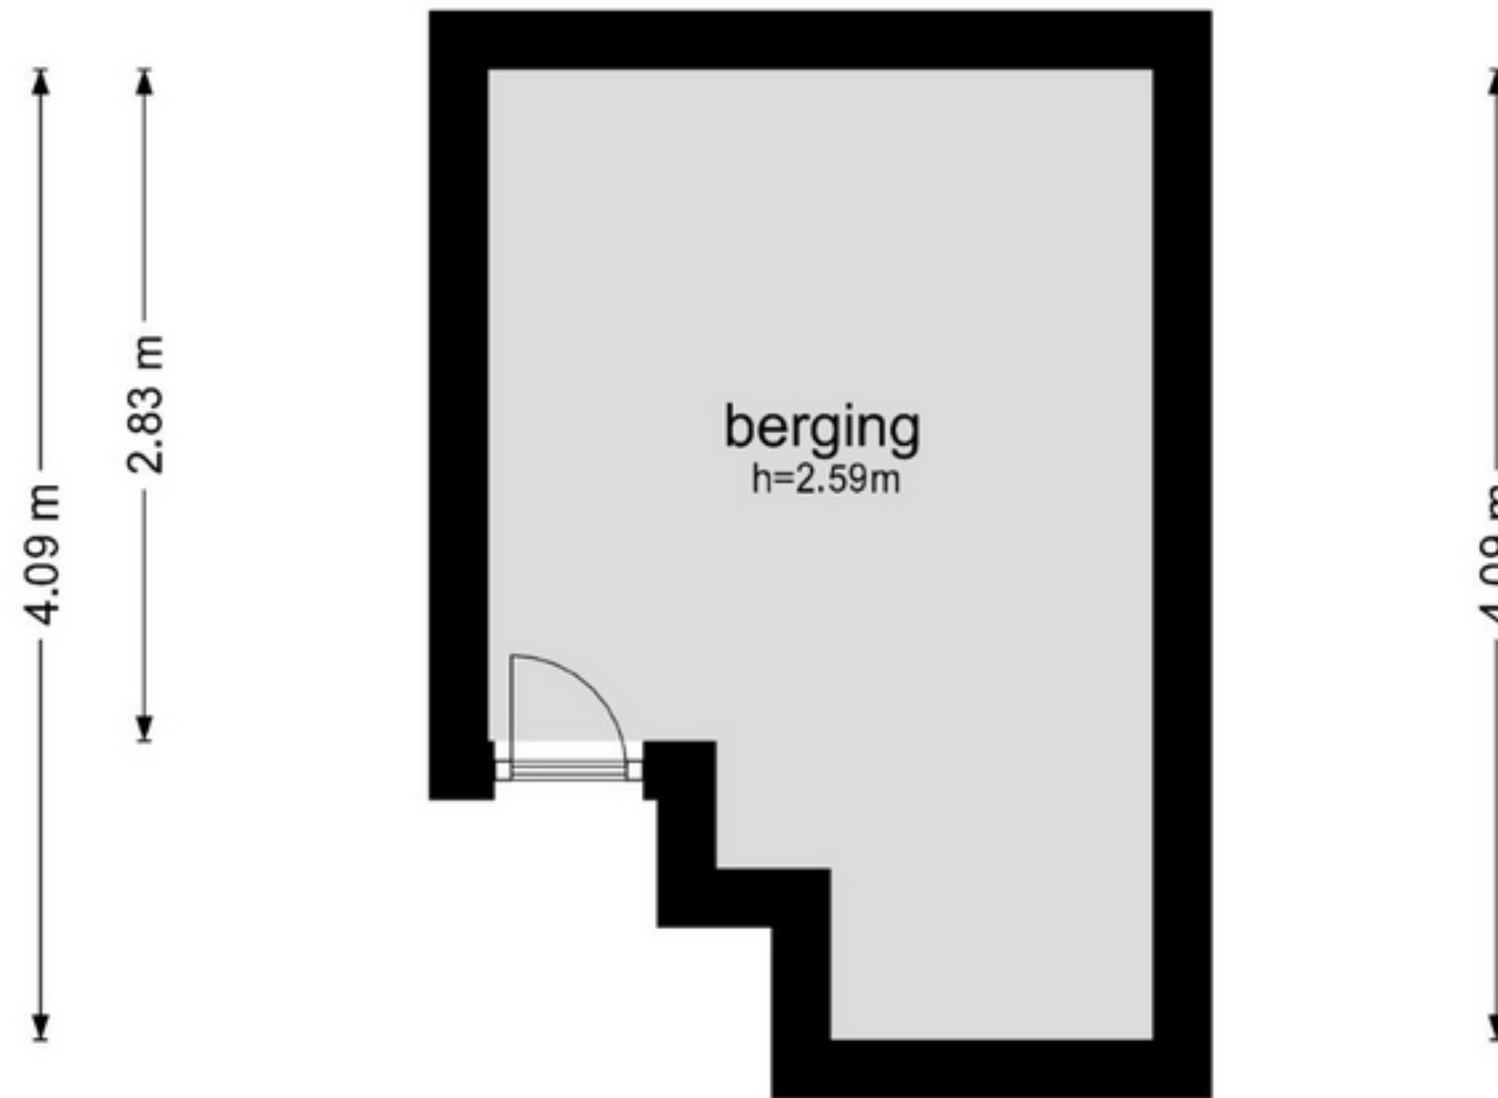

Groenhof 58 - Amstelveen  
Zesde Verdieping

Groenhof 58 - Amstelveen  
Berging

2.80 m

1.36 m

1.84 m

2.80 m

De plattegronden zijn geproduceerd voor promotionele doeleinden en ter indicatie.  
Aan de plattegronden kunnen geen rechten worden ontleend  
© www.woningmedia.nl

schaale control