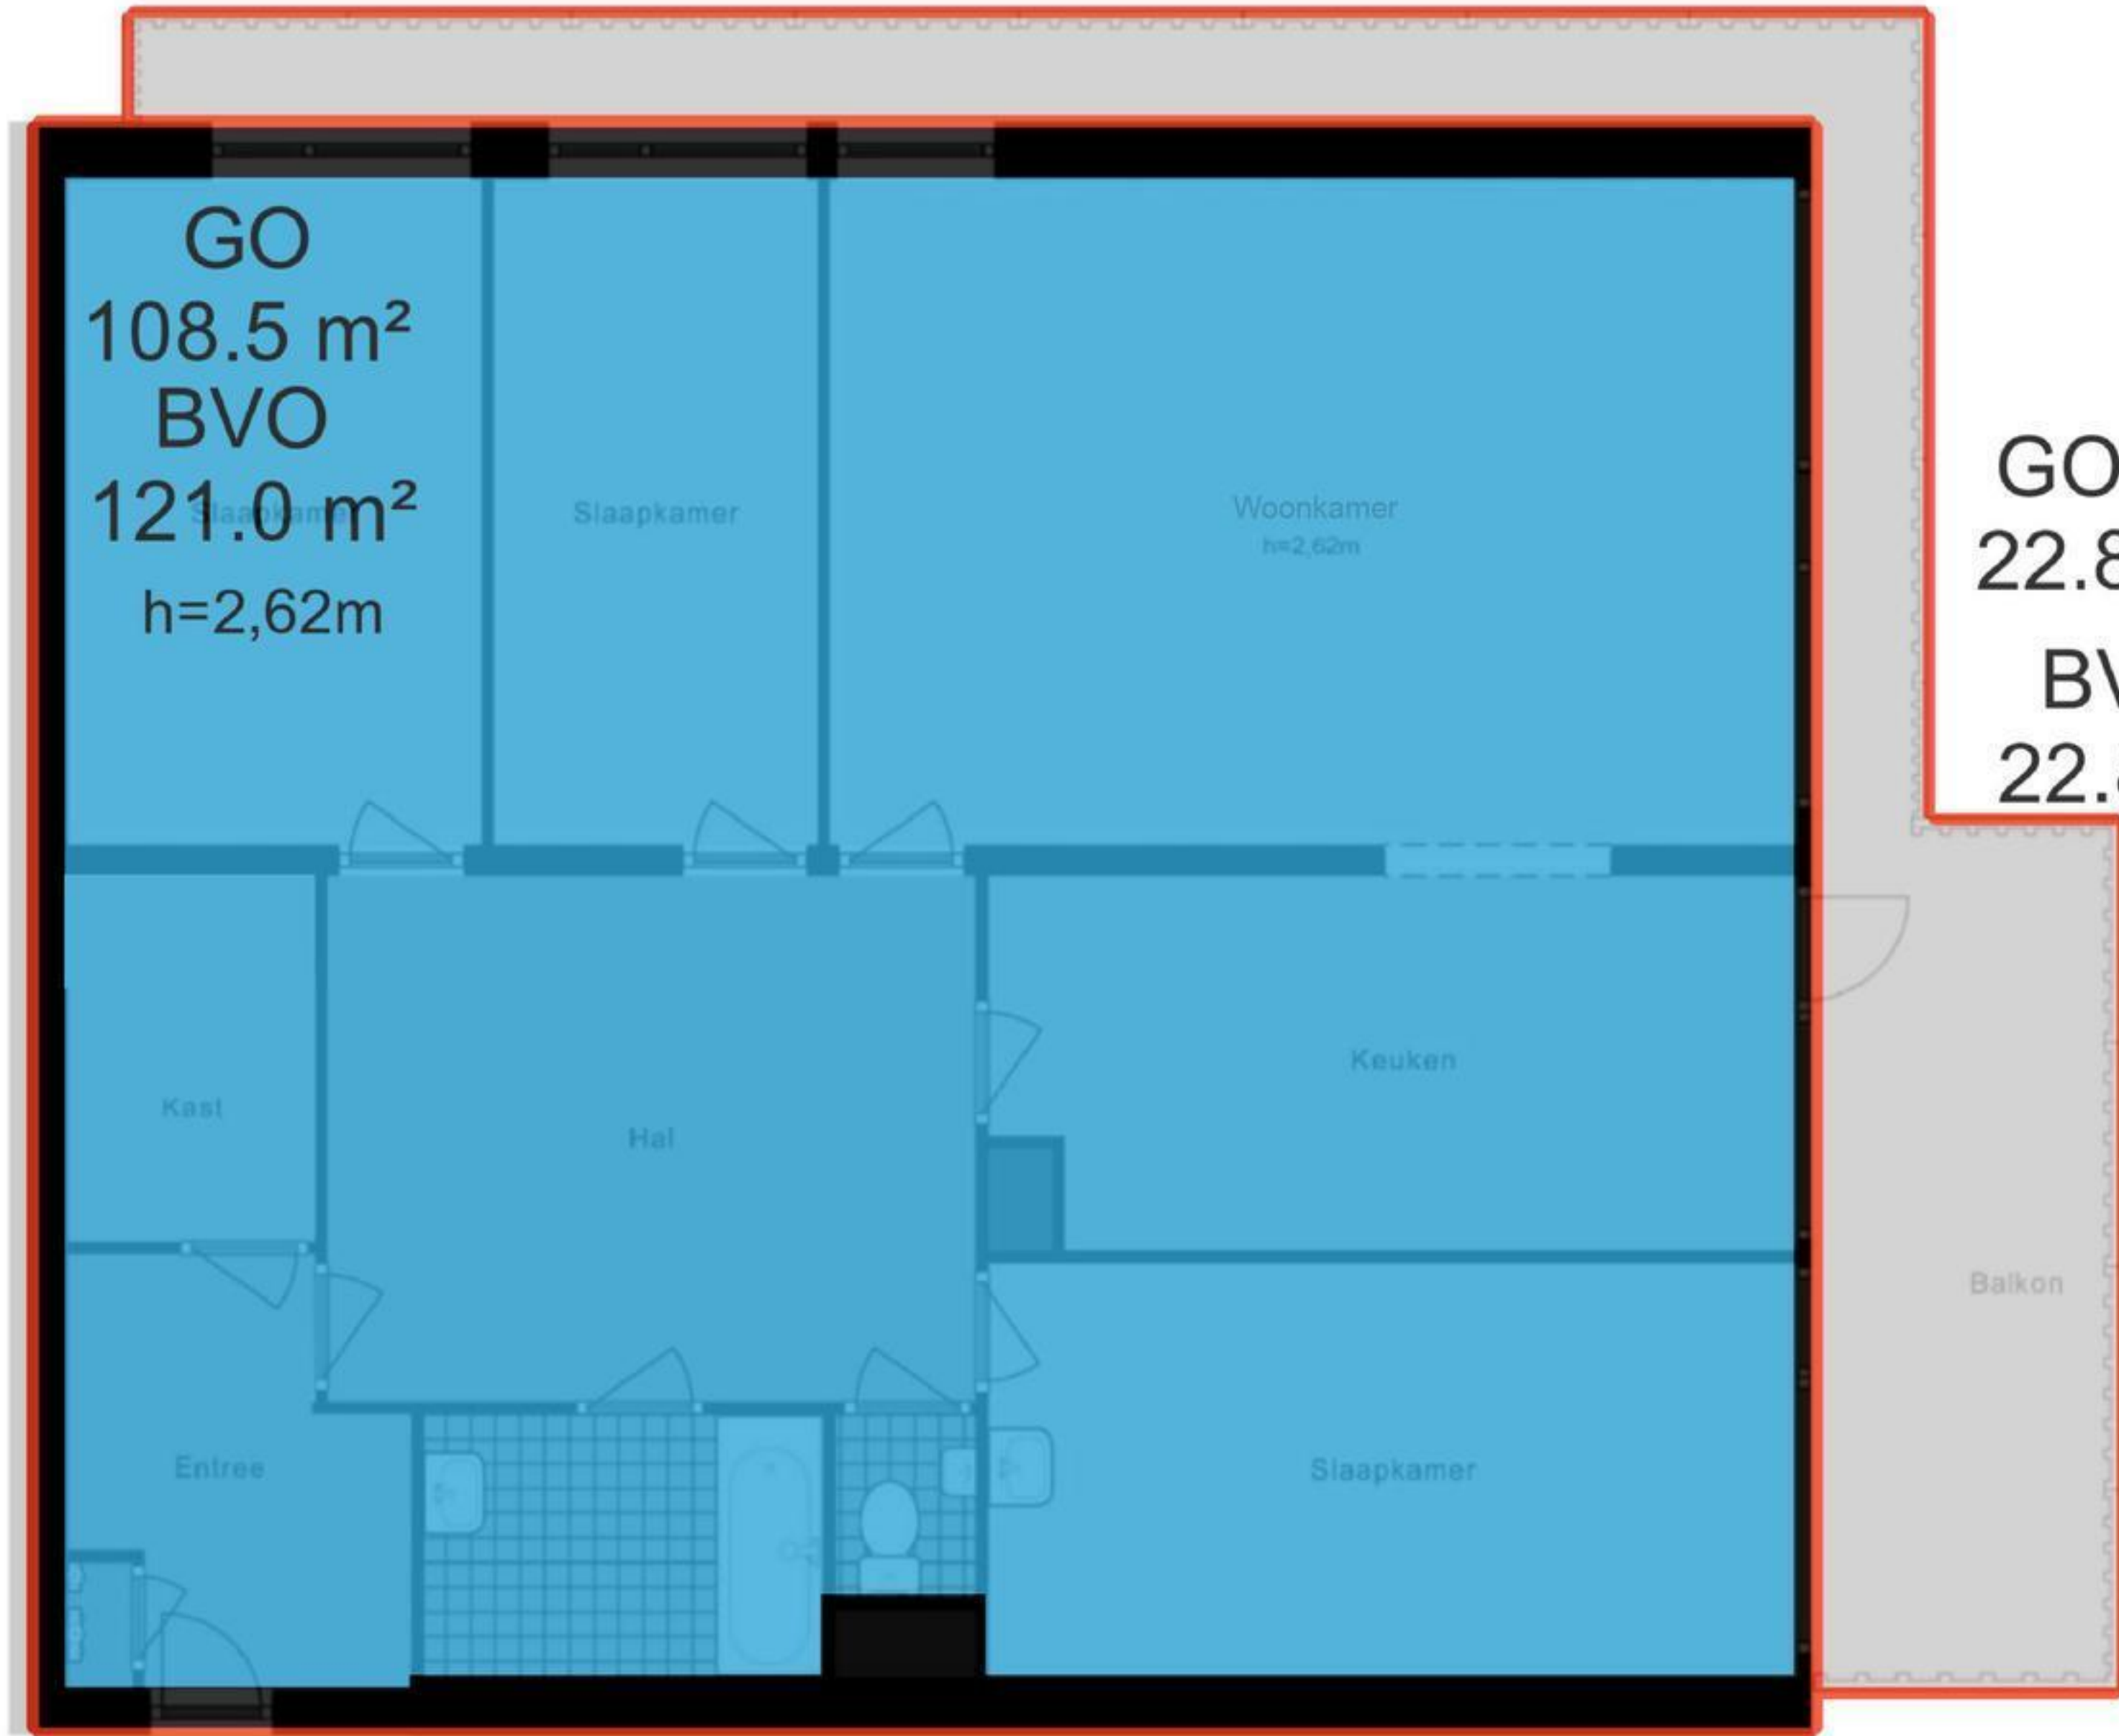

Groenhof 327 - Amstelveen Appartement

De plattegronden zijn geproduceerd voor promotionele doeleinden en ter indicatie.
Aan de plattegronden kunnen geen rechten worden ontleend.
© www.woningmedia.nl

Groenhof 327 - Amstelveen Berging

De plattegronden zijn geproduceerd voor promotionele doeleinden en ter indicatie.
Aan de plattegronden kunnen geen rechten worden ontleend.
© www.woningmedia.nl

Schaalcontrole

GOGB
22.8 m²
BVO
22.8 m²

GOEB
7.1 m²
BVO
8.5 m²