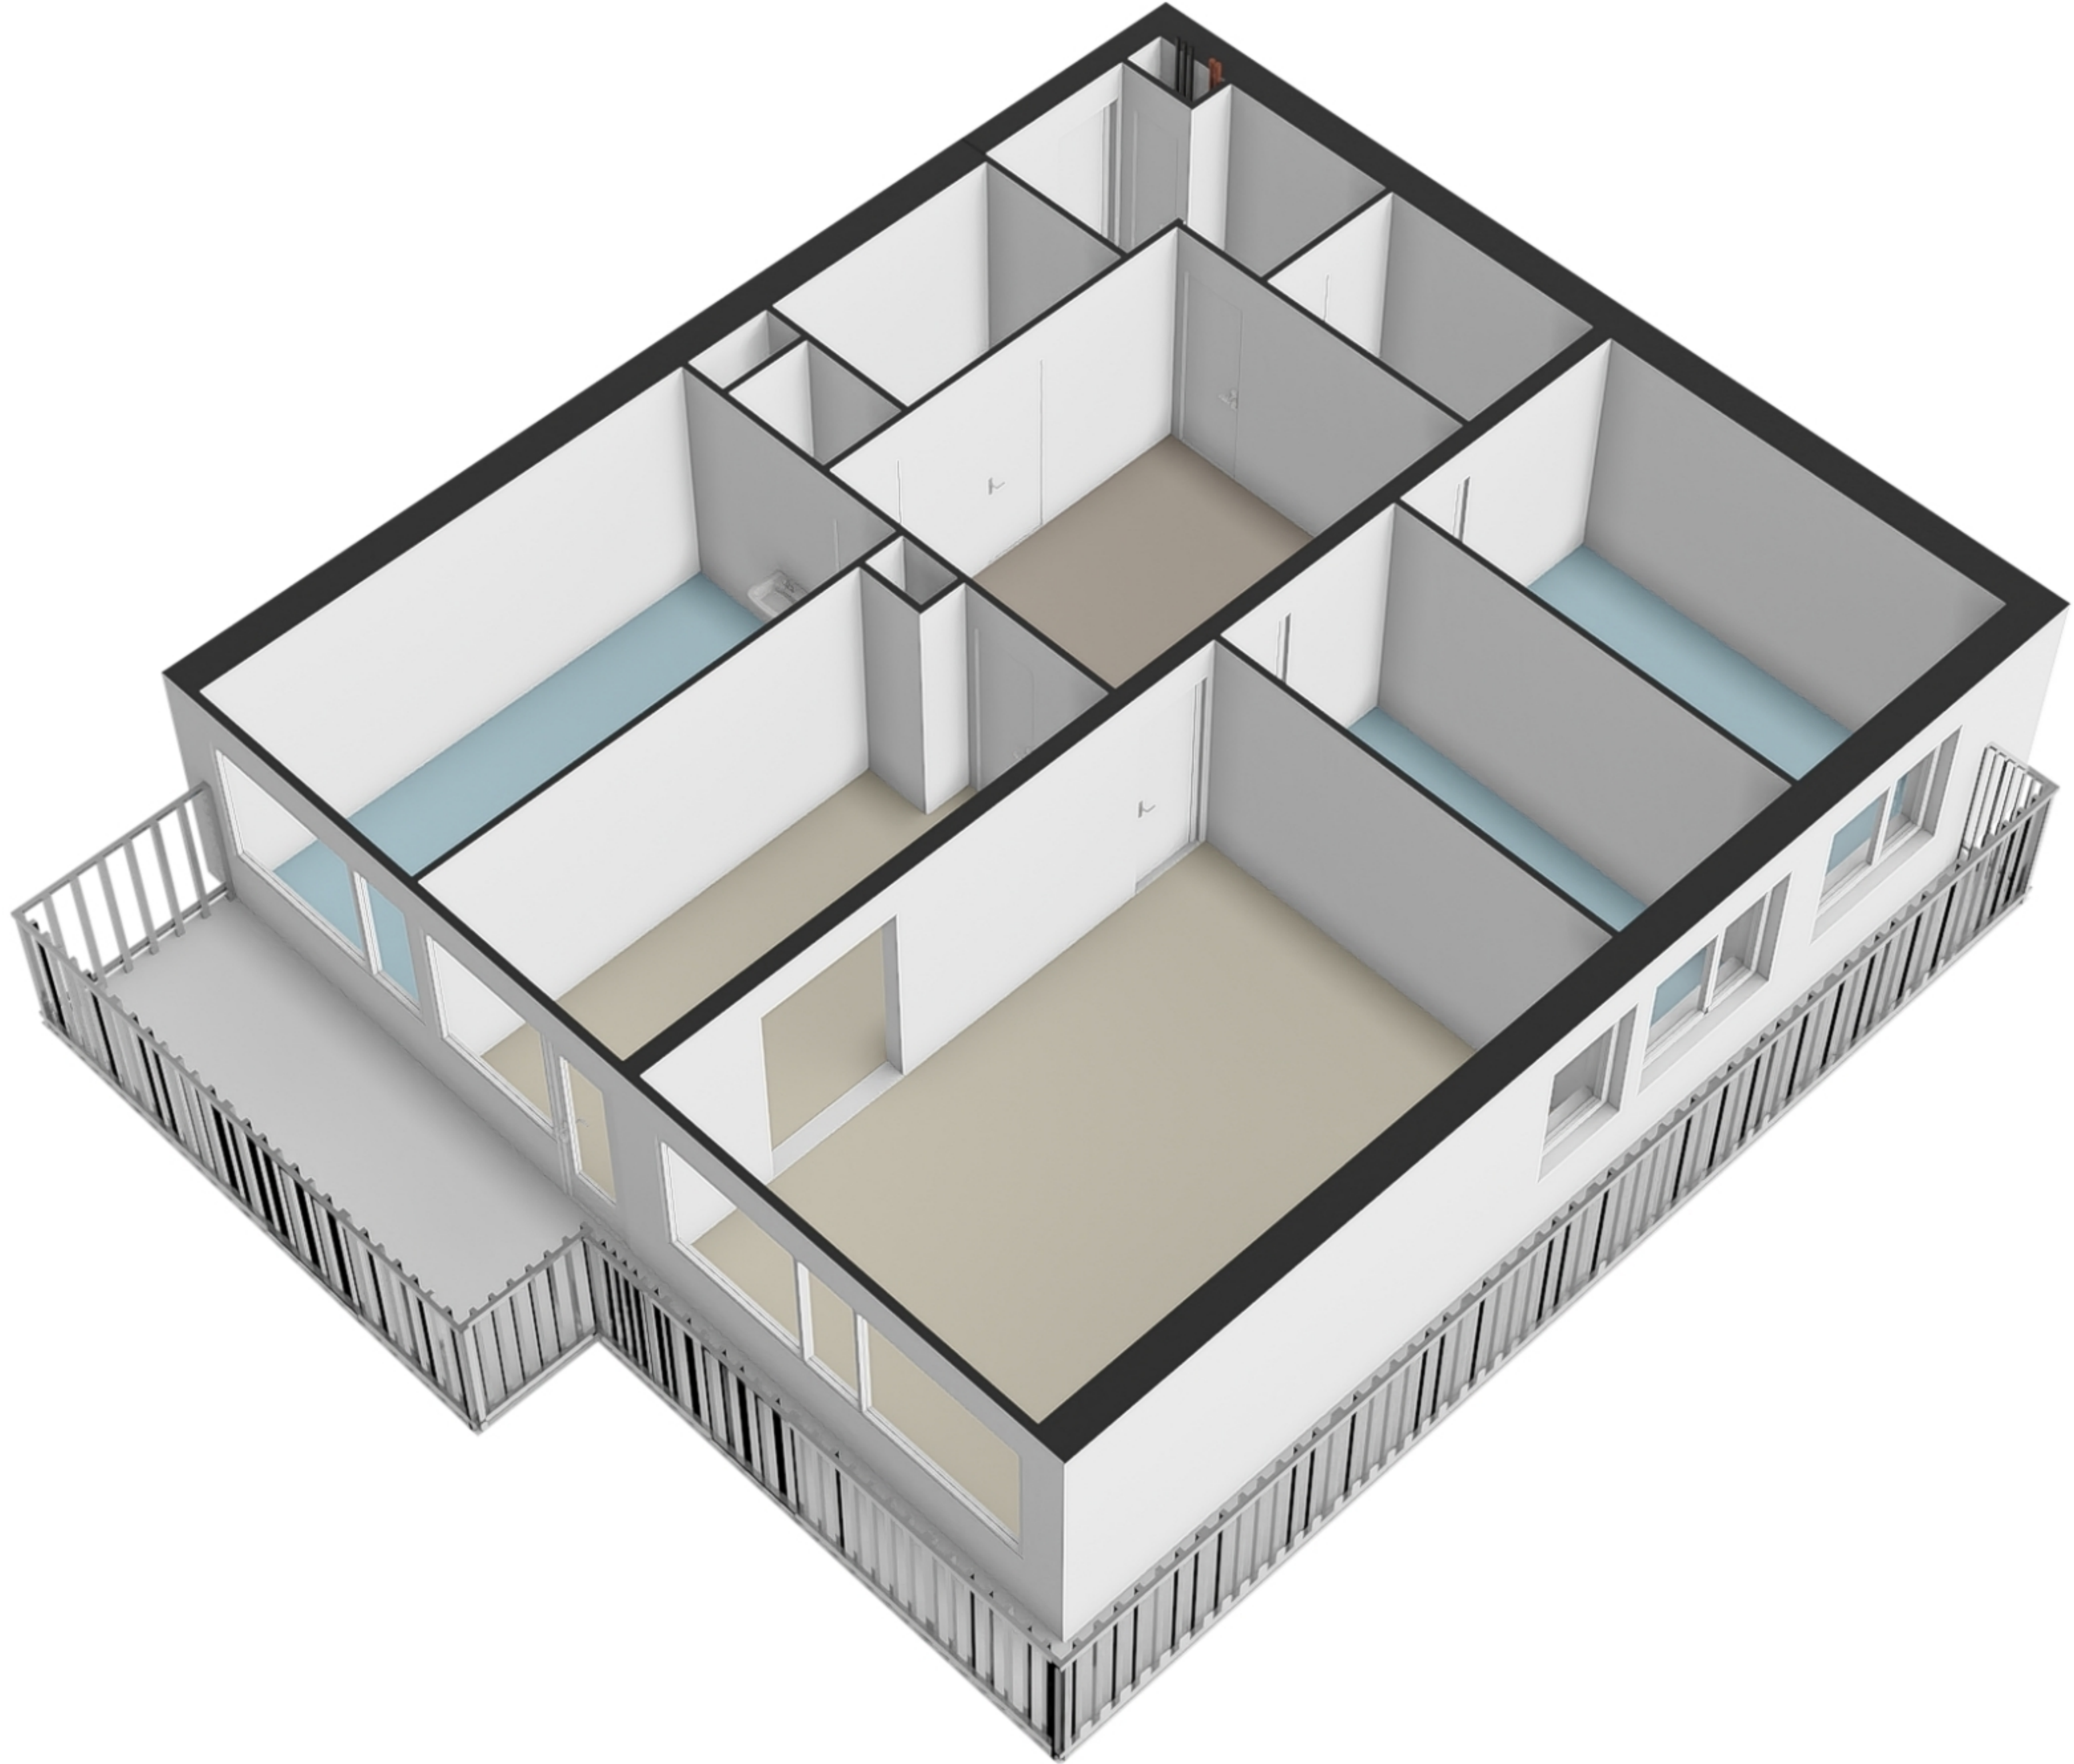

Groenhof 327 - Amstelveen Appartement

De plattegronden zijn geproduceerd voor promotionele doeleinden en ter indicatie.
Aan de plattegronden kunnen geen rechten worden ontleend.
© www.woningmedia.nl

Groenhof 327 - Amstelveen Berging

De plattegronden zijn geproduceerd voor promotionele doeleinden en ter indicatie.
Aan de plattegronden kunnen geen rechten worden ontleend.
© www.woningmedia.nl

Schaalcontrole

GOGB
22.8 m²
BVO
22.8 m²

GOEB
7.1 m²
BVO
8.5 m²