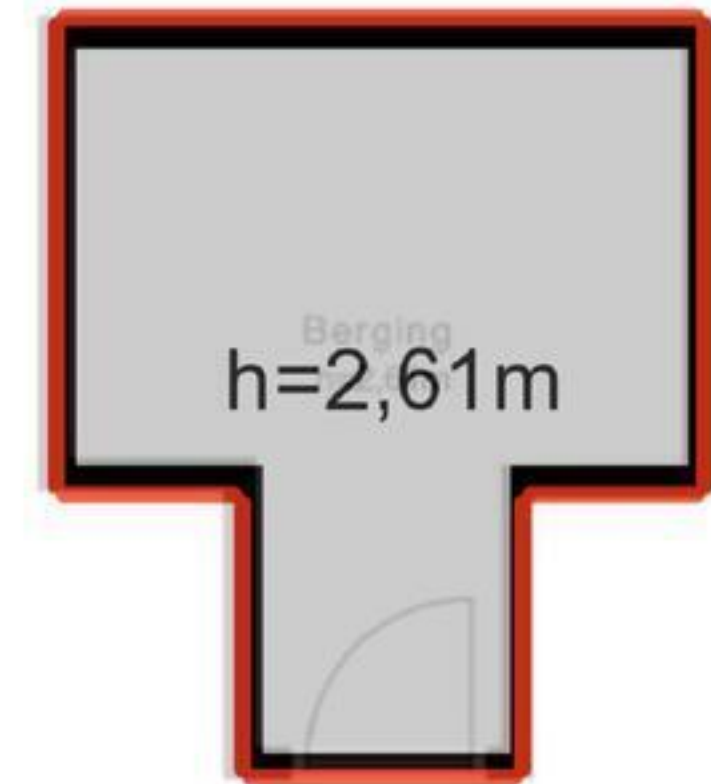

De plattegronden zijn geproduceerd voor promotionele doeleinden en ter indicatie.
Aan de plattegronden kunnen geen rechten worden ontleend.
© www.woningmedia.nl

Schaalcontrole

GOGB
22.8 m²
BVO
22.8 m²

GOEB
7.1 m²
BVO
8.5 m²