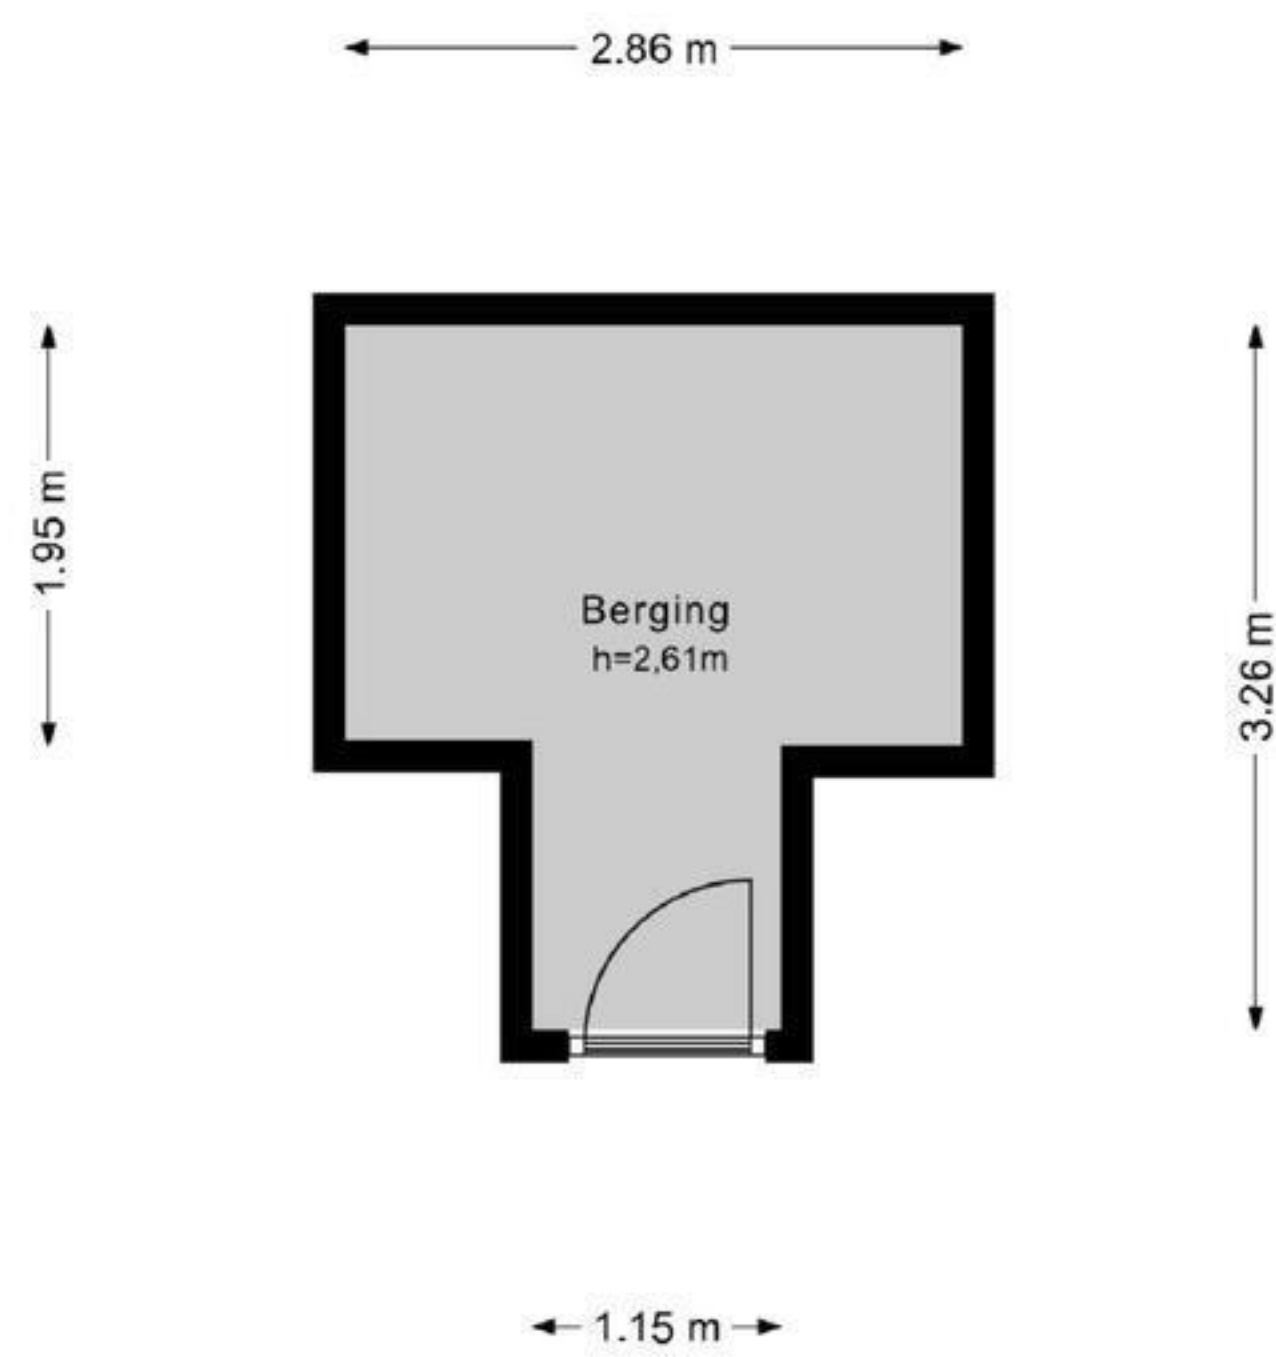

Groenhof 327 - Amstelveen Appartement

De plattegronden zijn geproduceerd voor promotionele doeleinden en ter indicatie.
Aan de plattegronden kunnen geen rechten worden ontleend.
© www.woningmedia.nl

Groenhof 327 - Amstelveen Berging

De plattegronden zijn geproduceerd voor promotionele doeleinden en ter indicatie.
Aan de plattegronden kunnen geen rechten worden ontleend.
© www.woningmedia.nl

Schaalcontrole

GOGB
22.8 m²
BVO
22.8 m²

GOEB
7.1 m²
BVO
8.5 m²