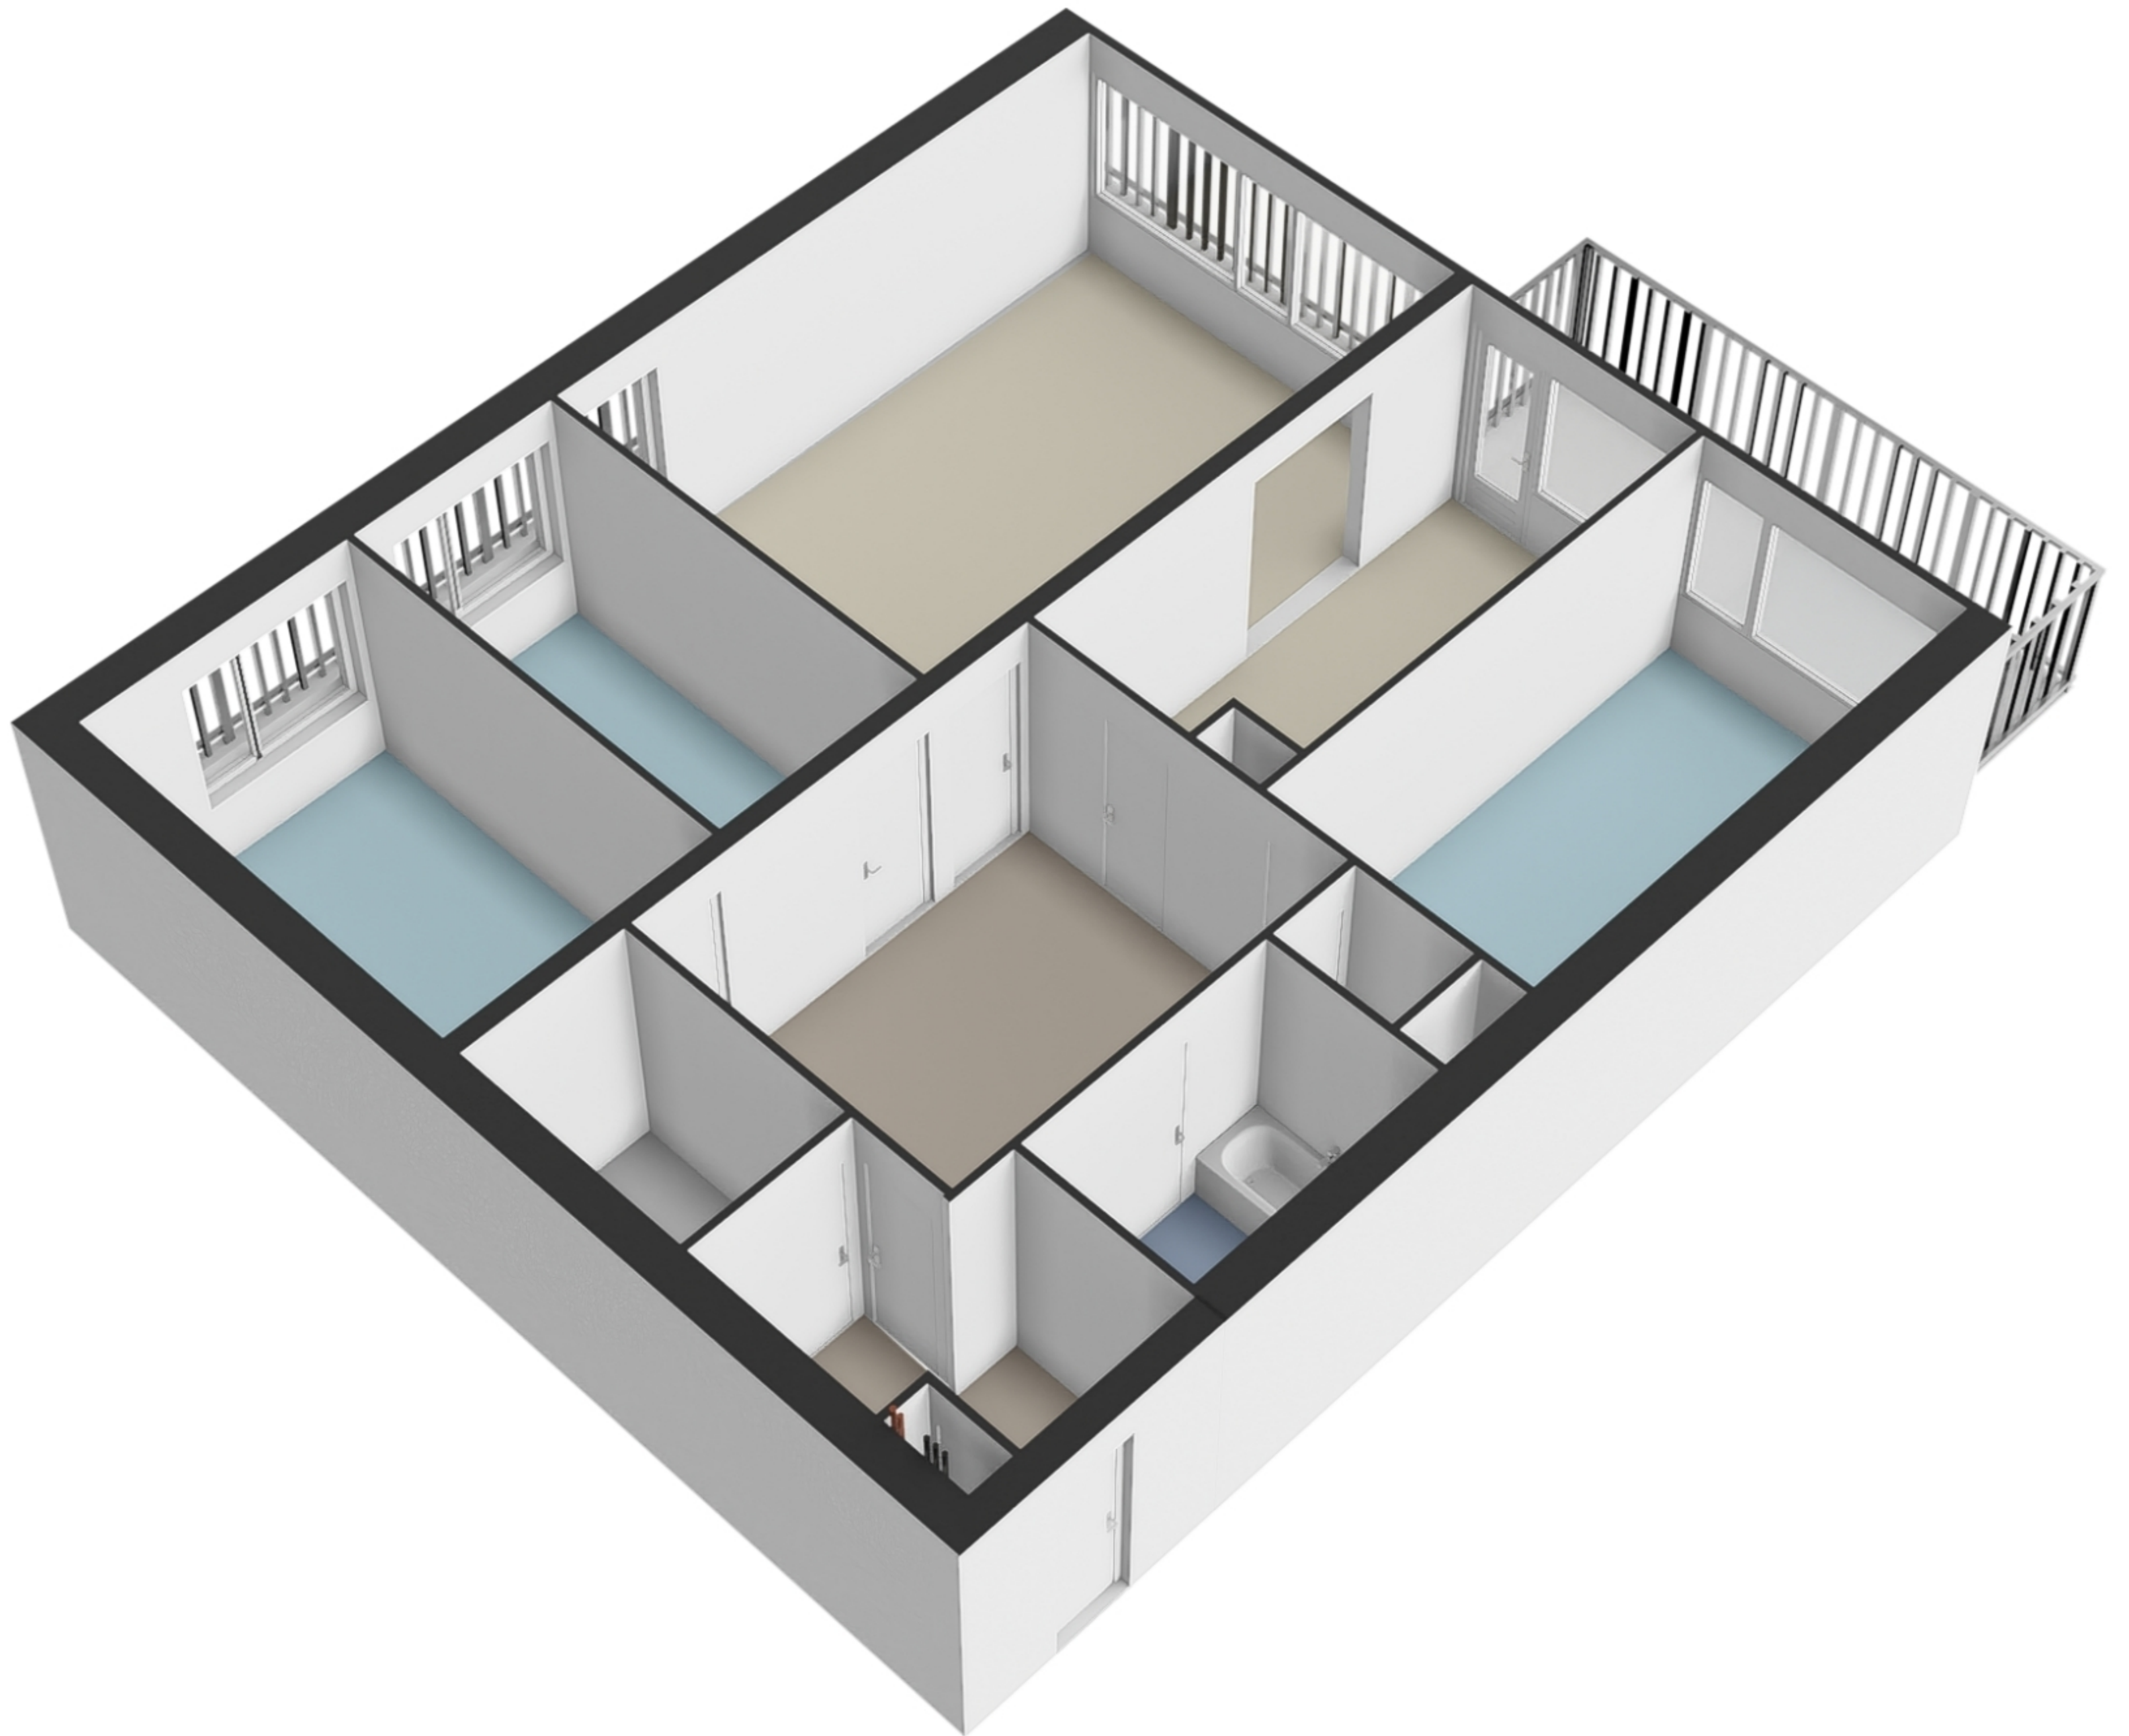

Groenhof 327 - Amstelveen Appartement

De plattegronden zijn geproduceerd voor promotionele doeleinden en ter indicatie.
Aan de plattegronden kunnen geen rechten worden ontleend.
© www.woningmedia.nl

Groenhof 327 - Amstelveen Berging

De plattegronden zijn geproduceerd voor promotionele doeleinden en ter indicatie.
Aan de plattegronden kunnen geen rechten worden ontleend.
© www.woningmedia.nl

Schaalcontrole

GOGB
22.8 m²
BVO
22.8 m²

GOEB
7.1 m²
BVO
8.5 m²